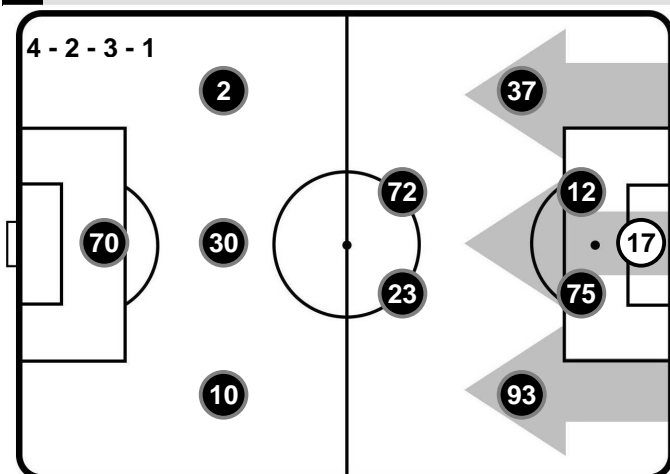

LORENZO GORI

MARCO ZAPPATORE

LUIGI NASCA

RICCARDO PINZANI

SERGIO RANGHETTI

HELLAS VERONA

17	MARCO SILVESTRI (P)
37	ENRICO BEARZOTTI
12	ANTONIO CARACCILO
75	THOMAS HEURTAUX
93	MOHAMED FARES
72	ANDREA DANZI
23	SIMONE CALVANO
2	ROMULO
30	RYDER MATOS
10	ALESSIO CERCI
70	BRUNO PETKOVIC