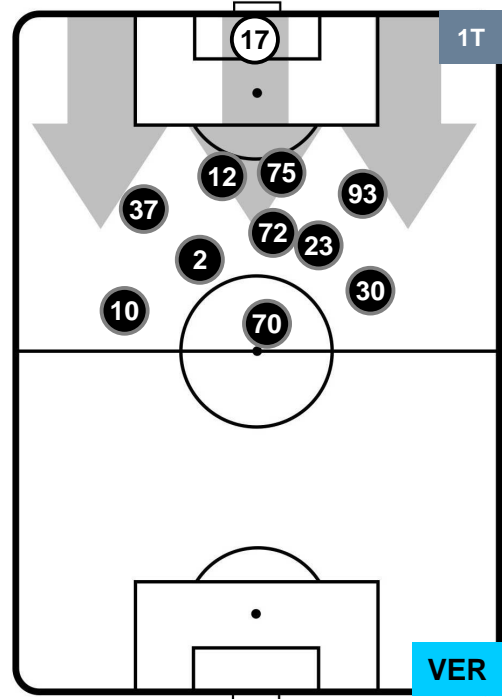

MILAN

MIL 4

1 VER

HELLAS VERONA

POSIZIONI MEDIE POSSESSO PALLA (proprio)

- Legenda:**
- 1ª Sostituzione ● Giocatore Entrato ● Giocatore Uscito
 - 2ª Sostituzione ● Giocatore Entrato ● Giocatore Uscito ■ Giocatore Entrato in sostituzione di ●
 - 3ª Sostituzione ● Giocatore Entrato ● Giocatore Uscito ■ Giocatore Entrato in sostituzione di ●

MILAN

MIL 4

1 VER

HELLAS VERONA

POSIZIONI MEDIE POSSESSO PALLA (avversario)

- Legenda:**
- 1ª Sostituzione ● Giocatore Entrato ● Giocatore Uscito
 - 2ª Sostituzione ● Giocatore Entrato ● Giocatore Uscito ■ Giocatore Entrato in sostituzione di ●
 - 3ª Sostituzione ● Giocatore Entrato ● Giocatore Uscito ■ Giocatore Entrato in sostituzione di ●