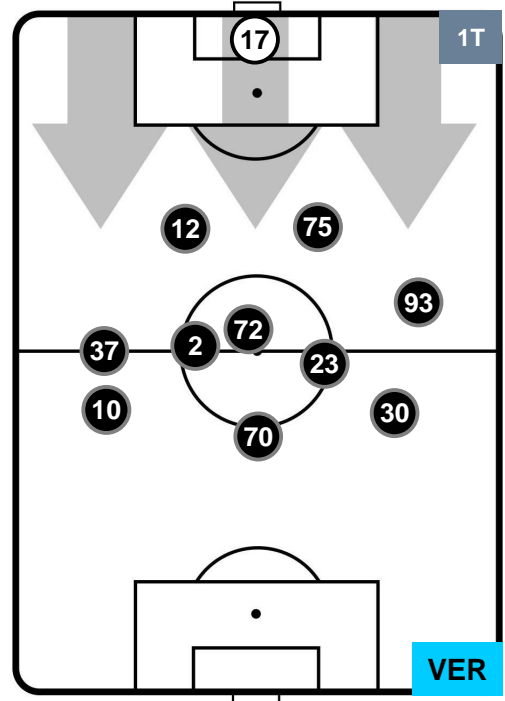

MIL 4

1 VER

HELLAS VERONA

POSIZIONI MEDIE

- Legenda:**
- 1ª Sostituzione ● Giocatore Entrato ● Giocatore Uscito
 - 2ª Sostituzione ● Giocatore Entrato ● Giocatore Uscito ■ Giocatore Entrato in sostituzione di ●
 - 3ª Sostituzione ● Giocatore Entrato ● Giocatore Uscito ■ Giocatore Entrato in sostituzione di ●

MILAN

MIL 4

1 VER

HELLAS VERONA

POSIZIONI MEDIE POSSESSO PALLA (proprio)

- Legenda:**
- 1ª Sostituzione ● Giocatore Entrato ● Giocatore Uscito
 - 2ª Sostituzione ● Giocatore Entrato ● Giocatore Uscito ■ Giocatore Entrato in sostituzione di ●
 - 3ª Sostituzione ● Giocatore Entrato ● Giocatore Uscito ■ Giocatore Entrato in sostituzione di ●

MILAN

MIL 4

1 VER

HELLAS VERONA

POSIZIONI MEDIE POSSESSO PALLA (avversario)

- Legenda:**
- 1ª Sostituzione ● Giocatore Entrato ● Giocatore Uscito
 - 2ª Sostituzione ● Giocatore Entrato ● Giocatore Uscito ■ Giocatore Entrato in sostituzione di ●
 - 3ª Sostituzione ● Giocatore Entrato ● Giocatore Uscito ■ Giocatore Entrato in sostituzione di ●