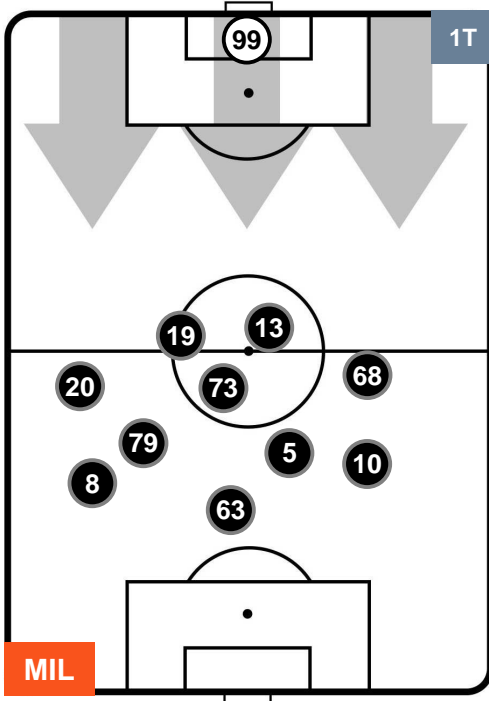

MIL 4

1 VER

HELLAS VERONA

POSIZIONI MEDIE

- Legenda:**
- 1ª Sostituzione ● Giocatore Entrato ● Giocatore Uscito
 - 2ª Sostituzione ● Giocatore Entrato ● Giocatore Uscito ■ Giocatore Entrato in sostituzione di ●
 - 3ª Sostituzione ● Giocatore Entrato ● Giocatore Uscito ■ Giocatore Entrato in sostituzione di ●

MILAN

MIL 4

1 VER

HELLAS VERONA

POSIZIONI MEDIE POSSESSO PALLA (proprio)

- Legenda:**
- 1ª Sostituzione ● Giocatore Entrato ● Giocatore Uscito
 - 2ª Sostituzione ● Giocatore Entrato ● Giocatore Uscito ■ Giocatore Entrato in sostituzione di ●
 - 3ª Sostituzione ● Giocatore Entrato ● Giocatore Uscito ■ Giocatore Entrato in sostituzione di ●

MILAN

MIL 4

1 VER

HELLAS VERONA

POSIZIONI MEDIE POSSESSO PALLA (avversario)

- Legenda:**
- 1ª Sostituzione ● Giocatore Entrato ● Giocatore Uscito
 - 2ª Sostituzione ● Giocatore Entrato ● Giocatore Uscito ■ Giocatore Entrato in sostituzione di ●
 - 3ª Sostituzione ● Giocatore Entrato ● Giocatore Uscito ■ Giocatore Entrato in sostituzione di ●