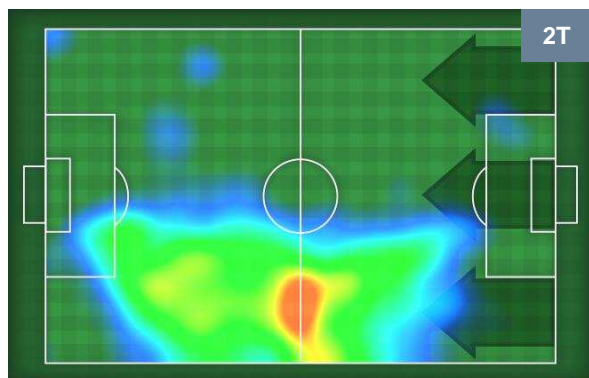

MILAN

MIL 4

1 VER

HELLAS VERONA

MVP (Most Valuable Player)

HAKAN CALHANOGU		10
MILAN	MIL	
Ruolo:	Centrocampista	
Altezza:	1,78m	
Peso:	69 Kg	
Data Nascita:	08/02/1994	
Nazionalità:	TUR	
Jog 27% - Run 67% - Sprint 6% Km 10.734		
2.93	7.163	0.641
Statistiche		
Gol	1	
Occasioni da gol	3	
Totale tiri	4	
Tiri in porta (Gol)	2(1)	
Azioni attacco	4	
Palle recuperate	1	
Minuti giocati	96'	

LEE SEUNG-WOO		21
HELLAS VERONA	VER	
Ruolo:	Attaccante	
Altezza:	1,7m	
Peso:	63 Kg	
Data Nascita:	06/01/1998	
Nazionalità:	KOR	
Jog 25% - Run 68% - Sprint 7% Km 4.368		
1.109	2.978	0.281
Statistiche		
Gol	1	
Occasioni da gol	1	
Totale tiri	1	
Tiri in porta (Gol)	1(1)	
Azioni attacco	1	
Palle recuperate	1	
Falli subiti	2	
Minuti giocati	36'	

HeatMap