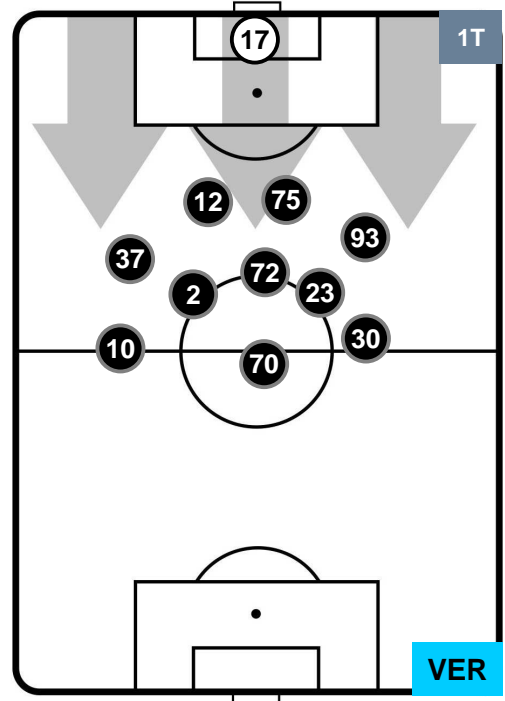

Jog-Run-Sprint (km 106.265)

29.335	69.997	6.933
--------	--------	-------

MILAN

MIL 4

1 VER

HELLAS VERONA

HEATMAP

MILAN

MIL 4

1 VER

HELLAS VERONA

POSIZIONI MEDIE

- Legenda:**
- 1ª Sostituzione ● Giocatore Entrato ● Giocatore Uscito
 - 2ª Sostituzione ● Giocatore Entrato ● Giocatore Uscito ■ Giocatore Entrato in sostituzione di ●
 - 3ª Sostituzione ● Giocatore Entrato ● Giocatore Uscito ■ Giocatore Entrato in sostituzione di ●