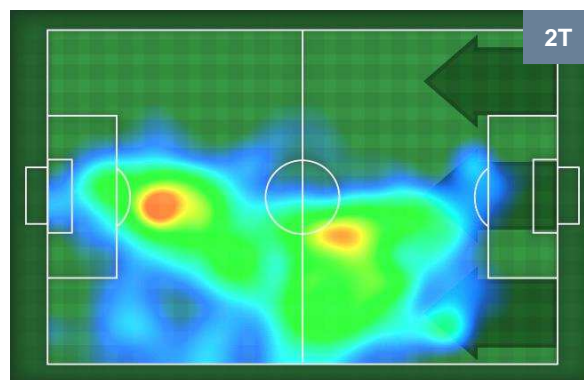

MILAN

MIL 4

1 VER

HELLAS VERONA

MVP (Most Valuable Player)

HAKAN CALHANOGU		10
MILAN	MIL	
Ruolo:	Centrocampista	
Altezza:	1,78m	
Peso:	69 Kg	
Data Nascita:	08/02/1994	
Nazionalità:	TUR	
Jog 27% - Run 67% - Sprint 6% Km 10.734		
2.93	7.163	0.641
Statistiche		
Gol	1	
Occasioni da gol	3	
Totale tiri	4	
Tiri in porta (Gol)	2(1)	
Azioni attacco	4	
Palle recuperate	1	
Minuti giocati	96'	

LEE SEUNG-WOO		21
HELLAS VERONA	VER	
Ruolo:	Attaccante	
Altezza:	1,7m	
Peso:	63 Kg	
Data Nascita:	06/01/1998	
Nazionalità:	KOR	
Jog 25% - Run 68% - Sprint 7% Km 4.368		
1.109	2.978	0.281
Statistiche		
Gol	1	
Occasioni da gol	1	
Totale tiri	1	
Tiri in porta (Gol)	1(1)	
Azioni attacco	1	
Palle recuperate	1	
Falli subiti	2	
Minuti giocati	36'	

HeatMap