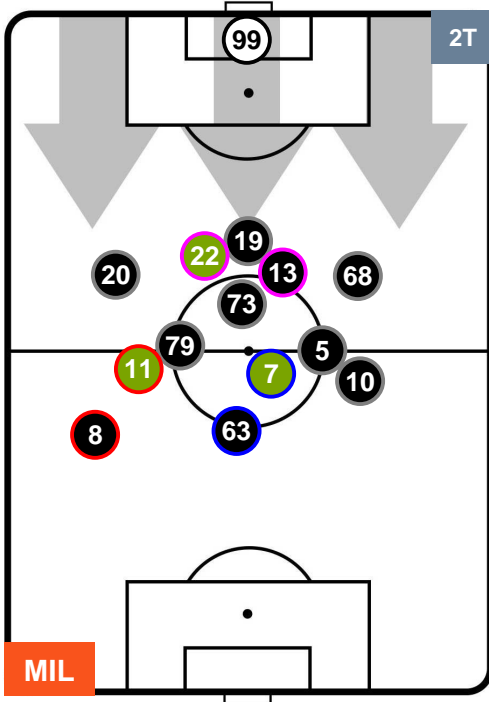

Jog-Run-Sprint (km 106.265)

29.335	69.997	6.933
--------	--------	-------

MILAN

MIL 4

1 VER

HELLAS VERONA

HEATMAP

MILAN

MIL 4

1 VER

HELLAS VERONA

POSIZIONI MEDIE

- Legenda:**
- 1ª Sostituzione ● Giocatore Entrato ● Giocatore Uscito
 - 2ª Sostituzione ● Giocatore Entrato ● Giocatore Uscito ■ Giocatore Entrato in sostituzione di ●
 - 3ª Sostituzione ● Giocatore Entrato ● Giocatore Uscito ■ Giocatore Entrato in sostituzione di ●