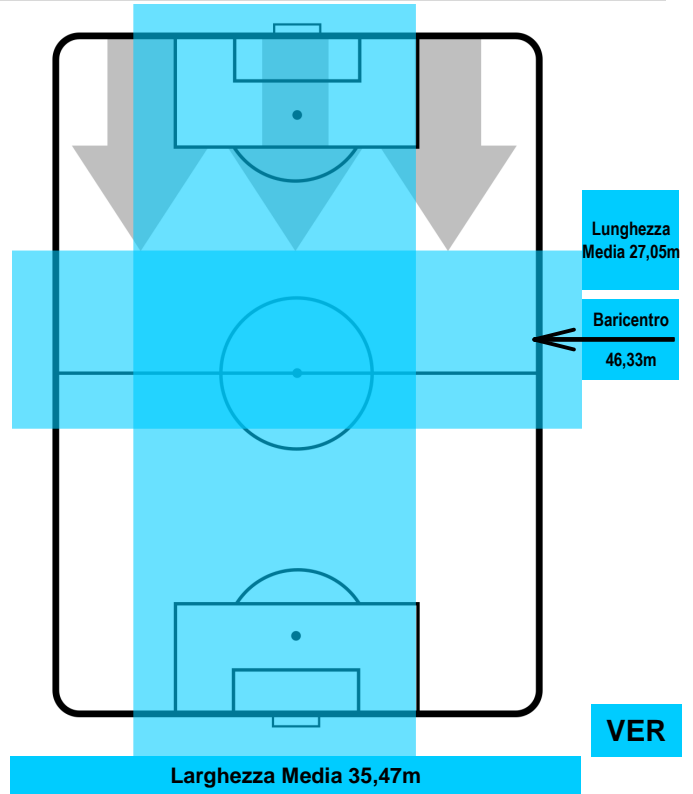

MILAN

MIL 4

1 VER

HELLAS VERONA

BARICENTRO