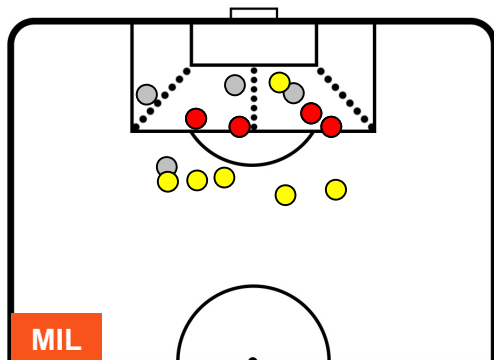

MILAN

MIL 4

1 VER

HELLAS VERONA

POSIZIONI MEDIE POSSESSO PALLA (avversario)

- Legenda:**
- 1ª Sostituzione ● Giocatore Entrato ● Giocatore Uscito
 - 2ª Sostituzione ● Giocatore Entrato ● Giocatore Uscito ■ Giocatore Entrato in sostituzione di ●
 - 3ª Sostituzione ● Giocatore Entrato ● Giocatore Uscito ■ Giocatore Entrato in sostituzione di ●

MILAN

MIL 4

1 VER

HELLAS VERONA

BARICENTRO

BILANCIAMENTO OFFENSIVO

MILAN

MIL 4

1 VER

HELLAS VERONA

ZONE DI TIRO

4	Gol	1
10	In porta	3
4	Fuori Porta	2

CROSS IN GIOCO

PALLE RECUPERATE

MILAN

MIL 4