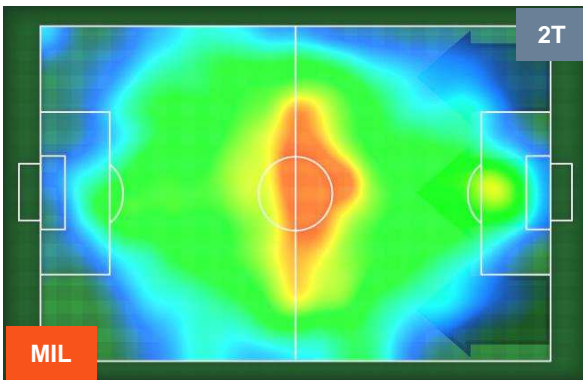

Jog-Run-Sprint (km 106.265)

29.335	69.997	6.933
--------	--------	-------

MILAN

MIL 4

1 VER

HELLAS VERONA

HEATMAP

MILAN

MIL 4

1 VER

HELLAS VERONA

POSIZIONI MEDIE

- Legenda:**
- 1ª Sostituzione ● Giocatore Entrato ● Giocatore Uscito
 - 2ª Sostituzione ● Giocatore Entrato ● Giocatore Uscito ■ Giocatore Entrato in sostituzione di ●
 - 3ª Sostituzione ● Giocatore Entrato ● Giocatore Uscito ■ Giocatore Entrato in sostituzione di ●