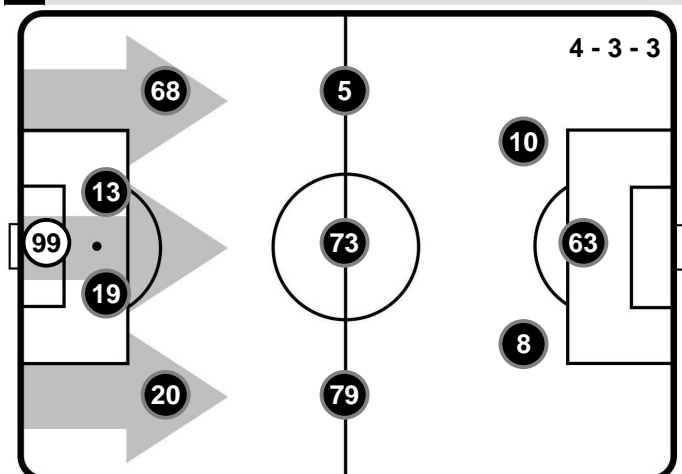

MILAN

MIL 4

1 VER

HELLAS VERONA

FORMAZIONI

MILAN

99	GIANLUIGI DONNARUMMA (P)
20	IGNAZIO ABATE
19	LEONARDO BONUCCI
13	ALESSIO ROMAGNOLI
68	RICARDO RODRIGUEZ
79	FRANK KESSIE
73	MANUEL LOCATELLI
5	GIACOMO BONAVENTURA
8	SUSO
63	PATRICK CUTRONE
10	HAKAN CALHANOGLU