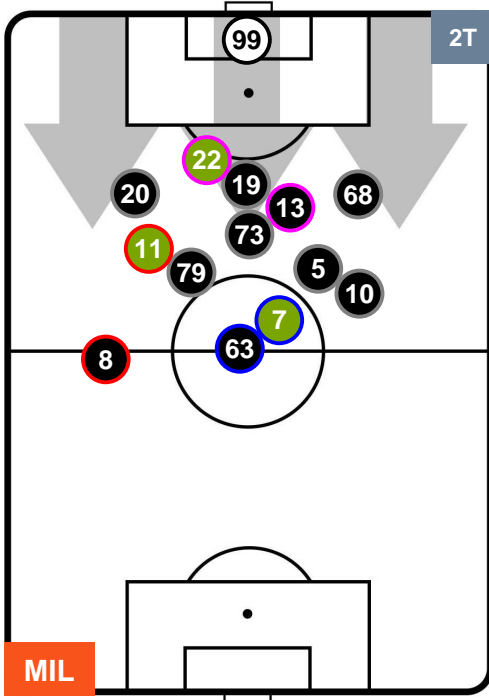

MILAN

MIL 4

1 VER

HELLAS VERONA

POSIZIONI MEDIE POSSESSO PALLA (proprio)

- Legenda:**
- 1ª Sostituzione ● Giocatore Entrato ● Giocatore Uscito
 - 2ª Sostituzione ● Giocatore Entrato ● Giocatore Uscito ■ Giocatore Entrato in sostituzione di ●
 - 3ª Sostituzione ● Giocatore Entrato ● Giocatore Uscito ■ Giocatore Entrato in sostituzione di ●

MILAN

MIL 4

1 VER

HELLAS VERONA

POSIZIONI MEDIE POSSESSO PALLA (avversario)

- Legenda:**
- 1ª Sostituzione ● Giocatore Entrato ● Giocatore Uscito
 - 2ª Sostituzione ● Giocatore Entrato ● Giocatore Uscito ■ Giocatore Entrato in sostituzione di ●
 - 3ª Sostituzione ● Giocatore Entrato ● Giocatore Uscito ■ Giocatore Entrato in sostituzione di ●