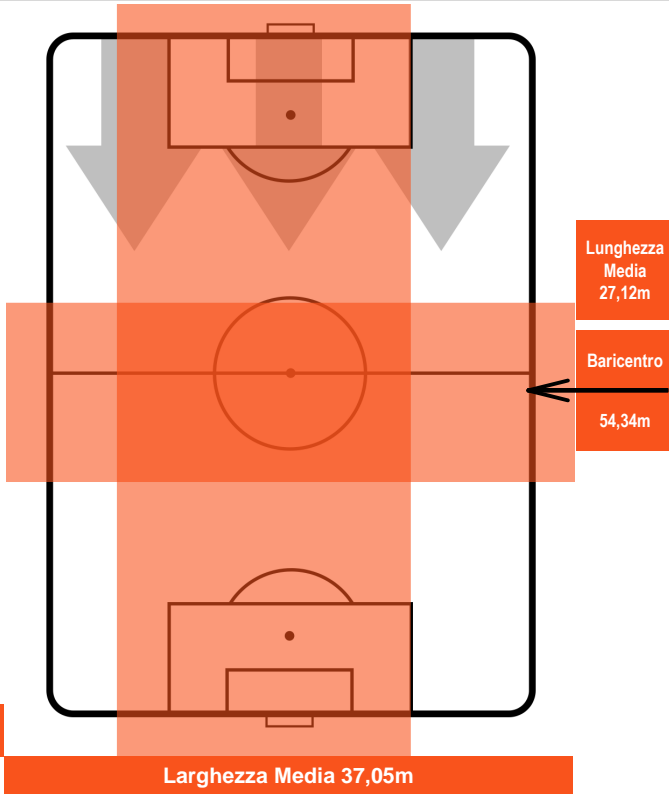

MILAN

MIL 4

1 VER

HELLAS VERONA

POSIZIONI MEDIE POSSESSO PALLA (avversario)

- Legenda:**
- 1ª Sostituzione ● Giocatore Entrato ● Giocatore Uscito
 - 2ª Sostituzione ● Giocatore Entrato ● Giocatore Uscito ■ Giocatore Entrato in sostituzione di ●
 - 3ª Sostituzione ● Giocatore Entrato ● Giocatore Uscito ■ Giocatore Entrato in sostituzione di ●

MILAN

MIL 4

1 VER

HELLAS VERONA

BARICENTRO

BILANCIAMENTO OFFENSIVO

MILAN

MIL 4

1 VER

HELLAS VERONA

MVP (Most Valuable Player)

HAKAN CALHANOGU		10
MILAN	MIL	
Ruolo:	Centrocampista	
Altezza:	1,78m	
Peso:	69 Kg	
Data Nascita:	08/02/1994	
Nazionalità:	TUR	
Jog 27% - Run 67% - Sprint 6% Km 10.734		
2.93	7.163	0.641
Statistiche		
Gol	1	
Occasioni da gol	3	
Totale tiri	4	
Tiri in porta (Gol)	2(1)	
Azioni attacco	4	
Palle recuperate	1	
Minuti giocati	96'	