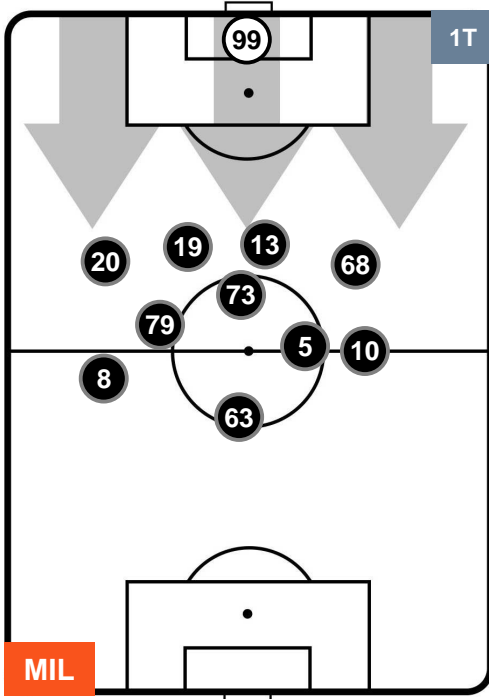

MILAN

MIL 4

1 VER

HELLAS VERONA

POSIZIONI MEDIE POSSESSO PALLA (proprio)

- Legenda:**
- 1ª Sostituzione ● Giocatore Entrato ● Giocatore Uscito
 - 2ª Sostituzione ● Giocatore Entrato ● Giocatore Uscito ■ Giocatore Entrato in sostituzione di ●
 - 3ª Sostituzione ● Giocatore Entrato ● Giocatore Uscito ■ Giocatore Entrato in sostituzione di ●

MILAN

MIL 4

1 VER

HELLAS VERONA

POSIZIONI MEDIE POSSESSO PALLA (avversario)

- Legenda:**
- 1ª Sostituzione ● Giocatore Entrato ● Giocatore Uscito
 - 2ª Sostituzione ● Giocatore Entrato ● Giocatore Uscito ■ Giocatore Entrato in sostituzione di ●
 - 3ª Sostituzione ● Giocatore Entrato ● Giocatore Uscito ■ Giocatore Entrato in sostituzione di ●