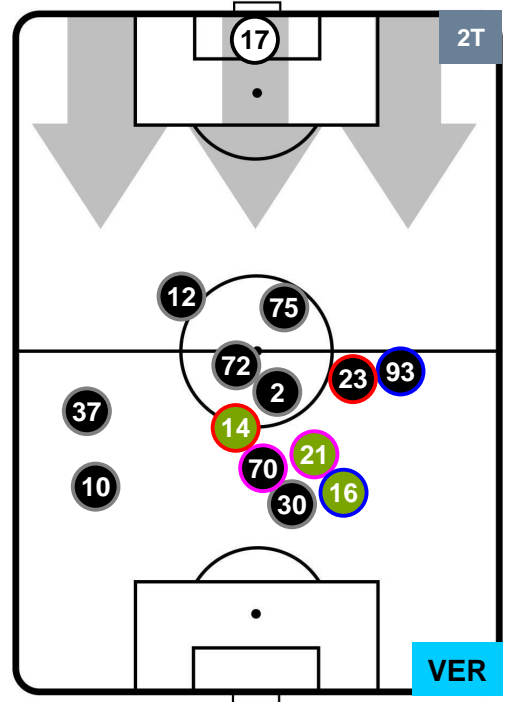

MIL 4

1 VER

HELLAS VERONA

POSIZIONI MEDIE

- Legenda:**
- 1ª Sostituzione ● Giocatore Entrato ● Giocatore Uscito
 - 2ª Sostituzione ● Giocatore Entrato ● Giocatore Uscito ■ Giocatore Entrato in sostituzione di ●
 - 3ª Sostituzione ● Giocatore Entrato ● Giocatore Uscito ■ Giocatore Entrato in sostituzione di ●

MILAN

MIL 4

1 VER

HELLAS VERONA

POSIZIONI MEDIE POSSESSO PALLA (proprio)

- Legenda:**
- 1ª Sostituzione ● Giocatore Entrato ● Giocatore Uscito
 - 2ª Sostituzione ● Giocatore Entrato ● Giocatore Uscito ■ Giocatore Entrato in sostituzione di ●
 - 3ª Sostituzione ● Giocatore Entrato ● Giocatore Uscito ■ Giocatore Entrato in sostituzione di ●

MILAN

MIL 4

1 VER

HELLAS VERONA

POSIZIONI MEDIE POSSESSO PALLA (avversario)

- Legenda:**
- 1ª Sostituzione ● Giocatore Entrato ● Giocatore Uscito
 - 2ª Sostituzione ● Giocatore Entrato ● Giocatore Uscito ■ Giocatore Entrato in sostituzione di ●
 - 3ª Sostituzione ● Giocatore Entrato ● Giocatore Uscito ■ Giocatore Entrato in sostituzione di ●