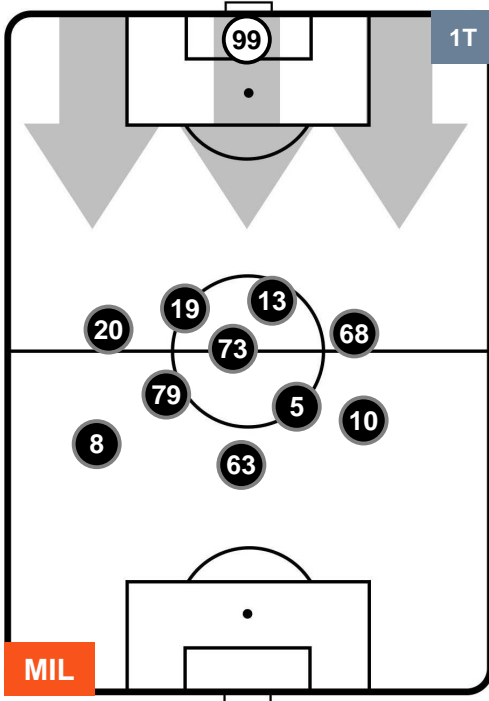

Jog-Run-Sprint (km 106.265)

29.335	69.997	6.933
--------	--------	-------

MILAN

MIL 4

1 VER

HELLAS VERONA

HEATMAP

MILAN

MIL 4

1 VER

HELLAS VERONA

POSIZIONI MEDIE

- Legenda:**
- 1ª Sostituzione ● Giocatore Entrato ● Giocatore Uscito
 - 2ª Sostituzione ● Giocatore Entrato ● Giocatore Uscito ■ Giocatore Entrato in sostituzione di ●
 - 3ª Sostituzione ● Giocatore Entrato ● Giocatore Uscito ■ Giocatore Entrato in sostituzione di ●