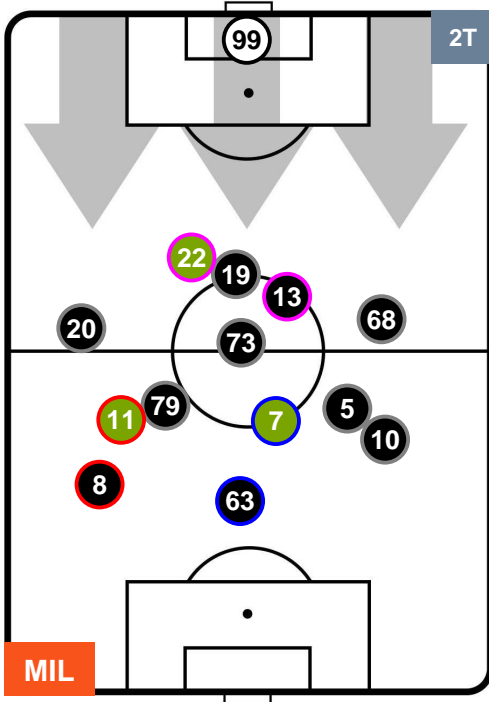

MIL 4

1 VER

HELLAS VERONA

POSIZIONI MEDIE

- Legenda:**
- 1ª Sostituzione ● Giocatore Entrato ● Giocatore Uscito
 - 2ª Sostituzione ● Giocatore Entrato ● Giocatore Uscito ■ Giocatore Entrato in sostituzione di ●
 - 3ª Sostituzione ● Giocatore Entrato ● Giocatore Uscito ■ Giocatore Entrato in sostituzione di ●

MILAN

MIL 4

1 VER

HELLAS VERONA

POSIZIONI MEDIE POSSESSO PALLA (proprio)

- Legenda:**
- 1ª Sostituzione ● Giocatore Entrato ● Giocatore Uscito
 - 2ª Sostituzione ● Giocatore Entrato ● Giocatore Uscito ■ Giocatore Entrato in sostituzione di ●
 - 3ª Sostituzione ● Giocatore Entrato ● Giocatore Uscito ■ Giocatore Entrato in sostituzione di ●

MILAN

MIL 4

1 VER

HELLAS VERONA

POSIZIONI MEDIE POSSESSO PALLA (avversario)

- Legenda:**
- 1ª Sostituzione ● Giocatore Entrato ● Giocatore Uscito
 - 2ª Sostituzione ● Giocatore Entrato ● Giocatore Uscito ■ Giocatore Entrato in sostituzione di ●
 - 3ª Sostituzione ● Giocatore Entrato ● Giocatore Uscito ■ Giocatore Entrato in sostituzione di ●