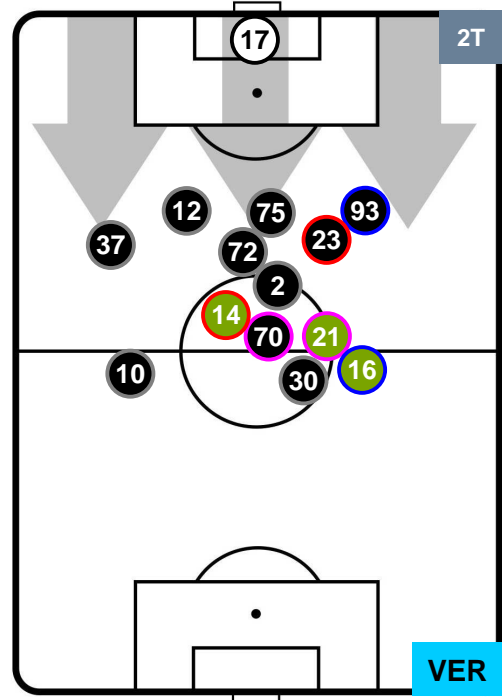

MILAN

MIL 4

1 VER

HELLAS VERONA

POSIZIONI MEDIE POSSESSO PALLA (proprio)

- Legenda:**
- 1ª Sostituzione ● Giocatore Entrato ● Giocatore Uscito
 - 2ª Sostituzione ● Giocatore Entrato ● Giocatore Uscito ■ Giocatore Entrato in sostituzione di ●
 - 3ª Sostituzione ● Giocatore Entrato ● Giocatore Uscito ■ Giocatore Entrato in sostituzione di ●

MILAN

MIL 4

1 VER

HELLAS VERONA

POSIZIONI MEDIE POSSESSO PALLA (avversario)

- Legenda:**
- 1ª Sostituzione ● Giocatore Entrato ● Giocatore Uscito
 - 2ª Sostituzione ● Giocatore Entrato ● Giocatore Uscito ■ Giocatore Entrato in sostituzione di ●
 - 3ª Sostituzione ● Giocatore Entrato ● Giocatore Uscito ■ Giocatore Entrato in sostituzione di ●