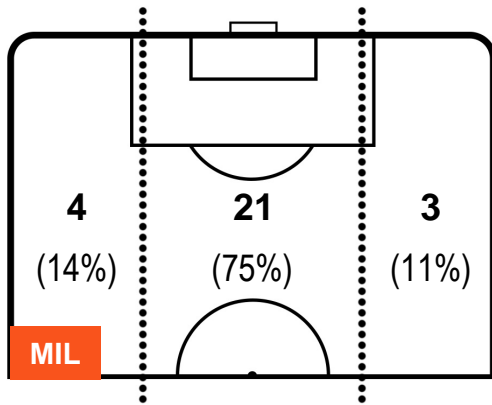

MILAN

MIL 4

1 VER

HELLAS VERONA

POSIZIONI MEDIE POSSESSO PALLA (avversario)

- Legenda:**
- 1ª Sostituzione ● Giocatore Entrato ● Giocatore Uscito
 - 2ª Sostituzione ● Giocatore Entrato ● Giocatore Uscito ■ Giocatore Entrato in sostituzione di ●
 - 3ª Sostituzione ● Giocatore Entrato ● Giocatore Uscito ■ Giocatore Entrato in sostituzione di ●

MILAN

MIL 4

1 VER

HELLAS VERONA

BARICENTRO

BILANCIAMENTO OFFENSIVO

MILAN

MIL 4

1 VER

HELLAS VERONA

ZONE DI TIRO

4	Gol	1
10	In porta	3
4	Fuori Porta	2

CROSS IN GIOCO

PALLE RECUPERATE

MILAN

MIL 4