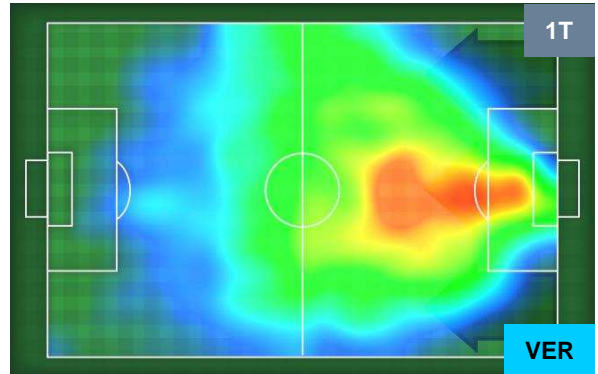

Jog-Run-Sprint (km 106.265)

29.335	69.997	6.933
--------	--------	-------

MILAN

MIL 4

1 VER

HELLAS VERONA

HEATMAP

MILAN

MIL 4

1 VER

HELLAS VERONA

POSIZIONI MEDIE

- Legenda:**
- 1ª Sostituzione ● Giocatore Entrato ● Giocatore Uscito
 - 2ª Sostituzione ● Giocatore Entrato ● Giocatore Uscito ■ Giocatore Entrato in sostituzione di ●
 - 3ª Sostituzione ● Giocatore Entrato ● Giocatore Uscito ■ Giocatore Entrato in sostituzione di ●