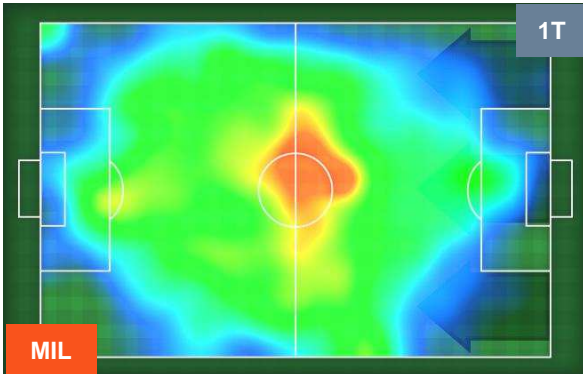

Jog-Run-Sprint (km 106.265)

29.335	69.997	6.933
--------	--------	-------

MILAN

MIL 4

1 VER

HELLAS VERONA

HEATMAP

MILAN

MIL 4

1 VER

HELLAS VERONA

POSIZIONI MEDIE

- Legenda:**
- 1ª Sostituzione ● Giocatore Entrato ● Giocatore Uscito
 - 2ª Sostituzione ● Giocatore Entrato ● Giocatore Uscito ■ Giocatore Entrato in sostituzione di ●
 - 3ª Sostituzione ● Giocatore Entrato ● Giocatore Uscito ■ Giocatore Entrato in sostituzione di ●