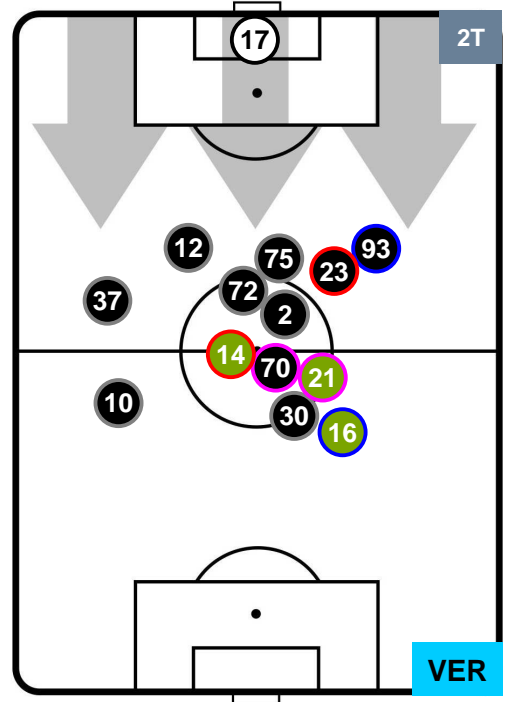

Jog-Run-Sprint (km 106.265)

29.335	69.997	6.933
--------	--------	-------

MILAN

MIL 4

1 VER

HELLAS VERONA

HEATMAP

MILAN

MIL 4

1 VER

HELLAS VERONA

POSIZIONI MEDIE

- Legenda:**
- 1ª Sostituzione ● Giocatore Entrato ● Giocatore Uscito
 - 2ª Sostituzione ● Giocatore Entrato ● Giocatore Uscito ■ Giocatore Entrato in sostituzione di ●
 - 3ª Sostituzione ● Giocatore Entrato ● Giocatore Uscito ■ Giocatore Entrato in sostituzione di ●