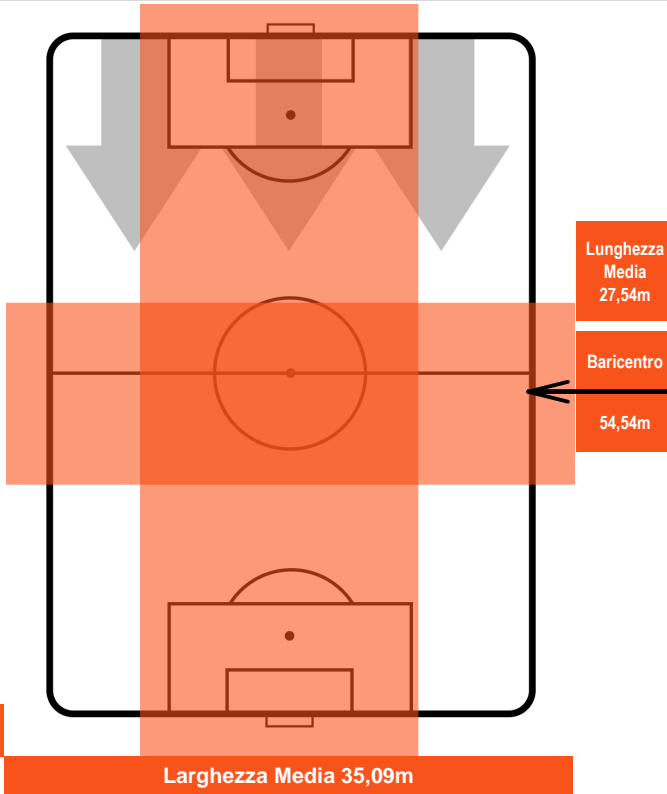

MILAN

MIL 2

0 SPA

SPAL

BARICENTRO