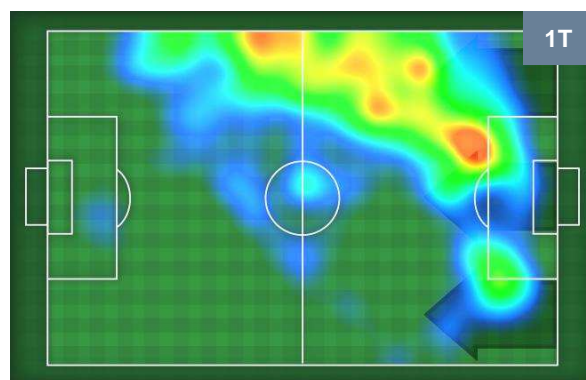

MILAN

MIL 2

0 SPA

SPAL

MVP (Most Valuable Player)

RICARDO RODRIGUEZ		68
MILAN		MIL
Ruolo:	Difensore	
Altezza:	1,82m	
Peso:	77 Kg	
Data Nascita:	25/08/1992	
Nazionalità:	SUI	
Jog 30% - Run 61% - Sprint 9% Km 10.467		
3.162	6.411	0.894
Statistiche		
Gol	1	
Occasioni da gol	2	
Totale tiri	3	
Tiri in porta (Gol)	2(1)	
Azioni attacco	2	
Cross	1	
Palle recuperate	2	
Falli subiti	1	
Minuti giocati	95'	
HeatMap		

MANUEL LAZZARI		29
SPAL		SPA
Ruolo:	Centrocampista	
Altezza:	1,74m	
Peso:	67 Kg	
Data Nascita:	29/11/1993	
Nazionalità:	ITA	
Jog 25% - Run 64% - Sprint 11% Km 10.929		
2.745	7.016	1.168
Statistiche		
Assist	1	
Azioni attacco	2	
Cross	2	
Palle recuperate	2	
Falli subiti	4	
Minuti giocati	95'	
HeatMap