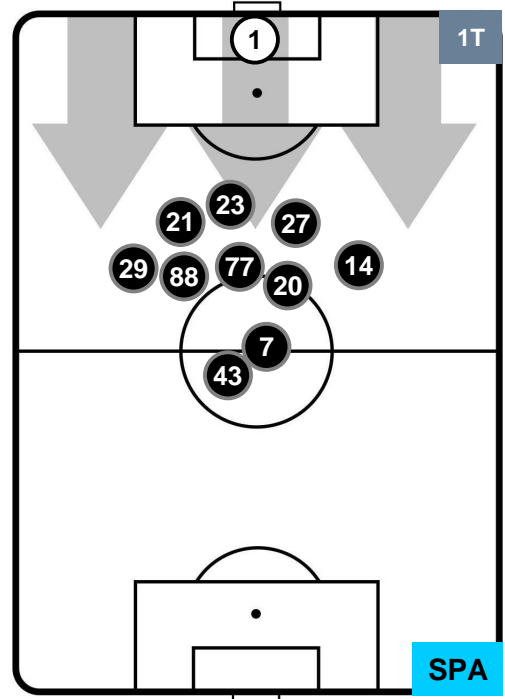

### HEATMAP

MILAN

MIL 2

0 SPA

SPAL

POSIZIONI MEDIE

- Legenda:**
- 1ª Sostituzione Giocatore Entrato Giocatore Uscito
  - 2ª Sostituzione Giocatore Entrato Giocatore Uscito Giocatore Entrato in sostituzione di
  - 3ª Sostituzione Giocatore Entrato Giocatore Uscito Giocatore Entrato in sostituzione di

MILAN MIL 2 0 SPA SPAL

POSIZIONI MEDIE POSSESSO PALLA (proprio)

- Legenda:**
- 1ª Sostituzione Giocatore Entrato Giocatore Uscito
  - 2ª Sostituzione Giocatore Entrato Giocatore Uscito Giocatore Entrato in sostituzione di
  - 3ª Sostituzione Giocatore Entrato Giocatore Uscito Giocatore Entrato in sostituzione di