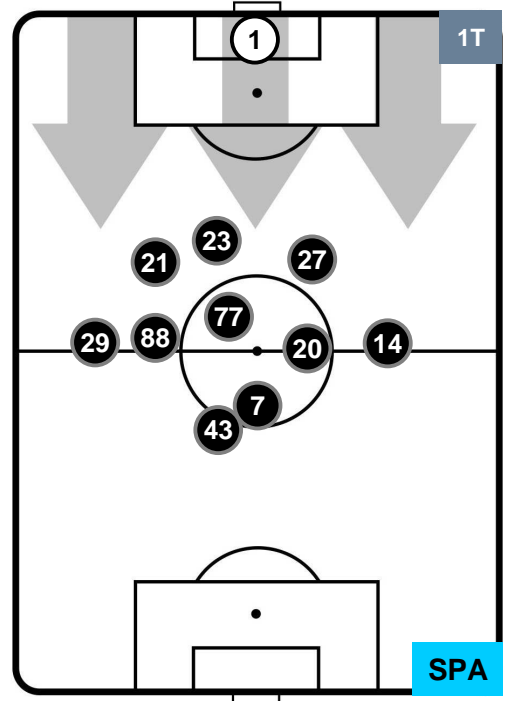

### HEATMAP

MILAN

MIL 2

0 SPA

SPAL

POSIZIONI MEDIE

- Legenda:**
- 1ª Sostituzione Giocatore Entrato Giocatore Uscito
  - 2ª Sostituzione Giocatore Entrato Giocatore Uscito Giocatore Entrato in sostituzione di
  - 3ª Sostituzione Giocatore Entrato Giocatore Uscito Giocatore Entrato in sostituzione di

MILAN MIL 2 0 SPA SPAL

POSIZIONI MEDIE POSSESSO PALLA (proprio)

- Legenda:**
- 1ª Sostituzione Giocatore Entrato Giocatore Uscito
  - 2ª Sostituzione Giocatore Entrato Giocatore Uscito Giocatore Entrato in sostituzione di
  - 3ª Sostituzione Giocatore Entrato Giocatore Uscito Giocatore Entrato in sostituzione di