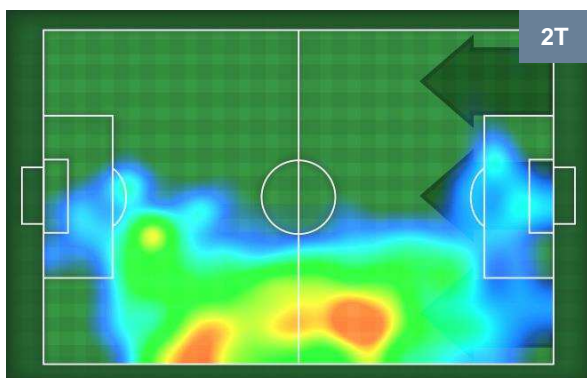

MILAN

MIL 2

0 SPA

SPAL

MVP (Most Valuable Player)

RICARDO RODRIGUEZ		68
MILAN		MIL
Ruolo:	Difensore	
Altezza:	1,82m	
Peso:	77 Kg	
Data Nascita:	25/08/1992	
Nazionalità:	SUI	
Jog 30% - Run 61% - Sprint 9% Km 10.467		
3.162	6.411	0.894
Statistiche		
Gol	1	
Occasioni da gol	2	
Totale tiri	3	
Tiri in porta (Gol)	2(1)	
Azioni attacco	2	
Cross	1	
Palle recuperate	2	
Falli subiti	1	
Minuti giocati	95'	
HeatMap		

MANUEL LAZZARI		29
SPAL		SPA
Ruolo:	Centrocampista	
Altezza:	1,74m	
Peso:	67 Kg	
Data Nascita:	29/11/1993	
Nazionalità:	ITA	
Jog 25% - Run 64% - Sprint 11% Km 10.929		
2.745	7.016	1.168
Statistiche		
Assist	1	
Azioni attacco	2	
Cross	2	
Palle recuperate	2	
Falli subiti	4	
Minuti giocati	95'	
HeatMap