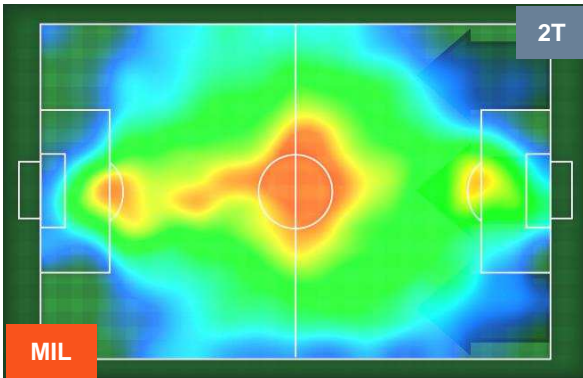

MILAN

MIL 2

0 SPA

SPAL

RANKING GIOCATORI (Performance Chilometriche-Velocistiche)

Jog - Run - Sprint (km)		
1	FRANK KESSIE'	totale km 10.816
2.693	7.167	0.956
2	ALESSIO ROMAGNOLI	totale km 10.606
2.885	7.381	0.34
3	ANDRE' SILVA	totale km 10.604
3.114	6.573	0.917
4	LUCAS BIGLIA	totale km 10.55
2.055	7.811	0.684
5	IGNAZIO ABATE	totale km 10.471
3.022	6.793	0.656

Velocità media in Run (km/h)		
1	M. LOCATELLI	MIL 8
2	L. BIGLIA	MIL 7.8
3	G. BONAVENTURA	MIL 7.7
4	H. CALHANOGLU	MIL 7.5
5	F. KESSIE'	MIL 7.2

Velocità in Sprint (km/h)		
1	L. BONUCCI	MIL 32.77
2	F. KESSIE'	MIL 32.12
3	L. BIGLIA	MIL 30.75
4	C. ZAPATA	MIL 30.53

Jog - Run - Sprint (km)		
1	FEDERICO VIVIANI	totale km 11.395
2.695	8.002	0.698
2	LUCA MORA	totale km 11.324
2.552	8.16	0.612
3	FEDERICO MATTIELLO	totale km 11.058
2.811	7.176	1.071
4	MANUEL LAZZARI	totale km 10.929
2.745	7.016	1.168
5	BARTOSZ SALAMON	totale km 10.564
2.582	7.509	0.473

Velocità media in Run (km/h)		
1	A. GRASSI	SPA 7.7
2	L. MORA	SPA 7.5
3	E. SCHIAVON	SPA 7.4
4	F. VIVIANI	SPA 7.4
5	F. MATTIELLO	SPA 7.2

Velocità in Sprint (km/h)		
1	M. LAZZARI	SPA 34.03
2	F. VIVIANI	SPA 31.49
3	M. ANTENUCCI	SPA 30.87
4	A. PALOSCHI	SPA 29.97

PERFORMANCE DI SQUADRA (Chilometriche-Velocistiche)

Distanza percorsa (Km)	106.516
Velocità Media (Km/h)	6.6
Jog-Run-Sprint (km 106.516)	
29.085	70.062 7.369

Distanza percorsa (Km)	107.82
Velocità Media (Km/h)	6.6
Jog-Run-Sprint (km 107.82)	
28.152	72.397 7.271

MILAN MIL 2 0 SPA SPAL

HEATMAP