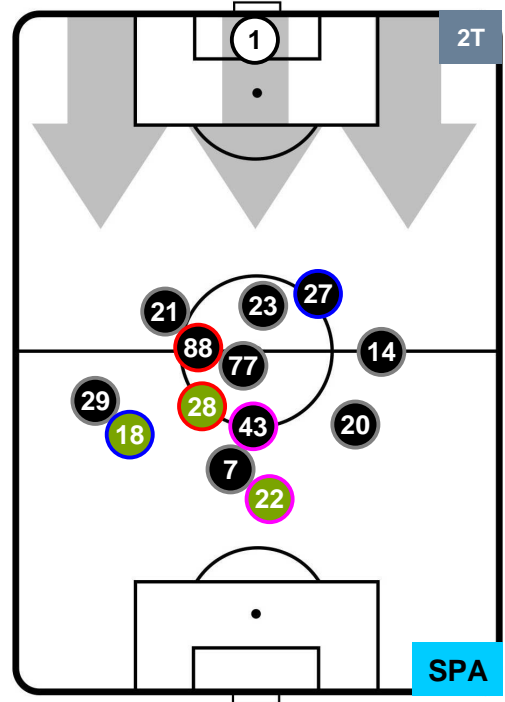

### HEATMAP

MILAN

MIL 2

0 SPA

SPAL

POSIZIONI MEDIE

- Legenda:**
- 1ª Sostituzione Giocatore Entrato Giocatore Uscito
  - 2ª Sostituzione Giocatore Entrato Giocatore Uscito Giocatore Entrato in sostituzione di
  - 3ª Sostituzione Giocatore Entrato Giocatore Uscito Giocatore Entrato in sostituzione di

MILAN MIL 2 0 SPA SPAL

POSIZIONI MEDIE POSSESSO PALLA (proprio)

- Legenda:**
- 1ª Sostituzione Giocatore Entrato Giocatore Uscito
  - 2ª Sostituzione Giocatore Entrato Giocatore Uscito Giocatore Entrato in sostituzione di
  - 3ª Sostituzione Giocatore Entrato Giocatore Uscito Giocatore Entrato in sostituzione di