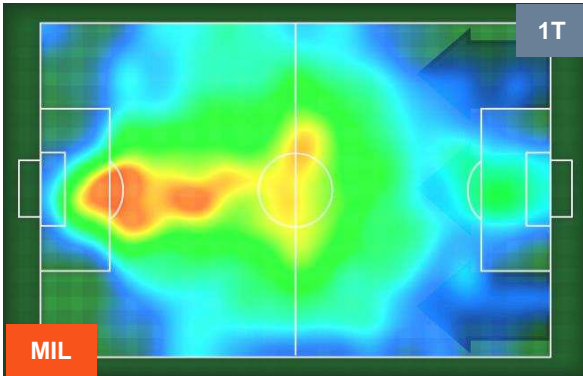

MILAN

MIL 2

0 SPA

SPAL

RANKING GIOCATORI (Performance Chilometriche-Velocistiche)

Jog - Run - Sprint (km)		
1	FRANK KESSIE'	totale km 10.816
2.693	7.167	0.956
2	ALESSIO ROMAGNOLI	totale km 10.606
2.885	7.381	0.34
3	ANDRE' SILVA	totale km 10.604
3.114	6.573	0.917
4	LUCAS BIGLIA	totale km 10.55
2.055	7.811	0.684
5	IGNAZIO ABATE	totale km 10.471
3.022	6.793	0.656

Velocità media in Run (km/h)		
1	M. LOCATELLI	MIL 8
2	L. BIGLIA	MIL 7.8
3	G. BONAVENTURA	MIL 7.7
4	H. CALHANOGLU	MIL 7.5
5	F. KESSIE'	MIL 7.2

Velocità in Sprint (km/h)		
1	L. BONUCCI	MIL 32.77
2	F. KESSIE'	MIL 32.12
3	L. BIGLIA	MIL 30.75
4	C. ZAPATA	MIL 30.53

Jog - Run - Sprint (km)		
1	FEDERICO VIVIANI	totale km 11.395
2.695	8.002	0.698
2	LUCA MORA	totale km 11.324
2.552	8.16	0.612
3	FEDERICO MATTIELLO	totale km 11.058
2.811	7.176	1.071
4	MANUEL LAZZARI	totale km 10.929
2.745	7.016	1.168
5	BARTOSZ SALAMON	totale km 10.564
2.582	7.509	0.473

Velocità media in Run (km/h)		
1	A. GRASSI	SPA 7.7
2	L. MORA	SPA 7.5
3	E. SCHIAVON	SPA 7.4
4	F. VIVIANI	SPA 7.4
5	F. MATTIELLO	SPA 7.2

Velocità in Sprint (km/h)		
1	M. LAZZARI	SPA 34.03
2	F. VIVIANI	SPA 31.49
3	M. ANTENUCCI	SPA 30.87
4	A. PALOSCHI	SPA 29.97

PERFORMANCE DI SQUADRA (Chilometriche-Velocistiche)

Distanza percorsa (Km)	106.516
Velocità Media (Km/h)	6.6
Jog-Run-Sprint (km 106.516)	
29.085	70.062 7.369

Distanza percorsa (Km)	107.82
Velocità Media (Km/h)	6.6
Jog-Run-Sprint (km 107.82)	
28.152	72.397 7.271

MILAN MIL 2 0 SPA SPAL

HEATMAP