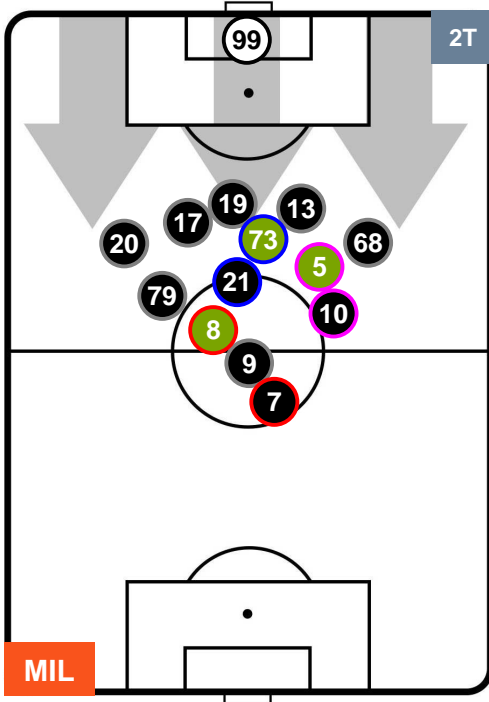

MILAN

MIL 2

0 SPA

SPAL

POSIZIONI MEDIE POSSESSO PALLA (avversario)

1. **Legenda:**
2. 1ª Sostituzione ● Giocatore Entrato ● Giocatore Uscito
   - 2ª Sostituzione ● Giocatore Entrato ● Giocatore Uscito Giocatore Entrato in sostituzione di ●
   - 3ª Sostituzione ● Giocatore Entrato ● Giocatore Uscito Giocatore Entrato in sostituzione di ●