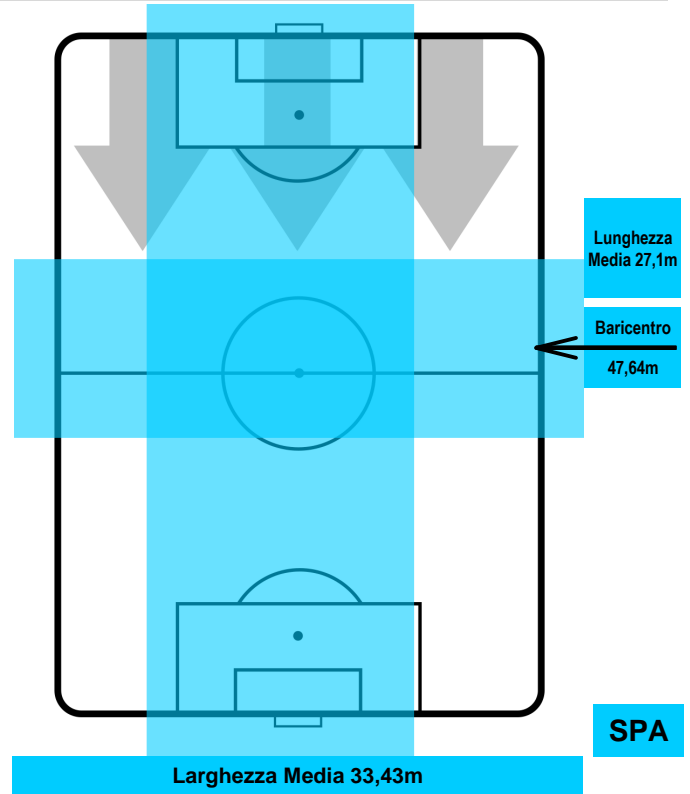

MILAN

MIL 2

0 SPA

SPAL

BARICENTRO