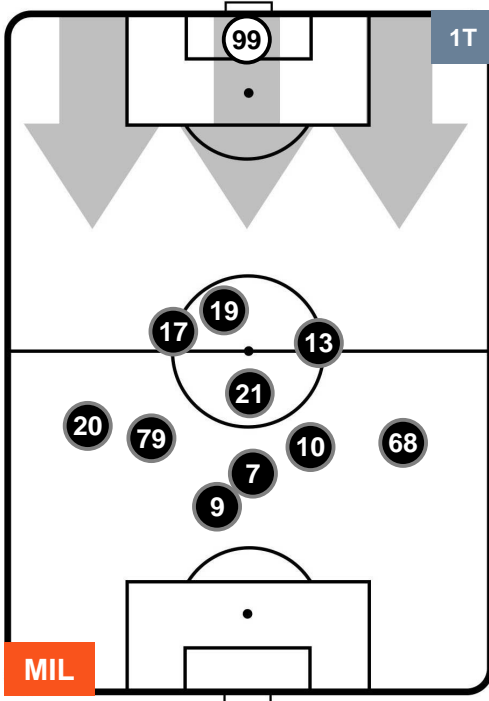

### HEATMAP

MILAN

MIL 2

0 SPA

SPAL

POSIZIONI MEDIE

- Legenda:**
- 1ª Sostituzione Giocatore Entrato Giocatore Uscito
  - 2ª Sostituzione Giocatore Entrato Giocatore Uscito Giocatore Entrato in sostituzione di
  - 3ª Sostituzione Giocatore Entrato Giocatore Uscito Giocatore Entrato in sostituzione di

MILAN MIL 2 0 SPA SPAL

POSIZIONI MEDIE POSSESSO PALLA (proprio)

- Legenda:**
- 1ª Sostituzione Giocatore Entrato Giocatore Uscito
  - 2ª Sostituzione Giocatore Entrato Giocatore Uscito Giocatore Entrato in sostituzione di
  - 3ª Sostituzione Giocatore Entrato Giocatore Uscito Giocatore Entrato in sostituzione di