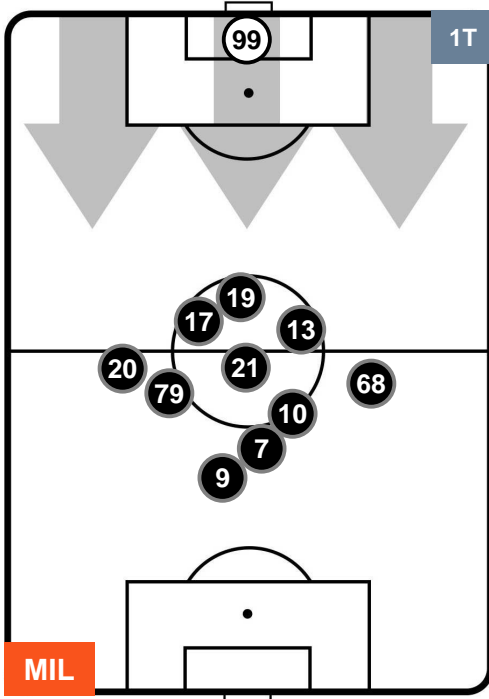

### HEATMAP

MILAN

MIL 2

0 SPA

SPAL

POSIZIONI MEDIE

- Legenda:**
- 1ª Sostituzione Giocatore Entrato Giocatore Uscito
  - 2ª Sostituzione Giocatore Entrato Giocatore Uscito Giocatore Entrato in sostituzione di
  - 3ª Sostituzione Giocatore Entrato Giocatore Uscito Giocatore Entrato in sostituzione di

MILAN MIL 2 0 SPA SPAL

POSIZIONI MEDIE POSSESSO PALLA (proprio)

- Legenda:**
- 1ª Sostituzione Giocatore Entrato Giocatore Uscito
  - 2ª Sostituzione Giocatore Entrato Giocatore Uscito Giocatore Entrato in sostituzione di
  - 3ª Sostituzione Giocatore Entrato Giocatore Uscito Giocatore Entrato in sostituzione di