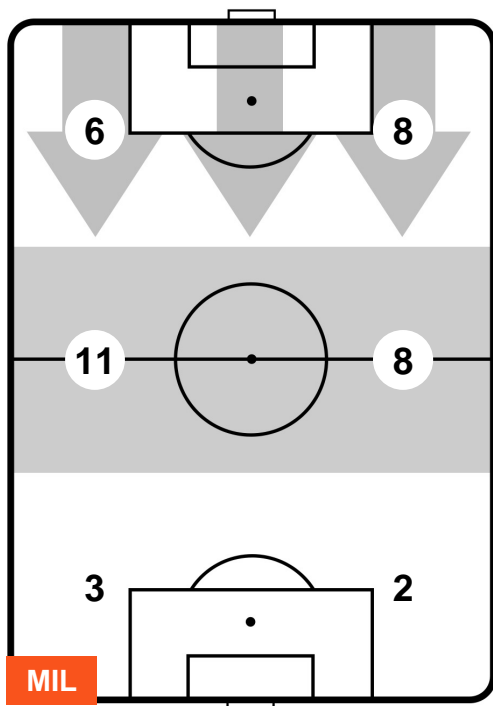

0 SPA

SPAL

ZONE DI TIRO

2	Gol	0
7	In porta	0
9	Fuori Porta	1

CROSS IN GIOCO

PALLE RECUPERATE

MILAN

MIL 2

## MVP (Most Valuable Player)

RICARDO RODRIGUEZ		<b>68</b>
MILAN		MIL
Ruolo:	Difensore	
Altezza:	1,82m	
Peso:	77 Kg	
Data Nascita:	25/08/1992	
Nazionalità:	SUI	
Jog 30% - Run 61% - Sprint 9% Km 10.467		
3.162	6.411	0.894
Statistiche		
Gol	1	
Occasioni da gol	2	
Totale tiri	3	
Tiri in porta (Gol)	2(1)	
Azioni attacco	2	
Cross	1	
Palle recuperate	2	
Falli subiti	1	
Minuti giocati	95'	
HeatMap		