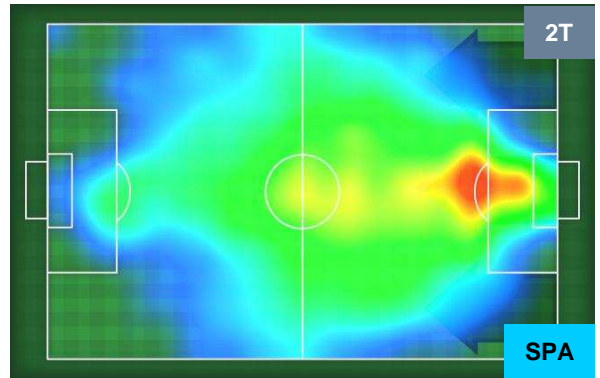

MILAN

MIL 2

0 SPA

SPAL

RANKING GIOCATORI (Performance Chilometriche-Velocistiche)

Jog - Run - Sprint (km)		
1	FRANK KESSIE'	totale km 10.816
2.693	7.167	0.956
2	ALESSIO ROMAGNOLI	totale km 10.606
2.885	7.381	0.34
3	ANDRE' SILVA	totale km 10.604
3.114	6.573	0.917
4	LUCAS BIGLIA	totale km 10.55
2.055	7.811	0.684
5	IGNAZIO ABATE	totale km 10.471
3.022	6.793	0.656

Velocità media in Run (km/h)		
1	M. LOCATELLI	MIL 8
2	L. BIGLIA	MIL 7.8
3	G. BONAVENTURA	MIL 7.7
4	H. CALHANOGLU	MIL 7.5
5	F. KESSIE'	MIL 7.2

Velocità in Sprint (km/h)		
1	L. BONUCCI	MIL 32.77
2	F. KESSIE'	MIL 32.12
3	L. BIGLIA	MIL 30.75
4	C. ZAPATA	MIL 30.53

Jog - Run - Sprint (km)		
1	FEDERICO VIVIANI	totale km 11.395
2.695	8.002	0.698
2	LUCA MORA	totale km 11.324
2.552	8.16	0.612
3	FEDERICO MATTIELLO	totale km 11.058
2.811	7.176	1.071
4	MANUEL LAZZARI	totale km 10.929
2.745	7.016	1.168
5	BARTOSZ SALAMON	totale km 10.564
2.582	7.509	0.473

Velocità media in Run (km/h)		
1	A. GRASSI	SPA 7.7
2	L. MORA	SPA 7.5
3	E. SCHIAVON	SPA 7.4
4	F. VIVIANI	SPA 7.4
5	F. MATTIELLO	SPA 7.2

Velocità in Sprint (km/h)		
1	M. LAZZARI	SPA 34.03
2	F. VIVIANI	SPA 31.49
3	M. ANTENUCCI	SPA 30.87
4	A. PALOSCHI	SPA 29.97

PERFORMANCE DI SQUADRA (Chilometriche-Velocistiche)

Distanza percorsa (Km)	106.516
Velocità Media (Km/h)	6.6
Jog-Run-Sprint (km 106.516)	
29.085	70.062 7.369

Distanza percorsa (Km)	107.82
Velocità Media (Km/h)	6.6
Jog-Run-Sprint (km 107.82)	
28.152	72.397 7.271

MILAN MIL 2 0 SPA SPAL

HEATMAP