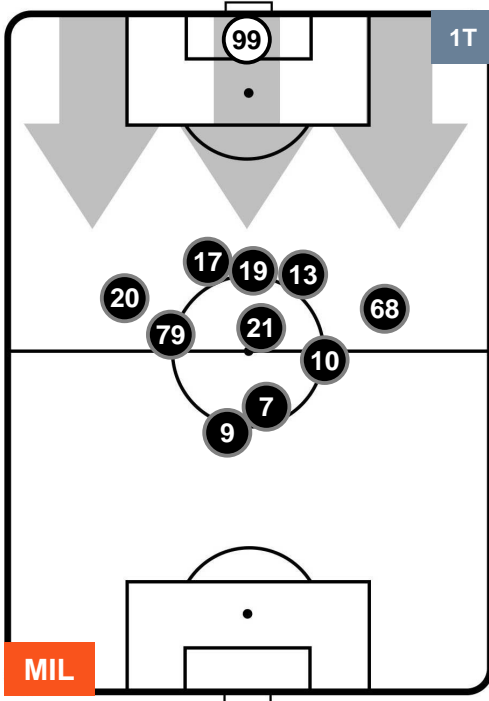

MILAN

MIL 2

0 SPA

SPAL

POSIZIONI MEDIE POSSESSO PALLA (avversario)

1. **Legenda:**
2. 1ª Sostituzione ● Giocatore Entrato ● Giocatore Uscito
   - 2ª Sostituzione ● Giocatore Entrato ● Giocatore Uscito Giocatore Entrato in sostituzione di ●
   - 3ª Sostituzione ● Giocatore Entrato ● Giocatore Uscito Giocatore Entrato in sostituzione di ●