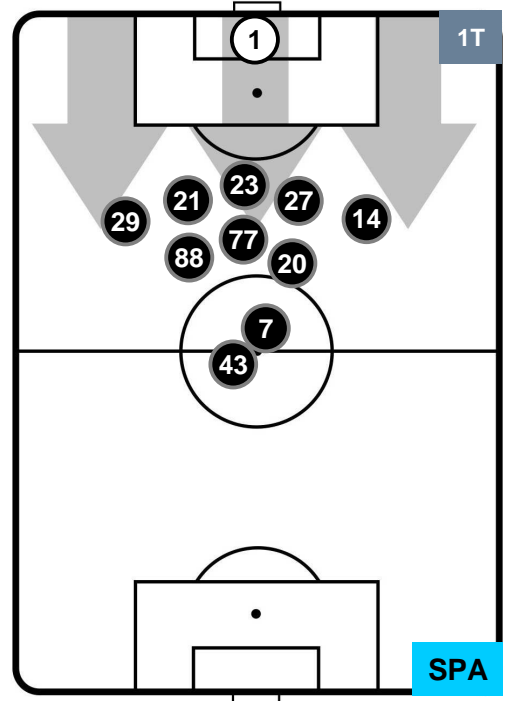

MILAN

MIL 2

0 SPA

SPAL

POSIZIONI MEDIE POSSESSO PALLA (avversario)

1. **Legenda:**
2. 1ª Sostituzione ● Giocatore Entrato ● Giocatore Uscito
   - 2ª Sostituzione ● Giocatore Entrato ● Giocatore Uscito Giocatore Entrato in sostituzione di ●
   - 3ª Sostituzione ● Giocatore Entrato ● Giocatore Uscito Giocatore Entrato in sostituzione di ●