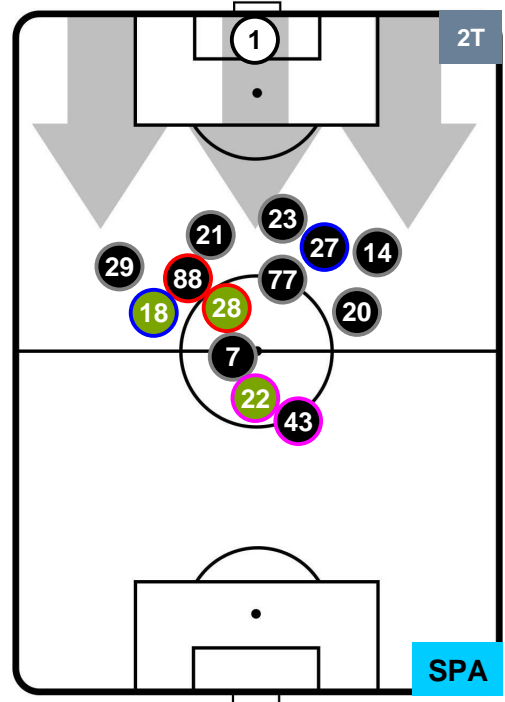

MILAN

MIL 2

0 SPA

SPAL

POSIZIONI MEDIE POSSESSO PALLA (avversario)

1. **Legenda:**
2. 1ª Sostituzione ● Giocatore Entrato ● Giocatore Uscito
   - 2ª Sostituzione ● Giocatore Entrato ● Giocatore Uscito Giocatore Entrato in sostituzione di ●
   - 3ª Sostituzione ● Giocatore Entrato ● Giocatore Uscito Giocatore Entrato in sostituzione di ●