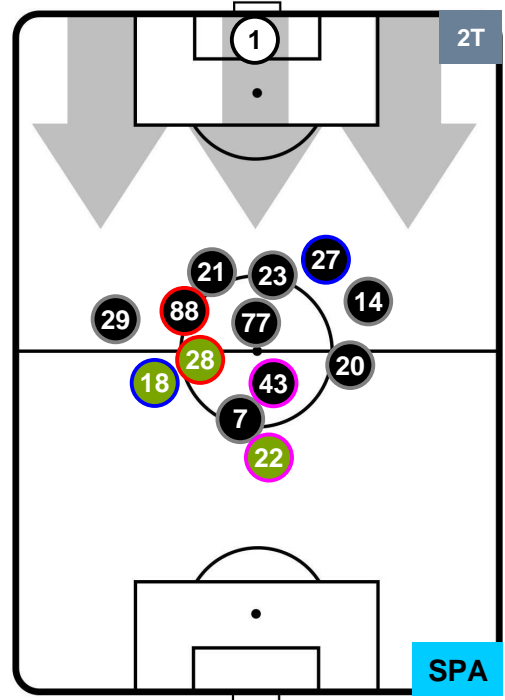

### HEATMAP

MILAN

MIL 2

0 SPA

SPAL

POSIZIONI MEDIE

- Legenda:**
- 1ª Sostituzione Giocatore Entrato Giocatore Uscito
  - 2ª Sostituzione Giocatore Entrato Giocatore Uscito Giocatore Entrato in sostituzione di
  - 3ª Sostituzione Giocatore Entrato Giocatore Uscito Giocatore Entrato in sostituzione di

MILAN MIL 2 0 SPA SPAL

POSIZIONI MEDIE POSSESSO PALLA (proprio)

- Legenda:**
- 1ª Sostituzione Giocatore Entrato Giocatore Uscito
  - 2ª Sostituzione Giocatore Entrato Giocatore Uscito Giocatore Entrato in sostituzione di
  - 3ª Sostituzione Giocatore Entrato Giocatore Uscito Giocatore Entrato in sostituzione di