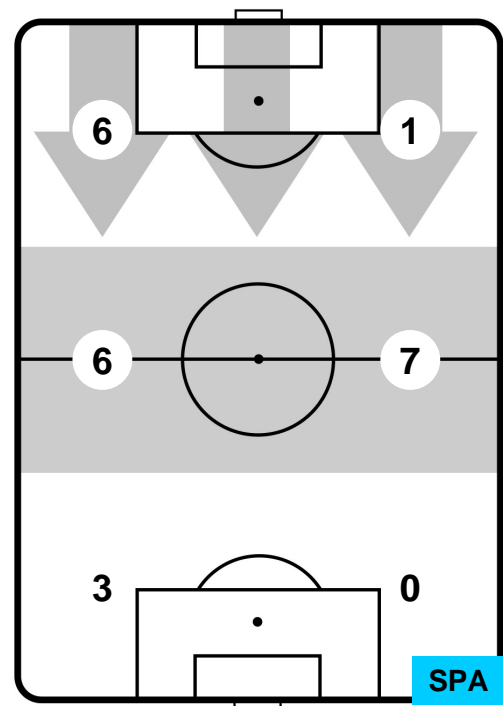

0 SPA

SPAL

ZONE DI TIRO

2	Gol	0
7	In porta	0
9	Fuori Porta	1

CROSS IN GIOCO

PALLE RECUPERATE

MILAN

MIL 2

## MVP (Most Valuable Player)

RICARDO RODRIGUEZ		<b>68</b>
MILAN		MIL
Ruolo:	Difensore	
Altezza:	1,82m	
Peso:	77 Kg	
Data Nascita:	25/08/1992	
Nazionalità:	SUI	
Jog 30% - Run 61% - Sprint 9% Km 10.467		
3.162	6.411	0.894
Statistiche		
Gol	1	
Occasioni da gol	2	
Totale tiri	3	
Tiri in porta (Gol)	2(1)	
Azioni attacco	2	
Cross	1	
Palle recuperate	2	
Falli subiti	1	
Minuti giocati	95'	
HeatMap		