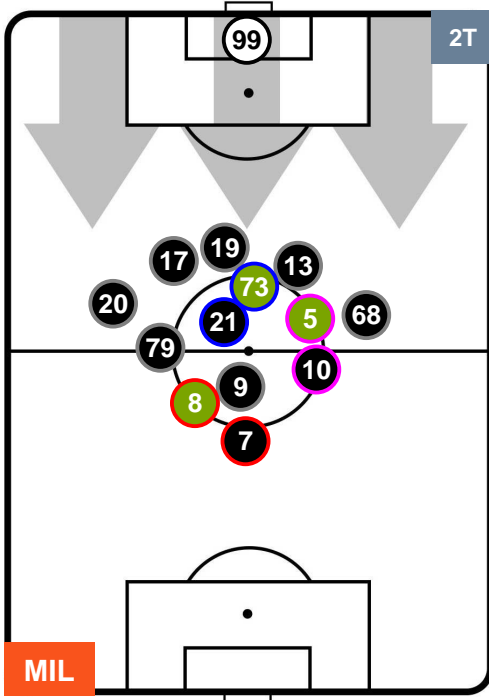

### HEATMAP

MILAN

MIL 2

0 SPA

SPAL

POSIZIONI MEDIE

- Legenda:**
- 1ª Sostituzione Giocatore Entrato Giocatore Uscito
  - 2ª Sostituzione Giocatore Entrato Giocatore Uscito Giocatore Entrato in sostituzione di
  - 3ª Sostituzione Giocatore Entrato Giocatore Uscito Giocatore Entrato in sostituzione di

MILAN MIL 2 0 SPA SPAL

POSIZIONI MEDIE POSSESSO PALLA (proprio)

- Legenda:**
- 1ª Sostituzione Giocatore Entrato Giocatore Uscito
  - 2ª Sostituzione Giocatore Entrato Giocatore Uscito Giocatore Entrato in sostituzione di
  - 3ª Sostituzione Giocatore Entrato Giocatore Uscito Giocatore Entrato in sostituzione di