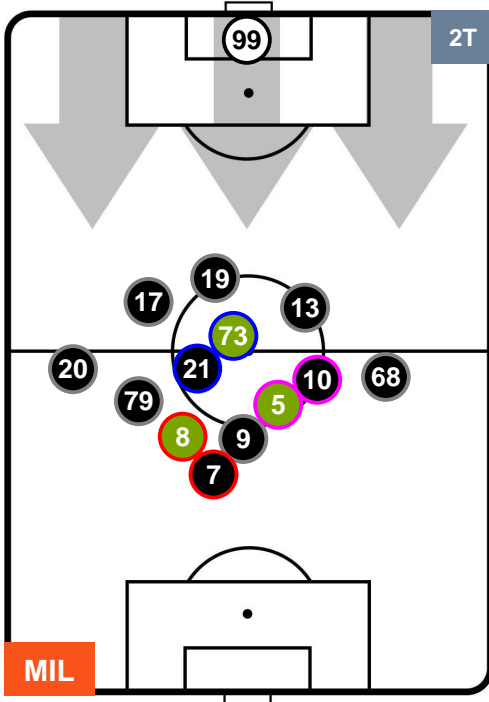

### HEATMAP

MILAN

MIL 2

0 SPA

SPAL

POSIZIONI MEDIE

- Legenda:**
- 1ª Sostituzione Giocatore Entrato Giocatore Uscito
  - 2ª Sostituzione Giocatore Entrato Giocatore Uscito Giocatore Entrato in sostituzione di
  - 3ª Sostituzione Giocatore Entrato Giocatore Uscito Giocatore Entrato in sostituzione di

MILAN MIL 2 0 SPA SPAL

POSIZIONI MEDIE POSSESSO PALLA (proprio)

- Legenda:**
- 1ª Sostituzione Giocatore Entrato Giocatore Uscito
  - 2ª Sostituzione Giocatore Entrato Giocatore Uscito Giocatore Entrato in sostituzione di
  - 3ª Sostituzione Giocatore Entrato Giocatore Uscito Giocatore Entrato in sostituzione di