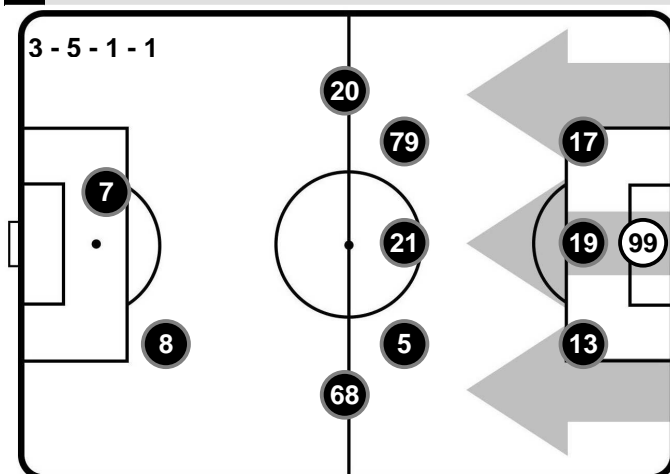

A disposizione

- 30 MARCO STORARI
- 90 ANTONIO DONNARUMMA
- 4 JOSE' MAURI
- 9 ANDRE' SILVA
- 10 HAKAN CALHANOGLU
- 11 FABIO BORINI
- 22 MATEO MUSACCHIO
- 29 GABRIEL PALETTA
- 63 PATRICK CUTRONE
- 73 MANUEL LOCATELLI

Allenatore: VINCENZO MONTELLA