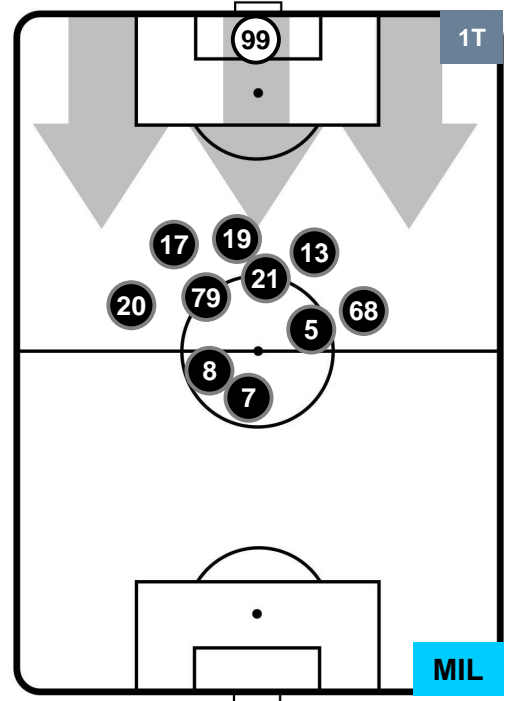

### HEATMAP

SAMPDORIA

**SAM** **2**

**0** **MIL**

MILAN

## POSIZIONI MEDIE

- Legenda:**
- 1ª Sostituzione    ● Giocatore Entrato    ● Giocatore Uscito
  - 2ª Sostituzione    ● Giocatore Entrato    ● Giocatore Uscito    ■ Giocatore Entrato in sostituzione di ●
  - 3ª Sostituzione    ● Giocatore Entrato    ● Giocatore Uscito    ■ Giocatore Entrato in sostituzione di ●