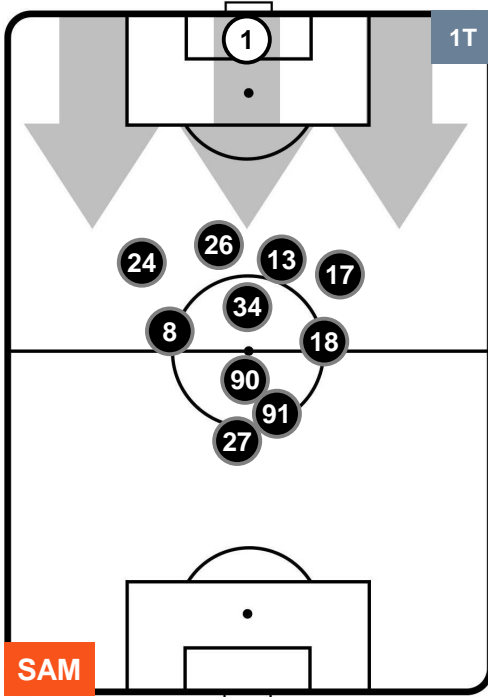

SAMPDORIA

SAM 2

0 MIL

MILAN

POSIZIONI MEDIE POSSESSO PALLA (proprio)

- Legenda:**
- 1ª Sostituzione ● Giocatore Entrato ● Giocatore Uscito
  - 2ª Sostituzione ● Giocatore Entrato ● Giocatore Uscito ■ Giocatore Entrato in sostituzione di ●
  - 3ª Sostituzione ● Giocatore Entrato ● Giocatore Uscito ■ Giocatore Entrato in sostituzione di ●

## POSIZIONI MEDIE POSSESSO PALLA (avversario)

- Legenda:**
- 1ª Sostituzione ● Giocatore Entrato ● Giocatore Uscito
  - 2ª Sostituzione ● Giocatore Entrato ● Giocatore Uscito ■ Giocatore Entrato in sostituzione di ●
  - 3ª Sostituzione ● Giocatore Entrato ● Giocatore Uscito ■ Giocatore Entrato in sostituzione di ●