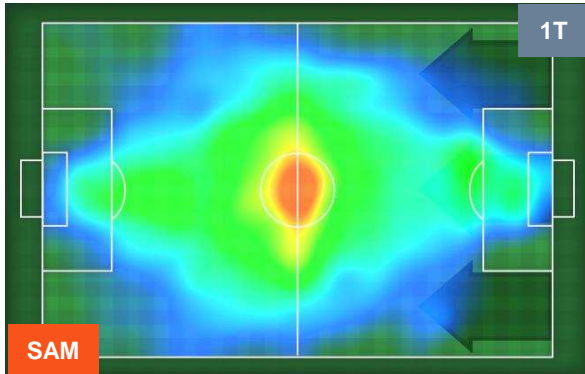

### HEATMAP

SAMPDORIA

**SAM** **2**

**0** **MIL**

MILAN

## POSIZIONI MEDIE

- Legenda:**
- 1ª Sostituzione    ● Giocatore Entrato    ● Giocatore Uscito
  - 2ª Sostituzione    ● Giocatore Entrato    ● Giocatore Uscito    ■ Giocatore Entrato in sostituzione di ●
  - 3ª Sostituzione    ● Giocatore Entrato    ● Giocatore Uscito    ■ Giocatore Entrato in sostituzione di ●