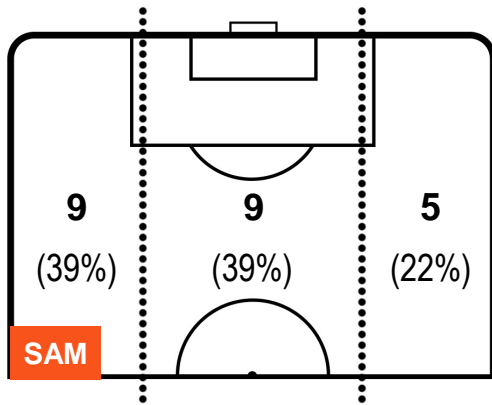

SAMPDORIA

**SAM** **2**

**0** **MIL**

MILAN

ZONE DI TIRO

2	Gol	0
6	In porta	1
5	Fuori Porta	3

CROSS IN GIOCO

PALLE RECUPERATE