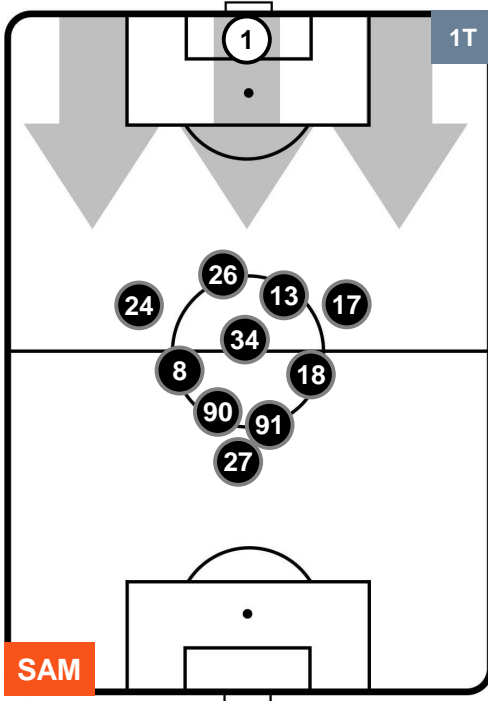

### HEATMAP

SAMPDORIA

**SAM** **2**

**0** **MIL**

MILAN

## POSIZIONI MEDIE

- Legenda:**
- 1ª Sostituzione    ● Giocatore Entrato    ● Giocatore Uscito
  - 2ª Sostituzione    ● Giocatore Entrato    ● Giocatore Uscito    ■ Giocatore Entrato in sostituzione di ●
  - 3ª Sostituzione    ● Giocatore Entrato    ● Giocatore Uscito    ■ Giocatore Entrato in sostituzione di ●