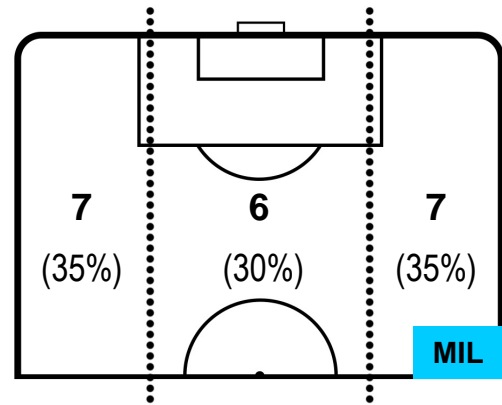

SAMPDORIA

**SAM** **2**

**0** **MIL**

MILAN

ZONE DI TIRO

2	Gol	0
6	In porta	1
5	Fuori Porta	3

CROSS IN GIOCO

PALLE RECUPERATE