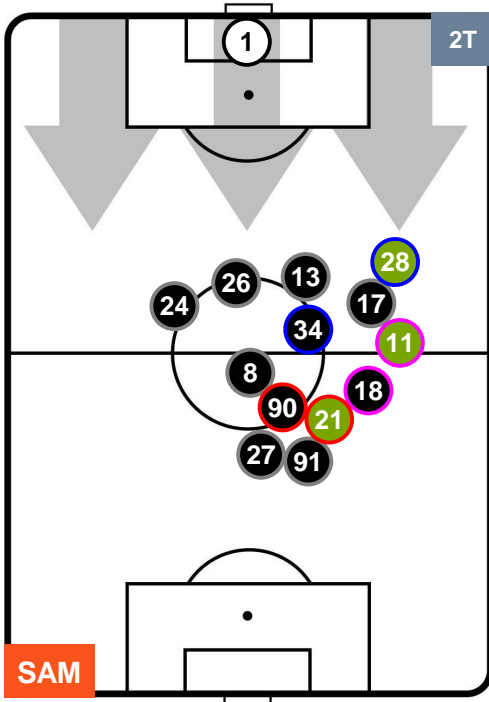

## POSIZIONI MEDIE

- Legenda:**
- 1ª Sostituzione    ● Giocatore Entrato    ● Giocatore Uscito
  - 2ª Sostituzione    ● Giocatore Entrato    ● Giocatore Uscito    ■ Giocatore Entrato in sostituzione di ●
  - 3ª Sostituzione    ● Giocatore Entrato    ● Giocatore Uscito    ■ Giocatore Entrato in sostituzione di ●

SAMPDORIA

SAM 2

0 MIL

MILAN

POSIZIONI MEDIE POSSESSO PALLA (proprio)

- Legenda:**
- 1ª Sostituzione ● Giocatore Entrato ● Giocatore Uscito
  - 2ª Sostituzione ● Giocatore Entrato ● Giocatore Uscito ■ Giocatore Entrato in sostituzione di ●
  - 3ª Sostituzione ● Giocatore Entrato ● Giocatore Uscito ■ Giocatore Entrato in sostituzione di ●