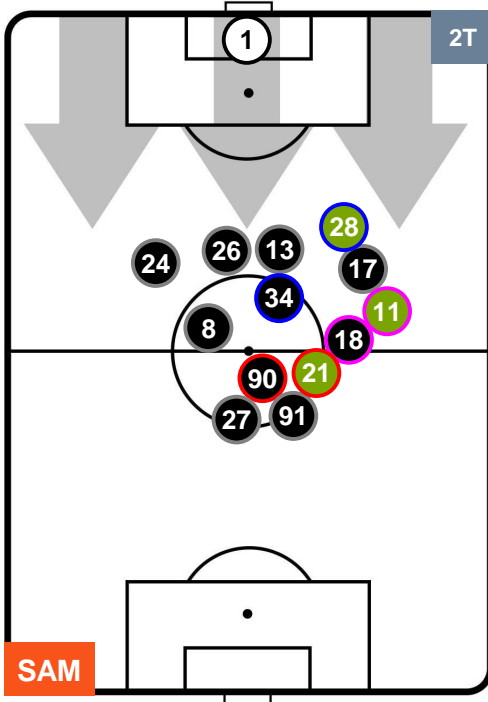

### HEATMAP

SAMPDORIA

**SAM** **2**

**0** **MIL**

MILAN

## POSIZIONI MEDIE

- Legenda:**
- 1ª Sostituzione    ● Giocatore Entrato    ● Giocatore Uscito
  - 2ª Sostituzione    ● Giocatore Entrato    ● Giocatore Uscito    ■ Giocatore Entrato in sostituzione di ●
  - 3ª Sostituzione    ● Giocatore Entrato    ● Giocatore Uscito    ■ Giocatore Entrato in sostituzione di ●