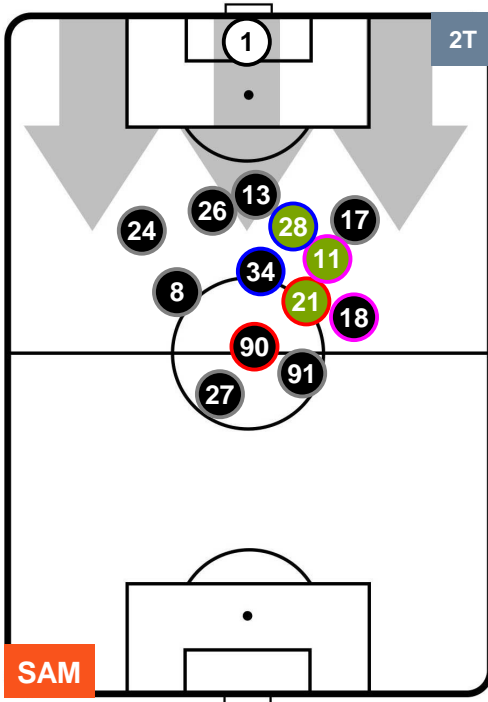

SAMPDORIA

SAM 2

0 MIL

MILAN

POSIZIONI MEDIE POSSESSO PALLA (proprio)

- Legenda:**
- 1ª Sostituzione ● Giocatore Entrato ● Giocatore Uscito
  - 2ª Sostituzione ● Giocatore Entrato ● Giocatore Uscito ■ Giocatore Entrato in sostituzione di ●
  - 3ª Sostituzione ● Giocatore Entrato ● Giocatore Uscito ■ Giocatore Entrato in sostituzione di ●

## POSIZIONI MEDIE POSSESSO PALLA (avversario)

- Legenda:**
- 1ª Sostituzione ● Giocatore Entrato ● Giocatore Uscito
  - 2ª Sostituzione ● Giocatore Entrato ● Giocatore Uscito ■ Giocatore Entrato in sostituzione di ●
  - 3ª Sostituzione ● Giocatore Entrato ● Giocatore Uscito ■ Giocatore Entrato in sostituzione di ●