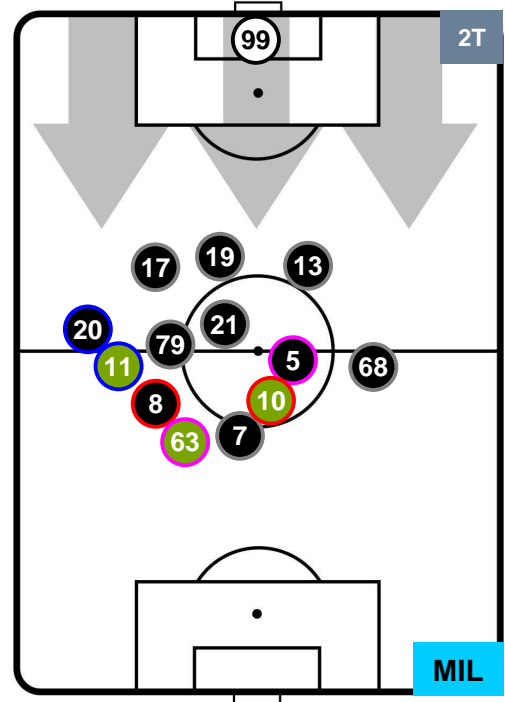

### HEATMAP

SAMPDORIA

**SAM** **2**

**0** **MIL**

MILAN

## POSIZIONI MEDIE

- Legenda:**
- 1ª Sostituzione    ● Giocatore Entrato    ● Giocatore Uscito
  - 2ª Sostituzione    ● Giocatore Entrato    ● Giocatore Uscito    ■ Giocatore Entrato in sostituzione di ●
  - 3ª Sostituzione    ● Giocatore Entrato    ● Giocatore Uscito    ■ Giocatore Entrato in sostituzione di ●