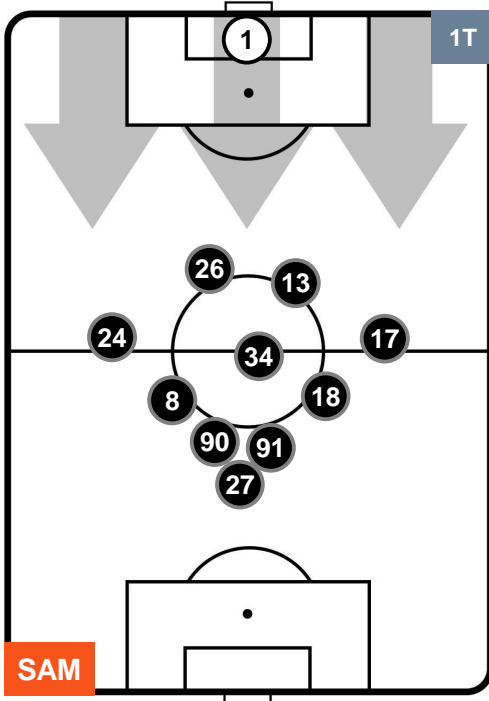

## POSIZIONI MEDIE

- Legenda:**
- 1ª Sostituzione    ● Giocatore Entrato    ● Giocatore Uscito
  - 2ª Sostituzione    ● Giocatore Entrato    ● Giocatore Uscito    ■ Giocatore Entrato in sostituzione di ●
  - 3ª Sostituzione    ● Giocatore Entrato    ● Giocatore Uscito    ■ Giocatore Entrato in sostituzione di ●

SAMPDORIA

SAM 2

0 MIL

MILAN

POSIZIONI MEDIE POSSESSO PALLA (proprio)

- Legenda:**
- 1ª Sostituzione ● Giocatore Entrato ● Giocatore Uscito
  - 2ª Sostituzione ● Giocatore Entrato ● Giocatore Uscito ■ Giocatore Entrato in sostituzione di ●
  - 3ª Sostituzione ● Giocatore Entrato ● Giocatore Uscito ■ Giocatore Entrato in sostituzione di ●