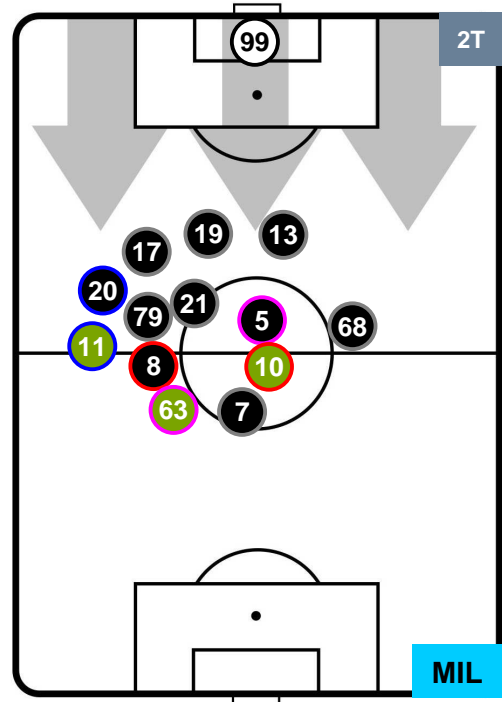

## POSIZIONI MEDIE

- Legenda:**
- 1ª Sostituzione    ● Giocatore Entrato    ● Giocatore Uscito
  - 2ª Sostituzione    ● Giocatore Entrato    ● Giocatore Uscito    ■ Giocatore Entrato in sostituzione di ●
  - 3ª Sostituzione    ● Giocatore Entrato    ● Giocatore Uscito    ■ Giocatore Entrato in sostituzione di ●

SAMPDORIA

SAM 2

0 MIL

MILAN

POSIZIONI MEDIE POSSESSO PALLA (proprio)

- Legenda:**
- 1ª Sostituzione ● Giocatore Entrato ● Giocatore Uscito
  - 2ª Sostituzione ● Giocatore Entrato ● Giocatore Uscito ■ Giocatore Entrato in sostituzione di ●
  - 3ª Sostituzione ● Giocatore Entrato ● Giocatore Uscito ■ Giocatore Entrato in sostituzione di ●

## POSIZIONI MEDIE POSSESSO PALLA (avversario)

- Legenda:**
- 1ª Sostituzione ● Giocatore Entrato ● Giocatore Uscito
  - 2ª Sostituzione ● Giocatore Entrato ● Giocatore Uscito ■ Giocatore Entrato in sostituzione di ●
  - 3ª Sostituzione ● Giocatore Entrato ● Giocatore Uscito ■ Giocatore Entrato in sostituzione di ●