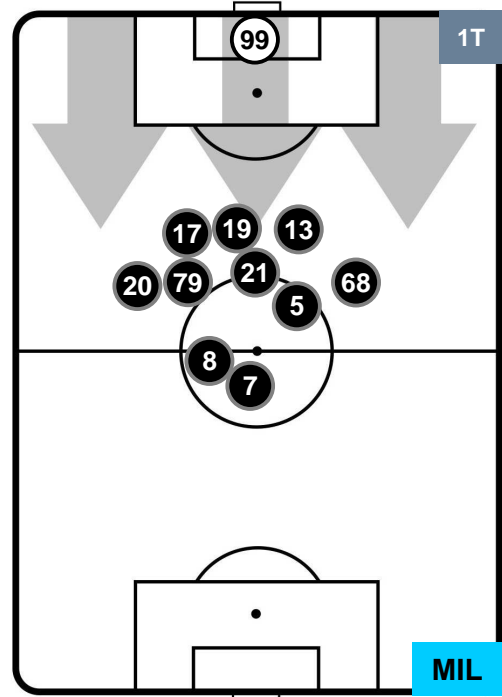

## POSIZIONI MEDIE

- Legenda:**
- 1ª Sostituzione    ● Giocatore Entrato    ● Giocatore Uscito
  - 2ª Sostituzione    ● Giocatore Entrato    ● Giocatore Uscito    ■ Giocatore Entrato in sostituzione di ●
  - 3ª Sostituzione    ● Giocatore Entrato    ● Giocatore Uscito    ■ Giocatore Entrato in sostituzione di ●

SAMPDORIA

SAM 2

0 MIL

MILAN

POSIZIONI MEDIE POSSESSO PALLA (proprio)

- Legenda:**
- 1ª Sostituzione ● Giocatore Entrato ● Giocatore Uscito
  - 2ª Sostituzione ● Giocatore Entrato ● Giocatore Uscito ■ Giocatore Entrato in sostituzione di ●
  - 3ª Sostituzione ● Giocatore Entrato ● Giocatore Uscito ■ Giocatore Entrato in sostituzione di ●

## POSIZIONI MEDIE POSSESSO PALLA (avversario)

- Legenda:**
- 1ª Sostituzione ● Giocatore Entrato ● Giocatore Uscito
  - 2ª Sostituzione ● Giocatore Entrato ● Giocatore Uscito ■ Giocatore Entrato in sostituzione di ●
  - 3ª Sostituzione ● Giocatore Entrato ● Giocatore Uscito ■ Giocatore Entrato in sostituzione di ●