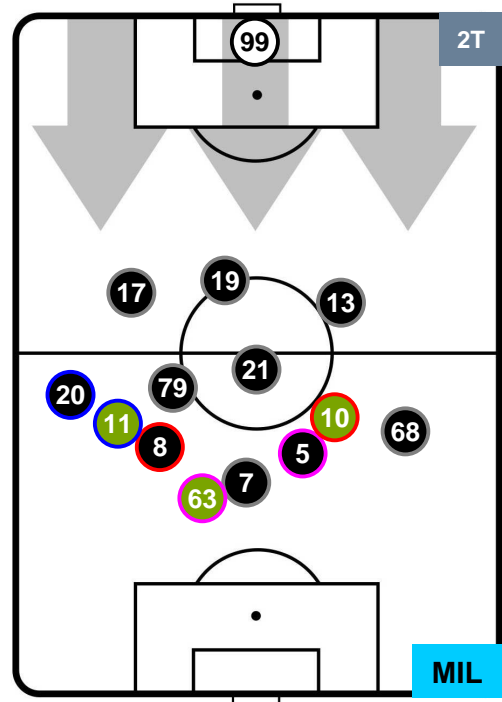

### HEATMAP

SAMPDORIA

**SAM** **2**

**0** **MIL**

MILAN

## POSIZIONI MEDIE

- Legenda:**
- 1ª Sostituzione    ● Giocatore Entrato    ● Giocatore Uscito
  - 2ª Sostituzione    ● Giocatore Entrato    ● Giocatore Uscito    ■ Giocatore Entrato in sostituzione di ●
  - 3ª Sostituzione    ● Giocatore Entrato    ● Giocatore Uscito    ■ Giocatore Entrato in sostituzione di ●

SAMPDORIA

SAM 2

0 MIL

MILAN

POSIZIONI MEDIE POSSESSO PALLA (proprio)

- Legenda:**
- 1ª Sostituzione ● Giocatore Entrato ● Giocatore Uscito
  - 2ª Sostituzione ● Giocatore Entrato ● Giocatore Uscito ■ Giocatore Entrato in sostituzione di ●
  - 3ª Sostituzione ● Giocatore Entrato ● Giocatore Uscito ■ Giocatore Entrato in sostituzione di ●