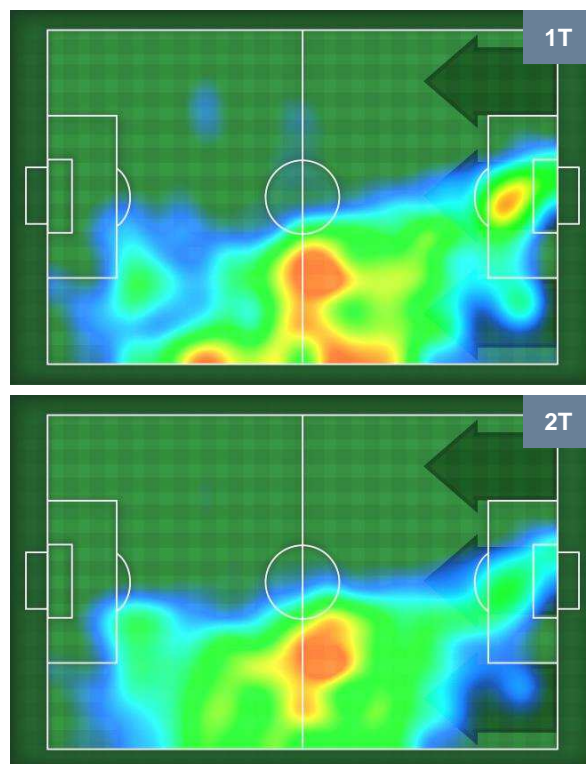

SAMPDORIA

SAM **2**

0 **MIL**

MILAN

MVP (Most Valuable Player)

DUVAN ZAPATA		91
SAMPDORIA		SAM
Ruolo:	Attaccante	
Altezza:	1,86m	
Peso:	88 Kg	
Data Nascita:	01/04/1991	
Nazionalità:	COL	
Jog 37% - Run 56% - Sprint 7% Km 9.584		
3.513	5.356	0.715
Statistiche		
Gol	1	
Occasioni da gol	3	
Totale tiri	3	
Tiri in porta (Gol)	2(1)	
Azioni attacco	4	
Palle recuperate	3	
Falli subiti	2	
Minuti giocati	96'	

RICARDO RODRIGUEZ		68
MILAN		MIL
Ruolo:	Difensore	
Altezza:	1,82m	
Peso:	77 Kg	
Data Nascita:	25/08/1992	
Nazionalità:	SUI	
Jog 37% - Run 55% - Sprint 8% Km 9.59		
3.503	5.269	0.818
Statistiche		
Totale tiri	1	
Azioni attacco	8	
Cross	2	
Palle recuperate	3	
Falli subiti	2	
Minuti giocati	96'	

HeatMap