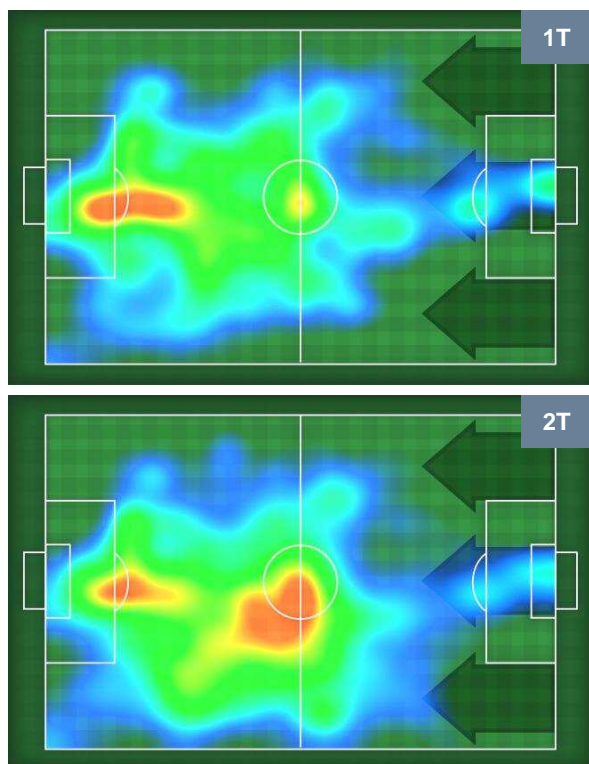

SAMPDORIA

SAM **2**

0 **MIL**

MILAN

MVP (Most Valuable Player)

DUVAN ZAPATA		91
SAMPDORIA		SAM
Ruolo:	Attaccante	
Altezza:	1,86m	
Peso:	88 Kg	
Data Nascita:	01/04/1991	
Nazionalità:	COL	
Jog 37% - Run 56% - Sprint 7% Km 9.584		
3.513	5.356	0.715
Statistiche		
Gol	1	
Occasioni da gol	3	
Totale tiri	3	
Tiri in porta (Gol)	2(1)	
Azioni attacco	4	
Palle recuperate	3	
Falli subiti	2	
Minuti giocati	96'	

RICARDO RODRIGUEZ		68
MILAN		MIL
Ruolo:	Difensore	
Altezza:	1,82m	
Peso:	77 Kg	
Data Nascita:	25/08/1992	
Nazionalità:	SUI	
Jog 37% - Run 55% - Sprint 8% Km 9.59		
3.503	5.269	0.818
Statistiche		
Totale tiri	1	
Azioni attacco	8	
Cross	2	
Palle recuperate	3	
Falli subiti	2	
Minuti giocati	96'	

HeatMap