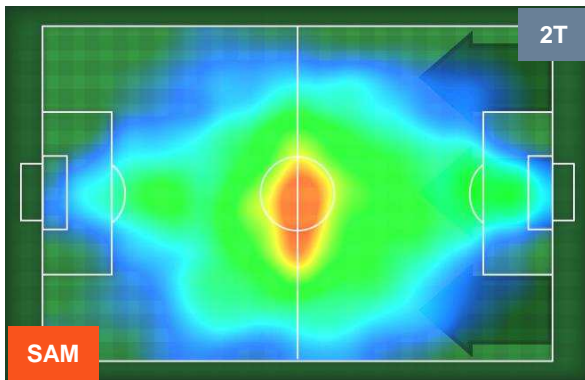

### HEATMAP

SAMPDORIA

**SAM** **2**

**0** **MIL**

MILAN

## POSIZIONI MEDIE

- Legenda:**
- 1ª Sostituzione    ● Giocatore Entrato    ● Giocatore Uscito
  - 2ª Sostituzione    ● Giocatore Entrato    ● Giocatore Uscito    ■ Giocatore Entrato in sostituzione di ●
  - 3ª Sostituzione    ● Giocatore Entrato    ● Giocatore Uscito    ■ Giocatore Entrato in sostituzione di ●