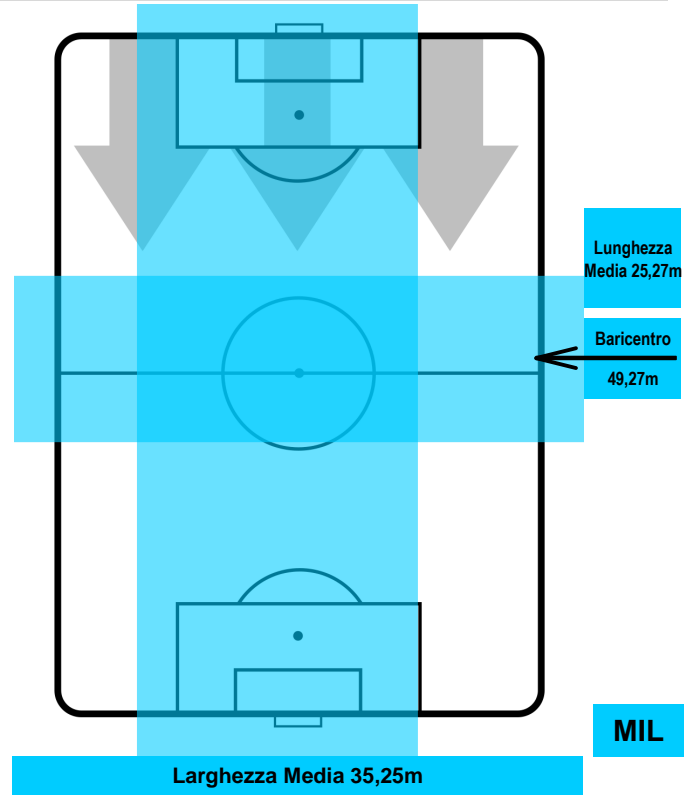

SAMPDORIA

SAM 2

0 MIL

MILAN

BARICENTRO

SAM

MIL

BILANCIAMENTO OFFENSIVO