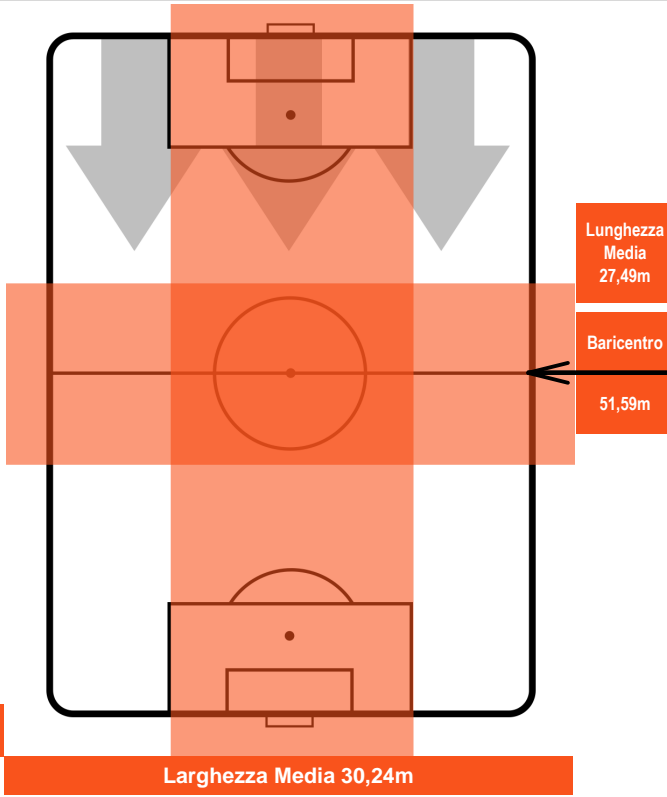

SAMPDORIA

SAM 2

0 MIL

MILAN

BARICENTRO

SAM