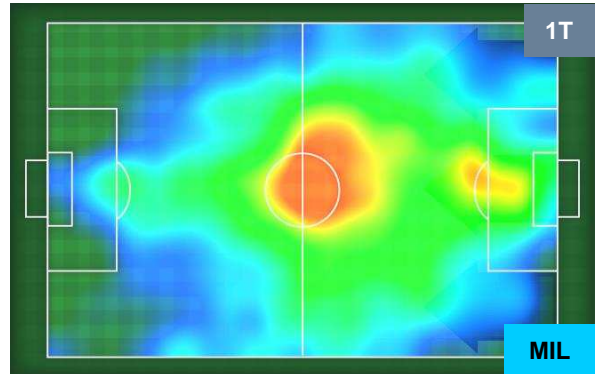

### HEATMAP

SAMPDORIA

**SAM** **2**

**0** **MIL**

MILAN

## POSIZIONI MEDIE

- Legenda:**
- 1ª Sostituzione    ● Giocatore Entrato    ● Giocatore Uscito
  - 2ª Sostituzione    ● Giocatore Entrato    ● Giocatore Uscito    ■ Giocatore Entrato in sostituzione di ●
  - 3ª Sostituzione    ● Giocatore Entrato    ● Giocatore Uscito    ■ Giocatore Entrato in sostituzione di ●