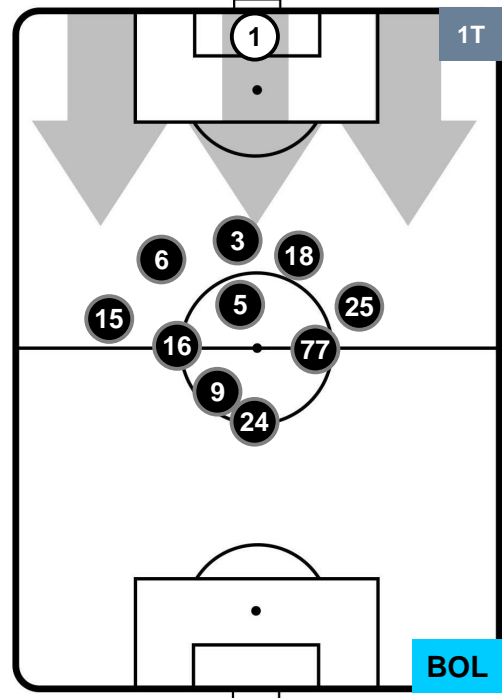

### HEATMAP

SASSUOLO

SAS 0

1 BOL

BOLOGNA

## POSIZIONI MEDIE

- Legenda:**
- 1ª Sostituzione ● Giocatore Entrato ● Giocatore Uscito
  - 2ª Sostituzione ● Giocatore Entrato ● Giocatore Uscito ■ Giocatore Entrato in sostituzione di ●
  - 3ª Sostituzione ● Giocatore Entrato ● Giocatore Uscito ■ Giocatore Entrato in sostituzione di ●