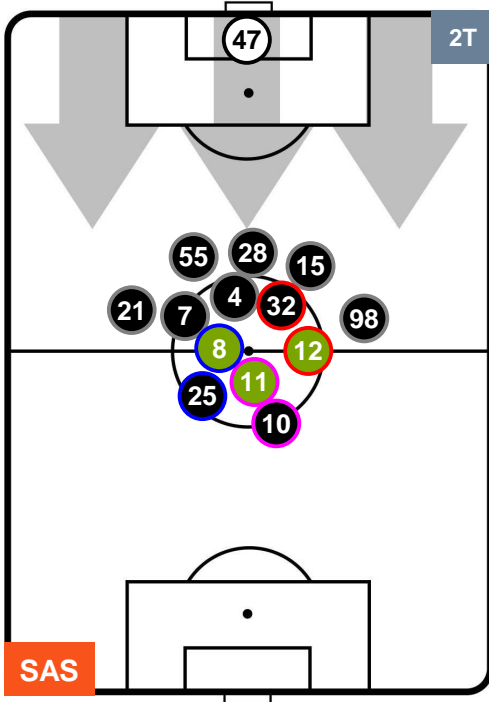

### HEATMAP

SASSUOLO

SAS 0

1 BOL

BOLOGNA

## POSIZIONI MEDIE

- Legenda:**
- 1ª Sostituzione ● Giocatore Entrato ● Giocatore Uscito
  - 2ª Sostituzione ● Giocatore Entrato ● Giocatore Uscito ■ Giocatore Entrato in sostituzione di ●
  - 3ª Sostituzione ● Giocatore Entrato ● Giocatore Uscito ■ Giocatore Entrato in sostituzione di ●