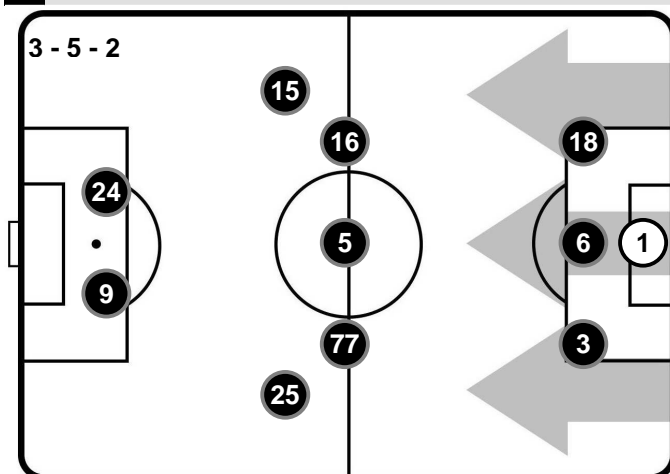

### BOLOGNA

- 1 ANGELO DA COSTA (P)
- 18 FILIP HELANDER
- 6 SEBASTIAN DE MAIO
- 3 GIANCARLO GONZALEZ
- 15 IBRAHIMA MBAYE
- 16 ANDREA POLI
- 5 ERICK PULGAR
- 77 GODFRED DONSAH
- 25 ADAM MASINA
- 24 RODRIGO PALACIO
- 9 SIMONE VERDI