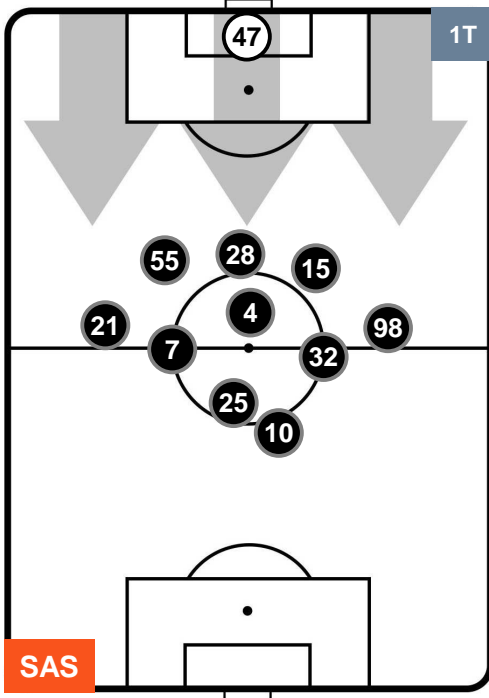

### HEATMAP

SASSUOLO

SAS 0

1 BOL

BOLOGNA

## POSIZIONI MEDIE

- Legenda:**
- 1ª Sostituzione ● Giocatore Entrato ● Giocatore Uscito
  - 2ª Sostituzione ● Giocatore Entrato ● Giocatore Uscito ■ Giocatore Entrato in sostituzione di ●
  - 3ª Sostituzione ● Giocatore Entrato ● Giocatore Uscito ■ Giocatore Entrato in sostituzione di ●