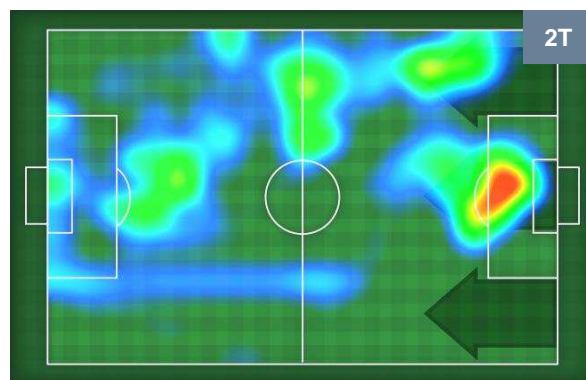

SASSUOLO

SAS 0

1 BOL

BOLOGNA

MVP (Most Valuable Player)

CLAUD ADJAPONG		98
SASSUOLO		SAS
Ruolo:	Difensore	
Altezza:	1,8m	
Peso:	74 Kg	
Data Nascita:	06/05/1998	
Nazionalità:	ITA	
Jog 28% - Run 63% - Sprint 9% Km 10.746		
2.964	6.8	0.982
Statistiche		
Occasioni da gol	1	
Totale tiri	2	
Tiri in porta (Gol)	1(0)	
Azioni attacco	6	
Cross	2	
Palle recuperate	1	
Falli subiti	1	
Minuti giocati	94'	

ORJI OKWONKWO		30
BOLOGNA		BOL
Ruolo:	Attaccante	
Altezza:	1,81m	
Peso:	72 Kg	
Data Nascita:	19/01/1998	
Nazionalità:	NGA	
Jog 25% - Run 65% - Sprint 10% Km 0.96		
0.243	0.621	0.096
Statistiche		
Gol	1	
Occasioni da gol	1	
Totale tiri	1	
Tiri in porta (Gol)	1(1)	
Minuti giocati	8'	

HeatMap