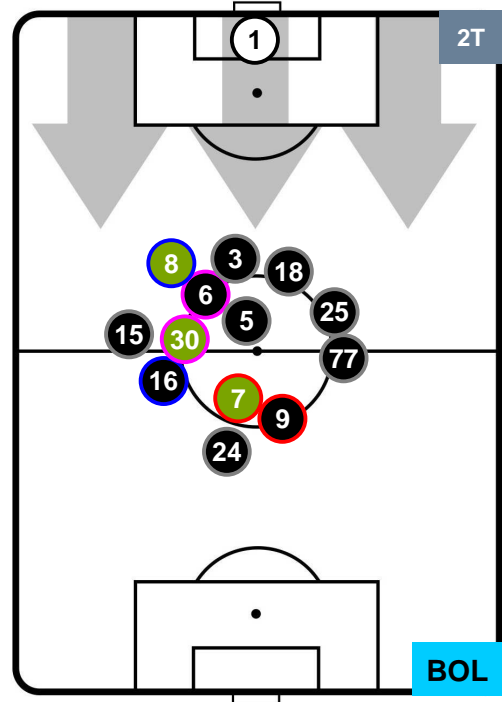

### HEATMAP

SASSUOLO

SAS 0

1 BOL

BOLOGNA

## POSIZIONI MEDIE

- Legenda:**
- 1ª Sostituzione ● Giocatore Entrato ● Giocatore Uscito
  - 2ª Sostituzione ● Giocatore Entrato ● Giocatore Uscito ■ Giocatore Entrato in sostituzione di ●
  - 3ª Sostituzione ● Giocatore Entrato ● Giocatore Uscito ■ Giocatore Entrato in sostituzione di ●