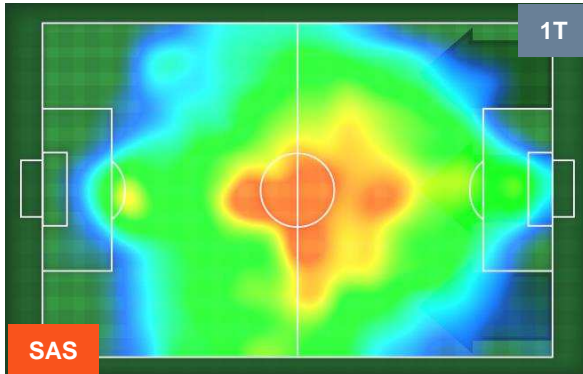

SASSUOLO

SAS 0

1 BOL

BOLOGNA

RANKING GIOCATORI (Performance Chilometriche-Velocistiche)

Jog - Run - Sprint (km)		
1	SIMONE MISSIROLI	totale km 11.333
2.827	7.784	0.722
2	FRANCESCO ACERBI	totale km 10.81
2.836	6.96	1.014
3	CLAUD ADJAPONG	totale km 10.746
2.964	6.8	0.982
4	POL LIROLA	totale km 10.693
2.882	6.899	0.912
5	FRANCESCO MAGNANELLI	totale km 10.592
1.907	8.167	0.518

Velocità media in Run (km/h)		
1	F. MAGNANELLI	SAS 8.2
2	D. BERARDI	SAS 7.5
3	S. MISSIROLI	SAS 7.3
4	S. SENSI	SAS 7.3
5	A. MATRI	SAS 7.1

Velocità in Sprint (km/h)		
1	C. ADJAPONG	SAS 33.76
2	F. MAGNANELLI	SAS 33.13
3	S. MISSIROLI	SAS 31.79
4	P. LIROLA	SAS 31.56

Jog - Run - Sprint (km)		
1	ERICK PULGAR	totale km 12.352
2.137	9.617	0.598
2	RODRIGO PALACIO	totale km 11.538
3.044	7.05	1.444
3	ADAM MASINA	totale km 11.063
3.013	7.178	0.872
4	ANDREA POLI	totale km 10.851
2.561	7.299	0.991
5	FILIP HELANDER	totale km 10.67
2.548	7.578	0.544

Velocità media in Run (km/h)		
1	E. PULGAR	BOL 8
2	S. TAIDER	BOL 8
3	R. PALACIO	BOL 7.7
4	A. POLI	BOL 7.6
5	S. VERDI	BOL 7.6

Velocità in Sprint (km/h)		
1	A. MASINA	BOL 32.5
2	G. DONSAH	BOL 32.46
3	I. MBAYE	BOL 31.86
4	E. PULGAR	BOL 31.37

PERFORMANCE DI SQUADRA (Chilometriche-Velocistiche)

Distanza percorsa (Km)	107.461
Velocità Media (Km/h)	6.7
Jog-Run-Sprint (km 107.461)	
27.989	71.463
	8.009

Distanza percorsa (Km)	109.806
Velocità Media (Km/h)	6.8
Jog-Run-Sprint (km 109.806)	
28.044	73.45
	8.312

SASSUOLO **SAS** **0** **1** **BOL** BOLOGNA

HEATMAP