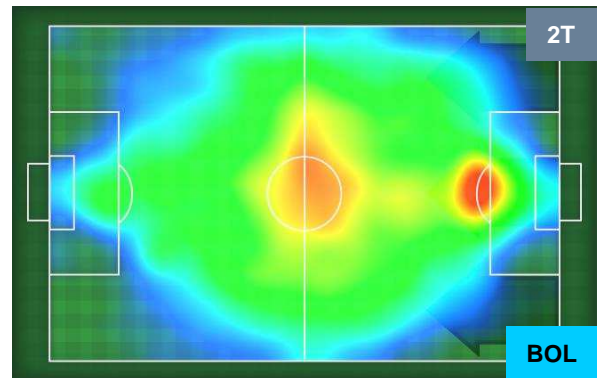

SASSUOLO

SAS 0

1 BOL

BOLOGNA

RANKING GIOCATORI (Performance Chilometriche-Velocistiche)

Jog - Run - Sprint (km)		
1	SIMONE MISSIROLI	totale km 11.333
2.827	7.784	0.722
2	FRANCESCO ACERBI	totale km 10.81
2.836	6.96	1.014
3	CLAUD ADJAPONG	totale km 10.746
2.964	6.8	0.982
4	POL LIROLA	totale km 10.693
2.882	6.899	0.912
5	FRANCESCO MAGNANELLI	totale km 10.592
1.907	8.167	0.518

Velocità media in Run (km/h)		
1	F. MAGNANELLI	SAS 8.2
2	D. BERARDI	SAS 7.5
3	S. MISSIROLI	SAS 7.3
4	S. SENSI	SAS 7.3
5	A. MATRI	SAS 7.1

Velocità in Sprint (km/h)		
1	C. ADJAPONG	SAS 33.76
2	F. MAGNANELLI	SAS 33.13
3	S. MISSIROLI	SAS 31.79
4	P. LIROLA	SAS 31.56

Jog - Run - Sprint (km)		
1	ERICK PULGAR	totale km 12.352
2.137	9.617	0.598
2	RODRIGO PALACIO	totale km 11.538
3.044	7.05	1.444
3	ADAM MASINA	totale km 11.063
3.013	7.178	0.872
4	ANDREA POLI	totale km 10.851
2.561	7.299	0.991
5	FILIP HELANDER	totale km 10.67
2.548	7.578	0.544

Velocità media in Run (km/h)		
1	E. PULGAR	BOL 8
2	S. TAIDER	BOL 8
3	R. PALACIO	BOL 7.7
4	A. POLI	BOL 7.6
5	S. VERDI	BOL 7.6

Velocità in Sprint (km/h)		
1	A. MASINA	BOL 32.5
2	G. DONSAH	BOL 32.46
3	I. MBAYE	BOL 31.86
4	E. PULGAR	BOL 31.37

PERFORMANCE DI SQUADRA (Chilometriche-Velocistiche)

Distanza percorsa (Km)	107.461
Velocità Media (Km/h)	6.7
Jog-Run-Sprint (km 107.461)	
27.989	71.463
	8.009

Distanza percorsa (Km)	109.806
Velocità Media (Km/h)	6.8
Jog-Run-Sprint (km 109.806)	
28.044	73.45
	8.312

SASSUOLO **SAS** **0** **1** **BOL** BOLOGNA

HEATMAP