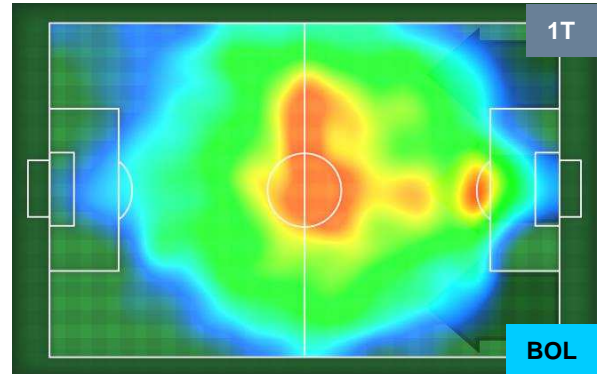

SASSUOLO

SAS 0

1 BOL

BOLOGNA

RANKING GIOCATORI (Performance Chilometriche-Velocistiche)

Jog - Run - Sprint (km)		
1	SIMONE MISSIROLI	totale km 11.333
2.827	7.784	0.722
2	FRANCESCO ACERBI	totale km 10.81
2.836	6.96	1.014
3	CLAUD ADJAPONG	totale km 10.746
2.964	6.8	0.982
4	POL LIROLA	totale km 10.693
2.882	6.899	0.912
5	FRANCESCO MAGNANELLI	totale km 10.592
1.907	8.167	0.518

Velocità media in Run (km/h)		
1	F. MAGNANELLI	SAS 8.2
2	D. BERARDI	SAS 7.5
3	S. MISSIROLI	SAS 7.3
4	S. SENSI	SAS 7.3
5	A. MATRI	SAS 7.1

Velocità in Sprint (km/h)		
1	C. ADJAPONG	SAS 33.76
2	F. MAGNANELLI	SAS 33.13
3	S. MISSIROLI	SAS 31.79
4	P. LIROLA	SAS 31.56

Jog - Run - Sprint (km)		
1	ERICK PULGAR	totale km 12.352
2.137	9.617	0.598
2	RODRIGO PALACIO	totale km 11.538
3.044	7.05	1.444
3	ADAM MASINA	totale km 11.063
3.013	7.178	0.872
4	ANDREA POLI	totale km 10.851
2.561	7.299	0.991
5	FILIP HELANDER	totale km 10.67
2.548	7.578	0.544

Velocità media in Run (km/h)		
1	E. PULGAR	BOL 8
2	S. TAIDER	BOL 8
3	R. PALACIO	BOL 7.7
4	A. POLI	BOL 7.6
5	S. VERDI	BOL 7.6

Velocità in Sprint (km/h)		
1	A. MASINA	BOL 32.5
2	G. DONSAH	BOL 32.46
3	I. MBAYE	BOL 31.86
4	E. PULGAR	BOL 31.37

PERFORMANCE DI SQUADRA (Chilometriche-Velocistiche)

Distanza percorsa (Km)	107.461
Velocità Media (Km/h)	6.7
Jog-Run-Sprint (km 107.461)	
27.989	71.463
	8.009

Distanza percorsa (Km)	109.806
Velocità Media (Km/h)	6.8
Jog-Run-Sprint (km 109.806)	
28.044	73.45
	8.312

SASSUOLO **SAS** **0** **1** **BOL** BOLOGNA

HEATMAP