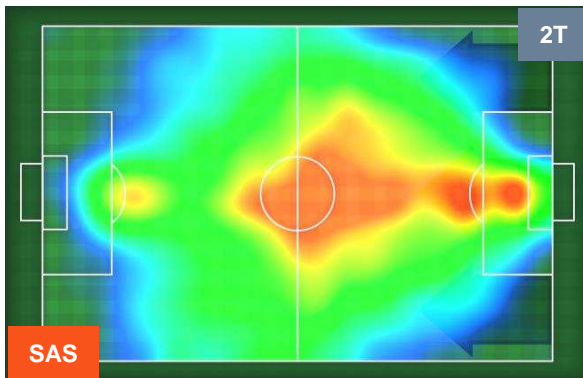

SASSUOLO

SAS 0

1 BOL

BOLOGNA

RANKING GIOCATORI (Performance Chilometriche-Velocistiche)

Jog - Run - Sprint (km)		
1	SIMONE MISSIROLI	totale km 11.333
2.827	7.784	0.722
2	FRANCESCO ACERBI	totale km 10.81
2.836	6.96	1.014
3	CLAUD ADJAPONG	totale km 10.746
2.964	6.8	0.982
4	POL LIROLA	totale km 10.693
2.882	6.899	0.912
5	FRANCESCO MAGNANELLI	totale km 10.592
1.907	8.167	0.518

Velocità media in Run (km/h)		
1	F. MAGNANELLI	SAS 8.2
2	D. BERARDI	SAS 7.5
3	S. MISSIROLI	SAS 7.3
4	S. SENSI	SAS 7.3
5	A. MATRI	SAS 7.1

Velocità in Sprint (km/h)		
1	C. ADJAPONG	SAS 33.76
2	F. MAGNANELLI	SAS 33.13
3	S. MISSIROLI	SAS 31.79
4	P. LIROLA	SAS 31.56

Jog - Run - Sprint (km)		
1	ERICK PULGAR	totale km 12.352
2.137	9.617	0.598
2	RODRIGO PALACIO	totale km 11.538
3.044	7.05	1.444
3	ADAM MASINA	totale km 11.063
3.013	7.178	0.872
4	ANDREA POLI	totale km 10.851
2.561	7.299	0.991
5	FILIP HELANDER	totale km 10.67
2.548	7.578	0.544

Velocità media in Run (km/h)		
1	E. PULGAR	BOL 8
2	S. TAIDER	BOL 8
3	R. PALACIO	BOL 7.7
4	A. POLI	BOL 7.6
5	S. VERDI	BOL 7.6

Velocità in Sprint (km/h)		
1	A. MASINA	BOL 32.5
2	G. DONSAH	BOL 32.46
3	I. MBAYE	BOL 31.86
4	E. PULGAR	BOL 31.37

PERFORMANCE DI SQUADRA (Chilometriche-Velocistiche)

Distanza percorsa (Km)	107.461
Velocità Media (Km/h)	6.7
Jog-Run-Sprint (km 107.461)	
27.989	71.463
	8.009

Distanza percorsa (Km)	109.806
Velocità Media (Km/h)	6.8
Jog-Run-Sprint (km 109.806)	
28.044	73.45
	8.312

SASSUOLO **SAS** **0** **1** **BOL** BOLOGNA

HEATMAP