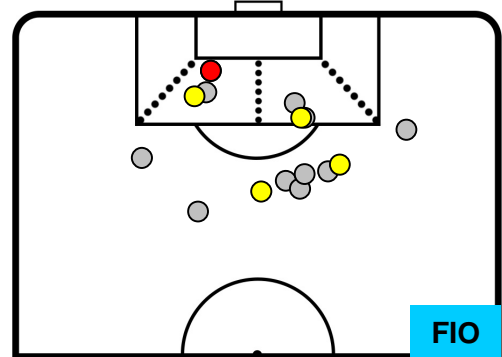

1 FIO

FIorentINA

ZONE DI TIRO

2	Gol	1
6	In porta	5
4	Fuori Porta	10

CROSS IN GIOCO

PALLE RECUPERATE

CHIEVOVERONA

CHI 2

1 FIO

FIORENTINA

MVP (Most Valuable Player)

LUCAS CASTRO	19
CHIEVOVERONA	CHI

Ruolo:	Centrocampista
Altezza:	1,82m
Peso:	78 Kg
Data Nascita:	09/04/1989
Nazionalità:	ARG

Jog 21% - Run 68% - Sprint 11%	Km 12.179
2.584	8.272
	1.323