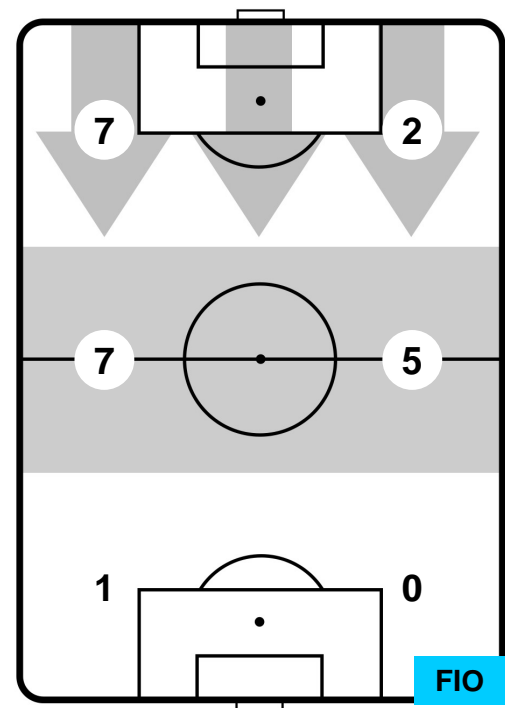

1 FIO

FIorentINA

ZONE DI TIRO

2	Gol	1
6	In porta	5
4	Fuori Porta	10

CROSS IN GIOCO

PALLE RECUPERATE

CHIEVOVERONA

CHI 2

1 FIO

FIORENTINA

MVP (Most Valuable Player)

LUCAS CASTRO	19
CHIEVOVERONA	CHI

Ruolo:	Centrocampista
Altezza:	1,82m
Peso:	78 Kg
Data Nascita:	09/04/1989
Nazionalità:	ARG

Jog 21% - Run 68% - Sprint 11%	Km 12.179
2.584	8.272
	1.323