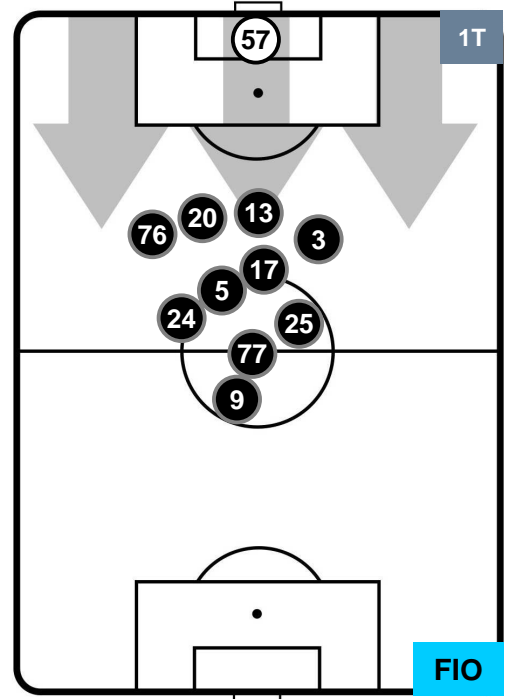

CHIEVOVERONA

CHI 2

1 FIO

FIORENTINA

POSIZIONI MEDIE POSSESSO PALLA (proprio)

- Legenda:**
- 1ª Sostituzione ● Giocatore Entrato ● Giocatore Uscito
 - 2ª Sostituzione ● Giocatore Entrato ● Giocatore Uscito ■ Giocatore Entrato in sostituzione di ●
 - 3ª Sostituzione ● Giocatore Entrato ● Giocatore Uscito ■ Giocatore Entrato in sostituzione di ●

CHIEVOVERONA

CHI 2

1 FIO

FIORENTINA

POSIZIONI MEDIE POSSESSO PALLA (avversario)

- Legenda:**
- 1ª Sostituzione ● Giocatore Entrato ● Giocatore Uscito
 - 2ª Sostituzione ● Giocatore Entrato ● Giocatore Uscito Giocatore Entrato in sostituzione di ●
 - 3ª Sostituzione ● Giocatore Entrato ● Giocatore Uscito Giocatore Entrato in sostituzione di ●