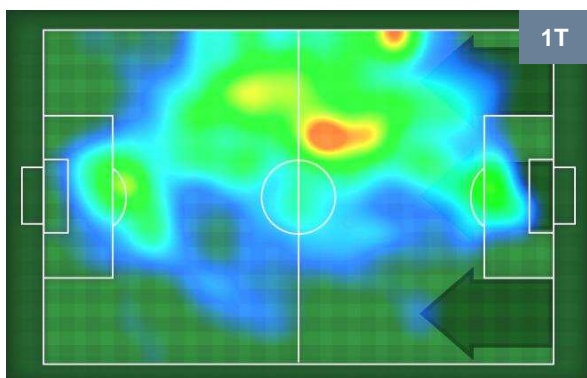

CHIEVOVERONA

CHI 2

1 FIO

FIORENTINA

MVP (Most Valuable Player)

LUCAS CASTRO	19
CHIEVOVERONA	CHI

Ruolo:	Centrocampista
Altezza:	1,82m
Peso:	78 Kg
Data Nascita:	09/04/1989
Nazionalità:	ARG

Jog 21% - Run 68% - Sprint 11%	Km 12.179
2.584	8.272
	1.323

Statistiche

Gol	2
Occasioni da gol	2
Totale tiri	2
Tiri in porta (Gol)	2(2)
Assist	1
Azioni attacco	2
Cross	1
Palle recuperate	2
Falli subiti	1
Minuti giocati	95'

HeatMap