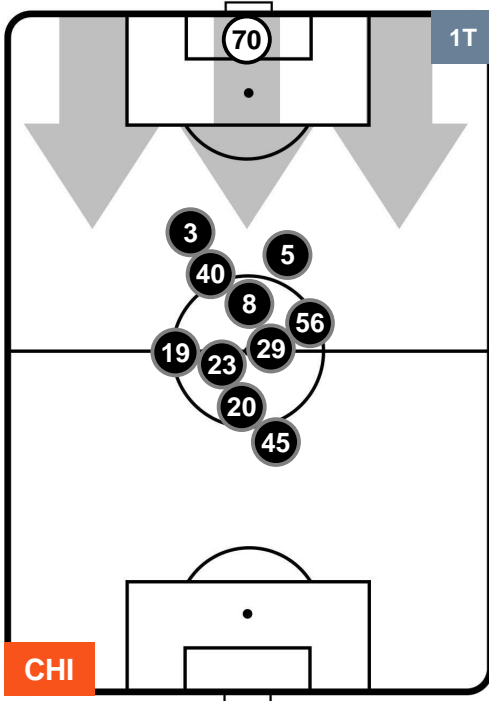

CHIEVOVERONA

CHI 2

1 FIO

FIORENTINA

POSIZIONI MEDIE

- Legenda:**
- 1ª Sostituzione Giocatore Entrato Giocatore Uscito
 - 2ª Sostituzione Giocatore Entrato Giocatore Uscito Giocatore Entrato in sostituzione di
 - 3ª Sostituzione Giocatore Entrato Giocatore Uscito Giocatore Entrato in sostituzione di