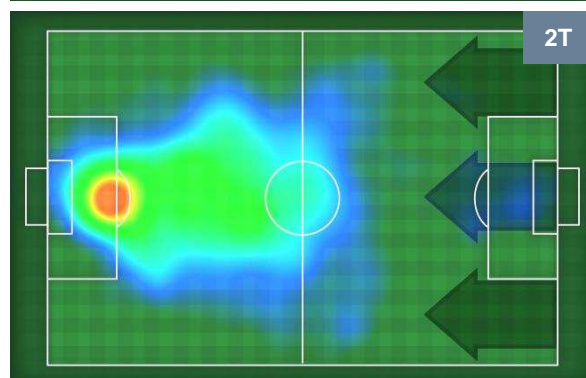

CHIEVOVERONA

CHI 2

1 FIO

FIORENTINA

MVP (Most Valuable Player)

LUCAS CASTRO	19
CHIEVOVERONA	CHI

Ruolo:	Centrocampista
Altezza:	1,82m
Peso:	78 Kg
Data Nascita:	09/04/1989
Nazionalità:	ARG

Jog 21% - Run 68% - Sprint 11%	Km 12.179
2.584	8.272
	1.323

Statistiche

Gol	2
Occasioni da gol	2
Totale tiri	2
Tiri in porta (Gol)	2(2)
Assist	1
Azioni attacco	2
Cross	1
Palle recuperate	2
Falli subiti	1
Minuti giocati	95'

HeatMap

GIOVANNI SIMEONE	9
FIORENTINA	FIO

Ruolo:	Attaccante
Altezza:	1,8m
Peso:	81 Kg
Data Nascita:	05/07/1995
Nazionalità:	ARG

Jog 23% - Run 68% - Sprint 9%	Km 11.765
2.744	7.991
	1.03

Statistiche

Gol	1
Occasioni da gol	1
Totale tiri	3
Tiri in porta (Gol)	2(1)
Azioni attacco	6
Palle recuperate	1
Minuti giocati	95'

HeatMap