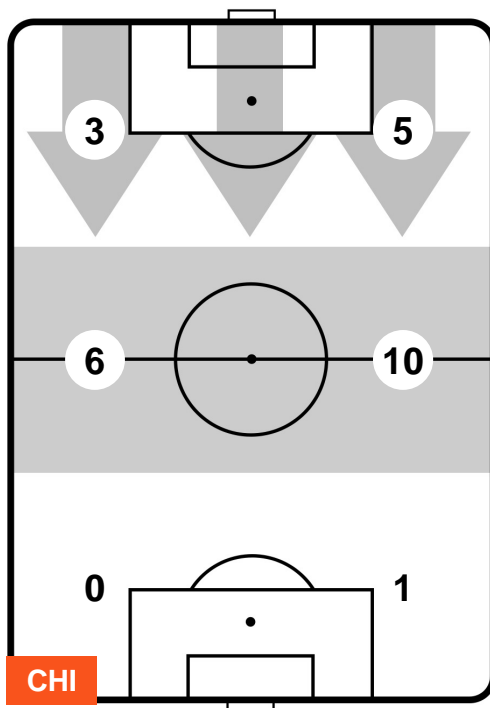

1 FIO

FIorentINA

ZONE DI TIRO

2	Gol	1
6	In porta	5
4	Fuori Porta	10

CROSS IN GIOCO

PALLE RECUPERATE

CHIEVOVERONA

CHI 2

1 FIO

FIORENTINA

MVP (Most Valuable Player)

LUCAS CASTRO	19
CHIEVOVERONA	CHI

Ruolo:	Centrocampista
Altezza:	1,82m
Peso:	78 Kg
Data Nascita:	09/04/1989
Nazionalità:	ARG

Jog 21% - Run 68% - Sprint 11%	Km 12.179
2.584	8.272
	1.323