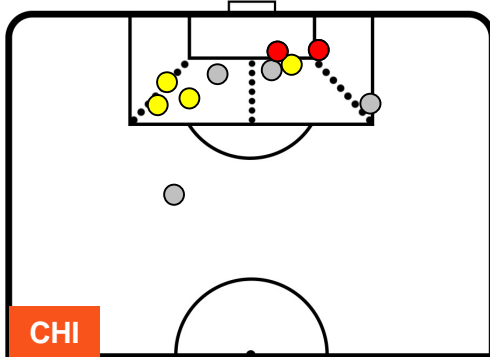

CHIEVOVERONA

CHI 2

1 FIO

FIORENTINA

POSIZIONI MEDIE POSSESSO PALLA (avversario)

- Legenda:**
- 1ª Sostituzione ● Giocatore Entrato ● Giocatore Uscito
 - 2ª Sostituzione ● Giocatore Entrato ● Giocatore Uscito Giocatore Entrato in sostituzione di ●
 - 3ª Sostituzione ● Giocatore Entrato ● Giocatore Uscito Giocatore Entrato in sostituzione di ●

CHIEVOVERONA

CHI 2

1 FIO

FIORENTINA

BARICENTRO

BILANCIAMENTO OFFENSIVO

CHIEVOVERONA

CHI 2

1 FIO

FIorentINA

ZONE DI TIRO

2	Gol	1
6	In porta	5
4	Fuori Porta	10

CROSS IN GIOCO

PALLE RECUPERATE

CHIEVOVERONA

CHI 2