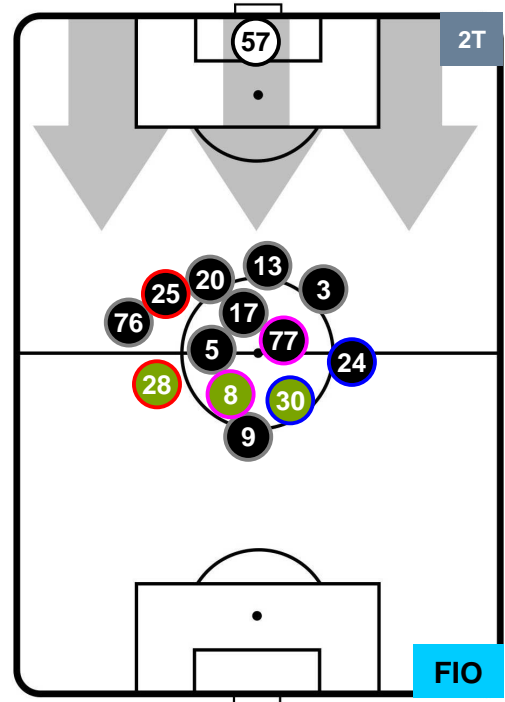

CHIEVOVERONA

CHI 2

1 FIO

FIORENTINA

POSIZIONI MEDIE POSSESSO PALLA (proprio)

- Legenda:**
- 1ª Sostituzione ● Giocatore Entrato ● Giocatore Uscito
 - 2ª Sostituzione ● Giocatore Entrato ● Giocatore Uscito ■ Giocatore Entrato in sostituzione di ●
 - 3ª Sostituzione ● Giocatore Entrato ● Giocatore Uscito ■ Giocatore Entrato in sostituzione di ●

CHIEVOVERONA

CHI 2

1 FIO

FIORENTINA

POSIZIONI MEDIE POSSESSO PALLA (avversario)

- Legenda:**
- 1ª Sostituzione ● Giocatore Entrato ● Giocatore Uscito
 - 2ª Sostituzione ● Giocatore Entrato ● Giocatore Uscito Giocatore Entrato in sostituzione di ●
 - 3ª Sostituzione ● Giocatore Entrato ● Giocatore Uscito Giocatore Entrato in sostituzione di ●