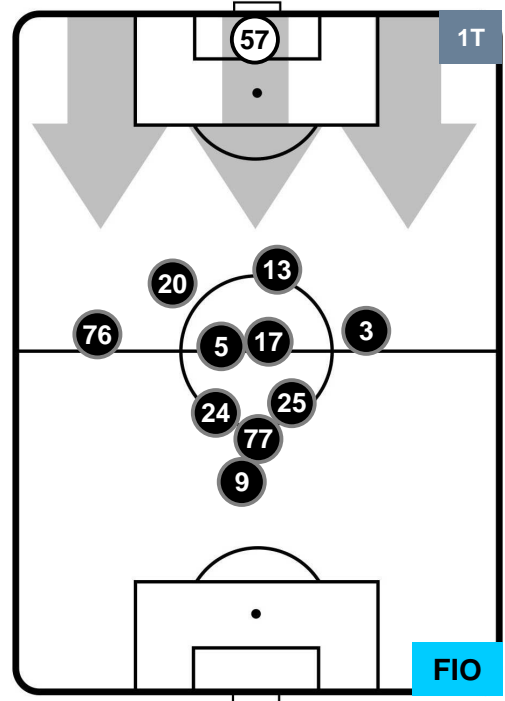

CHIEVOVERONA

CHI 2

1 FIO

FIORENTINA

POSIZIONI MEDIE

- Legenda:**
- 1ª Sostituzione Giocatore Entrato Giocatore Uscito
 - 2ª Sostituzione Giocatore Entrato Giocatore Uscito Giocatore Entrato in sostituzione di
 - 3ª Sostituzione Giocatore Entrato Giocatore Uscito Giocatore Entrato in sostituzione di

CHIEVOVERONA

CHI 2

1 FIO

FIORENTINA

POSIZIONI MEDIE POSSESSO PALLA (proprio)

- Legenda:**
- 1ª Sostituzione ● Giocatore Entrato ● Giocatore Uscito
 - 2ª Sostituzione ● Giocatore Entrato ● Giocatore Uscito ■ Giocatore Entrato in sostituzione di ●
 - 3ª Sostituzione ● Giocatore Entrato ● Giocatore Uscito ■ Giocatore Entrato in sostituzione di ●

CHIEVOVERONA

CHI 2

1 FIO

FIORENTINA

POSIZIONI MEDIE POSSESSO PALLA (avversario)

- Legenda:**
- 1ª Sostituzione ● Giocatore Entrato ● Giocatore Uscito
 - 2ª Sostituzione ● Giocatore Entrato ● Giocatore Uscito Giocatore Entrato in sostituzione di ●
 - 3ª Sostituzione ● Giocatore Entrato ● Giocatore Uscito Giocatore Entrato in sostituzione di ●