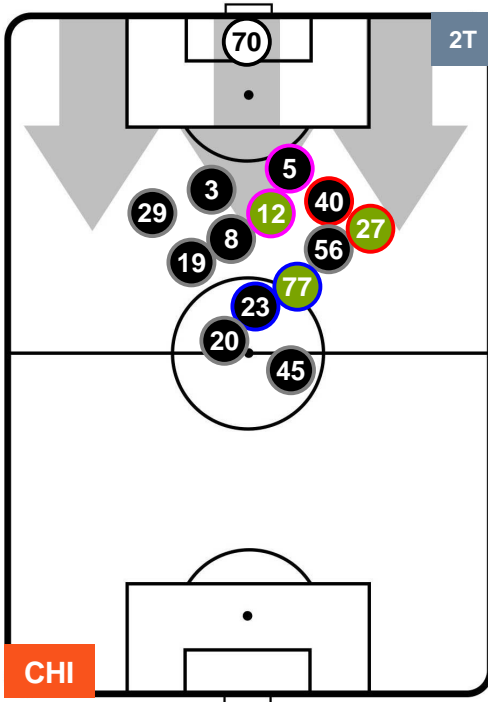

CHIEVOVERONA

CHI 2

1 FIO

FIORENTINA

POSIZIONI MEDIE POSSESSO PALLA (proprio)

- Legenda:**
- 1ª Sostituzione ● Giocatore Entrato ● Giocatore Uscito
 - 2ª Sostituzione ● Giocatore Entrato ● Giocatore Uscito ■ Giocatore Entrato in sostituzione di ●
 - 3ª Sostituzione ● Giocatore Entrato ● Giocatore Uscito ■ Giocatore Entrato in sostituzione di ●

CHIEVOVERONA

CHI 2

1 FIO

FIORENTINA

POSIZIONI MEDIE POSSESSO PALLA (avversario)

- Legenda:**
- 1ª Sostituzione ● Giocatore Entrato ● Giocatore Uscito
 - 2ª Sostituzione ● Giocatore Entrato ● Giocatore Uscito Giocatore Entrato in sostituzione di ●
 - 3ª Sostituzione ● Giocatore Entrato ● Giocatore Uscito Giocatore Entrato in sostituzione di ●