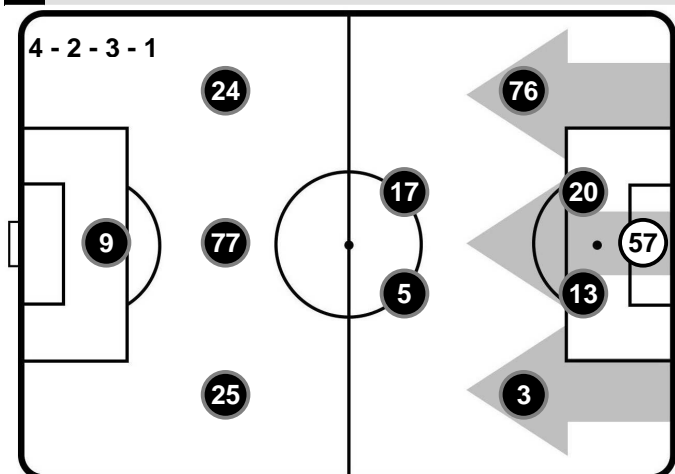

FIORENTINA

57 MARCO SPORTIELLO (P)
76 BRUNO GASPAR
20 GERMAN PEZZELLA
13 DAVIDE ASTORI
3 CRISTIANO BIRAGHI
17 JORDAN VERETOUT
5 MILAN BADELJ
24 MARCO BENASSI
77 CYRIL THEREAU
25 FEDERICO CHIESA
9 GIOVANNI SIMEONE