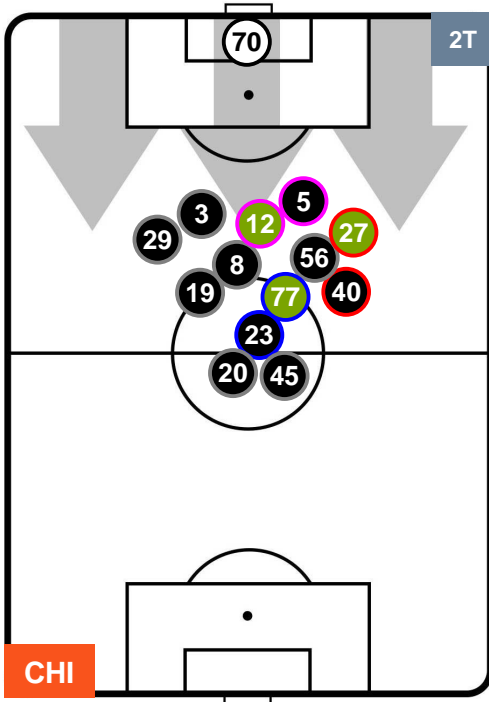

CHIEVOVERONA

CHI 2

1 FIO

FIORENTINA

POSIZIONI MEDIE

- Legenda:**
- 1ª Sostituzione Giocatore Entrato Giocatore Uscito
 - 2ª Sostituzione Giocatore Entrato Giocatore Uscito Giocatore Entrato in sostituzione di
 - 3ª Sostituzione Giocatore Entrato Giocatore Uscito Giocatore Entrato in sostituzione di