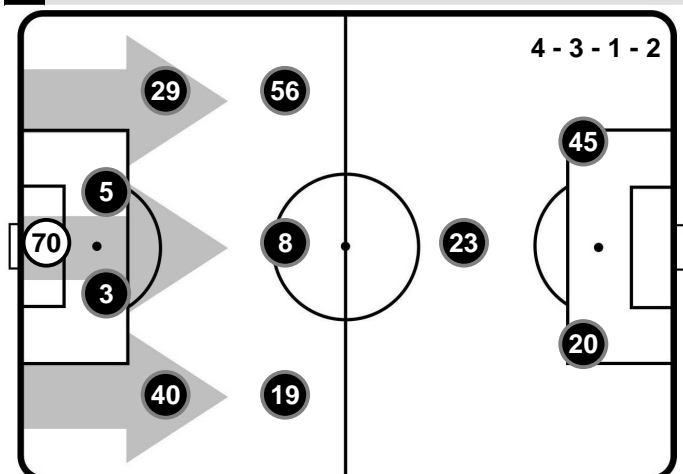

CHIEVOVERONA

CHI 2

1 FIO

FIORENTINA

FORMAZIONI

CHIEVOVERONA

70 STEFANO SORRENTINO (P)
 40 NENAD TOMOVIC
 3 DARIO DAINELLI
 5 ALESSANDRO GAMBERINI
 29 FABRIZIO CACCIATORE
 19 LUCAS CASTRO
 8 IVAN RADOVANOVIC
 56 PERPARIM HETEMAJ
 23 VALTER BIRSA
 20 MANUEL PUCCIARELLI
 45 ROBERTO INGLESE