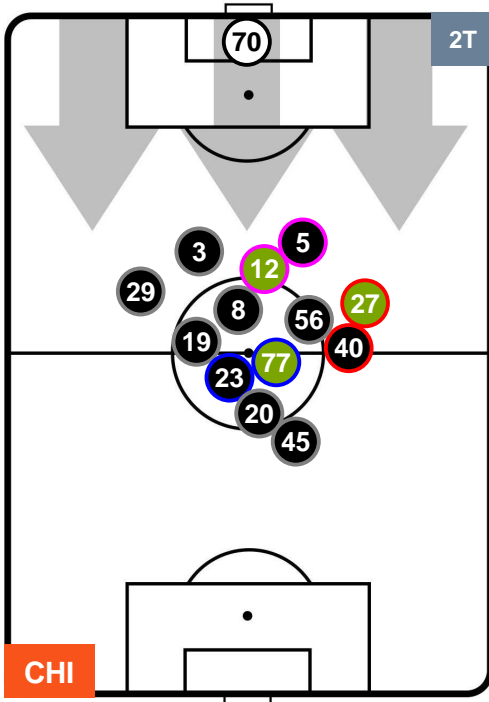

CHIEVOVERONA

CHI 2

1 FIO

FIORENTINA

POSIZIONI MEDIE

- Legenda:**
- 1ª Sostituzione Giocatore Entrato Giocatore Uscito
 - 2ª Sostituzione Giocatore Entrato Giocatore Uscito Giocatore Entrato in sostituzione di
 - 3ª Sostituzione Giocatore Entrato Giocatore Uscito Giocatore Entrato in sostituzione di

CHIEVOVERONA

CHI 2

1 FIO

FIORENTINA

POSIZIONI MEDIE POSSESSO PALLA (proprio)

- Legenda:**
- 1ª Sostituzione ● Giocatore Entrato ● Giocatore Uscito
 - 2ª Sostituzione ● Giocatore Entrato ● Giocatore Uscito ■ Giocatore Entrato in sostituzione di ●
 - 3ª Sostituzione ● Giocatore Entrato ● Giocatore Uscito ■ Giocatore Entrato in sostituzione di ●

CHIEVOVERONA

CHI 2

1 FIO

FIORENTINA

POSIZIONI MEDIE POSSESSO PALLA (avversario)

- Legenda:**
- 1ª Sostituzione ● Giocatore Entrato ● Giocatore Uscito
 - 2ª Sostituzione ● Giocatore Entrato ● Giocatore Uscito Giocatore Entrato in sostituzione di ●
 - 3ª Sostituzione ● Giocatore Entrato ● Giocatore Uscito Giocatore Entrato in sostituzione di ●