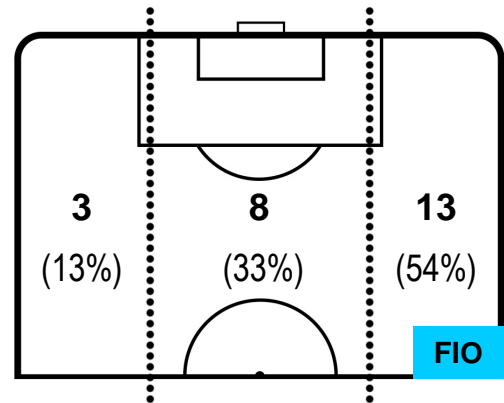

BILANCIAMENTO OFFENSIVO