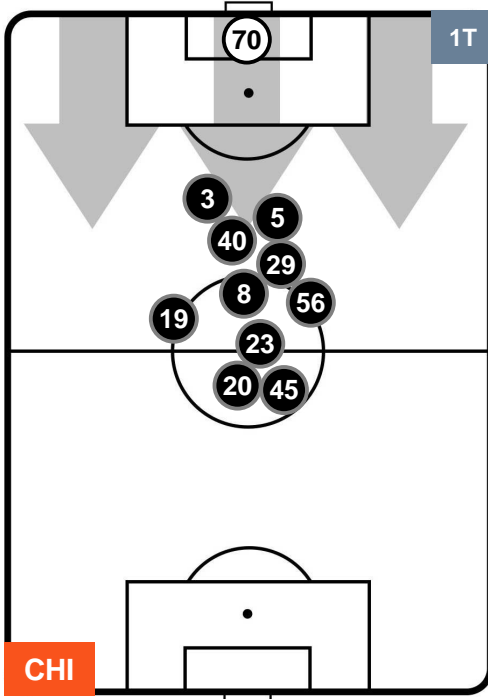

CHIEVOVERONA

CHI 2

1 FIO

FIORENTINA

POSIZIONI MEDIE POSSESSO PALLA (proprio)

- Legenda:**
- 1ª Sostituzione ● Giocatore Entrato ● Giocatore Uscito
 - 2ª Sostituzione ● Giocatore Entrato ● Giocatore Uscito ■ Giocatore Entrato in sostituzione di ●
 - 3ª Sostituzione ● Giocatore Entrato ● Giocatore Uscito ■ Giocatore Entrato in sostituzione di ●

CHIEVOVERONA

CHI 2

1 FIO

FIORENTINA

POSIZIONI MEDIE POSSESSO PALLA (avversario)

- Legenda:**
- 1ª Sostituzione ● Giocatore Entrato ● Giocatore Uscito
 - 2ª Sostituzione ● Giocatore Entrato ● Giocatore Uscito Giocatore Entrato in sostituzione di ●
 - 3ª Sostituzione ● Giocatore Entrato ● Giocatore Uscito Giocatore Entrato in sostituzione di ●