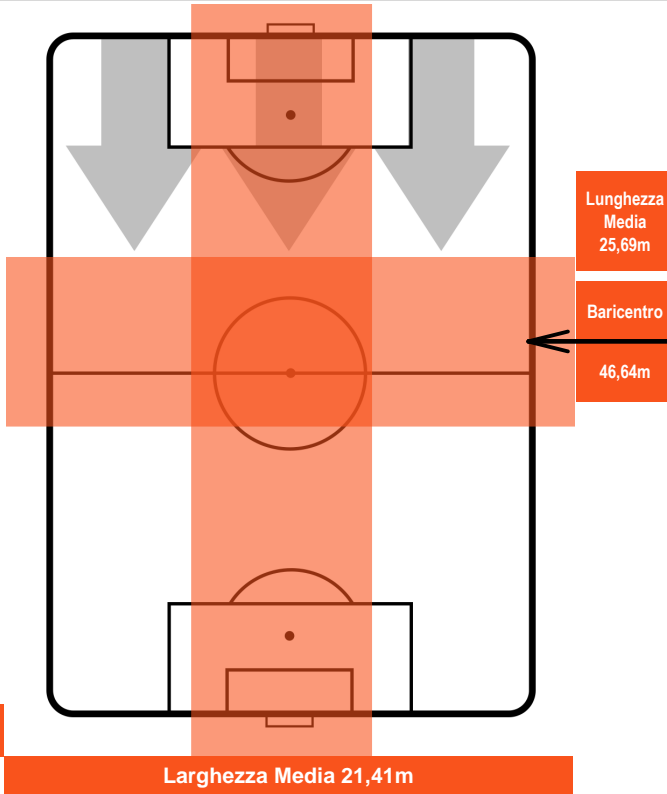

CHIEVOVERONA

CHI 2

1 FIO

FIORENTINA

BARICENTRO

BILANCIAMENTO OFFENSIVO

CHIEVOVERONA

CHI 2

1 FIO

FIorentINA

ZONE DI TIRO

2	Gol	1
6	In porta	5
4	Fuori Porta	10

CROSS IN GIOCO

PALLE RECUPERATE

CHIEVOVERONA

CHI 2

1 FIO

FIORENTINA

MVP (Most Valuable Player)

LUCAS CASTRO	19
CHIEVOVERONA	CHI

Ruolo:	Centrocampista
Altezza:	1,82m
Peso:	78 Kg
Data Nascita:	09/04/1989
Nazionalità:	ARG

Jog 21% - Run 68% - Sprint 11%	Km 12.179
2.584	8.272
	1.323