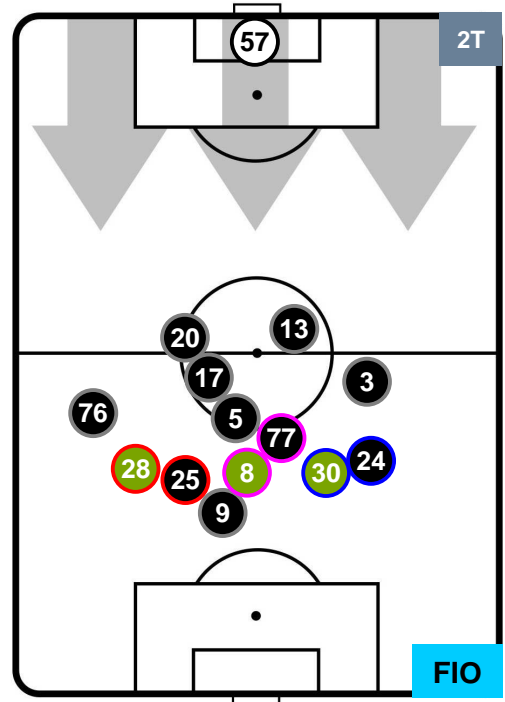

CHIEVOVERONA

CHI 2

1 FIO

FIORENTINA

POSIZIONI MEDIE

- Legenda:**
- 1ª Sostituzione Giocatore Entrato Giocatore Uscito
 - 2ª Sostituzione Giocatore Entrato Giocatore Uscito Giocatore Entrato in sostituzione di
 - 3ª Sostituzione Giocatore Entrato Giocatore Uscito Giocatore Entrato in sostituzione di

CHIEVOVERONA

CHI 2

1 FIO

FIORENTINA

POSIZIONI MEDIE POSSESSO PALLA (proprio)

- Legenda:**
- 1ª Sostituzione ● Giocatore Entrato ● Giocatore Uscito
 - 2ª Sostituzione ● Giocatore Entrato ● Giocatore Uscito ■ Giocatore Entrato in sostituzione di ●
 - 3ª Sostituzione ● Giocatore Entrato ● Giocatore Uscito ■ Giocatore Entrato in sostituzione di ●

CHIEVOVERONA

CHI 2

1 FIO

FIORENTINA

POSIZIONI MEDIE POSSESSO PALLA (avversario)

- Legenda:**
- 1ª Sostituzione ● Giocatore Entrato ● Giocatore Uscito
 - 2ª Sostituzione ● Giocatore Entrato ● Giocatore Uscito Giocatore Entrato in sostituzione di ●
 - 3ª Sostituzione ● Giocatore Entrato ● Giocatore Uscito Giocatore Entrato in sostituzione di ●