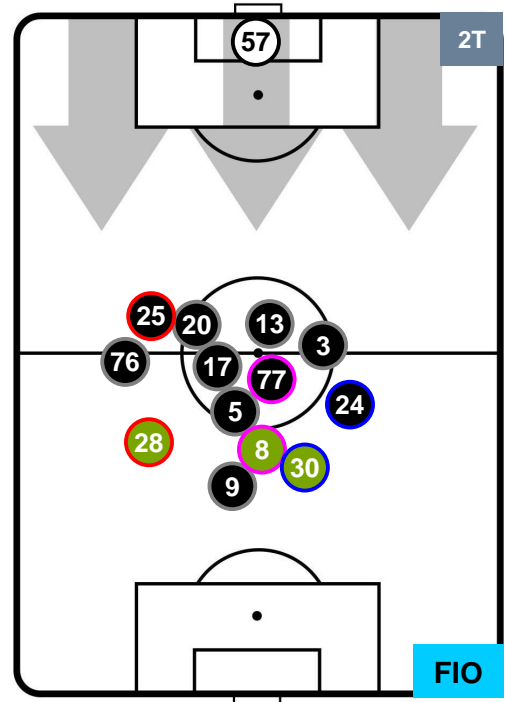

CHIEVOVERONA

CHI 2

1 FIO

FIORENTINA

POSIZIONI MEDIE

- Legenda:**
- 1ª Sostituzione Giocatore Entrato Giocatore Uscito
 - 2ª Sostituzione Giocatore Entrato Giocatore Uscito Giocatore Entrato in sostituzione di
 - 3ª Sostituzione Giocatore Entrato Giocatore Uscito Giocatore Entrato in sostituzione di