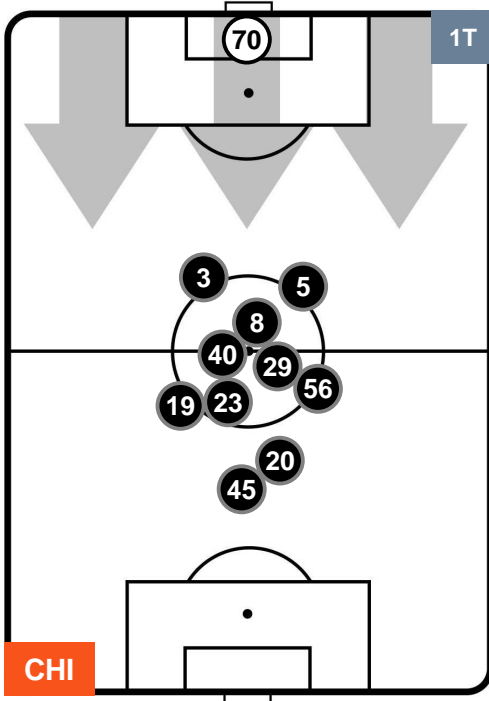

CHIEVOVERONA

CHI 2

1 FIO

FIORENTINA

POSIZIONI MEDIE

- Legenda:**
- 1ª Sostituzione Giocatore Entrato Giocatore Uscito
 - 2ª Sostituzione Giocatore Entrato Giocatore Uscito Giocatore Entrato in sostituzione di
 - 3ª Sostituzione Giocatore Entrato Giocatore Uscito Giocatore Entrato in sostituzione di

CHIEVOVERONA

CHI 2

1 FIO

FIORENTINA

POSIZIONI MEDIE POSSESSO PALLA (proprio)

- Legenda:**
- 1ª Sostituzione ● Giocatore Entrato ● Giocatore Uscito
 - 2ª Sostituzione ● Giocatore Entrato ● Giocatore Uscito ■ Giocatore Entrato in sostituzione di ●
 - 3ª Sostituzione ● Giocatore Entrato ● Giocatore Uscito ■ Giocatore Entrato in sostituzione di ●

CHIEVOVERONA

CHI 2

1 FIO

FIORENTINA

POSIZIONI MEDIE POSSESSO PALLA (avversario)

- Legenda:**
- 1ª Sostituzione ● Giocatore Entrato ● Giocatore Uscito
 - 2ª Sostituzione ● Giocatore Entrato ● Giocatore Uscito Giocatore Entrato in sostituzione di ●
 - 3ª Sostituzione ● Giocatore Entrato ● Giocatore Uscito Giocatore Entrato in sostituzione di ●