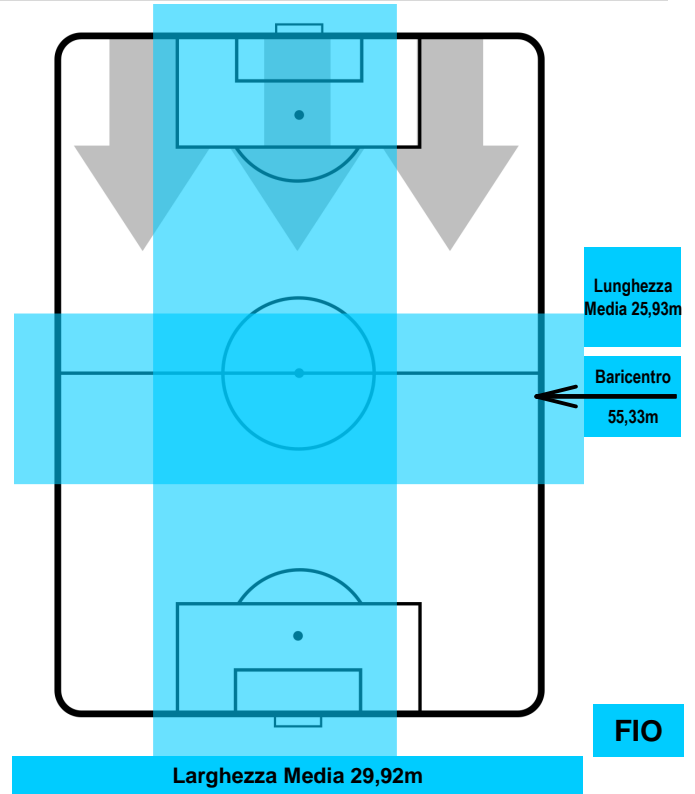

CHIEVOVERONA

CHI 2

1 FIO

FIORENTINA

POSIZIONI MEDIE POSSESSO PALLA (avversario)

- Legenda:**
- 1ª Sostituzione ● Giocatore Entrato ● Giocatore Uscito
 - 2ª Sostituzione ● Giocatore Entrato ● Giocatore Uscito Giocatore Entrato in sostituzione di ●
 - 3ª Sostituzione ● Giocatore Entrato ● Giocatore Uscito Giocatore Entrato in sostituzione di ●

CHIEVOVERONA

CHI 2

1 FIO

FIORENTINA

BARICENTRO

BILANCIAMENTO OFFENSIVO

CHIEVOVERONA

CHI 2

1 FIO

FIorentINA

ZONE DI TIRO

2	Gol	1
6	In porta	5
4	Fuori Porta	10

CROSS IN GIOCO

PALLE RECUPERATE

CHIEVOVERONA

CHI 2

1 FIO

FIORENTINA

MVP (Most Valuable Player)

LUCAS CASTRO	19
CHIEVOVERONA	CHI

Ruolo:	Centrocampista
Altezza:	1,82m
Peso:	78 Kg
Data Nascita:	09/04/1989
Nazionalità:	ARG

Jog 21% - Run 68% - Sprint 11%	Km 12.179
2.584	8.272
	1.323