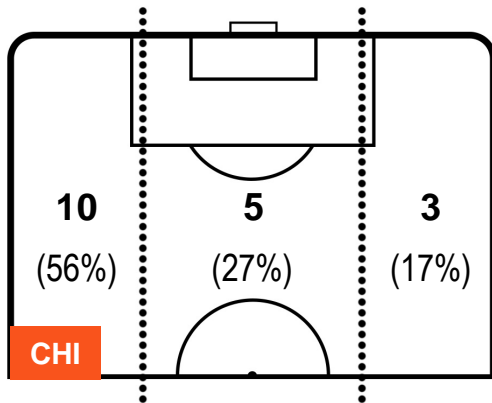

CHIEVOVERONA

CHI 2

1 FIO

FIORENTINA

BARICENTRO

BILANCIAMENTO OFFENSIVO

CHIEVOVERONA

CHI 2

1 FIO

FIorentINA

ZONE DI TIRO

2	Gol	1
6	In porta	5
4	Fuori Porta	10

CROSS IN GIOCO

PALLE RECUPERATE

CHIEVOVERONA

CHI 2

1 FIO

FIORENTINA

MVP (Most Valuable Player)

LUCAS CASTRO	19
CHIEVOVERONA	CHI

Ruolo:	Centrocampista
Altezza:	1,82m
Peso:	78 Kg
Data Nascita:	09/04/1989
Nazionalità:	ARG

Jog 21% - Run 68% - Sprint 11%	Km 12.179
2.584	8.272
	1.323