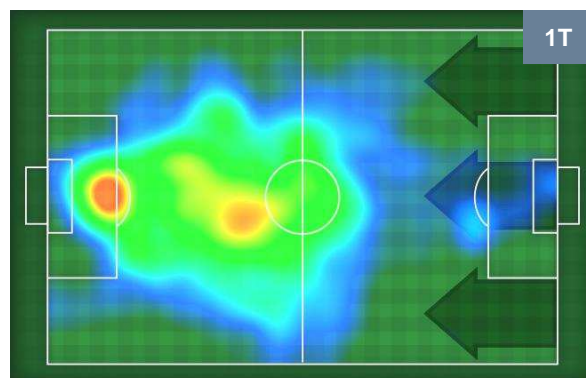

CHIEVOVERONA

CHI 2

1 FIO

FIORENTINA

MVP (Most Valuable Player)

LUCAS CASTRO	19
CHIEVOVERONA	CHI

Ruolo:	Centrocampista
Altezza:	1,82m
Peso:	78 Kg
Data Nascita:	09/04/1989
Nazionalità:	ARG

Jog 21% - Run 68% - Sprint 11%	Km 12.179
2.584	8.272
	1.323

Statistiche

Gol	2
Occasioni da gol	2
Totale tiri	2
Tiri in porta (Gol)	2(2)
Assist	1
Azioni attacco	2
Cross	1
Palle recuperate	2
Falli subiti	1
Minuti giocati	95'

HeatMap

GIOVANNI SIMEONE	9
FIORENTINA	FIO

Ruolo:	Attaccante
Altezza:	1,8m
Peso:	81 Kg
Data Nascita:	05/07/1995
Nazionalità:	ARG

Jog 23% - Run 68% - Sprint 9%	Km 11.765
2.744	7.991
	1.03

Statistiche

Gol	1
Occasioni da gol	1
Totale tiri	3
Tiri in porta (Gol)	2(1)
Azioni attacco	6
Palle recuperate	1
Minuti giocati	95'

HeatMap