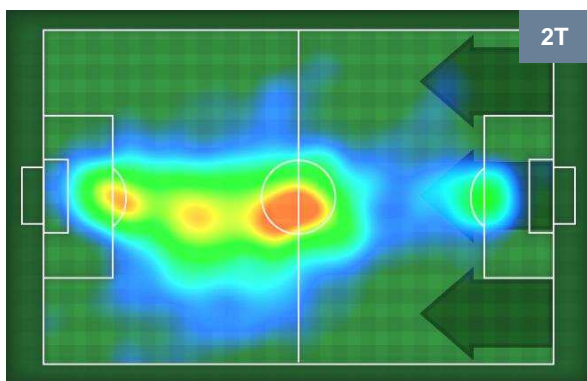

INTER
INT **3**
2 MIL
MILAN

MVP (Most Valuable Player)

MAURO ICARDI		9
INTER		INT
Ruolo:	Attaccante	
Altezza:	1,81m	
Peso:	75 Kg	
Data Nascita:	19/02/1993	
Nazionalità:	ARG	
Jog 34% - Run 57% - Sprint 9%		Km 9.456
3.226	5.352	0.878
Statistiche		
Gol	3	
Occasioni da gol	3	
Totale tiri	4	
Tiri in porta (Gol)	4(3)	
Assist	1	
Azioni attacco	4	
Palle recuperate	1	
Falli subiti	2	
Minuti giocati	93'	
HeatMap		

SUSO		8
MILAN		MIL
Ruolo:	Attaccante	
Altezza:	1,76m	
Peso:	70 Kg	
Data Nascita:	19/11/1993	
Nazionalità:	ESP	
Jog 30% - Run 64% - Sprint 6%		Km 10.263
3.111	6.613	0.539
Statistiche		
Gol	1	
Occasioni da gol	2	
Totale tiri	3	
Tiri in porta (Gol)	2(1)	
Azioni attacco	5	
Cross	1	
Falli subiti	1	
Minuti giocati	94'	
HeatMap