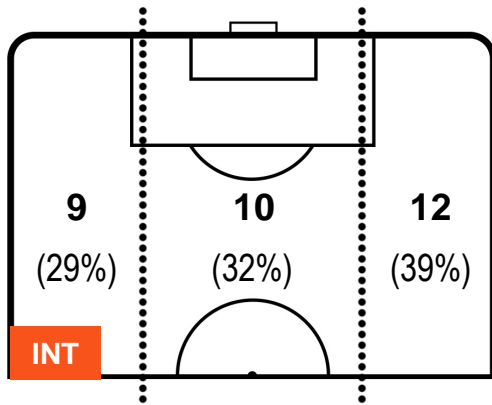

INTER INT 3 2 MIL MILAN

POSIZIONI MEDIE POSSESSO PALLA (proprio)

- Legenda:**
- 1ª Sostituzione Giocatore Entrato Giocatore Uscito
 - 2ª Sostituzione Giocatore Entrato Giocatore Uscito Giocatore Entrato in sostituzione di
 - 3ª Sostituzione Giocatore Entrato Giocatore Uscito Giocatore Entrato in sostituzione di

INTER INT 3 2 MIL MILAN

POSIZIONI MEDIE POSSESSO PALLA (avversario)

- Legenda:**
- 1ª Sostituzione ● Giocatore Entrato ● Giocatore Uscito
 - 2ª Sostituzione ● Giocatore Entrato ● Giocatore Uscito Giocatore Entrato in sostituzione di ●
 - 3ª Sostituzione ● Giocatore Entrato ● Giocatore Uscito Giocatore Entrato in sostituzione di ●

INTER INT 3 2 MIL MILAN

BARICENTRO

BILANCIAMENTO OFFENSIVO

INTER **INT** **3** **2** **MIL** MILAN

ZONE DI TIRO

3	Gol	1
9	In porta	8
5	Fuori Porta	8

CROSS IN GIOCO

PALLE RECUPERATE

INTER
INT **3**
2 MIL
MILAN

MVP (Most Valuable Player)

MAURO ICARDI		9
INTER		INT
Ruolo:	Attaccante	
Altezza:	1,81m	
Peso:	75 Kg	
Data Nascita:	19/02/1993	
Nazionalità:	ARG	
Jog 34% - Run 57% - Sprint 9%		Km 9.456
3.226	5.352	0.878
Statistiche		
Gol	3	
Occasioni da gol	3	
Totale tiri	4	
Tiri in porta (Gol)	4(3)	
Assist	1	
Azioni attacco	4	
Palle recuperate	1	
Falli subiti	2	
Minuti giocati	93'	
HeatMap		