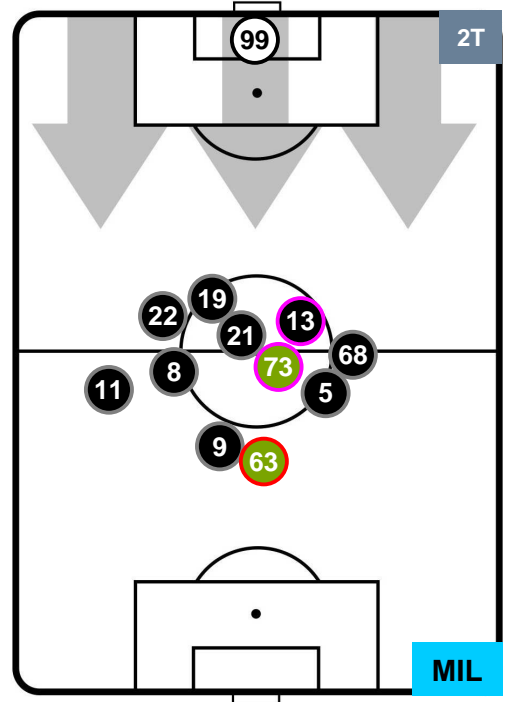

INTER  INT 3 2 MIL  MILAN

HEATMAP

INTER
INT **3**
2 **MIL**
MILAN

POSIZIONI MEDIE

- Legenda:**
- 1ª Sostituzione ● Giocatore Entrato ● Giocatore Uscito
 - 2ª Sostituzione ● Giocatore Entrato ● Giocatore Uscito Giocatore Entrato in sostituzione di ●
 - 3ª Sostituzione ● Giocatore Entrato ● Giocatore Uscito Giocatore Entrato in sostituzione di ●