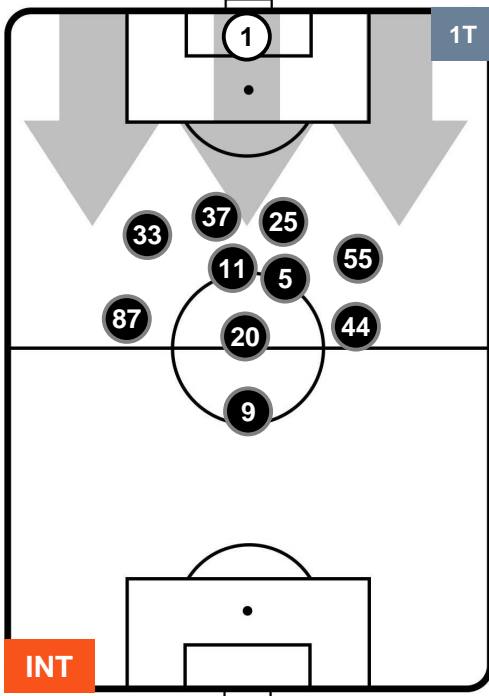

INTER  INT 3 2 MIL  MILAN

HEATMAP

INTER
INT **3**
2 **MIL**
MILAN

POSIZIONI MEDIE

- Legenda:**
- 1ª Sostituzione ● Giocatore Entrato ● Giocatore Uscito
 - 2ª Sostituzione ● Giocatore Entrato ● Giocatore Uscito Giocatore Entrato in sostituzione di ●
 - 3ª Sostituzione ● Giocatore Entrato ● Giocatore Uscito Giocatore Entrato in sostituzione di ●

INTER INT 3 2 MIL MILAN

POSIZIONI MEDIE POSSESSO PALLA (proprio)

- Legenda:**
- 1ª Sostituzione Giocatore Entrato Giocatore Uscito
 - 2ª Sostituzione Giocatore Entrato Giocatore Uscito Giocatore Entrato in sostituzione di
 - 3ª Sostituzione Giocatore Entrato Giocatore Uscito Giocatore Entrato in sostituzione di

INTER INT 3 2 MIL MILAN

POSIZIONI MEDIE POSSESSO PALLA (avversario)

- Legenda:**
- 1ª Sostituzione ● Giocatore Entrato ● Giocatore Uscito
 - 2ª Sostituzione ● Giocatore Entrato ● Giocatore Uscito Giocatore Entrato in sostituzione di ●
 - 3ª Sostituzione ● Giocatore Entrato ● Giocatore Uscito Giocatore Entrato in sostituzione di ●