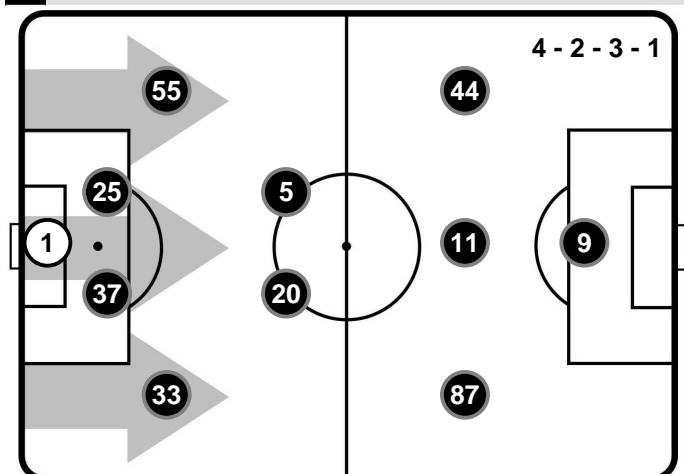

INT 3

2 MIL

FORMAZIONI

INTER

- 1 SAMIR HANDANOVIC (P)
- 33 DANILO D'AMBROSIO
- 37 MILAN SKRINIAR
- 25 MIRANDA
- 55 YUTO NAGATOMO
- 20 BORJA VALERO
- 5 ROBERTO GAGLIARDINI
- 87 ANTONIO CANDREVA
- 11 MATIAS VECINO
- 44 IVAN PERISIC
- 9 MAURO ICARDI