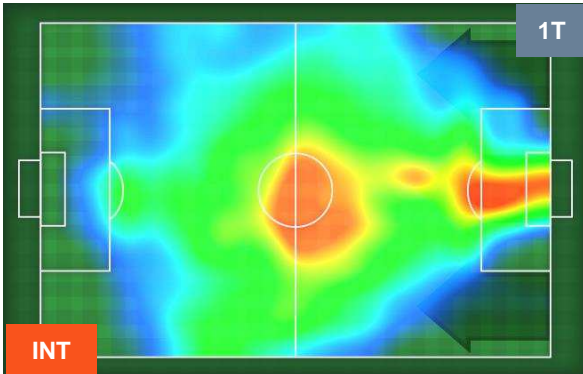

INTER  INT 3 2 MIL  MILAN

HEATMAP

INTER
INT **3**
2 **MIL**
MILAN

POSIZIONI MEDIE

- Legenda:**
- 1ª Sostituzione ● Giocatore Entrato ● Giocatore Uscito
 - 2ª Sostituzione ● Giocatore Entrato ● Giocatore Uscito Giocatore Entrato in sostituzione di ●
 - 3ª Sostituzione ● Giocatore Entrato ● Giocatore Uscito Giocatore Entrato in sostituzione di ●