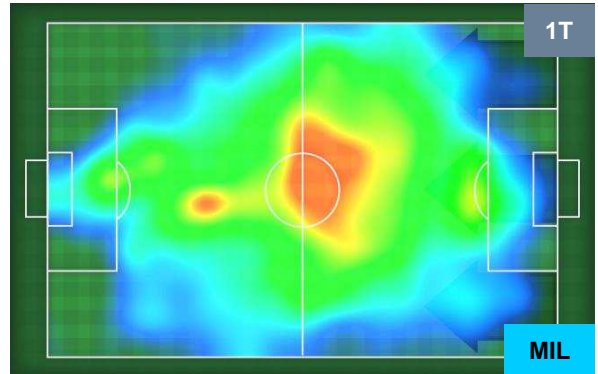

INTER  INT 3 2 MIL  MILAN

HEATMAP

INTER
INT **3**
2 **MIL**
MILAN

POSIZIONI MEDIE

- Legenda:**
- 1ª Sostituzione ● Giocatore Entrato ● Giocatore Uscito
 - 2ª Sostituzione ● Giocatore Entrato ● Giocatore Uscito Giocatore Entrato in sostituzione di ●
 - 3ª Sostituzione ● Giocatore Entrato ● Giocatore Uscito Giocatore Entrato in sostituzione di ●