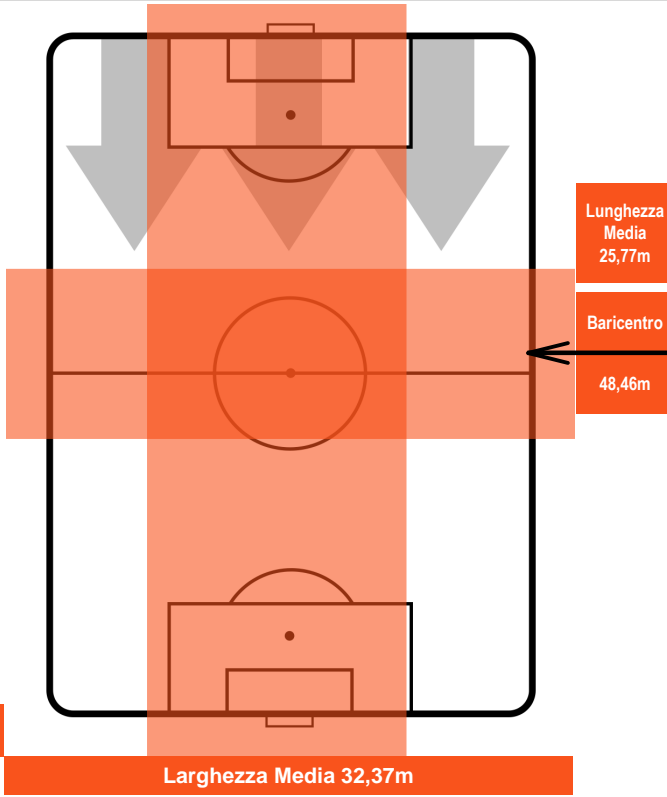

INTER INT 3 2 MIL MILAN

BARICENTRO