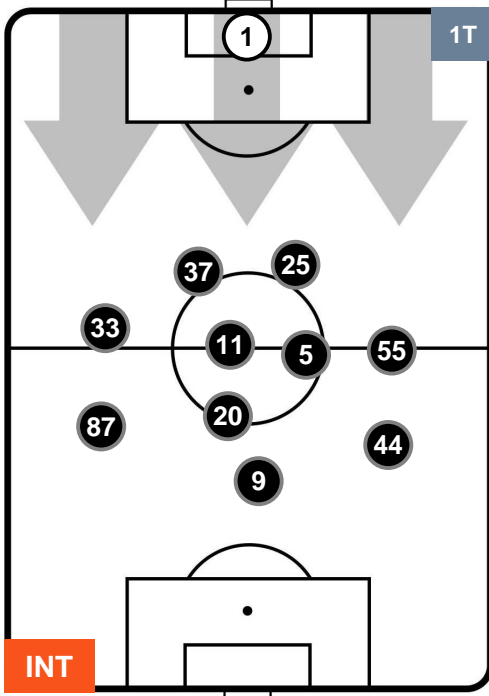

INTER  INT 3 2 MIL  MILAN

HEATMAP

INTER
INT **3**
2 **MIL**
MILAN

POSIZIONI MEDIE

- Legenda:**
- 1ª Sostituzione ● Giocatore Entrato ● Giocatore Uscito
 - 2ª Sostituzione ● Giocatore Entrato ● Giocatore Uscito Giocatore Entrato in sostituzione di ●
 - 3ª Sostituzione ● Giocatore Entrato ● Giocatore Uscito Giocatore Entrato in sostituzione di ●

INTER INT 3 2 MIL MILAN

POSIZIONI MEDIE POSSESSO PALLA (proprio)

- Legenda:**
- 1ª Sostituzione Giocatore Entrato Giocatore Uscito
 - 2ª Sostituzione Giocatore Entrato Giocatore Uscito Giocatore Entrato in sostituzione di
 - 3ª Sostituzione Giocatore Entrato Giocatore Uscito Giocatore Entrato in sostituzione di