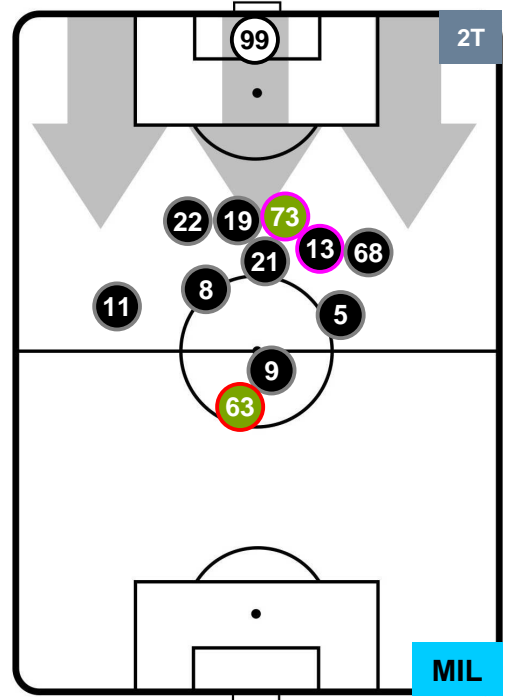

INTER  INT 3 2 MIL  MILAN

HEATMAP

INTER
INT **3**
2 **MIL**
MILAN

POSIZIONI MEDIE

- Legenda:**
- 1ª Sostituzione ● Giocatore Entrato ● Giocatore Uscito
 - 2ª Sostituzione ● Giocatore Entrato ● Giocatore Uscito Giocatore Entrato in sostituzione di ●
 - 3ª Sostituzione ● Giocatore Entrato ● Giocatore Uscito Giocatore Entrato in sostituzione di ●

INTER INT 3 2 MIL MILAN

POSIZIONI MEDIE POSSESSO PALLA (proprio)

- Legenda:**
- 1ª Sostituzione Giocatore Entrato Giocatore Uscito
 - 2ª Sostituzione Giocatore Entrato Giocatore Uscito Giocatore Entrato in sostituzione di
 - 3ª Sostituzione Giocatore Entrato Giocatore Uscito Giocatore Entrato in sostituzione di

INTER INT 3 2 MIL MILAN

POSIZIONI MEDIE POSSESSO PALLA (avversario)

- Legenda:**
- 1ª Sostituzione ● Giocatore Entrato ● Giocatore Uscito
 - 2ª Sostituzione ● Giocatore Entrato ● Giocatore Uscito Giocatore Entrato in sostituzione di ●
 - 3ª Sostituzione ● Giocatore Entrato ● Giocatore Uscito Giocatore Entrato in sostituzione di ●