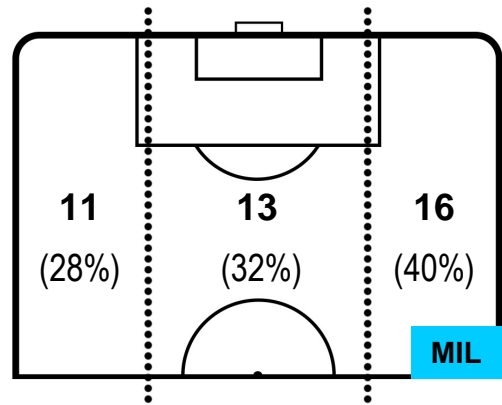

INTER INT 3 2 MIL MILAN

POSIZIONI MEDIE POSSESSO PALLA (proprio)

- Legenda:**
- 1ª Sostituzione Giocatore Entrato Giocatore Uscito
 - 2ª Sostituzione Giocatore Entrato Giocatore Uscito Giocatore Entrato in sostituzione di
 - 3ª Sostituzione Giocatore Entrato Giocatore Uscito Giocatore Entrato in sostituzione di

INTER INT 3 2 MIL MILAN

POSIZIONI MEDIE POSSESSO PALLA (avversario)

- Legenda:**
- 1ª Sostituzione ● Giocatore Entrato ● Giocatore Uscito
 - 2ª Sostituzione ● Giocatore Entrato ● Giocatore Uscito Giocatore Entrato in sostituzione di ●
 - 3ª Sostituzione ● Giocatore Entrato ● Giocatore Uscito Giocatore Entrato in sostituzione di ●

INTER INT 3 2 MIL MILAN

BARICENTRO

BILANCIAMENTO OFFENSIVO

INTER **INT** **3** **2** **MIL** MILAN

ZONE DI TIRO

3	Gol	1
9	In porta	8
5	Fuori Porta	8

CROSS IN GIOCO

PALLE RECUPERATE

INTER
INT **3**
2 MIL
MILAN

MVP (Most Valuable Player)

MAURO ICARDI		9
INTER		INT
Ruolo:	Attaccante	
Altezza:	1,81m	
Peso:	75 Kg	
Data Nascita:	19/02/1993	
Nazionalità:	ARG	
Jog 34% - Run 57% - Sprint 9%		Km 9.456
3.226	5.352	0.878
Statistiche		
Gol	3	
Occasioni da gol	3	
Totale tiri	4	
Tiri in porta (Gol)	4(3)	
Assist	1	
Azioni attacco	4	
Palle recuperate	1	
Falli subiti	2	
Minuti giocati	93'	
HeatMap		