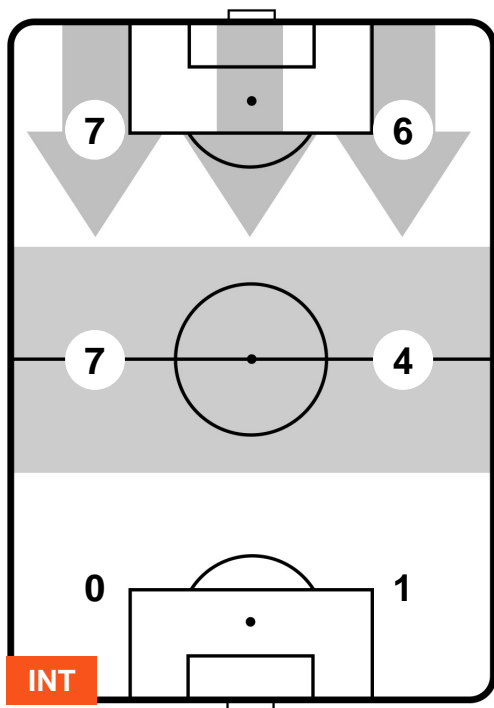

INTER INT 3 2 MIL MILAN

POSIZIONI MEDIE POSSESSO PALLA (avversario)

- Legenda:**
- 1ª Sostituzione ● Giocatore Entrato ● Giocatore Uscito
 - 2ª Sostituzione ● Giocatore Entrato ● Giocatore Uscito Giocatore Entrato in sostituzione di ●
 - 3ª Sostituzione ● Giocatore Entrato ● Giocatore Uscito Giocatore Entrato in sostituzione di ●

INTER INT 3 2 MIL MILAN

BARICENTRO

BILANCIAMENTO OFFENSIVO

INTER **INT** **3** **2** **MIL** MILAN

ZONE DI TIRO

3	Gol	1
9	In porta	8
5	Fuori Porta	8

CROSS IN GIOCO

PALLE RECUPERATE

INTER
INT **3**
2 MIL
MILAN

MVP (Most Valuable Player)

MAURO ICARDI		9
INTER		INT
Ruolo:	Attaccante	
Altezza:	1,81m	
Peso:	75 Kg	
Data Nascita:	19/02/1993	
Nazionalità:	ARG	
Jog 34% - Run 57% - Sprint 9%		Km 9.456
3.226	5.352	0.878
Statistiche		
Gol	3	
Occasioni da gol	3	
Totale tiri	4	
Tiri in porta (Gol)	4(3)	
Assist	1	
Azioni attacco	4	
Palle recuperate	1	
Falli subiti	2	
Minuti giocati	93'	
HeatMap		