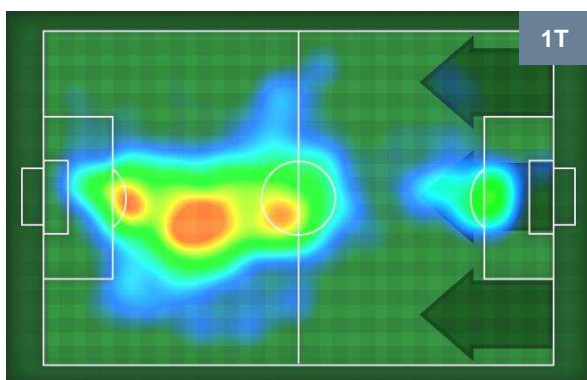

INTER
INT **3**
2 MIL
MILAN

MVP (Most Valuable Player)

MAURO ICARDI		9
INTER		INT
Ruolo:	Attaccante	
Altezza:	1,81m	
Peso:	75 Kg	
Data Nascita:	19/02/1993	
Nazionalità:	ARG	
Jog 34% - Run 57% - Sprint 9%		Km 9.456
3.226	5.352	0.878
Statistiche		
Gol	3	
Occasioni da gol	3	
Totale tiri	4	
Tiri in porta (Gol)	4(3)	
Assist	1	
Azioni attacco	4	
Palle recuperate	1	
Falli subiti	2	
Minuti giocati	93'	
HeatMap		

SUSO		8
MILAN		MIL
Ruolo:	Attaccante	
Altezza:	1,76m	
Peso:	70 Kg	
Data Nascita:	19/11/1993	
Nazionalità:	ESP	
Jog 30% - Run 64% - Sprint 6%		Km 10.263
3.111	6.613	0.539
Statistiche		
Gol	1	
Occasioni da gol	2	
Totale tiri	3	
Tiri in porta (Gol)	2(1)	
Azioni attacco	5	
Cross	1	
Falli subiti	1	
Minuti giocati	94'	
HeatMap