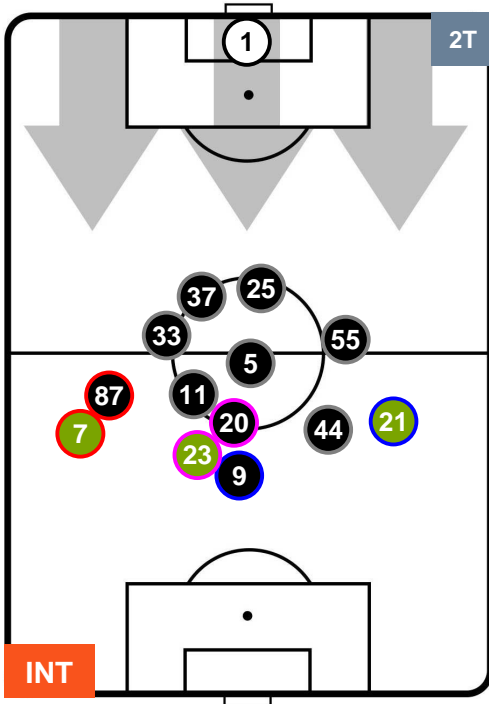

INTER  INT 3 2 MIL  MILAN

HEATMAP

INTER
INT **3**
2 **MIL**
MILAN

POSIZIONI MEDIE

- Legenda:**
- 1ª Sostituzione ● Giocatore Entrato ● Giocatore Uscito
 - 2ª Sostituzione ● Giocatore Entrato ● Giocatore Uscito Giocatore Entrato in sostituzione di ●
 - 3ª Sostituzione ● Giocatore Entrato ● Giocatore Uscito Giocatore Entrato in sostituzione di ●

INTER INT 3 2 MIL MILAN

POSIZIONI MEDIE POSSESSO PALLA (proprio)

- Legenda:**
- 1ª Sostituzione Giocatore Entrato Giocatore Uscito
 - 2ª Sostituzione Giocatore Entrato Giocatore Uscito Giocatore Entrato in sostituzione di
 - 3ª Sostituzione Giocatore Entrato Giocatore Uscito Giocatore Entrato in sostituzione di