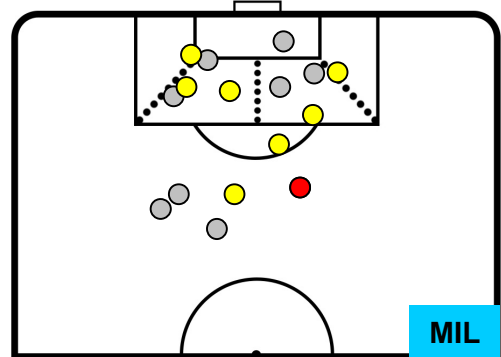

INTER INT 3 2 MIL MILAN

POSIZIONI MEDIE POSSESSO PALLA (avversario)

- Legenda:**
- 1ª Sostituzione ● Giocatore Entrato ● Giocatore Uscito
 - 2ª Sostituzione ● Giocatore Entrato ● Giocatore Uscito Giocatore Entrato in sostituzione di ●
 - 3ª Sostituzione ● Giocatore Entrato ● Giocatore Uscito Giocatore Entrato in sostituzione di ●

INTER INT 3 2 MIL MILAN

BARICENTRO

BILANCIAMENTO OFFENSIVO

INTER **INT** **3** **2** **MIL** MILAN

ZONE DI TIRO

3	Gol	1
9	In porta	8
5	Fuori Porta	8

CROSS IN GIOCO

PALLE RECUPERATE

INTER
INT **3**
2 MIL
MILAN

MVP (Most Valuable Player)

MAURO ICARDI		9
INTER		INT
Ruolo:	Attaccante	
Altezza:	1,81m	
Peso:	75 Kg	
Data Nascita:	19/02/1993	
Nazionalità:	ARG	
Jog 34% - Run 57% - Sprint 9%		Km 9.456
3.226	5.352	0.878
Statistiche		
Gol	3	
Occasioni da gol	3	
Totale tiri	4	
Tiri in porta (Gol)	4(3)	
Assist	1	
Azioni attacco	4	
Palle recuperate	1	
Falli subiti	2	
Minuti giocati	93'	
HeatMap		