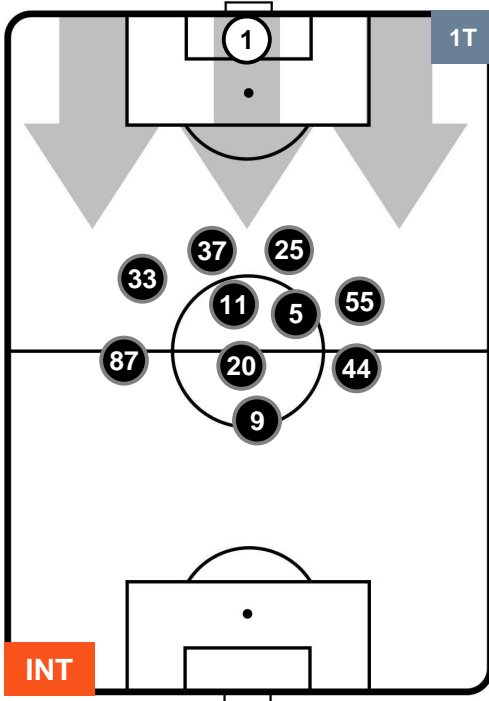

INTER  INT 3 2 MIL  MILAN

HEATMAP

INTER
INT **3**
2 **MIL**
MILAN

POSIZIONI MEDIE

- Legenda:**
- 1ª Sostituzione ● Giocatore Entrato ● Giocatore Uscito
 - 2ª Sostituzione ● Giocatore Entrato ● Giocatore Uscito Giocatore Entrato in sostituzione di ●
 - 3ª Sostituzione ● Giocatore Entrato ● Giocatore Uscito Giocatore Entrato in sostituzione di ●