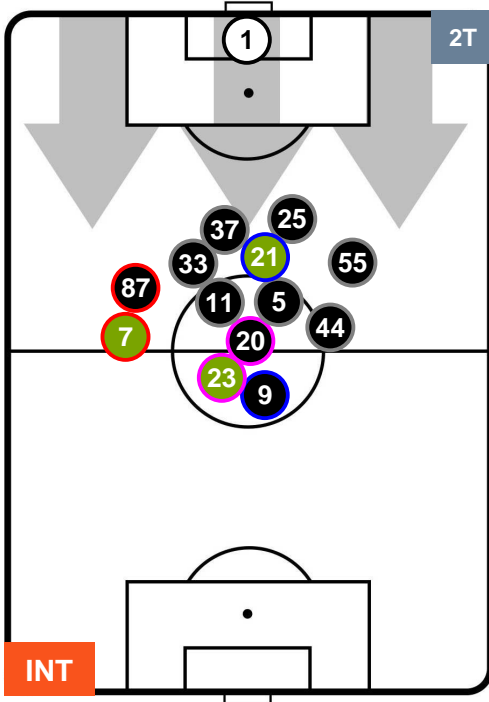

INTER  INT 3 2 MIL  MILAN

HEATMAP

INTER
INT **3**
2 **MIL**
MILAN

POSIZIONI MEDIE

- Legenda:**
- 1ª Sostituzione ● Giocatore Entrato ● Giocatore Uscito
 - 2ª Sostituzione ● Giocatore Entrato ● Giocatore Uscito Giocatore Entrato in sostituzione di ●
 - 3ª Sostituzione ● Giocatore Entrato ● Giocatore Uscito Giocatore Entrato in sostituzione di ●