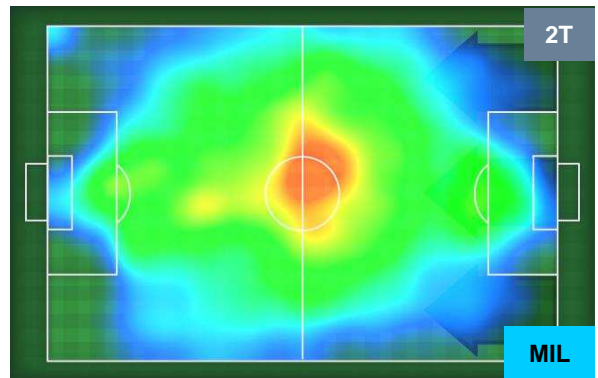

INTER  INT 3 2 MIL  MILAN

HEATMAP

INTER
INT **3**
2 **MIL**
MILAN

POSIZIONI MEDIE

- Legenda:**
- 1ª Sostituzione ● Giocatore Entrato ● Giocatore Uscito
 - 2ª Sostituzione ● Giocatore Entrato ● Giocatore Uscito Giocatore Entrato in sostituzione di ●
 - 3ª Sostituzione ● Giocatore Entrato ● Giocatore Uscito Giocatore Entrato in sostituzione di ●