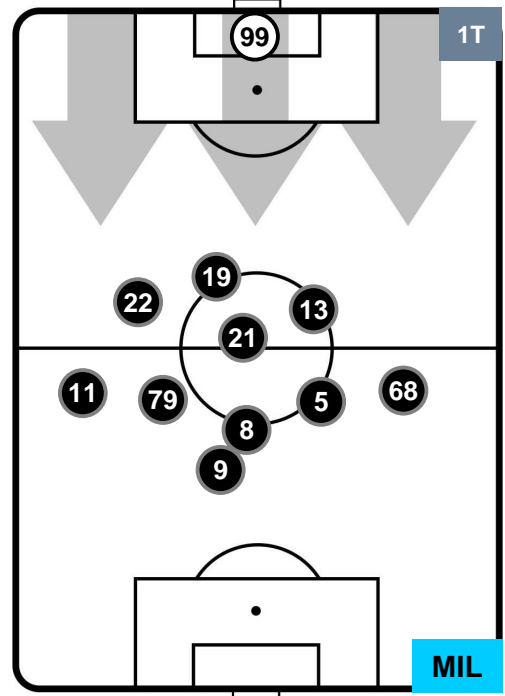

INTER  INT 3 2 MIL  MILAN

HEATMAP

INTER
INT **3**
2 **MIL**
MILAN

POSIZIONI MEDIE

- Legenda:**
- 1ª Sostituzione ● Giocatore Entrato ● Giocatore Uscito
 - 2ª Sostituzione ● Giocatore Entrato ● Giocatore Uscito Giocatore Entrato in sostituzione di ●
 - 3ª Sostituzione ● Giocatore Entrato ● Giocatore Uscito Giocatore Entrato in sostituzione di ●

INTER INT 3 2 MIL MILAN

POSIZIONI MEDIE POSSESSO PALLA (proprio)

- Legenda:**
- 1ª Sostituzione Giocatore Entrato Giocatore Uscito
 - 2ª Sostituzione Giocatore Entrato Giocatore Uscito Giocatore Entrato in sostituzione di
 - 3ª Sostituzione Giocatore Entrato Giocatore Uscito Giocatore Entrato in sostituzione di