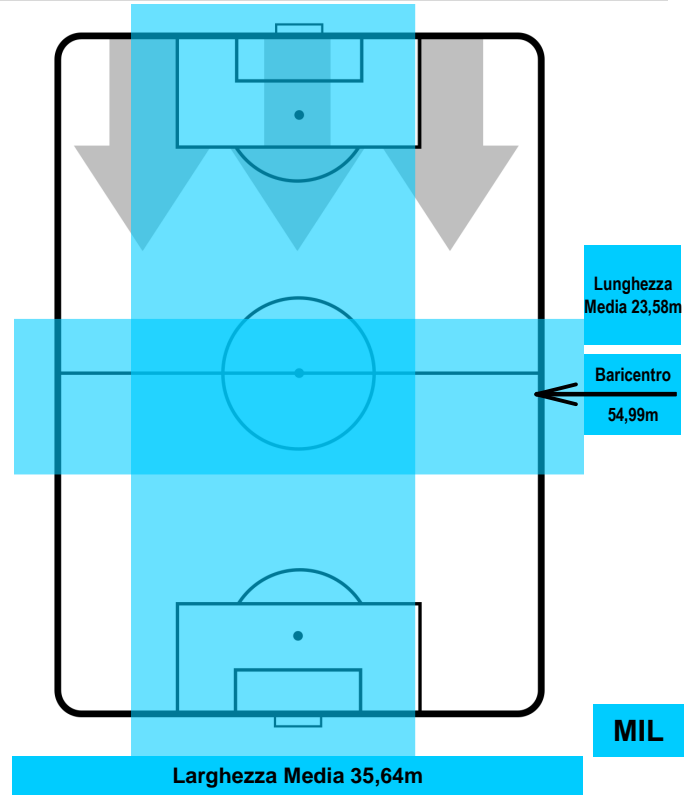

INTER INT 3 2 MIL MILAN

BARICENTRO