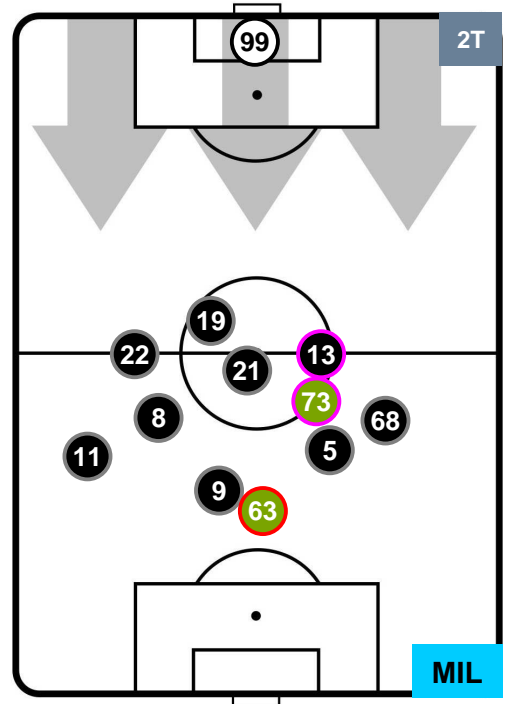

INTER  INT 3 2 MIL  MILAN

HEATMAP

INTER
INT **3**
2 **MIL**
MILAN

POSIZIONI MEDIE

- Legenda:**
- 1ª Sostituzione ● Giocatore Entrato ● Giocatore Uscito
 - 2ª Sostituzione ● Giocatore Entrato ● Giocatore Uscito Giocatore Entrato in sostituzione di ●
 - 3ª Sostituzione ● Giocatore Entrato ● Giocatore Uscito Giocatore Entrato in sostituzione di ●

INTER INT 3 2 MIL MILAN

POSIZIONI MEDIE POSSESSO PALLA (proprio)

- Legenda:**
- 1ª Sostituzione Giocatore Entrato Giocatore Uscito
 - 2ª Sostituzione Giocatore Entrato Giocatore Uscito Giocatore Entrato in sostituzione di
 - 3ª Sostituzione Giocatore Entrato Giocatore Uscito Giocatore Entrato in sostituzione di