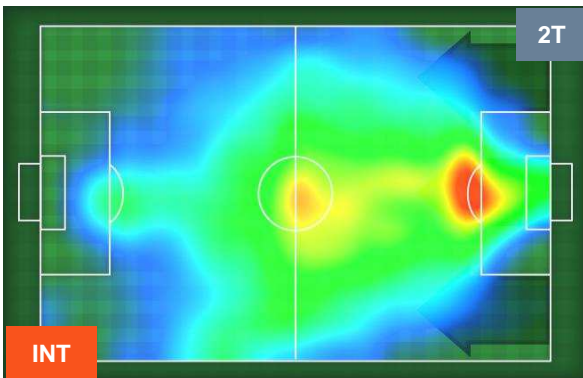

INTER  INT 3 2 MIL  MILAN

HEATMAP

INTER
INT **3**
2 **MIL**
MILAN

POSIZIONI MEDIE

- Legenda:**
- 1ª Sostituzione ● Giocatore Entrato ● Giocatore Uscito
 - 2ª Sostituzione ● Giocatore Entrato ● Giocatore Uscito Giocatore Entrato in sostituzione di ●
 - 3ª Sostituzione ● Giocatore Entrato ● Giocatore Uscito Giocatore Entrato in sostituzione di ●