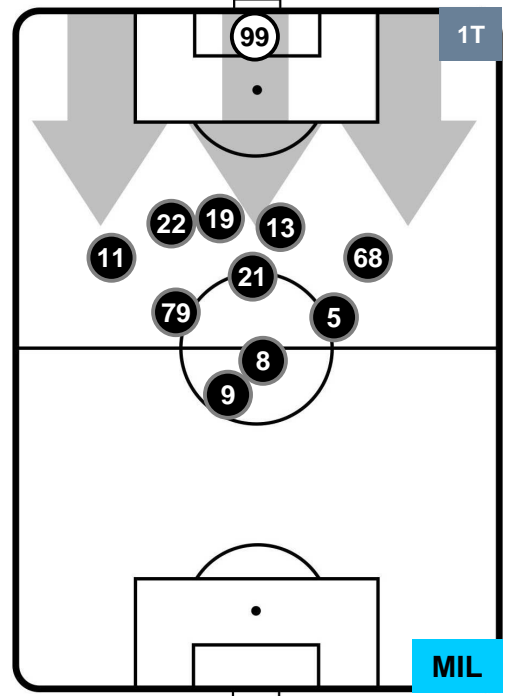

INTER  INT 3 2 MIL  MILAN

HEATMAP

INTER
INT **3**
2 **MIL**
MILAN

POSIZIONI MEDIE

- Legenda:**
- 1ª Sostituzione ● Giocatore Entrato ● Giocatore Uscito
 - 2ª Sostituzione ● Giocatore Entrato ● Giocatore Uscito Giocatore Entrato in sostituzione di ●
 - 3ª Sostituzione ● Giocatore Entrato ● Giocatore Uscito Giocatore Entrato in sostituzione di ●

INTER INT 3 2 MIL MILAN

POSIZIONI MEDIE POSSESSO PALLA (proprio)

- Legenda:**
- 1ª Sostituzione Giocatore Entrato Giocatore Uscito
 - 2ª Sostituzione Giocatore Entrato Giocatore Uscito Giocatore Entrato in sostituzione di
 - 3ª Sostituzione Giocatore Entrato Giocatore Uscito Giocatore Entrato in sostituzione di

INTER INT 3 2 MIL MILAN

POSIZIONI MEDIE POSSESSO PALLA (avversario)

- Legenda:**
- 1ª Sostituzione ● Giocatore Entrato ● Giocatore Uscito
 - 2ª Sostituzione ● Giocatore Entrato ● Giocatore Uscito Giocatore Entrato in sostituzione di ●
 - 3ª Sostituzione ● Giocatore Entrato ● Giocatore Uscito Giocatore Entrato in sostituzione di ●