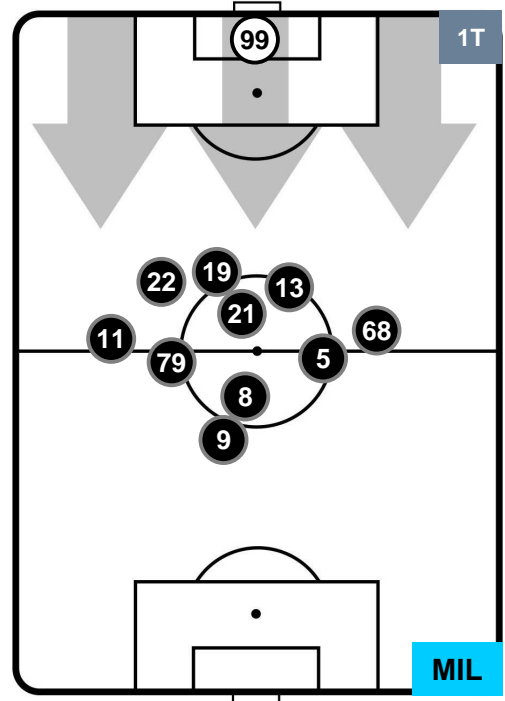

INTER  INT 3 2 MIL  MILAN

HEATMAP

INTER
INT **3**
2 **MIL**
MILAN

POSIZIONI MEDIE

- Legenda:**
- 1ª Sostituzione ● Giocatore Entrato ● Giocatore Uscito
 - 2ª Sostituzione ● Giocatore Entrato ● Giocatore Uscito Giocatore Entrato in sostituzione di ●
 - 3ª Sostituzione ● Giocatore Entrato ● Giocatore Uscito Giocatore Entrato in sostituzione di ●