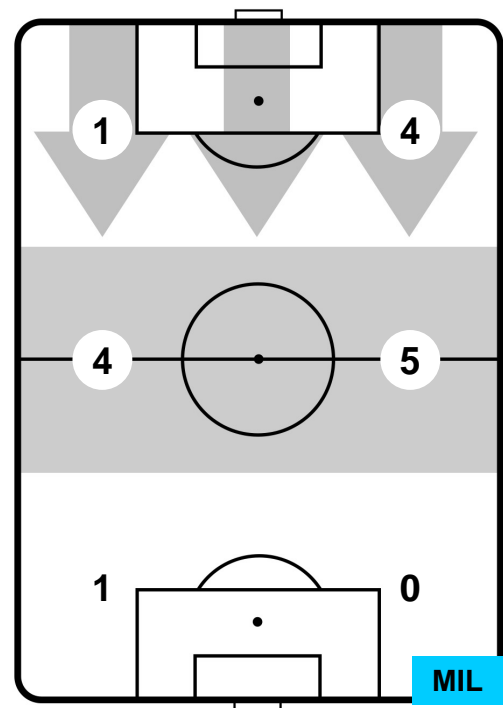

INTER INT 3 2 MIL MILAN

POSIZIONI MEDIE POSSESSO PALLA (avversario)

- Legenda:**
- 1ª Sostituzione ● Giocatore Entrato ● Giocatore Uscito
 - 2ª Sostituzione ● Giocatore Entrato ● Giocatore Uscito Giocatore Entrato in sostituzione di ●
 - 3ª Sostituzione ● Giocatore Entrato ● Giocatore Uscito Giocatore Entrato in sostituzione di ●

INTER INT 3 2 MIL MILAN

BARICENTRO

BILANCIAMENTO OFFENSIVO

INTER **INT** **3** **2** **MIL** MILAN

ZONE DI TIRO

3	Gol	1
9	In porta	8
5	Fuori Porta	8

CROSS IN GIOCO

PALLE RECUPERATE

INTER
INT **3**
2 MIL
MILAN

MVP (Most Valuable Player)

MAURO ICARDI		9
INTER		INT
Ruolo:	Attaccante	
Altezza:	1,81m	
Peso:	75 Kg	
Data Nascita:	19/02/1993	
Nazionalità:	ARG	
Jog 34% - Run 57% - Sprint 9%		Km 9.456
3.226	5.352	0.878
Statistiche		
Gol	3	
Occasioni da gol	3	
Totale tiri	4	
Tiri in porta (Gol)	4(3)	
Assist	1	
Azioni attacco	4	
Palle recuperate	1	
Falli subiti	2	
Minuti giocati	93'	
HeatMap		

SUSO		8
MILAN		MIL
Ruolo:	Attaccante	
Altezza:	1,76m	
Peso:	70 Kg	
Data Nascita:	19/11/1993	
Nazionalità:	ESP	
Jog 30% - Run 64% - Sprint 6%		Km 10.263
3.111	6.613	0.539
Statistiche		
Gol	1	
Occasioni da gol	2	
Totale tiri	3	
Tiri in porta (Gol)	2(1)	
Azioni attacco	5	
Cross	1	
Falli subiti	1	
Minuti giocati	94'	
HeatMap		