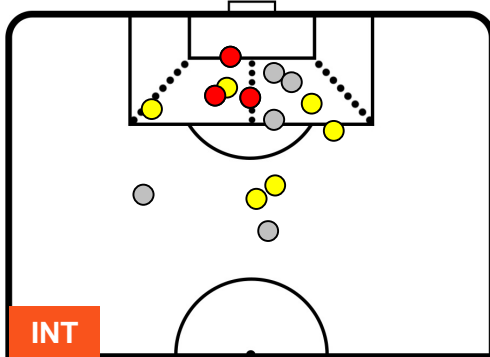

INTER INT 3 2 MIL MILAN

POSIZIONI MEDIE POSSESSO PALLA (avversario)

- Legenda:**
- 1ª Sostituzione ● Giocatore Entrato ● Giocatore Uscito
 - 2ª Sostituzione ● Giocatore Entrato ● Giocatore Uscito Giocatore Entrato in sostituzione di ●
 - 3ª Sostituzione ● Giocatore Entrato ● Giocatore Uscito Giocatore Entrato in sostituzione di ●

INTER INT 3 2 MIL MILAN

BARICENTRO

BILANCIAMENTO OFFENSIVO

INTER **INT** **3** **2** **MIL** MILAN

ZONE DI TIRO

3	Gol	1
9	In porta	8
5	Fuori Porta	8

CROSS IN GIOCO

PALLE RECUPERATE

INTER
INT **3**
2 MIL
MILAN

MVP (Most Valuable Player)

MAURO ICARDI		9
INTER		INT
Ruolo:	Attaccante	
Altezza:	1,81m	
Peso:	75 Kg	
Data Nascita:	19/02/1993	
Nazionalità:	ARG	
Jog 34% - Run 57% - Sprint 9%		Km 9.456
3.226	5.352	0.878
Statistiche		
Gol	3	
Occasioni da gol	3	
Totale tiri	4	
Tiri in porta (Gol)	4(3)	
Assist	1	
Azioni attacco	4	
Palle recuperate	1	
Falli subiti	2	
Minuti giocati	93'	
HeatMap		