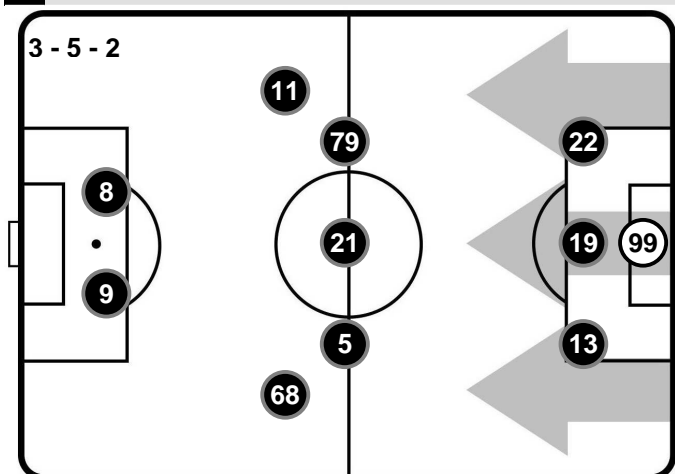

GIANLUCA VUOTO

DANIELE DOVERI

DANIELE ORSATO

DANIELE CHIFFI

MILAN

- 99 GIANLUIGI DONNARUMMA (P)
- 22 MATEO MUSACCHIO
- 19 LEONARDO BONUCCI
- 13 ALESSIO ROMAGNOLI
- 11 FABIO BORINI
- 79 FRANK KESSIE'
- 21 LUCAS BIGLIA
- 5 GIACOMO BONAVENTURA
- 68 RICARDO RODRIGUEZ
- 8 SUSO
- 9 ANDRE' SILVA