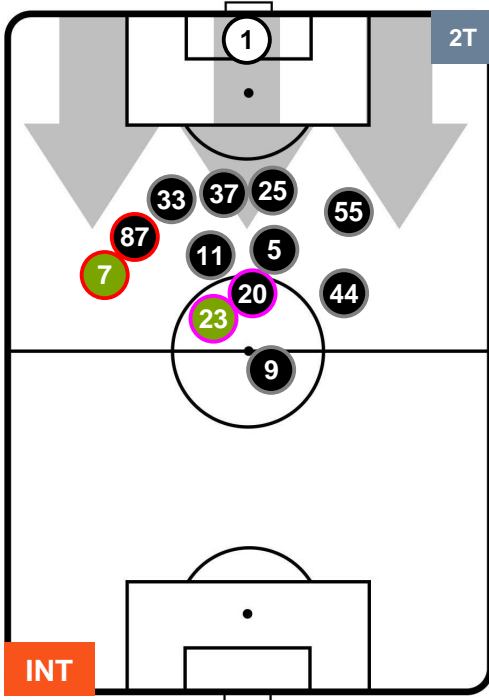

INTER  INT 3 2 MIL  MILAN

HEATMAP

INTER
INT **3**
2 **MIL**
MILAN

POSIZIONI MEDIE

- Legenda:**
- 1ª Sostituzione ● Giocatore Entrato ● Giocatore Uscito
 - 2ª Sostituzione ● Giocatore Entrato ● Giocatore Uscito Giocatore Entrato in sostituzione di ●
 - 3ª Sostituzione ● Giocatore Entrato ● Giocatore Uscito Giocatore Entrato in sostituzione di ●

INTER INT 3 2 MIL MILAN

POSIZIONI MEDIE POSSESSO PALLA (proprio)

- Legenda:**
- 1ª Sostituzione Giocatore Entrato Giocatore Uscito
 - 2ª Sostituzione Giocatore Entrato Giocatore Uscito Giocatore Entrato in sostituzione di
 - 3ª Sostituzione Giocatore Entrato Giocatore Uscito Giocatore Entrato in sostituzione di

INTER INT 3 2 MIL MILAN

POSIZIONI MEDIE POSSESSO PALLA (avversario)

- Legenda:**
- 1ª Sostituzione ● Giocatore Entrato ● Giocatore Uscito
 - 2ª Sostituzione ● Giocatore Entrato ● Giocatore Uscito Giocatore Entrato in sostituzione di ●
 - 3ª Sostituzione ● Giocatore Entrato ● Giocatore Uscito Giocatore Entrato in sostituzione di ●