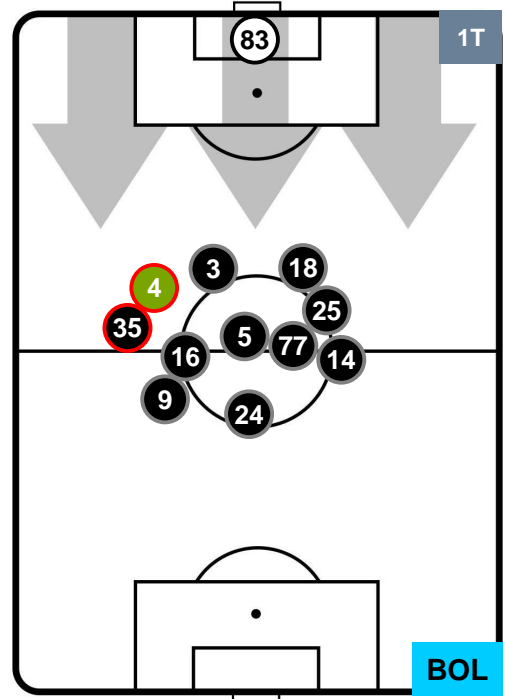

### HEATMAP

ATALANTA

ATA 1

0 BOL

BOLOGNA

POSIZIONI MEDIE

- Legenda:**
- 1ª Sostituzione ● Giocatore Entrato ● Giocatore Uscito
  - 2ª Sostituzione ● Giocatore Entrato ● Giocatore Uscito ■ Giocatore Entrato in sostituzione di ●
  - 3ª Sostituzione ● Giocatore Entrato ● Giocatore Uscito ■ Giocatore Entrato in sostituzione di ●

ATALANTA

ATA 1

0 BOL

BOLOGNA

POSIZIONI MEDIE POSSESSO PALLA (proprio)

- Legenda:**
- 1ª Sostituzione ● Giocatore Entrato ● Giocatore Uscito
  - 2ª Sostituzione ● Giocatore Entrato ● Giocatore Uscito ■ Giocatore Entrato in sostituzione di ●
  - 3ª Sostituzione ● Giocatore Entrato ● Giocatore Uscito ■ Giocatore Entrato in sostituzione di ●

ATALANTA

ATA 1

0 BOL

BOLOGNA

POSIZIONI MEDIE POSSESSO PALLA (avversario)

- Legenda:**
- 1ª Sostituzione ● Giocatore Entrato ● Giocatore Uscito
  - 2ª Sostituzione ● Giocatore Entrato ● Giocatore Uscito ■ Giocatore Entrato in sostituzione di ●
  - 3ª Sostituzione ● Giocatore Entrato ● Giocatore Uscito ■ Giocatore Entrato in sostituzione di ●