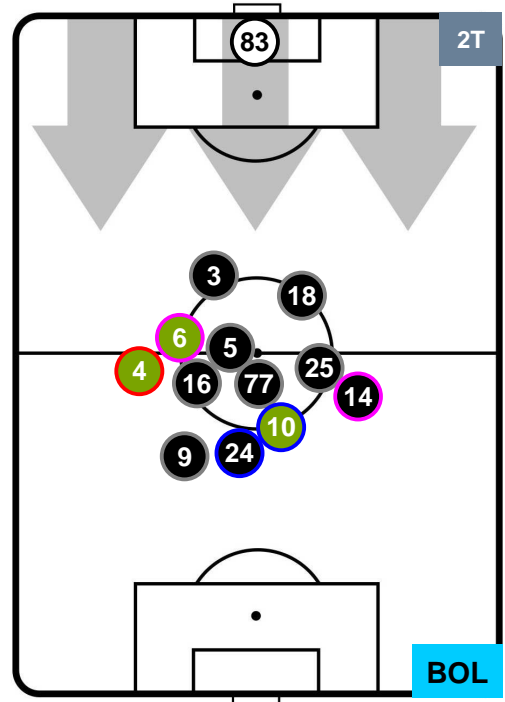

### HEATMAP

ATALANTA

ATA 1

0 BOL

BOLOGNA

POSIZIONI MEDIE

- Legenda:**
- 1ª Sostituzione ● Giocatore Entrato ● Giocatore Uscito
  - 2ª Sostituzione ● Giocatore Entrato ● Giocatore Uscito ■ Giocatore Entrato in sostituzione di ●
  - 3ª Sostituzione ● Giocatore Entrato ● Giocatore Uscito ■ Giocatore Entrato in sostituzione di ●

ATALANTA

ATA 1

0 BOL

BOLOGNA

POSIZIONI MEDIE POSSESSO PALLA (proprio)

- Legenda:**
- 1ª Sostituzione ● Giocatore Entrato ● Giocatore Uscito
  - 2ª Sostituzione ● Giocatore Entrato ● Giocatore Uscito ■ Giocatore Entrato in sostituzione di ●
  - 3ª Sostituzione ● Giocatore Entrato ● Giocatore Uscito ■ Giocatore Entrato in sostituzione di ●

ATALANTA

ATA 1

0 BOL

BOLOGNA

POSIZIONI MEDIE POSSESSO PALLA (avversario)

- Legenda:**
- 1ª Sostituzione ● Giocatore Entrato ● Giocatore Uscito
  - 2ª Sostituzione ● Giocatore Entrato ● Giocatore Uscito ■ Giocatore Entrato in sostituzione di ●
  - 3ª Sostituzione ● Giocatore Entrato ● Giocatore Uscito ■ Giocatore Entrato in sostituzione di ●