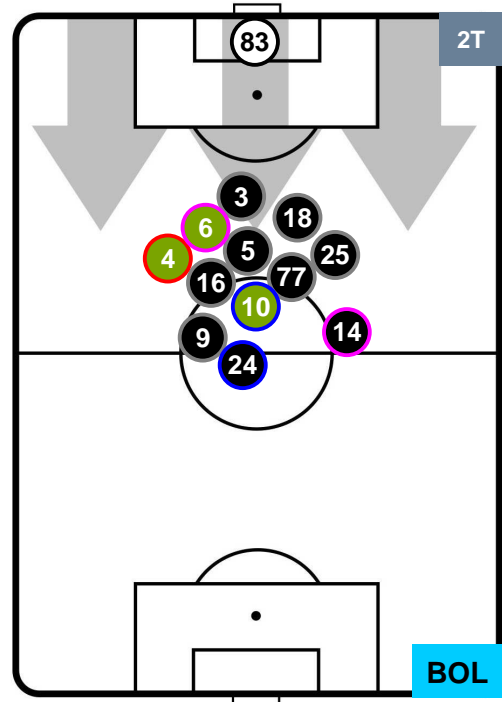

### HEATMAP

ATALANTA

ATA 1

0 BOL

BOLOGNA

POSIZIONI MEDIE

- Legenda:**
- 1ª Sostituzione ● Giocatore Entrato ● Giocatore Uscito
  - 2ª Sostituzione ● Giocatore Entrato ● Giocatore Uscito ■ Giocatore Entrato in sostituzione di ●
  - 3ª Sostituzione ● Giocatore Entrato ● Giocatore Uscito ■ Giocatore Entrato in sostituzione di ●

ATALANTA

ATA 1

0 BOL

BOLOGNA

POSIZIONI MEDIE POSSESSO PALLA (proprio)

- Legenda:**
- 1ª Sostituzione ● Giocatore Entrato ● Giocatore Uscito
  - 2ª Sostituzione ● Giocatore Entrato ● Giocatore Uscito ■ Giocatore Entrato in sostituzione di ●
  - 3ª Sostituzione ● Giocatore Entrato ● Giocatore Uscito ■ Giocatore Entrato in sostituzione di ●