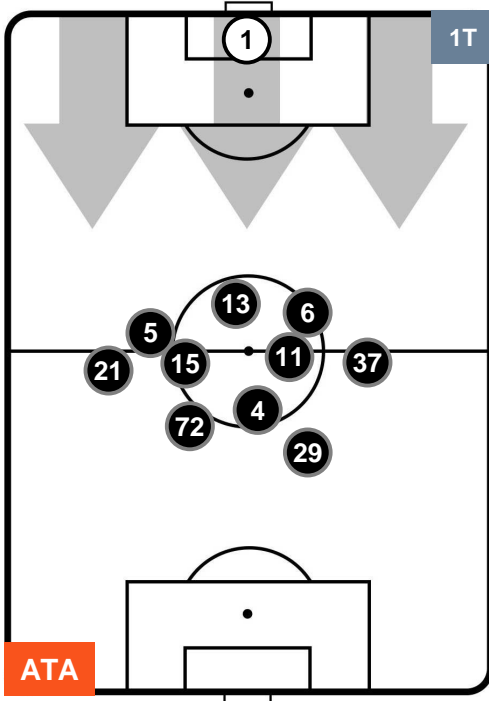

### HEATMAP

ATALANTA

ATA 1

0 BOL

BOLOGNA

POSIZIONI MEDIE

- Legenda:**
- 1ª Sostituzione ● Giocatore Entrato ● Giocatore Uscito
  - 2ª Sostituzione ● Giocatore Entrato ● Giocatore Uscito ■ Giocatore Entrato in sostituzione di ●
  - 3ª Sostituzione ● Giocatore Entrato ● Giocatore Uscito ■ Giocatore Entrato in sostituzione di ●

ATALANTA

ATA 1

0 BOL

BOLOGNA

POSIZIONI MEDIE POSSESSO PALLA (proprio)

- Legenda:**
- 1ª Sostituzione ● Giocatore Entrato ● Giocatore Uscito
  - 2ª Sostituzione ● Giocatore Entrato ● Giocatore Uscito ■ Giocatore Entrato in sostituzione di ●
  - 3ª Sostituzione ● Giocatore Entrato ● Giocatore Uscito ■ Giocatore Entrato in sostituzione di ●