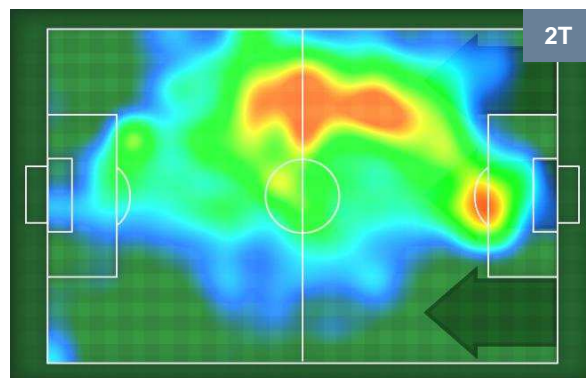

ATALANTA

ATA 1

0 BOL

BOLOGNA

MVP (Most Valuable Player)

ANDREAS CORNELIUS		9
ATALANTA		ATA
Ruolo:	Attaccante	
Altezza:	1,93m	
Peso:	91 Kg	
Data Nascita:	16/03/1993	
Nazionalità:	DEN	
Jog 19% - Run 71% - Sprint 10%		Km 5.437
1.052	3.848	0.537
Statistiche		
Gol	1	
Occasioni da gol	2	
Totale tiri	3	
Tiri in porta (Gol)	1(1)	
Azioni attacco	3	
Cross	1	
Minuti giocati	43'	

SIMONE VERDI		9
BOLOGNA		BOL
Ruolo:	Attaccante	
Altezza:	1,71m	
Peso:	62 Kg	
Data Nascita:	12/07/1992	
Nazionalità:	ITA	
Jog 29% - Run 62% - Sprint 9%		Km 11.139
3.227	6.867	1.045
Statistiche		
Occasioni da gol	2	
Totale tiri	2	
Tiri in porta (Gol)	1(0)	
Azioni attacco	3	
Cross	1	
Palle recuperate	1	
Falli subiti	1	
Minuti giocati	98'	

HeatMap