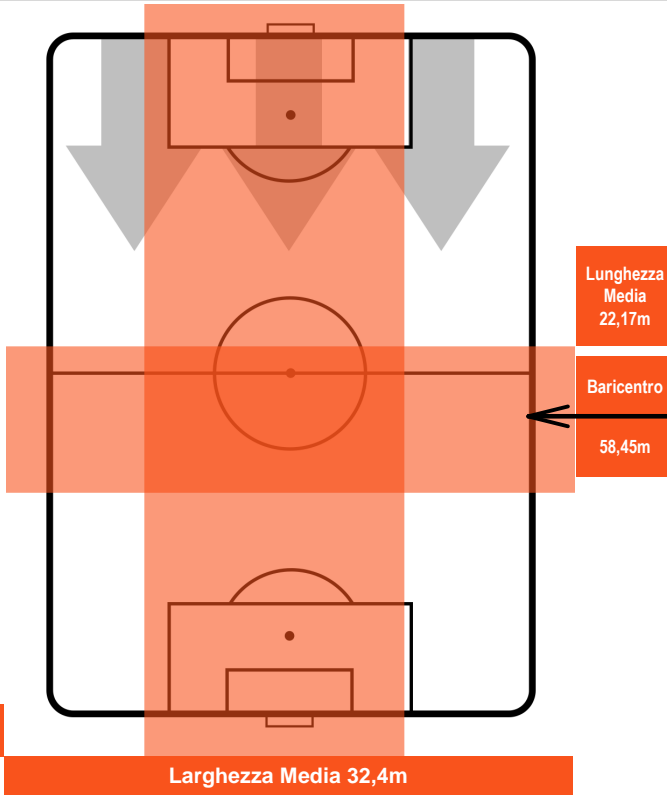

ATALANTA

ATA 1

0 BOL

BOLOGNA

BARICENTRO