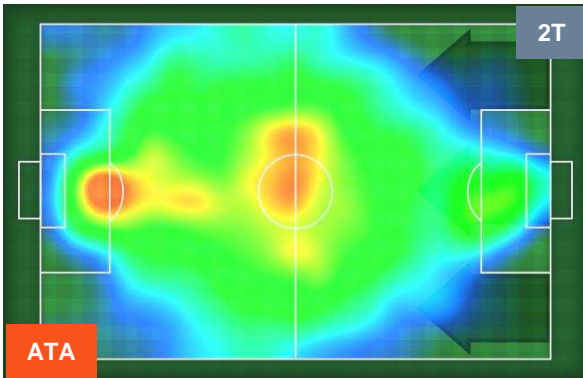

### Jog-Run-Sprint (km 112.262)

24.877	78.362	9.023
--------	--------	-------

ATALANTA

ATA 1

0 BOL

BOLOGNA

### HEATMAP

ATALANTA

ATA 1

0 BOL

BOLOGNA

POSIZIONI MEDIE

- Legenda:**
- 1ª Sostituzione ● Giocatore Entrato ● Giocatore Uscito
  - 2ª Sostituzione ● Giocatore Entrato ● Giocatore Uscito ■ Giocatore Entrato in sostituzione di ●
  - 3ª Sostituzione ● Giocatore Entrato ● Giocatore Uscito ■ Giocatore Entrato in sostituzione di ●