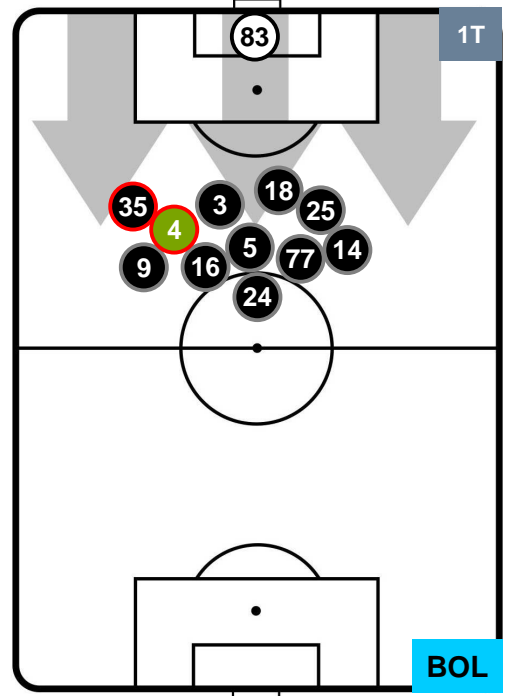

### HEATMAP

ATALANTA

ATA 1

0 BOL

BOLOGNA

POSIZIONI MEDIE

- Legenda:**
- 1ª Sostituzione ● Giocatore Entrato ● Giocatore Uscito
  - 2ª Sostituzione ● Giocatore Entrato ● Giocatore Uscito ■ Giocatore Entrato in sostituzione di ●
  - 3ª Sostituzione ● Giocatore Entrato ● Giocatore Uscito ■ Giocatore Entrato in sostituzione di ●

ATALANTA

ATA 1

0 BOL

BOLOGNA

POSIZIONI MEDIE POSSESSO PALLA (proprio)

- Legenda:**
- 1ª Sostituzione ● Giocatore Entrato ● Giocatore Uscito
  - 2ª Sostituzione ● Giocatore Entrato ● Giocatore Uscito ■ Giocatore Entrato in sostituzione di ●
  - 3ª Sostituzione ● Giocatore Entrato ● Giocatore Uscito ■ Giocatore Entrato in sostituzione di ●

ATALANTA

ATA 1

0 BOL

BOLOGNA

POSIZIONI MEDIE POSSESSO PALLA (avversario)

- Legenda:**
- 1ª Sostituzione ● Giocatore Entrato ● Giocatore Uscito
  - 2ª Sostituzione ● Giocatore Entrato ● Giocatore Uscito ■ Giocatore Entrato in sostituzione di ●
  - 3ª Sostituzione ● Giocatore Entrato ● Giocatore Uscito ■ Giocatore Entrato in sostituzione di ●