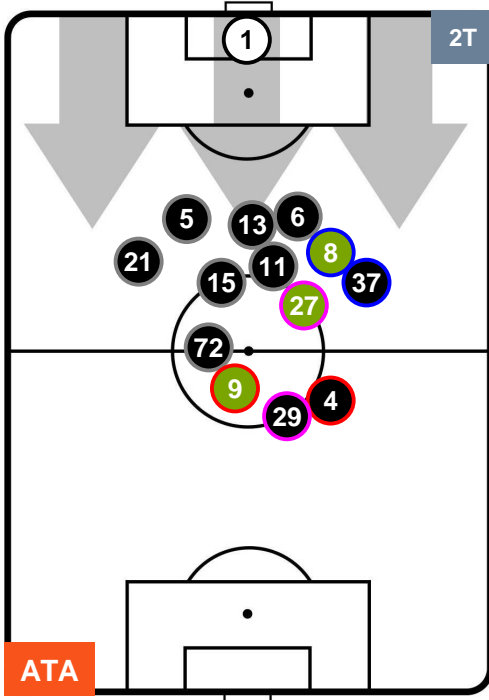

### HEATMAP

ATALANTA

ATA 1

0 BOL

BOLOGNA

POSIZIONI MEDIE

- Legenda:**
- 1ª Sostituzione ● Giocatore Entrato ● Giocatore Uscito
  - 2ª Sostituzione ● Giocatore Entrato ● Giocatore Uscito ■ Giocatore Entrato in sostituzione di ●
  - 3ª Sostituzione ● Giocatore Entrato ● Giocatore Uscito ■ Giocatore Entrato in sostituzione di ●

ATALANTA

ATA 1

0 BOL

BOLOGNA

POSIZIONI MEDIE POSSESSO PALLA (proprio)

- Legenda:**
- 1ª Sostituzione ● Giocatore Entrato ● Giocatore Uscito
  - 2ª Sostituzione ● Giocatore Entrato ● Giocatore Uscito ■ Giocatore Entrato in sostituzione di ●
  - 3ª Sostituzione ● Giocatore Entrato ● Giocatore Uscito ■ Giocatore Entrato in sostituzione di ●

ATALANTA

ATA 1

0 BOL

BOLOGNA

POSIZIONI MEDIE POSSESSO PALLA (avversario)

- Legenda:**
- 1ª Sostituzione ● Giocatore Entrato ● Giocatore Uscito
  - 2ª Sostituzione ● Giocatore Entrato ● Giocatore Uscito ■ Giocatore Entrato in sostituzione di ●
  - 3ª Sostituzione ● Giocatore Entrato ● Giocatore Uscito ■ Giocatore Entrato in sostituzione di ●