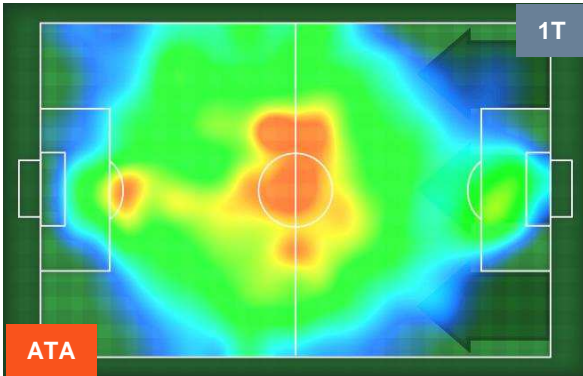

### Jog-Run-Sprint (km 112.262)

24.877	78.362	9.023
--------	--------	-------

ATALANTA

ATA 1

0 BOL

BOLOGNA

### HEATMAP

ATALANTA

ATA 1

0 BOL

BOLOGNA

POSIZIONI MEDIE

- Legenda:**
- 1ª Sostituzione ● Giocatore Entrato ● Giocatore Uscito
  - 2ª Sostituzione ● Giocatore Entrato ● Giocatore Uscito ■ Giocatore Entrato in sostituzione di ●
  - 3ª Sostituzione ● Giocatore Entrato ● Giocatore Uscito ■ Giocatore Entrato in sostituzione di ●