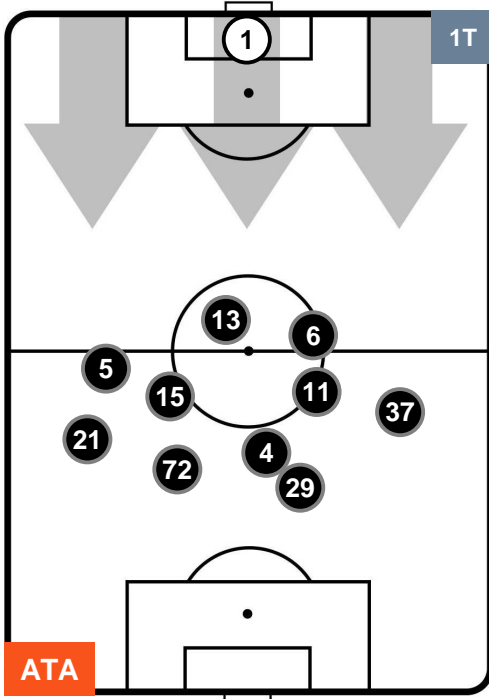

### HEATMAP

ATALANTA

ATA 1

0 BOL

BOLOGNA

POSIZIONI MEDIE

- Legenda:**
- 1ª Sostituzione ● Giocatore Entrato ● Giocatore Uscito
  - 2ª Sostituzione ● Giocatore Entrato ● Giocatore Uscito ■ Giocatore Entrato in sostituzione di ●
  - 3ª Sostituzione ● Giocatore Entrato ● Giocatore Uscito ■ Giocatore Entrato in sostituzione di ●

ATALANTA

ATA 1

0 BOL

BOLOGNA

POSIZIONI MEDIE POSSESSO PALLA (proprio)

- Legenda:**
- 1ª Sostituzione ● Giocatore Entrato ● Giocatore Uscito
  - 2ª Sostituzione ● Giocatore Entrato ● Giocatore Uscito ■ Giocatore Entrato in sostituzione di ●
  - 3ª Sostituzione ● Giocatore Entrato ● Giocatore Uscito ■ Giocatore Entrato in sostituzione di ●

ATALANTA

ATA 1

0 BOL

BOLOGNA

POSIZIONI MEDIE POSSESSO PALLA (avversario)

- Legenda:**
- 1ª Sostituzione ● Giocatore Entrato ● Giocatore Uscito
  - 2ª Sostituzione ● Giocatore Entrato ● Giocatore Uscito ■ Giocatore Entrato in sostituzione di ●
  - 3ª Sostituzione ● Giocatore Entrato ● Giocatore Uscito ■ Giocatore Entrato in sostituzione di ●