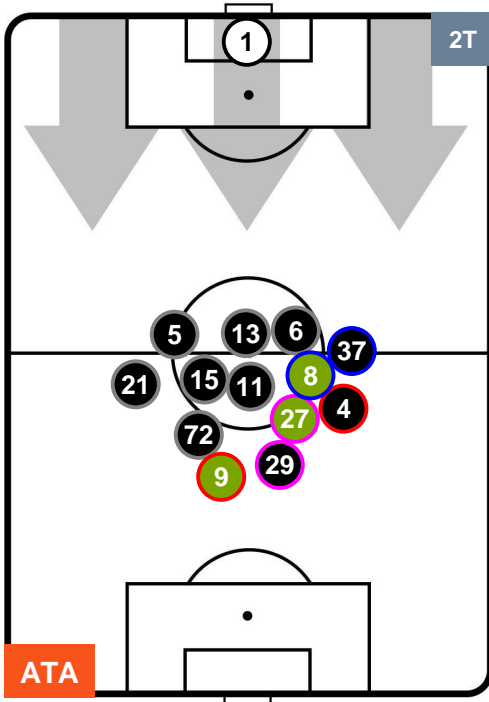

### HEATMAP

ATALANTA

ATA 1

0 BOL

BOLOGNA

POSIZIONI MEDIE

- Legenda:**
- 1ª Sostituzione ● Giocatore Entrato ● Giocatore Uscito
  - 2ª Sostituzione ● Giocatore Entrato ● Giocatore Uscito ■ Giocatore Entrato in sostituzione di ●
  - 3ª Sostituzione ● Giocatore Entrato ● Giocatore Uscito ■ Giocatore Entrato in sostituzione di ●

ATALANTA

ATA 1

0 BOL

BOLOGNA

POSIZIONI MEDIE POSSESSO PALLA (proprio)

- Legenda:**
- 1ª Sostituzione ● Giocatore Entrato ● Giocatore Uscito
  - 2ª Sostituzione ● Giocatore Entrato ● Giocatore Uscito ■ Giocatore Entrato in sostituzione di ●
  - 3ª Sostituzione ● Giocatore Entrato ● Giocatore Uscito ■ Giocatore Entrato in sostituzione di ●