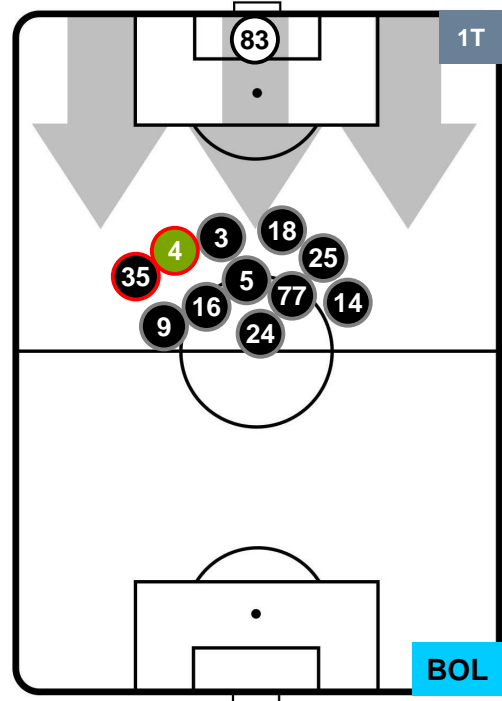

### HEATMAP

ATALANTA

ATA 1

0 BOL

BOLOGNA

POSIZIONI MEDIE

- Legenda:**
- 1ª Sostituzione ● Giocatore Entrato ● Giocatore Uscito
  - 2ª Sostituzione ● Giocatore Entrato ● Giocatore Uscito ■ Giocatore Entrato in sostituzione di ●
  - 3ª Sostituzione ● Giocatore Entrato ● Giocatore Uscito ■ Giocatore Entrato in sostituzione di ●

ATALANTA

ATA 1

0 BOL

BOLOGNA

POSIZIONI MEDIE POSSESSO PALLA (proprio)

- Legenda:**
- 1ª Sostituzione ● Giocatore Entrato ● Giocatore Uscito
  - 2ª Sostituzione ● Giocatore Entrato ● Giocatore Uscito ■ Giocatore Entrato in sostituzione di ●
  - 3ª Sostituzione ● Giocatore Entrato ● Giocatore Uscito ■ Giocatore Entrato in sostituzione di ●