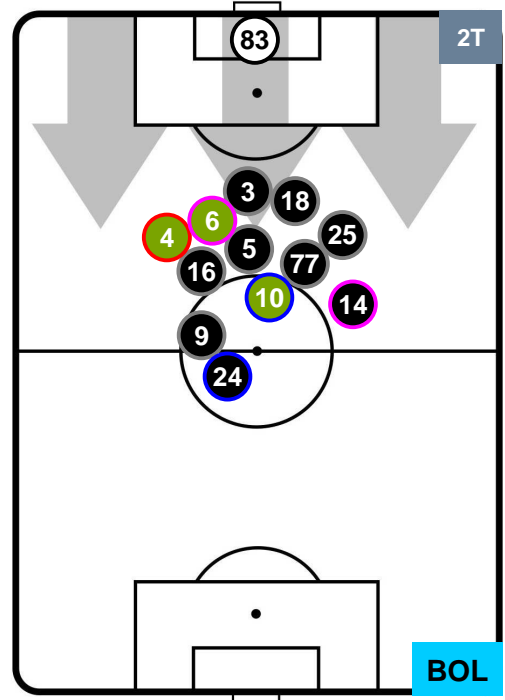

### HEATMAP

ATALANTA

ATA 1

0 BOL

BOLOGNA

POSIZIONI MEDIE

- Legenda:**
- 1ª Sostituzione ● Giocatore Entrato ● Giocatore Uscito
  - 2ª Sostituzione ● Giocatore Entrato ● Giocatore Uscito ■ Giocatore Entrato in sostituzione di ●
  - 3ª Sostituzione ● Giocatore Entrato ● Giocatore Uscito ■ Giocatore Entrato in sostituzione di ●

ATALANTA

ATA 1

0 BOL

BOLOGNA

POSIZIONI MEDIE POSSESSO PALLA (proprio)

- Legenda:**
- 1ª Sostituzione ● Giocatore Entrato ● Giocatore Uscito
  - 2ª Sostituzione ● Giocatore Entrato ● Giocatore Uscito ■ Giocatore Entrato in sostituzione di ●
  - 3ª Sostituzione ● Giocatore Entrato ● Giocatore Uscito ■ Giocatore Entrato in sostituzione di ●

ATALANTA

ATA 1

0 BOL

BOLOGNA

POSIZIONI MEDIE POSSESSO PALLA (avversario)

- Legenda:**
- 1ª Sostituzione ● Giocatore Entrato ● Giocatore Uscito
  - 2ª Sostituzione ● Giocatore Entrato ● Giocatore Uscito ■ Giocatore Entrato in sostituzione di ●
  - 3ª Sostituzione ● Giocatore Entrato ● Giocatore Uscito ■ Giocatore Entrato in sostituzione di ●