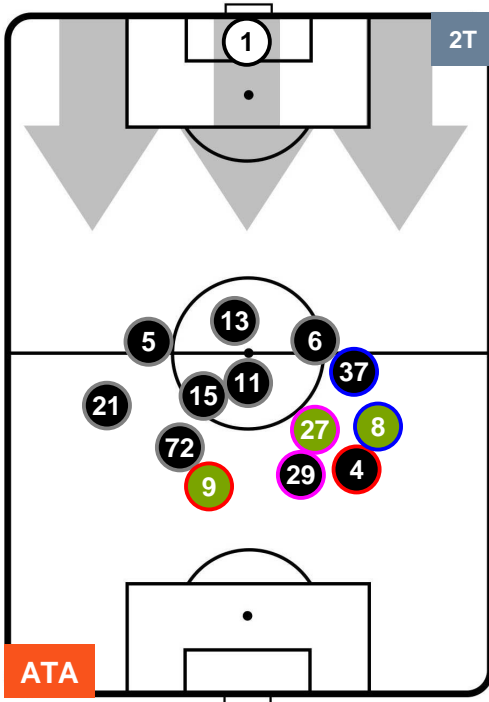

### HEATMAP

ATALANTA

ATA 1

0 BOL

BOLOGNA

POSIZIONI MEDIE

- Legenda:**
- 1ª Sostituzione ● Giocatore Entrato ● Giocatore Uscito
  - 2ª Sostituzione ● Giocatore Entrato ● Giocatore Uscito ■ Giocatore Entrato in sostituzione di ●
  - 3ª Sostituzione ● Giocatore Entrato ● Giocatore Uscito ■ Giocatore Entrato in sostituzione di ●

ATALANTA

ATA 1

0 BOL

BOLOGNA

POSIZIONI MEDIE POSSESSO PALLA (proprio)

- Legenda:**
- 1ª Sostituzione ● Giocatore Entrato ● Giocatore Uscito
  - 2ª Sostituzione ● Giocatore Entrato ● Giocatore Uscito ■ Giocatore Entrato in sostituzione di ●
  - 3ª Sostituzione ● Giocatore Entrato ● Giocatore Uscito ■ Giocatore Entrato in sostituzione di ●

ATALANTA

ATA 1

0 BOL

BOLOGNA

POSIZIONI MEDIE POSSESSO PALLA (avversario)

- Legenda:**
- 1ª Sostituzione ● Giocatore Entrato ● Giocatore Uscito
  - 2ª Sostituzione ● Giocatore Entrato ● Giocatore Uscito ■ Giocatore Entrato in sostituzione di ●
  - 3ª Sostituzione ● Giocatore Entrato ● Giocatore Uscito ■ Giocatore Entrato in sostituzione di ●