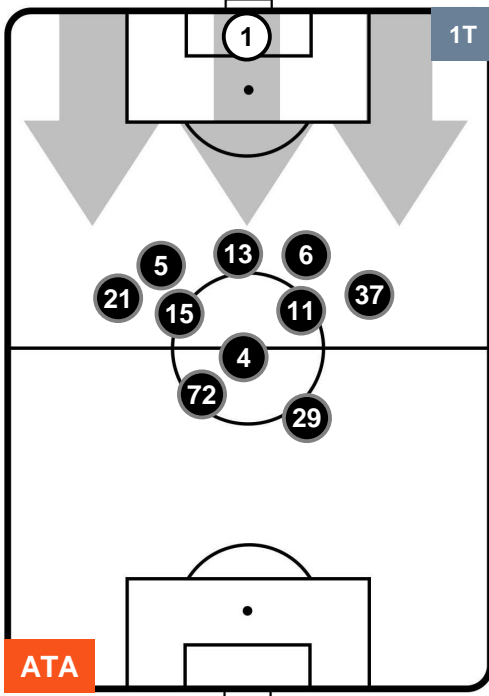

### HEATMAP

ATALANTA

ATA 1

0 BOL

BOLOGNA

POSIZIONI MEDIE

- Legenda:**
- 1ª Sostituzione ● Giocatore Entrato ● Giocatore Uscito
  - 2ª Sostituzione ● Giocatore Entrato ● Giocatore Uscito ■ Giocatore Entrato in sostituzione di ●
  - 3ª Sostituzione ● Giocatore Entrato ● Giocatore Uscito ■ Giocatore Entrato in sostituzione di ●

ATALANTA

ATA 1

0 BOL

BOLOGNA

POSIZIONI MEDIE POSSESSO PALLA (proprio)

- Legenda:**
- 1ª Sostituzione ● Giocatore Entrato ● Giocatore Uscito
  - 2ª Sostituzione ● Giocatore Entrato ● Giocatore Uscito ■ Giocatore Entrato in sostituzione di ●
  - 3ª Sostituzione ● Giocatore Entrato ● Giocatore Uscito ■ Giocatore Entrato in sostituzione di ●

ATALANTA

ATA 1

0 BOL

BOLOGNA

POSIZIONI MEDIE POSSESSO PALLA (avversario)

- Legenda:**
- 1ª Sostituzione ● Giocatore Entrato ● Giocatore Uscito
  - 2ª Sostituzione ● Giocatore Entrato ● Giocatore Uscito ■ Giocatore Entrato in sostituzione di ●
  - 3ª Sostituzione ● Giocatore Entrato ● Giocatore Uscito ■ Giocatore Entrato in sostituzione di ●