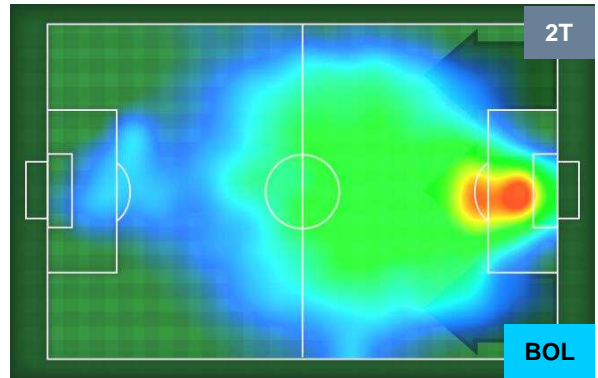

### Jog-Run-Sprint (km 112.262)

24.877	78.362	9.023
--------	--------	-------

ATALANTA

ATA 1

0 BOL

BOLOGNA

### HEATMAP

ATALANTA

ATA 1

0 BOL

BOLOGNA

POSIZIONI MEDIE

- Legenda:**
- 1ª Sostituzione ● Giocatore Entrato ● Giocatore Uscito
  - 2ª Sostituzione ● Giocatore Entrato ● Giocatore Uscito ■ Giocatore Entrato in sostituzione di ●
  - 3ª Sostituzione ● Giocatore Entrato ● Giocatore Uscito ■ Giocatore Entrato in sostituzione di ●