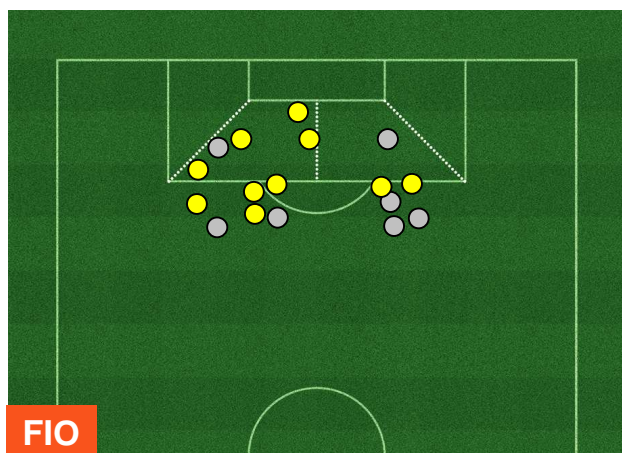

FIorentina  **FIO 0** **1** **CAR**  **CARPI**

HEATMAP

FIORENTINA

FIO 0

1 CAR

CARPI

BARICENTRO

BILANCIAMENTO OFFENSIVO

FIorentina

FIO 0

1 **CAR**

CARPI

ZONE DI TIRO

0	Gol	1
10	In porta	4
7	Fuori Porta	5

CROSS IN GIOCO

FIORENTINA