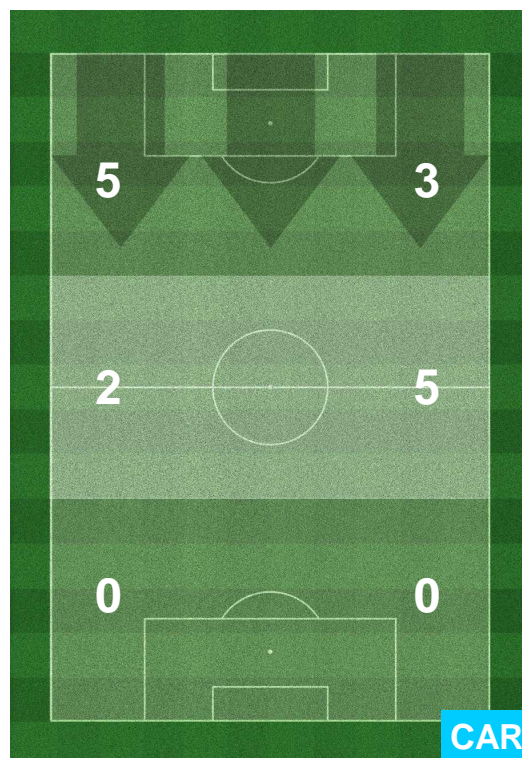

FIORENTINA

FIO **0**

1 **CAR**

CARPI

PALLE RECUPERATE

FIorentina

FIO 0

1 CAR

CARPI

MVP (Most Valuable Player)

ANTONIO DI GAUDIO

11

CARPI

Ruolo:	Centrocampista
Data Nascita:	16/08/1989
Nazionalità:	ITA
Altezza:	1,69m
Peso:	63 Kg

Jog-Run-Sprint (Km 10.555)

Jog	Run	Sprint
23%	69%	8%

Jog(2.423)

Run(7.25)

Sprint(0.882)

Statistiche

Gol	1	Occasioni da gol	2
Totale tiri	2	Tiri in porta (Gol)	1(1)
Azioni attacco	4	Cross	1
Palle recuperate	2	Minuti giocati	97'

HeatMap