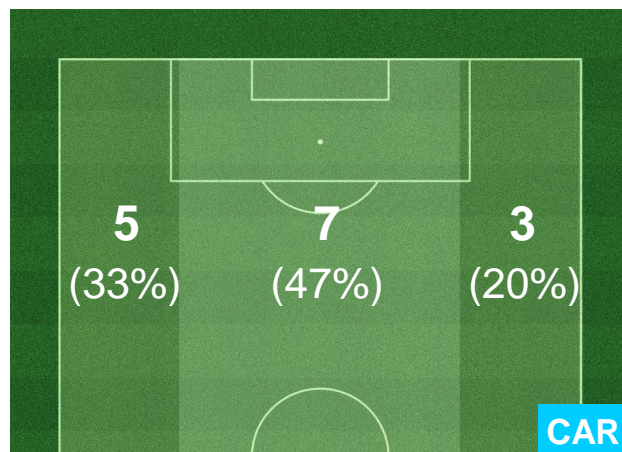

FIorentina  **FIO 0** **1** **CAR**  **CARPI**

HEATMAP

FIORENTINA

FIO 0

1 CAR

CARPI

BARICENTRO

BILANCIAMENTO OFFENSIVO

FIorentina

FIO 0

1 **CAR**

CARPI

ZONE DI TIRO

0	Gol	1
10	In porta	4
7	Fuori Porta	5

CROSS IN GIOCO

FIORENTINA