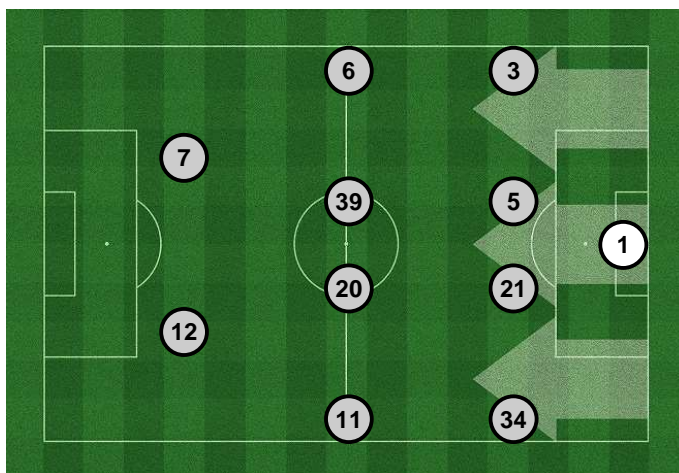

FORMAZIONI

FIorentina

4 - 4 - 2

33	LUIGI SEPE
4	NENAD TOMOVIC'
2	GONZALO RODRIGUEZ
13	DAVIDE ASTORI
23	MANUEL PASQUAL
10	FEDERICO BERNARDESCHI
8	MATIAS VECINO
5	MILAN BADELJ
11	ANTE REBIC'
9	NIKOLA KALINIC
30	KHOUMA BABACAR

A disposizione

12	CIPRIAN TATARUSANU
24	LUCA LEZZERINI
3	GILBERTO
21	JOAN VERDU'
22	GIUSEPPE ROSSI
28	MARCOS ALONSO
32	FACUNDO RONCAGLIA
72	JOSIP ILICIC

Allenatore: PAULO SOUSA

CARPI

4 - 4 - 2

1	ZELJKO BRKIC
3	GAETANO LETIZIA
5	CRISTIAN ZACCARDO
21	SIMONE ROMAGNOLI
34	GABRIEL SILVA
6	RICCARDO GAGLIUOLO
39	LUCA MARRONE
20	LORENZO LOLLO
11	ANTONIO DI GAUDIO
7	RYDER MATOS
12	MARCO BORRIELLO