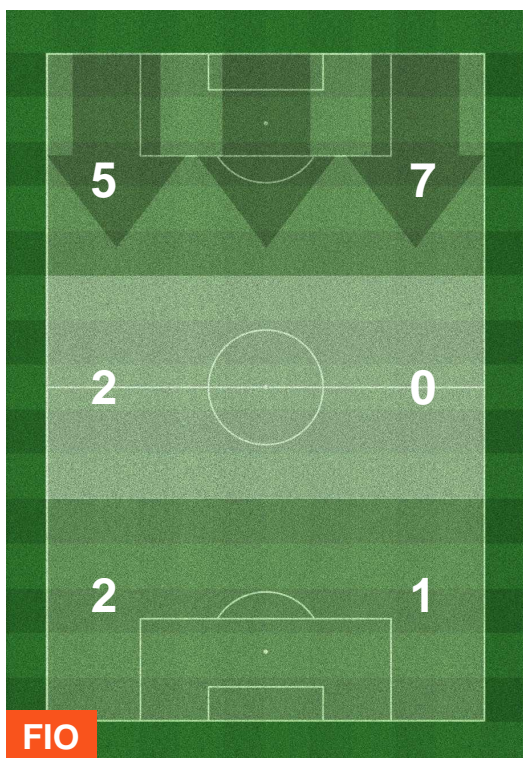

FIORENTINA

FIO **0**

1 **CAR**

CARPI

PALLE RECUPERATE

FIorentina

FIO 0

1 CAR

CARPI

MVP (Most Valuable Player)

ANTONIO DI GAUDIO

11

CARPI

Ruolo:	Centrocampista
Data Nascita:	16/08/1989
Nazionalità:	ITA
Altezza:	1,69m
Peso:	63 Kg

Jog-Run-Sprint (Km 10.555)

Jog	Run	Sprint
23%	69%	8%

Jog(2.423)

Run(7.25)

Sprint(0.882)

Statistiche

Gol	1	Occasioni da gol	2
Totale tiri	2	Tiri in porta (Gol)	1(1)
Azioni attacco	4	Cross	1
Palle recuperate	2	Minuti giocati	97'

HeatMap