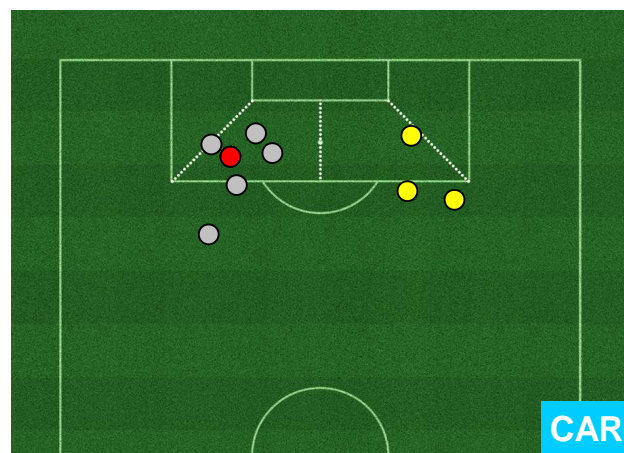

FIorentina  **FIO 0** **1** **CAR**  **CARPI**

HEATMAP

FIORENTINA

FIO 0

1 CAR

CARPI

BARICENTRO

BILANCIAMENTO OFFENSIVO

FIorentina

FIO 0

1 **CAR**

CARPI

ZONE DI TIRO

0	Gol	1
10	In porta	4
7	Fuori Porta	5

CROSS IN GIOCO

FIORENTINA