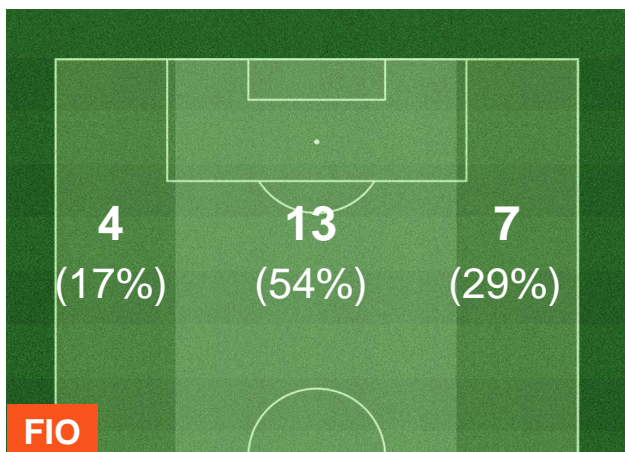

FIorentina  **FIO 0** **1** **CAR**  **CARPI**

HEATMAP

FIORENTINA

FIO 0

1 CAR

CARPI

BARICENTRO

BILANCIAMENTO OFFENSIVO

FIorentina

FIO 0

1 **CAR**

CARPI

ZONE DI TIRO

0	Gol	1
10	In porta	4
7	Fuori Porta	5

CROSS IN GIOCO

FIORENTINA