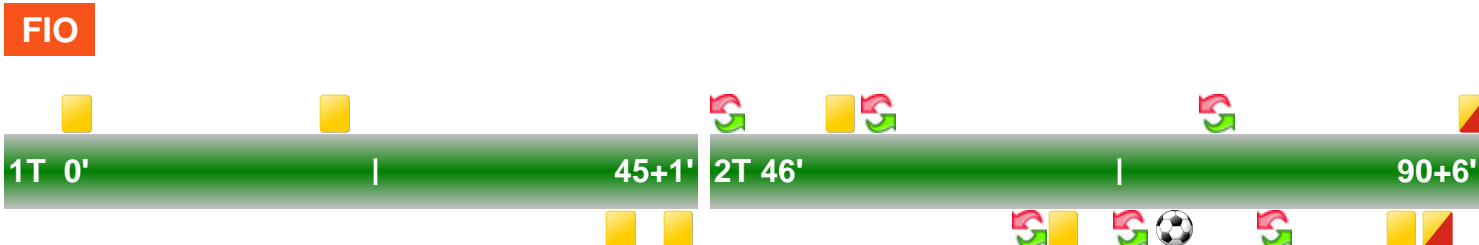

FIORENTINA

FIO 0

1 CAR

CARPI

CRONOLOGIA

CAR

FIORENTINA	FIO	CARPI	CAR
4' M. BADELJ		42' G. SILVA	
22' N. TOMOVIC'		45+1' L. MARRONE	
Int J. ILICIC | A. REBIC'		66' J. MBAKOGU | M. BORRIELLO	
53' G. RODRIGUEZ		67' R. MATOS	
55' M. ALONSO | M. PASQUAL		73' I. COFIE | G. SILVA	
79' G. ROSSI | M. VECINO		76' A. DI GAUDIO	0-1
90+5' G. RODRIGUEZ		83' N. SPOLLI | R. GAGLILOLO	
		90+2' J. MBAKOGU	
		90+4' J. MBAKOGU	

Legenda:

Gol	Rigore	Ammonizione	Espulsione
Autogol	Rigore sbagliato	Doppia Ammonizione	Sostituzione