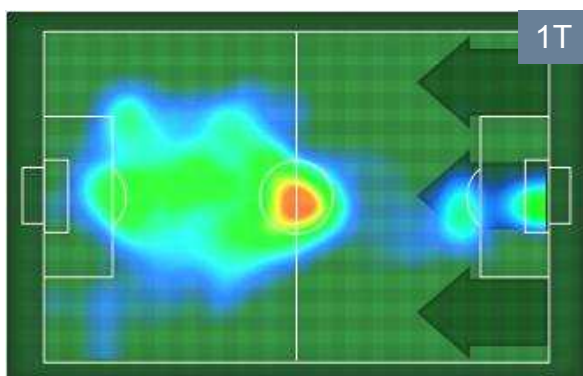

ZONE DI TIRO

2	Gol	1
8	In porta	5
4	Fuori Porta	2

CROSS IN GIOCO

MILAN  **MIL 2** **1**  **CAR** CARPI

PALLE RECUPERATE

MILAN **MIL 2** **1 CAR** CARPI

MVP (Most Valuable Player)

KEVIN LASAGNA

15

CARPI

Ruolo:	Attaccante
Data Nascita:	10/08/1992
Nazionalità:	ITA
Altezza:	1,86m
Peso:	80 Kg

Jog-Run-Sprint (Km 9.03)

Jog	Run	Sprint
35%	55%	10%

Jog(3.151)

Run(4.974)

Sprint(0.905)

Statistiche

Occasioni da gol	3	Totale tiri	3
Tiri in porta (Gol)	2(0)	Assist	1
Azioni attacco	11	Palle recuperate	2
Minuti giocati	94'		

HeatMap

MILAN **MIL 2** **1** **CAR** CARPI

MVP (Most Valuable Player)