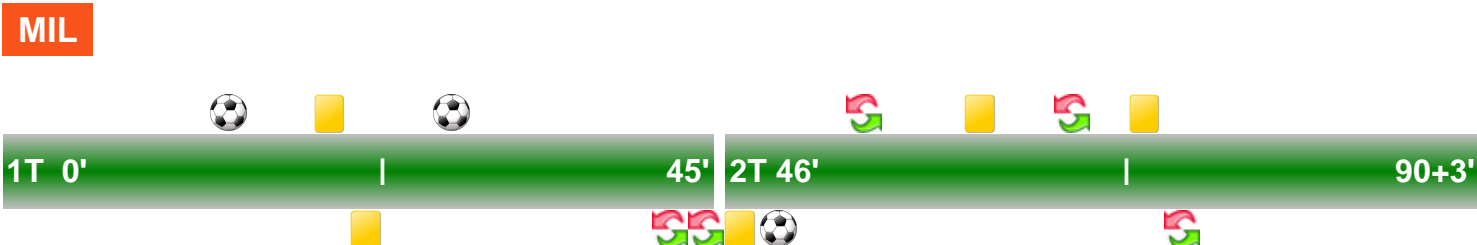

MILAN **MIL 2** **1** **CAR** CARPI

CRONOLOGIA

CAR

MILAN	MIL	CARPI	CAR
14' C. BACCA	1-0	22' L. LOLLO	
21' M. NIANG			
29' M. NIANG	2-0		
58' K. BOATENG | M. NIANG		Int M. CRIMI | R. BIANCO	
66' K. BOATENG		Int M. MANCOSU | C. ZACCARDO	
72' A. BERTOLACCI | J. KUCKA		46' G. SILVA	
77' R. MONTOLIVO		50' M. MANCOSU	2-1
		78' R. MARTINHO | L. LOLLO	

Legenda:

Gol	Rigore	Ammonizione	Espulsione
Autogol	Rigore sbagliato	Doppia Ammonizione	Sostituzione