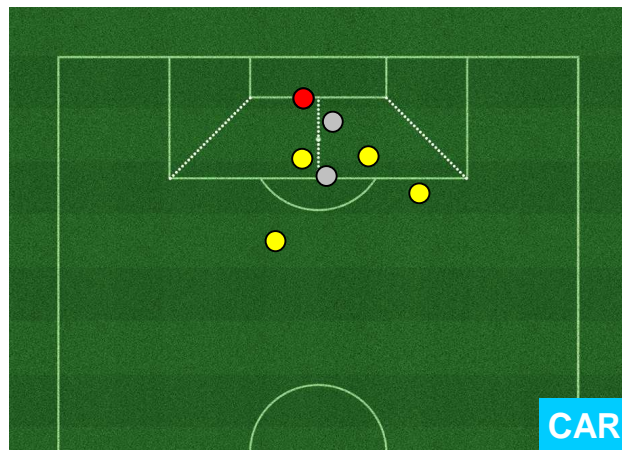

MILAN  **MIL 2** **1** **CAR**  CARPI

HEATMAP

MILAN  **MIL 2** **1** **CAR**  CARPI

BARICENTRO

BILANCIAMENTO OFFENSIVO

MIL 2

1 CAR

CARPI

ZONE DI TIRO

2	Gol	1
8	In porta	5
4	Fuori Porta	2

CROSS IN GIOCO

MILAN  **MIL 2** **1**  **CAR** CARPI

PALLE RECUPERATE

MILAN **MIL 2** **1 CAR** CARPI

MVP (Most Valuable Player)

KEVIN LASAGNA