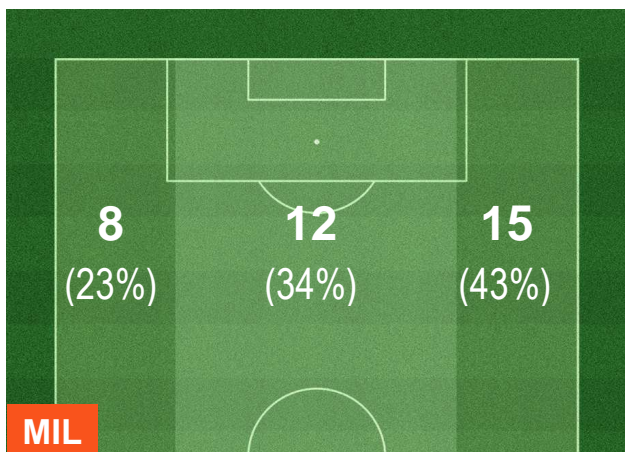

MILAN  **MIL 2** **1** **CAR**  CARPI

HEATMAP

MILAN  **MIL 2** **1** **CAR**  CARPI

BARICENTRO

BILANCIAMENTO OFFENSIVO

MIL 2

1 CAR

CARPI

ZONE DI TIRO

2	Gol	1
8	In porta	5
4	Fuori Porta	2

CROSS IN GIOCO

MILAN  **MIL 2** **1**  **CAR** CARPI

PALLE RECUPERATE

MILAN **MIL 2** **1 CAR** CARPI

MVP (Most Valuable Player)

KEVIN LASAGNA