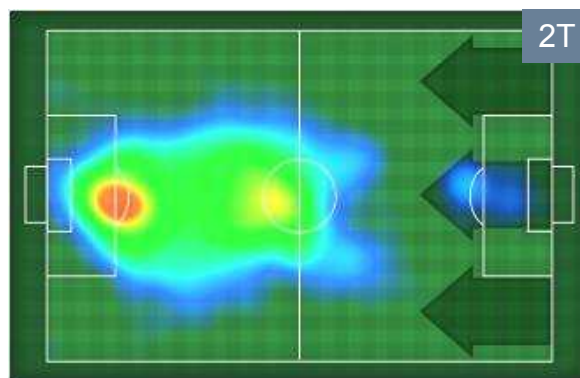

MILAN **MIL 2** **1** **CAR** CARPI

MVP (Most Valuable Player)

CARLOS BACCA

70

MILAN

Ruolo:	Attaccante
Data Nascita:	08/09/1986
Nazionalità:	COL
Altezza:	1,81m
Peso:	77 Kg

Jog-Run-Sprint (Km 10.188)

Jog	Run	Sprint
31%	60%	9%

Jog(3.168)

Run(6.088)

Sprint(0.932)

Statistiche

Gol	1	Occasioni da gol	2
Totale tiri	1	Tiri in porta (Gol)	1(1)
Assist	1	Azioni attacco	8
Cross	1	Falli subiti	1
Minuti giocati	94'		

HeatMap