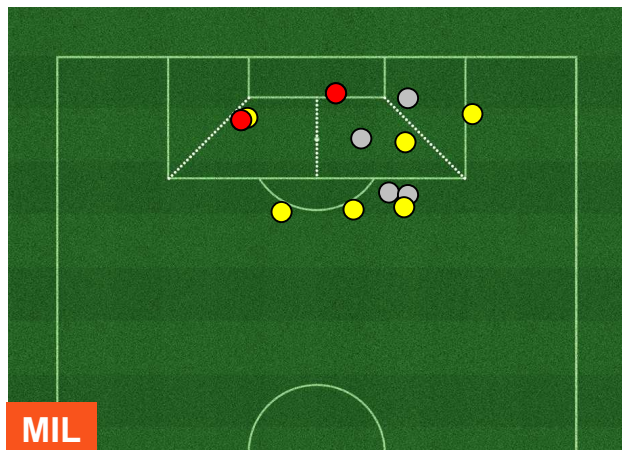

MILAN  **MIL 2** **1** **CAR**  CARPI

HEATMAP

MILAN  **MIL 2** **1** **CAR**  CARPI

BARICENTRO

BILANCIAMENTO OFFENSIVO

MIL 2

1 CAR

CARPI

ZONE DI TIRO

2	Gol	1
8	In porta	5
4	Fuori Porta	2

CROSS IN GIOCO

MILAN  **MIL 2** **1**  **CAR** CARPI

PALLE RECUPERATE

MILAN **MIL 2** **1 CAR** CARPI

MVP (Most Valuable Player)

KEVIN LASAGNA