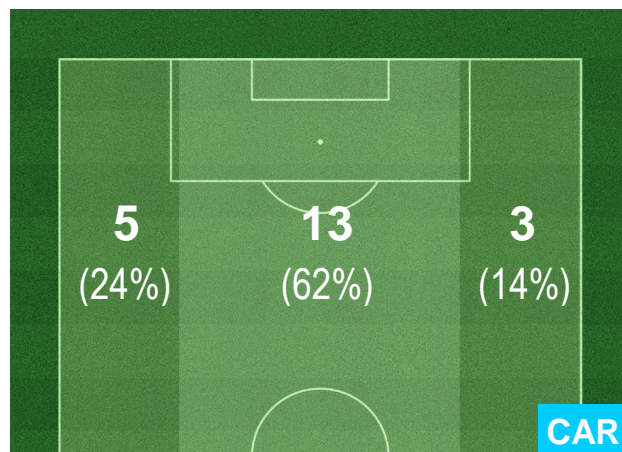

MILAN  **MIL 2** **1** **CAR**  CARPI

HEATMAP

MILAN  **MIL 2** **1** **CAR**  CARPI

BARICENTRO

BILANCIAMENTO OFFENSIVO

MIL 2

1 CAR

CARPI

ZONE DI TIRO

2	Gol	1
8	In porta	5
4	Fuori Porta	2

CROSS IN GIOCO

MILAN  **MIL 2** **1**  **CAR** CARPI

PALLE RECUPERATE

MILAN **MIL 2** **1 CAR** CARPI

MVP (Most Valuable Player)

KEVIN LASAGNA