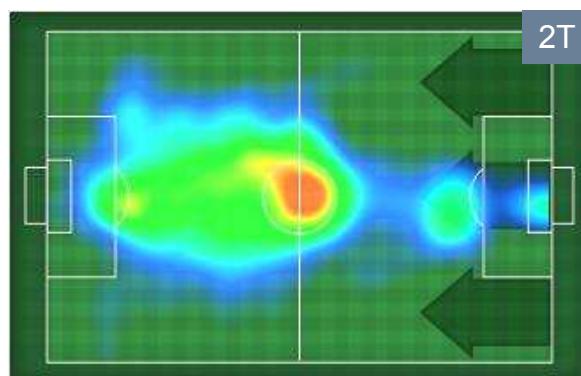

MILAN **MIL 2** **1 CAR** CARPI

MVP (Most Valuable Player)

KEVIN LASAGNA

15

CARPI

Ruolo:	Attaccante
Data Nascita:	10/08/1992
Nazionalità:	ITA
Altezza:	1,86m
Peso:	80 Kg

Jog-Run-Sprint (Km 9.03)

Jog	Run	Sprint
35%	55%	10%

Jog(3.151)

Run(4.974)

Sprint(0.905)

Statistiche

Occasioni da gol	3	Totale tiri	3
Tiri in porta (Gol)	2(0)	Assist	1
Azioni attacco	11	Palle recuperate	2
Minuti giocati	94'		

HeatMap