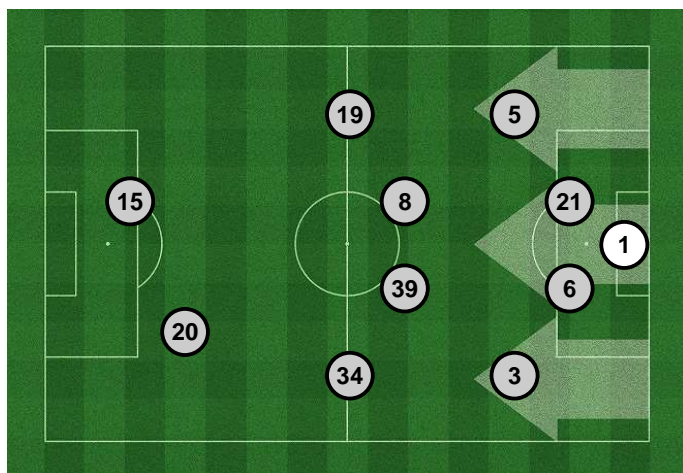

A disposizione

27	VID BELEC
4	ISAAC COFIE
11	ANTONIO DI GAUDIO
17	MARCO CRIMI
23	EMANUELE SUAGHER
25	MATTEO MANCOSU
29	RAPHAEL MARTINHO
36	FABIO DAPRELA'

Allenatore: FABRIZIO CASTORI