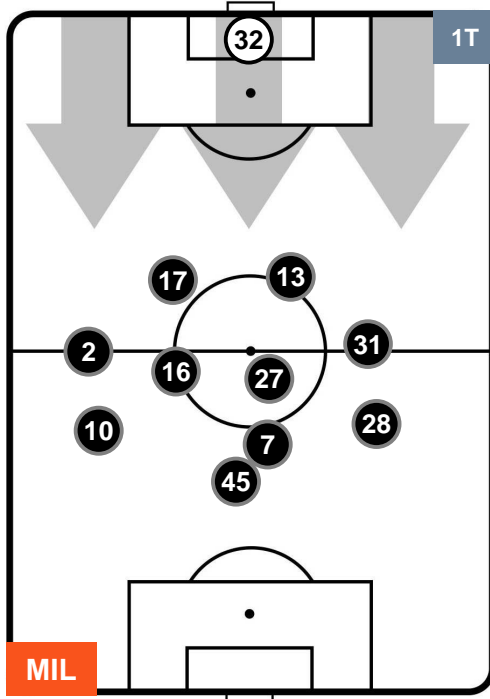

ALESSANDRIA

POSIZIONI MEDIE

- Legenda:**
- 1^ Sostituzione
 - Giocatore Entrato
 - Giocatore Uscito
 - 2^ Sostituzione
 - Giocatore Entrato
 - Giocatore Uscito
 - 3^ Sostituzione
 - Giocatore Entrato
 - Giocatore Uscito

MILAN

MIL 5

0 ALE

ALESSANDRIA

POSIZIONI MEDIE POSSESSO PALLA (proprio)

- Legenda:**
- 1^ Sostituzione
 - Giocatore Entrato
 - Giocatore Uscito
 - 2^ Sostituzione
 - Giocatore Entrato
 - Giocatore Uscito
 - 3^ Sostituzione
 - Giocatore Entrato
 - Giocatore Uscito

MILAN MIL 5 0 ALE ALESSANDRIA

POSIZIONI MEDIE POSSESSO PALLA (avversario)

- Legenda:**
- 1^ Sostituzione
 - Giocatore Entrato
 - Giocatore Uscito
 - 2^ Sostituzione
 - Giocatore Entrato
 - Giocatore Uscito
 - 3^ Sostituzione
 - Giocatore Entrato
 - Giocatore Uscito