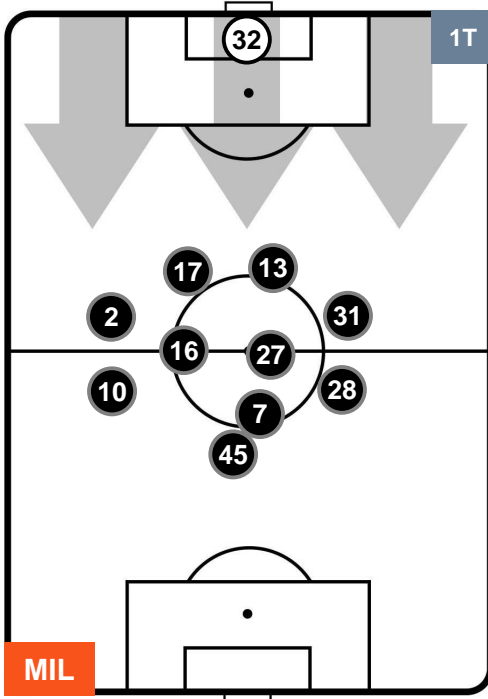

MILAN

MIL 5

0 ALE

ALESSANDRIA

HEATMAP

MILAN

MIL 5

0 ALE

ALESSANDRIA

POSIZIONI MEDIE

- Legenda:**
- 1^ Sostituzione
 - Giocatore Entrato
 - Giocatore Uscito
 - 2^ Sostituzione
 - Giocatore Entrato
 - Giocatore Uscito
 - 3^ Sostituzione
 - Giocatore Entrato
 - Giocatore Uscito