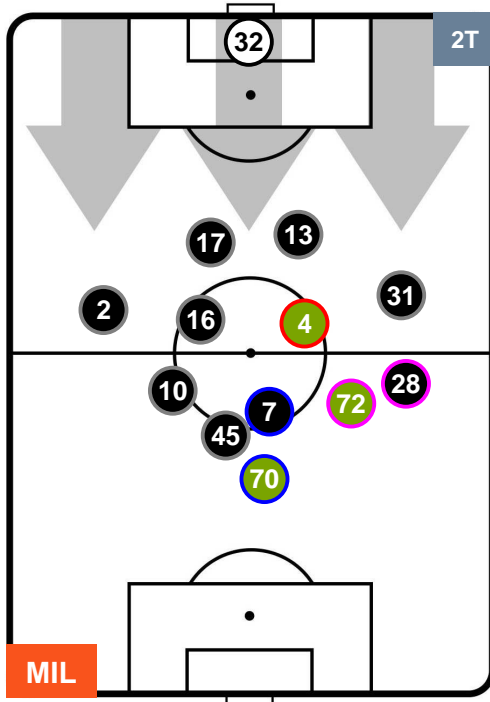

ALESSANDRIA

POSIZIONI MEDIE

- Legenda:**
- 1^ Sostituzione
 - Giocatore Entrato
 - Giocatore Uscito
 - 2^ Sostituzione
 - Giocatore Entrato
 - Giocatore Uscito
 - 3^ Sostituzione
 - Giocatore Entrato
 - Giocatore Uscito

MILAN

MIL 5

0 ALE

ALESSANDRIA

POSIZIONI MEDIE POSSESSO PALLA (proprio)

- Legenda:**
- 1^ Sostituzione
 - Giocatore Entrato
 - Giocatore Uscito
 - 2^ Sostituzione
 - Giocatore Entrato
 - Giocatore Uscito
 - 3^ Sostituzione
 - Giocatore Entrato
 - Giocatore Uscito

MILAN MIL 5 0 ALE ALESSANDRIA

POSIZIONI MEDIE POSSESSO PALLA (avversario)

- Legenda:**
- 1^ Sostituzione
 - Giocatore Entrato
 - Giocatore Uscito
 - 2^ Sostituzione
 - Giocatore Entrato
 - Giocatore Uscito
 - 3^ Sostituzione
 - Giocatore Entrato
 - Giocatore Uscito