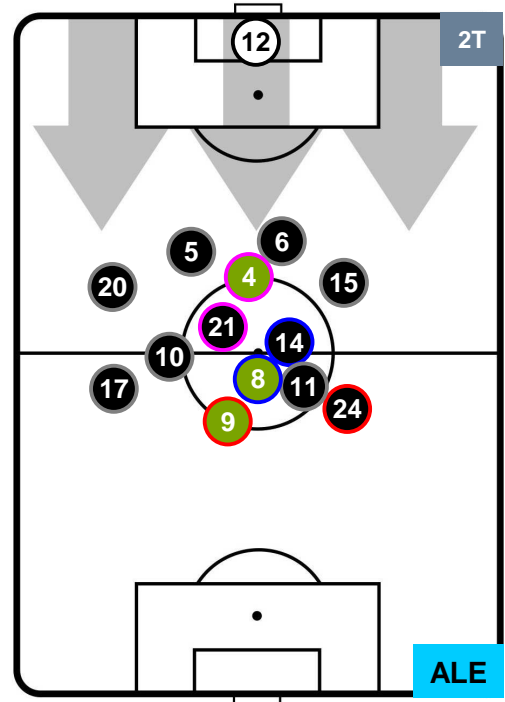

ALESSANDRIA

POSIZIONI MEDIE

- Legenda:**
- 1^ Sostituzione
 - Giocatore Entrato
 - Giocatore Uscito
 - 2^ Sostituzione
 - Giocatore Entrato
 - Giocatore Uscito
 - 3^ Sostituzione
 - Giocatore Entrato
 - Giocatore Uscito

MILAN

MIL 5

0 ALE

ALESSANDRIA

POSIZIONI MEDIE POSSESSO PALLA (proprio)

- Legenda:**
- 1^ Sostituzione
 - Giocatore Entrato
 - Giocatore Uscito
 - 2^ Sostituzione
 - Giocatore Entrato
 - Giocatore Uscito
 - 3^ Sostituzione
 - Giocatore Entrato
 - Giocatore Uscito

MILAN MIL 5 0 ALE ALESSANDRIA

POSIZIONI MEDIE POSSESSO PALLA (avversario)

- Legenda:**
- 1^ Sostituzione
 - Giocatore Entrato
 - Giocatore Uscito
 - 2^ Sostituzione
 - Giocatore Entrato
 - Giocatore Uscito
 - 3^ Sostituzione
 - Giocatore Entrato
 - Giocatore Uscito