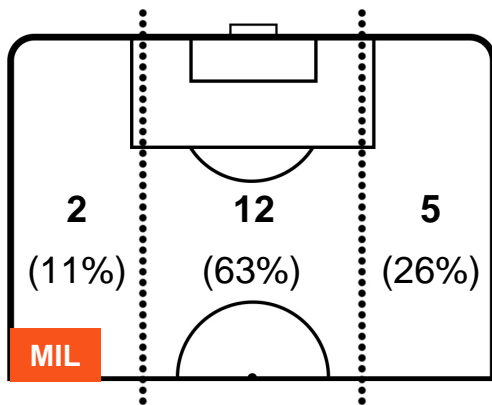

MILAN MIL 5 0 ALE ALESSANDRIA

POSIZIONI MEDIE POSSESSO PALLA (avversario)

- Legenda:**
- 1^ Sostituzione
 - Giocatore Entrato
 - Giocatore Uscito
 - 2^ Sostituzione
 - Giocatore Entrato
 - Giocatore Uscito
 - 3^ Sostituzione
 - Giocatore Entrato
 - Giocatore Uscito

MILAN

MIL 5

0 ALE

ALESSANDRIA

BARICENTRO

BILANCIAMENTO OFFENSIVO

MILAN

MIL 5

0 ALE

ALESSANDRIA

ZONE DI TIRO

| | | |
|---|-------------|---|
| 4 | Gol | 0 |
| 6 | In porta | 3 |
| 3 | Fuori Porta | 8 |

CROSS IN GIOCO

PALLE RECUPERATE

MILAN

MIL 5