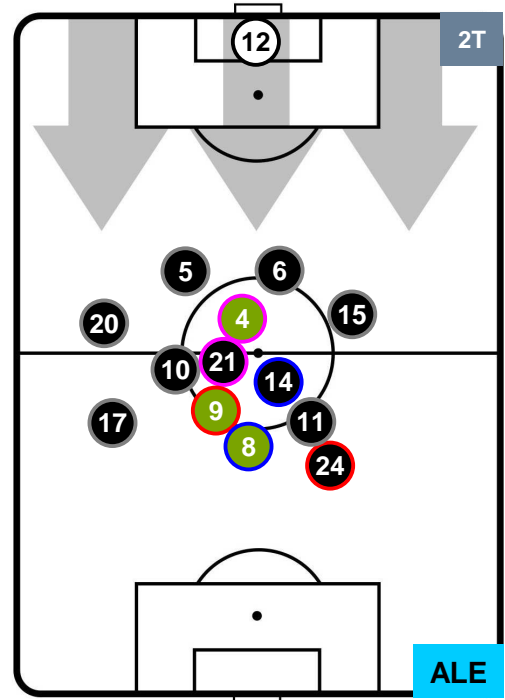

MILAN

MIL 5

0 ALE

ALESSANDRIA

HEATMAP

MILAN

MIL 5

0 ALE

ALESSANDRIA

POSIZIONI MEDIE

- Legenda:**
- 1^ Sostituzione
 - Giocatore Entrato
 - Giocatore Uscito
 - 2^ Sostituzione
 - Giocatore Entrato
 - Giocatore Uscito
 - 3^ Sostituzione
 - Giocatore Entrato
 - Giocatore Uscito