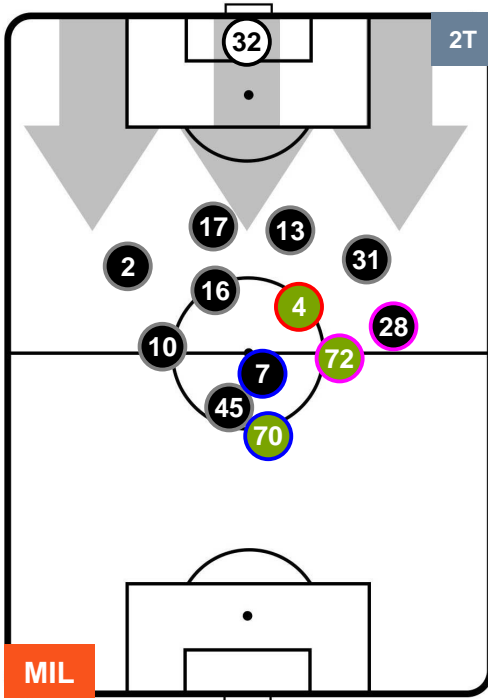

MILAN

MIL 5

0 ALE

ALESSANDRIA

HEATMAP

MILAN

MIL 5

0 ALE

ALESSANDRIA

POSIZIONI MEDIE

- Legenda:**
- 1^ Sostituzione
 - Giocatore Entrato
 - Giocatore Uscito
 - 2^ Sostituzione
 - Giocatore Entrato
 - Giocatore Uscito
 - 3^ Sostituzione
 - Giocatore Entrato
 - Giocatore Uscito