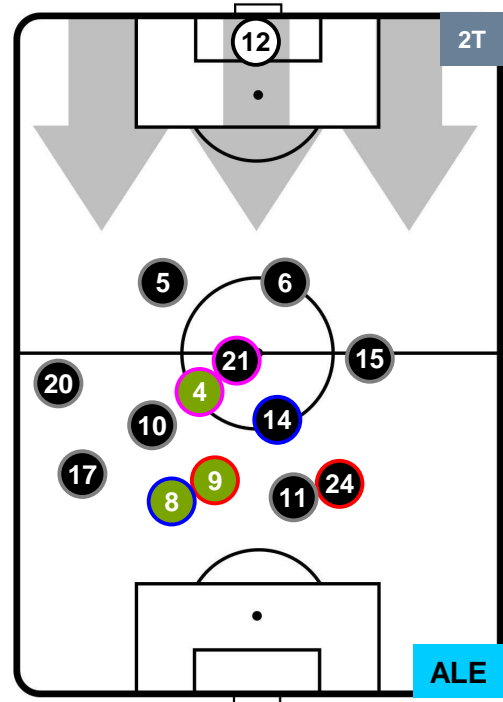

ALESSANDRIA

POSIZIONI MEDIE

- Legenda:**
- 1^ Sostituzione
 - Giocatore Entrato
 - Giocatore Uscito
 - 2^ Sostituzione
 - Giocatore Entrato
 - Giocatore Uscito
 - 3^ Sostituzione
 - Giocatore Entrato
 - Giocatore Uscito

MILAN

MIL 5

0 ALE

ALESSANDRIA

POSIZIONI MEDIE POSSESSO PALLA (proprio)

- Legenda:**
- 1^ Sostituzione
 - Giocatore Entrato
 - Giocatore Uscito
 - 2^ Sostituzione
 - Giocatore Entrato
 - Giocatore Uscito
 - 3^ Sostituzione
 - Giocatore Entrato
 - Giocatore Uscito

MILAN MIL 5 0 ALE ALESSANDRIA

POSIZIONI MEDIE POSSESSO PALLA (avversario)

- Legenda:**
- 1^ Sostituzione
 - Giocatore Entrato
 - Giocatore Uscito
 - 2^ Sostituzione
 - Giocatore Entrato
 - Giocatore Uscito
 - 3^ Sostituzione
 - Giocatore Entrato
 - Giocatore Uscito