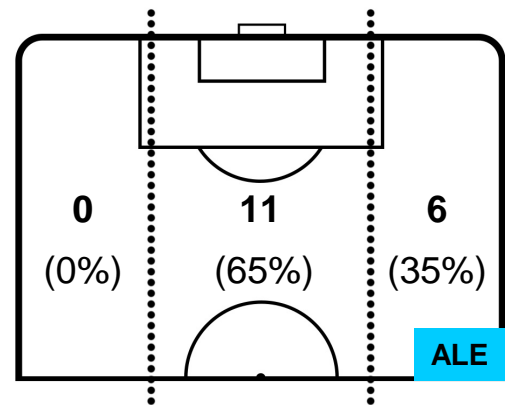

MILAN MIL 5 0 ALE ALESSANDRIA

POSIZIONI MEDIE POSSESSO PALLA (avversario)

- Legenda:**
- 1^ Sostituzione
 - Giocatore Entrato
 - Giocatore Uscito
 - 2^ Sostituzione
 - Giocatore Entrato
 - Giocatore Uscito
 - 3^ Sostituzione
 - Giocatore Entrato
 - Giocatore Uscito

MILAN

MIL 5

0 ALE

ALESSANDRIA

BARICENTRO

BILANCIAMENTO OFFENSIVO

MILAN

MIL 5

0 ALE

ALESSANDRIA

ZONE DI TIRO

| | | |
|---|-------------|---|
| 4 | Gol | 0 |
| 6 | In porta | 3 |
| 3 | Fuori Porta | 8 |

CROSS IN GIOCO

PALLE RECUPERATE

MILAN

MIL 5