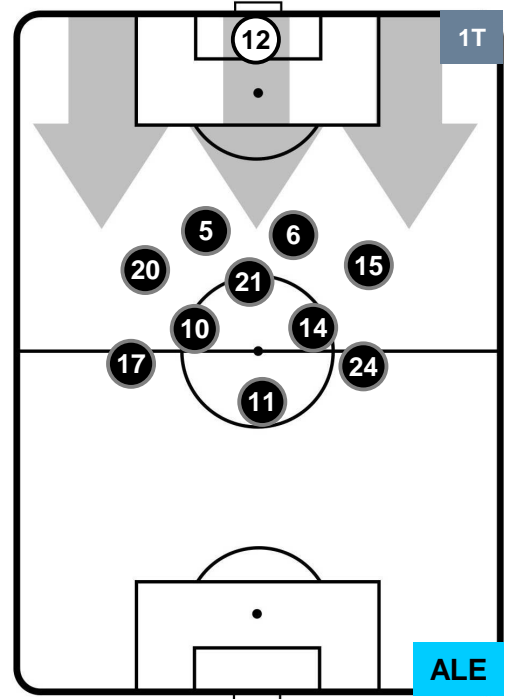

MILAN

MIL 5

0 ALE

ALESSANDRIA

HEATMAP

MILAN

MIL 5

0 ALE

ALESSANDRIA

POSIZIONI MEDIE

- Legenda:**
- 1^ Sostituzione
 - Giocatore Entrato
 - Giocatore Uscito
 - 2^ Sostituzione
 - Giocatore Entrato
 - Giocatore Uscito
 - 3^ Sostituzione
 - Giocatore Entrato
 - Giocatore Uscito