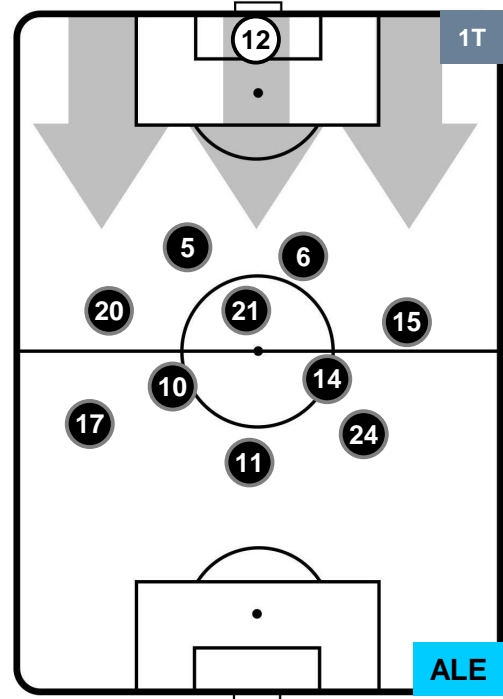

ALESSANDRIA

POSIZIONI MEDIE

- Legenda:**
- 1^ Sostituzione
 - Giocatore Entrato
 - Giocatore Uscito
 - 2^ Sostituzione
 - Giocatore Entrato
 - Giocatore Uscito
 - 3^ Sostituzione
 - Giocatore Entrato
 - Giocatore Uscito

MILAN

MIL 5

0 ALE

ALESSANDRIA

POSIZIONI MEDIE POSSESSO PALLA (proprio)

- Legenda:**
- 1^ Sostituzione
 - Giocatore Entrato
 - Giocatore Uscito
 - 2^ Sostituzione
 - Giocatore Entrato
 - Giocatore Uscito
 - 3^ Sostituzione
 - Giocatore Entrato
 - Giocatore Uscito

MILAN MIL 5 0 ALE ALESSANDRIA

POSIZIONI MEDIE POSSESSO PALLA (avversario)

- Legenda:**
- 1^ Sostituzione
 - Giocatore Entrato
 - Giocatore Uscito
 - 2^ Sostituzione
 - Giocatore Entrato
 - Giocatore Uscito
 - 3^ Sostituzione
 - Giocatore Entrato
 - Giocatore Uscito