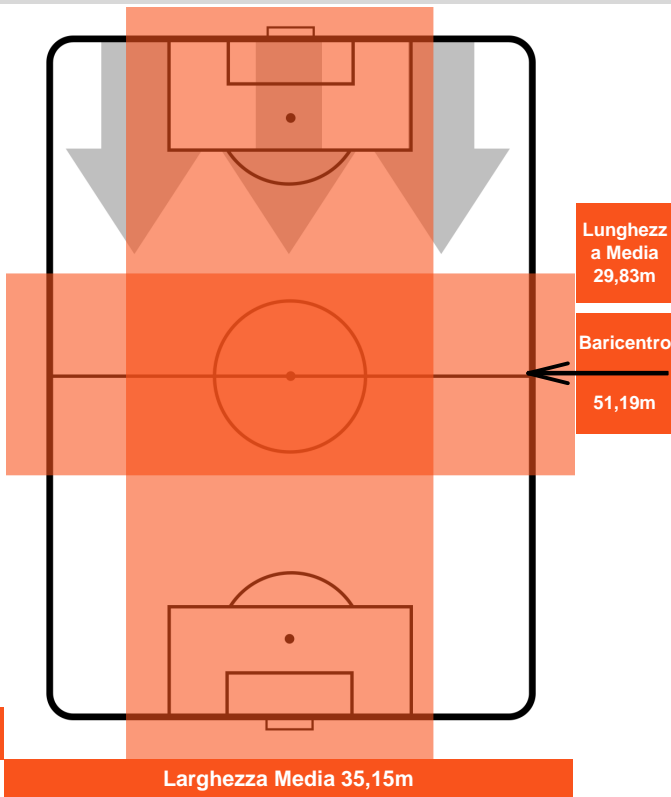

MILAN MIL 5 0 ALE ALESSANDRIA

POSIZIONI MEDIE POSSESSO PALLA (avversario)

- Legenda:**
- 1^ Sostituzione
 - Giocatore Entrato
 - Giocatore Uscito
 - 2^ Sostituzione
 - Giocatore Entrato
 - Giocatore Uscito
 - 3^ Sostituzione
 - Giocatore Entrato
 - Giocatore Uscito

MILAN

MIL 5

0 ALE

ALESSANDRIA

BARICENTRO

BILANCIAMENTO OFFENSIVO

MILAN

MIL 5

0 ALE

ALESSANDRIA

ZONE DI TIRO

| | | |
|---|-------------|---|
| 4 | Gol | 0 |
| 6 | In porta | 3 |
| 3 | Fuori Porta | 8 |

CROSS IN GIOCO

PALLE RECUPERATE

MILAN

MIL 5