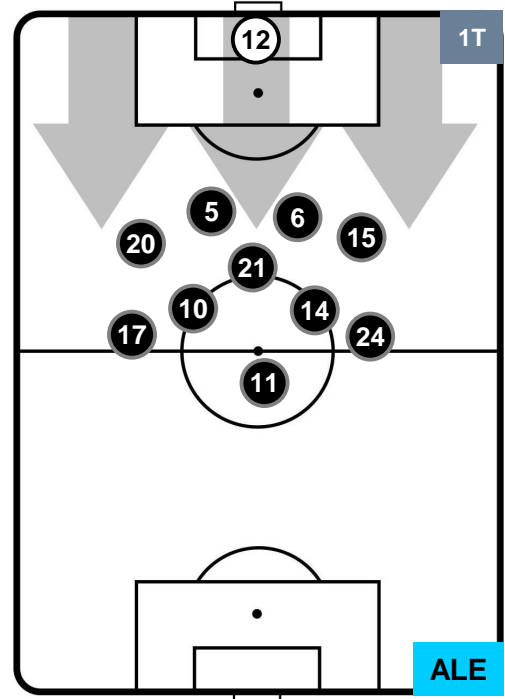

ALESSANDRIA

POSIZIONI MEDIE

- Legenda:**
- 1^ Sostituzione
 - Giocatore Entrato
 - Giocatore Uscito
 - 2^ Sostituzione
 - Giocatore Entrato
 - Giocatore Uscito
 - 3^ Sostituzione
 - Giocatore Entrato
 - Giocatore Uscito

MILAN

MIL 5

0 ALE

ALESSANDRIA

POSIZIONI MEDIE POSSESSO PALLA (proprio)

- Legenda:**
- 1^ Sostituzione
 - Giocatore Entrato
 - Giocatore Uscito
 - 2^ Sostituzione
 - Giocatore Entrato
 - Giocatore Uscito
 - 3^ Sostituzione
 - Giocatore Entrato
 - Giocatore Uscito

MILAN MIL 5 0 ALE ALESSANDRIA

POSIZIONI MEDIE POSSESSO PALLA (avversario)

- Legenda:**
- 1^ Sostituzione
 - Giocatore Entrato
 - Giocatore Uscito
 - 2^ Sostituzione
 - Giocatore Entrato
 - Giocatore Uscito
 - 3^ Sostituzione
 - Giocatore Entrato
 - Giocatore Uscito