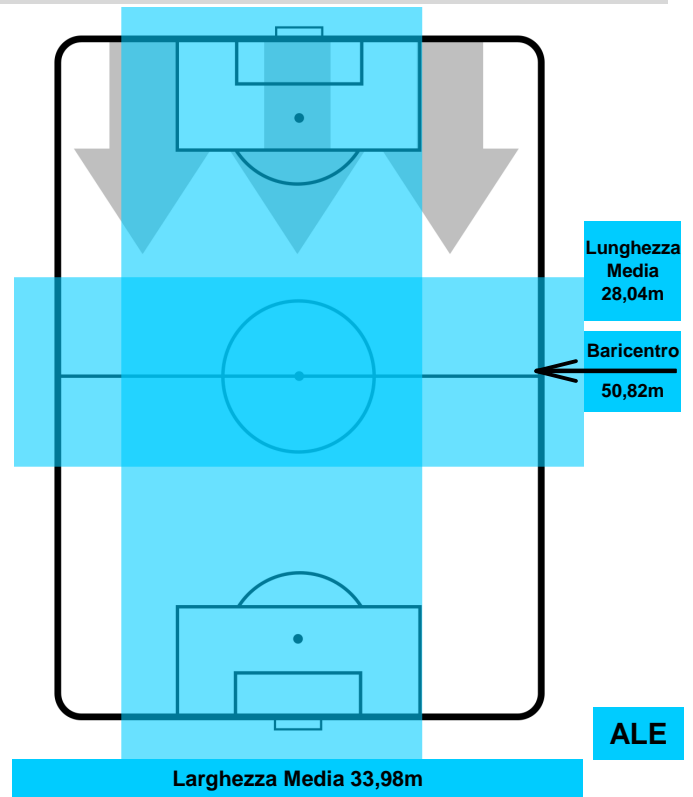

MILAN MIL 5 0 ALE ALESSANDRIA

POSIZIONI MEDIE POSSESSO PALLA (avversario)

- Legenda:**
- 1^ Sostituzione
 - Giocatore Entrato
 - Giocatore Uscito
 - 2^ Sostituzione
 - Giocatore Entrato
 - Giocatore Uscito
 - 3^ Sostituzione
 - Giocatore Entrato
 - Giocatore Uscito

MILAN

MIL 5

0 ALE

ALESSANDRIA

BARICENTRO

BILANCIAMENTO OFFENSIVO

MILAN

MIL 5

0 ALE

ALESSANDRIA

ZONE DI TIRO

| | | |
|---|-------------|---|
| 4 | Gol | 0 |
| 6 | In porta | 3 |
| 3 | Fuori Porta | 8 |

CROSS IN GIOCO

PALLE RECUPERATE

MILAN

MIL 5

0 ALE

ALESSANDRIA

MVP (Most Valuable Player)

| | | |
|-------------------------------|------------|------------|
| JEREMY MENEZ | | 7 |
| MILAN | | MIL |
| Ruolo: | Attaccante | |
| Altezza: | 1,81m | |
| Peso: | 73 Kg | |
| Data Nascita: | 07/05/1987 | |
| Nazionalità: | FRA | |
| Jog 29% - Run 63% - Sprint 8% | | Km 8.511 |
| 2.46 | 5.39 | 0.661 |
| Statistiche | | |
| Gol | 2 | |
| Occasioni da gol | 3 | |
| Totale tiri | 3 | |
| Tiri in porta (Gol) | 3(2) | |
| Azioni attacco | 3 | |
| Cross | 1 | |
| Falli subiti | 1 | |
| Minuti giocati | 75' | |