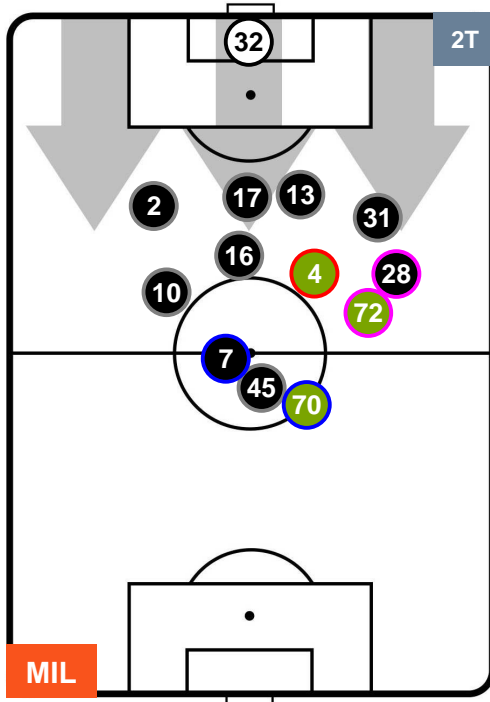

ALESSANDRIA

POSIZIONI MEDIE

- Legenda:**
- 1^ Sostituzione
 - Giocatore Entrato
 - Giocatore Uscito
 - 2^ Sostituzione
 - Giocatore Entrato
 - Giocatore Uscito
 - 3^ Sostituzione
 - Giocatore Entrato
 - Giocatore Uscito

MILAN

MIL 5

0 ALE

ALESSANDRIA

POSIZIONI MEDIE POSSESSO PALLA (proprio)

- Legenda:**
- 1^ Sostituzione
 - Giocatore Entrato
 - Giocatore Uscito
 - 2^ Sostituzione
 - Giocatore Entrato
 - Giocatore Uscito
 - 3^ Sostituzione
 - Giocatore Entrato
 - Giocatore Uscito

MILAN MIL 5 0 ALE ALESSANDRIA

POSIZIONI MEDIE POSSESSO PALLA (avversario)

- Legenda:**
- 1^ Sostituzione
 - Giocatore Entrato
 - Giocatore Uscito
 - 2^ Sostituzione
 - Giocatore Entrato
 - Giocatore Uscito
 - 3^ Sostituzione
 - Giocatore Entrato
 - Giocatore Uscito