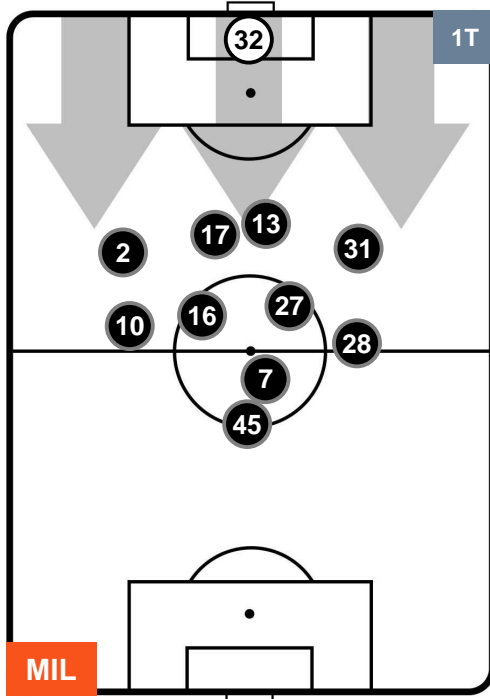

ALESSANDRIA

POSIZIONI MEDIE

- Legenda:**
- 1^ Sostituzione
 - Giocatore Entrato
 - Giocatore Uscito
 - 2^ Sostituzione
 - Giocatore Entrato
 - Giocatore Uscito
 - 3^ Sostituzione
 - Giocatore Entrato
 - Giocatore Uscito

MILAN

MIL 5

0 ALE

ALESSANDRIA

POSIZIONI MEDIE POSSESSO PALLA (proprio)

- Legenda:**
- 1^ Sostituzione
 - Giocatore Entrato
 - Giocatore Uscito
 - 2^ Sostituzione
 - Giocatore Entrato
 - Giocatore Uscito
 - 3^ Sostituzione
 - Giocatore Entrato
 - Giocatore Uscito

MILAN MIL 5 0 ALE ALESSANDRIA

POSIZIONI MEDIE POSSESSO PALLA (avversario)

- Legenda:**
- 1^ Sostituzione
 - Giocatore Entrato
 - Giocatore Uscito
 - 2^ Sostituzione
 - Giocatore Entrato
 - Giocatore Uscito
 - 3^ Sostituzione
 - Giocatore Entrato
 - Giocatore Uscito