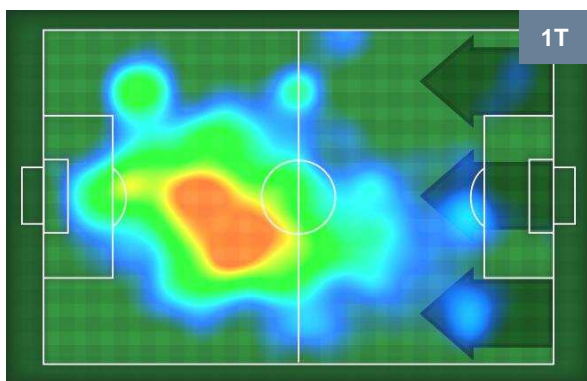

FIORENTINA

FIO 1

0 CHI

CHIEVOVERONA

MVP (Most Valuable Player)

FEDERICO BERNARDESCHI	10
FIORENTINA	FIO

Ruolo:	Attaccante
Altezza:	1,83m
Peso:	75 Kg
Data Nascita:	16/02/1994
Nazionalità:	ITA

Jog 26% - Run 65% - Sprint 9%	Km 11.502
2.97	7.485 1.047

Statistiche

Gol	1
Occasioni da gol	3
Totale tiri	6
Tiri in porta (Gol)	4(1)
Assist	1
Azioni attacco	7
Cross	2
Palle recuperate	2
Falli subiti	2
Minuti giocati	98'

HeatMap