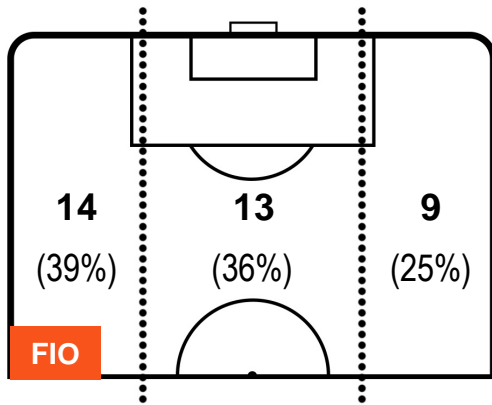

FIORENTINA

FIO 1

0 CHI

CHIEVOVERONA

BARICENTRO

BILANCIAMENTO OFFENSIVO

FIORENTINA

FIO 1

0 CHI

CHIEVOVERONA

ZONE DI TIRO

1	Gol	0
15	In porta	4
7	Fuori Porta	4

CROSS IN GIOCO

PALLE RECUPERATE

FIORENTINA

FIO 1