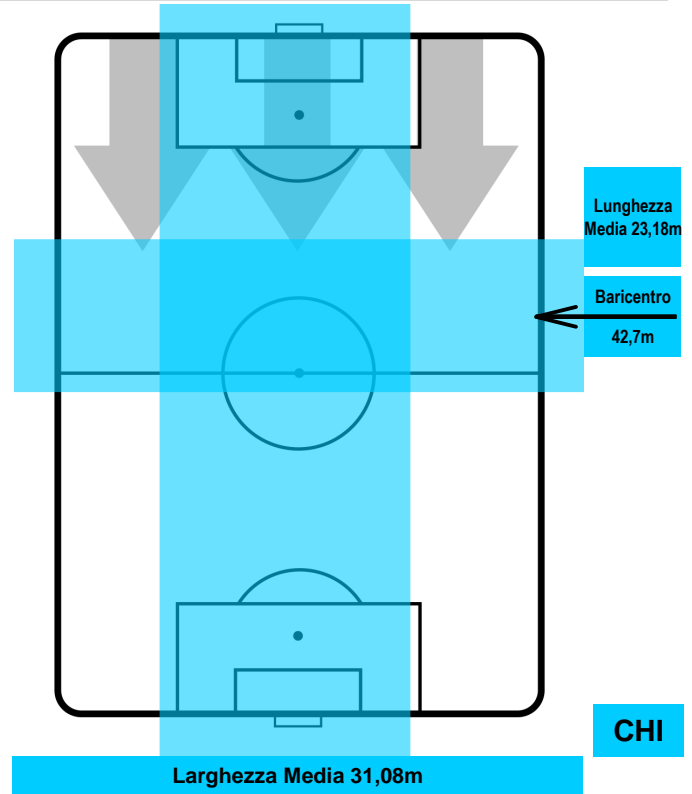

FIORENTINA

FIO 1

0 CHI

CHIEVOVERONA

BARICENTRO