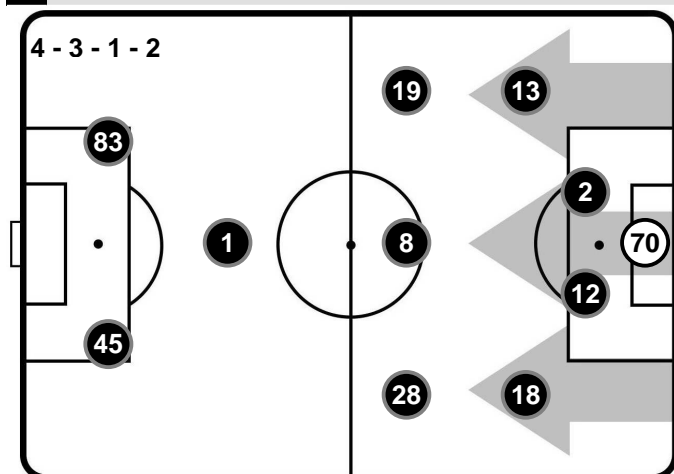

A disposizione

32	WALTER BRESSAN
98	ALESSANDRO CONFENTE
3	DARIO DAINELLI
5	ALESSANDRO GAMBERINI
21	NICOLAS FREY
23	VALTER BIRSA
31	SERGIO PELLISSIER
36	FILIPPO COSTA
55	EMANUEL VIGNATO
69	RICCARDO MEGGIORINI
80	SOFIAN KIYINE
97	FABIO DEPAOLI

Allenatore: ROLANDO MARAN