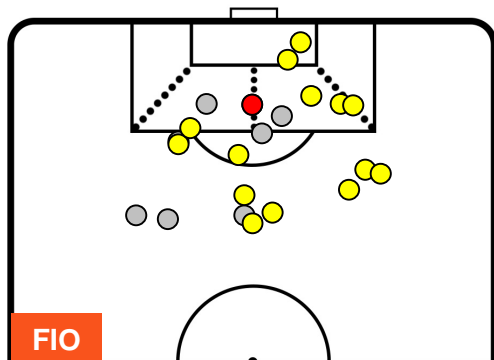

FIORENTINA

FIO 1

0 CHI

CHIEVOVERONA

POSIZIONI MEDIE POSSESSO PALLA (avversario)

- Legenda:**
- 1ª Sostituzione ● Giocatore Entrato ● Giocatore Uscito
 - 2ª Sostituzione ● Giocatore Entrato ● Giocatore Uscito Giocatore Entrato in sostituzione di ●
 - 3ª Sostituzione ● Giocatore Entrato ● Giocatore Uscito Giocatore Entrato in sostituzione di ●

FIORENTINA

FIO 1

0 CHI

CHIEVOVERONA

BARICENTRO

BILANCIAMENTO OFFENSIVO

FIORENTINA

FIO 1

0 CHI

CHIEVOVERONA

ZONE DI TIRO

1	Gol	0
15	In porta	4
7	Fuori Porta	4

CROSS IN GIOCO

PALLE RECUPERATE

FIORENTINA

FIO 1