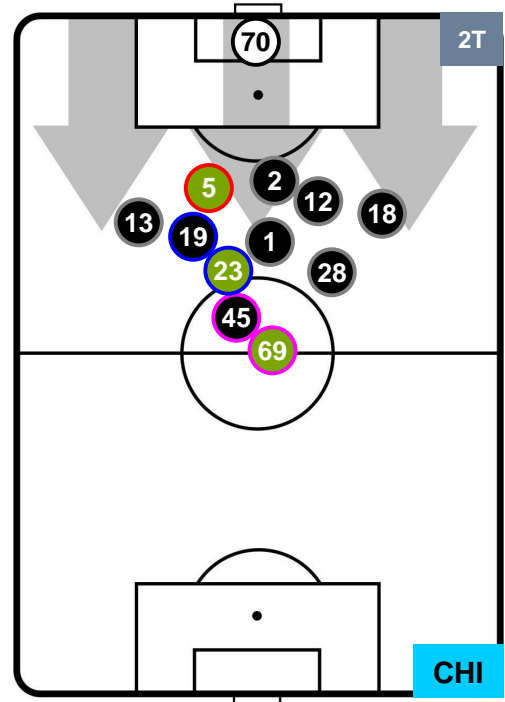

FIORENTINA

FIO 1

0 CHI

CHIEVOVERONA

POSIZIONI MEDIE POSSESSO PALLA (proprio)

- Legenda:**
- 1ª Sostituzione ● Giocatore Entrato ● Giocatore Uscito
 - 2ª Sostituzione ● Giocatore Entrato ● Giocatore Uscito ■ Giocatore Entrato in sostituzione di ●
 - 3ª Sostituzione ● Giocatore Entrato ● Giocatore Uscito ■ Giocatore Entrato in sostituzione di ●

FIORENTINA

FIO 1

0 CHI

CHIEVOVERONA

POSIZIONI MEDIE POSSESSO PALLA (avversario)

- Legenda:**
- 1ª Sostituzione ● Giocatore Entrato ● Giocatore Uscito
 - 2ª Sostituzione ● Giocatore Entrato ● Giocatore Uscito Giocatore Entrato in sostituzione di ●
 - 3ª Sostituzione ● Giocatore Entrato ● Giocatore Uscito Giocatore Entrato in sostituzione di ●