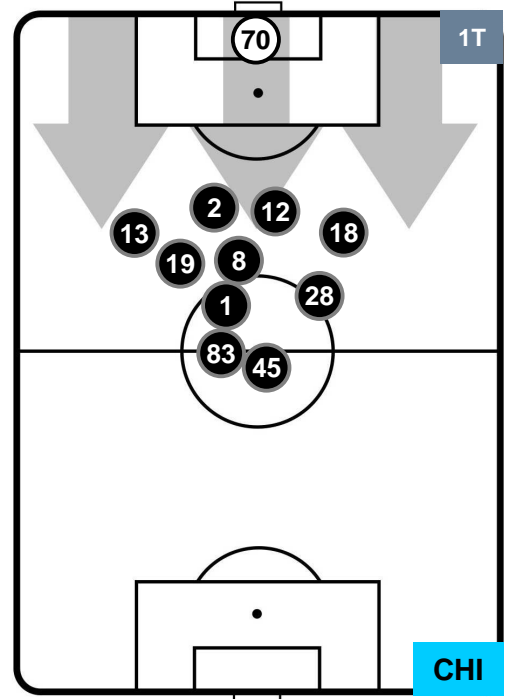

FIORENTINA

FIO 1

0 CHI

CHIEVOVERONA

POSIZIONI MEDIE POSSESSO PALLA (proprio)

- Legenda:**
- 1ª Sostituzione ● Giocatore Entrato ● Giocatore Uscito
 - 2ª Sostituzione ● Giocatore Entrato ● Giocatore Uscito ■ Giocatore Entrato in sostituzione di ●
 - 3ª Sostituzione ● Giocatore Entrato ● Giocatore Uscito ■ Giocatore Entrato in sostituzione di ●

FIORENTINA

FIO 1

0 CHI

CHIEVOVERONA

POSIZIONI MEDIE POSSESSO PALLA (avversario)

- Legenda:**
- 1ª Sostituzione ● Giocatore Entrato ● Giocatore Uscito
 - 2ª Sostituzione ● Giocatore Entrato ● Giocatore Uscito Giocatore Entrato in sostituzione di ●
 - 3ª Sostituzione ● Giocatore Entrato ● Giocatore Uscito Giocatore Entrato in sostituzione di ●