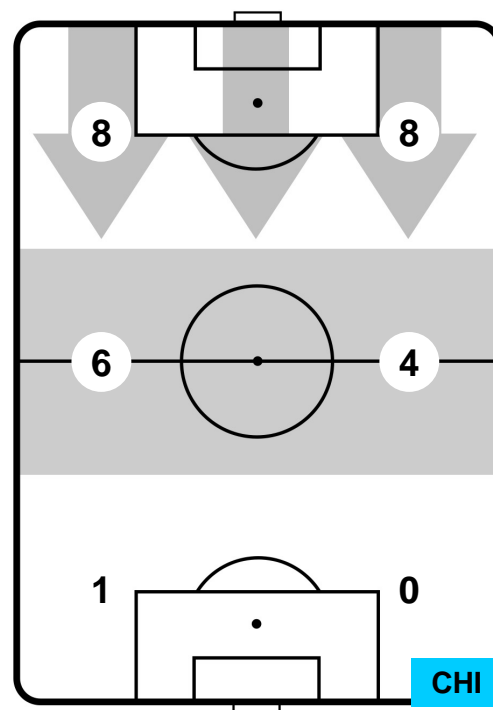

0 CHI

CHIEVOVERONA

ZONE DI TIRO

1	Gol	0
15	In porta	4
7	Fuori Porta	4

CROSS IN GIOCO

PALLE RECUPERATE

FIORENTINA

FIO 1

0 CHI

CHIEVOVERONA

MVP (Most Valuable Player)

FEDERICO BERNARDESCHI	10
FIORENTINA	FIO

Ruolo:	Attaccante
Altezza:	1,83m
Peso:	75 Kg
Data Nascita:	16/02/1994
Nazionalità:	ITA

Jog 26% - Run 65% - Sprint 9%	Km 11.502
2.97	7.485 1.047