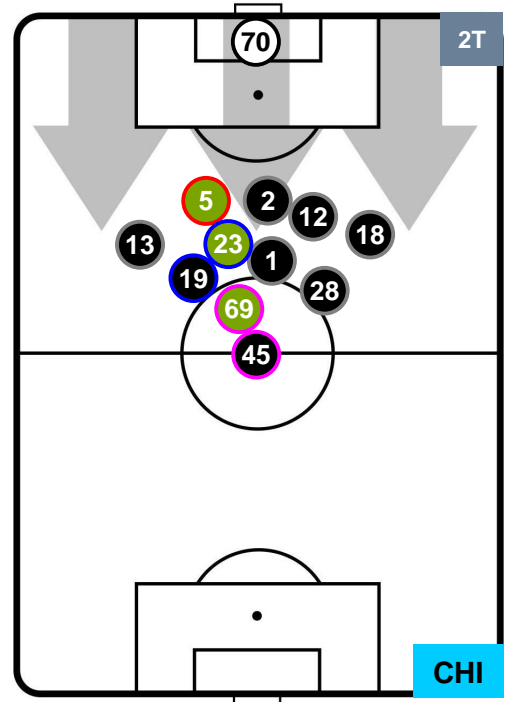

FIORENTINA

FIO 1

0 CHI

CHIEVOVERONA

POSIZIONI MEDIE

- Legenda:**
- 1ª Sostituzione ● Giocatore Entrato ● Giocatore Uscito
 - 2ª Sostituzione ● Giocatore Entrato ● Giocatore Uscito ■ Giocatore Entrato in sostituzione di ●
 - 3ª Sostituzione ● Giocatore Entrato ● Giocatore Uscito ■ Giocatore Entrato in sostituzione di ●

FIORENTINA

FIO 1

0 CHI

CHIEVOVERONA

POSIZIONI MEDIE POSSESSO PALLA (proprio)

- Legenda:**
- 1ª Sostituzione ● Giocatore Entrato ● Giocatore Uscito
 - 2ª Sostituzione ● Giocatore Entrato ● Giocatore Uscito ■ Giocatore Entrato in sostituzione di ●
 - 3ª Sostituzione ● Giocatore Entrato ● Giocatore Uscito ■ Giocatore Entrato in sostituzione di ●