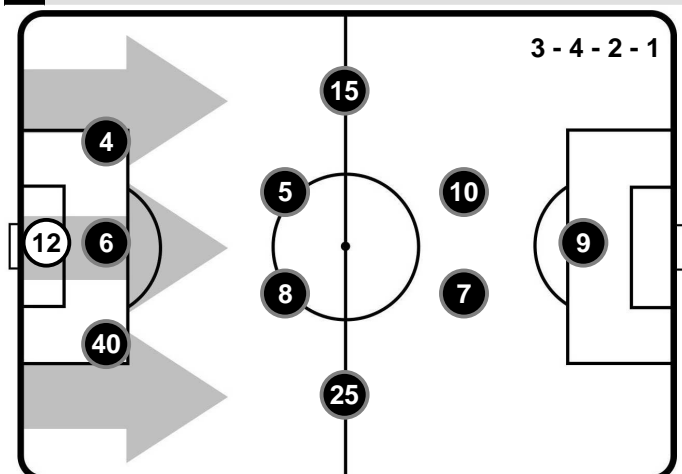

FIORENTINA

FIO 1

0 CHI

CHIEVOVERONA

FORMAZIONI

FIORENTINA

12	CIPRIAN TATARUSANU (P)
40	NENAD TOMOVIC
6	CARLOS SANCHEZ
4	SEBASTIAN DE MAIO
25	FEDERICO CHIESA
8	MATIAS VECINO
5	MILAN BADELJ
15	MAXIMILIANO OLIVERA
7	MAURO ZARATE
10	FEDERICO BERNARDESCHI
9	NIKOLA KALINIC