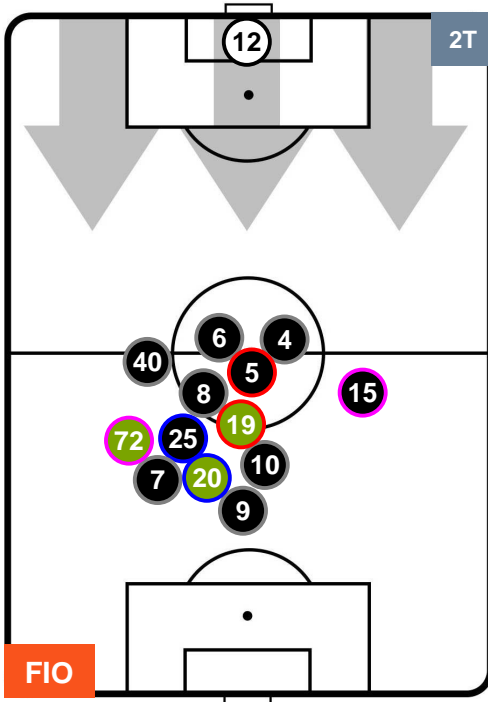

FIORENTINA

FIO 1

0 CHI

CHIEVOVERONA

POSIZIONI MEDIE

- Legenda:**
- 1ª Sostituzione ● Giocatore Entrato ● Giocatore Uscito
 - 2ª Sostituzione ● Giocatore Entrato ● Giocatore Uscito ■ Giocatore Entrato in sostituzione di ●
 - 3ª Sostituzione ● Giocatore Entrato ● Giocatore Uscito ■ Giocatore Entrato in sostituzione di ●

FIORENTINA

FIO 1

0 CHI

CHIEVOVERONA

POSIZIONI MEDIE POSSESSO PALLA (proprio)

- Legenda:**
- 1ª Sostituzione ● Giocatore Entrato ● Giocatore Uscito
 - 2ª Sostituzione ● Giocatore Entrato ● Giocatore Uscito ■ Giocatore Entrato in sostituzione di ●
 - 3ª Sostituzione ● Giocatore Entrato ● Giocatore Uscito ■ Giocatore Entrato in sostituzione di ●