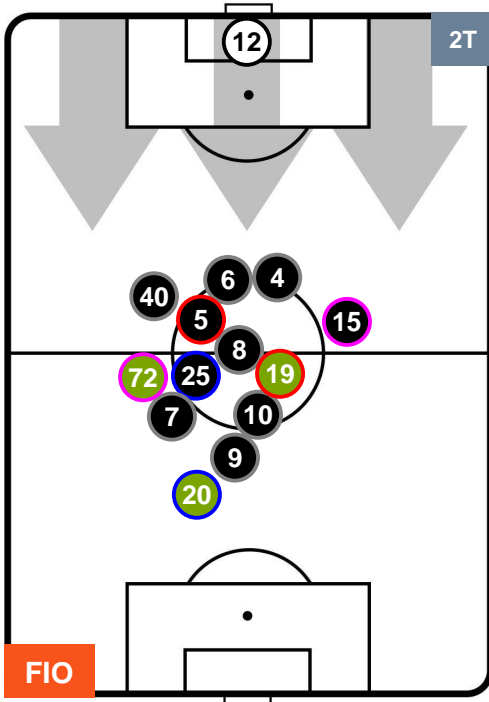

FIORENTINA

FIO 1

0 CHI

CHIEVOVERONA

POSIZIONI MEDIE POSSESSO PALLA (proprio)

- Legenda:**
- 1ª Sostituzione ● Giocatore Entrato ● Giocatore Uscito
 - 2ª Sostituzione ● Giocatore Entrato ● Giocatore Uscito ■ Giocatore Entrato in sostituzione di ●
 - 3ª Sostituzione ● Giocatore Entrato ● Giocatore Uscito ■ Giocatore Entrato in sostituzione di ●

FIORENTINA

FIO 1

0 CHI

CHIEVOVERONA

POSIZIONI MEDIE POSSESSO PALLA (avversario)

- Legenda:**
- 1ª Sostituzione ● Giocatore Entrato ● Giocatore Uscito
 - 2ª Sostituzione ● Giocatore Entrato ● Giocatore Uscito Giocatore Entrato in sostituzione di ●
 - 3ª Sostituzione ● Giocatore Entrato ● Giocatore Uscito Giocatore Entrato in sostituzione di ●