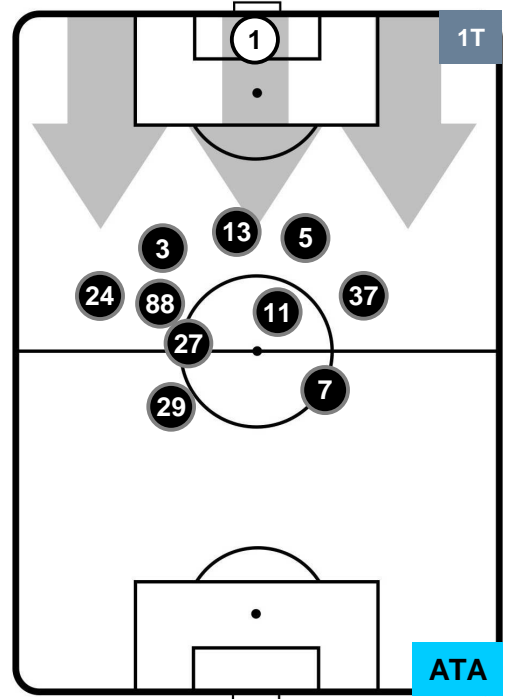

Jog-Run-Sprint (km 114.925)		
28.699	77.313	8.913

JUVENTUS

JUV 3

2 ATA

ATALANTA

HEATMAP

JUVENTUS

JUV 3

2 ATA

ATALANTA

POSIZIONI MEDIE

- Legenda:**
- 1ª Sostituzione ● Giocatore Entrato ● Giocatore Uscito
 - 2ª Sostituzione ● Giocatore Entrato ● Giocatore Uscito ■ Giocatore Entrato in sostituzione di ●
 - 3ª Sostituzione ● Giocatore Entrato ● Giocatore Uscito ■ Giocatore Entrato in sostituzione di ●