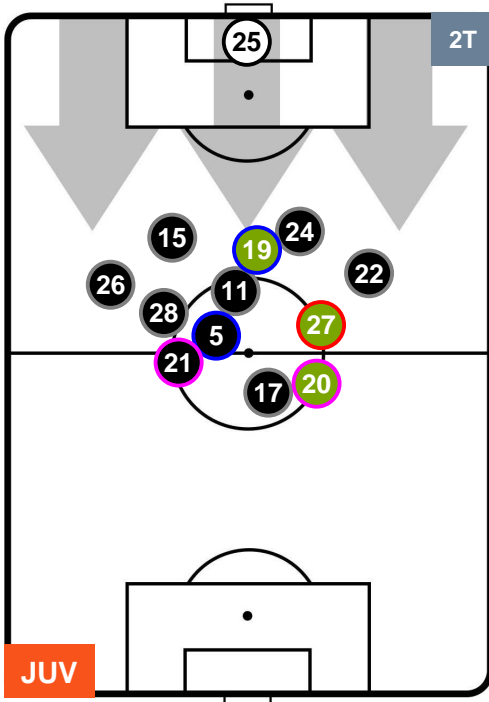

Jog-Run-Sprint (km 114.925)		
28.699	77.313	8.913

JUVENTUS

JUV 3

2 ATA

ATALANTA

HEATMAP

JUVENTUS

JUV 3

2 ATA

ATALANTA

POSIZIONI MEDIE

- Legenda:**
- 1ª Sostituzione ● Giocatore Entrato ● Giocatore Uscito
 - 2ª Sostituzione ● Giocatore Entrato ● Giocatore Uscito ■ Giocatore Entrato in sostituzione di ●
 - 3ª Sostituzione ● Giocatore Entrato ● Giocatore Uscito ■ Giocatore Entrato in sostituzione di ●