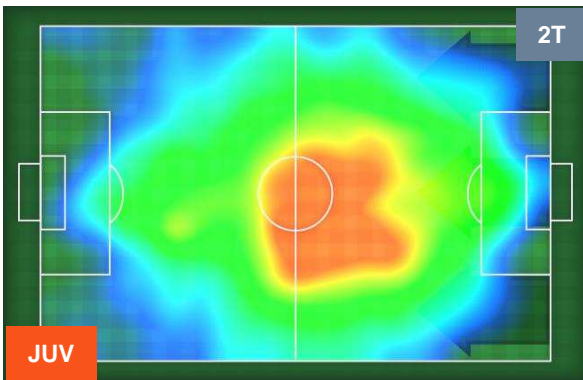

Jog-Run-Sprint (km 114.925)		
28.699	77.313	8.913

JUVENTUS

JUV 3

2 ATA

ATALANTA

HEATMAP

JUVENTUS

JUV 3

2 ATA

ATALANTA

POSIZIONI MEDIE

- Legenda:**
- 1ª Sostituzione ● Giocatore Entrato ● Giocatore Uscito
 - 2ª Sostituzione ● Giocatore Entrato ● Giocatore Uscito ■ Giocatore Entrato in sostituzione di ●
 - 3ª Sostituzione ● Giocatore Entrato ● Giocatore Uscito ■ Giocatore Entrato in sostituzione di ●