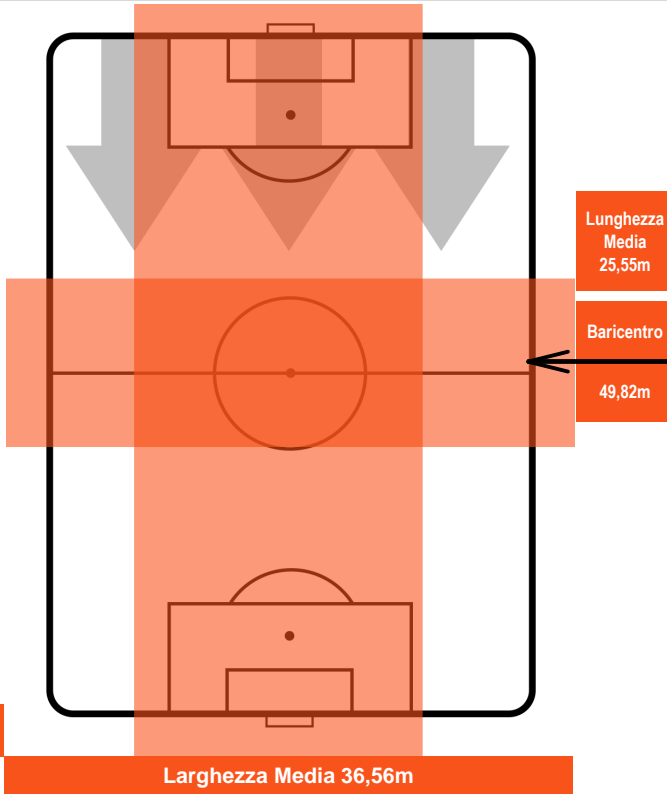

JUVENTUS

JUV 3

2 ATA

ATALANTA

POSIZIONI MEDIE POSSESSO PALLA (avversario)

- Legenda:**
- 1ª Sostituzione ● Giocatore Entrato ● Giocatore Uscito
 - 2ª Sostituzione ● Giocatore Entrato ● Giocatore Uscito ■ Giocatore Entrato in sostituzione di ●
 - 3ª Sostituzione ● Giocatore Entrato ● Giocatore Uscito ■ Giocatore Entrato in sostituzione di ●

JUVENTUS

JUV 3

2 ATA

ATALANTA

BARICENTRO

BILANCIAMENTO OFFENSIVO

JUVENTUS

JUV 3

2 ATA

ATALANTA

ZONE DI TIRO

3	Gol	2
5	In porta	6
4	Fuori Porta	5

CROSS IN GIOCO

PALLE RECUPERATE

JUVENTUS

JUV 3

2 ATA

ATALANTA

MVP (Most Valuable Player)

PAULO DYBALA		21
JUVENTUS		JUV
Ruolo:	Attaccante	
Altezza:	1,77m	
Peso:	69 Kg	
Data Nascita:	15/11/1993	
Nazionalità:	ARG	
Jog 20% - Run 73% - Sprint 7%		Km 7.953
1.613	5.784	0.556
Statistiche		
Gol	1	
Occasioni da gol	1	
Totale tiri	1	
Tiri in porta (Gol)	1(1)	
Assist	1	
Azioni attacco	6	
Cross	1	
Palle recuperate	2	
Minuti giocati	64'	