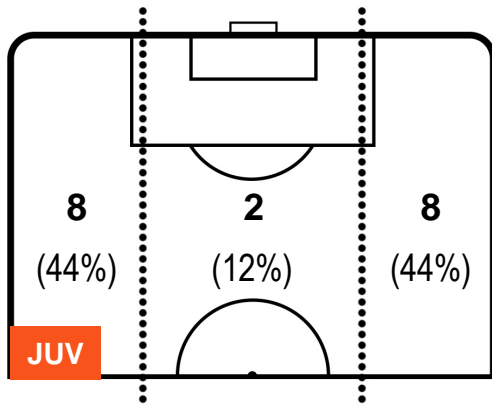

JUVENTUS

JUV 3

2 ATA

ATALANTA

POSIZIONI MEDIE POSSESSO PALLA (avversario)

- Legenda:**
- 1ª Sostituzione ● Giocatore Entrato ● Giocatore Uscito
 - 2ª Sostituzione ● Giocatore Entrato ● Giocatore Uscito ■ Giocatore Entrato in sostituzione di ●
 - 3ª Sostituzione ● Giocatore Entrato ● Giocatore Uscito ■ Giocatore Entrato in sostituzione di ●

JUVENTUS

JUV 3

2 ATA

ATALANTA

BARICENTRO

BILANCIAMENTO OFFENSIVO

JUVENTUS

JUV 3

2 ATA

ATALANTA

ZONE DI TIRO

3	Gol	2
5	In porta	6
4	Fuori Porta	5

CROSS IN GIOCO

PALLE RECUPERATE

JUVENTUS

JUV 3

2 ATA

ATALANTA

MVP (Most Valuable Player)

PAULO DYBALA		21
JUVENTUS		JUV
Ruolo:	Attaccante	
Altezza:	1,77m	
Peso:	69 Kg	
Data Nascita:	15/11/1993	
Nazionalità:	ARG	
Jog 20% - Run 73% - Sprint 7%		Km 7.953
1.613	5.784	0.556
Statistiche		
Gol	1	
Occasioni da gol	1	
Totale tiri	1	
Tiri in porta (Gol)	1(1)	
Assist	1	
Azioni attacco	6	
Cross	1	
Palle recuperate	2	
Minuti giocati	64'	