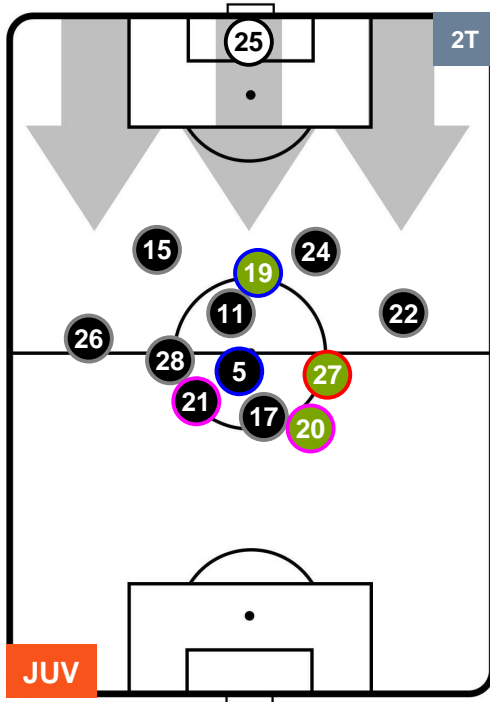

2 ATA

ATALANTA

POSIZIONI MEDIE

- Legenda:**
- 1ª Sostituzione ● Giocatore Entrato ● Giocatore Uscito
 - 2ª Sostituzione ● Giocatore Entrato ● Giocatore Uscito ■ Giocatore Entrato in sostituzione di ●
 - 3ª Sostituzione ● Giocatore Entrato ● Giocatore Uscito ■ Giocatore Entrato in sostituzione di ●

JUVENTUS

JUV 3

2 ATA

ATALANTA

POSIZIONI MEDIE POSSESSO PALLA (proprio)

- Legenda:**
- 1ª Sostituzione ● Giocatore Entrato ● Giocatore Uscito
 - 2ª Sostituzione ● Giocatore Entrato ● Giocatore Uscito ■ Giocatore Entrato in sostituzione di ●
 - 3ª Sostituzione ● Giocatore Entrato ● Giocatore Uscito ■ Giocatore Entrato in sostituzione di ●

JUVENTUS

JUV 3

2 ATA

ATALANTA

POSIZIONI MEDIE POSSESSO PALLA (avversario)

- Legenda:**
- 1ª Sostituzione ● Giocatore Entrato ● Giocatore Uscito
 - 2ª Sostituzione ● Giocatore Entrato ● Giocatore Uscito ■ Giocatore Entrato in sostituzione di ●
 - 3ª Sostituzione ● Giocatore Entrato ● Giocatore Uscito ■ Giocatore Entrato in sostituzione di ●