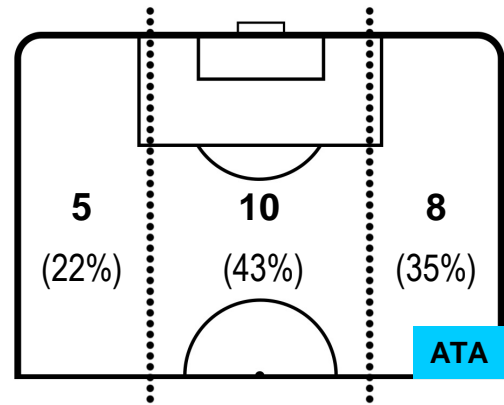

JUVENTUS

JUV 3

2 ATA

ATALANTA

POSIZIONI MEDIE POSSESSO PALLA (avversario)

- Legenda:**
- 1ª Sostituzione ● Giocatore Entrato ● Giocatore Uscito
 - 2ª Sostituzione ● Giocatore Entrato ● Giocatore Uscito ■ Giocatore Entrato in sostituzione di ●
 - 3ª Sostituzione ● Giocatore Entrato ● Giocatore Uscito ■ Giocatore Entrato in sostituzione di ●

JUVENTUS

JUV 3

2 ATA

ATALANTA

BARICENTRO

BILANCIAMENTO OFFENSIVO

JUVENTUS

JUV 3

2 ATA

ATALANTA

ZONE DI TIRO

3	Gol	2
5	In porta	6
4	Fuori Porta	5

CROSS IN GIOCO

PALLE RECUPERATE

JUVENTUS

JUV 3

2 ATA

ATALANTA

MVP (Most Valuable Player)

PAULO DYBALA		21
JUVENTUS		JUV
Ruolo:	Attaccante	
Altezza:	1,77m	
Peso:	69 Kg	
Data Nascita:	15/11/1993	
Nazionalità:	ARG	
Jog 20% - Run 73% - Sprint 7%		Km 7.953
1.613	5.784	0.556
Statistiche		
Gol	1	
Occasioni da gol	1	
Totale tiri	1	
Tiri in porta (Gol)	1(1)	
Assist	1	
Azioni attacco	6	
Cross	1	
Palle recuperate	2	
Minuti giocati	64'	