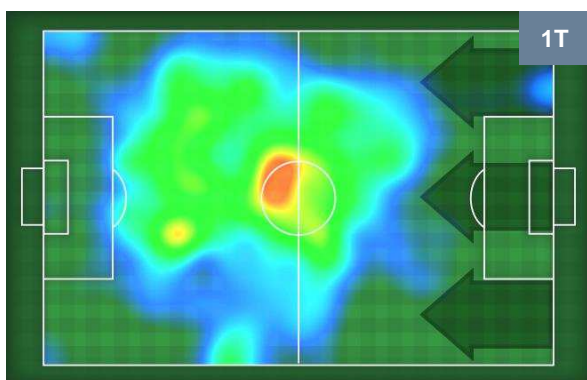

JUVENTUS

JUV 3

2 ATA

ATALANTA

MVP (Most Valuable Player)

PAULO DYBALA		21
JUVENTUS		JUV
Ruolo:	Attaccante	
Altezza:	1,77m	
Peso:	69 Kg	
Data Nascita:	15/11/1993	
Nazionalità:	ARG	
Jog 20% - Run 73% - Sprint 7%		Km 7.953
1.613	5.784	0.556
Statistiche		
Gol	1	
Occasioni da gol	1	
Totale tiri	1	
Tiri in porta (Gol)	1(1)	
Assist	1	
Azioni attacco	6	
Cross	1	
Palle recuperate	2	
Minuti giocati	64'	

ABDOULAY KONKO		25
ATALANTA		ATA
Ruolo:	Difensore	
Altezza:	1,84m	
Peso:	75 Kg	
Data Nascita:	09/03/1984	
Nazionalità:	FRA	
Jog 22% - Run 72% - Sprint 6%		Km 6.057
1.31	4.341	0.406
Statistiche		
Gol	1	
Occasioni da gol	2	
Totale tiri	2	
Tiri in porta (Gol)	1(1)	
Azioni attacco	2	
Palle recuperate	2	
Minuti giocati	48'	

HeatMap