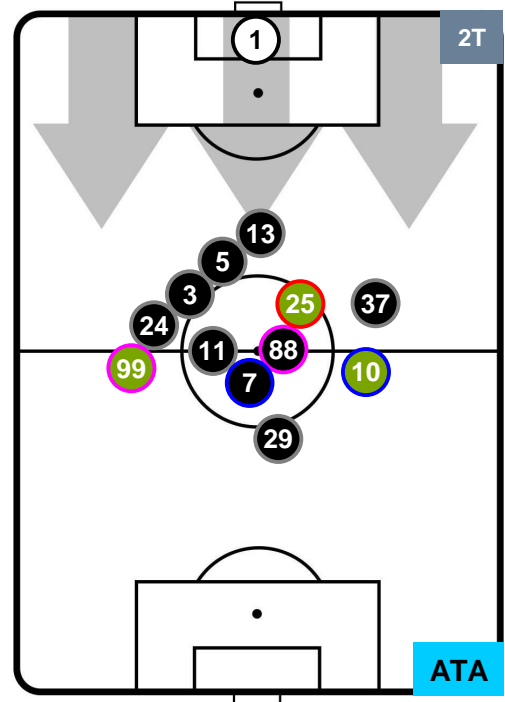

2 ATA

ATALANTA

POSIZIONI MEDIE

- Legenda:**
- 1ª Sostituzione ● Giocatore Entrato ● Giocatore Uscito
 - 2ª Sostituzione ● Giocatore Entrato ● Giocatore Uscito ■ Giocatore Entrato in sostituzione di ●
 - 3ª Sostituzione ● Giocatore Entrato ● Giocatore Uscito ■ Giocatore Entrato in sostituzione di ●

JUVENTUS

JUV 3

2 ATA

ATALANTA

POSIZIONI MEDIE POSSESSO PALLA (proprio)

- Legenda:**
- 1ª Sostituzione ● Giocatore Entrato ● Giocatore Uscito
 - 2ª Sostituzione ● Giocatore Entrato ● Giocatore Uscito ■ Giocatore Entrato in sostituzione di ●
 - 3ª Sostituzione ● Giocatore Entrato ● Giocatore Uscito ■ Giocatore Entrato in sostituzione di ●

JUVENTUS

JUV 3

2 ATA

ATALANTA

POSIZIONI MEDIE POSSESSO PALLA (avversario)

- Legenda:**
- 1ª Sostituzione ● Giocatore Entrato ● Giocatore Uscito
 - 2ª Sostituzione ● Giocatore Entrato ● Giocatore Uscito ■ Giocatore Entrato in sostituzione di ●
 - 3ª Sostituzione ● Giocatore Entrato ● Giocatore Uscito ■ Giocatore Entrato in sostituzione di ●