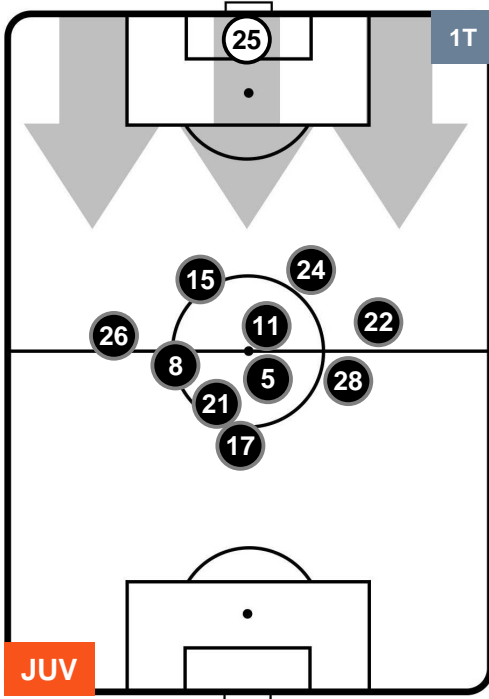

Jog-Run-Sprint (km 114.925)		
28.699	77.313	8.913

JUVENTUS

JUV 3

2 ATA

ATALANTA

HEATMAP

JUVENTUS

JUV 3

2 ATA

ATALANTA

POSIZIONI MEDIE

- Legenda:**
- 1ª Sostituzione ● Giocatore Entrato ● Giocatore Uscito
 - 2ª Sostituzione ● Giocatore Entrato ● Giocatore Uscito ■ Giocatore Entrato in sostituzione di ●
 - 3ª Sostituzione ● Giocatore Entrato ● Giocatore Uscito ■ Giocatore Entrato in sostituzione di ●