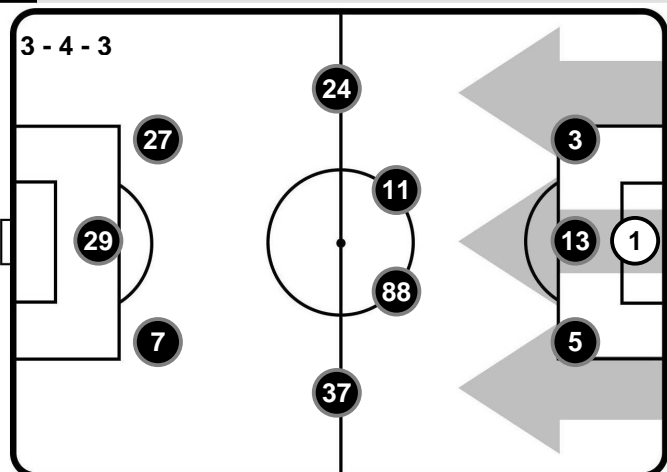

A disposizione

30 DAVIDE BASSI
57 MARCO SPORTIELLO
8 GIULIO MIGLIACCIO
9 ALEKSANDAR PESIC
10 ALEJANDRO GOMEZ
25 ABDOULAY KONKO
77 CRISTIAN RAIMONDI
94 FILIPPO MELEGONI
97 RICCARDO GATTI
98 CHRISTIAN CAPONE
99 EMMANUEL LATTE LATH

Allenatore: GIAN PIERO GASPERINI