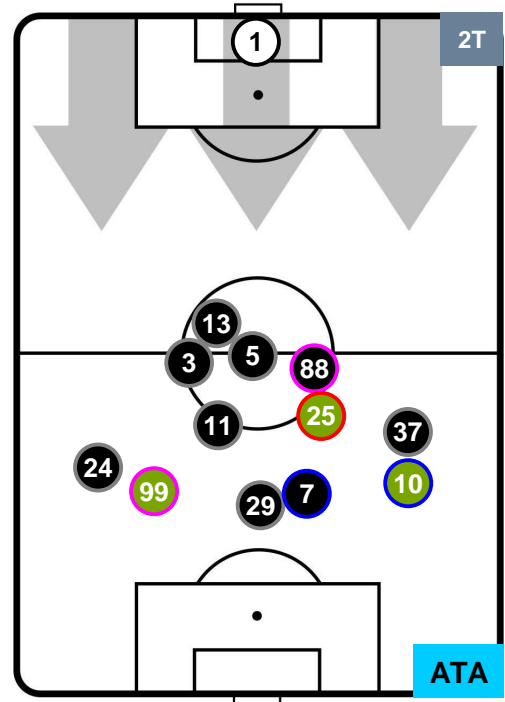

2 ATA

ATALANTA

POSIZIONI MEDIE

- Legenda:**
- 1ª Sostituzione ● Giocatore Entrato ● Giocatore Uscito
 - 2ª Sostituzione ● Giocatore Entrato ● Giocatore Uscito ■ Giocatore Entrato in sostituzione di ●
 - 3ª Sostituzione ● Giocatore Entrato ● Giocatore Uscito ■ Giocatore Entrato in sostituzione di ●

JUVENTUS

JUV 3

2 ATA

ATALANTA

POSIZIONI MEDIE POSSESSO PALLA (proprio)

- Legenda:**
- 1ª Sostituzione ● Giocatore Entrato ● Giocatore Uscito
 - 2ª Sostituzione ● Giocatore Entrato ● Giocatore Uscito ■ Giocatore Entrato in sostituzione di ●
 - 3ª Sostituzione ● Giocatore Entrato ● Giocatore Uscito ■ Giocatore Entrato in sostituzione di ●

JUVENTUS

JUV 3

2 ATA

ATALANTA

POSIZIONI MEDIE POSSESSO PALLA (avversario)

- Legenda:**
- 1ª Sostituzione ● Giocatore Entrato ● Giocatore Uscito
 - 2ª Sostituzione ● Giocatore Entrato ● Giocatore Uscito ■ Giocatore Entrato in sostituzione di ●
 - 3ª Sostituzione ● Giocatore Entrato ● Giocatore Uscito ■ Giocatore Entrato in sostituzione di ●