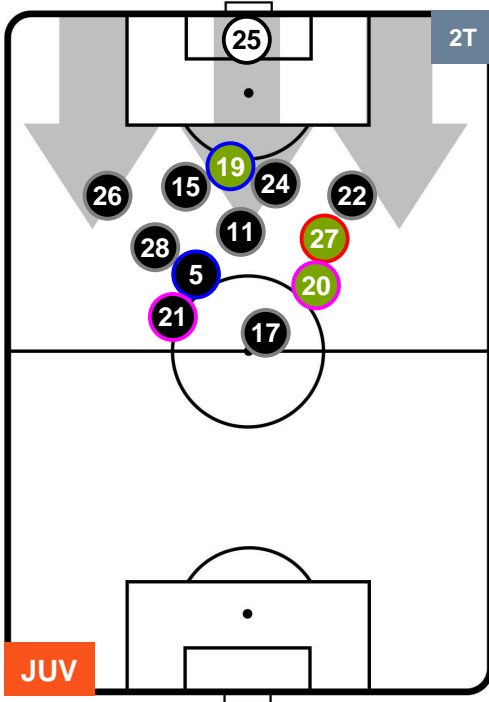

2 ATA

ATALANTA

POSIZIONI MEDIE

- Legenda:**
- 1ª Sostituzione ● Giocatore Entrato ● Giocatore Uscito
 - 2ª Sostituzione ● Giocatore Entrato ● Giocatore Uscito ■ Giocatore Entrato in sostituzione di ●
 - 3ª Sostituzione ● Giocatore Entrato ● Giocatore Uscito ■ Giocatore Entrato in sostituzione di ●

JUVENTUS

JUV 3

2 ATA

ATALANTA

POSIZIONI MEDIE POSSESSO PALLA (proprio)

- Legenda:**
- 1ª Sostituzione ● Giocatore Entrato ● Giocatore Uscito
 - 2ª Sostituzione ● Giocatore Entrato ● Giocatore Uscito ■ Giocatore Entrato in sostituzione di ●
 - 3ª Sostituzione ● Giocatore Entrato ● Giocatore Uscito ■ Giocatore Entrato in sostituzione di ●

JUVENTUS

JUV 3

2 ATA

ATALANTA

POSIZIONI MEDIE POSSESSO PALLA (avversario)

- Legenda:**
- 1ª Sostituzione ● Giocatore Entrato ● Giocatore Uscito
 - 2ª Sostituzione ● Giocatore Entrato ● Giocatore Uscito ■ Giocatore Entrato in sostituzione di ●
 - 3ª Sostituzione ● Giocatore Entrato ● Giocatore Uscito ■ Giocatore Entrato in sostituzione di ●