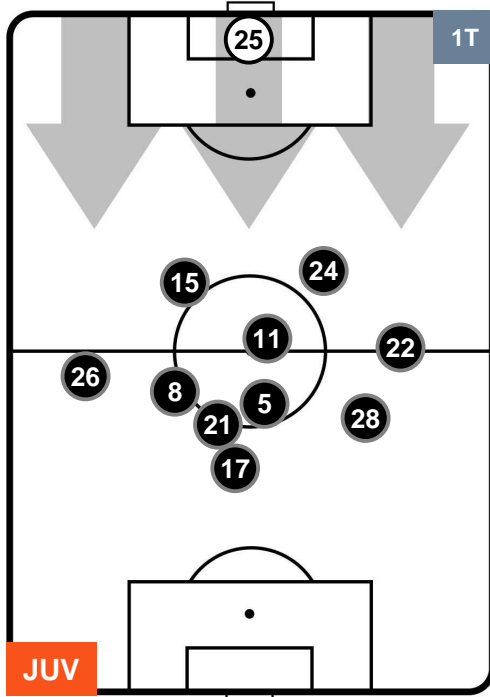

2 ATA

ATALANTA

POSIZIONI MEDIE

- Legenda:**
- 1ª Sostituzione ● Giocatore Entrato ● Giocatore Uscito
 - 2ª Sostituzione ● Giocatore Entrato ● Giocatore Uscito ■ Giocatore Entrato in sostituzione di ●
 - 3ª Sostituzione ● Giocatore Entrato ● Giocatore Uscito ■ Giocatore Entrato in sostituzione di ●

JUVENTUS

JUV 3

2 ATA

ATALANTA

POSIZIONI MEDIE POSSESSO PALLA (proprio)

- Legenda:**
- 1ª Sostituzione ● Giocatore Entrato ● Giocatore Uscito
 - 2ª Sostituzione ● Giocatore Entrato ● Giocatore Uscito ■ Giocatore Entrato in sostituzione di ●
 - 3ª Sostituzione ● Giocatore Entrato ● Giocatore Uscito ■ Giocatore Entrato in sostituzione di ●

JUVENTUS

JUV 3

2 ATA

ATALANTA

POSIZIONI MEDIE POSSESSO PALLA (avversario)

- Legenda:**
- 1ª Sostituzione ● Giocatore Entrato ● Giocatore Uscito
 - 2ª Sostituzione ● Giocatore Entrato ● Giocatore Uscito ■ Giocatore Entrato in sostituzione di ●
 - 3ª Sostituzione ● Giocatore Entrato ● Giocatore Uscito ■ Giocatore Entrato in sostituzione di ●