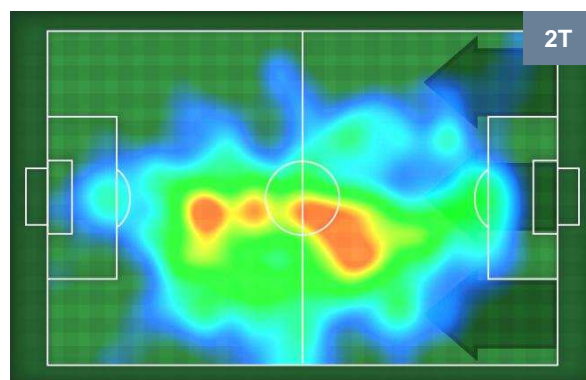

JUVENTUS

JUV 3

2 ATA

ATALANTA

MVP (Most Valuable Player)

PAULO DYBALA		21
JUVENTUS		JUV
Ruolo:	Attaccante	
Altezza:	1,77m	
Peso:	69 Kg	
Data Nascita:	15/11/1993	
Nazionalità:	ARG	
Jog 20% - Run 73% - Sprint 7%		Km 7.953
1.613	5.784	0.556
Statistiche		
Gol	1	
Occasioni da gol	1	
Totale tiri	1	
Tiri in porta (Gol)	1(1)	
Assist	1	
Azioni attacco	6	
Cross	1	
Palle recuperate	2	
Minuti giocati	64'	

ABDOULAY KONKO		25
ATALANTA		ATA
Ruolo:	Difensore	
Altezza:	1,84m	
Peso:	75 Kg	
Data Nascita:	09/03/1984	
Nazionalità:	FRA	
Jog 22% - Run 72% - Sprint 6%		Km 6.057
1.31	4.341	0.406
Statistiche		
Gol	1	
Occasioni da gol	2	
Totale tiri	2	
Tiri in porta (Gol)	1(1)	
Azioni attacco	2	
Palle recuperate	2	
Minuti giocati	48'	

HeatMap