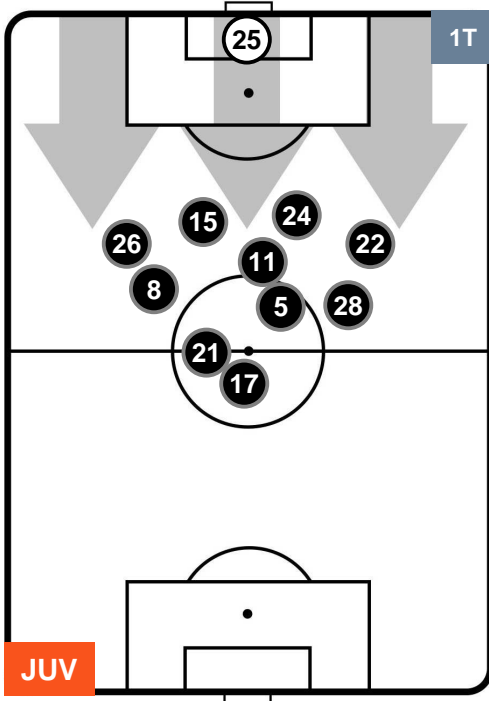

2 ATA

ATALANTA

POSIZIONI MEDIE

- Legenda:**
- 1ª Sostituzione ● Giocatore Entrato ● Giocatore Uscito
 - 2ª Sostituzione ● Giocatore Entrato ● Giocatore Uscito ■ Giocatore Entrato in sostituzione di ●
 - 3ª Sostituzione ● Giocatore Entrato ● Giocatore Uscito ■ Giocatore Entrato in sostituzione di ●

JUVENTUS

JUV 3

2 ATA

ATALANTA

POSIZIONI MEDIE POSSESSO PALLA (proprio)

- Legenda:**
- 1ª Sostituzione ● Giocatore Entrato ● Giocatore Uscito
 - 2ª Sostituzione ● Giocatore Entrato ● Giocatore Uscito ■ Giocatore Entrato in sostituzione di ●
 - 3ª Sostituzione ● Giocatore Entrato ● Giocatore Uscito ■ Giocatore Entrato in sostituzione di ●

JUVENTUS

JUV 3

2 ATA

ATALANTA

POSIZIONI MEDIE POSSESSO PALLA (avversario)

- Legenda:**
- 1ª Sostituzione ● Giocatore Entrato ● Giocatore Uscito
 - 2ª Sostituzione ● Giocatore Entrato ● Giocatore Uscito ■ Giocatore Entrato in sostituzione di ●
 - 3ª Sostituzione ● Giocatore Entrato ● Giocatore Uscito ■ Giocatore Entrato in sostituzione di ●