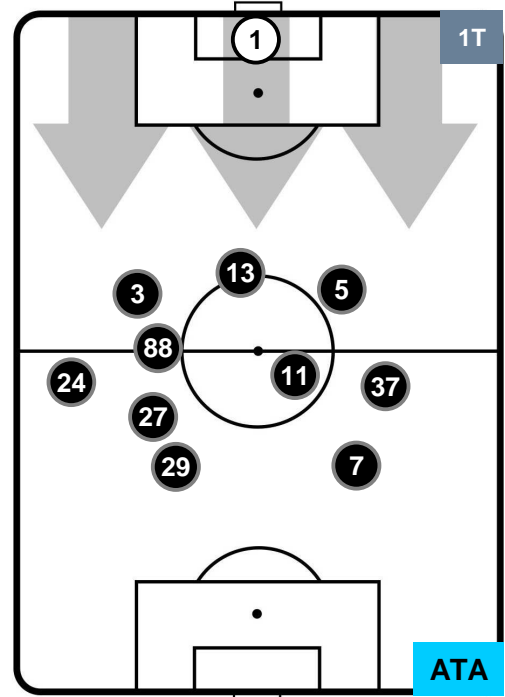

2 ATA

ATALANTA

POSIZIONI MEDIE

- Legenda:**
- 1ª Sostituzione ● Giocatore Entrato ● Giocatore Uscito
 - 2ª Sostituzione ● Giocatore Entrato ● Giocatore Uscito ■ Giocatore Entrato in sostituzione di ●
 - 3ª Sostituzione ● Giocatore Entrato ● Giocatore Uscito ■ Giocatore Entrato in sostituzione di ●

JUVENTUS

JUV 3

2 ATA

ATALANTA

POSIZIONI MEDIE POSSESSO PALLA (proprio)

- Legenda:**
- 1ª Sostituzione ● Giocatore Entrato ● Giocatore Uscito
 - 2ª Sostituzione ● Giocatore Entrato ● Giocatore Uscito ■ Giocatore Entrato in sostituzione di ●
 - 3ª Sostituzione ● Giocatore Entrato ● Giocatore Uscito ■ Giocatore Entrato in sostituzione di ●

JUVENTUS

JUV 3

2 ATA

ATALANTA

POSIZIONI MEDIE POSSESSO PALLA (avversario)

- Legenda:**
- 1ª Sostituzione ● Giocatore Entrato ● Giocatore Uscito
 - 2ª Sostituzione ● Giocatore Entrato ● Giocatore Uscito ■ Giocatore Entrato in sostituzione di ●
 - 3ª Sostituzione ● Giocatore Entrato ● Giocatore Uscito ■ Giocatore Entrato in sostituzione di ●