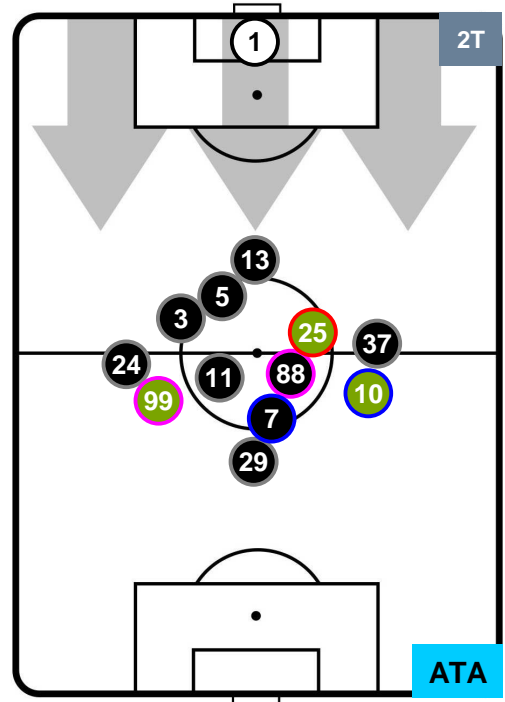

Jog-Run-Sprint (km 114.925)		
28.699	77.313	8.913

JUVENTUS

JUV 3

2 ATA

ATALANTA

HEATMAP

JUVENTUS

JUV 3

2 ATA

ATALANTA

POSIZIONI MEDIE

- Legenda:**
- 1ª Sostituzione ● Giocatore Entrato ● Giocatore Uscito
 - 2ª Sostituzione ● Giocatore Entrato ● Giocatore Uscito ■ Giocatore Entrato in sostituzione di ●
 - 3ª Sostituzione ● Giocatore Entrato ● Giocatore Uscito ■ Giocatore Entrato in sostituzione di ●