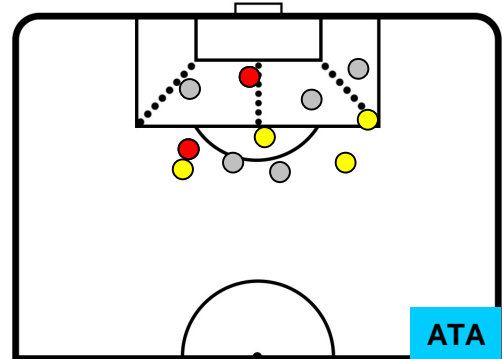

2 ATA

ATALANTA

ZONE DI TIRO

3	Gol	2
5	In porta	6
4	Fuori Porta	5

CROSS IN GIOCO

PALLE RECUPERATE

JUVENTUS

JUV 3

2 ATA

ATALANTA

MVP (Most Valuable Player)

PAULO DYBALA		21
JUVENTUS		JUV
Ruolo:	Attaccante	
Altezza:	1,77m	
Peso:	69 Kg	
Data Nascita:	15/11/1993	
Nazionalità:	ARG	
Jog 20% - Run 73% - Sprint 7%		Km 7.953
1.613	5.784	0.556
Statistiche		
Gol	1	
Occasioni da gol	1	
Totale tiri	1	
Tiri in porta (Gol)	1(1)	
Assist	1	
Azioni attacco	6	
Cross	1	
Palle recuperate	2	
Minuti giocati	64'	