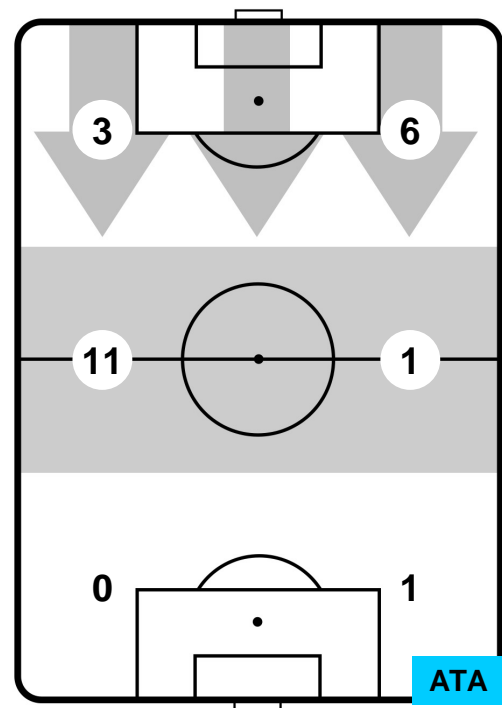

2 ATA

ATALANTA

ZONE DI TIRO

3	Gol	2
5	In porta	6
4	Fuori Porta	5

CROSS IN GIOCO

PALLE RECUPERATE

JUVENTUS

JUV 3

2 ATA

ATALANTA

MVP (Most Valuable Player)

PAULO DYBALA		21
JUVENTUS		JUV
Ruolo:	Attaccante	
Altezza:	1,77m	
Peso:	69 Kg	
Data Nascita:	15/11/1993	
Nazionalità:	ARG	
Jog 20% - Run 73% - Sprint 7%		Km 7.953
1.613	5.784	0.556
Statistiche		
Gol	1	
Occasioni da gol	1	
Totale tiri	1	
Tiri in porta (Gol)	1(1)	
Assist	1	
Azioni attacco	6	
Cross	1	
Palle recuperate	2	
Minuti giocati	64'	