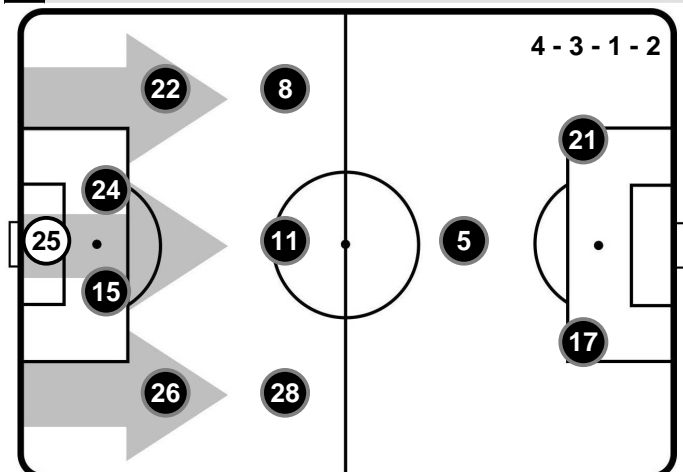

JUVENTUS

JUV 3

2 ATA

ATALANTA

FORMAZIONI

JUVENTUS

25 NORBERTO NETO (P)
 26 STEPHAN LICHTSTEINER
 15 ANDREA BARZAGLI
 24 DANIELE RUGANI
 22 KWADWO ASAMOAH
 28 TOMAS RINCON
 11 HERNANES
 8 CLAUDIO MARCHISIO
 5 MIRALEM PJANIC
 17 MARIO MANDZUKIC
 21 PAULO DYBALA