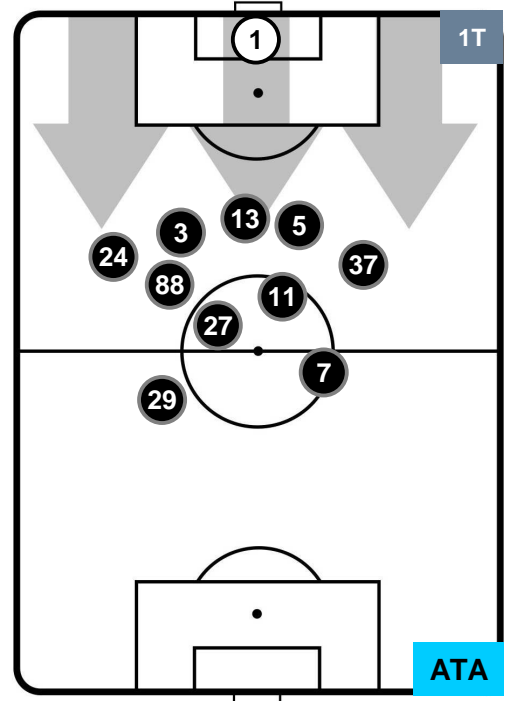

2 ATA

ATALANTA

POSIZIONI MEDIE

- Legenda:**
- 1ª Sostituzione ● Giocatore Entrato ● Giocatore Uscito
 - 2ª Sostituzione ● Giocatore Entrato ● Giocatore Uscito ■ Giocatore Entrato in sostituzione di ●
 - 3ª Sostituzione ● Giocatore Entrato ● Giocatore Uscito ■ Giocatore Entrato in sostituzione di ●

JUVENTUS

JUV 3

2 ATA

ATALANTA

POSIZIONI MEDIE POSSESSO PALLA (proprio)

- Legenda:**
- 1ª Sostituzione ● Giocatore Entrato ● Giocatore Uscito
 - 2ª Sostituzione ● Giocatore Entrato ● Giocatore Uscito ■ Giocatore Entrato in sostituzione di ●
 - 3ª Sostituzione ● Giocatore Entrato ● Giocatore Uscito ■ Giocatore Entrato in sostituzione di ●

JUVENTUS

JUV 3

2 ATA

ATALANTA

POSIZIONI MEDIE POSSESSO PALLA (avversario)

- Legenda:**
- 1ª Sostituzione ● Giocatore Entrato ● Giocatore Uscito
 - 2ª Sostituzione ● Giocatore Entrato ● Giocatore Uscito ■ Giocatore Entrato in sostituzione di ●
 - 3ª Sostituzione ● Giocatore Entrato ● Giocatore Uscito ■ Giocatore Entrato in sostituzione di ●

2 ATA

ATALANTA

ZONE DI TIRO

3	Gol	2
5	In porta	6
4	Fuori Porta	5

CROSS IN GIOCO

PALLE RECUPERATE

JUVENTUS

JUV 3