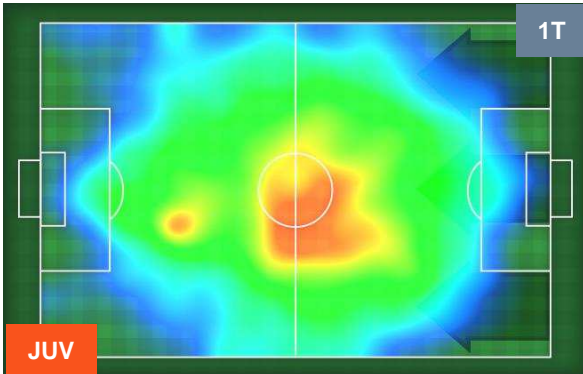

Jog-Run-Sprint (km 114.925)		
28.699	77.313	8.913

JUVENTUS

JUV 3

2 ATA

ATALANTA

HEATMAP

JUVENTUS

JUV 3

2 ATA

ATALANTA

POSIZIONI MEDIE

- Legenda:**
- 1ª Sostituzione ● Giocatore Entrato ● Giocatore Uscito
 - 2ª Sostituzione ● Giocatore Entrato ● Giocatore Uscito ■ Giocatore Entrato in sostituzione di ●
 - 3ª Sostituzione ● Giocatore Entrato ● Giocatore Uscito ■ Giocatore Entrato in sostituzione di ●