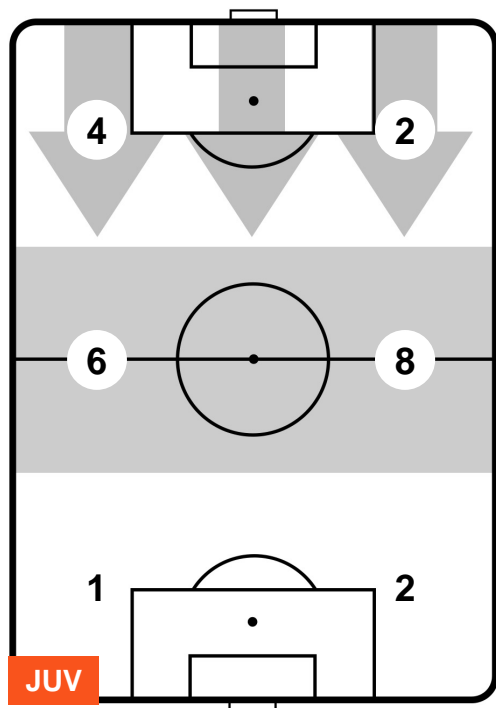

2 ATA

ATALANTA

ZONE DI TIRO

3	Gol	2
5	In porta	6
4	Fuori Porta	5

CROSS IN GIOCO

PALLE RECUPERATE

JUVENTUS

JUV 3

2 ATA

ATALANTA

MVP (Most Valuable Player)

PAULO DYBALA		21
JUVENTUS		JUV
Ruolo:	Attaccante	
Altezza:	1,77m	
Peso:	69 Kg	
Data Nascita:	15/11/1993	
Nazionalità:	ARG	
Jog 20% - Run 73% - Sprint 7%		Km 7.953
1.613	5.784	0.556
Statistiche		
Gol	1	
Occasioni da gol	1	
Totale tiri	1	
Tiri in porta (Gol)	1(1)	
Assist	1	
Azioni attacco	6	
Cross	1	
Palle recuperate	2	
Minuti giocati	64'	