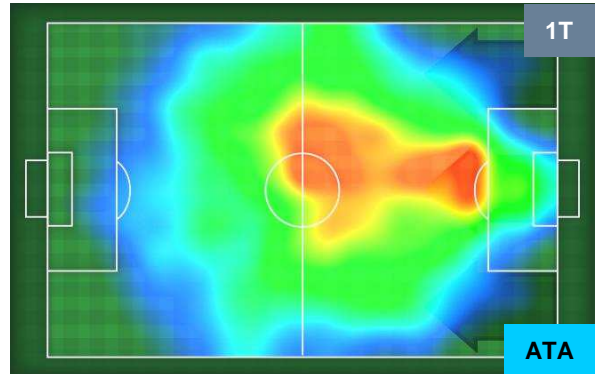

Jog-Run-Sprint (km 114.925)		
28.699	77.313	8.913

JUVENTUS

JUV 3

2 ATA

ATALANTA

HEATMAP

JUVENTUS

JUV 3

2 ATA

ATALANTA

POSIZIONI MEDIE

- Legenda:**
- 1ª Sostituzione ● Giocatore Entrato ● Giocatore Uscito
 - 2ª Sostituzione ● Giocatore Entrato ● Giocatore Uscito ■ Giocatore Entrato in sostituzione di ●
 - 3ª Sostituzione ● Giocatore Entrato ● Giocatore Uscito ■ Giocatore Entrato in sostituzione di ●