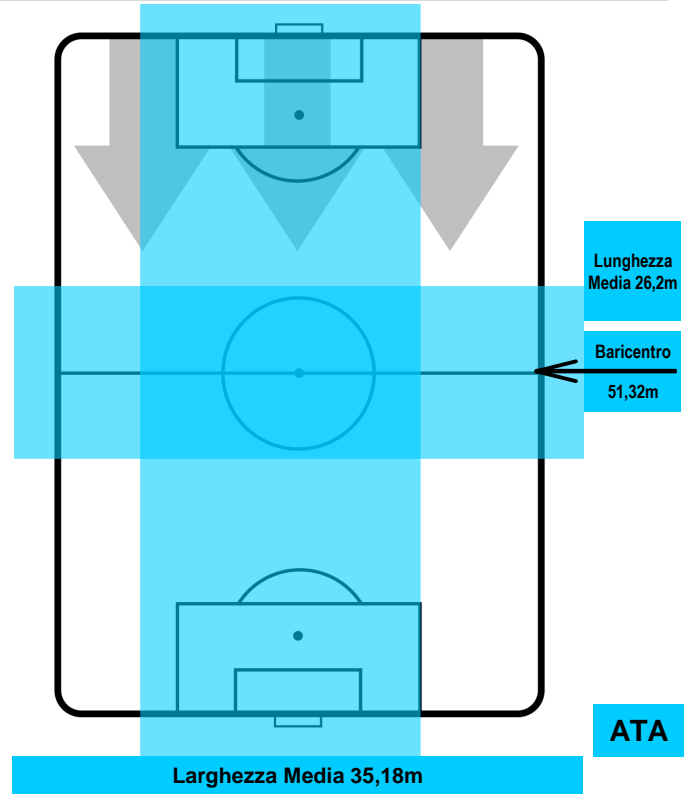

JUVENTUS

JUV 3

2 ATA

ATALANTA

POSIZIONI MEDIE POSSESSO PALLA (avversario)

- Legenda:**
- 1ª Sostituzione ● Giocatore Entrato ● Giocatore Uscito
 - 2ª Sostituzione ● Giocatore Entrato ● Giocatore Uscito ■ Giocatore Entrato in sostituzione di ●
 - 3ª Sostituzione ● Giocatore Entrato ● Giocatore Uscito ■ Giocatore Entrato in sostituzione di ●

JUVENTUS

JUV 3

2 ATA

ATALANTA

BARICENTRO

BILANCIAMENTO OFFENSIVO

JUVENTUS

JUV 3

2 ATA

ATALANTA

ZONE DI TIRO

3	Gol	2
5	In porta	6
4	Fuori Porta	5

CROSS IN GIOCO

PALLE RECUPERATE

JUVENTUS

JUV 3

2 ATA

ATALANTA

MVP (Most Valuable Player)

PAULO DYBALA		21
JUVENTUS		JUV
Ruolo:	Attaccante	
Altezza:	1,77m	
Peso:	69 Kg	
Data Nascita:	15/11/1993	
Nazionalità:	ARG	
Jog 20% - Run 73% - Sprint 7%		Km 7.953
1.613	5.784	0.556
Statistiche		
Gol	1	
Occasioni da gol	1	
Totale tiri	1	
Tiri in porta (Gol)	1(1)	
Assist	1	
Azioni attacco	6	
Cross	1	
Palle recuperate	2	
Minuti giocati	64'	