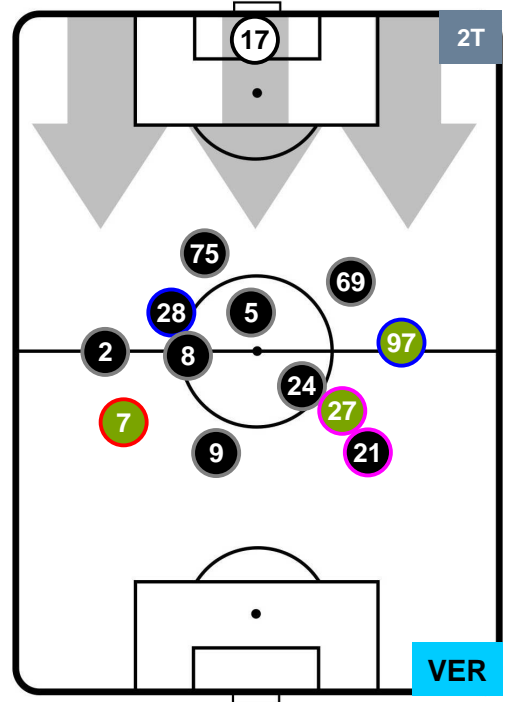

### HEATMAP

POSIZIONI MEDIE

- Legenda:**
- 1ª Sostituzione ● Giocatore Entrato ● Giocatore Uscito
  - 2ª Sostituzione ● Giocatore Entrato ● Giocatore Uscito  Giocatore Entrato in sostituzione di ●
  - 3ª Sostituzione ● Giocatore Entrato ● Giocatore Uscito  Giocatore Entrato in sostituzione di ●

MILAN

MIL 3

0 VER

HELLAS VERONA

POSIZIONI MEDIE POSSESSO PALLA (proprio)

- Legenda:**
- 1ª Sostituzione Giocatore Entrato Giocatore Uscito
  - 2ª Sostituzione Giocatore Entrato Giocatore Uscito Giocatore Entrato in sostituzione di
  - 3ª Sostituzione Giocatore Entrato Giocatore Uscito Giocatore Entrato in sostituzione di