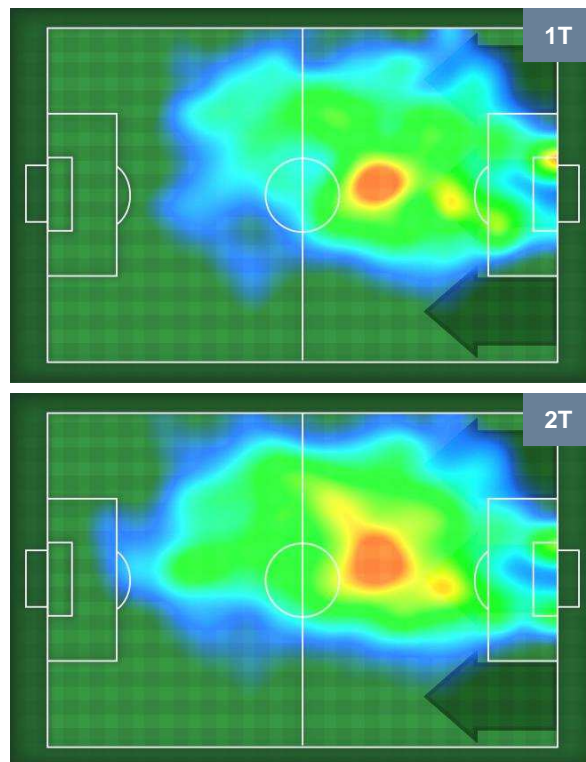

MILAN

MIL 3

0 VER

HELLAS VERONA

MVP (Most Valuable Player)

PATRICK CUTRONE		63
MILAN	MIL	
Ruolo:	Attaccante	
Altezza:	1,83m	
Peso:	75 Kg	
Data Nascita:	03/01/1998	
Nazionalità:	ITA	
Jog 20% - Run 70% - Sprint 10% Km 12.203		
2.382	8.552	1.269
Statistiche		
Gol	1	
Occasioni da gol	2	
Totale tiri	4	
Tiri in porta (Gol)	4(1)	
Azioni attacco	7	
Palle recuperate	2	
Falli subiti	1	
Minuti giocati	90'	

MARCO FOSSATI		8
HELLAS VERONA	VER	
Ruolo:	Centrocampista	
Altezza:	1,8m	
Peso:	73 Kg	
Data Nascita:	05/10/1992	
Nazionalità:	ITA	
Jog 17% - Run 76% - Sprint 7% Km 12.607		
2.184	9.612	0.811
Statistiche		
Occasioni da gol	1	
Totale tiri	1	
Azioni attacco	1	
Palle recuperate	6	
Falli subiti	1	
Minuti giocati	90'	

HeatMap