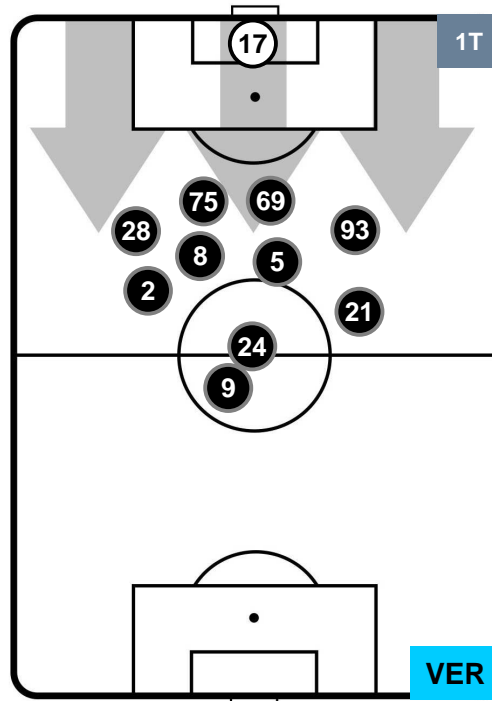

MIL 3

0 VER

HELLAS VERONA

POSIZIONI MEDIE POSSESSO PALLA (avversario)

1. **Legenda:**
2. 1ª Sostituzione ● Giocatore Entrato ● Giocatore Uscito
   - 2ª Sostituzione ● Giocatore Entrato ● Giocatore Uscito ■ Giocatore Entrato in sostituzione di ●
   - 3ª Sostituzione ● Giocatore Entrato ● Giocatore Uscito ■ Giocatore Entrato in sostituzione di ●