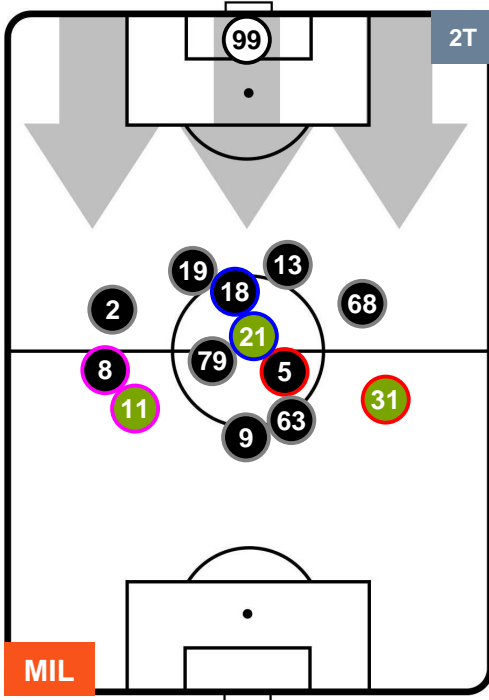

### Jog-Run-Sprint (km 111.501)

26.019	76.025	9.457
--------	--------	-------

MILAN

MIL 3

0 VER

HELLAS VERONA

### HEATMAP

POSIZIONI MEDIE

- Legenda:**
- 1ª Sostituzione ● Giocatore Entrato ● Giocatore Uscito
  - 2ª Sostituzione ● Giocatore Entrato ● Giocatore Uscito  Giocatore Entrato in sostituzione di ●
  - 3ª Sostituzione ● Giocatore Entrato ● Giocatore Uscito  Giocatore Entrato in sostituzione di ●