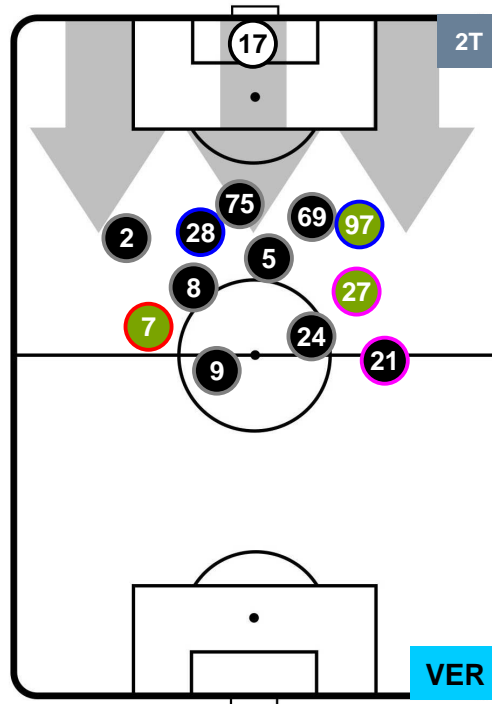

### HEATMAP

POSIZIONI MEDIE

- Legenda:**
- 1ª Sostituzione ● Giocatore Entrato ● Giocatore Uscito
  - 2ª Sostituzione ● Giocatore Entrato ● Giocatore Uscito  Giocatore Entrato in sostituzione di ●
  - 3ª Sostituzione ● Giocatore Entrato ● Giocatore Uscito  Giocatore Entrato in sostituzione di ●

MILAN

MIL 3

0 VER

HELLAS VERONA

POSIZIONI MEDIE POSSESSO PALLA (proprio)

- Legenda:**
- 1ª Sostituzione Giocatore Entrato Giocatore Uscito
  - 2ª Sostituzione Giocatore Entrato Giocatore Uscito Giocatore Entrato in sostituzione di
  - 3ª Sostituzione Giocatore Entrato Giocatore Uscito Giocatore Entrato in sostituzione di

MIL 3

0 VER

HELLAS VERONA

POSIZIONI MEDIE POSSESSO PALLA (avversario)

- Legenda:**
- 1ª Sostituzione ● Giocatore Entrato ● Giocatore Uscito
  - 2ª Sostituzione ● Giocatore Entrato ● Giocatore Uscito ■ Giocatore Entrato in sostituzione di ●
  - 3ª Sostituzione ● Giocatore Entrato ● Giocatore Uscito ■ Giocatore Entrato in sostituzione di ●