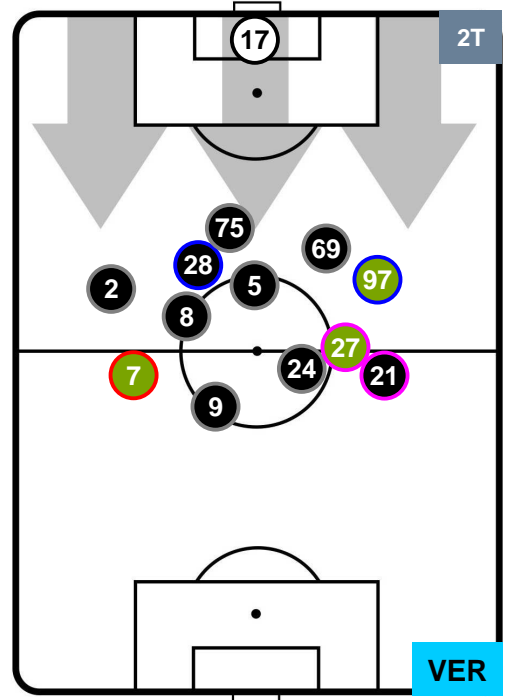

### Jog-Run-Sprint (km 111.501)

26.019	76.025	9.457
--------	--------	-------

MILAN

MIL 3

0 VER

HELLAS VERONA

### HEATMAP

POSIZIONI MEDIE

- Legenda:**
- 1ª Sostituzione ● Giocatore Entrato ● Giocatore Uscito
  - 2ª Sostituzione ● Giocatore Entrato ● Giocatore Uscito  Giocatore Entrato in sostituzione di ●
  - 3ª Sostituzione ● Giocatore Entrato ● Giocatore Uscito  Giocatore Entrato in sostituzione di ●