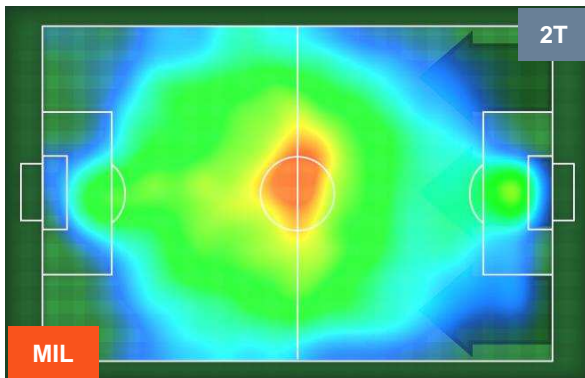

### Jog-Run-Sprint (km 111.501)

26.019	76.025	9.457
--------	--------	-------

MILAN

MIL 3

0 VER

HELLAS VERONA

### HEATMAP

POSIZIONI MEDIE

- Legenda:**
- 1ª Sostituzione ● Giocatore Entrato ● Giocatore Uscito
  - 2ª Sostituzione ● Giocatore Entrato ● Giocatore Uscito  Giocatore Entrato in sostituzione di ●
  - 3ª Sostituzione ● Giocatore Entrato ● Giocatore Uscito  Giocatore Entrato in sostituzione di ●