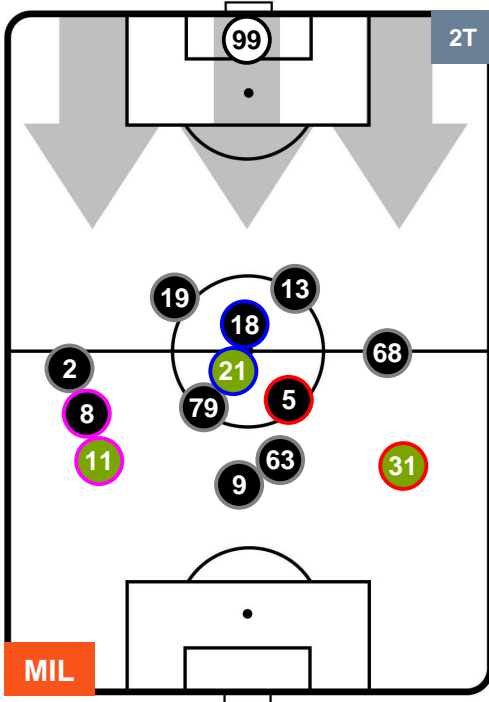

### HEATMAP

POSIZIONI MEDIE

- Legenda:**
- 1ª Sostituzione ● Giocatore Entrato ● Giocatore Uscito
  - 2ª Sostituzione ● Giocatore Entrato ● Giocatore Uscito  Giocatore Entrato in sostituzione di ●
  - 3ª Sostituzione ● Giocatore Entrato ● Giocatore Uscito  Giocatore Entrato in sostituzione di ●

MILAN

MIL 3

0 VER

HELLAS VERONA

POSIZIONI MEDIE POSSESSO PALLA (proprio)

- Legenda:**
- 1ª Sostituzione Giocatore Entrato Giocatore Uscito
  - 2ª Sostituzione Giocatore Entrato Giocatore Uscito Giocatore Entrato in sostituzione di
  - 3ª Sostituzione Giocatore Entrato Giocatore Uscito Giocatore Entrato in sostituzione di