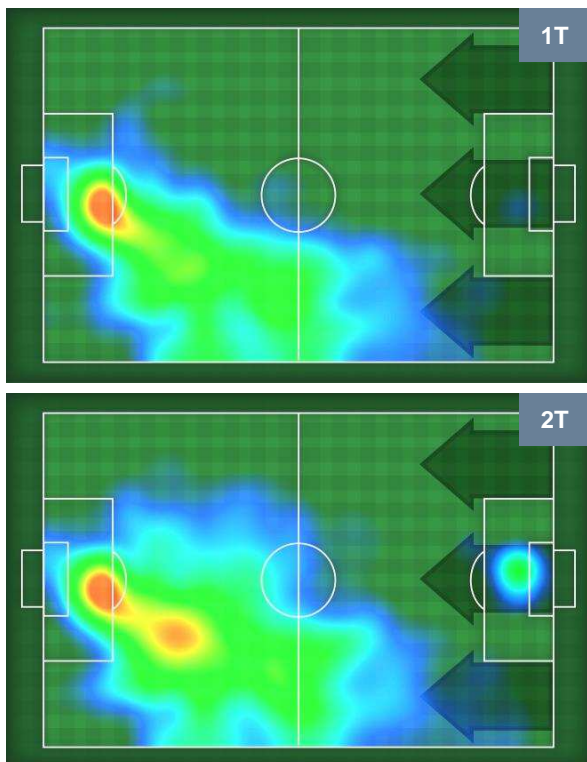

MILAN

MIL 3

0 VER

HELLAS VERONA

MVP (Most Valuable Player)

PATRICK CUTRONE		63
MILAN	MIL	
Ruolo:	Attaccante	
Altezza:	1,83m	
Peso:	75 Kg	
Data Nascita:	03/01/1998	
Nazionalità:	ITA	
Jog 20% - Run 70% - Sprint 10% Km 12.203		
2.382	8.552	1.269
Statistiche		
Gol	1	
Occasioni da gol	2	
Totale tiri	4	
Tiri in porta (Gol)	4(1)	
Azioni attacco	7	
Palle recuperate	2	
Falli subiti	1	
Minuti giocati	90'	

MARCO FOSSATI		8
HELLAS VERONA	VER	
Ruolo:	Centrocampista	
Altezza:	1,8m	
Peso:	73 Kg	
Data Nascita:	05/10/1992	
Nazionalità:	ITA	
Jog 17% - Run 76% - Sprint 7% Km 12.607		
2.184	9.612	0.811
Statistiche		
Occasioni da gol	1	
Totale tiri	1	
Azioni attacco	1	
Palle recuperate	6	
Falli subiti	1	
Minuti giocati	90'	

HeatMap