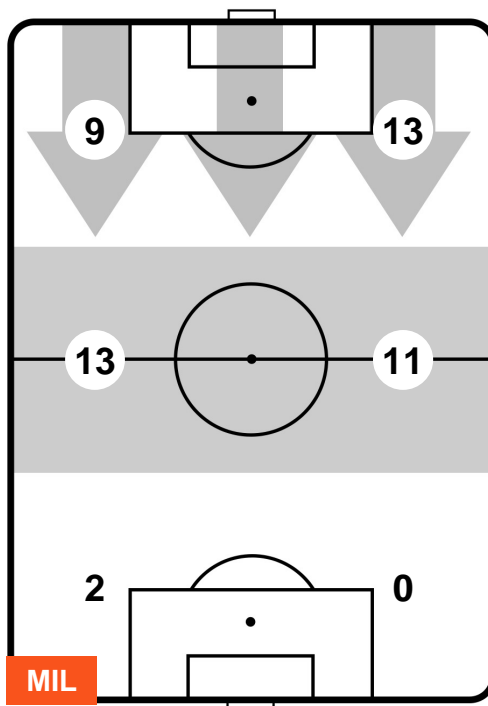

0 VER

HELLAS VERONA

ZONE DI TIRO

3	Gol	0
11	In porta	2
6	Fuori Porta	4

CROSS IN GIOCO

PALLE RECUPERATE

MILAN

MIL 3

## MVP (Most Valuable Player)

PATRICK CUTRONE		<b>63</b>
MILAN	MIL	
Ruolo:	Attaccante	
Altezza:	1,83m	
Peso:	75 Kg	
Data Nascita:	03/01/1998	
Nazionalità:	ITA	
Jog 20% - Run 70% - Sprint 10% Km 12.203		
2.382	8.552	1.269
Statistiche		
Gol	1	
Occasioni da gol	2	
Totale tiri	4	
Tiri in porta (Gol)	4(1)	
Azioni attacco	7	
Palle recuperate	2	
Falli subiti	1	
Minuti giocati	90'	