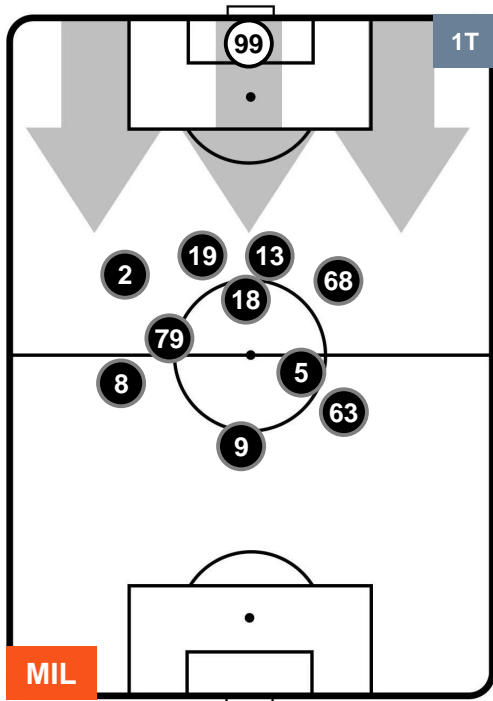

MIL 3

0 VER

HELLAS VERONA

POSIZIONI MEDIE POSSESSO PALLA (avversario)

1. **Legenda:**
2. 1ª Sostituzione ● Giocatore Entrato ● Giocatore Uscito
   - 2ª Sostituzione ● Giocatore Entrato ● Giocatore Uscito ■ Giocatore Entrato in sostituzione di ●
   - 3ª Sostituzione ● Giocatore Entrato ● Giocatore Uscito ■ Giocatore Entrato in sostituzione di ●