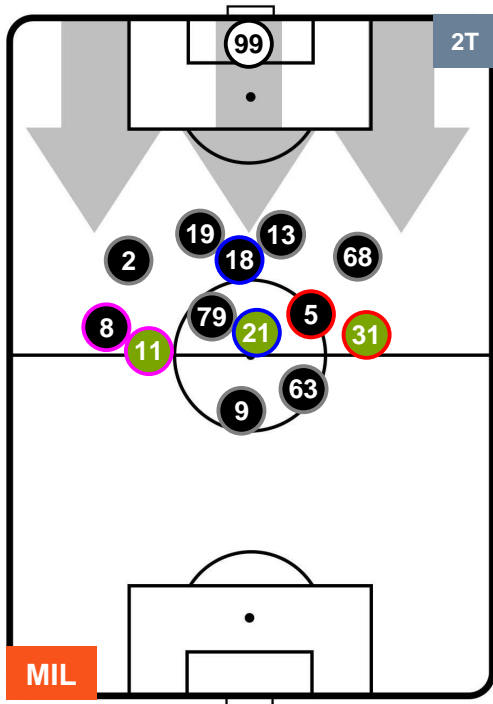

MIL 3

0 VER

HELLAS VERONA

POSIZIONI MEDIE POSSESSO PALLA (avversario)

1. **Legenda:**
2. 1ª Sostituzione ● Giocatore Entrato ● Giocatore Uscito
   - 2ª Sostituzione ● Giocatore Entrato ● Giocatore Uscito ■ Giocatore Entrato in sostituzione di ●
   - 3ª Sostituzione ● Giocatore Entrato ● Giocatore Uscito ■ Giocatore Entrato in sostituzione di ●