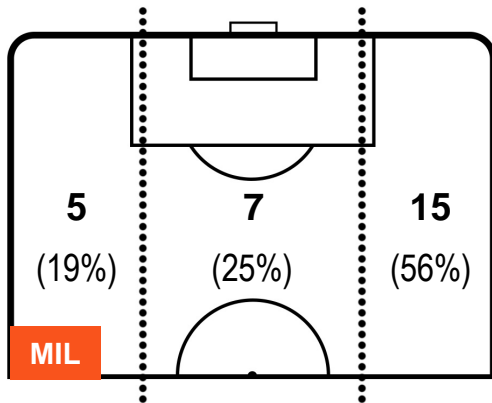

MILAN

MIL 3

0 VER

HELLAS VERONA

BARICENTRO

BILANCIAMENTO OFFENSIVO

MILAN

MIL 3

0 VER

HELLAS VERONA

ZONE DI TIRO

3	Gol	0
11	In porta	2
6	Fuori Porta	4

CROSS IN GIOCO

PALLE RECUPERATE

MILAN

MIL 3