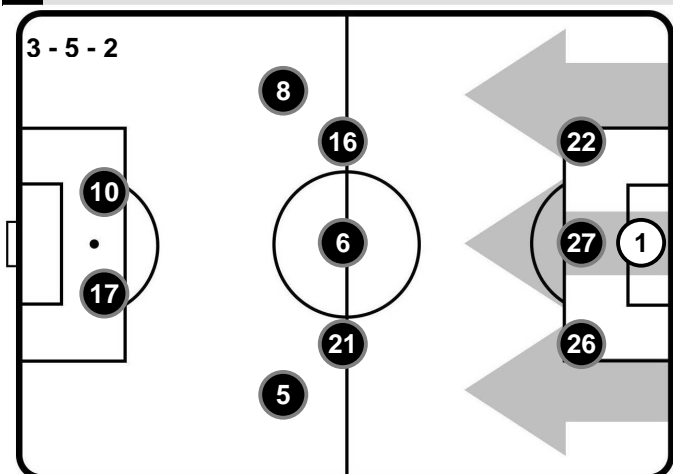

LAZIO

1	THOMAS STRAKOSHA (P)
22	MARTIN CACERES
27	LUIZ FELIPE
26	STEFAN RADU
8	DUSAN BASTA
16	MARCO PAROLO
6	LUCAS LEIVA
21	SERGEJ MILINKOVIC-SAVIC
5	JORDAN LUKAKU
10	FELIPE ANDERSON
17	CIRO IMMOBILE