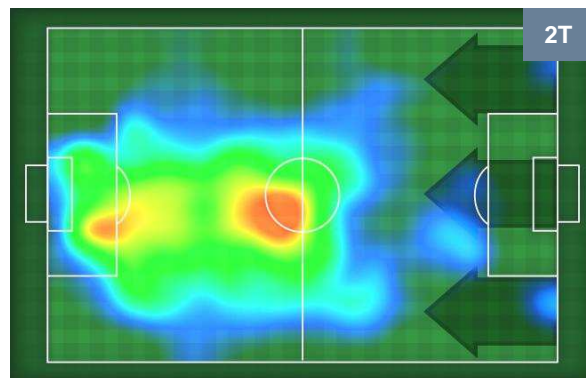

MILAN MIL 0 0 LAZ LAZIO

MVP (Most Valuable Player)

SUSO	8
MILAN	MIL
Ruolo:	Attaccante
Altezza:	1,76m
Peso:	70 Kg
Data Nascita:	19/11/1993
Nazionalità:	ESP
Jog 27% - Run 67% - Sprint 6% Km 10.632	
2.875	7.128
0.629	
Statistiche	
Totale tiri	2
Tiri in porta (Gol)	1(0)
Assist	1
Azioni attacco	3
Palle recuperate	1
Falli subiti	1
Minuti giocati	94'

CIRO IMMOBILE	17
LAZIO	LAZ
Ruolo:	Attaccante
Altezza:	1,84m
Peso:	80 Kg
Data Nascita:	20/02/1990
Nazionalità:	ITA
Jog 30% - Run 61% - Sprint 9% Km 9.873	
2.92	6.01
0.943	
Statistiche	
Occasioni da gol	3
Totale tiri	5
Tiri in porta (Gol)	3(0)
Azioni attacco	4
Palle recuperate	1
Minuti giocati	83'

HeatMap