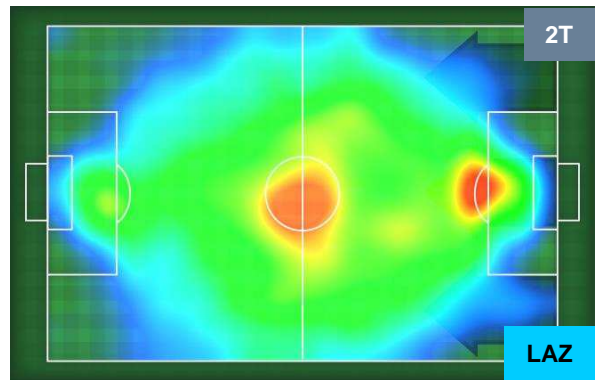

MILAN

MIL 0

0 LAZ

LAZIO

RANKING GIOCATORI (Performance Chilometriche-Velocistiche)

Jog - Run - Sprint (km)

Rank	Player	totale km
1	FRANK KESSIE	12.188
		2.675 | 8.593 | 0.92
2	LUCAS BIGLIA	12.172
		2.132 | 9.392 | 0.648
3	FABIO BORINI	11.925
		2.369 | 8.518 | 1.038
4	SUSO	10.632
		2.875 | 7.128 | 0.629
5	IGNAZIO ABATE	10.575
		2.808 | 6.992 | 0.775

Velocità media in Run (km/h)

Rank	Player	Team	Speed (km/h)
1	M. LOCATELLI	MIL	8.5
2	ANDRE' SILVA	MIL	8.1
3	P. CUTRONE	MIL	7.9
4	F. KESSIE	MIL	7.9
5	F. BORINI	MIL	7.8

Velocità in Sprint (km/h)

Rank	Player	Team	Speed (km/h)
1	F. KESSIE	MIL	32.5
2	SUSO	MIL	32.22
3	F. BORINI	MIL	31.43
4	M. LOCATELLI	MIL	30.81

Jog - Run - Sprint (km)

Rank	Player	totale km
1	SERGEJ MILINKOVIC-SAVIC	12.552
		2.093 | 9.633 | 0.826
2	DUSAN BASTA	12.071
		2.446 | 8.783 | 0.842
3	LUCAS LEIVA	12.023
		2.418 | 9.106 | 0.499
4	MARTIN CACERES	11.137
		2.737 | 7.897 | 0.503
5	LUIZ FELIPE	11.071
		2.712 | 7.763 | 0.596

Velocità media in Run (km/h)

Rank	Player	Team	Speed (km/h)
1	S. LULIC	LAZ	8.8
2	M. PAROLO	LAZ	8.5
3	S. MILINKOVIC-SAVIC	LAZ	8.1
4	NANI	LAZ	8.1
5	D. BASTA	LAZ	7.8

Velocità in Sprint (km/h)

Rank	Player	Team	Speed (km/h)
1	J. LUKAKU	LAZ	32.87
2	FELIPE ANDERSON	LAZ	31.91
3	M. PAROLO	LAZ	31.67
4	LUIZ FELIPE	LAZ	31.38

PERFORMANCE DI SQUADRA (Chilometriche-Velocistiche)

Distanza percorsa (Km) 113.173

Velocità Media (Km/h) 6.9

Jog-Run-Sprint (km 113.173)

27.016	77.979	8.178

Distanza percorsa (Km) 116.11

Velocità Media (Km/h) 7.1

Jog-Run-Sprint (km 116.11)

26.518	81.014	8.578

MILAN

MIL 0

0 LAZ

LAZIO

HEATMAP