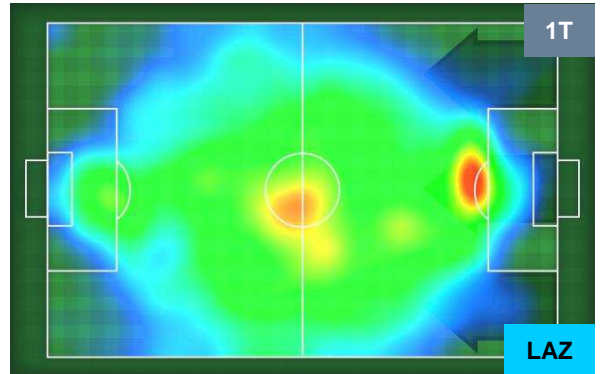

MILAN

MIL 0

0 LAZ

LAZIO

RANKING GIOCATORI (Performance Chilometriche-Velocistiche)

Jog - Run - Sprint (km)

Rank	Player	totale km
1	FRANK KESSIE	12.188
		2.675 | 8.593 | 0.92
2	LUCAS BIGLIA	12.172
		2.132 | 9.392 | 0.648
3	FABIO BORINI	11.925
		2.369 | 8.518 | 1.038
4	SUSO	10.632
		2.875 | 7.128 | 0.629
5	IGNAZIO ABATE	10.575
		2.808 | 6.992 | 0.775

Velocità media in Run (km/h)

Rank	Player	Team	Speed (km/h)
1	M. LOCATELLI	MIL	8.5
2	ANDRE' SILVA	MIL	8.1
3	P. CUTRONE	MIL	7.9
4	F. KESSIE	MIL	7.9
5	F. BORINI	MIL	7.8

Velocità in Sprint (km/h)

Rank	Player	Team	Speed (km/h)
1	F. KESSIE	MIL	32.5
2	SUSO	MIL	32.22
3	F. BORINI	MIL	31.43
4	M. LOCATELLI	MIL	30.81

Jog - Run - Sprint (km)

Rank	Player	totale km
1	SERGEJ MILINKOVIC-SAVIC	12.552
		2.093 | 9.633 | 0.826
2	DUSAN BASTA	12.071
		2.446 | 8.783 | 0.842
3	LUCAS LEIVA	12.023
		2.418 | 9.106 | 0.499
4	MARTIN CACERES	11.137
		2.737 | 7.897 | 0.503
5	LUIZ FELIPE	11.071
		2.712 | 7.763 | 0.596

Velocità media in Run (km/h)

Rank	Player	Team	Speed (km/h)
1	S. LULIC	LAZ	8.8
2	M. PAROLO	LAZ	8.5
3	S. MILINKOVIC-SAVIC	LAZ	8.1
4	NANI	LAZ	8.1
5	D. BASTA	LAZ	7.8

Velocità in Sprint (km/h)

Rank	Player	Team	Speed (km/h)
1	J. LUKAKU	LAZ	32.87
2	FELIPE ANDERSON	LAZ	31.91
3	M. PAROLO	LAZ	31.67
4	LUIZ FELIPE	LAZ	31.38

PERFORMANCE DI SQUADRA (Chilometriche-Velocistiche)

Distanza percorsa (Km) 113.173

Velocità Media (Km/h) 6.9

Jog-Run-Sprint (km 113.173)

27.016	77.979	8.178

Distanza percorsa (Km) 116.11

Velocità Media (Km/h) 7.1

Jog-Run-Sprint (km 116.11)

26.518	81.014	8.578

MILAN

MIL 0

0 LAZ

LAZIO

HEATMAP