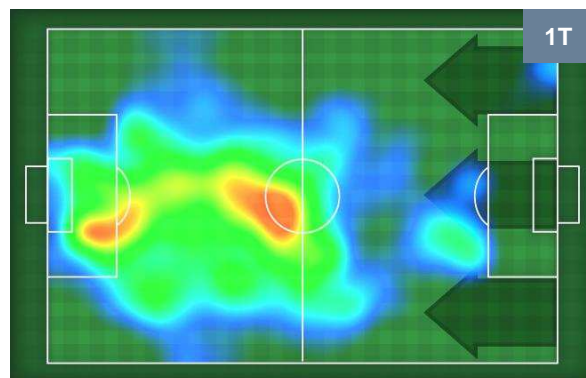

MILAN MIL 0 0 LAZ LAZIO

MVP (Most Valuable Player)

SUSO	8
MILAN	MIL
Ruolo:	Attaccante
Altezza:	1,76m
Peso:	70 Kg
Data Nascita:	19/11/1993
Nazionalità:	ESP
Jog 27% - Run 67% - Sprint 6% Km 10.632	
2.875	7.128
0.629	
Statistiche	
Totale tiri	2
Tiri in porta (Gol)	1(0)
Assist	1
Azioni attacco	3
Palle recuperate	1
Falli subiti	1
Minuti giocati	94'

CIRO IMMOBILE	17
LAZIO	LAZ
Ruolo:	Attaccante
Altezza:	1,84m
Peso:	80 Kg
Data Nascita:	20/02/1990
Nazionalità:	ITA
Jog 30% - Run 61% - Sprint 9% Km 9.873	
2.92	6.01
0.943	
Statistiche	
Occasioni da gol	3
Totale tiri	5
Tiri in porta (Gol)	3(0)
Azioni attacco	4
Palle recuperate	1
Minuti giocati	83'

HeatMap