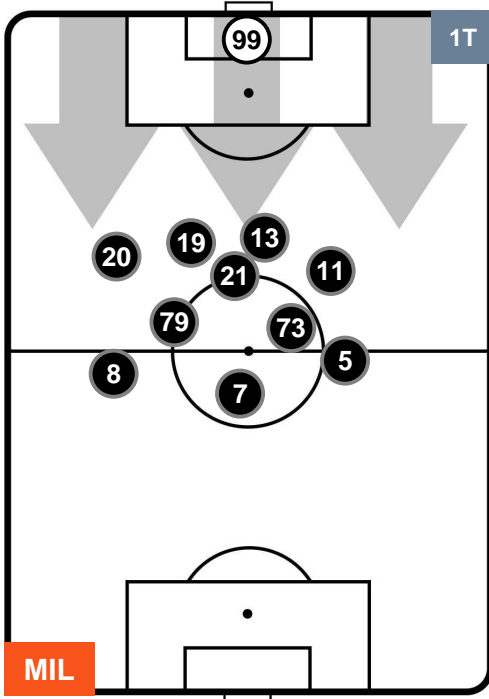

### HEATMAP

MILAN

MIL 0

0 LAZ

LAZIO

## POSIZIONI MEDIE

- Legenda:**
- 1ª Sostituzione Giocatore Entrato Giocatore Uscito
  - 2ª Sostituzione Giocatore Entrato Giocatore Uscito Giocatore Entrato in sostituzione di
  - 3ª Sostituzione Giocatore Entrato Giocatore Uscito Giocatore Entrato in sostituzione di