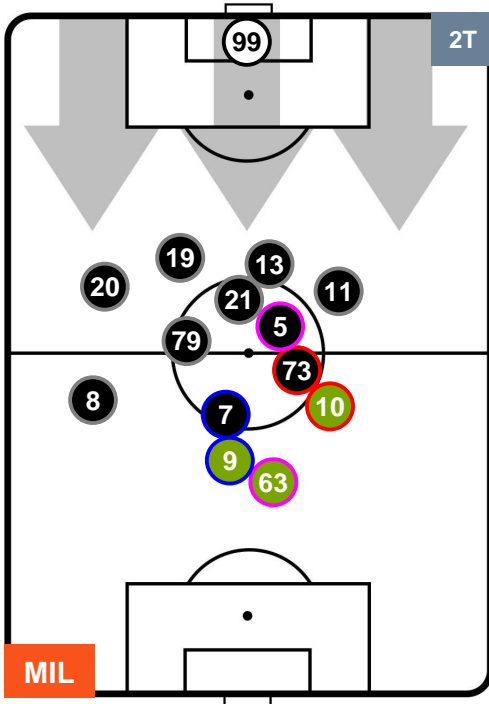

### HEATMAP

MILAN

MIL 0

0 LAZ

LAZIO

## POSIZIONI MEDIE

- Legenda:**
- 1ª Sostituzione Giocatore Entrato Giocatore Uscito
  - 2ª Sostituzione Giocatore Entrato Giocatore Uscito Giocatore Entrato in sostituzione di
  - 3ª Sostituzione Giocatore Entrato Giocatore Uscito Giocatore Entrato in sostituzione di