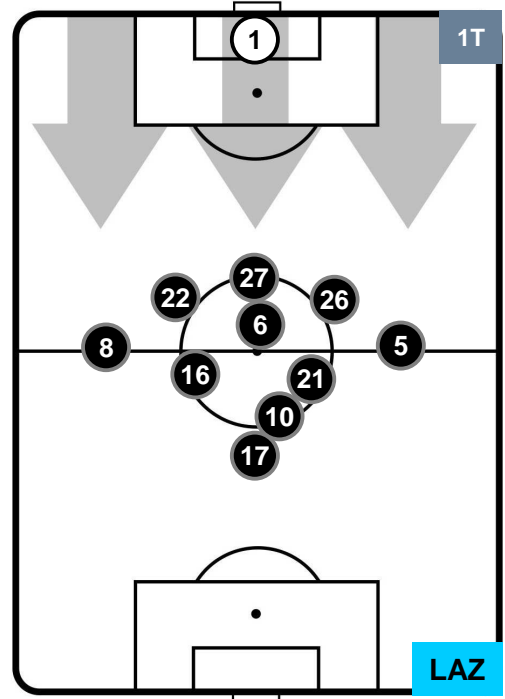

### HEATMAP

MILAN

MIL 0

0 LAZ

LAZIO

## POSIZIONI MEDIE

- Legenda:**
- 1ª Sostituzione Giocatore Entrato Giocatore Uscito
  - 2ª Sostituzione Giocatore Entrato Giocatore Uscito Giocatore Entrato in sostituzione di
  - 3ª Sostituzione Giocatore Entrato Giocatore Uscito Giocatore Entrato in sostituzione di