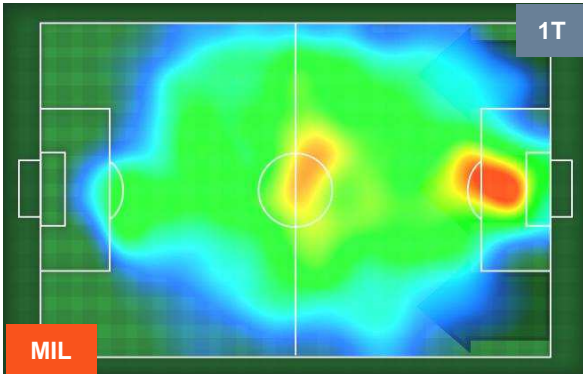

MILAN

MIL 0

0 LAZ

LAZIO

RANKING GIOCATORI (Performance Chilometriche-Velocistiche)

Jog - Run - Sprint (km)

Rank	Player	totale km
1	FRANK KESSIE	12.188
		2.675 | 8.593 | 0.92
2	LUCAS BIGLIA	12.172
		2.132 | 9.392 | 0.648
3	FABIO BORINI	11.925
		2.369 | 8.518 | 1.038
4	SUSO	10.632
		2.875 | 7.128 | 0.629
5	IGNAZIO ABATE	10.575
		2.808 | 6.992 | 0.775

Velocità media in Run (km/h)

Rank	Player	Team	Speed (km/h)
1	M. LOCATELLI	MIL	8.5
2	ANDRE' SILVA	MIL	8.1
3	P. CUTRONE	MIL	7.9
4	F. KESSIE	MIL	7.9
5	F. BORINI	MIL	7.8

Velocità in Sprint (km/h)

Rank	Player	Team	Speed (km/h)
1	F. KESSIE	MIL	32.5
2	SUSO	MIL	32.22
3	F. BORINI	MIL	31.43
4	M. LOCATELLI	MIL	30.81

Jog - Run - Sprint (km)

Rank	Player	totale km
1	SERGEJ MILINKOVIC-SAVIC	12.552
		2.093 | 9.633 | 0.826
2	DUSAN BASTA	12.071
		2.446 | 8.783 | 0.842
3	LUCAS LEIVA	12.023
		2.418 | 9.106 | 0.499
4	MARTIN CACERES	11.137
		2.737 | 7.897 | 0.503
5	LUIZ FELIPE	11.071
		2.712 | 7.763 | 0.596

Velocità media in Run (km/h)

Rank	Player	Team	Speed (km/h)
1	S. LULIC	LAZ	8.8
2	M. PAROLO	LAZ	8.5
3	S. MILINKOVIC-SAVIC	LAZ	8.1
4	NANI	LAZ	8.1
5	D. BASTA	LAZ	7.8

Velocità in Sprint (km/h)

Rank	Player	Team	Speed (km/h)
1	J. LUKAKU	LAZ	32.87
2	FELIPE ANDERSON	LAZ	31.91
3	M. PAROLO	LAZ	31.67
4	LUIZ FELIPE	LAZ	31.38

PERFORMANCE DI SQUADRA (Chilometriche-Velocistiche)

Distanza percorsa (Km) 113.173

Velocità Media (Km/h) 6.9

Jog-Run-Sprint (km 113.173)

27.016	77.979	8.178

Distanza percorsa (Km) 116.11

Velocità Media (Km/h) 7.1

Jog-Run-Sprint (km 116.11)

26.518	81.014	8.578

MILAN

MIL 0

0 LAZ

LAZIO

HEATMAP