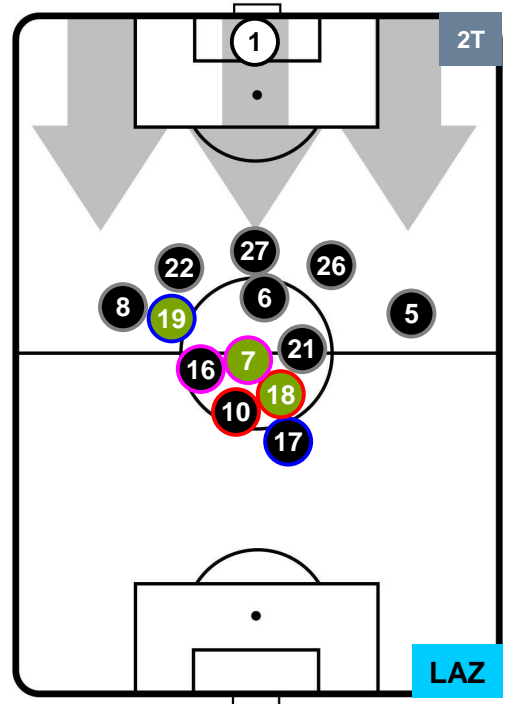

### HEATMAP

MILAN

MIL 0

0 LAZ

LAZIO

## POSIZIONI MEDIE

- Legenda:**
- 1ª Sostituzione Giocatore Entrato Giocatore Uscito
  - 2ª Sostituzione Giocatore Entrato Giocatore Uscito Giocatore Entrato in sostituzione di
  - 3ª Sostituzione Giocatore Entrato Giocatore Uscito Giocatore Entrato in sostituzione di