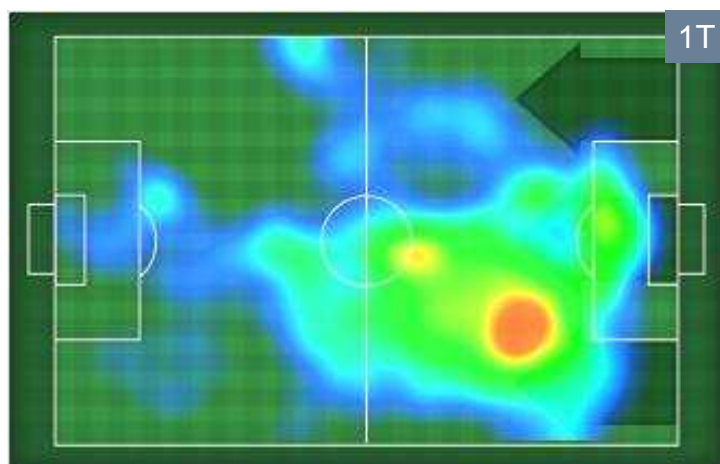

CAR 0

0 VER

HELLAS VERONA

MVP (Most Valuable Player)

GABRIEL SILVA

34

CARPI

Ruolo:	Difensore
Altezza:	1,79m
Peso:	75 Kg
Data Nascita:	13/05/1991
Nazionalità:	BRA

Jog-Run-Sprint (Km 10.018)

Jog	Run	Sprint
27%	65%	8%

Jog(2.673)

Run(6.464)

Sprint(0.881)

Statistiche

Minuti giocati	95'
Cross	1
Falli fatti	1
Occasioni da gol	1

Palle perse	3
Assist	1
Tiri in porta (Gol)	1(0)

HeatMap