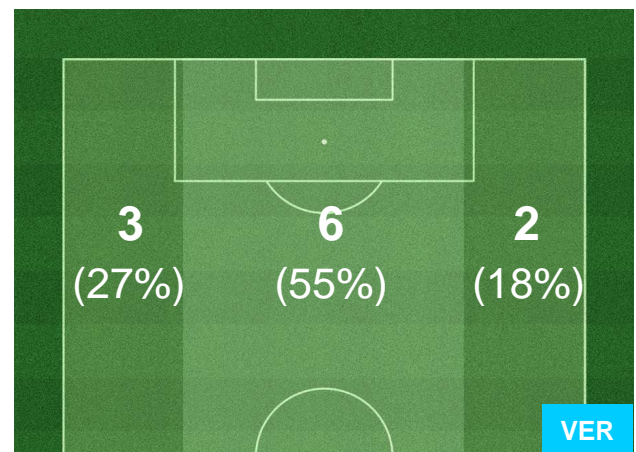

CARPI  **CAR 0**

0 VER 

HELLAS VERONA

HEATMAP

CARPI **CAR 0**

0 VER

HELLAS VERONA

BARICENTRO

BILANCIAMENTO OFFENSIVO

CAR 0

0 VER

HELLAS VERONA

ZONE DI TIRO

0	Gol	0
6	In porta	3
2	Fuori Porta	3

CROSS IN GIOCO

CARPI  **CAR 0**