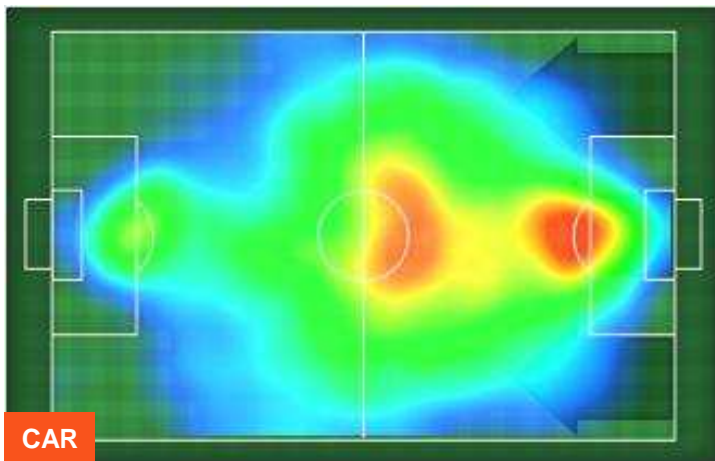

CAR 0

0 VER

HELLAS VERONA

RANKING GIOCATORI (Performance Chilometriche-Velocistiche)

VER

Jog-Run-Sprint (km)

Rank	Player	totale km
1	JUANITO GOMEZ	10.801
	2.843	7.072
2	LEANDRO GRECO	10.697
	2.653	7.333
3	EMIL HALLFREDSSON	10.293
	2.9	6.612
4	ARTUR IONITA	10.274
	2.253	6.975
5	SAMUEL SOUPRAYEN	10.135
	2.728	6.445

Velocità media in Run (km/h)

1	R. MARQUEZ	VER	7.9
2	L. SILIGARDI	VER	7.79
3	A. IONITA	VER	7.59
4	L. GRECO	VER	7.29
5	J. GOMEZ	VER	7.2

Velocità in Sprint (km/h)

1	J. SALA	VER	35.18
2	L. GRECO	VER	32.06
3	E. PISANO	VER	32.06
4	E. MORAS	VER	31.25
5	E. HALLFREDSSON	VER	31.16

PERFORMANCE DI SQUADRA (Chilometriche-Velocistiche)

Distanza percorsa (Km)	102.19	Velocità Media (Km/h)	6.59

Jog-Run-Sprint (km 102.19)

28.094	65.255	8.841

CARPI **CAR 0**

0 VER

HELLAS VERONA

HEATMAP