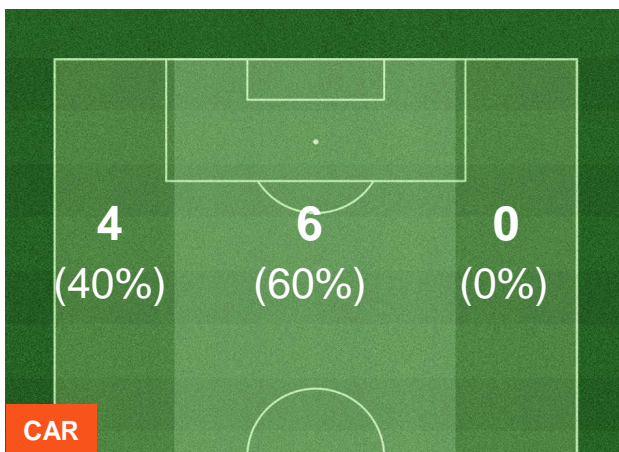

CARPI  **CAR 0**

0 VER 

HELLAS VERONA

HEATMAP

CARPI **CAR 0**

0 VER

HELLAS VERONA

BARICENTRO

BILANCIAMENTO OFFENSIVO

CAR 0

0 VER

HELLAS VERONA

ZONE DI TIRO

0	Gol	0
6	In porta	3
2	Fuori Porta	3

CROSS IN GIOCO

CARPI  **CAR 0**