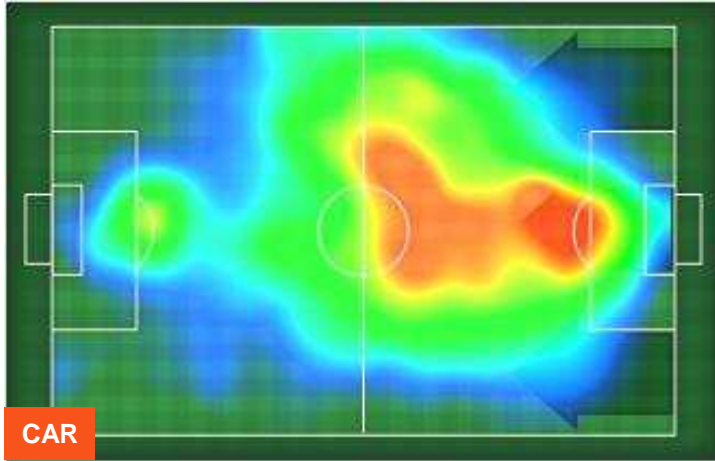

CAR 0

0 VER

HELLAS VERONA

RANKING GIOCATORI (Performance Chilometriche-Velocistiche)

VER

Jog-Run-Sprint (km)

Rank	Player	totale km
1	JUANITO GOMEZ	10.801
	2.843	7.072
2	LEANDRO GRECO	10.697
	2.653	7.333
3	EMIL HALLFREDSSON	10.293
	2.9	6.612
4	ARTUR IONITA	10.274
	2.253	6.975
5	SAMUEL SOUPRAYEN	10.135
	2.728	6.445

Velocità media in Run (km/h)

1	R. MARQUEZ	VER	7.9
2	L. SILIGARDI	VER	7.79
3	A. IONITA	VER	7.59
4	L. GRECO	VER	7.29
5	J. GOMEZ	VER	7.2

Velocità in Sprint (km/h)

1	J. SALA	VER	35.18
2	L. GRECO	VER	32.06
3	E. PISANO	VER	32.06
4	E. MORAS	VER	31.25
5	E. HALLFREDSSON	VER	31.16

PERFORMANCE DI SQUADRA (Chilometriche-Velocistiche)

Distanza percorsa (Km)	102.19	Velocità Media (Km/h)	6.59

Jog-Run-Sprint (km 102.19)

28.094	65.255	8.841

CARPI **CAR 0**

0 VER

HELLAS VERONA

HEATMAP