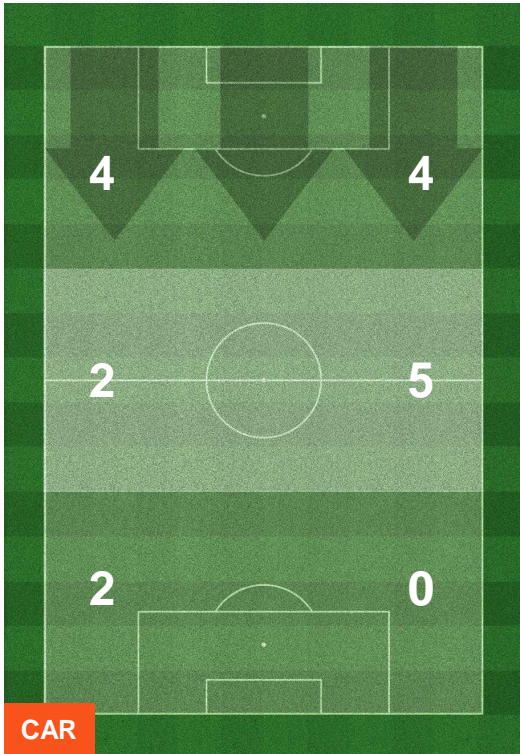

CARPI **CAR 0**

0 **VER**

HELLAS VERONA

PALLE RECUPERATE

CAR 0

0 VER

HELLAS VERONA

MVP (Most Valuable Player)

GABRIEL SILVA

34

CARPI

Ruolo:	Difensore
Altezza:	1,79m
Peso:	75 Kg
Data Nascita:	13/05/1991
Nazionalità:	BRA

Jog-Run-Sprint (Km 10.018)

Jog	Run	Sprint
27%	65%	8%

Jog(2.673)

Run(6.464)

Sprint(0.881)

Statistiche

Minuti giocati	95'
Cross	1
Falli fatti	1
Occasioni da gol	1

Palle perse	3
Assist	1
Tiri in porta (Gol)	1(0)

HeatMap