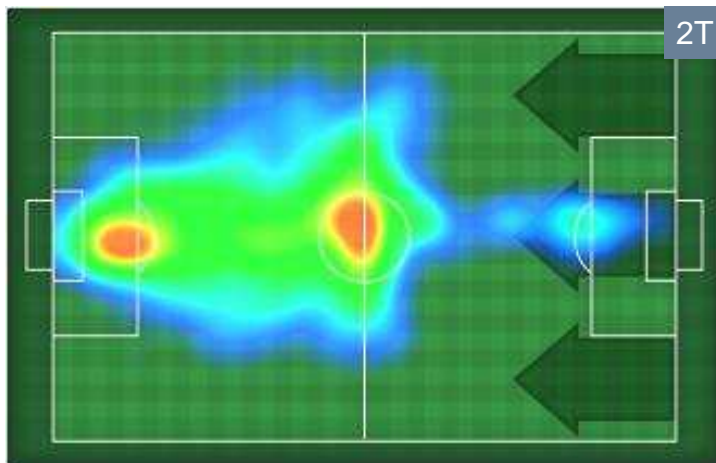

MVP (Most Valuable Player)

ALBERTO GILARDINO

11

PALERMO

Ruolo:	Attaccante
Altezza:	1,84m
Peso:	79 Kg
Data Nascita:	05/07/1982
Nazionalità:	ITA

Jog-Run-Sprint (Km 9.071)

Jog	Run	Sprint
33%	62%	5%

Jog(2.984)

Run(5.585)

Sprint(0.502)

Statistiche

Minuti giocati	95'
Palle perse	3
Tiri in porta (Gol)	1(0)

Occasioni da gol	4
Falli fatti	2

HeatMap