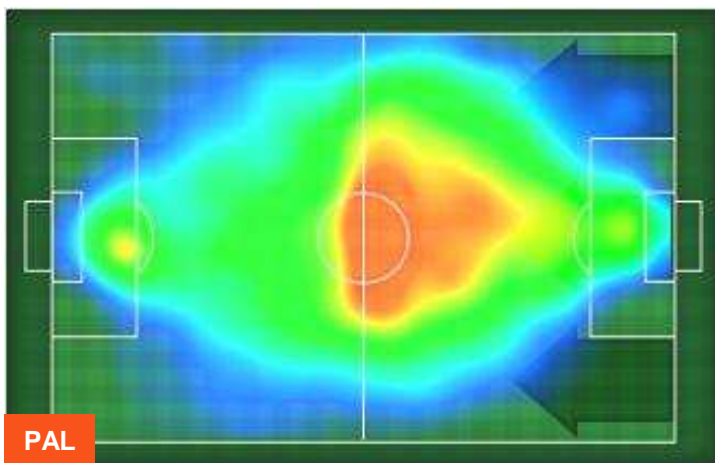

PERFORMANCE DI SQUADRA (Chilometriche-Velocistiche)

Distanza percorsa (Km)	102.091	Velocità Media (Km/h)	6.5
Jog-Run-Sprint (km 102.091)			
26.212	66.828	9.051	

PALERMO  **PAL 0** **1 EMP**  EMPOLI

HEATMAP