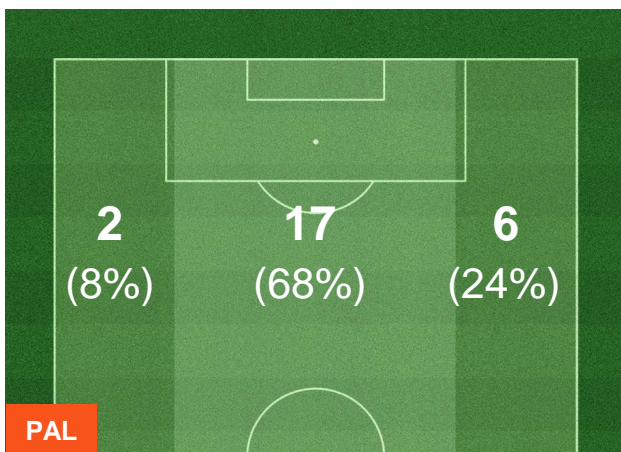

BILANCIAMENTO OFFENSIVO