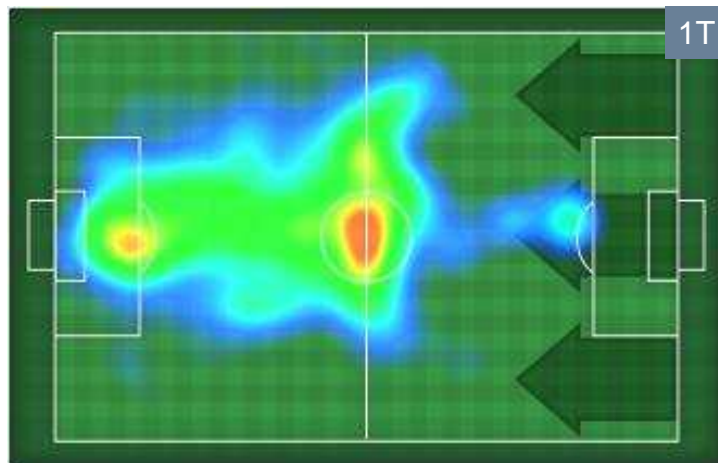

MVP (Most Valuable Player)

ALBERTO GILARDINO

11

PALERMO

Ruolo:	Attaccante
Altezza:	1,84m
Peso:	79 Kg
Data Nascita:	05/07/1982
Nazionalità:	ITA

Jog-Run-Sprint (Km 9.071)

Jog	Run	Sprint
33%	62%	5%

Jog(2.984)

Run(5.585)

Sprint(0.502)

Statistiche

Minuti giocati	95'
Palle perse	3
Tiri in porta (Gol)	1(0)

Occasioni da gol	4
Falli fatti	2

HeatMap