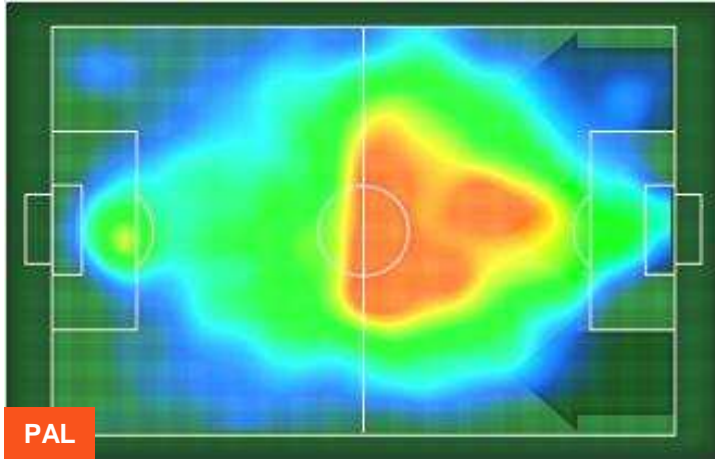

PERFORMANCE DI SQUADRA (Chilometriche-Velocistiche)

Distanza percorsa (Km)	102.091	Velocità Media (Km/h)	6.5
Jog-Run-Sprint (km 102.091)			
26.212	66.828	9.051	

PALERMO  **PAL 0** **1 EMP**  EMPOLI

HEATMAP