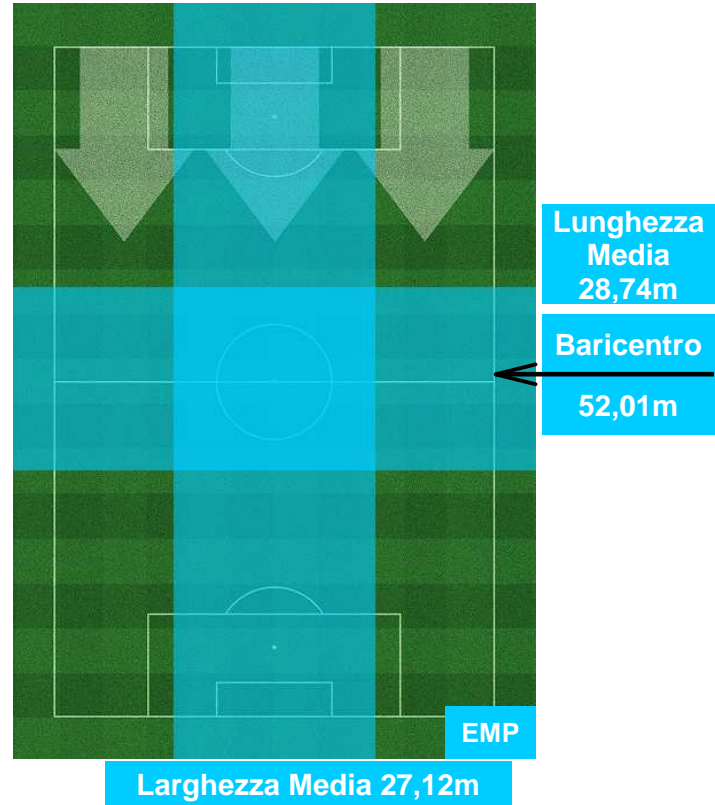

PALERMO **PAL 0**
1 EMPOLI

BARICENTRO