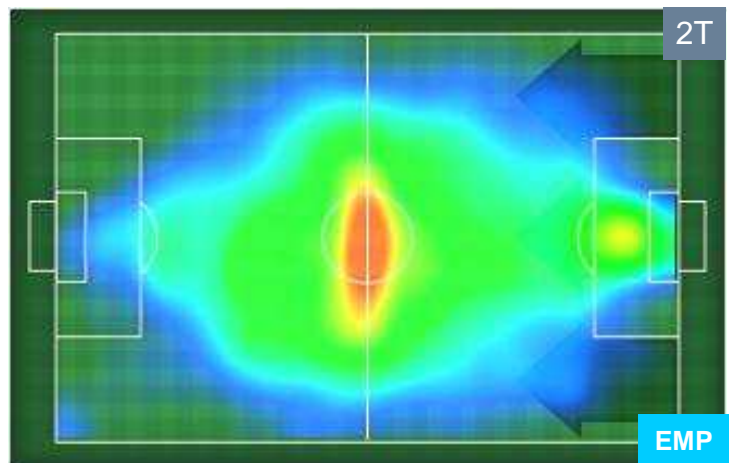

PERFORMANCE DI SQUADRA (Chilometriche-Velocistiche)

Distanza percorsa (Km)	102.091	Velocità Media (Km/h)	6.5
Jog-Run-Sprint (km 102.091)			
26.212	66.828	9.051	

PALERMO  **PAL 0** **1 EMP**  EMPOLI

HEATMAP