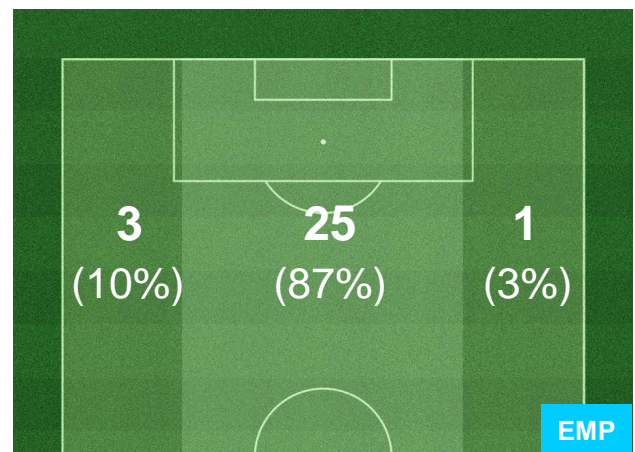

BILANCIAMENTO OFFENSIVO