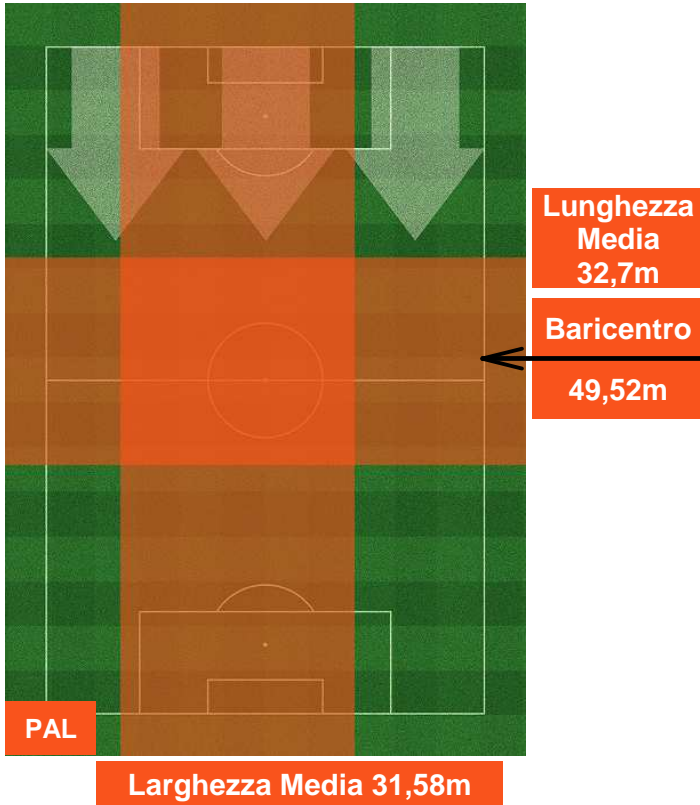

PALERMO **PAL 0**
1 EMPOLI

BARICENTRO