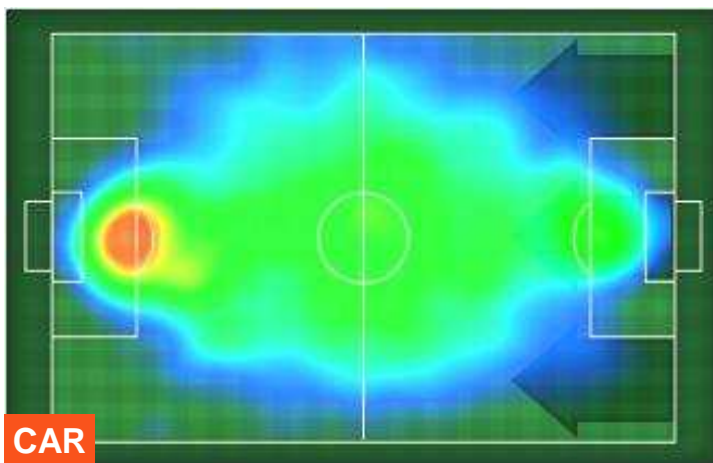

CAR 1

2 CHI

CHIEVOVERONA

RANKING GIOCATORI (Performance Chilometriche-Velocistiche)

CHI

Jog-Run-Sprint (km)

1	BOSTJAN CESAR	totale km 8.899
	2.216	6
		0.683
2	MASSIMO GOBBI	totale km 8.899
	2.164	5.808
		0.927
3	PERPARIM HETEMAJ	totale km 8.687
	1.939	5.95
		0.798
4	ALESSANDRO GAMBERINI	totale km 8.109
	2.304	5.266
		0.539
5	NICOLAS FREY	totale km 8.09
	2.016	5.386
		0.688

Velocità media in Run (km/h)

1	A. BIZZARRI	CHI	8.9
2	N. RIGONI	CHI	8.69
3	N. FREY	CHI	8.4
4	A. PALOSCHI	CHI	7.79
5	R. INGLESE	CHI	7.7

Velocità in Sprint (km/h)

1	A. GAMBERINI	CHI	39.39
2	N. RIGONI	CHI	33.09
3	M. GOBBI	CHI	32.14
4	B. CESAR	CHI	31.85
5	R. MEGGIORINI	CHI	30.62

PERFORMANCE DI SQUADRA (Chilometriche-Velocistiche)

Distanza percorsa (Km)	82.369	Velocità Media (Km/h)	6.7

Jog-Run-Sprint (km 82.369)

19.551	54.988	7.83

CAR 1

2 CHI

CHIEVOVERONA

HEATMAP