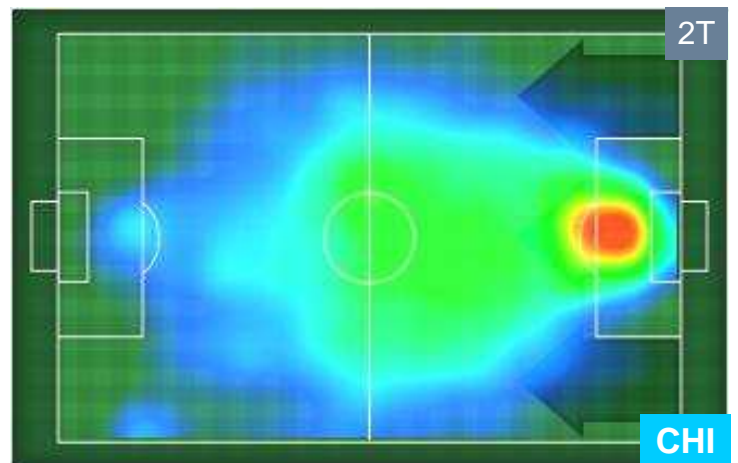

CAR 1

2 CHI

CHIEVOVERONA

RANKING GIOCATORI (Performance Chilometriche-Velocistiche)

CHI

Jog-Run-Sprint (km)

1	BOSTJAN CESAR	totale km 8.899
	2.216	6
		0.683
2	MASSIMO GOBBI	totale km 8.899
	2.164	5.808
		0.927
3	PERPARIM HETEMAJ	totale km 8.687
	1.939	5.95
		0.798
4	ALESSANDRO GAMBERINI	totale km 8.109
	2.304	5.266
		0.539
5	NICOLAS FREY	totale km 8.09
	2.016	5.386
		0.688

Velocità media in Run (km/h)

1	A. BIZZARRI	CHI	8.9
2	N. RIGONI	CHI	8.69
3	N. FREY	CHI	8.4
4	A. PALOSCHI	CHI	7.79
5	R. INGLESE	CHI	7.7

Velocità in Sprint (km/h)

1	A. GAMBERINI	CHI	39.39
2	N. RIGONI	CHI	33.09
3	M. GOBBI	CHI	32.14
4	B. CESAR	CHI	31.85
5	R. MEGGIORINI	CHI	30.62

PERFORMANCE DI SQUADRA (Chilometriche-Velocistiche)

Distanza percorsa (Km)	82.369	Velocità Media (Km/h)	6.7

Jog-Run-Sprint (km 82.369)

19.551	54.988	7.83

CAR 1

2 CHI

CHIEVOVERONA

HEATMAP