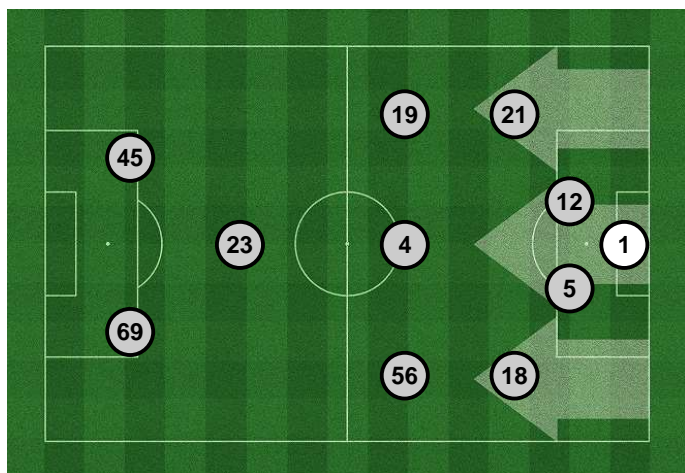

A disposizione

32	WALTER BRESSAN
90	ANDREA SECULIN
3	DARIO DAINELLI
6	GIAMPIERO PINZI
7	SIMONE PEPE
8	IVAN RADOVANOVIC
10	ANDERS CHRISTIANSEN
20	GENNARO SARDO
29	FABRIZIO CACCIATORE
31	SERGIO PELLISSIER
40	PAUL-JOSE' M'POKU
43	ALBERTO PALOSCHI

Allenatore: ROLANDO MARAN