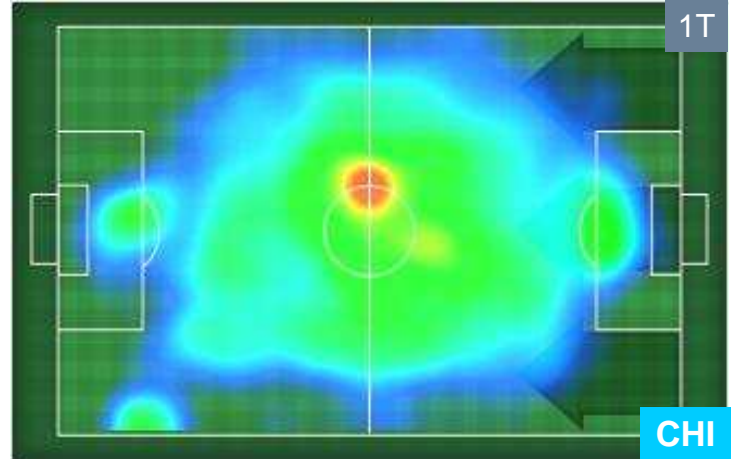

CAR 1

2 CHI

CHIEVOVERONA

RANKING GIOCATORI (Performance Chilometriche-Velocistiche)

CHI

Jog-Run-Sprint (km)

1	BOSTJAN CESAR	totale km 8.899
	2.216	6
		0.683
2	MASSIMO GOBBI	totale km 8.899
	2.164	5.808
		0.927
3	PERPARIM HETEMAJ	totale km 8.687
	1.939	5.95
		0.798
4	ALESSANDRO GAMBERINI	totale km 8.109
	2.304	5.266
		0.539
5	NICOLAS FREY	totale km 8.09
	2.016	5.386
		0.688

Velocità media in Run (km/h)

1	A. BIZZARRI	CHI	8.9
2	N. RIGONI	CHI	8.69
3	N. FREY	CHI	8.4
4	A. PALOSCHI	CHI	7.79
5	R. INGLESE	CHI	7.7

Velocità in Sprint (km/h)

1	A. GAMBERINI	CHI	39.39
2	N. RIGONI	CHI	33.09
3	M. GOBBI	CHI	32.14
4	B. CESAR	CHI	31.85
5	R. MEGGIORINI	CHI	30.62

PERFORMANCE DI SQUADRA (Chilometriche-Velocistiche)

Distanza percorsa (Km)	82.369	Velocità Media (Km/h)	6.7

Jog-Run-Sprint (km 82.369)

19.551	54.988	7.83

CAR 1

2 CHI

CHIEVOVERONA

HEATMAP