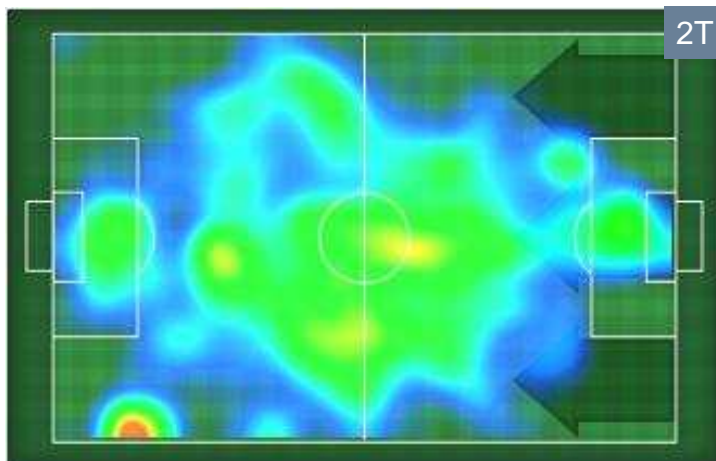

CARPI **CAR 1**

2 CHI **CHIEVOVERONA**

MVP (Most Valuable Player)

RICCARDO MEGGIORINI

69

CHIEVOVERONA

Ruolo:	Attaccante
Data Nascita:	04/09/1985
Nazionalità:	ITA
Altezza:	1,82m
Peso:	78 Kg

Jog-Run-Sprint (Km 6.969)

Jog	Run	Sprint
22%	67%	11%

Jog(1.511)

Run(4.636)

Sprint(0.822)

Statistiche

Minuti giocati	84'
Occasioni da gol	1
Gol	1

Palle perse	2
Tiri in porta (Gol)	1(1)
Falli fatti	1

HeatMap