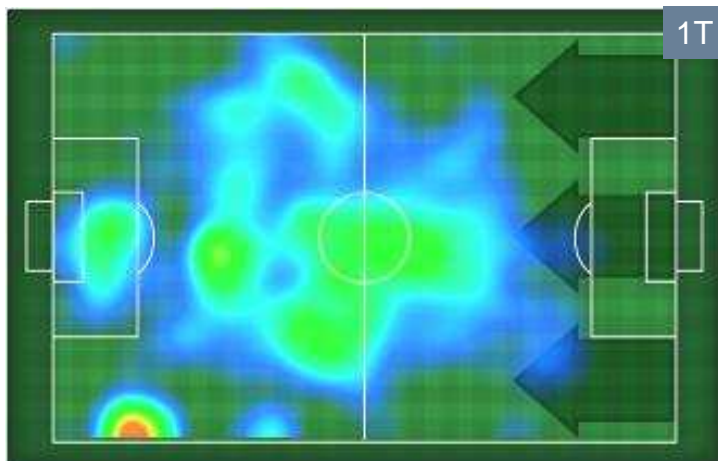

CARPI **CAR 1**

2 CHI **CHIEVOVERONA**

MVP (Most Valuable Player)

RICCARDO MEGGIORINI

69

CHIEVOVERONA

Ruolo:	Attaccante
Data Nascita:	04/09/1985
Nazionalità:	ITA
Altezza:	1,82m
Peso:	78 Kg

Jog-Run-Sprint (Km 6.969)

Jog	Run	Sprint
22%	67%	11%

Jog(1.511)

Run(4.636)

Sprint(0.822)

Statistiche

Minuti giocati	84'
Occasioni da gol	1
Gol	1

Palle perse	2
Tiri in porta (Gol)	1(1)
Falli fatti	1

HeatMap