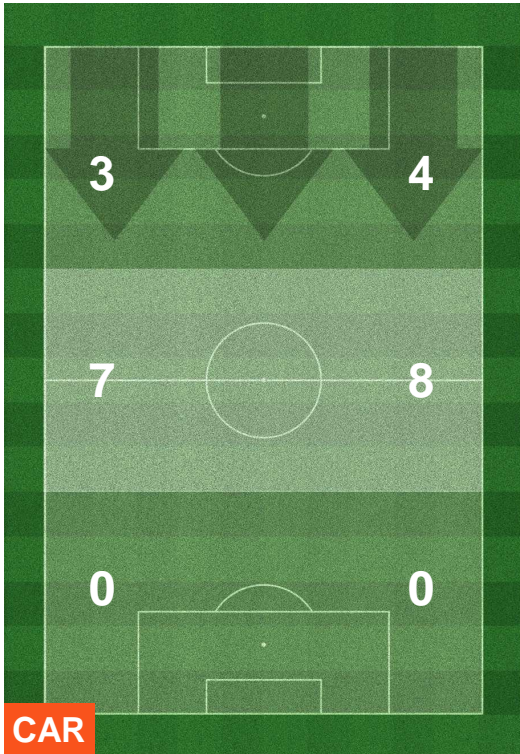

CARPI **CAR 1**

2 CHI CHIEVOVERONA

PALLE RECUPERATE