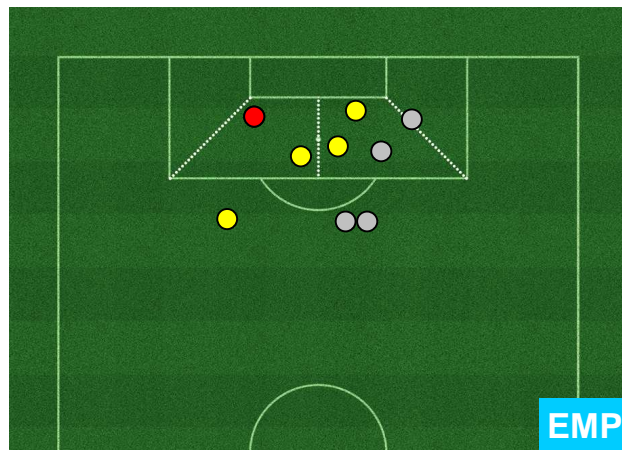

## BARICENTRO

## BILANCIAMENTO OFFENSIVO

HELLAS VERONA

VER 0

1 EMP

EMPOLI

## ZONE DI TIRO

0	Gol	1
7	In porta	5
6	Fuori Porta	4