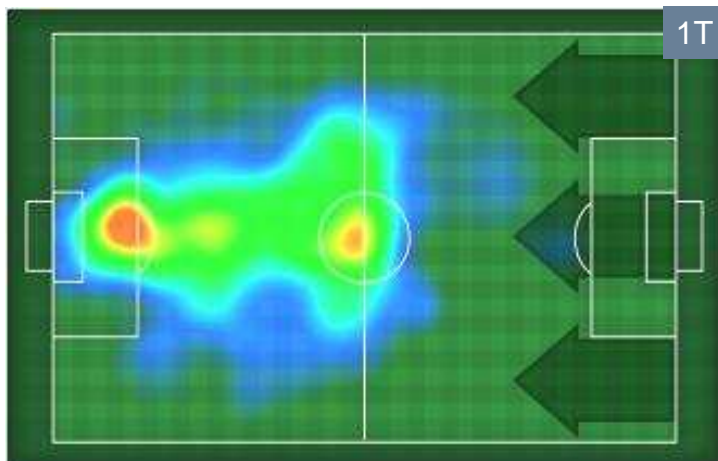

HELLAS VERONA

VER 0

1 EMP

EMPOLI

MVP (Most Valuable Player)

LUCA TONI

9

HELLAS VERONA

Ruolo:	Attaccante
Data Nascita:	26/05/1977
Nazionalità:	ITA
Altezza:	1,93m
Peso:	88 Kg

Jog-Run-Sprint (Km 10.588)

Jog	Run	Sprint
30%	65%	5%

Jog(3.166)

Run(6.839)

Sprint(0.583)

Statistiche

Minuti giocati	95'	Occasioni da gol	4
Palle perse	3	Tiri in porta (Gol)	3(0)
Falli fatti	3		

HeatMap