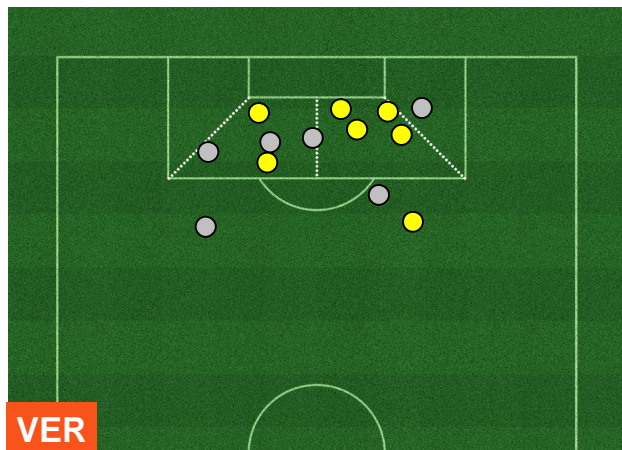

## BARICENTRO

## BILANCIAMENTO OFFENSIVO

HELLAS VERONA

VER 0

1 EMP

EMPOLI

## ZONE DI TIRO

0	Gol	1
7	In porta	5
6	Fuori Porta	4