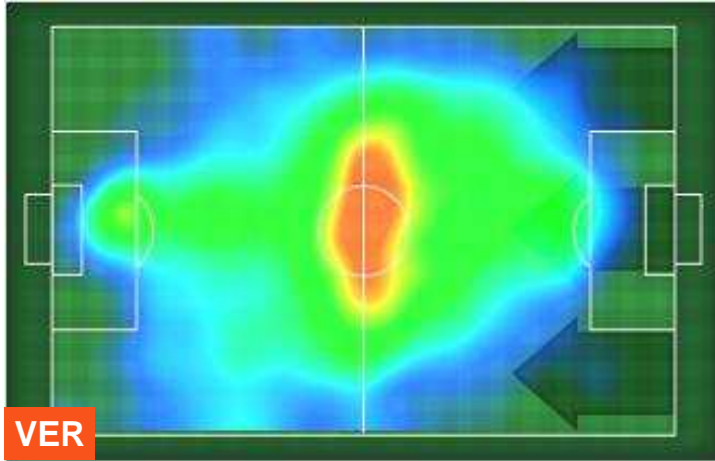

HELLAS VERONA

VER 0

1 EMP

EMPOLI

RANKING GIOCATORI (Performance Chilometriche-Velocistiche)

EMP

Jog-Run-Sprint (km)

1	MARCEL BUCHEL	totale km 12.615	
	2.517	9.028	1.07
2	PIOTR ZIELINSKI	totale km 12.517	
	2.585	8.635	1.297
3	MARIO RUI	totale km 11.389	
	2.559	8.152	0.678
4	ANDREA COSTA	totale km 11.043	
	2.378	8.09	0.575
5	VINCENT LAURINI	totale km 10.8	
	2.515	7.426	0.859

Velocità media in Run (km/h)

1	A. PIU	EMP	9.5
2	R. MAIELLO	EMP	8.4
3	D. CROCE	EMP	8.3
4	M. MACCARONE	EMP	8.19
5	M. BUCHEL	EMP	8.09

Velocità in Sprint (km/h)

1	P. ZIELINSKI	EMP	31.71
2	R. SAPONARA	EMP	31.17
3	M. BUCHEL	EMP	31.12
4	A. PIU	EMP	30.33
5	M. PUCCIARELLI	EMP	30.26

PERFORMANCE DI SQUADRA (Chilometriche-Velocistiche)

Distanza percorsa (Km)	115.507	Velocità Media (Km/h)	7.09

Jog-Run-Sprint (km 115.507)

26.44	80.074	8.993

HELLAS VERONA

VER 0

1 EMP

EMPOLI

HEATMAP