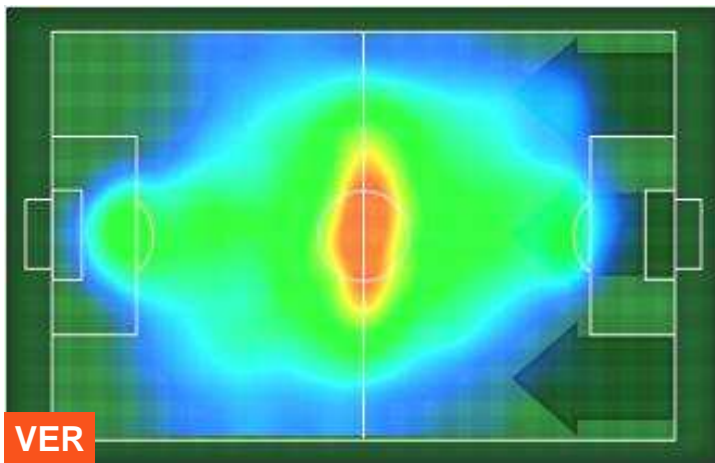

HELLAS VERONA

VER 0

1 EMP

EMPOLI

RANKING GIOCATORI (Performance Chilometriche-Velocistiche)

EMP

Jog-Run-Sprint (km)

1	MARCEL BUCHEL	totale km 12.615	
	2.517	9.028	1.07
2	PIOTR ZIELINSKI	totale km 12.517	
	2.585	8.635	1.297
3	MARIO RUI	totale km 11.389	
	2.559	8.152	0.678
4	ANDREA COSTA	totale km 11.043	
	2.378	8.09	0.575
5	VINCENT LAURINI	totale km 10.8	
	2.515	7.426	0.859

Velocità media in Run (km/h)

1	A. PIU	EMP	9.5
2	R. MAIELLO	EMP	8.4
3	D. CROCE	EMP	8.3
4	M. MACCARONE	EMP	8.19
5	M. BUCHEL	EMP	8.09

Velocità in Sprint (km/h)

1	P. ZIELINSKI	EMP	31.71
2	R. SAPONARA	EMP	31.17
3	M. BUCHEL	EMP	31.12
4	A. PIU	EMP	30.33
5	M. PUCCIARELLI	EMP	30.26

PERFORMANCE DI SQUADRA (Chilometriche-Velocistiche)

Distanza percorsa (Km)	115.507	Velocità Media (Km/h)	7.09

Jog-Run-Sprint (km 115.507)

26.44	80.074	8.993

HELLAS VERONA

VER 0

1 EMP

EMPOLI

HEATMAP