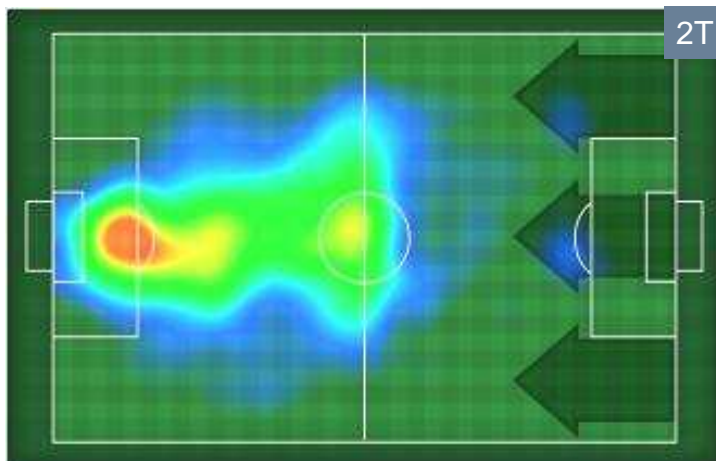

HELLAS VERONA

VER 0

1 EMP

EMPOLI

MVP (Most Valuable Player)

LUCA TONI

9

HELLAS VERONA

Ruolo:	Attaccante
Data Nascita:	26/05/1977
Nazionalità:	ITA
Altezza:	1,93m
Peso:	88 Kg

Jog-Run-Sprint (Km 10.588)

Jog	Run	Sprint
30%	65%	5%

Jog(3.166)

Run(6.839)

Sprint(0.583)

Statistiche

Minuti giocati	95'	Occasioni da gol	4
Palle perse	3	Tiri in porta (Gol)	3(0)
Falli fatti	3		

HeatMap