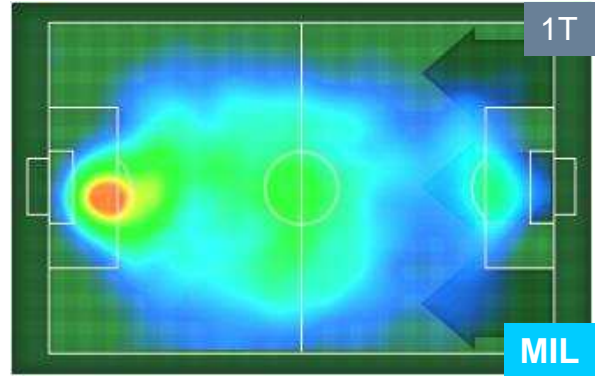

FROSINONE

FRO 2

4 MIL

MILAN

RANKING GIOCATORI (Performance Chilometriche-Velocistiche)

MIL

Jog-Run-Sprint (km)

Rank	Player	Team	Score	Total km
1	RICCARDO MONTOLIVO		2.457	totale km 11.265
			7.699	1.109
2	ANDREA BERTOLACCI		2.322	totale km 10.718
			7.55	0.846
3	KEISUKE HONDA		2.37	totale km 10.344
			6.809	1.165
4	CARLOS BACCA		2.73	totale km 10.232
			6.566	0.936
5	ALESSIO ROMAGNOLI		2.539	totale km 10.065
			6.641	0.885

Velocità media in Run (km/h)

1	C. BACCA	MIL	9
2	ALEX	MIL	8.69
3	I. ABATE	MIL	7.59
4	K. HONDA	MIL	7.59
5	R. MONTOLIVO	MIL	7.59

Velocità in Sprint (km/h)

1	C. BACCA	MIL	36.7
2	A. BERTOLACCI	MIL	34.53
3	K. HONDA	MIL	34.07
4	M. NIANG	MIL	33.84
5	I. ABATE	MIL	31.92

PERFORMANCE DI SQUADRA (Chilometriche-Velocistiche)

Distanza percorsa (Km)	100.857	Velocità Media (Km/h)	6.79

Jog-Run-Sprint (km 100.857)

25.594	65.606	9.657

FROSINONE **FRO 2** **4** **MIL** MILAN

HEATMAP