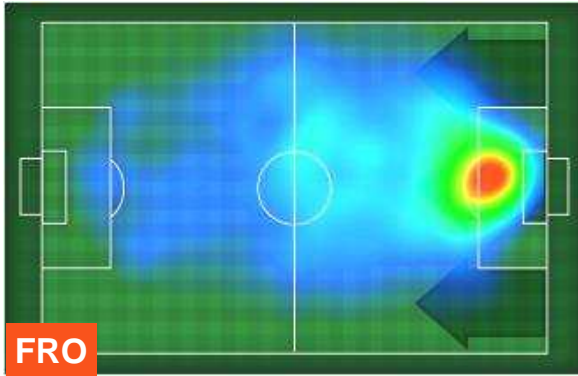

FROSINONE

FRO 2

4 MIL

MILAN

RANKING GIOCATORI (Performance Chilometriche-Velocistiche)

MIL

Jog-Run-Sprint (km)

Rank	Player	Team	Score	Total km
1	RICCARDO MONTOLIVO		2.457	totale km 11.265
			7.699	1.109
2	ANDREA BERTOLACCI		2.322	totale km 10.718
			7.55	0.846
3	KEISUKE HONDA		2.37	totale km 10.344
			6.809	1.165
4	CARLOS BACCA		2.73	totale km 10.232
			6.566	0.936
5	ALESSIO ROMAGNOLI		2.539	totale km 10.065
			6.641	0.885

Velocità media in Run (km/h)

1	C. BACCA	MIL	9
2	ALEX	MIL	8.69
3	I. ABATE	MIL	7.59
4	K. HONDA	MIL	7.59
5	R. MONTOLIVO	MIL	7.59

Velocità in Sprint (km/h)

1	C. BACCA	MIL	36.7
2	A. BERTOLACCI	MIL	34.53
3	K. HONDA	MIL	34.07
4	M. NIANG	MIL	33.84
5	I. ABATE	MIL	31.92

PERFORMANCE DI SQUADRA (Chilometriche-Velocistiche)

Distanza percorsa (Km)	100.857	Velocità Media (Km/h)	6.79

Jog-Run-Sprint (km 100.857)

25.594	65.606	9.657

FROSINONE **FRO 2** **4** **MIL** MILAN

HEATMAP