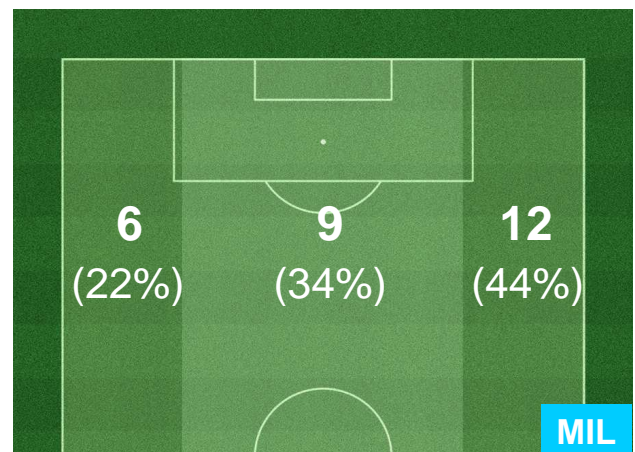

BILANCIAMENTO OFFENSIVO