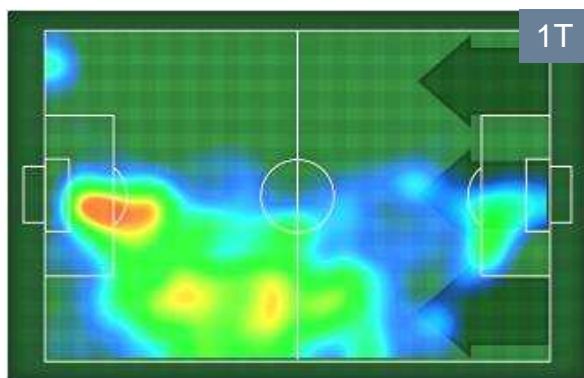

FROSINONE **FRO 2** **4 MIL** MILAN

MVP (Most Valuable Player)

GIACOMO BONAVENTURA

28

MILAN

Ruolo: Centrocampista
Data Nascita: 22/08/1989
Nazionalità: ITA
Altezza: 1,8m
Peso: 75 Kg

Jog-Run-Sprint (Km 9.852)

Jog	Run	Sprint
25%	65%	10%

Jog(2.427)

Run(6.366)

Sprint(1.059)

Statistiche

Gol	1
Totale tiri	2
Assist	1
Cross	1
Minuti giocati	97'

Occasioni da gol	2
Tiri in porta (Gol)	1(1)
Azioni attacco	3
Palle recuperate	6

HeatMap