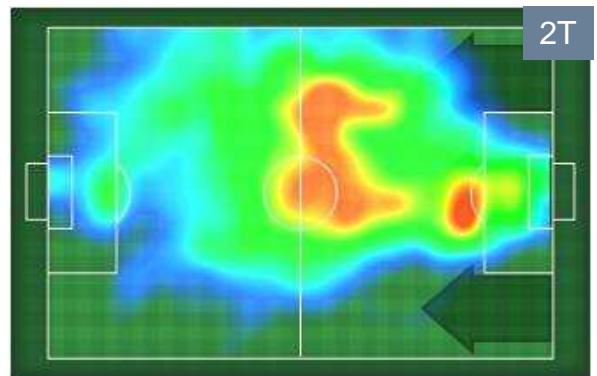

FIORENTINA **FIO 1**   **3 LAZ** **LAZIO**

MVP (Most Valuable Player)

SERGEJ MILINKOVIC-SAVIC **21**

LAZIO

Ruolo:	Centrocampista
Data Nascita:	27/02/1995
Nazionalità:	SRB
Altezza:	1,92m
Peso:	82 Kg

Jog-Run-Sprint (Km 12.882)

Jog	Run	Sprint
16%	77%	7%

Jog(2.081)   Run(9.876)   Sprint(0.925)

Statistiche

Gol	1	Occasioni da gol	3
Totale tiri	3	Tiri in porta (Gol)	2(1)
Azioni attacco	2	Palle recuperate	4
Falli subiti	2	Minuti giocati	97'

HeatMap