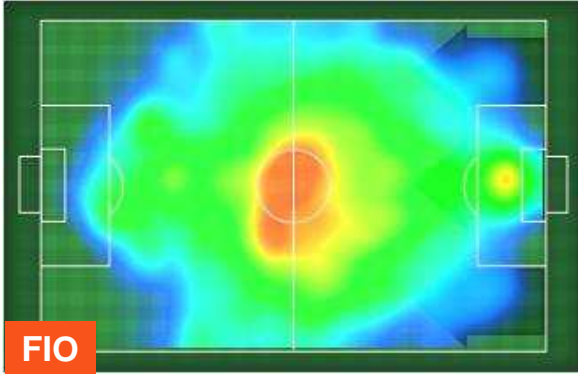

FIORENTINA

FIO 1

3 LAZ

LAZIO

RANKING GIOCATORI (Performance Chilometriche-Velocistiche)

LAZ

Jog-Run-Sprint (km)

Rank	Player	totale km	
1	SERGEJ MILINKOVIC-SAVIC	12.882	
	2.081	9.876	0.925
2	MARCO PAROLO	12.009	
	2.544	8.549	0.916
3	ABDOULAY KONKO	11.574	
	2.393	7.921	1.26
4	ANTONIO CANDREVA	11.563	
	2.843	7.36	1.36
5	LUCAS BIGLIA	11.24	
	2.568	8.056	0.616

Velocità media in Run (km/h)

1	MAURICIO	LAZ	9.3
2	F. ANDERSON	LAZ	9
3	S. MILINKOVIC-SAVIC	LAZ	8.3
4	M. PAROLO	LAZ	8
5	KEITA	LAZ	7.9

Velocità in Sprint (km/h)

1	S. RADU	LAZ	33.67
2	W. HOEDT	LAZ	32
3	A. CANDREVA	LAZ	31.78
4	F. DJORDJEVIC	LAZ	31.46
5	KEITA	LAZ	31.3

PERFORMANCE DI SQUADRA (Chilometriche-Velocistiche)

Distanza percorsa (Km)	115.03	Velocità Media (Km/h)	7.09

Jog-Run-Sprint (km 115.03)

25.936	79.63	9.464

FIorentina **FIO 1** **3 LAZ** **LAZIO**

HEATMAP