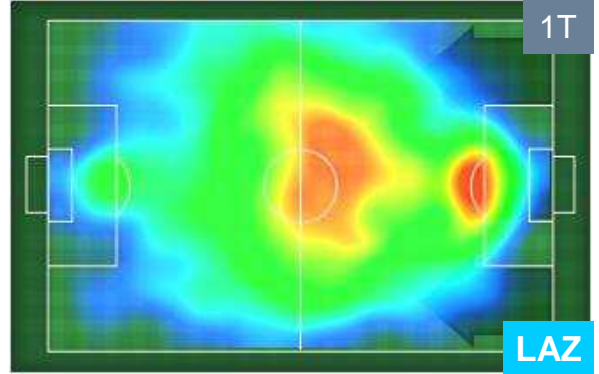

FIORENTINA

FIO 1

3 LAZ

LAZIO

RANKING GIOCATORI (Performance Chilometriche-Velocistiche)

LAZ

Jog-Run-Sprint (km)

Rank	Player	totale km	
1	SERGEJ MILINKOVIC-SAVIC	12.882	
	2.081	9.876	0.925
2	MARCO PAROLO	12.009	
	2.544	8.549	0.916
3	ABDOULAY KONKO	11.574	
	2.393	7.921	1.26
4	ANTONIO CANDREVA	11.563	
	2.843	7.36	1.36
5	LUCAS BIGLIA	11.24	
	2.568	8.056	0.616

Velocità media in Run (km/h)

1	MAURICIO	LAZ	9.3
2	F. ANDERSON	LAZ	9
3	S. MILINKOVIC-SAVIC	LAZ	8.3
4	M. PAROLO	LAZ	8
5	KEITA	LAZ	7.9

Velocità in Sprint (km/h)

1	S. RADU	LAZ	33.67
2	W. HOEDT	LAZ	32
3	A. CANDREVA	LAZ	31.78
4	F. DJORDJEVIC	LAZ	31.46
5	KEITA	LAZ	31.3

PERFORMANCE DI SQUADRA (Chilometriche-Velocistiche)

Distanza percorsa (Km)	115.03	Velocità Media (Km/h)	7.09

Jog-Run-Sprint (km 115.03)

25.936	79.63	9.464

FIorentina **FIO 1** **3 LAZ** **LAZIO**

HEATMAP