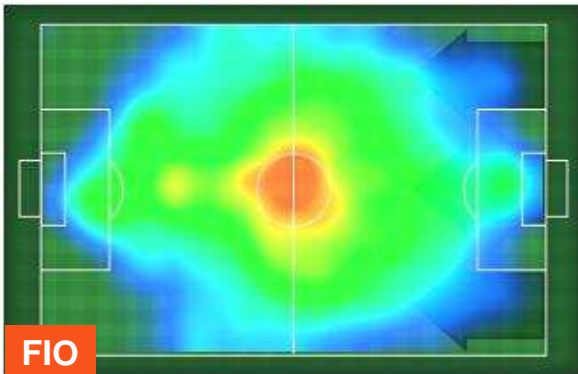

FIORENTINA

FIO 1

3 LAZ

LAZIO

RANKING GIOCATORI (Performance Chilometriche-Velocistiche)

LAZ

Jog-Run-Sprint (km)

Rank	Player	totale km	
1	SERGEJ MILINKOVIC-SAVIC	12.882	
	2.081	9.876	0.925
2	MARCO PAROLO	12.009	
	2.544	8.549	0.916
3	ABDOULAY KONKO	11.574	
	2.393	7.921	1.26
4	ANTONIO CANDREVA	11.563	
	2.843	7.36	1.36
5	LUCAS BIGLIA	11.24	
	2.568	8.056	0.616

Velocità media in Run (km/h)

1	MAURICIO	LAZ	9.3
2	F. ANDERSON	LAZ	9
3	S. MILINKOVIC-SAVIC	LAZ	8.3
4	M. PAROLO	LAZ	8
5	KEITA	LAZ	7.9

Velocità in Sprint (km/h)

1	S. RADU	LAZ	33.67
2	W. HOEDT	LAZ	32
3	A. CANDREVA	LAZ	31.78
4	F. DJORDJEVIC	LAZ	31.46
5	KEITA	LAZ	31.3

PERFORMANCE DI SQUADRA (Chilometriche-Velocistiche)

Distanza percorsa (Km)	115.03	Velocità Media (Km/h)	7.09

Jog-Run-Sprint (km 115.03)

25.936	79.63	9.464

FIorentina **FIO 1** **3 LAZ** **LAZIO**

HEATMAP