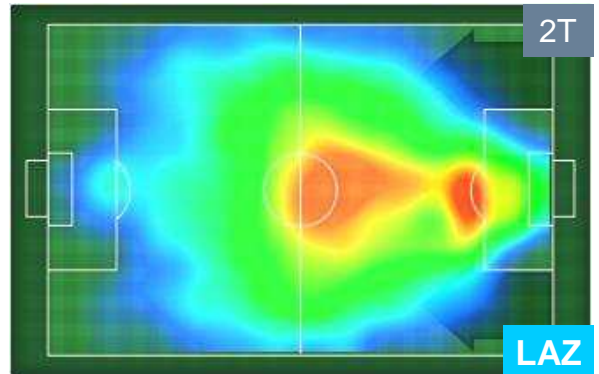

FIORENTINA

FIO 1

3 LAZ

LAZIO

RANKING GIOCATORI (Performance Chilometriche-Velocistiche)

LAZ

Jog-Run-Sprint (km)

Rank	Player	totale km	
1	SERGEJ MILINKOVIC-SAVIC	12.882	
	2.081	9.876	0.925
2	MARCO PAROLO	12.009	
	2.544	8.549	0.916
3	ABDOULAY KONKO	11.574	
	2.393	7.921	1.26
4	ANTONIO CANDREVA	11.563	
	2.843	7.36	1.36
5	LUCAS BIGLIA	11.24	
	2.568	8.056	0.616

Velocità media in Run (km/h)

1	MAURICIO	LAZ	9.3
2	F. ANDERSON	LAZ	9
3	S. MILINKOVIC-SAVIC	LAZ	8.3
4	M. PAROLO	LAZ	8
5	KEITA	LAZ	7.9

Velocità in Sprint (km/h)

1	S. RADU	LAZ	33.67
2	W. HOEDT	LAZ	32
3	A. CANDREVA	LAZ	31.78
4	F. DJORDJEVIC	LAZ	31.46
5	KEITA	LAZ	31.3

PERFORMANCE DI SQUADRA (Chilometriche-Velocistiche)

Distanza percorsa (Km)	115.03	Velocità Media (Km/h)	7.09

Jog-Run-Sprint (km 115.03)

25.936	79.63	9.464

FIorentina **FIO 1** **3 LAZ** **LAZIO**

HEATMAP