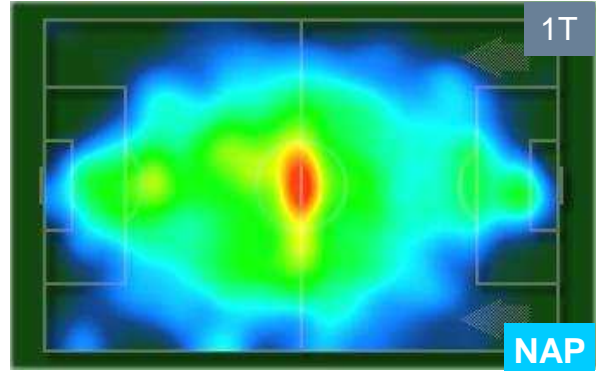

FROSINONE

FRO 1

5 NAP

NAPOLI

RANKING GIOCATORI (Performance Chilometriche-Velocistiche)

NAP

Jog-Run-Sprint (km)

Rank	Player	Team	Score	Total km
1	ALLAN	FRO	2.366	10.177
2	JORGINHO	FRO	1.904	9.577
3	RAUL ALBIOL	NAP	2.318	9.451
4	ELSEID HYSAJ	FRO	2.453	9.303
5	IVAN STRINIC	NAP	2.222	9.232

Velocità media in Run (km/h)

1	M. GABBIADINI	NAP	10.8
2	M. HAMSIK	NAP	8.09
3	D. MERTENS	NAP	8.09
4	N. CHALOBAH	NAP	8
5	O. EL KADDOURI	NAP	7.7

Velocità in Sprint (km/h)

1	R. ALBIOL	NAP	34.67
2	D. MERTENS	NAP	34.18
3	ALLAN	NAP	33.75
4	J. CALLEJON	NAP	33
5	I. STRINIC	NAP	32.88

PERFORMANCE DI SQUADRA (Chilometriche-Velocistiche)

Distanza percorsa (Km)	93.995	Velocità Media (Km/h)	6.79

Jog-Run-Sprint (km 93.995)

23.189	62.024	8.782

FROSINONE **FRO 1** **5** **NAP** **NAPOLI**

HEATMAP