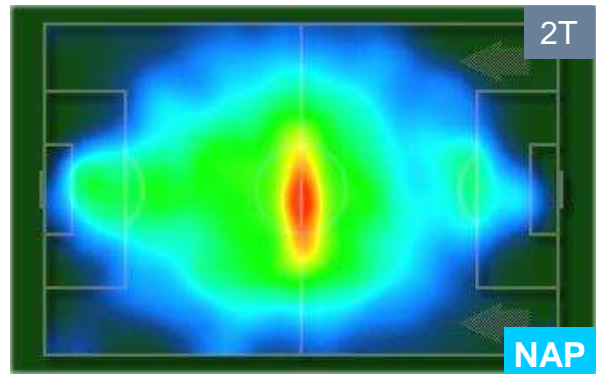

FROSINONE

FRO 1

5 NAP

NAPOLI

RANKING GIOCATORI (Performance Chilometriche-Velocistiche)

NAP

Jog-Run-Sprint (km)

Rank	Player	Team	Score	Total km
1	ALLAN	FRO	2.366	10.177
2	JORGINHO	FRO	1.904	9.577
3	RAUL ALBIOL	NAP	2.318	9.451
4	ELSEID HYSAJ	FRO	2.453	9.303
5	IVAN STRINIC	NAP	2.222	9.232

Velocità media in Run (km/h)

1	M. GABBIADINI	NAP	10.8
2	M. HAMSIK	NAP	8.09
3	D. MERTENS	NAP	8.09
4	N. CHALOBAH	NAP	8
5	O. EL KADDOURI	NAP	7.7

Velocità in Sprint (km/h)

1	R. ALBIOL	NAP	34.67
2	D. MERTENS	NAP	34.18
3	ALLAN	NAP	33.75
4	J. CALLEJON	NAP	33
5	I. STRINIC	NAP	32.88

PERFORMANCE DI SQUADRA (Chilometriche-Velocistiche)

Distanza percorsa (Km)	93.995	Velocità Media (Km/h)	6.79

Jog-Run-Sprint (km 93.995)

23.189	62.024	8.782

FROSINONE **FRO 1** **5** **NAP** **NAPOLI**

HEATMAP