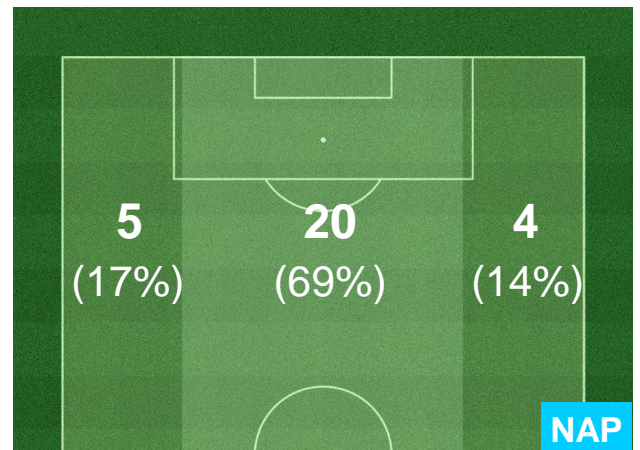

BILANCIAMENTO OFFENSIVO