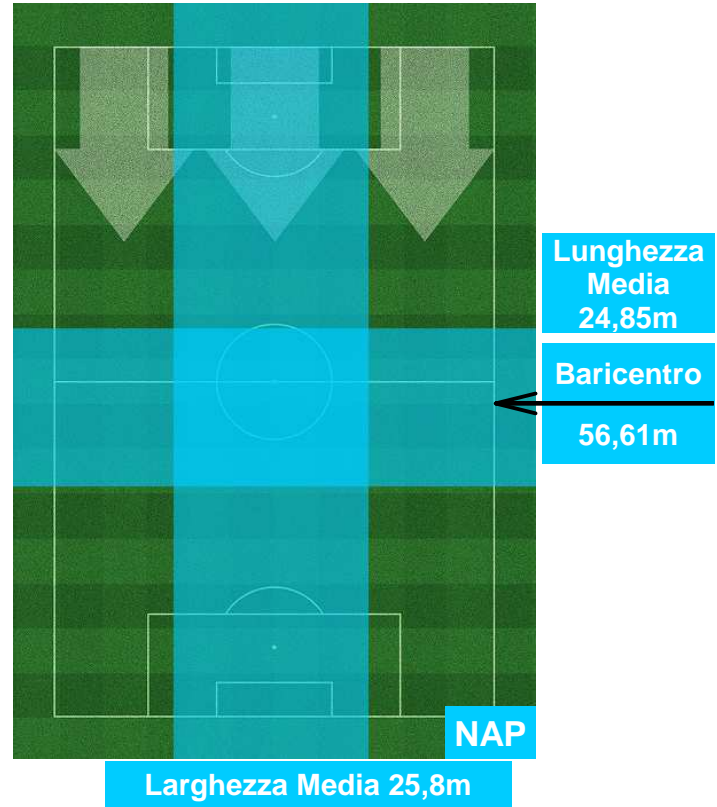

## HEATMAP

FROSINONE

**FRO 1**

**5 NAP**

**NAPOLI**

## BARICENTRO