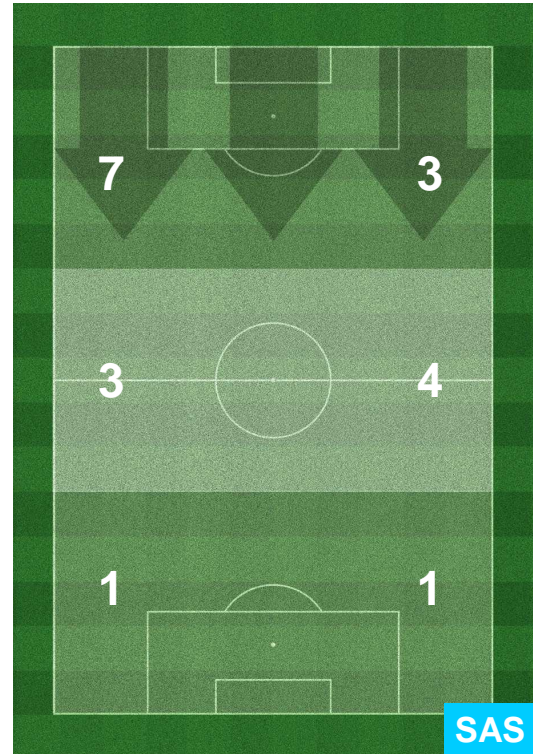

INTER  INT 0

1 SAS 

SASSUOLO

HEATMAP

INTER **INT** **0**

1 **SAS**

SASSUOLO

BARICENTRO

BILANCIAMENTO OFFENSIVO

INTER  **INT** **0** **1** **SAS**  **SASSUOLO**

ZONE DI TIRO

0	Gol	1
7	In porta	6
9	Fuori Porta	3

CROSS IN GIOCO

INTER  **INT** **0**

1 **SAS** 

SASSUOLO

PALLE RECUPERATE

INTER INT 0 1 SAS SASSUOLO

MVP (Most Valuable Player)

ADEM LJAJIC

22

INTER

Ruolo:	Attaccante
Data Nascita:	29/09/1991
Nazionalità:	SRB
Altezza:	1,82m
Peso:	74 Kg

Jog-Run-Sprint (Km 10.964)