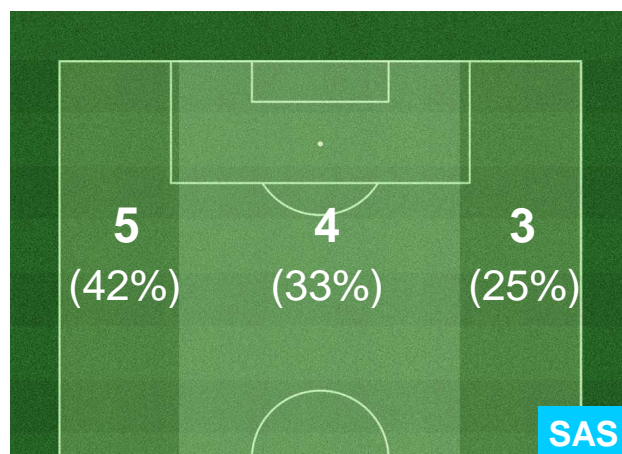

INTER  INT 0

1 SAS 

SASSUOLO

HEATMAP

INTER **INT** **0**

1 **SAS**

SASSUOLO

BARICENTRO

BILANCIAMENTO OFFENSIVO

INTER  **INT** **0** **1** **SAS**  **SASSUOLO**

ZONE DI TIRO

0	Gol	1
7	In porta	6
9	Fuori Porta	3

CROSS IN GIOCO

INTER  **INT** **0**

1 **SAS** 

SASSUOLO