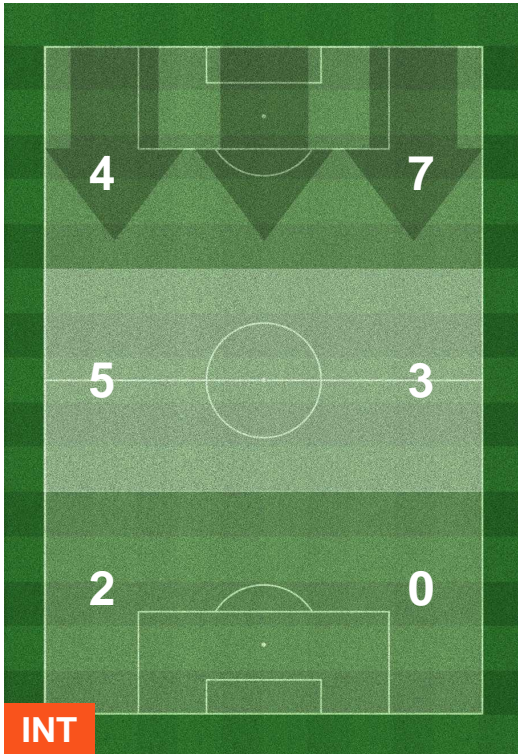

INTER  INT 0

1 SAS 

SASSUOLO

HEATMAP

INTER **INT** **0**

1 **SAS**

SASSUOLO

BARICENTRO

BILANCIAMENTO OFFENSIVO

INTER  **INT** **0** **1** **SAS**  **SASSUOLO**

ZONE DI TIRO

0	Gol	1
7	In porta	6
9	Fuori Porta	3

CROSS IN GIOCO

INTER  **INT** **0**

1 **SAS** 

SASSUOLO

PALLE RECUPERATE

INTER INT 0 1 SAS SASSUOLO

MVP (Most Valuable Player)

ADEM LJAJIC

22

INTER

Ruolo:	Attaccante
Data Nascita:	29/09/1991
Nazionalità:	SRB
Altezza:	1,82m
Peso:	74 Kg

Jog-Run-Sprint (Km 10.964)