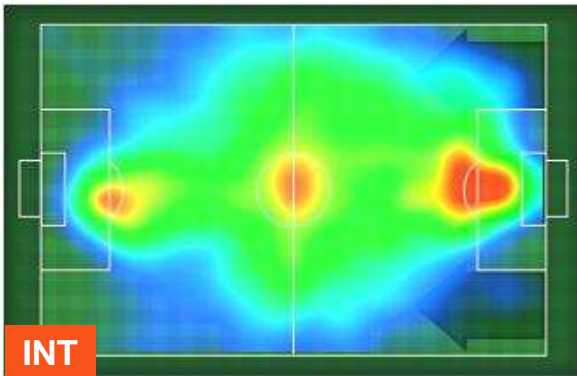

INTER INT 0 1 SAS SASSUOLO

RANKING GIOCATORI (Performance Chilometriche-Velocistiche)

SAS

Jog-Run-Sprint (km)

Rank	Player	Team	Score	Total km
1	SIMONE MISSIROLI	SAS	2.772	11.994
2	FRANCESCO MAGNANELLI	SAS	2.59	11.954
3	SIME VRSAJJKO	SAS	2.842	10.961
4	FEDERICO PELUSO	SAS	2.945	10.696
5	DOMENICO BERARDI	SAS	3.358	10.404

Velocità media in Run (km/h)

1	D. BERARDI	SAS	11.5
2	F. ACERBI	SAS	8.3
3	S. MISSIROLI	SAS	7.59
4	F. MAGNANELLI	SAS	7.4
5	D. BIONDINI	SAS	7.2

Velocità in Sprint (km/h)

1	F. PELUSO	SAS	33.15
2	S. MISSIROLI	SAS	33.07
3	F. ACERBI	SAS	31.57
4	S. VRSAJJKO	SAS	31.26
5	N. SANSONE	SAS	30.28

PERFORMANCE DI SQUADRA (Chilometriche-Velocistiche)

Distanza percorsa (Km)	108.605	Velocità Media (Km/h)	6.4

Jog-Run-Sprint (km 108.605)

29.07	69.362	10.173

INTER INT 0

1 SAS

SASSUOLO

HEATMAP