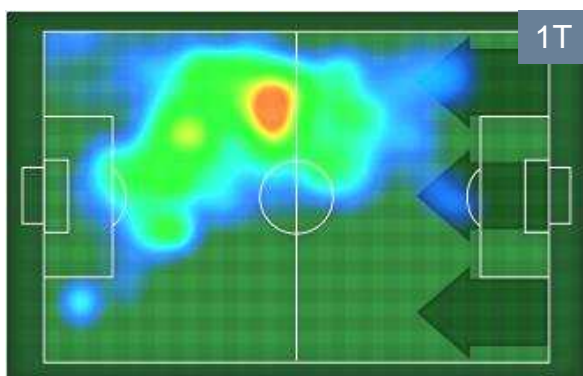

Jog(3.358)

Run(5.851)

Sprint(1.195)

Statistiche

Gol	1	Occasioni da gol	2
Totale tiri	3	Tiri in porta (Gol)	1(1)
Azioni attacco	1	Palle recuperate	1
Falli subiti	3	Minuti giocati	97'

HeatMap

REPORT STATISTICHE