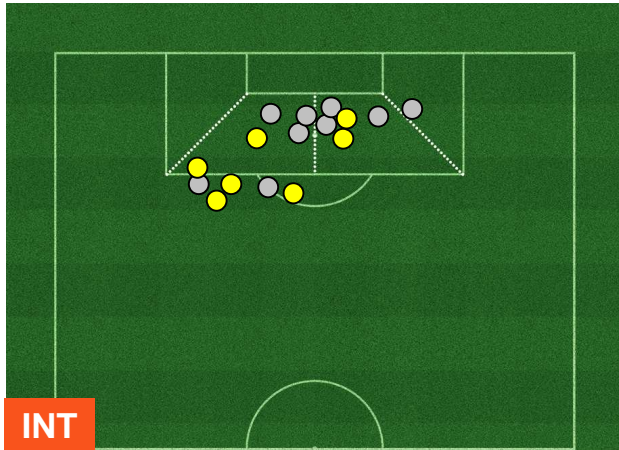

INTER  INT 0

1 SAS 

SASSUOLO

HEATMAP

INTER **INT** **0**

1 **SAS**

SASSUOLO

BARICENTRO

BILANCIAMENTO OFFENSIVO

INTER  **INT** **0** **1** **SAS**  **SASSUOLO**

ZONE DI TIRO

0	Gol	1
7	In porta	6
9	Fuori Porta	3

CROSS IN GIOCO

INTER  **INT** **0**

1 **SAS** 

SASSUOLO