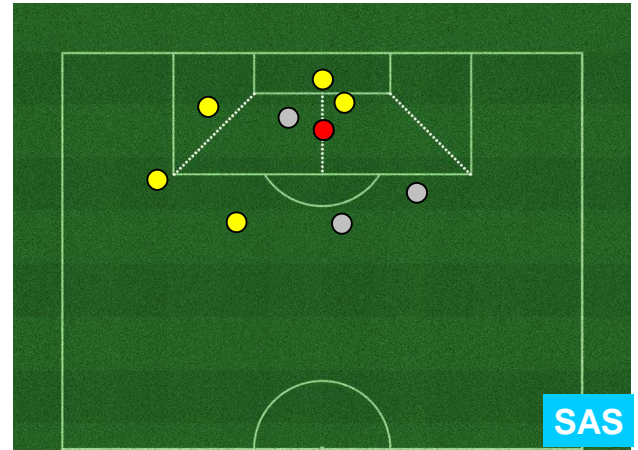

INTER  INT 0

1 SAS 

SASSUOLO

HEATMAP

INTER **INT** **0**

1 **SAS**

SASSUOLO

BARICENTRO

BILANCIAMENTO OFFENSIVO

INTER  **INT** **0** **1** **SAS**  **SASSUOLO**

ZONE DI TIRO

0	Gol	1
7	In porta	6
9	Fuori Porta	3

CROSS IN GIOCO

INTER  **INT** **0**

1 **SAS** 

SASSUOLO

PALLE RECUPERATE

INTER INT 0 1 SAS SASSUOLO

MVP (Most Valuable Player)

ADEM LJAJIC

22

INTER

Ruolo:	Attaccante
Data Nascita:	29/09/1991
Nazionalità:	SRB
Altezza:	1,82m
Peso:	74 Kg

Jog-Run-Sprint (Km 10.964)