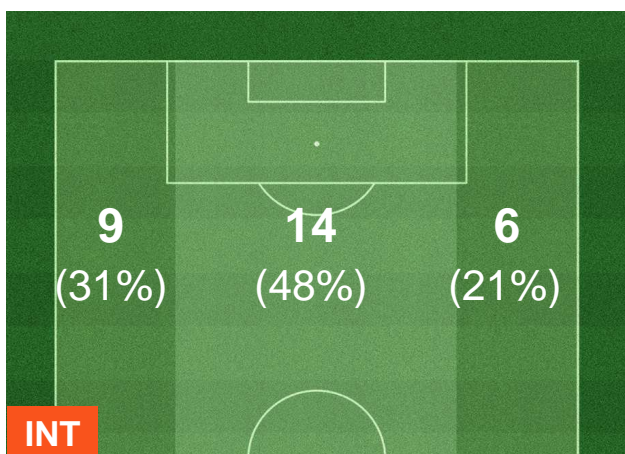

INTER  INT 0

1 SAS 

SASSUOLO

HEATMAP

INTER **INT** **0**

1 **SAS**

SASSUOLO

BARICENTRO

BILANCIAMENTO OFFENSIVO

INTER  **INT** **0** **1** **SAS**  **SASSUOLO**

ZONE DI TIRO

0	Gol	1
7	In porta	6
9	Fuori Porta	3

CROSS IN GIOCO

INTER  **INT** **0**

1 **SAS** 

SASSUOLO