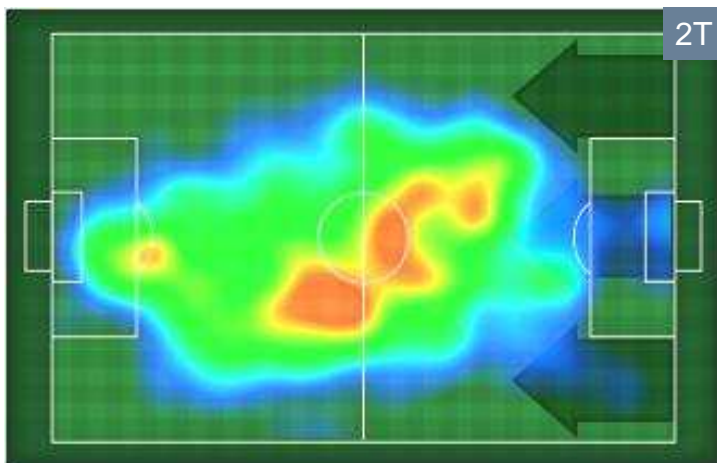

MVP (Most Valuable Player)

RICCARDO SAPONARA 5

EMPOLI

Ruolo:	Centrocampista
Altezza:	1,84m
Peso:	73 Kg
Data Nascita:	21/12/1991
Nazionalità:	ITA

Jog-Run-Sprint (Km 10.995)

Jog	Run	Sprint
24%	70%	6%

Statistiche

Minuti giocati	97'
Falli fatti	1
Cross	1
Occasioni da gol	1

Tiri in porta (Gol)	2(1)
Palle perse	1
Gol	1

HeatMap