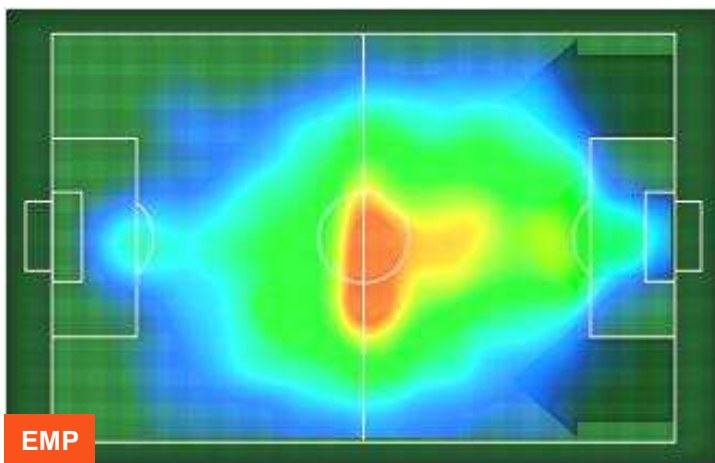

RANKING GIOCATORI (Performance Chilometriche-Velocistiche)

NAP

Jog-Run-Sprint (km)

Rank	Player	Empoli (km)	Napoli (km)	Total (km)
1	MAREK HAMSIK	2.486	8.61	12.197
2	GONZALO HIGUAIN	3.203	6.818	11.052
3	CHRISTIAN MAGGIO	2.55	7.304	10.839
4	VLAD CHIRICHES	2.676	7.129	10.728
5	ELSEID HYSAJ	2.642	6.94	10.697

Velocità media in Run (km/h)

1	G. HIGUAIN	NAP	10.8
2	J. CALLEJON	NAP	8.9
3	L. INSIGNE	NAP	8.59
4	V. CHIRICHES	NAP	8.4
5	C. MAGGIO	NAP	8.19

Velocità in Sprint (km/h)

1	C. MAGGIO	NAP	33.78
2	L. INSIGNE	NAP	31.21
3	R. ALBIOL	NAP	31.19
4	V. CHIRICHES	NAP	30.91
5	E. HYSAJ	NAP	29.21

PERFORMANCE DI SQUADRA (Chilometriche-Velocistiche)

Distanza percorsa (Km)	112.649	Velocità Media (Km/h)	6.9
Velocità media in Run (Km/h)	8.69	Velocità Massima (Km/h)	32.49
Velocità in Sprint (Km/h)	32.49		

Jog-Run-Sprint (km 112.649)

Empoli (km)	26.574	Napoli (km)	76.013	Total (km)	10.062

EMPOLI **EMP 2** **2** **NAP** **NAPOLI**

HEATMAP