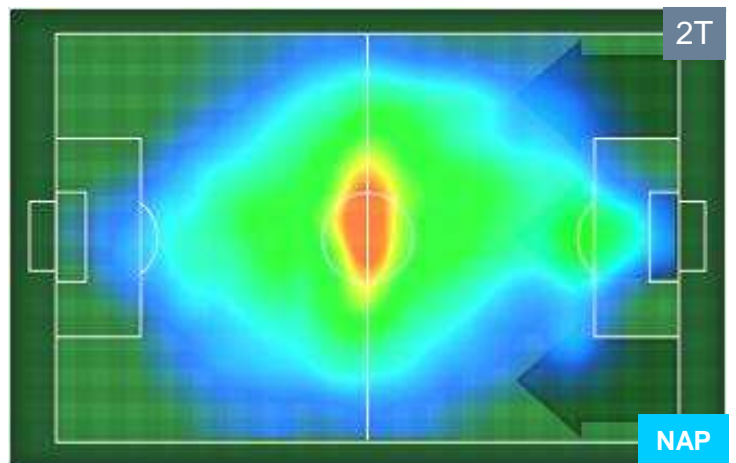

RANKING GIOCATORI (Performance Chilometriche-Velocistiche)

NAP

Jog-Run-Sprint (km)

Rank	Player	Empoli (km)	Napoli (km)	Total (km)
1	MAREK HAMSIK	2.486	8.61	12.197
2	GONZALO HIGUAIN	3.203	6.818	11.052
3	CHRISTIAN MAGGIO	2.55	7.304	10.839
4	VLAD CHIRICHES	2.676	7.129	10.728
5	ELSEID HYSAJ	2.642	6.94	10.697

Velocità media in Run (km/h)

1	G. HIGUAIN	NAP	10.8
2	J. CALLEJON	NAP	8.9
3	L. INSIGNE	NAP	8.59
4	V. CHIRICHES	NAP	8.4
5	C. MAGGIO	NAP	8.19

Velocità in Sprint (km/h)

1	C. MAGGIO	NAP	33.78
2	L. INSIGNE	NAP	31.21
3	R. ALBIOL	NAP	31.19
4	V. CHIRICHES	NAP	30.91
5	E. HYSAJ	NAP	29.21

PERFORMANCE DI SQUADRA (Chilometriche-Velocistiche)

Distanza percorsa (Km)	112.649	Velocità Media (Km/h)	6.9
Velocità media in Run (Km/h)	8.69	Velocità Massima (Km/h)	32.49
Velocità in Sprint (Km/h)	32.49		

Jog-Run-Sprint (km 112.649)

Empoli (km)	26.574	Napoli (km)	76.013	Total (km)	10.062

EMPOLI **EMP 2** **2** **NAP** **NAPOLI**

HEATMAP