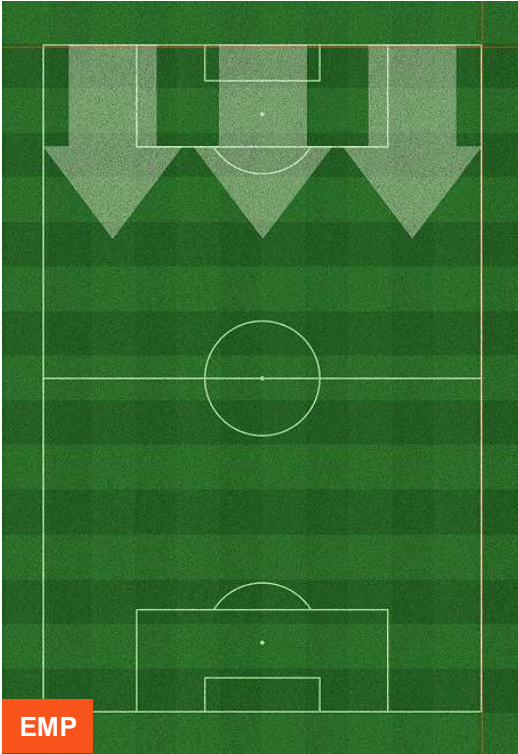

EMPOLI **EMP 2** **2** **NAP** **NAPOLI**

BARICENTRO