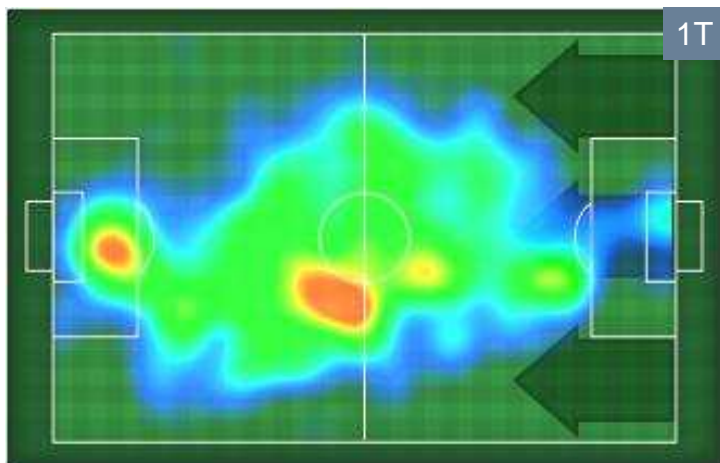

MVP (Most Valuable Player)

RICCARDO SAPONARA 5

EMPOLI

Ruolo:	Centrocampista
Altezza:	1,84m
Peso:	73 Kg
Data Nascita:	21/12/1991
Nazionalità:	ITA

Jog-Run-Sprint (Km 10.995)

Jog	Run	Sprint
24%	70%	6%

Statistiche

Minuti giocati	97'
Falli fatti	1
Cross	1
Occasioni da gol	1

Tiri in porta (Gol)	2(1)
Palle perse	1
Gol	1

HeatMap