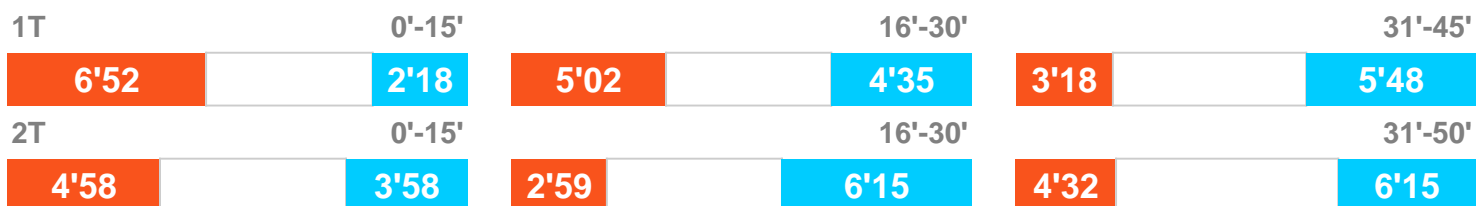

POSSESSO PALLA

Totale 29'09