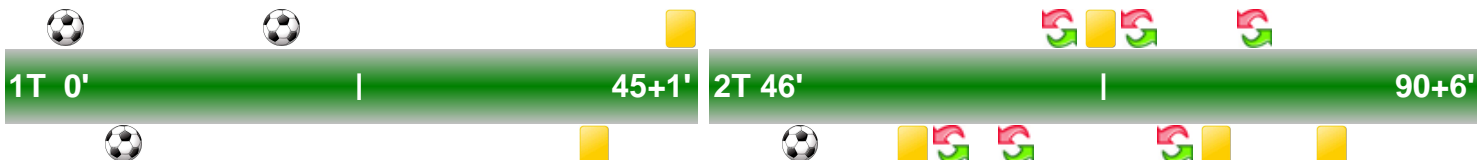

EMPOLI **EMP 2** **2** **NAP** **NAPOLI**

CRONOLOGIA

EMP

NAP

EMPOLI	EMP	NAPOLI	NAP
3' R. SAPONARA	1-0	7' L. INSIGNE	1-1
18' M. PUCCIARELLI	2-1	40' ALLAN	
45+1' D. CROCE			
68' M. LIVAJA | M. MACCARONE		50' ALLAN	2-2
71' M. LIVAJA		58' M. VALDIFIORI	
72' L. PAREDES | P. ZIELINSKI		58' JORGINHO | M. VALDIFIORI	
80' V. LAURINI | M. ZAMBELLI		65' D. MERTENS | M. GABBIADINI	
		72' J. CALLEJON | L. INSIGNE	
		79' JORGINHO	
		87' E. HYSAJ	

Legenda:

Gol	Rigore	Ammonizione	Espulsione
Autogol	Rigore sbagliato	Doppia Ammonizione	Sostituzione