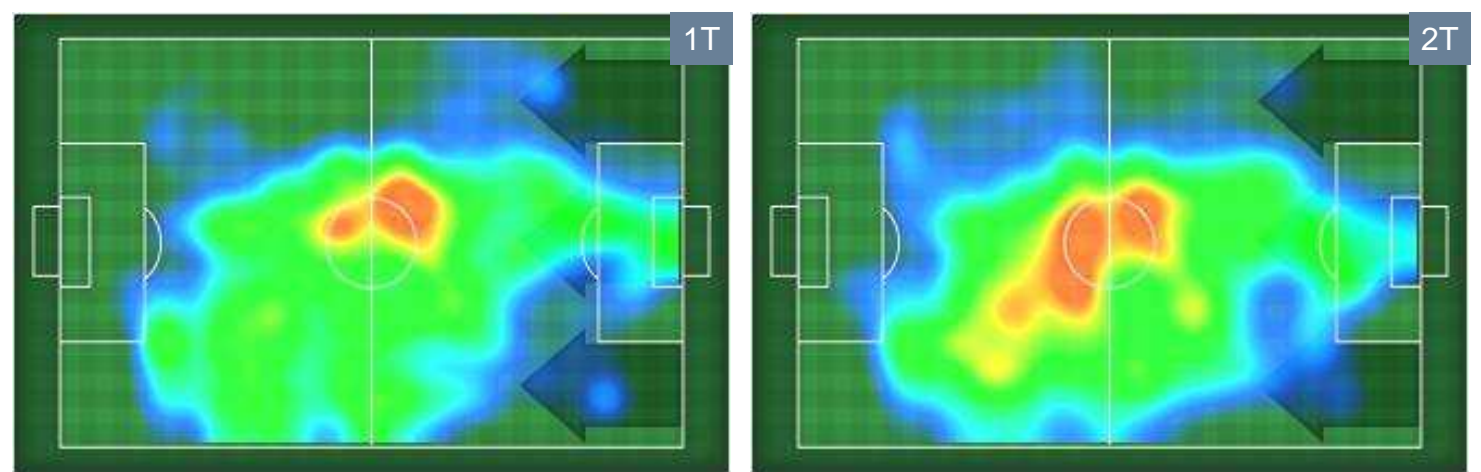

EMPOLI **EMP 2** **2** **NAP** **NAPOLI**

MVP (Most Valuable Player)

MAREK HAMSIK **17**

NAPOLI

Ruolo:	Centrocampista
Altezza:	1,83m
Peso:	79 Kg
Data Nascita:	27/07/1987
Nazionalità:	SVK

Jog-Run-Sprint (Km 12.197)

Jog	Run	Sprint
20%	71%	9%

Jog(2.486) **Run(8.61)** **Sprint(1.101)**

Statistiche

Minuti giocati	97'	Occasioni da gol	2
Tiri in porta (Gol)	1(0)	Palle perse	1

HeatMap