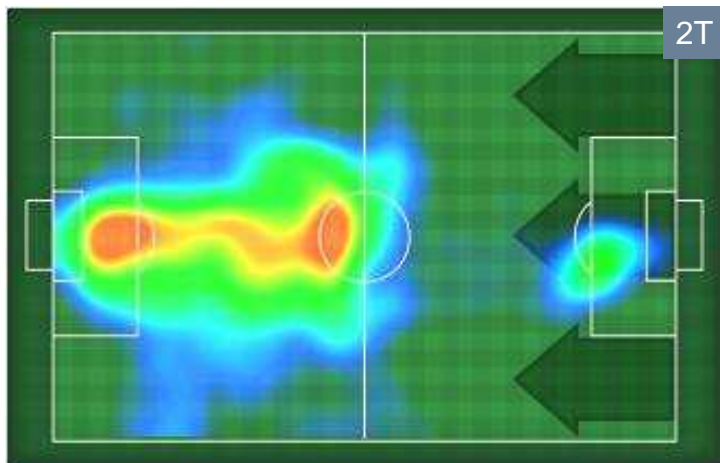

LAZIO **LAZ 2** **0** **UDI UDINESE**

ZONE DI TIRO

2	Gol	0
8	In porta	5
5	Fuori Porta	2

CROSS IN GIOCO

LAZIO  **LAZ 2** **0**  **UDI** UDINESE

PALLE RECUPERATE

LAZIO **LAZ 2** **0** **UDI** UDINESE

MVP (Most Valuable Player)

ALESSANDRO MATRI **17**

LAZIO

Ruolo:	Attaccante
Altezza:	1,84m
Peso:	80 Kg
Data Nascita:	19/08/1984
Nazionalità:	ITA

Jog-Run-Sprint (Km 3.729)

Jog	Run	Sprint
29%	66%	5%

Jog(1.08) Run(2.478) Sprint(0.171)

Statistiche

Minuti giocati	38'
Falli fatti	2
Occasioni da gol	2

Tiri in porta (Gol)	3(2)
Gol	2

HeatMap

LAZIO **LAZ 2** **0** **UDI** UDINESE

MVP (Most Valuable Player)

DUVAN ZAPATA **9**

UDINESE

Ruolo:	Attaccante
Altezza:	1,89m
Peso:	88 Kg
Data Nascita:	01/04/1991
Nazionalità:	COL