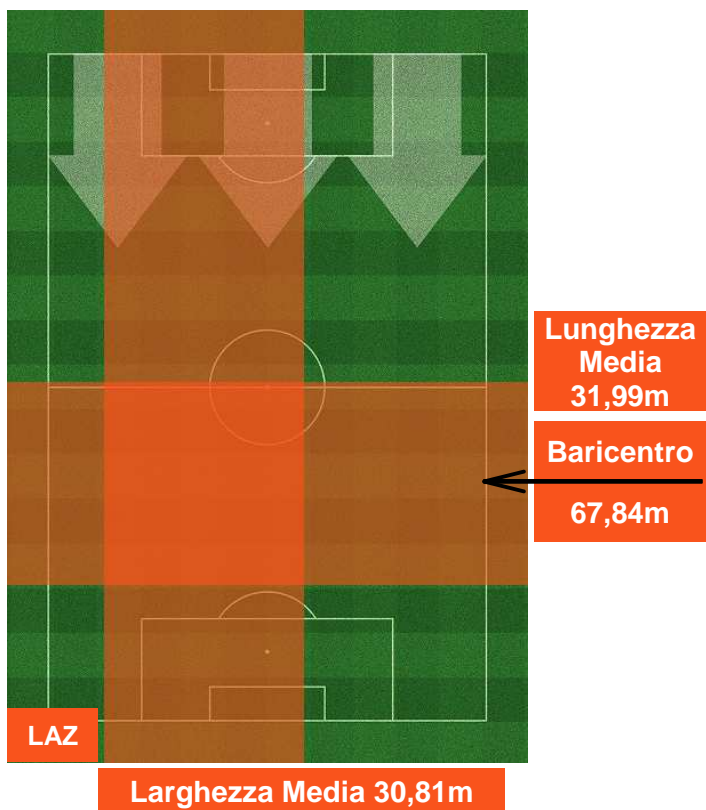

LAZIO  **LAZ 2** **0** **UDI**  UDINESE

HEATMAP

LAZIO

LAZ 2

0 UDI

UDINESE

BARICENTRO

BILANCIAMENTO OFFENSIVO

LAZIO **LAZ 2** **0** **UDI UDINESE**

ZONE DI TIRO

2	Gol	0
8	In porta	5
5	Fuori Porta	2

CROSS IN GIOCO

LAZIO  **LAZ 2** **0**  **UDI** UDINESE

PALLE RECUPERATE

LAZIO **LAZ 2** **0** **UDI** UDINESE

MVP (Most Valuable Player)

ALESSANDRO MATRI **17**

LAZIO

Ruolo:	Attaccante
Altezza:	1,84m
Peso:	80 Kg
Data Nascita:	19/08/1984
Nazionalità:	ITA

Jog-Run-Sprint (Km 3.729)

Jog	Run	Sprint
29%	66%	5%

Jog(1.08) Run(2.478) Sprint(0.171)

Statistiche