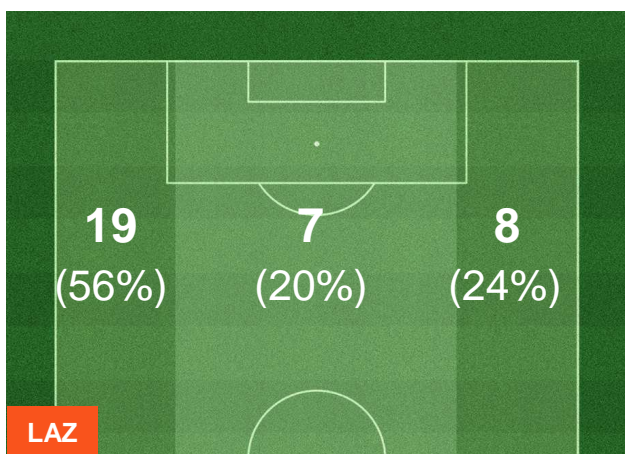

LAZIO  **LAZ 2** **0** **UDI**  UDINESE

HEATMAP

LAZIO

LAZ 2

0 UDI

UDINESE

BARICENTRO

BILANCIAMENTO OFFENSIVO

LAZIO **LAZ 2** **0** **UDI UDINESE**

ZONE DI TIRO

2	Gol	0
8	In porta	5
5	Fuori Porta	2

CROSS IN GIOCO

LAZIO  **LAZ 2** **0**  **UDI** UDINESE

PALLE RECUPERATE

LAZIO **LAZ 2** **0** **UDI** UDINESE

MVP (Most Valuable Player)