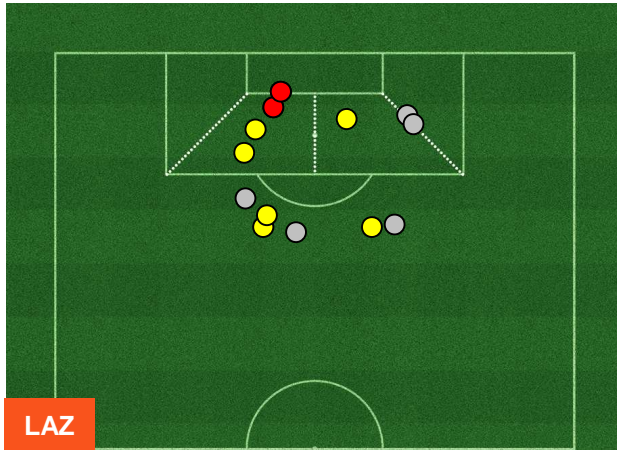

LAZIO  **LAZ 2** **0** **UDI**  UDINESE

HEATMAP

LAZIO

LAZ 2

0 UDI

UDINESE

BARICENTRO

BILANCIAMENTO OFFENSIVO

LAZIO **LAZ 2** **0** **UDI UDINESE**

ZONE DI TIRO

2	Gol	0
8	In porta	5
5	Fuori Porta	2

CROSS IN GIOCO

LAZIO  **LAZ 2** **0**  **UDI** UDINESE

PALLE RECUPERATE

LAZIO **LAZ 2** **0** **UDI** UDINESE

MVP (Most Valuable Player)