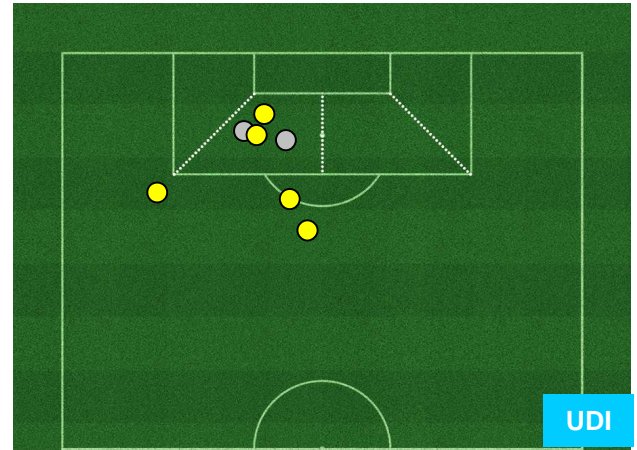

LAZIO  **LAZ 2** **0** **UDI**  UDINESE

HEATMAP

LAZIO

LAZ 2

0 UDI

UDINESE

BARICENTRO

BILANCIAMENTO OFFENSIVO

LAZIO **LAZ 2** **0** **UDI UDINESE**

ZONE DI TIRO

2	Gol	0
8	In porta	5
5	Fuori Porta	2

CROSS IN GIOCO

LAZIO  **LAZ 2** **0**  **UDI** UDINESE

PALLE RECUPERATE

LAZIO **LAZ 2** **0** **UDI** UDINESE

MVP (Most Valuable Player)