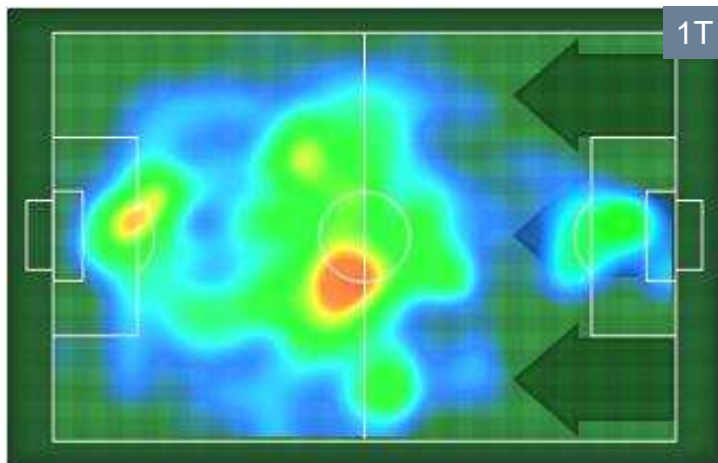

LAZIO **LAZ 2** **0** **UDI** UDINESE

MVP (Most Valuable Player)

DUVAN ZAPATA **9**

UDINESE

Ruolo:	Attaccante
Altezza:	1,89m
Peso:	88 Kg
Data Nascita:	01/04/1991
Nazionalità:	COL

Jog-Run-Sprint (Km 10.369)

Jog	Run	Sprint
28%	65%	7%

Jog(2.949) Run(6.705) Sprint(0.715)

Statistiche

Minuti giocati	95'	Palle perse	3
Cross	2	Tiri in porta (Gol)	1(0)
Falli fatti	1	Assist	0

HeatMap