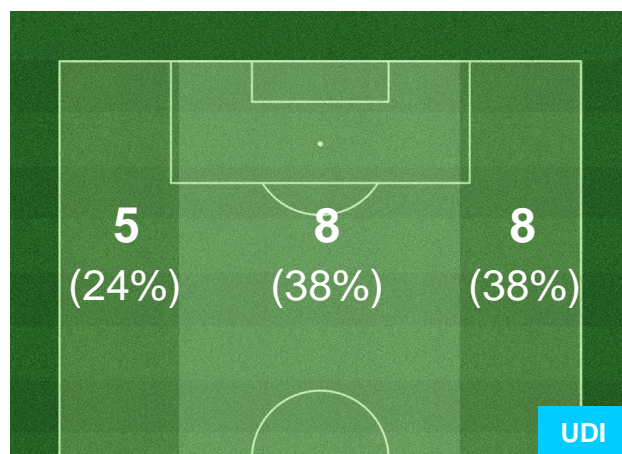

LAZIO  **LAZ 2** **0** **UDI**  UDINESE

HEATMAP

LAZIO

LAZ 2

0 UDI

UDINESE

BARICENTRO

BILANCIAMENTO OFFENSIVO

LAZIO **LAZ 2** **0** **UDI UDINESE**

ZONE DI TIRO

2	Gol	0
8	In porta	5
5	Fuori Porta	2

CROSS IN GIOCO

LAZIO  **LAZ 2** **0**  **UDI** UDINESE

PALLE RECUPERATE

LAZIO **LAZ 2** **0** **UDI** UDINESE

MVP (Most Valuable Player)