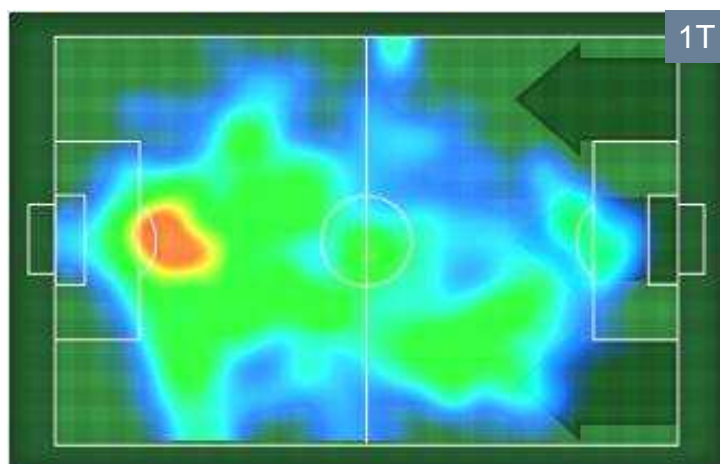

HELLAS VERONA

VER 2

2 TOR

TORINO

MVP (Most Valuable Player)

JUANITO GOMEZ

21

HELLAS VERONA

Ruolo:	Attaccante
Altezza:	1,8m
Peso:	75 Kg
Data Nascita:	20/05/1985
Nazionalità:	ARG

Jog-Run-Sprint (Km 9.031)

Jog	Run	Sprint
30%	64%	6%

Jog(2.672)

Run(5.805)

Sprint(0.554)

Statistiche

Minuti giocati	86'	Occasioni da gol	2
Tiri in porta (Gol)	1(1)	Falli fatti	1
Palle perse	1	Assist	1
Cross	1	Gol	1

HeatMap