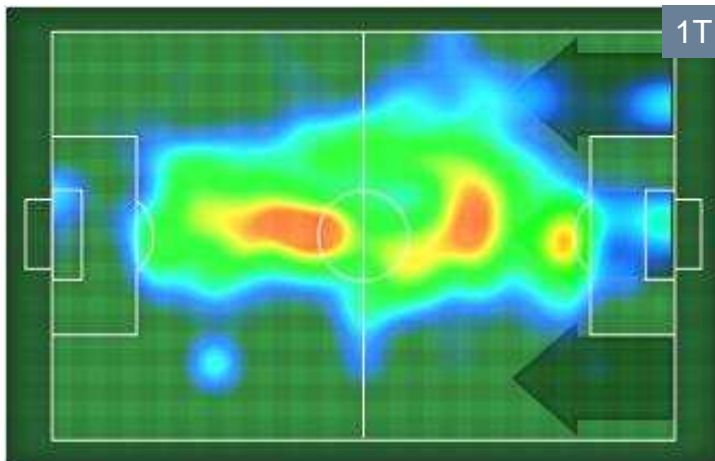

HELLAS VERONA

VER 2

2 TOR

TORINO

MVP (Most Valuable Player)

FABIO QUAGLIARELLA

27

TORINO

Ruolo:	Attaccante
Altezza:	1,8m
Peso:	79 Kg
Data Nascita:	31/01/1983
Nazionalità:	ITA

Jog-Run-Sprint (Km 8.834)

Jog	Run	Sprint
32%	62%	7%

Jog(2.817)

Run(5.438)

Sprint(0.579)

Statistiche

Minuti giocati	97'
Palle perse	1

Tiri in porta (Gol)	2(0)
Cross	1

HeatMap