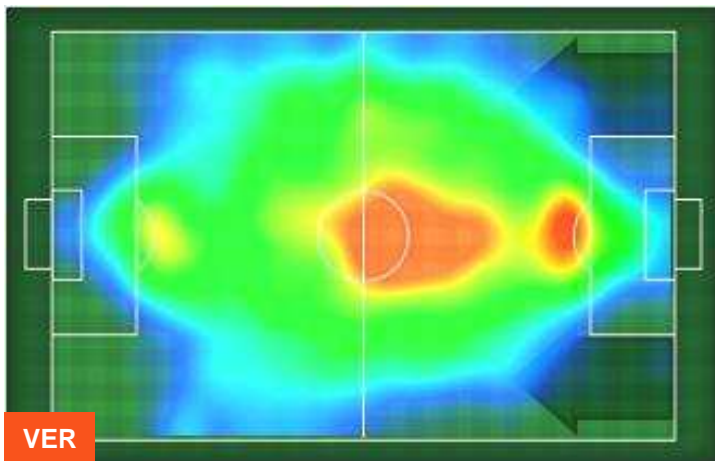

HELLAS VERONA

VER 2

2 TOR

TORINO

RANKING GIOCATORI (Performance Chilometriche-Velocistiche)

TOR

Jog-Run-Sprint (km)

Rank	Name	Team	Run (km)	Run+Sprint (km)	Sprint (km)	Total (km)
1	BRUNO PERES	TOR	2.974	5.523	0.668	9.165
2	FABIO QUAGLIARELLA	TOR	2.817	5.438	0.579	8.834
3	KAMIL GLIK	TOR	3.067	5.429	0.301	8.797
4	DANIELE BASELLI	TOR	2.424	5.515	0.499	8.438
5	CESARE BOVO	TOR	2.719	5.324	0.393	8.436

Velocità media in Run (km/h)

1	G. VIVES	TOR	7.7
2	D. BASELLI	TOR	6.79
3	M. LOPEZ	TOR	6.7
4	J. OBI	TOR	6.7
5	A. ACQUAH	TOR	6.4

Velocità in Sprint (km/h)

1	C. MOLINARO	TOR	31.87
2	A. ACQUAH	TOR	29.82
3	A. BELOTTI	TOR	29.57
4	B. PERES	TOR	29.19
5	K. GLIK	TOR	28.51

PERFORMANCE DI SQUADRA (Chilometriche-Velocistiche)

Distanza percorsa (Km)	86.715	Velocità Media (Km/h)	5.9
Jog-Run-Sprint (km 86.715)	27.885	Jog-Run-Sprint (km)	53.849
			4.981

HELLAS VERONA

VER 2

2 TOR

TORINO

HEATMAP