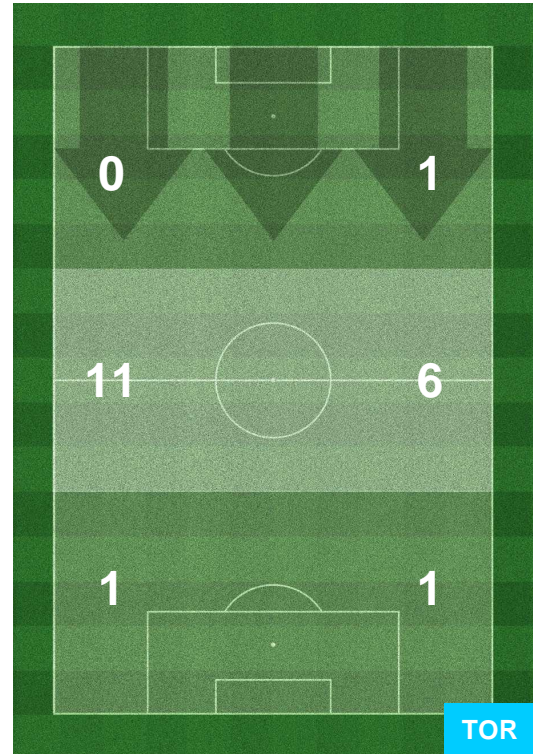

HELLAS VERONA

VER 2

2 TOR

TORINO

PALLE RECUPERATE