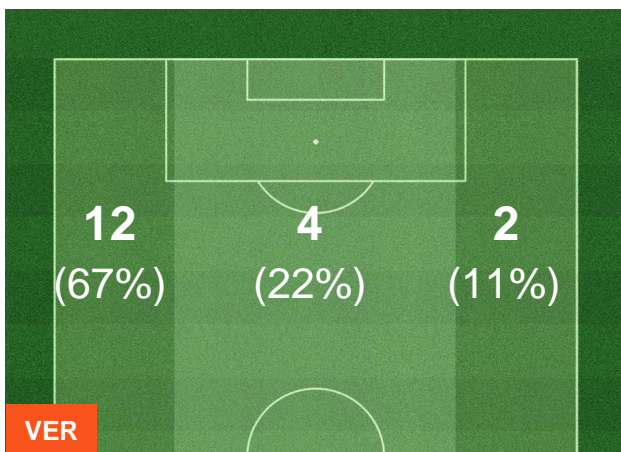

BILANCIAMENTO OFFENSIVO