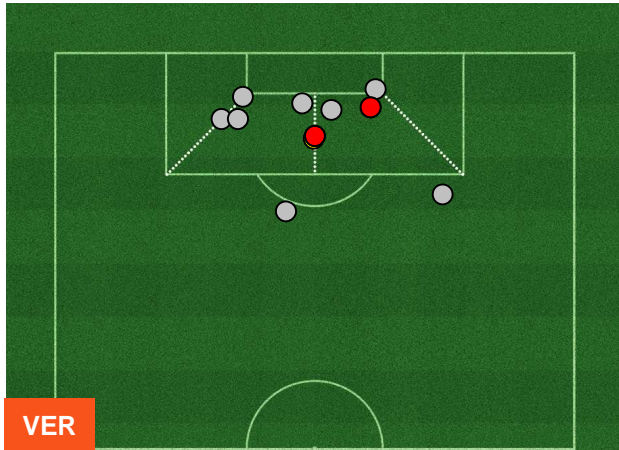

## BARICENTRO

## BILANCIAMENTO OFFENSIVO

HELLAS VERONA

VER 2

2 TOR

TORINO

## ZONE DI TIRO

2	Gol	2
3	In porta	5
8	Fuori Porta	2