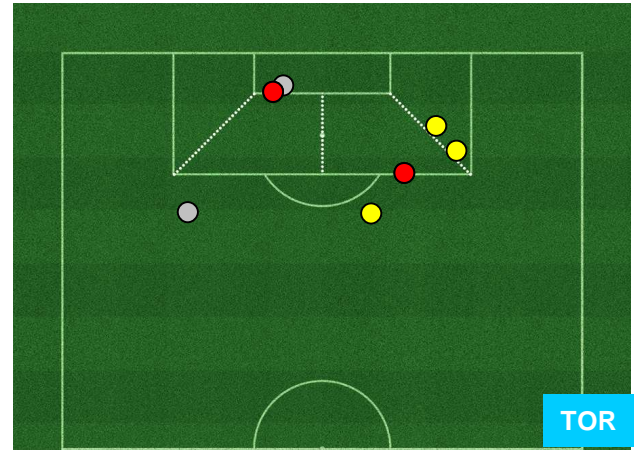

## BARICENTRO

## BILANCIAMENTO OFFENSIVO

HELLAS VERONA

VER 2

2 TOR

TORINO

## ZONE DI TIRO

2	Gol	2
3	In porta	5
8	Fuori Porta	2