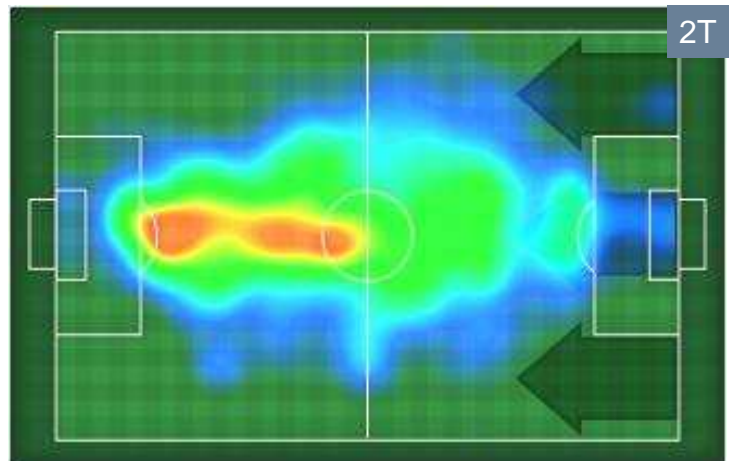

HELLAS VERONA

VER 2

2 TOR

TORINO

MVP (Most Valuable Player)

FABIO QUAGLIARELLA

27

TORINO

Ruolo:	Attaccante
Altezza:	1,8m
Peso:	79 Kg
Data Nascita:	31/01/1983
Nazionalità:	ITA

Jog-Run-Sprint (Km 8.834)

Jog	Run	Sprint
32%	62%	7%

Jog(2.817)

Run(5.438)

Sprint(0.579)

Statistiche

Minuti giocati	97'
Palle perse	1

Tiri in porta (Gol)	2(0)
Cross	1

HeatMap