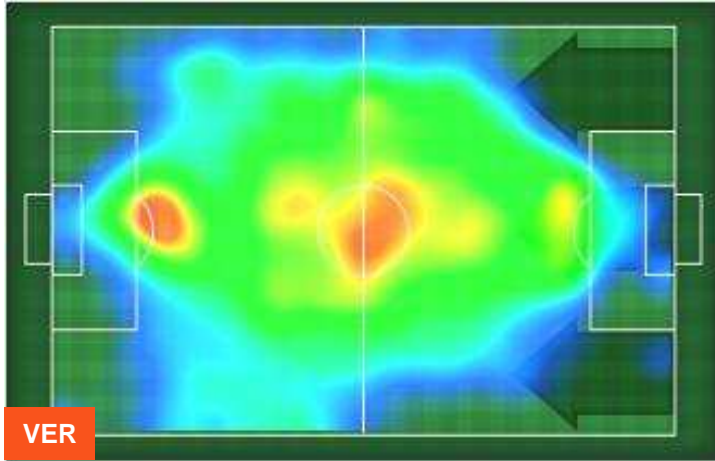

HELLAS VERONA

VER 2

2 TOR

TORINO

RANKING GIOCATORI (Performance Chilometriche-Velocistiche)

TOR

Jog-Run-Sprint (km)

Rank	Name	Team	Run (km)	Run+Sprint (km)	Sprint (km)	Total (km)
1	BRUNO PERES	TOR	2.974	5.523	0.668	9.165
2	FABIO QUAGLIARELLA	TOR	2.817	5.438	0.579	8.834
3	KAMIL GLIK	TOR	3.067	5.429	0.301	8.797
4	DANIELE BASELLI	TOR	2.424	5.515	0.499	8.438
5	CESARE BOVO	TOR	2.719	5.324	0.393	8.436

Velocità media in Run (km/h)

1	G. VIVES	TOR	7.7
2	D. BASELLI	TOR	6.79
3	M. LOPEZ	TOR	6.7
4	J. OBI	TOR	6.7
5	A. ACQUAH	TOR	6.4

Velocità in Sprint (km/h)

1	C. MOLINARO	TOR	31.87
2	A. ACQUAH	TOR	29.82
3	A. BELOTTI	TOR	29.57
4	B. PERES	TOR	29.19
5	K. GLIK	TOR	28.51

PERFORMANCE DI SQUADRA (Chilometriche-Velocistiche)

Distanza percorsa (Km)	86.715	Velocità Media (Km/h)	5.9
Jog-Run-Sprint (km 86.715)	27.885	Jog-Run-Sprint (km)	53.849
			4.981

HELLAS VERONA

VER 2

2 TOR

TORINO

HEATMAP