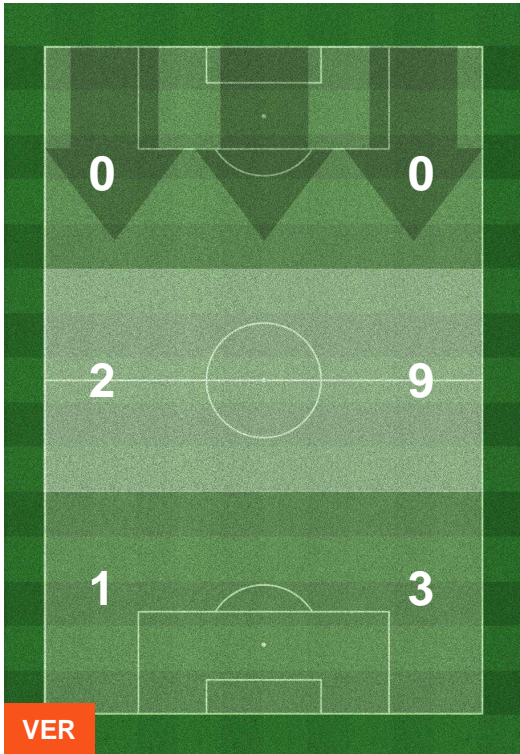

HELLAS VERONA

VER 2

2 TOR

TORINO

PALLE RECUPERATE