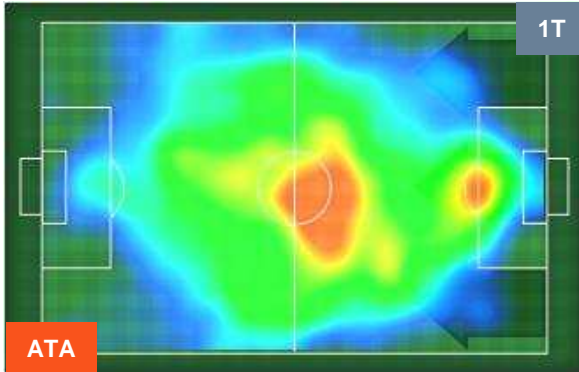

ATALANTA

ATA 1

0 CHI

CHIEVOVERONA

RANKING GIOCATORI (Performance Chilometriche-Velocistiche)

Jog - Run - Sprint (km)		
1	MARCO BORRIELLO	totale km 11.018
3.345	6.698	0.975
2	LUCA CIGARINI	totale km 10.837
3.046	7.224	0.567
3	MARTEN DE ROON	totale km 10.632
2.868	7.152	0.612
4	JASMIN KURTIC	totale km 9.983
2.754	6.661	0.568
5	DAVIDE BRIVIO	totale km 9.695
3.108	5.756	0.831

Velocità media in Run (km/h)		
1	A. CONTI	ATA 7.79
2	A. MASIELLO	ATA 7.29
3	J. KURTIC	ATA 7
4	A. DIAMANTI	ATA 6.9
5	M. BORRIELLO	ATA 6.7

Velocità in Sprint (km/h)		
1	A. DIAMANTI	ATA 32.57
2	M. BORRIELLO	ATA 32.32
3	A. GOMEZ	ATA 32.28
4	M. DE ROON	ATA 29.23
5	A. MASIELLO	ATA 28

Jog - Run - Sprint (km)		
1	IVAN RADOVANOVIC	totale km 10.857
2.663	7.628	0.566
2	LUCAS CASTRO	totale km 10.617
2.779	7.025	0.813
3	FABRIZIO CACCIATORE	totale km 10.358
2.63	6.753	0.975
4	MASSIMO GOBBI	totale km 10.17
2.498	7.009	0.663
5	PERPARIM HETEMAJ	totale km 9.807
2.488	6.747	0.572

Velocità media in Run (km/h)		
1	S. PELLISSIER	CHI 7.79
2	V. BIRSA	CHI 7.29
3	R. INGLESE	CHI 7.09
4	S. PEPE	CHI 7.09
5	L. CASTRO	CHI 7

Velocità in Sprint (km/h)		
1	R. MEGGIORINI	CHI 30.33
2	F. CACCIATORE	CHI 30.19
3	A. FLORO FLORES	CHI 29.26
4	N. SPOLLI	CHI 28.87
5	L. CASTRO	CHI 28.39

PERFORMANCE DI SQUADRA (Chilometriche-Velocistiche)

Distanza percorsa (Km)	99.523
Velocità Media (Km/h)	6.29

Jog-Run-Sprint (km 99.523)		
29.415	63.714	6.394

Distanza percorsa	101.278
Velocità Media	6.29

Jog-Run-Sprint (km 101.278)		
27.813	66.926	6.539

ATALANTA

ATA 1

0 CHI

CHIEVOVERONA

HEATMAP