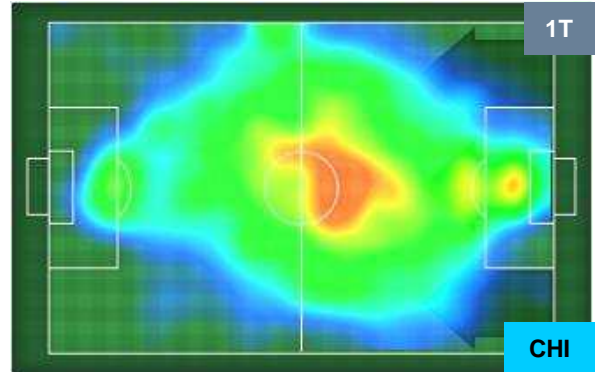

ATALANTA

ATA 1

0 CHI

CHIEVOVERONA

RANKING GIOCATORI (Performance Chilometriche-Velocistiche)

Jog - Run - Sprint (km)		
1	MARCO BORRIELLO	totale km 11.018
3.345	6.698	0.975
2	LUCA CIGARINI	totale km 10.837
3.046	7.224	0.567
3	MARTEN DE ROON	totale km 10.632
2.868	7.152	0.612
4	JASMIN KURTIC	totale km 9.983
2.754	6.661	0.568
5	DAVIDE BRIVIO	totale km 9.695
3.108	5.756	0.831

Velocità media in Run (km/h)		
1	A. CONTI	ATA 7.79
2	A. MASIELLO	ATA 7.29
3	J. KURTIC	ATA 7
4	A. DIAMANTI	ATA 6.9
5	M. BORRIELLO	ATA 6.7

Velocità in Sprint (km/h)		
1	A. DIAMANTI	ATA 32.57
2	M. BORRIELLO	ATA 32.32
3	A. GOMEZ	ATA 32.28
4	M. DE ROON	ATA 29.23
5	A. MASIELLO	ATA 28

Jog - Run - Sprint (km)		
1	IVAN RADOVANOVIC	totale km 10.857
2.663	7.628	0.566
2	LUCAS CASTRO	totale km 10.617
2.779	7.025	0.813
3	FABRIZIO CACCIATORE	totale km 10.358
2.63	6.753	0.975
4	MASSIMO GOBBI	totale km 10.17
2.498	7.009	0.663
5	PERPARIM HETEMAJ	totale km 9.807
2.488	6.747	0.572

Velocità media in Run (km/h)		
1	S. PELLISSIER	CHI 7.79
2	V. BIRSA	CHI 7.29
3	R. INGLESE	CHI 7.09
4	S. PEPE	CHI 7.09
5	L. CASTRO	CHI 7

Velocità in Sprint (km/h)		
1	R. MEGGIORINI	CHI 30.33
2	F. CACCIATORE	CHI 30.19
3	A. FLORO FLORES	CHI 29.26
4	N. SPOLLI	CHI 28.87
5	L. CASTRO	CHI 28.39

PERFORMANCE DI SQUADRA (Chilometriche-Velocistiche)

Distanza percorsa (Km)	99.523
Velocità Media (Km/h)	6.29

Jog-Run-Sprint (km 99.523)		
29.415	63.714	6.394

Distanza percorsa	101.278
Velocità Media	6.29

Jog-Run-Sprint (km 101.278)		
27.813	66.926	6.539

ATALANTA

ATA 1

0 CHI

CHIEVOVERONA

HEATMAP