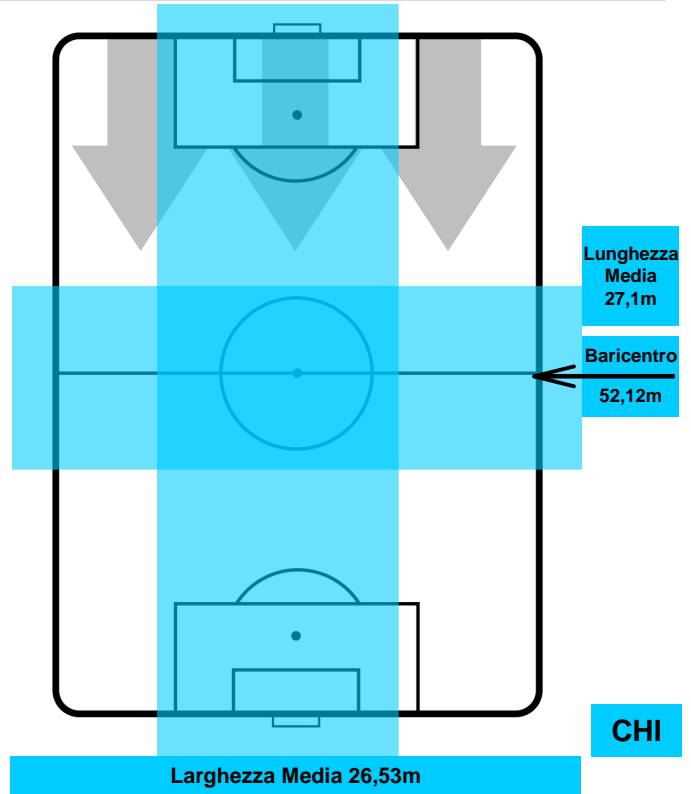

### HEATMAP

ATALANTA

ATA 1

0 CHI

CHIEVOVERONA

BARICENTRO

BILANCIAMENTO OFFENSIVO

ATALANTA

## MVP (Most Valuable Player)

<b>MARCO BORRIELLO</b>		<b>22</b>
<b>ATALANTA</b>		<b>ATA</b>
Ruolo:	Attaccante	
Altezza:	1,8m	
Peso:	85 Kg	
Data Nascita:	18/06/1982	
Nazionalità:	ITA	
Jog 30% - Run 61% - Sprint 9%		Km 11.018
3.345	6.698	0.975
Statistiche		
Gol	1	
Occasioni da gol	2	
Totale tiri	3	
Tiri in porta (Gol)	3(1)	
Azioni attacco	7	
Palle recuperate	2	
Falli subiti	3	
Minuti giocati	97'	