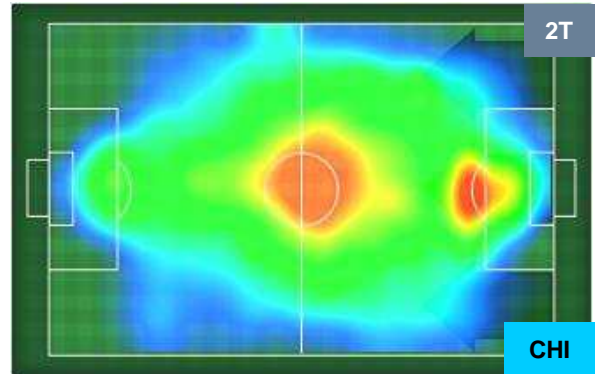

ATALANTA

ATA 1

0 CHI

CHIEVOVERONA

RANKING GIOCATORI (Performance Chilometriche-Velocistiche)

Jog - Run - Sprint (km)		
1	MARCO BORRIELLO	totale km 11.018
3.345	6.698	0.975
2	LUCA CIGARINI	totale km 10.837
3.046	7.224	0.567
3	MARTEN DE ROON	totale km 10.632
2.868	7.152	0.612
4	JASMIN KURTIC	totale km 9.983
2.754	6.661	0.568
5	DAVIDE BRIVIO	totale km 9.695
3.108	5.756	0.831

Velocità media in Run (km/h)		
1	A. CONTI	ATA 7.79
2	A. MASIELLO	ATA 7.29
3	J. KURTIC	ATA 7
4	A. DIAMANTI	ATA 6.9
5	M. BORRIELLO	ATA 6.7

Velocità in Sprint (km/h)		
1	A. DIAMANTI	ATA 32.57
2	M. BORRIELLO	ATA 32.32
3	A. GOMEZ	ATA 32.28
4	M. DE ROON	ATA 29.23
5	A. MASIELLO	ATA 28

Jog - Run - Sprint (km)		
1	IVAN RADOVANOVIC	totale km 10.857
2.663	7.628	0.566
2	LUCAS CASTRO	totale km 10.617
2.779	7.025	0.813
3	FABRIZIO CACCIATORE	totale km 10.358
2.63	6.753	0.975
4	MASSIMO GOBBI	totale km 10.17
2.498	7.009	0.663
5	PERPARIM HETEMAJ	totale km 9.807
2.488	6.747	0.572

Velocità media in Run (km/h)		
1	S. PELLISSIER	CHI 7.79
2	V. BIRSA	CHI 7.29
3	R. INGLESE	CHI 7.09
4	S. PEPE	CHI 7.09
5	L. CASTRO	CHI 7

Velocità in Sprint (km/h)		
1	R. MEGGIORINI	CHI 30.33
2	F. CACCIATORE	CHI 30.19
3	A. FLORO FLORES	CHI 29.26
4	N. SPOLLI	CHI 28.87
5	L. CASTRO	CHI 28.39

PERFORMANCE DI SQUADRA (Chilometriche-Velocistiche)

Distanza percorsa (Km)	99.523
Velocità Media (Km/h)	6.29

Jog-Run-Sprint (km 99.523)		
29.415	63.714	6.394

Distanza percorsa	101.278
Velocità Media	6.29

Jog-Run-Sprint (km 101.278)		
27.813	66.926	6.539

ATALANTA

ATA 1

0 CHI

CHIEVOVERONA

HEATMAP