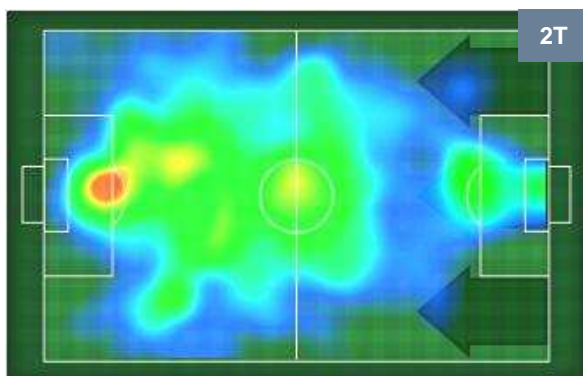

ATALANTA

ATA 1

0 CHI

CHIEVOVERONA

MVP (Most Valuable Player)

MARCO BORRIELLO		22
ATALANTA		ATA
Ruolo:	Attaccante	
Altezza:	1,8m	
Peso:	85 Kg	
Data Nascita:	18/06/1982	
Nazionalità:	ITA	
Jog 30% - Run 61% - Sprint 9%		Km 11.018
3.345	6.698	0.975
Statistiche		
Gol	1	
Occasioni da gol	2	
Totale tiri	3	
Tiri in porta (Gol)	3(1)	
Azioni attacco	7	
Palle recuperate	2	
Falli subiti	3	
Minuti giocati	97'	

VALTER BIRSA		23
CHIEVOVERONA		CHI
Ruolo:	Centrocampista	
Altezza:	1,84m	
Peso:	81 Kg	
Data Nascita:	07/08/1986	
Nazionalità:	SVN	
Jog 23% - Run 71% - Sprint 6%		Km 9.318
2.109	6.627	0.582
Statistiche		
Occasioni da gol	2	
Totale tiri	3	
Tiri in porta (Gol)	1(0)	
Azioni attacco	3	
Palle recuperate	1	
Falli subiti	2	
Minuti giocati	75'	

HeatMap