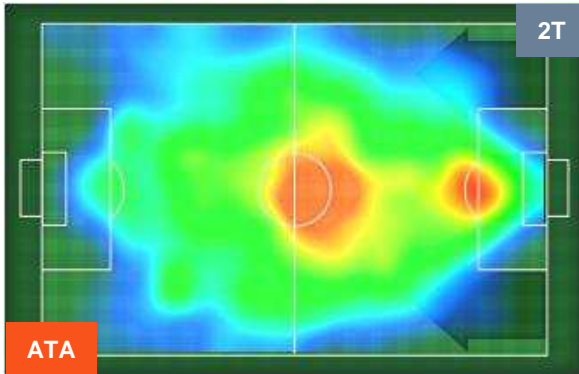

ATALANTA

ATA 1

0 CHI

CHIEVOVERONA

RANKING GIOCATORI (Performance Chilometriche-Velocistiche)

Jog - Run - Sprint (km)		
1	MARCO BORRIELLO	totale km 11.018
3.345	6.698	0.975
2	LUCA CIGARINI	totale km 10.837
3.046	7.224	0.567
3	MARTEN DE ROON	totale km 10.632
2.868	7.152	0.612
4	JASMIN KURTIC	totale km 9.983
2.754	6.661	0.568
5	DAVIDE BRIVIO	totale km 9.695
3.108	5.756	0.831

Velocità media in Run (km/h)		
1	A. CONTI	ATA 7.79
2	A. MASIELLO	ATA 7.29
3	J. KURTIC	ATA 7
4	A. DIAMANTI	ATA 6.9
5	M. BORRIELLO	ATA 6.7

Velocità in Sprint (km/h)		
1	A. DIAMANTI	ATA 32.57
2	M. BORRIELLO	ATA 32.32
3	A. GOMEZ	ATA 32.28
4	M. DE ROON	ATA 29.23
5	A. MASIELLO	ATA 28

Jog - Run - Sprint (km)		
1	IVAN RADOVANOVIC	totale km 10.857
2.663	7.628	0.566
2	LUCAS CASTRO	totale km 10.617
2.779	7.025	0.813
3	FABRIZIO CACCIATORE	totale km 10.358
2.63	6.753	0.975
4	MASSIMO GOBBI	totale km 10.17
2.498	7.009	0.663
5	PERPARIM HETEMAJ	totale km 9.807
2.488	6.747	0.572

Velocità media in Run (km/h)		
1	S. PELLISSIER	CHI 7.79
2	V. BIRSA	CHI 7.29
3	R. INGLESE	CHI 7.09
4	S. PEPE	CHI 7.09
5	L. CASTRO	CHI 7

Velocità in Sprint (km/h)		
1	R. MEGGIORINI	CHI 30.33
2	F. CACCIATORE	CHI 30.19
3	A. FLORO FLORES	CHI 29.26
4	N. SPOLLI	CHI 28.87
5	L. CASTRO	CHI 28.39

PERFORMANCE DI SQUADRA (Chilometriche-Velocistiche)

Distanza percorsa (Km)	99.523
Velocità Media (Km/h)	6.29

Jog-Run-Sprint (km 99.523)		
29.415	63.714	6.394

Distanza percorsa	101.278
Velocità Media	6.29

Jog-Run-Sprint (km 101.278)		
27.813	66.926	6.539

ATALANTA

ATA 1

0 CHI

CHIEVOVERONA

HEATMAP