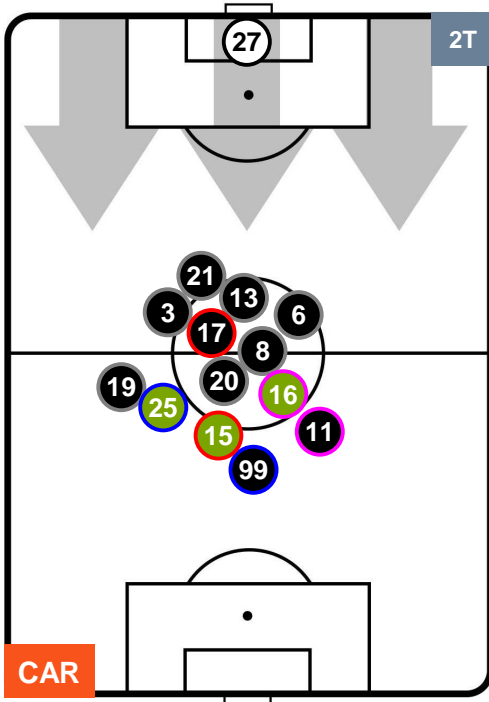

### HEATMAP

CAR 1

0 EMP

EMPOLI

POSIZIONI MEDIE

- Legenda:**
- 1ª Sostituzione ● Giocatore Entrato ● Giocatore Uscito
  - 2ª Sostituzione ● Giocatore Entrato ● Giocatore Uscito ■ Giocatore Entrato in sostituzione di ●
  - 3ª Sostituzione ● Giocatore Entrato ● Giocatore Uscito ■ Giocatore Entrato in sostituzione di ●