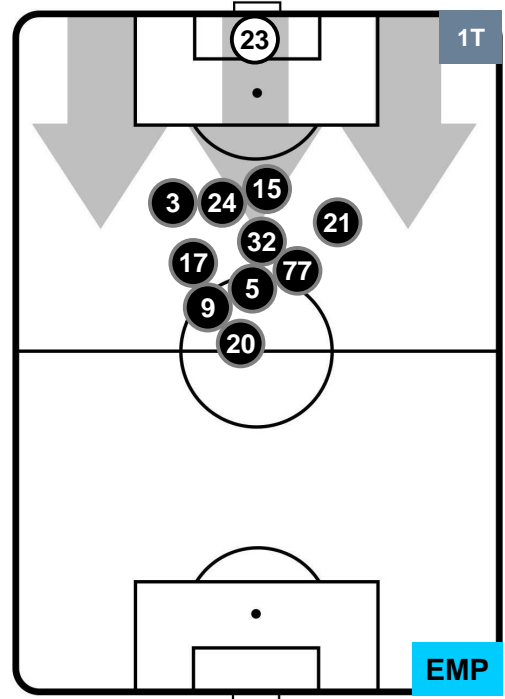

CAR 1

0 EMP

POSIZIONI MEDIE POSSESSO PALLA (avversario)

1. **Legenda:**
2. 1ª Sostituzione ● Giocatore Entrato ● Giocatore Uscito
   - 2ª Sostituzione ● Giocatore Entrato ● Giocatore Uscito ■ Giocatore Entrato in sostituzione di ●
   - 3ª Sostituzione ● Giocatore Entrato ● Giocatore Uscito ■ Giocatore Entrato in sostituzione di ●