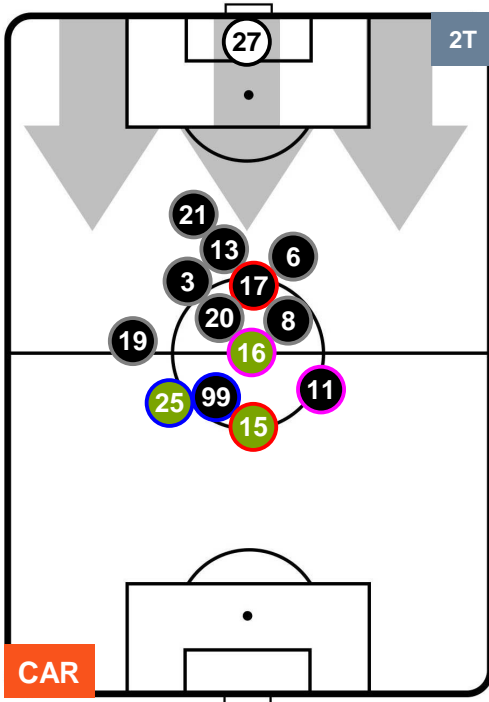

CAR 1

0 EMP

POSIZIONI MEDIE POSSESSO PALLA (avversario)

1. **Legenda:**
2. 1ª Sostituzione ● Giocatore Entrato ● Giocatore Uscito
   - 2ª Sostituzione ● Giocatore Entrato ● Giocatore Uscito ■ Giocatore Entrato in sostituzione di ●
   - 3ª Sostituzione ● Giocatore Entrato ● Giocatore Uscito ■ Giocatore Entrato in sostituzione di ●