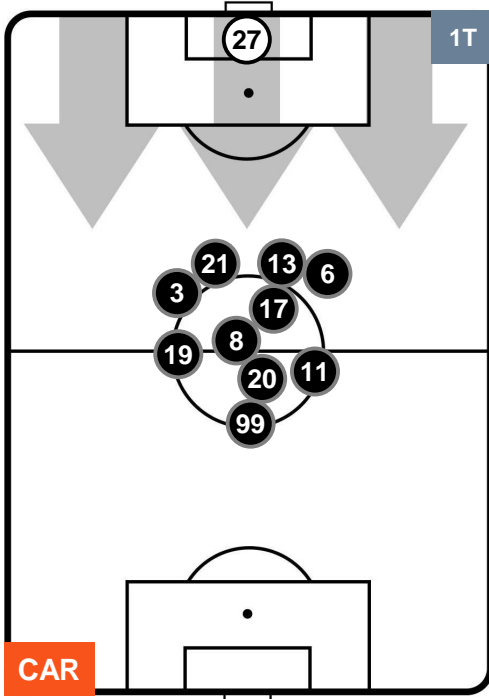

CAR 1

0 EMP

POSIZIONI MEDIE POSSESSO PALLA (avversario)

1. **Legenda:**
2. 1ª Sostituzione ● Giocatore Entrato ● Giocatore Uscito
   - 2ª Sostituzione ● Giocatore Entrato ● Giocatore Uscito ■ Giocatore Entrato in sostituzione di ●
   - 3ª Sostituzione ● Giocatore Entrato ● Giocatore Uscito ■ Giocatore Entrato in sostituzione di ●