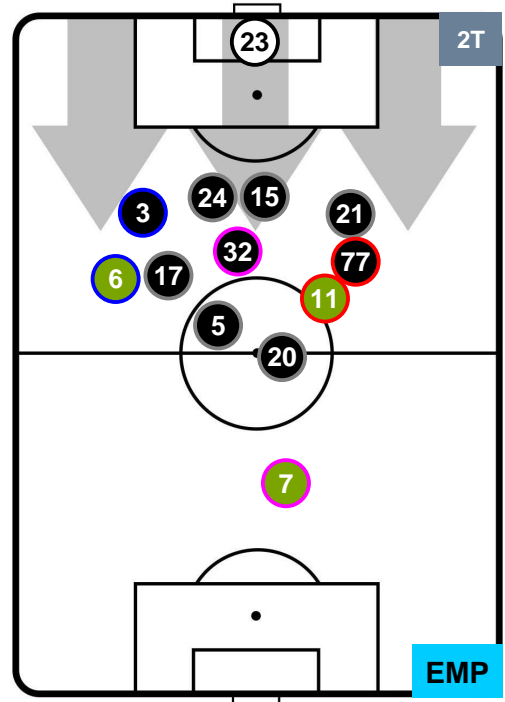

### HEATMAP

CAR 1

0 EMP

EMPOLI

POSIZIONI MEDIE

- Legenda:**
- 1ª Sostituzione ● Giocatore Entrato ● Giocatore Uscito
  - 2ª Sostituzione ● Giocatore Entrato ● Giocatore Uscito ■ Giocatore Entrato in sostituzione di ●
  - 3ª Sostituzione ● Giocatore Entrato ● Giocatore Uscito ■ Giocatore Entrato in sostituzione di ●

CAR 1

0 EMP

EMPOLI

POSIZIONI MEDIE POSSESSO PALLA (proprio)

- Legenda:**
- 1ª Sostituzione ● Giocatore Entrato ● Giocatore Uscito
  - 2ª Sostituzione ● Giocatore Entrato ● Giocatore Uscito ■ Giocatore Entrato in sostituzione di ●
  - 3ª Sostituzione ● Giocatore Entrato ● Giocatore Uscito ■ Giocatore Entrato in sostituzione di ●

CAR 1

0 EMP

POSIZIONI MEDIE POSSESSO PALLA (avversario)

- Legenda:**
- 1ª Sostituzione ● Giocatore Entrato ● Giocatore Uscito
  - 2ª Sostituzione ● Giocatore Entrato ● Giocatore Uscito ■ Giocatore Entrato in sostituzione di ●
  - 3ª Sostituzione ● Giocatore Entrato ● Giocatore Uscito ■ Giocatore Entrato in sostituzione di ●