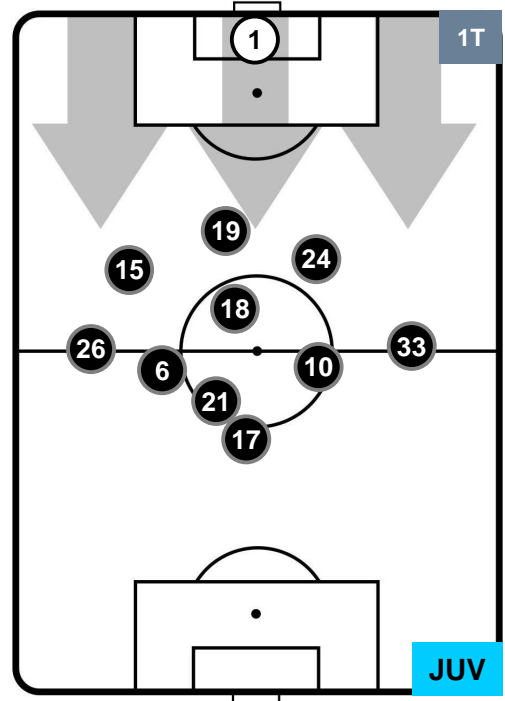

FIORENTINA **FIO** **1** **2** **JUV** **JUVENTUS**

POSIZIONI MEDIE POSSESSO PALLA (proprio)

Legenda:

- 1ª Sostituzione ● Giocatore Entrato ● Giocatore Uscito
- 2ª Sostituzione ● Giocatore Entrato ● Giocatore Uscito ■ Giocatore Entrato in sostituzione di ●
- 3ª Sostituzione ● Giocatore Entrato ● Giocatore Uscito ■ Giocatore Entrato in sostituzione di ●