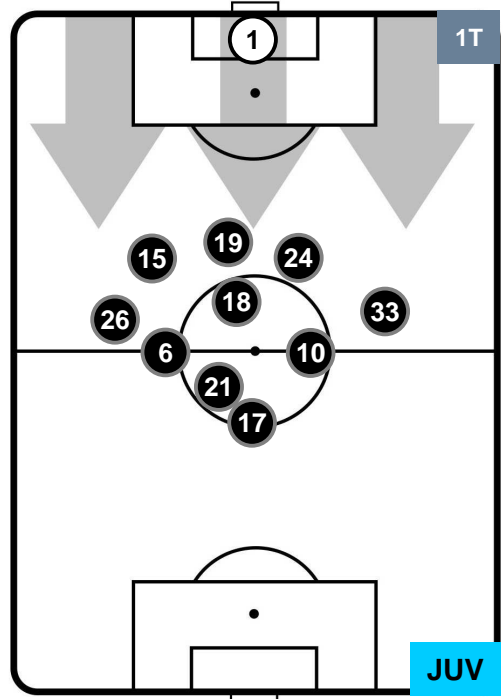

### HEATMAP

FIORENTINA

FIO 1

2 JUV

JUVENTUS

POSIZIONI MEDIE

- Legenda:**
- 1ª Sostituzione ● Giocatore Entrato ● Giocatore Uscito
  - 2ª Sostituzione ● Giocatore Entrato ● Giocatore Uscito ■ Giocatore Entrato in sostituzione di ●
  - 3ª Sostituzione ● Giocatore Entrato ● Giocatore Uscito ■ Giocatore Entrato in sostituzione di ●