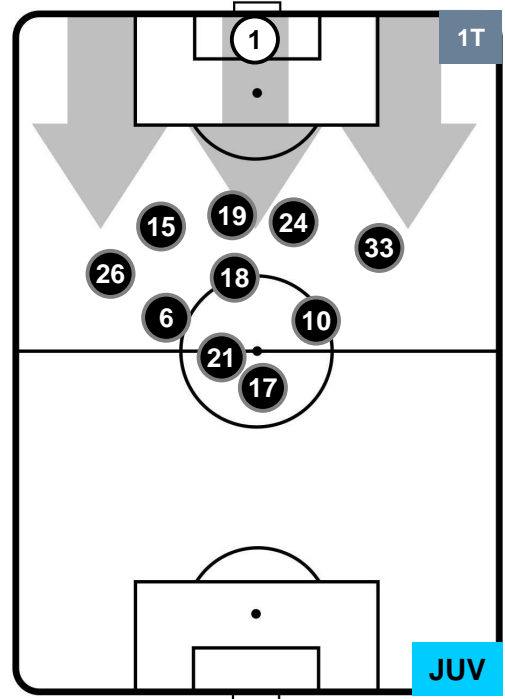

FIORENTINA **FIO 1** **2** **JUV** JUVENTUS

POSIZIONI MEDIE POSSESSO PALLA (avversario)

Legenda:

- 1ª Sostituzione Giocatore Entrato Giocatore Uscito
- 2ª Sostituzione Giocatore Entrato Giocatore Uscito Giocatore Entrato in sostituzione di
- 3ª Sostituzione Giocatore Entrato Giocatore Uscito Giocatore Entrato in sostituzione di