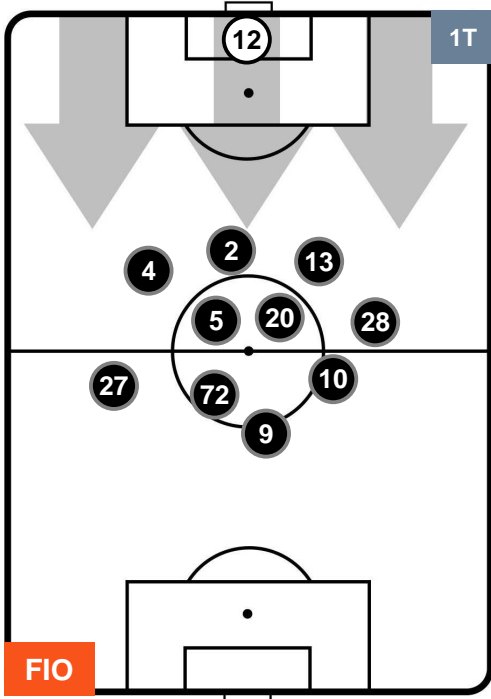

### HEATMAP

FIORENTINA

FIO 1

2 JUV

JUVENTUS

POSIZIONI MEDIE

- Legenda:**
- 1ª Sostituzione ● Giocatore Entrato ● Giocatore Uscito
  - 2ª Sostituzione ● Giocatore Entrato ● Giocatore Uscito ■ Giocatore Entrato in sostituzione di ●
  - 3ª Sostituzione ● Giocatore Entrato ● Giocatore Uscito ■ Giocatore Entrato in sostituzione di ●