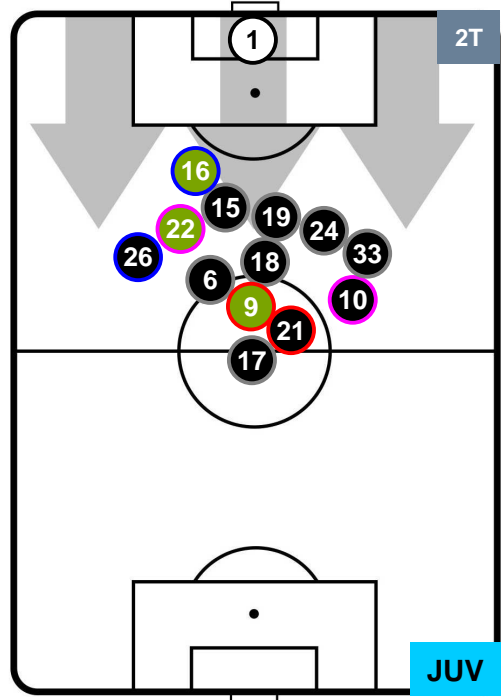

### HEATMAP

FIORENTINA

FIO 1

2 JUV

JUVENTUS

POSIZIONI MEDIE

- Legenda:**
- 1ª Sostituzione ● Giocatore Entrato ● Giocatore Uscito
  - 2ª Sostituzione ● Giocatore Entrato ● Giocatore Uscito ■ Giocatore Entrato in sostituzione di ●
  - 3ª Sostituzione ● Giocatore Entrato ● Giocatore Uscito ■ Giocatore Entrato in sostituzione di ●