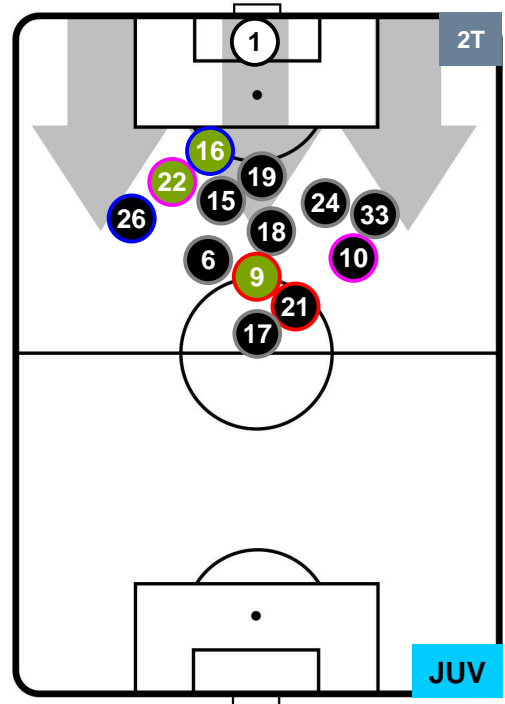

FIORENTINA **FIO 1** **2** **JUV** JUVENTUS

POSIZIONI MEDIE POSSESSO PALLA (avversario)

Legenda:

- 1ª Sostituzione Giocatore Entrato Giocatore Uscito
- 2ª Sostituzione Giocatore Entrato Giocatore Uscito Giocatore Entrato in sostituzione di
- 3ª Sostituzione Giocatore Entrato Giocatore Uscito Giocatore Entrato in sostituzione di