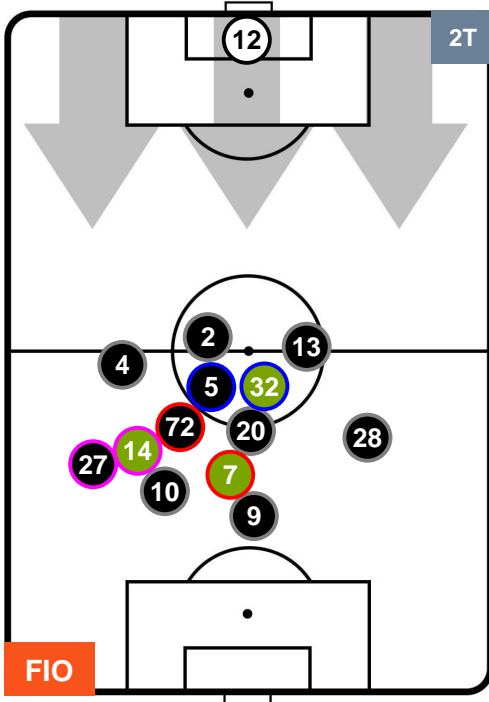

FIORENTINA **FIO** **1** **2** **JUV** **JUVENTUS**

POSIZIONI MEDIE POSSESSO PALLA (proprio)

Legenda:

- 1ª Sostituzione ● Giocatore Entrato ● Giocatore Uscito
- 2ª Sostituzione ● Giocatore Entrato ● Giocatore Uscito ■ Giocatore Entrato in sostituzione di ●
- 3ª Sostituzione ● Giocatore Entrato ● Giocatore Uscito ■ Giocatore Entrato in sostituzione di ●