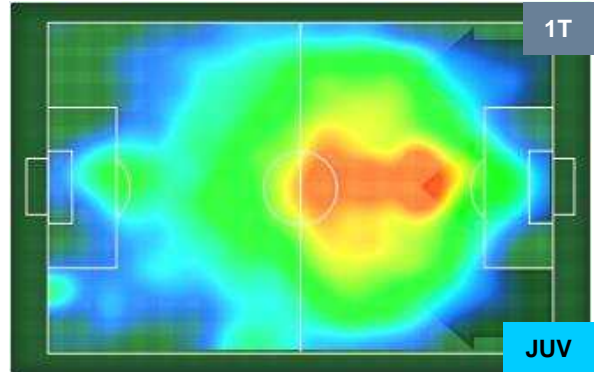

### HEATMAP

FIORENTINA

FIO 1

2 JUV

JUVENTUS

POSIZIONI MEDIE

- Legenda:**
- 1ª Sostituzione ● Giocatore Entrato ● Giocatore Uscito
  - 2ª Sostituzione ● Giocatore Entrato ● Giocatore Uscito ■ Giocatore Entrato in sostituzione di ●
  - 3ª Sostituzione ● Giocatore Entrato ● Giocatore Uscito ■ Giocatore Entrato in sostituzione di ●