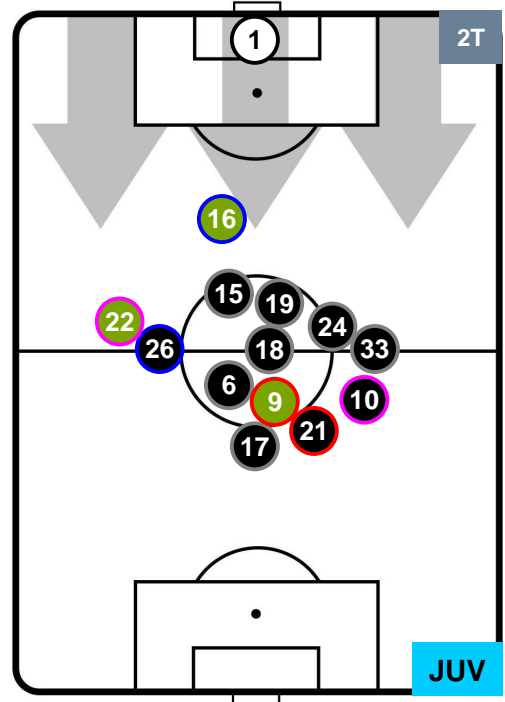

FIORENTINA **FIO** **1** **2** **JUV** **JUVENTUS**

POSIZIONI MEDIE POSSESSO PALLA (proprio)

Legenda:

- 1ª Sostituzione ● Giocatore Entrato ● Giocatore Uscito
- 2ª Sostituzione ● Giocatore Entrato ● Giocatore Uscito ■ Giocatore Entrato in sostituzione di ●
- 3ª Sostituzione ● Giocatore Entrato ● Giocatore Uscito ■ Giocatore Entrato in sostituzione di ●