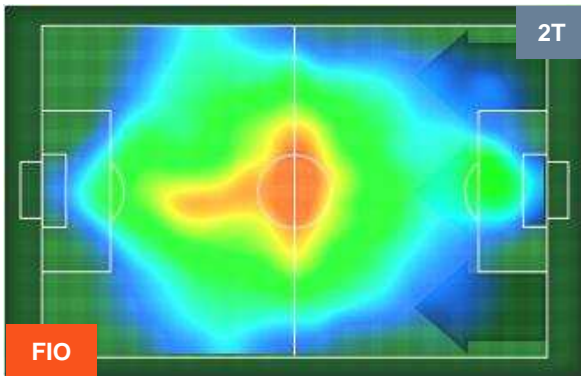

### HEATMAP

FIORENTINA

FIO 1

2 JUV

JUVENTUS

POSIZIONI MEDIE

- Legenda:**
- 1ª Sostituzione ● Giocatore Entrato ● Giocatore Uscito
  - 2ª Sostituzione ● Giocatore Entrato ● Giocatore Uscito ■ Giocatore Entrato in sostituzione di ●
  - 3ª Sostituzione ● Giocatore Entrato ● Giocatore Uscito ■ Giocatore Entrato in sostituzione di ●