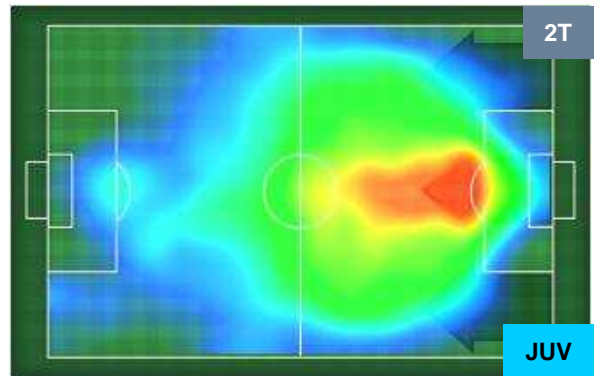

### HEATMAP

FIORENTINA

FIO 1

2 JUV

JUVENTUS

POSIZIONI MEDIE

- Legenda:**
- 1ª Sostituzione ● Giocatore Entrato ● Giocatore Uscito
  - 2ª Sostituzione ● Giocatore Entrato ● Giocatore Uscito ■ Giocatore Entrato in sostituzione di ●
  - 3ª Sostituzione ● Giocatore Entrato ● Giocatore Uscito ■ Giocatore Entrato in sostituzione di ●