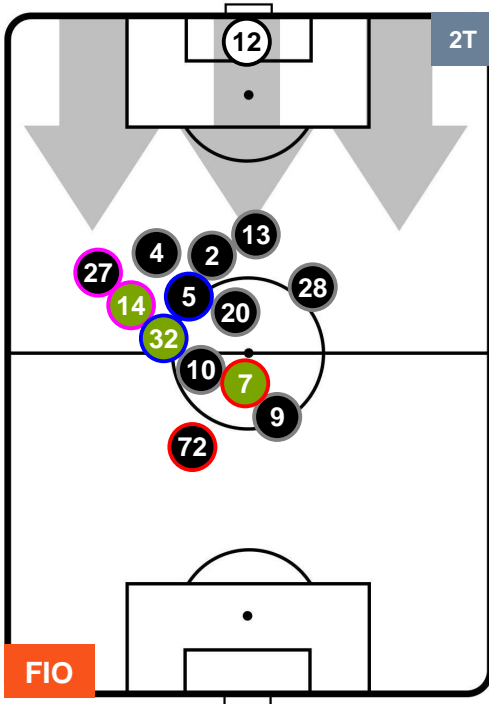

FIORENTINA **FIO 1** **2** **JUV** JUVENTUS

POSIZIONI MEDIE POSSESSO PALLA (avversario)

Legenda:

- 1ª Sostituzione Giocatore Entrato Giocatore Uscito
- 2ª Sostituzione Giocatore Entrato Giocatore Uscito Giocatore Entrato in sostituzione di
- 3ª Sostituzione Giocatore Entrato Giocatore Uscito Giocatore Entrato in sostituzione di