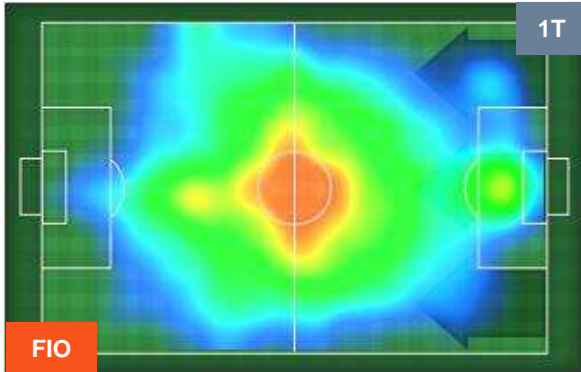

### HEATMAP

FIORENTINA

FIO 1

2 JUV

JUVENTUS

POSIZIONI MEDIE

- Legenda:**
- 1ª Sostituzione ● Giocatore Entrato ● Giocatore Uscito
  - 2ª Sostituzione ● Giocatore Entrato ● Giocatore Uscito ■ Giocatore Entrato in sostituzione di ●
  - 3ª Sostituzione ● Giocatore Entrato ● Giocatore Uscito ■ Giocatore Entrato in sostituzione di ●