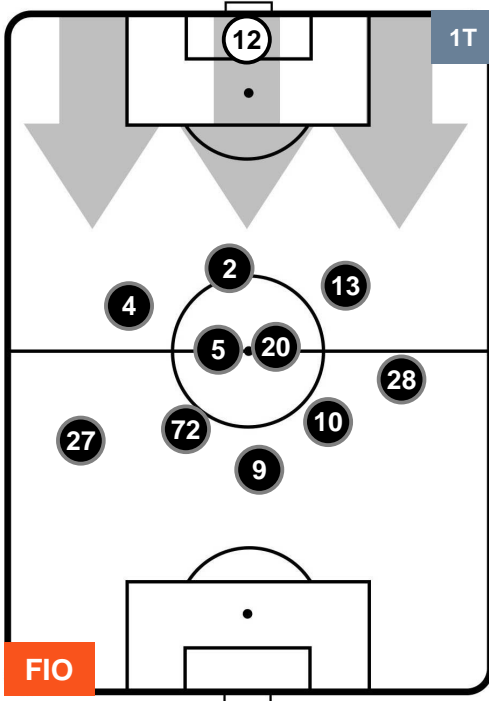

FIORENTINA **FIO** **1** **2** **JUV** **JUVENTUS**

POSIZIONI MEDIE POSSESSO PALLA (proprio)

Legenda:

- 1ª Sostituzione ● Giocatore Entrato ● Giocatore Uscito
- 2ª Sostituzione ● Giocatore Entrato ● Giocatore Uscito ■ Giocatore Entrato in sostituzione di ●
- 3ª Sostituzione ● Giocatore Entrato ● Giocatore Uscito ■ Giocatore Entrato in sostituzione di ●