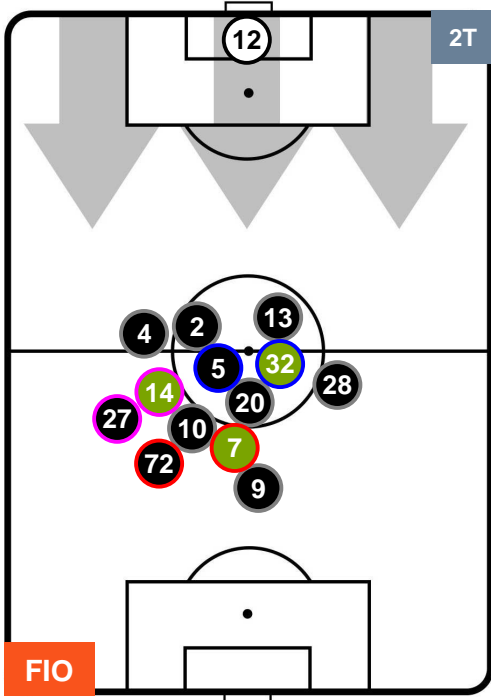

### HEATMAP

FIORENTINA

FIO 1

2 JUV

JUVENTUS

POSIZIONI MEDIE

- Legenda:**
- 1ª Sostituzione ● Giocatore Entrato ● Giocatore Uscito
  - 2ª Sostituzione ● Giocatore Entrato ● Giocatore Uscito ■ Giocatore Entrato in sostituzione di ●
  - 3ª Sostituzione ● Giocatore Entrato ● Giocatore Uscito ■ Giocatore Entrato in sostituzione di ●