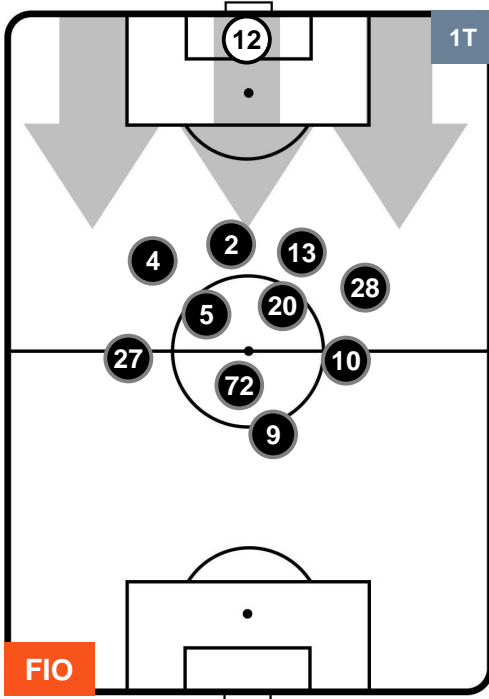

FIORENTINA **FIO 1** **2** **JUV** JUVENTUS

POSIZIONI MEDIE POSSESSO PALLA (avversario)

Legenda:

- 1ª Sostituzione Giocatore Entrato Giocatore Uscito
- 2ª Sostituzione Giocatore Entrato Giocatore Uscito Giocatore Entrato in sostituzione di
- 3ª Sostituzione Giocatore Entrato Giocatore Uscito Giocatore Entrato in sostituzione di