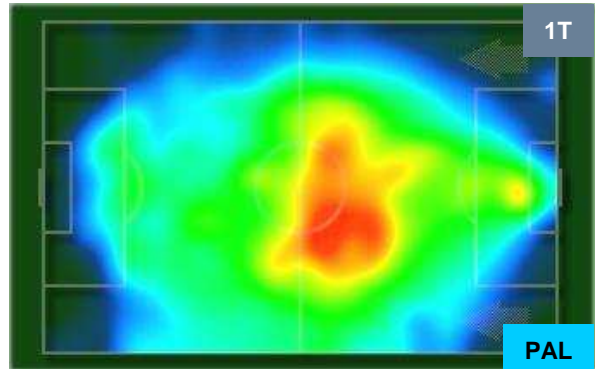

FROSINONE

FRO 0

2 PAL

PALERMO

RANKING GIOCATORI (Performance Chilometriche-Velocistiche)

Jog - Run - Sprint (km)

Rank	Player	totale km
1	LUCA PAGANINI	10.779
	2.87	6.785
2	OLIVER KRAGL	10.231
	2.809	6.675
3	DANILO SODDIMO	10.22
	2.852	6.479
4	MIRKO GORI	10.183
	2.77	6.758
5	ALEANDRO ROSI	10.072
	2.792	6.251

Velocità media in Run (km/h)

Rank	Player	Team	Speed
1	F. DIONISI	FRO	7.4
2	L. PAGANINI	FRO	7.29
3	D. SODDIMO	FRO	7.2
4	D. CIOFANI	FRO	7.09
5	S. LONGO	FRO	7.09

Velocità in Sprint (km/h)

Rank	Player	Team	Speed
1	A. ROSI	FRO	33.35
2	D. CIOFANI	FRO	32.93
3	F. DIONISI	FRO	32.85
4	D. PAVLOVIC	FRO	32.68
5	D. SODDIMO	FRO	31.75

Jog - Run - Sprint (km)

Rank	Player	totale km
1	OSCAR HILJEMARK	10.476
	2.596	6.612
2	ENZO MARESCA	10.206
	2.71	6.823
3	THIAGO CIONEK	9.892
	2.915	6.22
4	MICHEL MORGANELLA	9.737
	2.636	6.346
5	ALBERTO GILARDINO	9.503
	2.986	5.957

Velocità media in Run (km/h)

Rank	Player	Team	Speed
1	M. JAJALO	PAL	8.3
2	A. TRAJKOVSKI	PAL	7.5
3	R. QUAISON	PAL	7.2
4	O. HILJEMARK	PAL	7.09
5	E. MARESCA	PAL	7

Velocità in Sprint (km/h)

Rank	Player	Team	Speed
1	M. MORGANELLA	PAL	33.32
2	S. ANDELKOVIC	PAL	32.57
3	O. HILJEMARK	PAL	32.52
4	T. CIONEK	PAL	31.62
5	F. VAZQUEZ	PAL	31.14

PERFORMANCE DI SQUADRA (Chilometriche-Velocistiche)

Distanza percorsa (Km)	98.173
Velocità Media (Km/h)	6.4

Jog-Run-Sprint (km 98.173)		
28.72	61.893	7.56

Distanza percorsa (Km)	97.236
Velocità Media (Km/h)	6.5

Jog-Run-Sprint (km 97.236)		
27.633	61.821	7.782

FROSINONE **FRO** **0**   **2** **PAL** PALERMO

HEATMAP