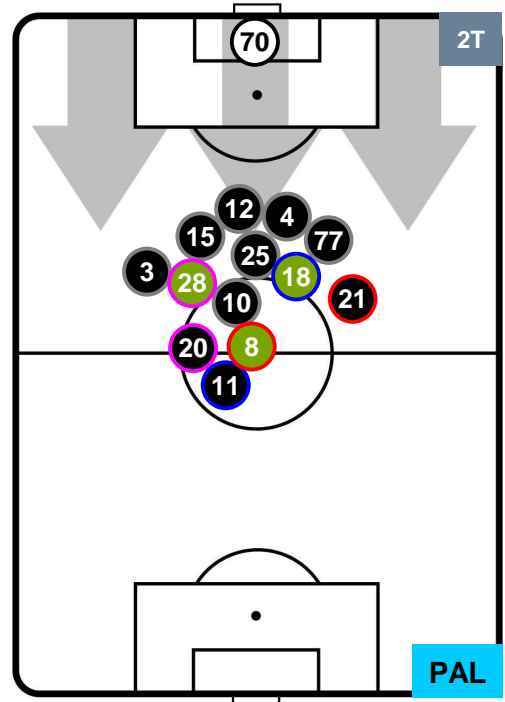

Jog-Run-Sprint (km 97.236)		
27.633	61.821	7.782

FROSINONE  **FRO** **0** **2** **PAL**  PALERMO

HEATMAP

FROSINONE **FRO 0** **2** **PAL** PALERMO

POSIZIONI MEDIE

- Legenda:**
- 1ª Sostituzione Giocatore Entrato Giocatore Uscito
 - 2ª Sostituzione Giocatore Entrato Giocatore Uscito Giocatore Entrato in sostituzione di
 - 3ª Sostituzione Giocatore Entrato Giocatore Uscito Giocatore Entrato in sostituzione di

FROSINONE **FRO 0** **2** **PAL** PALERMO

POSIZIONI MEDIE POSSESSO PALLA (proprio)

- Legenda:**
- 1ª Sostituzione Giocatore Entrato Giocatore Uscito
 - 2ª Sostituzione Giocatore Entrato Giocatore Uscito Giocatore Entrato in sostituzione di
 - 3ª Sostituzione Giocatore Entrato Giocatore Uscito Giocatore Entrato in sostituzione di