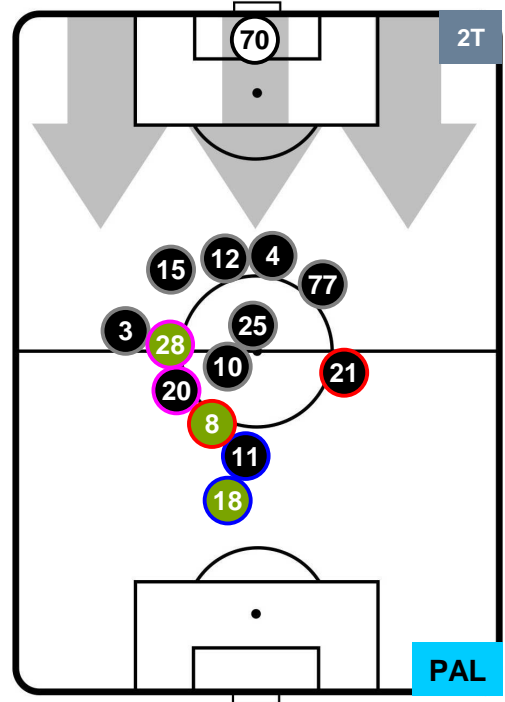

Jog-Run-Sprint (km 97.236)		
27.633	61.821	7.782

FROSINONE  **FRO** **0** **2** **PAL**  PALERMO

HEATMAP

FROSINONE **FRO 0** **2** **PAL** PALERMO

POSIZIONI MEDIE

- Legenda:**
- 1ª Sostituzione Giocatore Entrato Giocatore Uscito
 - 2ª Sostituzione Giocatore Entrato Giocatore Uscito Giocatore Entrato in sostituzione di
 - 3ª Sostituzione Giocatore Entrato Giocatore Uscito Giocatore Entrato in sostituzione di

FROSINONE **FRO 0** **2** **PAL** PALERMO

POSIZIONI MEDIE POSSESSO PALLA (proprio)

- Legenda:**
- 1ª Sostituzione Giocatore Entrato Giocatore Uscito
 - 2ª Sostituzione Giocatore Entrato Giocatore Uscito Giocatore Entrato in sostituzione di
 - 3ª Sostituzione Giocatore Entrato Giocatore Uscito Giocatore Entrato in sostituzione di