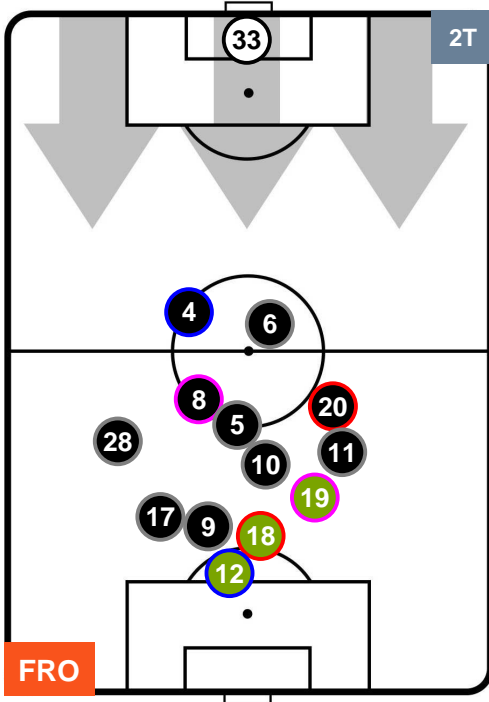

Jog-Run-Sprint (km 97.236)		
27.633	61.821	7.782

FROSINONE  **FRO** **0** **2** **PAL**  PALERMO

HEATMAP

FROSINONE **FRO 0** **2** **PAL** PALERMO

POSIZIONI MEDIE

- Legenda:**
- 1ª Sostituzione Giocatore Entrato Giocatore Uscito
 - 2ª Sostituzione Giocatore Entrato Giocatore Uscito Giocatore Entrato in sostituzione di
 - 3ª Sostituzione Giocatore Entrato Giocatore Uscito Giocatore Entrato in sostituzione di

FROSINONE **FRO 0** **2** **PAL** PALERMO

POSIZIONI MEDIE POSSESSO PALLA (proprio)

- Legenda:**
- 1ª Sostituzione Giocatore Entrato Giocatore Uscito
 - 2ª Sostituzione Giocatore Entrato Giocatore Uscito Giocatore Entrato in sostituzione di
 - 3ª Sostituzione Giocatore Entrato Giocatore Uscito Giocatore Entrato in sostituzione di