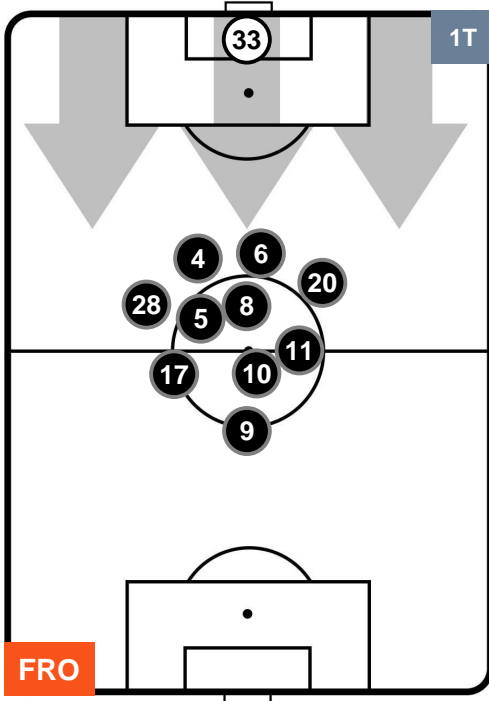

Jog-Run-Sprint (km 97.236)		
27.633	61.821	7.782

FROSINONE  **FRO** **0** **2** **PAL**  PALERMO

HEATMAP

FROSINONE **FRO 0** **2** **PAL** PALERMO

POSIZIONI MEDIE

- Legenda:**
- 1ª Sostituzione Giocatore Entrato Giocatore Uscito
 - 2ª Sostituzione Giocatore Entrato Giocatore Uscito Giocatore Entrato in sostituzione di
 - 3ª Sostituzione Giocatore Entrato Giocatore Uscito Giocatore Entrato in sostituzione di