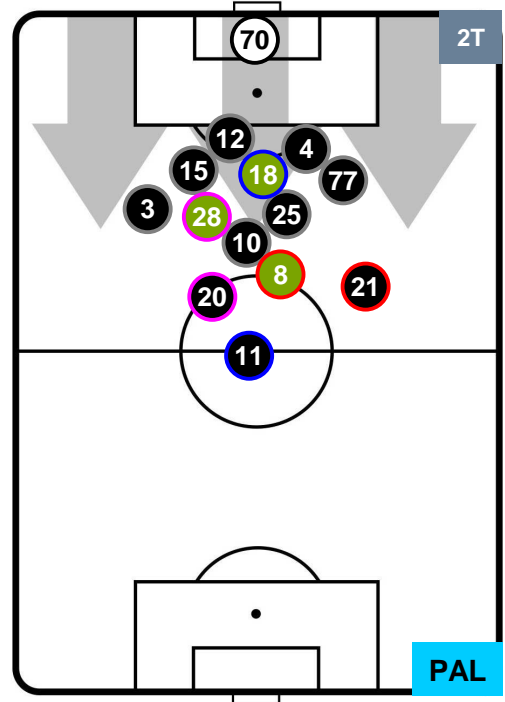

FROSINONE **FRO 0** **2** **PAL** PALERMO

POSIZIONI MEDIE POSSESSO PALLA (proprio)

- Legenda:**
- 1ª Sostituzione Giocatore Entrato Giocatore Uscito
 - 2ª Sostituzione Giocatore Entrato Giocatore Uscito Giocatore Entrato in sostituzione di
 - 3ª Sostituzione Giocatore Entrato Giocatore Uscito Giocatore Entrato in sostituzione di

FROSINONE **FRO** **0** **2** **PAL** PALERMO

POSIZIONI MEDIE POSSESSO PALLA (avversario)

Legenda:

- 1ª Sostituzione ● Giocatore Entrato ● Giocatore Uscito
- 2ª Sostituzione ● Giocatore Entrato ● Giocatore Uscito ■ Giocatore Entrato in sostituzione di ●
- 3ª Sostituzione ● Giocatore Entrato ● Giocatore Uscito ■ Giocatore Entrato in sostituzione di ●