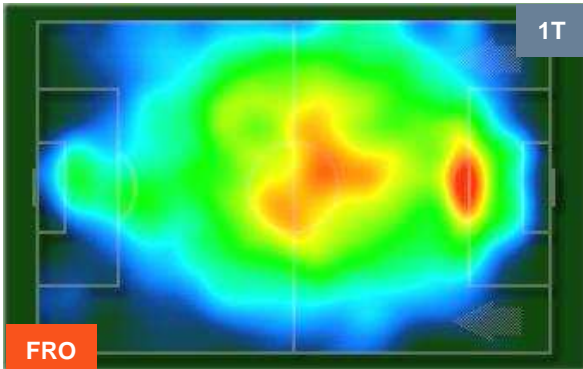

FROSINONE

FRO 0

2 PAL

PALERMO

RANKING GIOCATORI (Performance Chilometriche-Velocistiche)

Jog - Run - Sprint (km)

Rank	Player	totale km
1	LUCA PAGANINI	10.779
	2.87	6.785
2	OLIVER KRAGL	10.231
	2.809	6.675
3	DANILO SODDIMO	10.22
	2.852	6.479
4	MIRKO GORI	10.183
	2.77	6.758
5	ALEANDRO ROSI	10.072
	2.792	6.251

Velocità media in Run (km/h)

Rank	Player	Team	Speed
1	F. DIONISI	FRO	7.4
2	L. PAGANINI	FRO	7.29
3	D. SODDIMO	FRO	7.2
4	D. CIOFANI	FRO	7.09
5	S. LONGO	FRO	7.09

Velocità in Sprint (km/h)

Rank	Player	Team	Speed
1	A. ROSI	FRO	33.35
2	D. CIOFANI	FRO	32.93
3	F. DIONISI	FRO	32.85
4	D. PAVLOVIC	FRO	32.68
5	D. SODDIMO	FRO	31.75

Jog - Run - Sprint (km)

Rank	Player	totale km
1	OSCAR HILJEMARK	10.476
	2.596	6.612
2	ENZO MARESCA	10.206
	2.71	6.823
3	THIAGO CIONEK	9.892
	2.915	6.22
4	MICHEL MORGANELLA	9.737
	2.636	6.346
5	ALBERTO GILARDINO	9.503
	2.986	5.957

Velocità media in Run (km/h)

Rank	Player	Team	Speed
1	M. JAJALO	PAL	8.3
2	A. TRAJKOVSKI	PAL	7.5
3	R. QUAISON	PAL	7.2
4	O. HILJEMARK	PAL	7.09
5	E. MARESCA	PAL	7

Velocità in Sprint (km/h)

Rank	Player	Team	Speed
1	M. MORGANELLA	PAL	33.32
2	S. ANDELKOVIC	PAL	32.57
3	O. HILJEMARK	PAL	32.52
4	T. CIONEK	PAL	31.62
5	F. VAZQUEZ	PAL	31.14

PERFORMANCE DI SQUADRA (Chilometriche-Velocistiche)

Distanza percorsa (Km)	98.173
Velocità Media (Km/h)	6.4

Jog-Run-Sprint (km 98.173)		
28.72	61.893	7.56

Distanza percorsa (Km)	97.236
Velocità Media (Km/h)	6.5

Jog-Run-Sprint (km 97.236)		
27.633	61.821	7.782

FROSINONE **FRO** **0**   **2** **PAL** PALERMO

HEATMAP