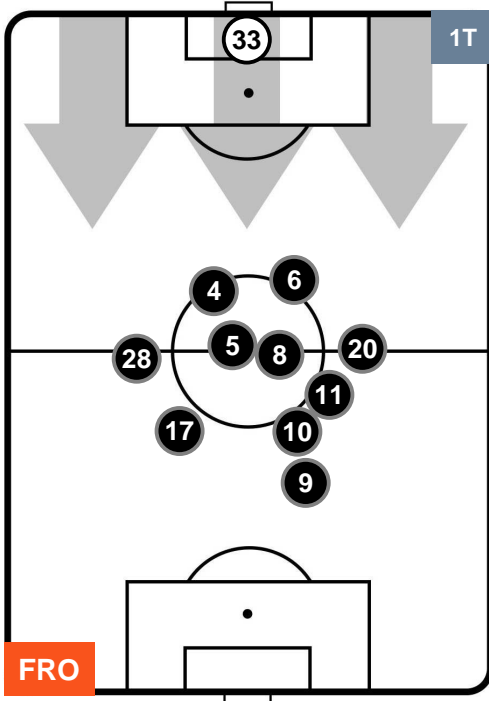

Jog-Run-Sprint (km 97.236)		
27.633	61.821	7.782

FROSINONE  **FRO** **0** **2** **PAL**  PALERMO

HEATMAP

FROSINONE **FRO 0** **2** **PAL** PALERMO

POSIZIONI MEDIE

- Legenda:**
- 1ª Sostituzione Giocatore Entrato Giocatore Uscito
 - 2ª Sostituzione Giocatore Entrato Giocatore Uscito Giocatore Entrato in sostituzione di
 - 3ª Sostituzione Giocatore Entrato Giocatore Uscito Giocatore Entrato in sostituzione di

FROSINONE **FRO 0** **2** **PAL** PALERMO

POSIZIONI MEDIE POSSESSO PALLA (proprio)

- Legenda:**
- 1ª Sostituzione Giocatore Entrato Giocatore Uscito
 - 2ª Sostituzione Giocatore Entrato Giocatore Uscito Giocatore Entrato in sostituzione di
 - 3ª Sostituzione Giocatore Entrato Giocatore Uscito Giocatore Entrato in sostituzione di