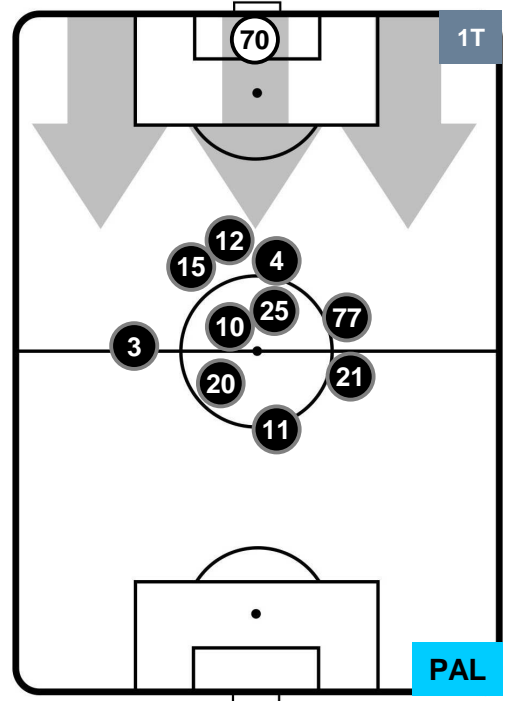

Jog-Run-Sprint (km 97.236)		
27.633	61.821	7.782

FROSINONE  **FRO** **0** **2** **PAL**  PALERMO

HEATMAP

FROSINONE **FRO 0** **2** **PAL** PALERMO

POSIZIONI MEDIE

- Legenda:**
- 1ª Sostituzione Giocatore Entrato Giocatore Uscito
 - 2ª Sostituzione Giocatore Entrato Giocatore Uscito Giocatore Entrato in sostituzione di
 - 3ª Sostituzione Giocatore Entrato Giocatore Uscito Giocatore Entrato in sostituzione di

FROSINONE **FRO 0** **2** **PAL** PALERMO

POSIZIONI MEDIE POSSESSO PALLA (proprio)

- Legenda:**
- 1ª Sostituzione Giocatore Entrato Giocatore Uscito
 - 2ª Sostituzione Giocatore Entrato Giocatore Uscito Giocatore Entrato in sostituzione di
 - 3ª Sostituzione Giocatore Entrato Giocatore Uscito Giocatore Entrato in sostituzione di