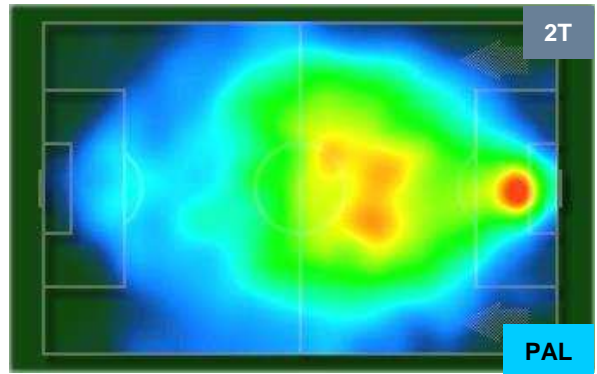

FROSINONE

FRO 0

2 PAL

PALERMO

RANKING GIOCATORI (Performance Chilometriche-Velocistiche)

Jog - Run - Sprint (km)

Rank	Player	totale km
1	LUCA PAGANINI	10.779
	2.87	6.785
2	OLIVER KRAGL	10.231
	2.809	6.675
3	DANILO SODDIMO	10.22
	2.852	6.479
4	MIRKO GORI	10.183
	2.77	6.758
5	ALEANDRO ROSI	10.072
	2.792	6.251

Velocità media in Run (km/h)

Rank	Player	Team	Speed
1	F. DIONISI	FRO	7.4
2	L. PAGANINI	FRO	7.29
3	D. SODDIMO	FRO	7.2
4	D. CIOFANI	FRO	7.09
5	S. LONGO	FRO	7.09

Velocità in Sprint (km/h)

Rank	Player	Team	Speed
1	A. ROSI	FRO	33.35
2	D. CIOFANI	FRO	32.93
3	F. DIONISI	FRO	32.85
4	D. PAVLOVIC	FRO	32.68
5	D. SODDIMO	FRO	31.75

Jog - Run - Sprint (km)

Rank	Player	totale km
1	OSCAR HILJEMARK	10.476
	2.596	6.612
2	ENZO MARESCA	10.206
	2.71	6.823
3	THIAGO CIONEK	9.892
	2.915	6.22
4	MICHEL MORGANELLA	9.737
	2.636	6.346
5	ALBERTO GILARDINO	9.503
	2.986	5.957

Velocità media in Run (km/h)

Rank	Player	Team	Speed
1	M. JAJALO	PAL	8.3
2	A. TRAJKOVSKI	PAL	7.5
3	R. QUAISON	PAL	7.2
4	O. HILJEMARK	PAL	7.09
5	E. MARESCA	PAL	7

Velocità in Sprint (km/h)

Rank	Player	Team	Speed
1	M. MORGANELLA	PAL	33.32
2	S. ANDELKOVIC	PAL	32.57
3	O. HILJEMARK	PAL	32.52
4	T. CIONEK	PAL	31.62
5	F. VAZQUEZ	PAL	31.14

PERFORMANCE DI SQUADRA (Chilometriche-Velocistiche)

Distanza percorsa (Km)	98.173
Velocità Media (Km/h)	6.4

Jog-Run-Sprint (km 98.173)		
28.72	61.893	7.56

Distanza percorsa (Km)	97.236
Velocità Media (Km/h)	6.5

Jog-Run-Sprint (km 97.236)		
27.633	61.821	7.782

FROSINONE **FRO** **0**   **2** **PAL** PALERMO

HEATMAP