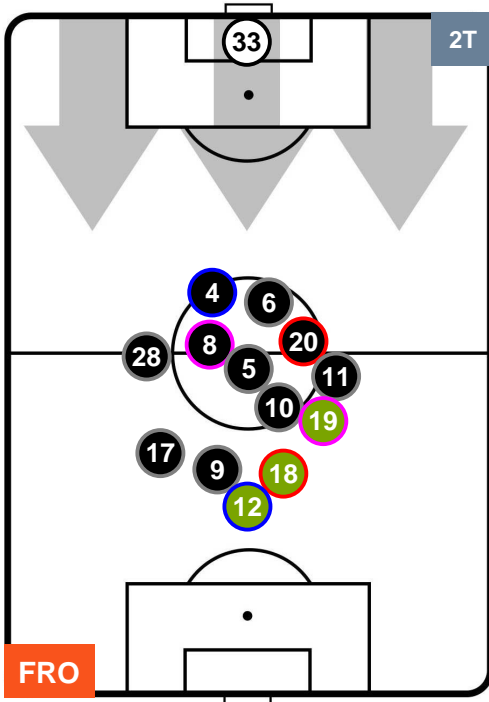

Jog-Run-Sprint (km 97.236)		
27.633	61.821	7.782

FROSINONE  **FRO** **0** **2** **PAL**  PALERMO

HEATMAP

FROSINONE **FRO 0** **2** **PAL** PALERMO

POSIZIONI MEDIE

- Legenda:**
- 1ª Sostituzione Giocatore Entrato Giocatore Uscito
 - 2ª Sostituzione Giocatore Entrato Giocatore Uscito Giocatore Entrato in sostituzione di
 - 3ª Sostituzione Giocatore Entrato Giocatore Uscito Giocatore Entrato in sostituzione di