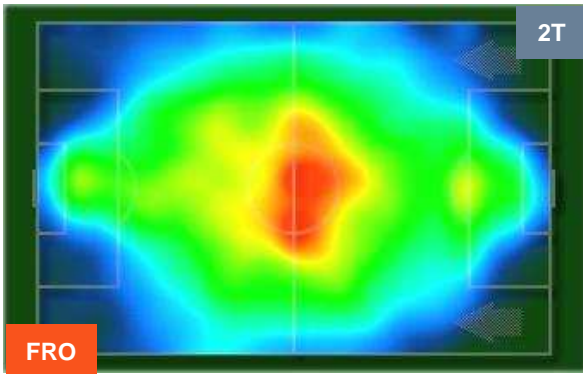

FROSINONE

FRO 0

2 PAL

PALERMO

RANKING GIOCATORI (Performance Chilometriche-Velocistiche)

Jog - Run - Sprint (km)

Rank	Player	totale km
1	LUCA PAGANINI	10.779
	2.87	6.785
2	OLIVER KRAGL	10.231
	2.809	6.675
3	DANILO SODDIMO	10.22
	2.852	6.479
4	MIRKO GORI	10.183
	2.77	6.758
5	ALEANDRO ROSI	10.072
	2.792	6.251

Velocità media in Run (km/h)

Rank	Player	Team	Speed
1	F. DIONISI	FRO	7.4
2	L. PAGANINI	FRO	7.29
3	D. SODDIMO	FRO	7.2
4	D. CIOFANI	FRO	7.09
5	S. LONGO	FRO	7.09

Velocità in Sprint (km/h)

Rank	Player	Team	Speed
1	A. ROSI	FRO	33.35
2	D. CIOFANI	FRO	32.93
3	F. DIONISI	FRO	32.85
4	D. PAVLOVIC	FRO	32.68
5	D. SODDIMO	FRO	31.75

Jog - Run - Sprint (km)

Rank	Player	totale km
1	OSCAR HILJEMARK	10.476
	2.596	6.612
2	ENZO MARESCA	10.206
	2.71	6.823
3	THIAGO CIONEK	9.892
	2.915	6.22
4	MICHEL MORGANELLA	9.737
	2.636	6.346
5	ALBERTO GILARDINO	9.503
	2.986	5.957

Velocità media in Run (km/h)

Rank	Player	Team	Speed
1	M. JAJALO	PAL	8.3
2	A. TRAJKOVSKI	PAL	7.5
3	R. QUAISON	PAL	7.2
4	O. HILJEMARK	PAL	7.09
5	E. MARESCA	PAL	7

Velocità in Sprint (km/h)

Rank	Player	Team	Speed
1	M. MORGANELLA	PAL	33.32
2	S. ANDELKOVIC	PAL	32.57
3	O. HILJEMARK	PAL	32.52
4	T. CIONEK	PAL	31.62
5	F. VAZQUEZ	PAL	31.14

PERFORMANCE DI SQUADRA (Chilometriche-Velocistiche)

Distanza percorsa (Km)	98.173
Velocità Media (Km/h)	6.4

Jog-Run-Sprint (km 98.173)		
28.72	61.893	7.56

Distanza percorsa (Km)	97.236
Velocità Media (Km/h)	6.5

Jog-Run-Sprint (km 97.236)		
27.633	61.821	7.782

FROSINONE **FRO** **0**   **2** **PAL** PALERMO

HEATMAP