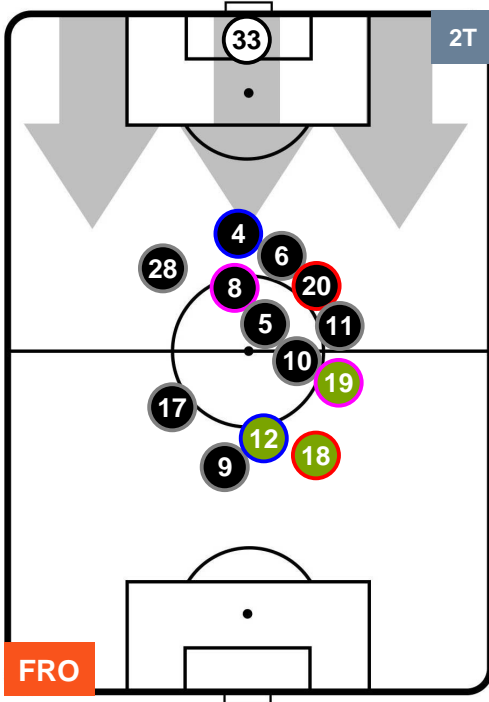

FROSINONE **FRO 0** **2** **PAL** PALERMO

POSIZIONI MEDIE POSSESSO PALLA (proprio)

- Legenda:**
- 1ª Sostituzione Giocatore Entrato Giocatore Uscito
 - 2ª Sostituzione Giocatore Entrato Giocatore Uscito Giocatore Entrato in sostituzione di
 - 3ª Sostituzione Giocatore Entrato Giocatore Uscito Giocatore Entrato in sostituzione di

FROSINONE **FRO** **0** **2** **PAL** PALERMO

POSIZIONI MEDIE POSSESSO PALLA (avversario)

Legenda:

- 1ª Sostituzione ● Giocatore Entrato ● Giocatore Uscito
- 2ª Sostituzione ● Giocatore Entrato ● Giocatore Uscito ■ Giocatore Entrato in sostituzione di ●
- 3ª Sostituzione ● Giocatore Entrato ● Giocatore Uscito ■ Giocatore Entrato in sostituzione di ●