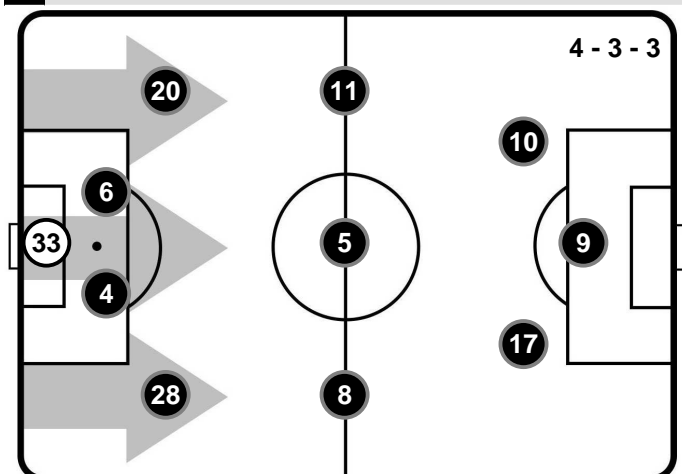

FROSINONE

FRO 0

2 PAL

PALERMO

FORMAZIONI

FROSINONE

33 NICOLA LEALI (P)
 28 ALEANDRO ROSI
 4 ADRIANO RUSSO
 6 LEONARDO BLANCHARD
 20 DANIEL PAVLOVIC
 8 ROBERT GUCHER
 5 MIRKO GORI
 11 OLIVER KRAGL
 17 LUCA PAGANINI
 9 DANIEL CIOFANI
 10 DANILO SODDIMO