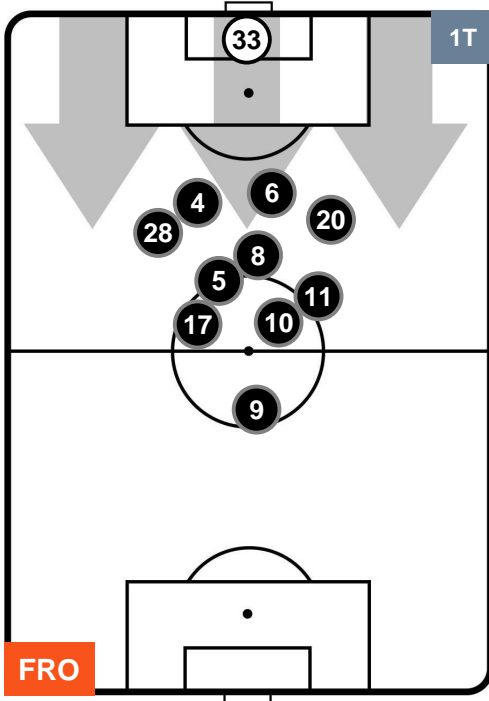

FROSINONE **FRO** **0** **2** **PAL** PALERMO

POSIZIONI MEDIE POSSESSO PALLA (avversario)

Legenda:

- 1ª Sostituzione ● Giocatore Entrato ● Giocatore Uscito
- 2ª Sostituzione ● Giocatore Entrato ● Giocatore Uscito ■ Giocatore Entrato in sostituzione di ●
- 3ª Sostituzione ● Giocatore Entrato ● Giocatore Uscito ■ Giocatore Entrato in sostituzione di ●