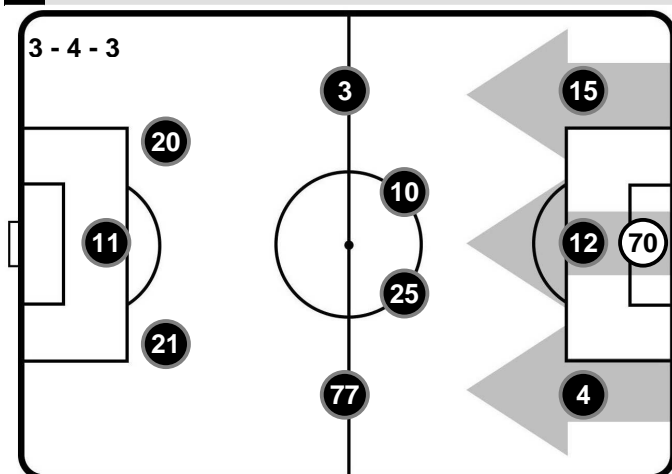

A disposizione

1 JOSIP POSAVEC
53 FABRIZIO ALASTRA
6 EDOARDO GOLDANIGA
7 ACHRAF LAZAAR
8 ALEKSANDAR TRAJKOVSKI
9 ACCURSIO BENTIVEGNA
18 IVAYLO CHOCHEV
22 NORBERT BALOGH
24 BRYAN CRISTANTE
28 MATO JAJALO
97 GIUSEPPE PEZZELLA
99 UROS DJURDJEVIC

Allenatore: DAVIDE BALLARDINI