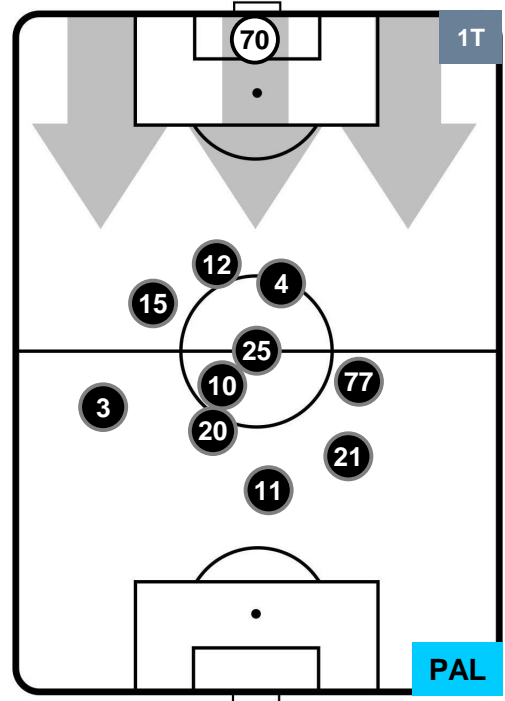

Jog-Run-Sprint (km 97.236)		
27.633	61.821	7.782

FROSINONE  **FRO** **0** **2** **PAL**  PALERMO

HEATMAP

FROSINONE **FRO 0** **2** **PAL** PALERMO

POSIZIONI MEDIE

- Legenda:**
- 1ª Sostituzione Giocatore Entrato Giocatore Uscito
 - 2ª Sostituzione Giocatore Entrato Giocatore Uscito Giocatore Entrato in sostituzione di
 - 3ª Sostituzione Giocatore Entrato Giocatore Uscito Giocatore Entrato in sostituzione di

FROSINONE **FRO 0** **2** **PAL** PALERMO

POSIZIONI MEDIE POSSESSO PALLA (proprio)

- Legenda:**
- 1ª Sostituzione Giocatore Entrato Giocatore Uscito
 - 2ª Sostituzione Giocatore Entrato Giocatore Uscito Giocatore Entrato in sostituzione di
 - 3ª Sostituzione Giocatore Entrato Giocatore Uscito Giocatore Entrato in sostituzione di