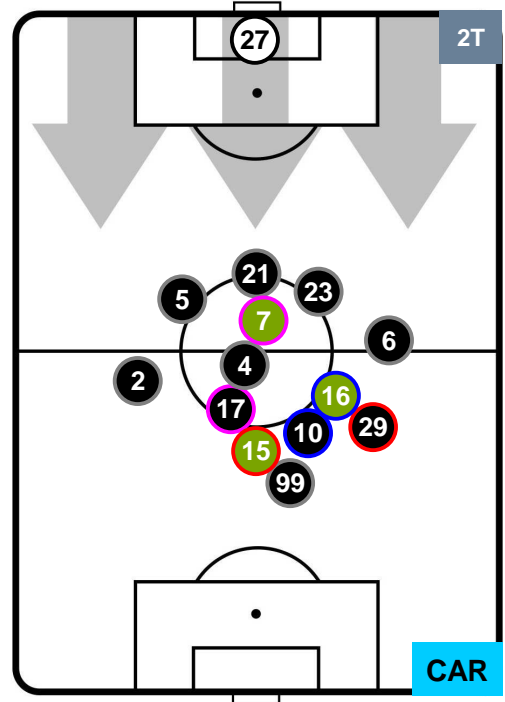

### HEATMAP

JUVENTUS

JUV 2

0 CAR

CARPI

POSIZIONI MEDIE

- Legenda:**
- 1ª Sostituzione ● Giocatore Entrato ● Giocatore Uscito
  - 2ª Sostituzione ● Giocatore Entrato ● Giocatore Uscito ■ Giocatore Entrato in sostituzione di ●
  - 3ª Sostituzione ● Giocatore Entrato ● Giocatore Uscito ■ Giocatore Entrato in sostituzione di ●

JUVENTUS

JUV 2

0 CAR

CARPI

POSIZIONI MEDIE POSSESSO PALLA (proprio)

- Legenda:**
- 1ª Sostituzione    ● Giocatore Entrato    ● Giocatore Uscito
  - 2ª Sostituzione    ● Giocatore Entrato    ● Giocatore Uscito    ■ Giocatore Entrato in sostituzione di ●
  - 3ª Sostituzione    ● Giocatore Entrato    ● Giocatore Uscito    ■ Giocatore Entrato in sostituzione di ●

JUVENTUS

JUV 2

0 CAR

CARPI

POSIZIONI MEDIE POSSESSO PALLA (avversario)

- Legenda:**
- 1ª Sostituzione    ● Giocatore Entrato    ● Giocatore Uscito
  - 2ª Sostituzione    ● Giocatore Entrato    ● Giocatore Uscito    ■ Giocatore Entrato in sostituzione di ●
  - 3ª Sostituzione    ● Giocatore Entrato    ● Giocatore Uscito    ■ Giocatore Entrato in sostituzione di ●