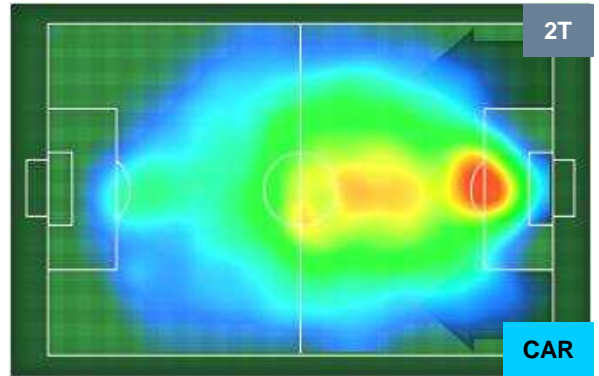

JUVENTUS

JUV 2

0 CAR

CARPI

RANKING GIOCATORI (Performance Chilometriche-Velocistiche)

Jog - Run - Sprint (km)		
1	ALEX SANDRO	totale km 11.507
2.923	7.625	0.959
2	HERNANES	totale km 11.039
2.604	7.971	0.464
3	DANIELE RUGANI	totale km 10.723
2.879	7.247	0.597
4	PAUL POGBA	totale km 10.514
3.043	6.687	0.784
5	PATRICE EVRA	totale km 10.21
3.119	6.513	0.578

Velocità media in Run (km/h)		
1	S. STURARO	JUV 8.4
2	S. LICHTSTEINER	JUV 8.2
3	J. CUADRADO	JUV 7.2
4	A. SANDRO	JUV 7.2
5	S. ZAZA	JUV 7

Velocità in Sprint (km/h)		
1	P. POGBA	JUV 32.85
2	K. ASAMOAH	JUV 31.71
3	P. EVRA	JUV 31.62
4	A. SANDRO	JUV 31.37
5	J. CUADRADO	JUV 31.19

Jog - Run - Sprint (km)		
1	STEFANO SABELLI	totale km 11.296
2.945	7.245	1.106
2	ISAAC COFIE	totale km 11.219
2.727	7.815	0.677
3	SIMONE VERDI	totale km 11.088
2.953	7.063	1.072
4	EMANUELE SUAGHER	totale km 10.325
2.954	7.01	0.361
5	RICCARDO GAGLILOLO	totale km 10.212
2.944	6.613	0.655

Velocità media in Run (km/h)		
1	J. DE GUZMAN	CAR 8.1
2	F. PORCARI	CAR 8.1
3	M. CRIMI	CAR 7.9
4	S. VERDI	CAR 7.7
5	R. MARTINHO	CAR 7.6

Velocità in Sprint (km/h)		
1	M. CRIMI	CAR 31.85
2	J. MBAKOGU	CAR 31.8
3	K. LASAGNA	CAR 30.89
4	S. VERDI	CAR 30.89
5	S. SABELLI	CAR 30.12

PERFORMANCE DI SQUADRA (Chilometriche-Velocistiche)

Distanza percorsa (Km)	106.056
Velocità Media (Km/h)	6.4
Jog-Run-Sprint (km 106.056)	
30.483	68.151 7.422

Distanza percorsa (Km)	108.282
Velocità Media (Km/h)	6.5
Jog-Run-Sprint (km 108.282)	
29.326	71.496 7.46

JUVENTUS **JUV 2** **0** **CAR** CARPI

HEATMAP