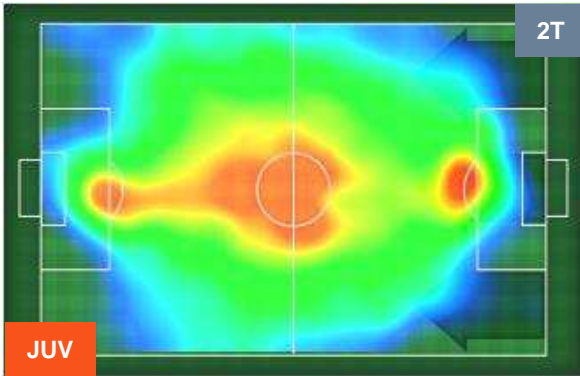

JUVENTUS

JUV 2

0 CAR

CARPI

RANKING GIOCATORI (Performance Chilometriche-Velocistiche)

Jog - Run - Sprint (km)		
1	ALEX SANDRO	totale km 11.507
2.923	7.625	0.959
2	HERNANES	totale km 11.039
2.604	7.971	0.464
3	DANIELE RUGANI	totale km 10.723
2.879	7.247	0.597
4	PAUL POGBA	totale km 10.514
3.043	6.687	0.784
5	PATRICE EVRA	totale km 10.21
3.119	6.513	0.578

Velocità media in Run (km/h)		
1	S. STURARO	JUV 8.4
2	S. LICHTSTEINER	JUV 8.2
3	J. CUADRADO	JUV 7.2
4	A. SANDRO	JUV 7.2
5	S. ZAZA	JUV 7

Velocità in Sprint (km/h)		
1	P. POGBA	JUV 32.85
2	K. ASAMOAH	JUV 31.71
3	P. EVRA	JUV 31.62
4	A. SANDRO	JUV 31.37
5	J. CUADRADO	JUV 31.19

Jog - Run - Sprint (km)		
1	STEFANO SABELLI	totale km 11.296
2.945	7.245	1.106
2	ISAAC COFIE	totale km 11.219
2.727	7.815	0.677
3	SIMONE VERDI	totale km 11.088
2.953	7.063	1.072
4	EMANUELE SUAGHER	totale km 10.325
2.954	7.01	0.361
5	RICCARDO GAGLILOLO	totale km 10.212
2.944	6.613	0.655

Velocità media in Run (km/h)		
1	J. DE GUZMAN	CAR 8.1
2	F. PORCARI	CAR 8.1
3	M. CRIMI	CAR 7.9
4	S. VERDI	CAR 7.7
5	R. MARTINHO	CAR 7.6

Velocità in Sprint (km/h)		
1	M. CRIMI	CAR 31.85
2	J. MBAKOGU	CAR 31.8
3	K. LASAGNA	CAR 30.89
4	S. VERDI	CAR 30.89
5	S. SABELLI	CAR 30.12

PERFORMANCE DI SQUADRA (Chilometriche-Velocistiche)

Distanza percorsa (Km)	106.056
Velocità Media (Km/h)	6.4
Jog-Run-Sprint (km 106.056)	
30.483	68.151 7.422

Distanza percorsa (Km)	108.282
Velocità Media (Km/h)	6.5
Jog-Run-Sprint (km 108.282)	
29.326	71.496 7.46

JUVENTUS **JUV 2** **0** **CAR** CARPI

HEATMAP