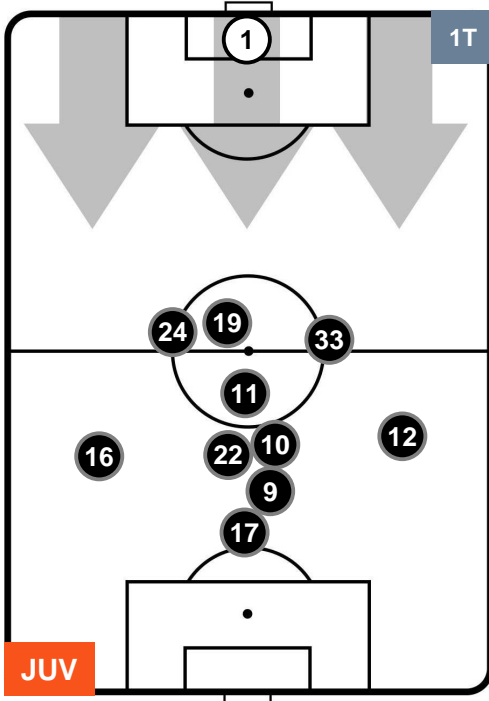

### HEATMAP

JUVENTUS

JUV 2

0 CAR

CARPI

POSIZIONI MEDIE

- Legenda:**
- 1ª Sostituzione ● Giocatore Entrato ● Giocatore Uscito
  - 2ª Sostituzione ● Giocatore Entrato ● Giocatore Uscito ■ Giocatore Entrato in sostituzione di ●
  - 3ª Sostituzione ● Giocatore Entrato ● Giocatore Uscito ■ Giocatore Entrato in sostituzione di ●

JUVENTUS

JUV 2

0 CAR

CARPI

POSIZIONI MEDIE POSSESSO PALLA (proprio)

- Legenda:**
- 1ª Sostituzione    ● Giocatore Entrato    ● Giocatore Uscito
  - 2ª Sostituzione    ● Giocatore Entrato    ● Giocatore Uscito    ■ Giocatore Entrato in sostituzione di ●
  - 3ª Sostituzione    ● Giocatore Entrato    ● Giocatore Uscito    ■ Giocatore Entrato in sostituzione di ●

JUVENTUS

JUV 2

0 CAR

CARPI

POSIZIONI MEDIE POSSESSO PALLA (avversario)

- Legenda:**
- 1ª Sostituzione    ● Giocatore Entrato    ● Giocatore Uscito
  - 2ª Sostituzione    ● Giocatore Entrato    ● Giocatore Uscito    ■ Giocatore Entrato in sostituzione di ●
  - 3ª Sostituzione    ● Giocatore Entrato    ● Giocatore Uscito    ■ Giocatore Entrato in sostituzione di ●