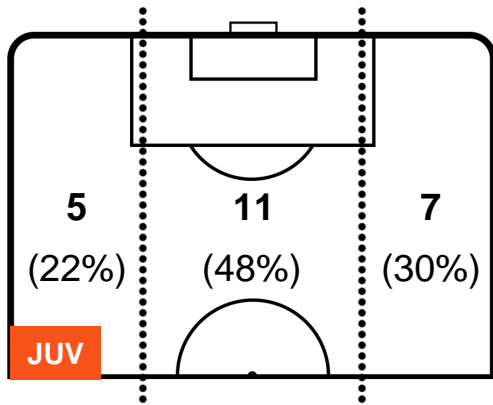

JUVENTUS

JUV 2

0 CAR

CARPI

BARICENTRO

BILANCIAMENTO OFFENSIVO

JUVENTUS

JUV 2

0 CAR

CARPI

ZONE DI TIRO

2	Gol	0
3	In porta	2
8	Fuori Porta	6

CROSS IN GIOCO

PALLE RECUPERATE

JUVENTUS **JUV 2** **0** **CAR** **CARPI**

**MVP (Most Valuable Player)**