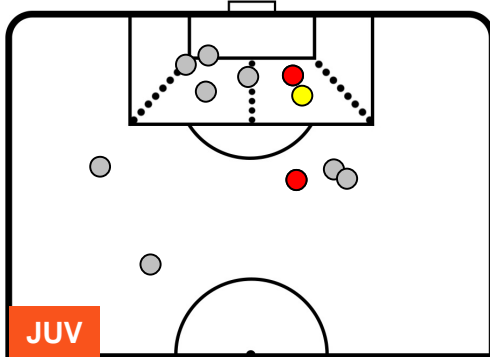

JUVENTUS

JUV 2

0 CAR

CARPI

POSIZIONI MEDIE POSSESSO PALLA (avversario)

- Legenda:**
- 1ª Sostituzione    ● Giocatore Entrato    ● Giocatore Uscito
  - 2ª Sostituzione    ● Giocatore Entrato    ● Giocatore Uscito    ■ Giocatore Entrato in sostituzione di ●
  - 3ª Sostituzione    ● Giocatore Entrato    ● Giocatore Uscito    ■ Giocatore Entrato in sostituzione di ●

JUVENTUS

JUV 2

0 CAR

CARPI

BARICENTRO

BILANCIAMENTO OFFENSIVO

JUVENTUS

JUV 2

0 CAR

CARPI

ZONE DI TIRO

2	Gol	0
3	In porta	2
8	Fuori Porta	6

CROSS IN GIOCO

PALLE RECUPERATE

JUVENTUS **JUV 2** **0** **CAR** **CARPI**

**MVP (Most Valuable Player)**