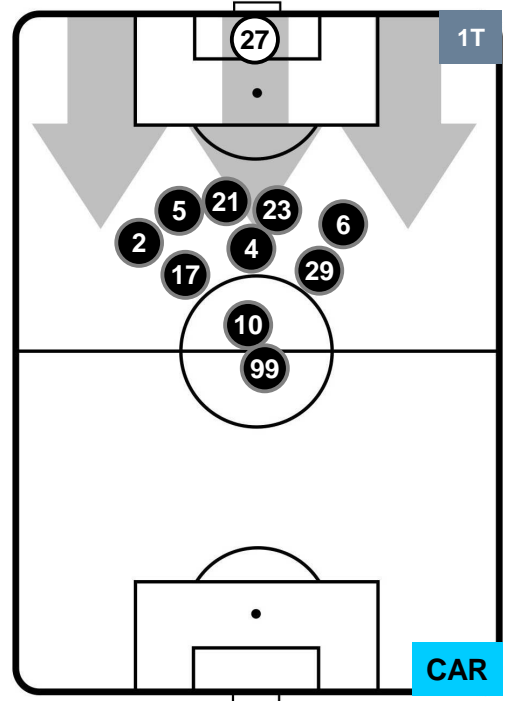

### HEATMAP

JUVENTUS

JUV 2

0 CAR

CARPI

POSIZIONI MEDIE

- Legenda:**
- 1ª Sostituzione ● Giocatore Entrato ● Giocatore Uscito
  - 2ª Sostituzione ● Giocatore Entrato ● Giocatore Uscito ■ Giocatore Entrato in sostituzione di ●
  - 3ª Sostituzione ● Giocatore Entrato ● Giocatore Uscito ■ Giocatore Entrato in sostituzione di ●

JUVENTUS

JUV 2

0 CAR

CARPI

POSIZIONI MEDIE POSSESSO PALLA (proprio)

- Legenda:**
- 1ª Sostituzione    ● Giocatore Entrato    ● Giocatore Uscito
  - 2ª Sostituzione    ● Giocatore Entrato    ● Giocatore Uscito    ■ Giocatore Entrato in sostituzione di ●
  - 3ª Sostituzione    ● Giocatore Entrato    ● Giocatore Uscito    ■ Giocatore Entrato in sostituzione di ●