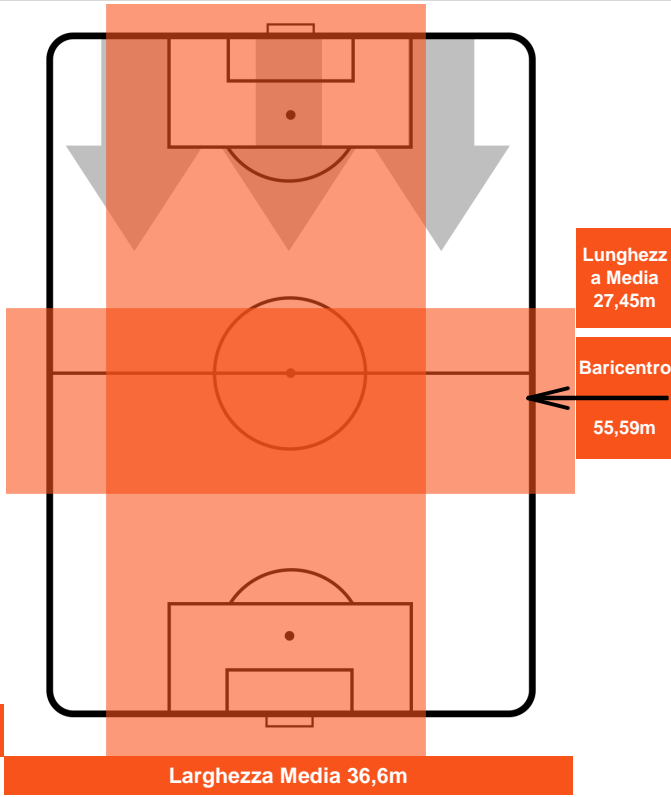

JUVENTUS

JUV 2

0 CAR

CARPI

BARICENTRO