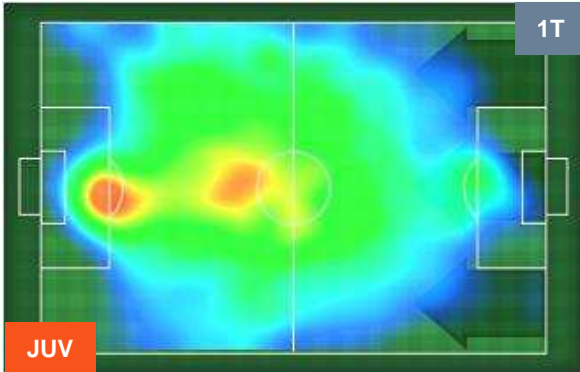

JUVENTUS

JUV 2

0 CAR

CARPI

RANKING GIOCATORI (Performance Chilometriche-Velocistiche)

Jog - Run - Sprint (km)		
1	ALEX SANDRO	totale km 11.507
2.923	7.625	0.959
2	HERNANES	totale km 11.039
2.604	7.971	0.464
3	DANIELE RUGANI	totale km 10.723
2.879	7.247	0.597
4	PAUL POGBA	totale km 10.514
3.043	6.687	0.784
5	PATRICE EVRA	totale km 10.21
3.119	6.513	0.578

Velocità media in Run (km/h)		
1	S. STURARO	JUV 8.4
2	S. LICHTSTEINER	JUV 8.2
3	J. CUADRADO	JUV 7.2
4	A. SANDRO	JUV 7.2
5	S. ZAZA	JUV 7

Velocità in Sprint (km/h)		
1	P. POGBA	JUV 32.85
2	K. ASAMOAH	JUV 31.71
3	P. EVRA	JUV 31.62
4	A. SANDRO	JUV 31.37
5	J. CUADRADO	JUV 31.19

Jog - Run - Sprint (km)		
1	STEFANO SABELLI	totale km 11.296
2.945	7.245	1.106
2	ISAAC COFIE	totale km 11.219
2.727	7.815	0.677
3	SIMONE VERDI	totale km 11.088
2.953	7.063	1.072
4	EMANUELE SUAGHER	totale km 10.325
2.954	7.01	0.361
5	RICCARDO GAGLILOLO	totale km 10.212
2.944	6.613	0.655

Velocità media in Run (km/h)		
1	J. DE GUZMAN	CAR 8.1
2	F. PORCARI	CAR 8.1
3	M. CRIMI	CAR 7.9
4	S. VERDI	CAR 7.7
5	R. MARTINHO	CAR 7.6

Velocità in Sprint (km/h)		
1	M. CRIMI	CAR 31.85
2	J. MBAKOGU	CAR 31.8
3	K. LASAGNA	CAR 30.89
4	S. VERDI	CAR 30.89
5	S. SABELLI	CAR 30.12

PERFORMANCE DI SQUADRA (Chilometriche-Velocistiche)

Distanza percorsa (Km)	106.056
Velocità Media (Km/h)	6.4
Jog-Run-Sprint (km 106.056)	
30.483	68.151 7.422

Distanza percorsa (Km)	108.282
Velocità Media (Km/h)	6.5
Jog-Run-Sprint (km 108.282)	
29.326	71.496 7.46

JUVENTUS **JUV 2** **0** **CAR** CARPI

HEATMAP