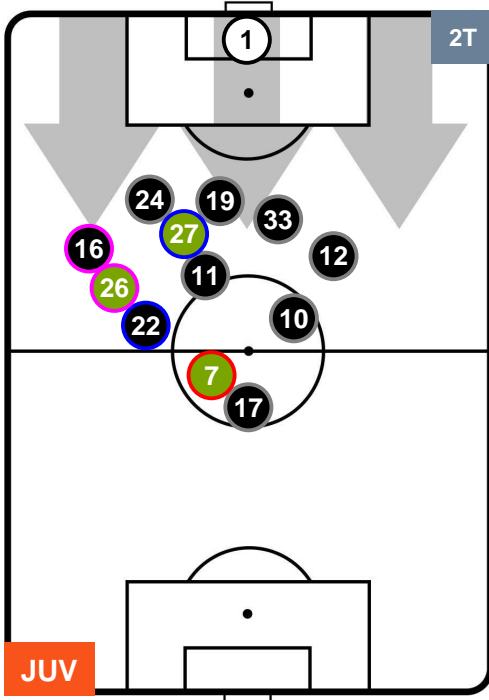

JUVENTUS

JUV 2

0 CAR

CARPI

POSIZIONI MEDIE POSSESSO PALLA (proprio)

- Legenda:**
- 1ª Sostituzione    ● Giocatore Entrato    ● Giocatore Uscito
  - 2ª Sostituzione    ● Giocatore Entrato    ● Giocatore Uscito    ■ Giocatore Entrato in sostituzione di ●
  - 3ª Sostituzione    ● Giocatore Entrato    ● Giocatore Uscito    ■ Giocatore Entrato in sostituzione di ●

JUVENTUS

JUV 2

0 CAR

CARPI

POSIZIONI MEDIE POSSESSO PALLA (avversario)

- Legenda:**
- 1ª Sostituzione    ● Giocatore Entrato    ● Giocatore Uscito
  - 2ª Sostituzione    ● Giocatore Entrato    ● Giocatore Uscito    ■ Giocatore Entrato in sostituzione di ●
  - 3ª Sostituzione    ● Giocatore Entrato    ● Giocatore Uscito    ■ Giocatore Entrato in sostituzione di ●