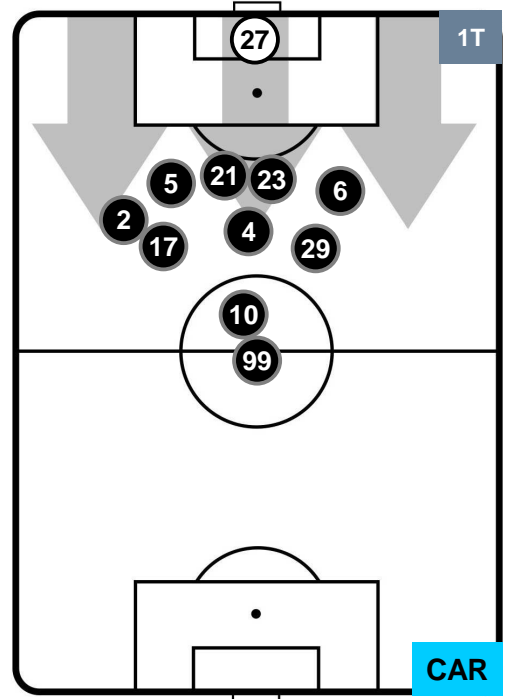

JUVENTUS

JUV 2

0 CAR

CARPI

POSIZIONI MEDIE POSSESSO PALLA (proprio)

- Legenda:**
- 1ª Sostituzione    ● Giocatore Entrato    ● Giocatore Uscito
  - 2ª Sostituzione    ● Giocatore Entrato    ● Giocatore Uscito    ■ Giocatore Entrato in sostituzione di ●
  - 3ª Sostituzione    ● Giocatore Entrato    ● Giocatore Uscito    ■ Giocatore Entrato in sostituzione di ●

JUVENTUS

JUV 2

0 CAR

CARPI

POSIZIONI MEDIE POSSESSO PALLA (avversario)

- Legenda:**
- 1ª Sostituzione    ● Giocatore Entrato    ● Giocatore Uscito
  - 2ª Sostituzione    ● Giocatore Entrato    ● Giocatore Uscito    ■ Giocatore Entrato in sostituzione di ●
  - 3ª Sostituzione    ● Giocatore Entrato    ● Giocatore Uscito    ■ Giocatore Entrato in sostituzione di ●