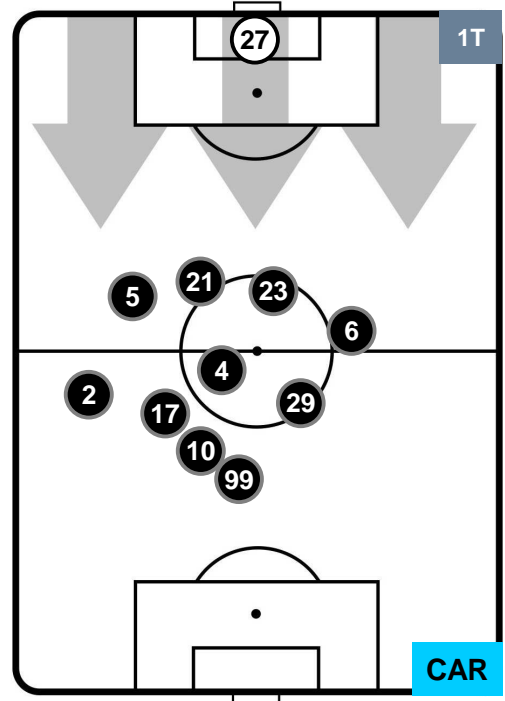

### HEATMAP

JUVENTUS

JUV 2

0 CAR

CARPI

POSIZIONI MEDIE

- Legenda:**
- 1ª Sostituzione ● Giocatore Entrato ● Giocatore Uscito
  - 2ª Sostituzione ● Giocatore Entrato ● Giocatore Uscito ■ Giocatore Entrato in sostituzione di ●
  - 3ª Sostituzione ● Giocatore Entrato ● Giocatore Uscito ■ Giocatore Entrato in sostituzione di ●

JUVENTUS

JUV 2

0 CAR

CARPI

POSIZIONI MEDIE POSSESSO PALLA (proprio)

- Legenda:**
- 1ª Sostituzione    ● Giocatore Entrato    ● Giocatore Uscito
  - 2ª Sostituzione    ● Giocatore Entrato    ● Giocatore Uscito    ■ Giocatore Entrato in sostituzione di ●
  - 3ª Sostituzione    ● Giocatore Entrato    ● Giocatore Uscito    ■ Giocatore Entrato in sostituzione di ●

JUVENTUS

JUV 2

0 CAR

CARPI

POSIZIONI MEDIE POSSESSO PALLA (avversario)

- Legenda:**
- 1ª Sostituzione    ● Giocatore Entrato    ● Giocatore Uscito
  - 2ª Sostituzione    ● Giocatore Entrato    ● Giocatore Uscito    ■ Giocatore Entrato in sostituzione di ●
  - 3ª Sostituzione    ● Giocatore Entrato    ● Giocatore Uscito    ■ Giocatore Entrato in sostituzione di ●