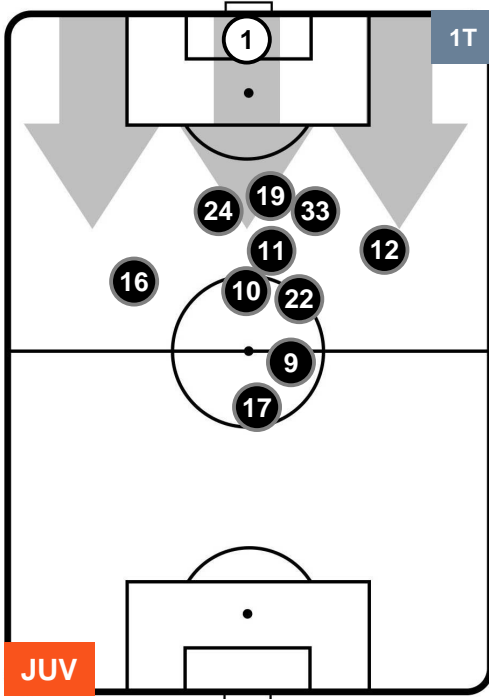

JUVENTUS

JUV 2

0 CAR

CARPI

POSIZIONI MEDIE POSSESSO PALLA (proprio)

- Legenda:**
- 1ª Sostituzione    ● Giocatore Entrato    ● Giocatore Uscito
  - 2ª Sostituzione    ● Giocatore Entrato    ● Giocatore Uscito    ■ Giocatore Entrato in sostituzione di ●
  - 3ª Sostituzione    ● Giocatore Entrato    ● Giocatore Uscito    ■ Giocatore Entrato in sostituzione di ●

JUVENTUS

JUV 2

0 CAR

CARPI

POSIZIONI MEDIE POSSESSO PALLA (avversario)

- Legenda:**
- 1ª Sostituzione    ● Giocatore Entrato    ● Giocatore Uscito
  - 2ª Sostituzione    ● Giocatore Entrato    ● Giocatore Uscito    ■ Giocatore Entrato in sostituzione di ●
  - 3ª Sostituzione    ● Giocatore Entrato    ● Giocatore Uscito    ■ Giocatore Entrato in sostituzione di ●