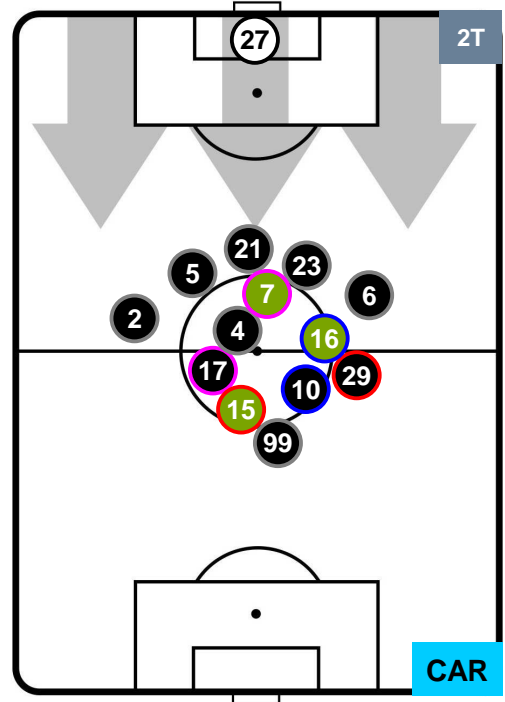

### HEATMAP

JUVENTUS

JUV 2

0 CAR

CARPI

POSIZIONI MEDIE

- Legenda:**
- 1ª Sostituzione ● Giocatore Entrato ● Giocatore Uscito
  - 2ª Sostituzione ● Giocatore Entrato ● Giocatore Uscito ■ Giocatore Entrato in sostituzione di ●
  - 3ª Sostituzione ● Giocatore Entrato ● Giocatore Uscito ■ Giocatore Entrato in sostituzione di ●

JUVENTUS

JUV 2

0 CAR

CARPI

POSIZIONI MEDIE POSSESSO PALLA (proprio)

- Legenda:**
- 1ª Sostituzione    ● Giocatore Entrato    ● Giocatore Uscito
  - 2ª Sostituzione    ● Giocatore Entrato    ● Giocatore Uscito    ■ Giocatore Entrato in sostituzione di ●
  - 3ª Sostituzione    ● Giocatore Entrato    ● Giocatore Uscito    ■ Giocatore Entrato in sostituzione di ●