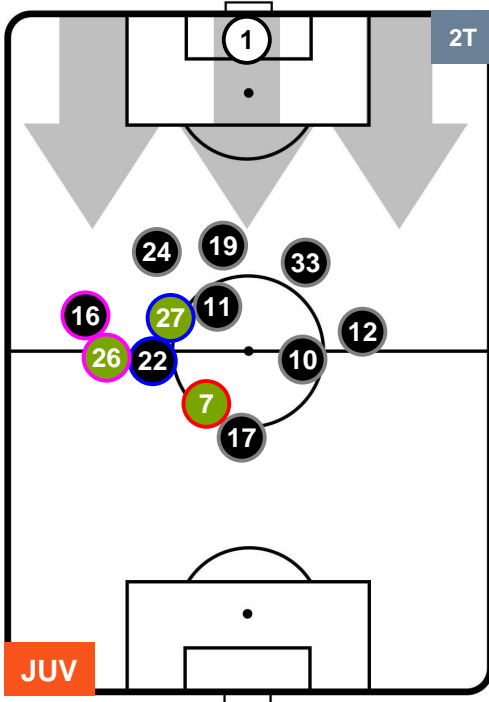

### HEATMAP

JUVENTUS

JUV 2

0 CAR

CARPI

POSIZIONI MEDIE

- Legenda:**
- 1ª Sostituzione ● Giocatore Entrato ● Giocatore Uscito
  - 2ª Sostituzione ● Giocatore Entrato ● Giocatore Uscito ■ Giocatore Entrato in sostituzione di ●
  - 3ª Sostituzione ● Giocatore Entrato ● Giocatore Uscito ■ Giocatore Entrato in sostituzione di ●

JUVENTUS

JUV 2

0 CAR

CARPI

POSIZIONI MEDIE POSSESSO PALLA (proprio)

- Legenda:**
- 1ª Sostituzione    ● Giocatore Entrato    ● Giocatore Uscito
  - 2ª Sostituzione    ● Giocatore Entrato    ● Giocatore Uscito    ■ Giocatore Entrato in sostituzione di ●
  - 3ª Sostituzione    ● Giocatore Entrato    ● Giocatore Uscito    ■ Giocatore Entrato in sostituzione di ●