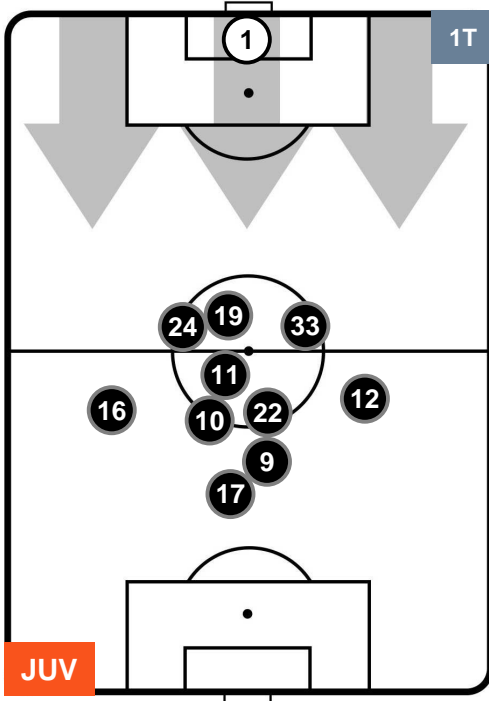

### HEATMAP

JUVENTUS

JUV 2

0 CAR

CARPI

POSIZIONI MEDIE

- Legenda:**
- 1ª Sostituzione ● Giocatore Entrato ● Giocatore Uscito
  - 2ª Sostituzione ● Giocatore Entrato ● Giocatore Uscito ■ Giocatore Entrato in sostituzione di ●
  - 3ª Sostituzione ● Giocatore Entrato ● Giocatore Uscito ■ Giocatore Entrato in sostituzione di ●

JUVENTUS

JUV 2

0 CAR

CARPI

POSIZIONI MEDIE POSSESSO PALLA (proprio)

- Legenda:**
- 1ª Sostituzione    ● Giocatore Entrato    ● Giocatore Uscito
  - 2ª Sostituzione    ● Giocatore Entrato    ● Giocatore Uscito    ■ Giocatore Entrato in sostituzione di ●
  - 3ª Sostituzione    ● Giocatore Entrato    ● Giocatore Uscito    ■ Giocatore Entrato in sostituzione di ●