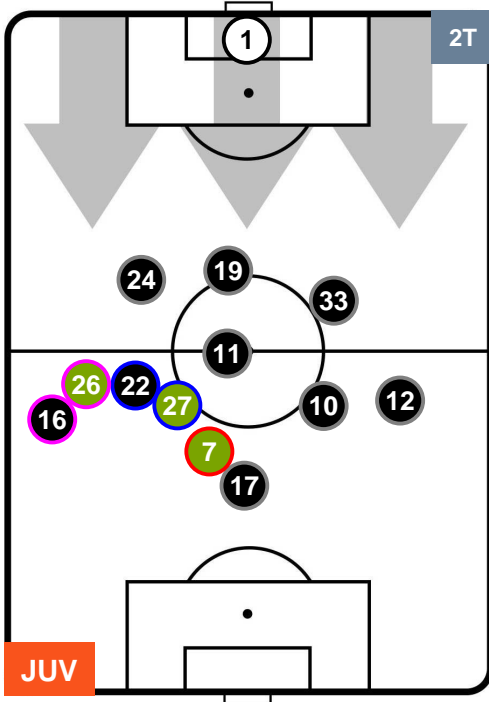

### HEATMAP

JUVENTUS

JUV 2

0 CAR

CARPI

POSIZIONI MEDIE

- Legenda:**
- 1ª Sostituzione ● Giocatore Entrato ● Giocatore Uscito
  - 2ª Sostituzione ● Giocatore Entrato ● Giocatore Uscito ■ Giocatore Entrato in sostituzione di ●
  - 3ª Sostituzione ● Giocatore Entrato ● Giocatore Uscito ■ Giocatore Entrato in sostituzione di ●

JUVENTUS

JUV 2

0 CAR

CARPI

POSIZIONI MEDIE POSSESSO PALLA (proprio)

- Legenda:**
- 1ª Sostituzione    ● Giocatore Entrato    ● Giocatore Uscito
  - 2ª Sostituzione    ● Giocatore Entrato    ● Giocatore Uscito    ■ Giocatore Entrato in sostituzione di ●
  - 3ª Sostituzione    ● Giocatore Entrato    ● Giocatore Uscito    ■ Giocatore Entrato in sostituzione di ●

JUVENTUS

JUV 2

0 CAR

CARPI

POSIZIONI MEDIE POSSESSO PALLA (avversario)

- Legenda:**
- 1ª Sostituzione    ● Giocatore Entrato    ● Giocatore Uscito
  - 2ª Sostituzione    ● Giocatore Entrato    ● Giocatore Uscito    ■ Giocatore Entrato in sostituzione di ●
  - 3ª Sostituzione    ● Giocatore Entrato    ● Giocatore Uscito    ■ Giocatore Entrato in sostituzione di ●