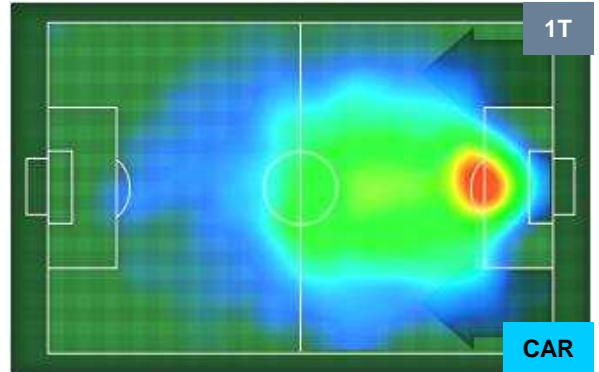

JUVENTUS

JUV 2

0 CAR

CARPI

RANKING GIOCATORI (Performance Chilometriche-Velocistiche)

Jog - Run - Sprint (km)		
1	ALEX SANDRO	totale km 11.507
2.923	7.625	0.959
2	HERNANES	totale km 11.039
2.604	7.971	0.464
3	DANIELE RUGANI	totale km 10.723
2.879	7.247	0.597
4	PAUL POGBA	totale km 10.514
3.043	6.687	0.784
5	PATRICE EVRA	totale km 10.21
3.119	6.513	0.578

Velocità media in Run (km/h)		
1	S. STURARO	JUV 8.4
2	S. LICHTSTEINER	JUV 8.2
3	J. CUADRADO	JUV 7.2
4	A. SANDRO	JUV 7.2
5	S. ZAZA	JUV 7

Velocità in Sprint (km/h)		
1	P. POGBA	JUV 32.85
2	K. ASAMOAH	JUV 31.71
3	P. EVRA	JUV 31.62
4	A. SANDRO	JUV 31.37
5	J. CUADRADO	JUV 31.19

Jog - Run - Sprint (km)		
1	STEFANO SABELLI	totale km 11.296
2.945	7.245	1.106
2	ISAAC COFIE	totale km 11.219
2.727	7.815	0.677
3	SIMONE VERDI	totale km 11.088
2.953	7.063	1.072
4	EMANUELE SUAGHER	totale km 10.325
2.954	7.01	0.361
5	RICCARDO GAGLILOLO	totale km 10.212
2.944	6.613	0.655

Velocità media in Run (km/h)		
1	J. DE GUZMAN	CAR 8.1
2	F. PORCARI	CAR 8.1
3	M. CRIMI	CAR 7.9
4	S. VERDI	CAR 7.7
5	R. MARTINHO	CAR 7.6

Velocità in Sprint (km/h)		
1	M. CRIMI	CAR 31.85
2	J. MBAKOGU	CAR 31.8
3	K. LASAGNA	CAR 30.89
4	S. VERDI	CAR 30.89
5	S. SABELLI	CAR 30.12

PERFORMANCE DI SQUADRA (Chilometriche-Velocistiche)

Distanza percorsa (Km)	106.056
Velocità Media (Km/h)	6.4
Jog-Run-Sprint (km 106.056)	
30.483	68.151 7.422

Distanza percorsa (Km)	108.282
Velocità Media (Km/h)	6.5
Jog-Run-Sprint (km 108.282)	
29.326	71.496 7.46

JUVENTUS **JUV 2** **0** **CAR** CARPI

HEATMAP