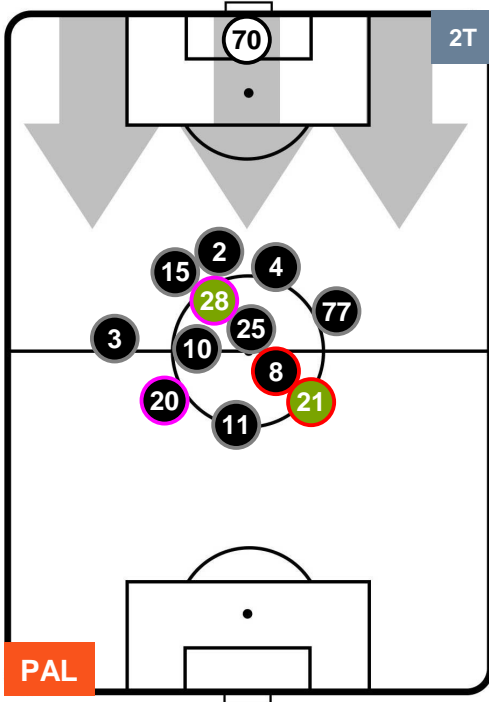

Jog-Run-Sprint (km 101.792)		
30.373	64.249	7.17

PALERMO  **PAL 2** **0** **SAM**  SAMPDORIA

HEATMAP

PALERMO

PAL **2**

0 **SAM**

SAMPDORIA

POSIZIONI MEDIE

- Legenda:**
- 1ª Sostituzione ● Giocatore Entrato ● Giocatore Uscito
 - 2ª Sostituzione ● Giocatore Entrato ● Giocatore Uscito ■ Giocatore Entrato in sostituzione di ●
 - 3ª Sostituzione ● Giocatore Entrato ● Giocatore Uscito ■ Giocatore Entrato in sostituzione di ●