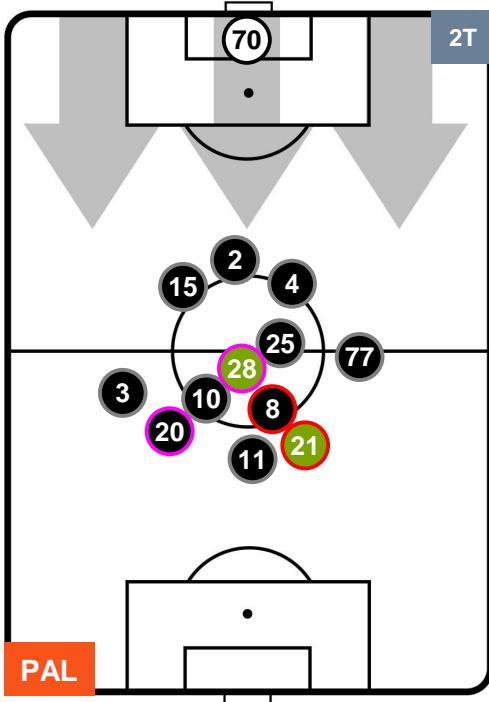

- Legenda:**
- 1ª Sostituzione ● Giocatore Entrato ● Giocatore Uscito
 - 2ª Sostituzione ● Giocatore Entrato ● Giocatore Uscito ■ Giocatore Entrato in sostituzione di ●
 - 3ª Sostituzione ● Giocatore Entrato ● Giocatore Uscito ■ Giocatore Entrato in sostituzione di ●

PALERMO

PAL 2

0 SAM

SAMPDORIA

POSIZIONI MEDIE POSSESSO PALLA (proprio)

- Legenda:**
- 1ª Sostituzione ● Giocatore Entrato ● Giocatore Uscito
 - 2ª Sostituzione ● Giocatore Entrato ● Giocatore Uscito ■ Giocatore Entrato in sostituzione di ●
 - 3ª Sostituzione ● Giocatore Entrato ● Giocatore Uscito ■ Giocatore Entrato in sostituzione di ●

PALERMO

PAL 2

0 SAM

SAMPDORIA

POSIZIONI MEDIE POSSESSO PALLA (avversario)

- Legenda:**
- 1ª Sostituzione ● Giocatore Entrato ● Giocatore Uscito
 - 2ª Sostituzione ● Giocatore Entrato ● Giocatore Uscito ■ Giocatore Entrato in sostituzione di ●
 - 3ª Sostituzione ● Giocatore Entrato ● Giocatore Uscito ■ Giocatore Entrato in sostituzione di ●