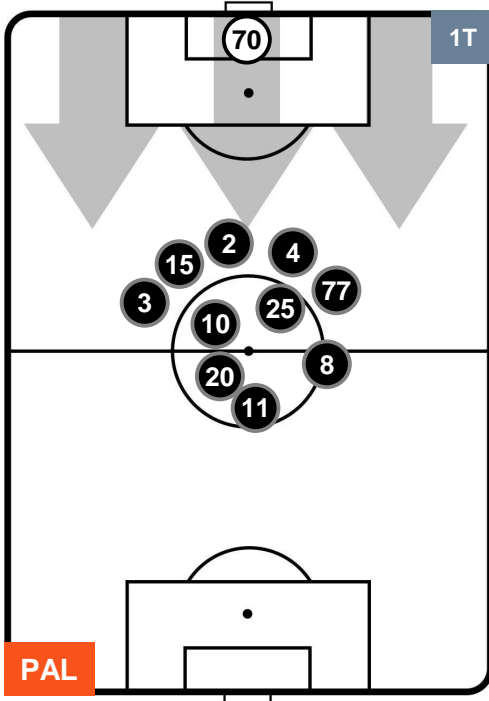

Jog-Run-Sprint (km 101.792)		
30.373	64.249	7.17

PALERMO  **PAL 2** **0** **SAM**  SAMPDORIA

HEATMAP

PALERMO

PAL **2**

0 **SAM**

SAMPDORIA

POSIZIONI MEDIE

- Legenda:**
- 1ª Sostituzione ● Giocatore Entrato ● Giocatore Uscito
 - 2ª Sostituzione ● Giocatore Entrato ● Giocatore Uscito ■ Giocatore Entrato in sostituzione di ●
 - 3ª Sostituzione ● Giocatore Entrato ● Giocatore Uscito ■ Giocatore Entrato in sostituzione di ●