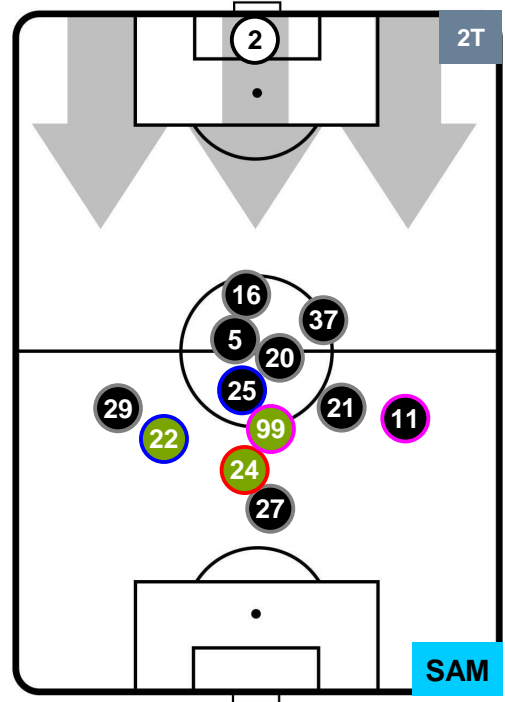

- Legenda:**
- 1ª Sostituzione ● Giocatore Entrato ● Giocatore Uscito
 - 2ª Sostituzione ● Giocatore Entrato ● Giocatore Uscito ■ Giocatore Entrato in sostituzione di ●
 - 3ª Sostituzione ● Giocatore Entrato ● Giocatore Uscito ■ Giocatore Entrato in sostituzione di ●

PALERMO

PAL 2

0 SAM

SAMPDORIA

POSIZIONI MEDIE POSSESSO PALLA (proprio)

- Legenda:**
- 1ª Sostituzione ● Giocatore Entrato ● Giocatore Uscito
 - 2ª Sostituzione ● Giocatore Entrato ● Giocatore Uscito ■ Giocatore Entrato in sostituzione di ●
 - 3ª Sostituzione ● Giocatore Entrato ● Giocatore Uscito ■ Giocatore Entrato in sostituzione di ●

PALERMO

PAL 2

0 SAM

SAMPDORIA

POSIZIONI MEDIE POSSESSO PALLA (avversario)

- Legenda:**
- 1ª Sostituzione ● Giocatore Entrato ● Giocatore Uscito
 - 2ª Sostituzione ● Giocatore Entrato ● Giocatore Uscito ■ Giocatore Entrato in sostituzione di ●
 - 3ª Sostituzione ● Giocatore Entrato ● Giocatore Uscito ■ Giocatore Entrato in sostituzione di ●