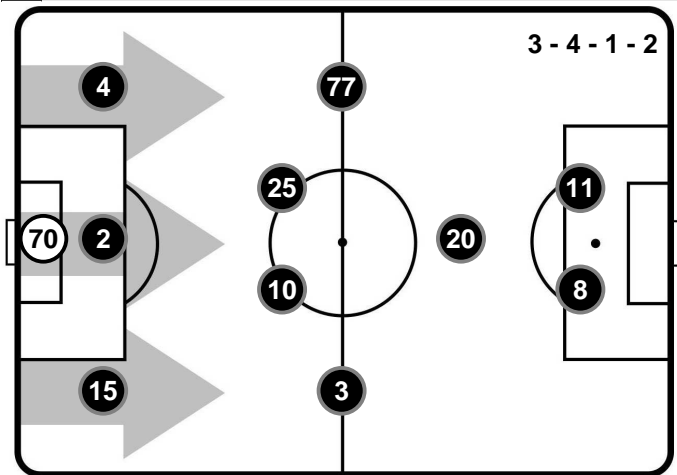

PALERMO

PAL 2

0 SAM

SAMPDORIA

FORMAZIONI

PALERMO

- 70 STEFANO SORRENTINO (P)
- 15 THIAGO CIONEK
- 2 ROBERTO VITIELLO
- 4 SINISA ANDELKOVIC
- 3 ANDREA RISPOLI
- 10 OSCAR HILJEMARK
- 25 ENZO MARESCA
- 77 MICHEL MORGANELLA
- 20 FRANCO VAZQUEZ
- 8 ALEKSANDAR TRAJKOVSKI
- 11 ALBERTO GILARDINO