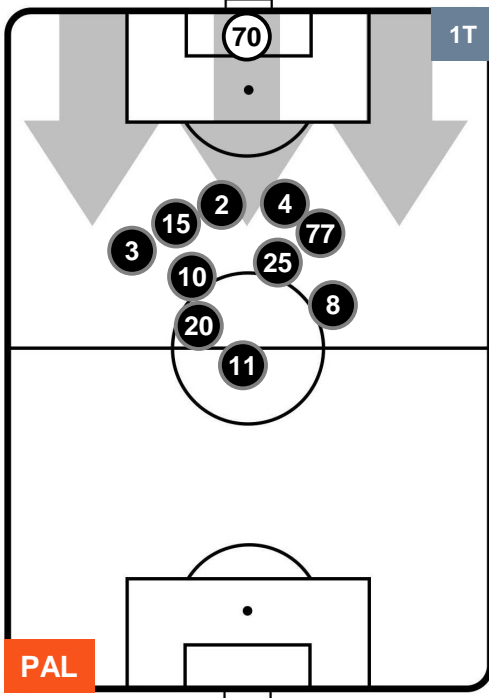

PALERMO

PAL 2

0 SAM

SAMPDORIA

POSIZIONI MEDIE POSSESSO PALLA (avversario)

- Legenda:**
- 1ª Sostituzione ● Giocatore Entrato ● Giocatore Uscito
 - 2ª Sostituzione ● Giocatore Entrato ● Giocatore Uscito ■ Giocatore Entrato in sostituzione di ●
 - 3ª Sostituzione ● Giocatore Entrato ● Giocatore Uscito ■ Giocatore Entrato in sostituzione di ●