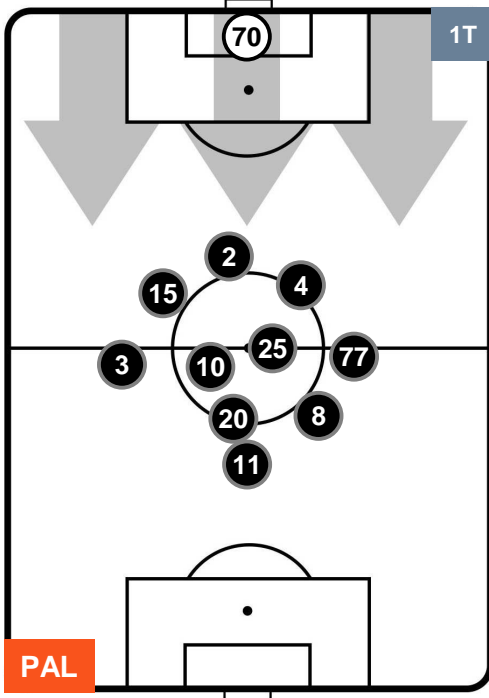

- Legenda:**
- 1ª Sostituzione ● Giocatore Entrato ● Giocatore Uscito
 - 2ª Sostituzione ● Giocatore Entrato ● Giocatore Uscito ■ Giocatore Entrato in sostituzione di ●
 - 3ª Sostituzione ● Giocatore Entrato ● Giocatore Uscito ■ Giocatore Entrato in sostituzione di ●

PALERMO

PAL 2

0 SAM

SAMPDORIA

POSIZIONI MEDIE POSSESSO PALLA (proprio)

- Legenda:**
- 1ª Sostituzione ● Giocatore Entrato ● Giocatore Uscito
 - 2ª Sostituzione ● Giocatore Entrato ● Giocatore Uscito ■ Giocatore Entrato in sostituzione di ●
 - 3ª Sostituzione ● Giocatore Entrato ● Giocatore Uscito ■ Giocatore Entrato in sostituzione di ●

PALERMO

PAL 2

0 SAM

SAMPDORIA

POSIZIONI MEDIE POSSESSO PALLA (avversario)

- Legenda:**
- 1ª Sostituzione ● Giocatore Entrato ● Giocatore Uscito
 - 2ª Sostituzione ● Giocatore Entrato ● Giocatore Uscito ■ Giocatore Entrato in sostituzione di ●
 - 3ª Sostituzione ● Giocatore Entrato ● Giocatore Uscito ■ Giocatore Entrato in sostituzione di ●