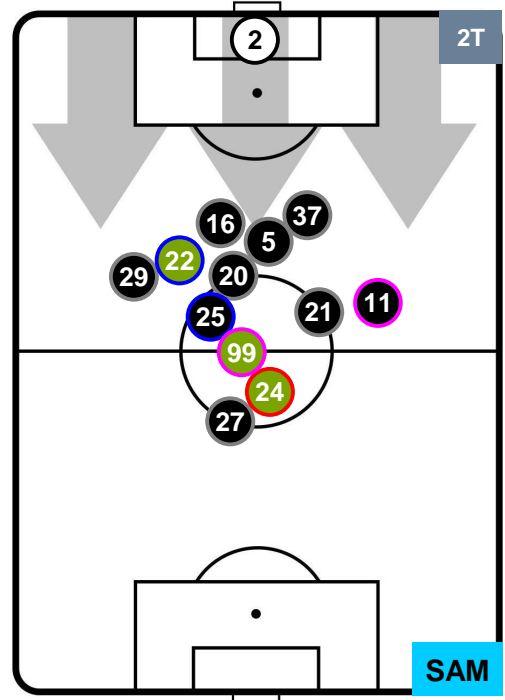

PALERMO

PAL 2

0 SAM

SAMPDORIA

POSIZIONI MEDIE POSSESSO PALLA (avversario)

- Legenda:**
- 1ª Sostituzione ● Giocatore Entrato ● Giocatore Uscito
 - 2ª Sostituzione ● Giocatore Entrato ● Giocatore Uscito ■ Giocatore Entrato in sostituzione di ●
 - 3ª Sostituzione ● Giocatore Entrato ● Giocatore Uscito ■ Giocatore Entrato in sostituzione di ●