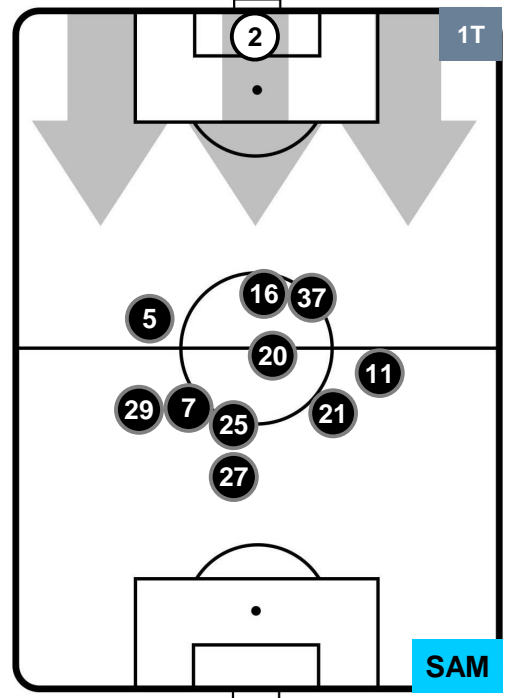

- Legenda:**
- 1ª Sostituzione ● Giocatore Entrato ● Giocatore Uscito
 - 2ª Sostituzione ● Giocatore Entrato ● Giocatore Uscito ■ Giocatore Entrato in sostituzione di ●
 - 3ª Sostituzione ● Giocatore Entrato ● Giocatore Uscito ■ Giocatore Entrato in sostituzione di ●

PALERMO

PAL 2

0 SAM

SAMPDORIA

POSIZIONI MEDIE POSSESSO PALLA (proprio)

- Legenda:**
- 1ª Sostituzione ● Giocatore Entrato ● Giocatore Uscito
 - 2ª Sostituzione ● Giocatore Entrato ● Giocatore Uscito ■ Giocatore Entrato in sostituzione di ●
 - 3ª Sostituzione ● Giocatore Entrato ● Giocatore Uscito ■ Giocatore Entrato in sostituzione di ●

PALERMO

PAL 2

0 SAM

SAMPDORIA

POSIZIONI MEDIE POSSESSO PALLA (avversario)

- Legenda:**
- 1ª Sostituzione ● Giocatore Entrato ● Giocatore Uscito
 - 2ª Sostituzione ● Giocatore Entrato ● Giocatore Uscito ■ Giocatore Entrato in sostituzione di ●
 - 3ª Sostituzione ● Giocatore Entrato ● Giocatore Uscito ■ Giocatore Entrato in sostituzione di ●