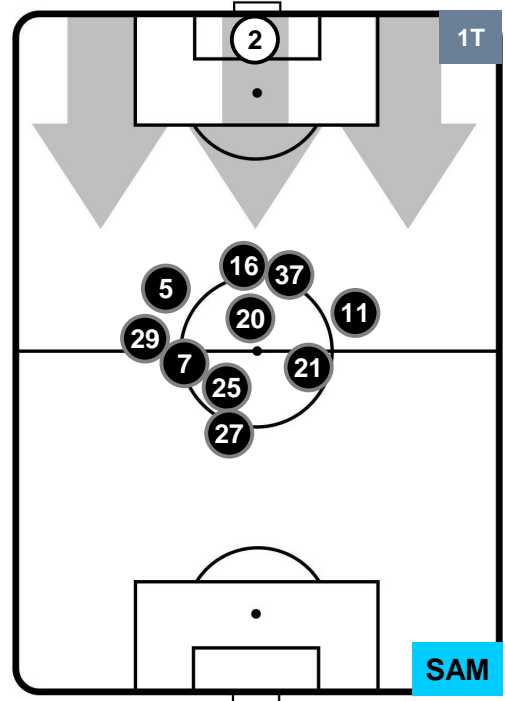

Jog-Run-Sprint (km 101.792)		
30.373	64.249	7.17

PALERMO  **PAL 2** **0** **SAM**  SAMPDORIA

HEATMAP

PALERMO

PAL **2**

0 **SAM**

SAMPDORIA

POSIZIONI MEDIE

- Legenda:**
- 1ª Sostituzione ● Giocatore Entrato ● Giocatore Uscito
 - 2ª Sostituzione ● Giocatore Entrato ● Giocatore Uscito ■ Giocatore Entrato in sostituzione di ●
 - 3ª Sostituzione ● Giocatore Entrato ● Giocatore Uscito ■ Giocatore Entrato in sostituzione di ●