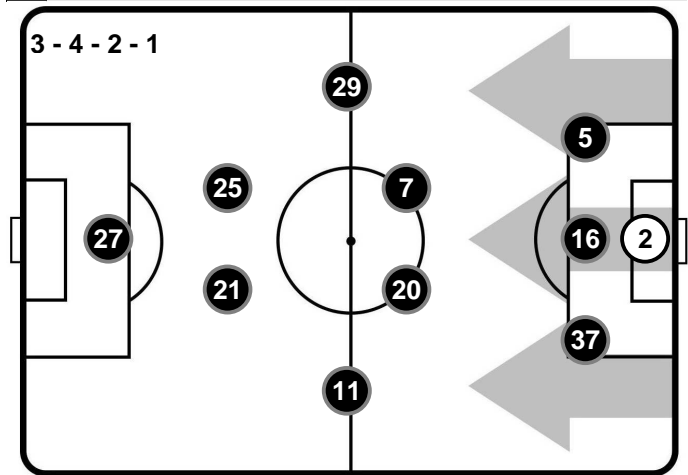

SAMPDORIA

- 2 EMILIANO VIVIANO (P)
- 5 MATTIA CASSANI
- 16 ANDREA RANOCCHIA
- 37 MILAN SKRINIAR
- 29 LORENZO DE SILVESTRI
- 7 FERNANDO
- 20 NENAD KRSTICIC
- 11 DODO'
- 25 RICARDO ALVAREZ
- 21 ROBERTO SORIANO
- 27 FABIO QUAGLIARELLA