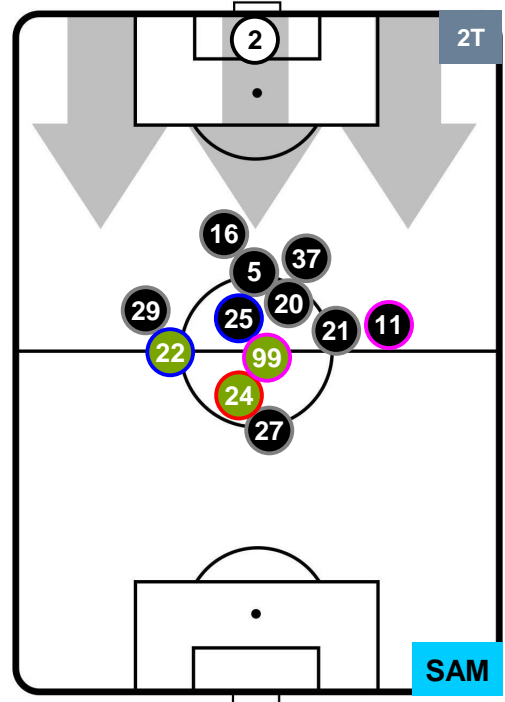

Jog-Run-Sprint (km 101.792)		
30.373	64.249	7.17

PALERMO  **PAL 2** **0** **SAM**  SAMPDORIA

HEATMAP

PALERMO

PAL **2**

0 **SAM**

SAMPDORIA

POSIZIONI MEDIE

- Legenda:**
- 1ª Sostituzione ● Giocatore Entrato ● Giocatore Uscito
 - 2ª Sostituzione ● Giocatore Entrato ● Giocatore Uscito ■ Giocatore Entrato in sostituzione di ●
 - 3ª Sostituzione ● Giocatore Entrato ● Giocatore Uscito ■ Giocatore Entrato in sostituzione di ●