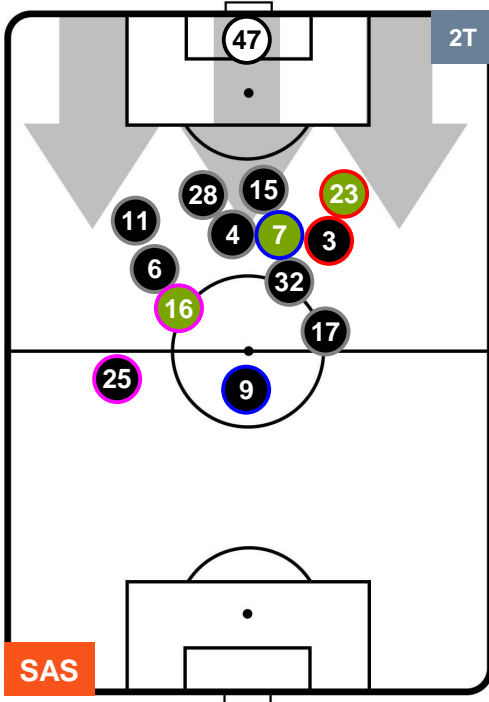

## POSIZIONI MEDIE POSSESSO PALLA (proprio)

- Legenda:**
- 1ª Sostituzione ● Giocatore Entrato ● Giocatore Uscito
  - 2ª Sostituzione ● Giocatore Entrato ● Giocatore Uscito ■ Giocatore Entrato in sostituzione di ●
  - 3ª Sostituzione ● Giocatore Entrato ● Giocatore Uscito ■ Giocatore Entrato in sostituzione di ●

## POSIZIONI MEDIE POSSESSO PALLA (avversario)

- Legenda:**
- 1ª Sostituzione ● Giocatore Entrato ● Giocatore Uscito
  - 2ª Sostituzione ● Giocatore Entrato ● Giocatore Uscito  Giocatore Entrato in sostituzione di ●
  - 3ª Sostituzione ● Giocatore Entrato ● Giocatore Uscito  Giocatore Entrato in sostituzione di ●