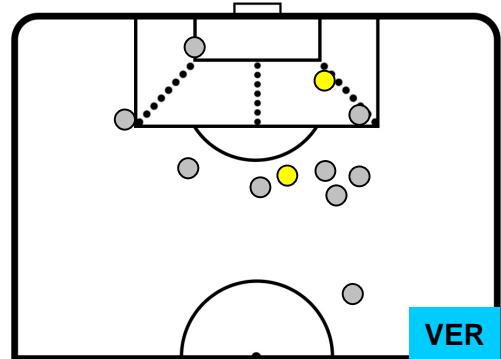

## BILANCIAMENTO OFFENSIVO

SASSUOLO **SAS** **1**      **0** **VER** **HELLAS VERONA**

**ZONE DI TIRO**

1	Gol	0
1	In porta	2
3	Fuori Porta	9

**CROSS IN GIOCO**

**PALLE RECUPERATE**

SASSUOLO

SAS 1