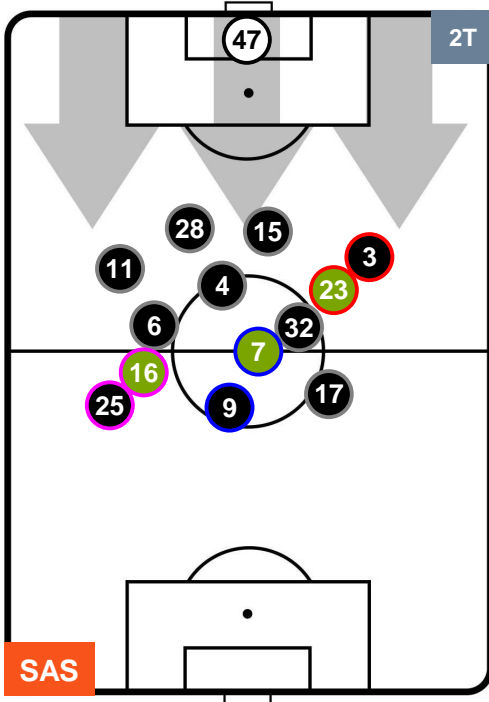

### HEATMAP

SASSUOLO

SAS 1

0 VER

HELLAS VERONA

## POSIZIONI MEDIE

- Legenda:**
- 1ª Sostituzione ● Giocatore Entrato ● Giocatore Uscito
  - 2ª Sostituzione ● Giocatore Entrato ● Giocatore Uscito  Giocatore Entrato in sostituzione di ●
  - 3ª Sostituzione ● Giocatore Entrato ● Giocatore Uscito  Giocatore Entrato in sostituzione di ●