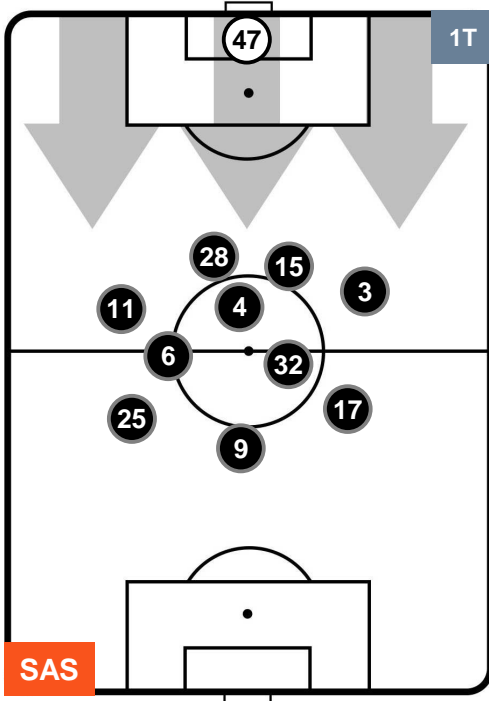

### HEATMAP

SASSUOLO

SAS 1

0 VER

HELLAS VERONA

## POSIZIONI MEDIE

- Legenda:**
- 1ª Sostituzione ● Giocatore Entrato ● Giocatore Uscito
  - 2ª Sostituzione ● Giocatore Entrato ● Giocatore Uscito  Giocatore Entrato in sostituzione di ●
  - 3ª Sostituzione ● Giocatore Entrato ● Giocatore Uscito  Giocatore Entrato in sostituzione di ●