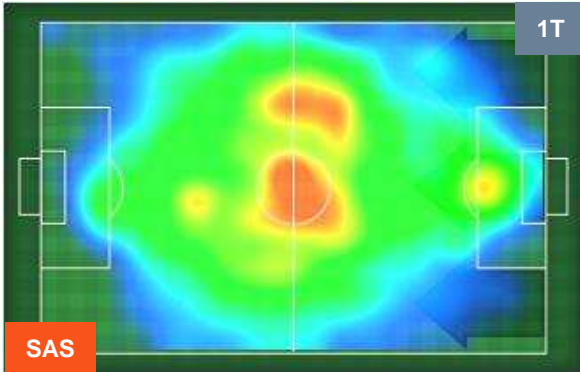

SASSUOLO

SAS 1

0 VER

HELLAS VERONA

RANKING GIOCATORI (Performance Chilometriche-Velocistiche)

Jog - Run - Sprint (km)

Rank	Player	totale km	
1	FRANCESCO MAGNANELLI	12.446	
	2.425	9.258	0.763
2	LORENZO PELLEGRINI	12.403	
	2.406	8.902	1.095
3	ALFRED DUNCAN	11.813	
	2.615	8.235	0.963
4	NICOLA SANSONE	11.617	
	2.453	8.099	1.065
5	SIME VRSALJKO	11.319	
	2.65	7.533	1.136

Velocità media in Run (km/h)

Rank	Player	Team	Speed (km/h)
1	L. PELLEGRINI	SAS	8.2
2	F. MAGNANELLI	SAS	8
3	A. DUNCAN	SAS	7.6
4	M. POLITANO	SAS	7.6
5	N. SANSONE	SAS	7.6

Velocità in Sprint (km/h)

Rank	Player	Team	Speed (km/h)
1	F. ACERBI	SAS	34.32
2	S. VRSALJKO	SAS	31.82
3	D. FALCINELLI	SAS	31.35
4	D. BERARDI	SAS	31.19
5	P. CANNAVARO	SAS	31.14

Jog - Run - Sprint (km)

Rank	Player	totale km	
1	FEDERICO VIVIANI	12.441	
	2.659	9.061	0.721
2	ARTUR IONITA	11.8	
	2.68	8.131	0.989
3	PAWEL WSZOLEK	11.399	
	3.003	7.128	1.268
4	LUCA SILIGARDI	11.383	
	2.998	7.48	0.905
5	EROS PISANO	11.287	
	2.593	7.632	1.062

Velocità media in Run (km/h)

Rank	Player	Team	Speed (km/h)
1	F. VIVIANI	VER	8.1
2	J. GOMEZ	VER	7.8
3	L. GRECO	VER	7.7
4	A. IONITA	VER	7.6
5	ROMULO	VER	7.4

Velocità in Sprint (km/h)

Rank	Player	Team	Speed (km/h)
1	L. SILIGARDI	VER	32.14
2	P. WSZOLEK	VER	32.03
3	M. BIANCHETTI	VER	31.28
4	A. REBIC	VER	30.37
5	A. IONITA	VER	29.46

PERFORMANCE DI SQUADRA (Chilometriche-Velocistiche)

Distanza percorsa (Km)	113.488
Velocità Media (Km/h)	7

Jog-Run-Sprint (km 113.488)

27.827	76.295	9.366

Distanza percorsa (Km)	112.884
Velocità Media (Km/h)	6.9

Jog-Run-Sprint (km 112.884)

29.03	75.413	8.441

SASSUOLO

SAS 1

0 VER

HELLAS VERONA

HEATMAP