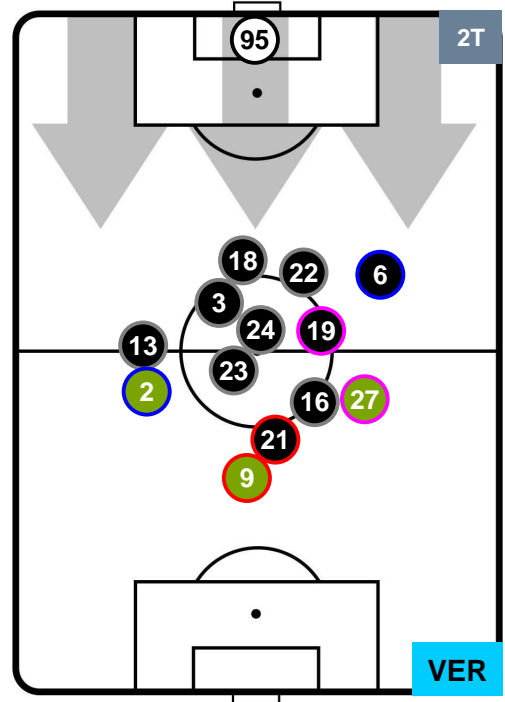

### HEATMAP

SASSUOLO

SAS 1

0 VER

HELLAS VERONA

## POSIZIONI MEDIE

- Legenda:**
- 1ª Sostituzione ● Giocatore Entrato ● Giocatore Uscito
  - 2ª Sostituzione ● Giocatore Entrato ● Giocatore Uscito  Giocatore Entrato in sostituzione di ●
  - 3ª Sostituzione ● Giocatore Entrato ● Giocatore Uscito  Giocatore Entrato in sostituzione di ●