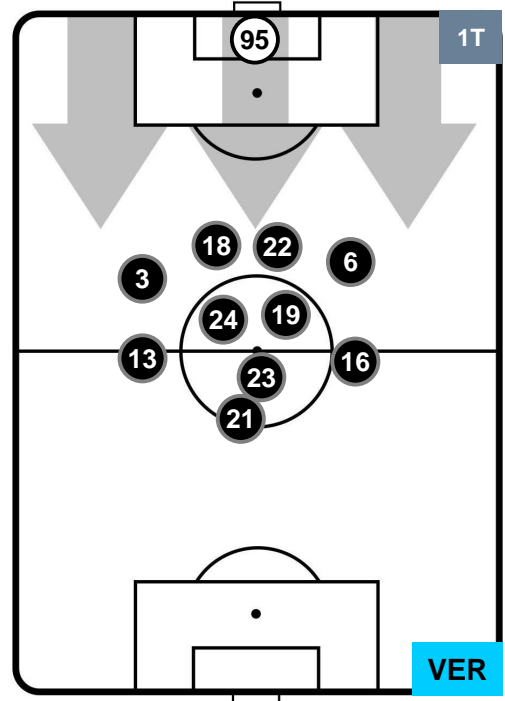

### HEATMAP

SASSUOLO

SAS 1

0 VER

HELLAS VERONA

## POSIZIONI MEDIE

- Legenda:**
- 1ª Sostituzione ● Giocatore Entrato ● Giocatore Uscito
  - 2ª Sostituzione ● Giocatore Entrato ● Giocatore Uscito  Giocatore Entrato in sostituzione di ●
  - 3ª Sostituzione ● Giocatore Entrato ● Giocatore Uscito  Giocatore Entrato in sostituzione di ●