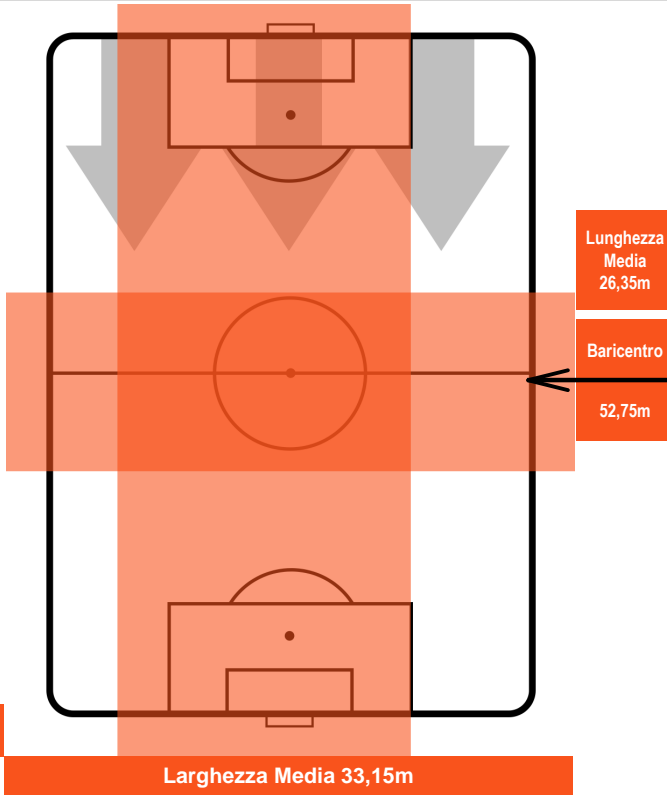

LAZIO LAZ 2 4 FIO FIORENTINA

POSIZIONI MEDIE POSSESSO PALLA (avversario)

- Legenda:**
- 1ª Sostituzione Giocatore Entrato Giocatore Uscito
 - 2ª Sostituzione Giocatore Entrato Giocatore Uscito Giocatore Entrato in sostituzione di
 - 3ª Sostituzione Giocatore Entrato Giocatore Uscito Giocatore Entrato in sostituzione di

LAZIO

LAZ 2

4 FIO

FIORENTINA

BARICENTRO

BILANCIAMENTO OFFENSIVO

LAZIO

LAZ 2

4 FIO

FIorentINA

ZONE DI TIRO

2	Gol	4
5	In porta	6
10	Fuori Porta	9

CROSS IN GIOCO

PALLE RECUPERATE

LAZIO LAZ **2** **4** FIO FIORENTINA

MVP (Most Valuable Player)

MIROSLAV KLOSE		11
LAZIO		LAZ
Ruolo:	Attaccante	
Altezza:	1,82m	
Peso:	84 Kg	
Data Nascita:	09/06/1978	
Nazionalità:	GER	
Jog 32% - Run 62% - Sprint 6%		Km 9.664
3.139	5.97	0.555
Statistiche		
Gol	1	
Occasioni da gol	1	
Totale tiri	3	
Tiri in porta (Gol)	1(1)	
Assist	1	
Azioni attacco	1	
Falli subiti	2	
Minuti giocati	95'	