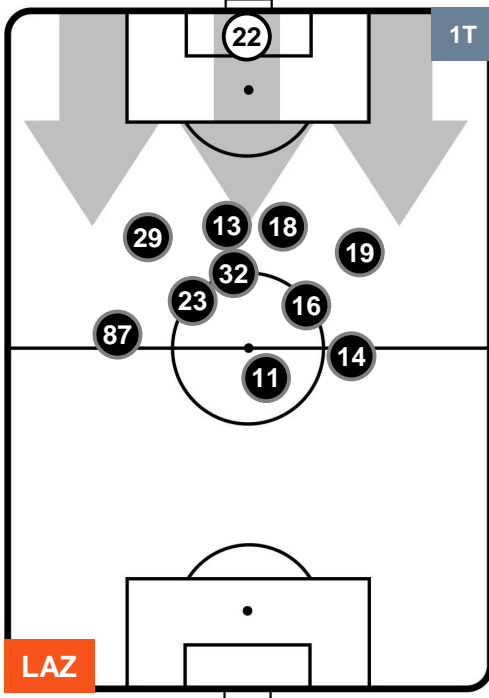

LAZIO

LAZ 2

4 FIO

FIorentINA

POSIZIONI MEDIE POSSESSO PALLA (proprio)

- Legenda:**
- 1ª Sostituzione ● Giocatore Entrato ● Giocatore Uscito
 - 2ª Sostituzione ● Giocatore Entrato ● Giocatore Uscito ■ Giocatore Entrato in sostituzione di ●
 - 3ª Sostituzione ● Giocatore Entrato ● Giocatore Uscito ■ Giocatore Entrato in sostituzione di ●

LAZIO LAZ 2 4 FIO FIORENTINA

POSIZIONI MEDIE POSSESSO PALLA (avversario)

- Legenda:**
- 1ª Sostituzione Giocatore Entrato Giocatore Uscito
 - 2ª Sostituzione Giocatore Entrato Giocatore Uscito Giocatore Entrato in sostituzione di
 - 3ª Sostituzione Giocatore Entrato Giocatore Uscito Giocatore Entrato in sostituzione di