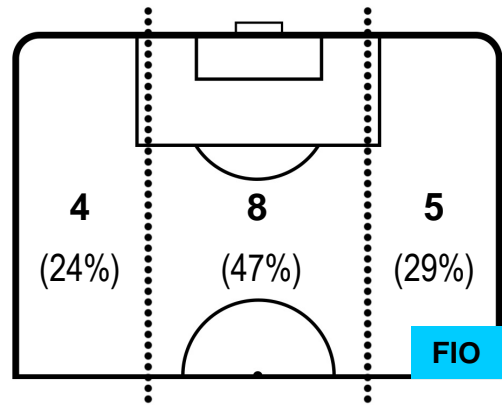

LAZIO

LAZ 2

4 FIO

FIORENTINA

BARICENTRO

BILANCIAMENTO OFFENSIVO

LAZIO

LAZ 2

4 FIO

FIorentINA

ZONE DI TIRO

2	Gol	4
5	In porta	6
10	Fuori Porta	9

CROSS IN GIOCO

PALLE RECUPERATE

LAZIO LAZ **2** **4** FIO FIORENTINA

MVP (Most Valuable Player)

MIROSLAV KLOSE		11
LAZIO		LAZ
Ruolo:	Attaccante	
Altezza:	1,82m	
Peso:	84 Kg	
Data Nascita:	09/06/1978	
Nazionalità:	GER	
Jog 32% - Run 62% - Sprint 6%		Km 9.664
3.139	5.97	0.555
Statistiche		
Gol	1	
Occasioni da gol	1	
Totale tiri	3	
Tiri in porta (Gol)	1(1)	
Assist	1	
Azioni attacco	1	
Falli subiti	2	
Minuti giocati	95'	