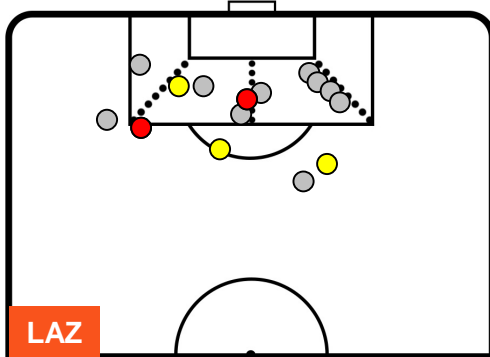

LAZIO LAZ 2 4 FIO FIORENTINA

POSIZIONI MEDIE POSSESSO PALLA (avversario)

- Legenda:**
- 1ª Sostituzione Giocatore Entrato Giocatore Uscito
 - 2ª Sostituzione Giocatore Entrato Giocatore Uscito Giocatore Entrato in sostituzione di
 - 3ª Sostituzione Giocatore Entrato Giocatore Uscito Giocatore Entrato in sostituzione di

LAZIO

LAZ 2

4 FIO

FIORENTINA

BARICENTRO

BILANCIAMENTO OFFENSIVO

LAZIO

LAZ 2

4 FIO

FIorentINA

ZONE DI TIRO

2	Gol	4
5	In porta	6
10	Fuori Porta	9

CROSS IN GIOCO

PALLE RECUPERATE

LAZIO LAZ **2** **4** FIO FIORENTINA

MVP (Most Valuable Player)