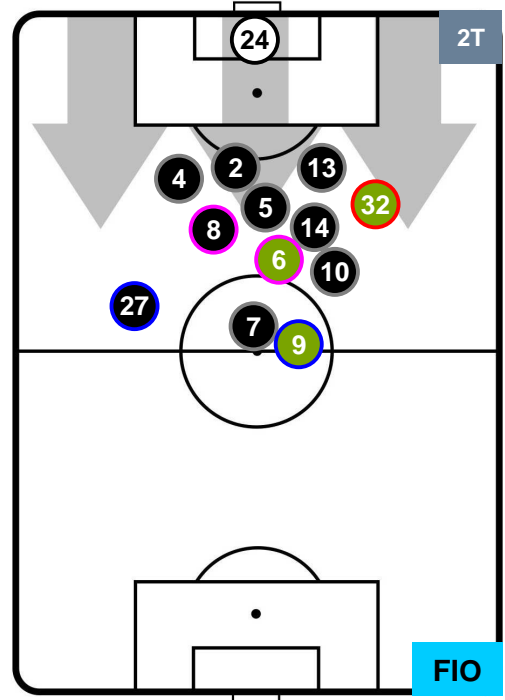

LAZIO

LAZ 2

4 FIO

FIorentINA

POSIZIONI MEDIE POSSESSO PALLA (proprio)

- Legenda:**
- 1ª Sostituzione ● Giocatore Entrato ● Giocatore Uscito
 - 2ª Sostituzione ● Giocatore Entrato ● Giocatore Uscito ■ Giocatore Entrato in sostituzione di ●
 - 3ª Sostituzione ● Giocatore Entrato ● Giocatore Uscito ■ Giocatore Entrato in sostituzione di ●

LAZIO LAZ 2 4 FIO FIORENTINA

POSIZIONI MEDIE POSSESSO PALLA (avversario)

- Legenda:**
- 1ª Sostituzione Giocatore Entrato Giocatore Uscito
 - 2ª Sostituzione Giocatore Entrato Giocatore Uscito Giocatore Entrato in sostituzione di
 - 3ª Sostituzione Giocatore Entrato Giocatore Uscito Giocatore Entrato in sostituzione di