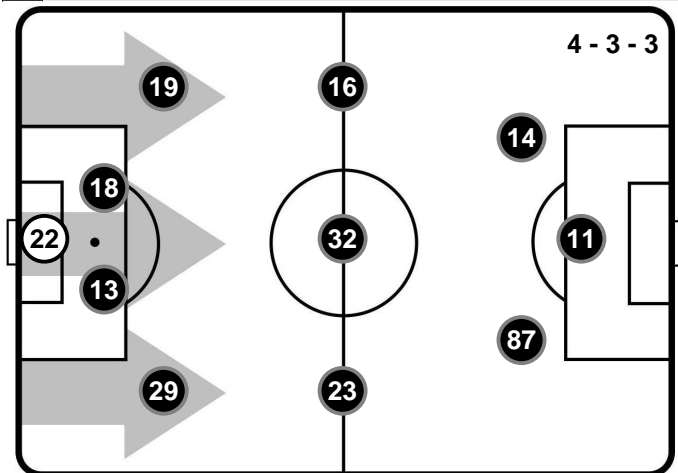

LAZIO

LAZ 2

4 FIO

FIORENTINA

FORMAZIONI

LAZIO

22	FEDERICO MARCHETTI (P)
29	ABDOULAY KONKO
13	MILAN BISEVAC
18	SANTIAGO GENTILETTI
19	SENAD LULIC
23	OGENYI ONAZI
32	DANILO CATALDI
16	MARCO PAROLO
87	ANTONIO CANDREVA
11	MIROSLAV KLOSE
14	KEITA