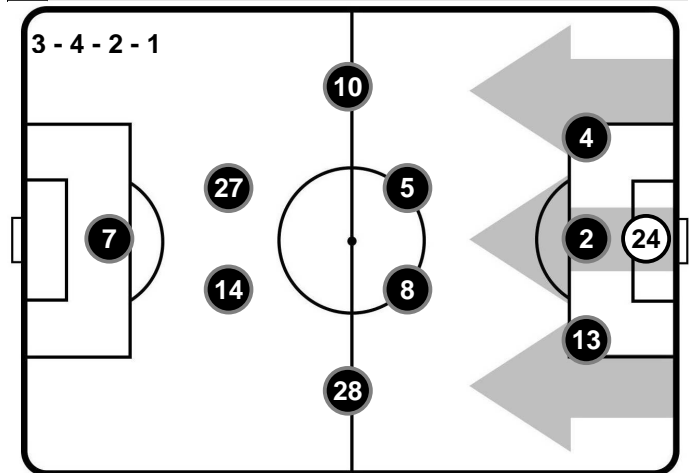

A disposizione

12	CIPRIAN TATARUSANU
34	GIACOMO SATALINO
6	TINO COSTA
9	NIKOLA KALINIC
26	PANAGIOTIS KONE
32	FACUNDO RONCAGLIA
72	JOSIP ILICIC

Allenatore: PAULO SOUSA

Arbitro: GIANLUCA MANGANIELLO
Guardalinee: GIORGIO SCHENONE
Guardalinee: ORESTE MUTO
Quarto Uomo: GIUSEPPE STALLONE
Giudice di Porta: CARMINE RUSSO
Giudice di Porta: MARCO SERRA