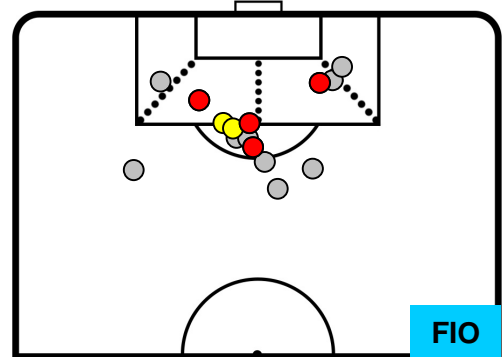

4 FIO

FIorentINA

ZONE DI TIRO

2	Gol	4
5	In porta	6
10	Fuori Porta	9

CROSS IN GIOCO

PALLE RECUPERATE

LAZIO LAZ **2** **4** FIO FIORENTINA

MVP (Most Valuable Player)

MIROSLAV KLOSE		11
LAZIO		LAZ
Ruolo:	Attaccante	
Altezza:	1,82m	
Peso:	84 Kg	
Data Nascita:	09/06/1978	
Nazionalità:	GER	
Jog 32% - Run 62% - Sprint 6%		Km 9.664
3.139	5.97	0.555
Statistiche		
Gol	1	
Occasioni da gol	1	
Totale tiri	3	
Tiri in porta (Gol)	1(1)	
Assist	1	
Azioni attacco	1	
Falli subiti	2	
Minuti giocati	95'	