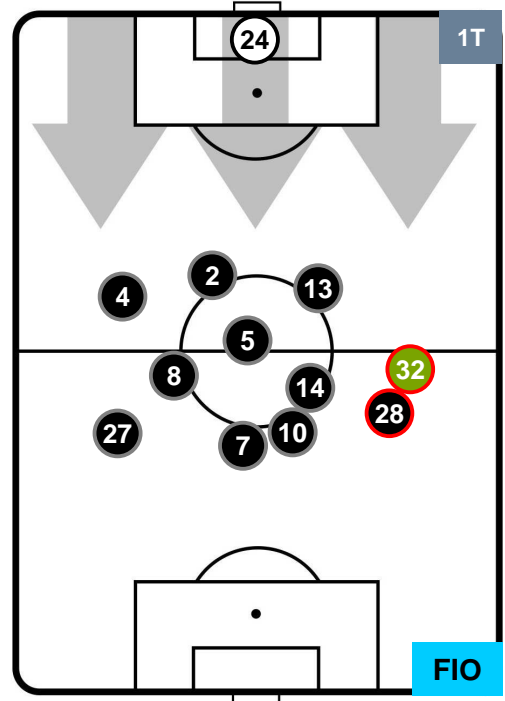

LAZIO

LAZ 2

4 FIO

FIorentINA

POSIZIONI MEDIE POSSESSO PALLA (proprio)

- Legenda:**
- 1ª Sostituzione ● Giocatore Entrato ● Giocatore Uscito
 - 2ª Sostituzione ● Giocatore Entrato ● Giocatore Uscito ■ Giocatore Entrato in sostituzione di ●
 - 3ª Sostituzione ● Giocatore Entrato ● Giocatore Uscito ■ Giocatore Entrato in sostituzione di ●

LAZIO LAZ 2 4 FIO FIORENTINA

POSIZIONI MEDIE POSSESSO PALLA (avversario)

- Legenda:**
- 1ª Sostituzione Giocatore Entrato Giocatore Uscito
 - 2ª Sostituzione Giocatore Entrato Giocatore Uscito Giocatore Entrato in sostituzione di
 - 3ª Sostituzione Giocatore Entrato Giocatore Uscito Giocatore Entrato in sostituzione di