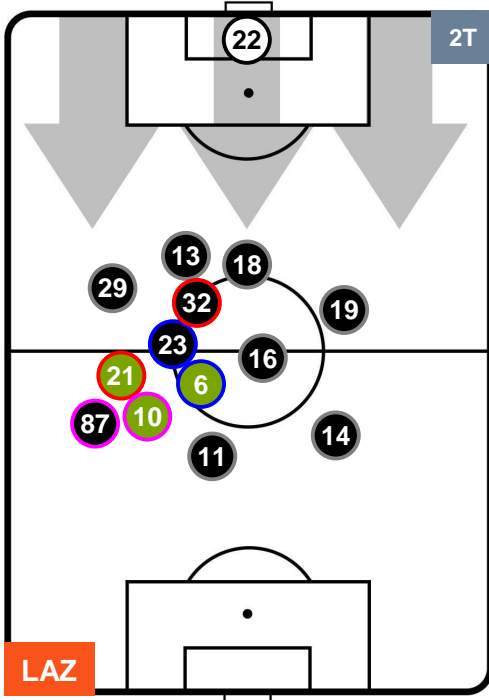

LAZIO

LAZ 2

4 FIO

FIorentINA

POSIZIONI MEDIE POSSESSO PALLA (proprio)

- Legenda:**
- 1ª Sostituzione ● Giocatore Entrato ● Giocatore Uscito
 - 2ª Sostituzione ● Giocatore Entrato ● Giocatore Uscito ■ Giocatore Entrato in sostituzione di ●
 - 3ª Sostituzione ● Giocatore Entrato ● Giocatore Uscito ■ Giocatore Entrato in sostituzione di ●

LAZIO LAZ 2 4 FIO FIORENTINA

POSIZIONI MEDIE POSSESSO PALLA (avversario)

- Legenda:**
- 1ª Sostituzione Giocatore Entrato Giocatore Uscito
 - 2ª Sostituzione Giocatore Entrato Giocatore Uscito Giocatore Entrato in sostituzione di
 - 3ª Sostituzione Giocatore Entrato Giocatore Uscito Giocatore Entrato in sostituzione di