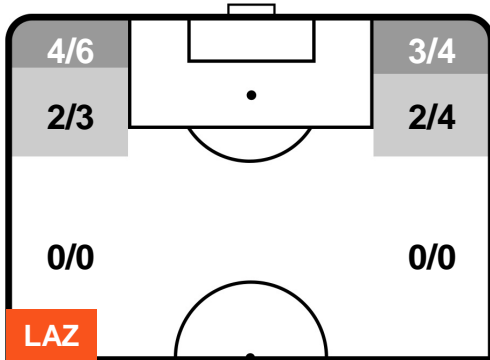

4 FIO

FIorentINA

ZONE DI TIRO

2	Gol	4
5	In porta	6
10	Fuori Porta	9

CROSS IN GIOCO

PALLE RECUPERATE

LAZIO LAZ **2** **4** FIO FIORENTINA

MVP (Most Valuable Player)

MIROSLAV KLOSE		11
LAZIO		LAZ
Ruolo:	Attaccante	
Altezza:	1,82m	
Peso:	84 Kg	
Data Nascita:	09/06/1978	
Nazionalità:	GER	
Jog 32% - Run 62% - Sprint 6%		Km 9.664
3.139	5.97	0.555
Statistiche		
Gol	1	
Occasioni da gol	1	
Totale tiri	3	
Tiri in porta (Gol)	1(1)	
Assist	1	
Azioni attacco	1	
Falli subiti	2	
Minuti giocati	95'	