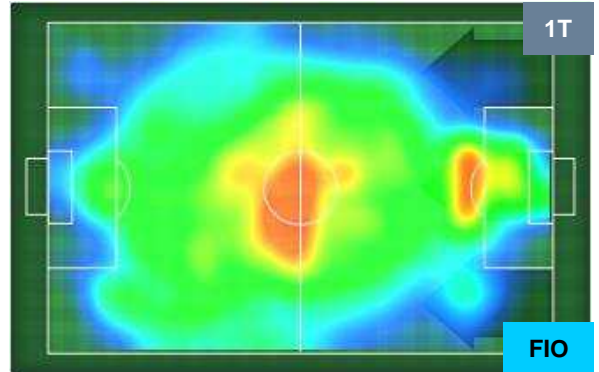

LAZIO

LAZ 2

4 FIO

FIORENTINA

RANKING GIOCATORI (Performance Chilometriche-Velocistiche)

Jog - Run - Sprint (km)

Rank	Player	totale km	
1	MARCO PAROLO	11.918	
	2.367	8.761	0.79
2	ABDOULAY KONKO	10.776	
	2.716	6.911	1.149
3	SENAD LULIC	10.406	
	3.002	6.562	0.842
4	OGENYI ONAZI	10.342	
	2.33	7.057	0.955
5	SANTIAGO GENTILETTI	10.216	
	2.666	6.855	0.695

Velocità media in Run (km/h)

Rank	Player	Team	Speed (km/h)
1	S. MAURI	LAZ	8.5
2	D. CATALDI	LAZ	8.3
3	S. MILINKOVIC-SAVIC	LAZ	8.2
4	M. PAROLO	LAZ	8.1
5	O. ONAZI	LAZ	7.4

Velocità in Sprint (km/h)

Rank	Player	Team	Speed (km/h)
1	F. ANDERSON	LAZ	31.02
2	S. LULIC	LAZ	30.97
3	M. BISEVAC	LAZ	30.75
4	A. KONKO	LAZ	30.54

Jog - Run - Sprint (km)

Rank	Player	totale km	
1	MATIAS FERNANDEZ	11.83	
	2.447	8.758	0.625
2	MILAN BADELJ	11.55	
	2.364	8.717	0.469
3	FEDERICO BERNARDESCHI	11.266	
	2.948	7.139	1.179
4	MATIAS VECINO	10.995	
	2.132	7.969	0.894
5	GONZALO RODRIGUEZ	10.455	
	2.793	7.206	0.456

Velocità media in Run (km/h)

Rank	Player	Team	Speed (km/h)
1	M. ALONSO	FIO	8.4
2	M. VECINO	FIO	8.3
3	T. COSTA	FIO	8.2
4	M. FERNANDEZ	FIO	7.9
5	M. BADELJ	FIO	7.7

Velocità in Sprint (km/h)

Rank	Player	Team	Speed (km/h)
1	C. TELLO	FIO	33.97
2	F. BERNARDESCHI	FIO	32.12
3	M. VECINO	FIO	31.77
4	N. TOMOVIC	FIO	31.57

PERFORMANCE DI SQUADRA (Chilometriche-Velocistiche)

Distanza percorsa (Km) 105.522

Velocità Media (Km/h) 6.7

Jog-Run-Sprint (km 105.522)

27.553	69.691	8.278

Distanza percorsa (Km) 108.425

Velocità Media (Km/h) 7

Jog-Run-Sprint (km 108.425)

26.572	74.466	7.387

LAZIO **LAZ** **2**   **4** **FIO** **FIorentINA**

HEATMAP