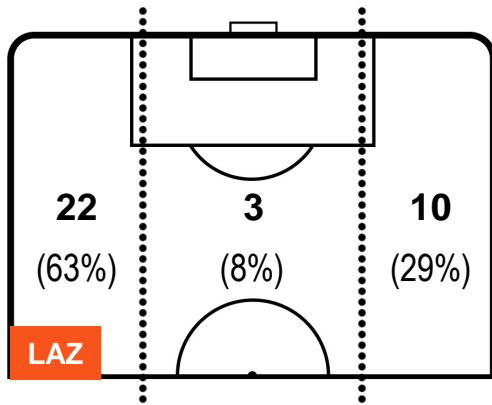

LAZIO

LAZ 2

4 FIO

FIORENTINA

BARICENTRO

BILANCIAMENTO OFFENSIVO

LAZIO

LAZ 2

4 FIO

FIorentINA

ZONE DI TIRO

2	Gol	4
5	In porta	6
10	Fuori Porta	9

CROSS IN GIOCO

PALLE RECUPERATE

LAZIO LAZ **2** **4** FIO FIORENTINA

MVP (Most Valuable Player)