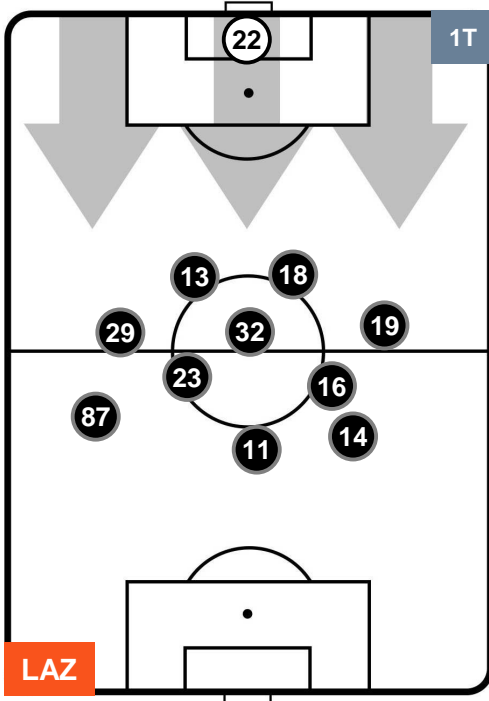

LAZIO

LAZ 2

4 FIO

FIorentINA

POSIZIONI MEDIE POSSESSO PALLA (proprio)

- Legenda:**
- 1ª Sostituzione ● Giocatore Entrato ● Giocatore Uscito
 - 2ª Sostituzione ● Giocatore Entrato ● Giocatore Uscito ■ Giocatore Entrato in sostituzione di ●
 - 3ª Sostituzione ● Giocatore Entrato ● Giocatore Uscito ■ Giocatore Entrato in sostituzione di ●

LAZIO LAZ 2 4 FIO FIORENTINA

POSIZIONI MEDIE POSSESSO PALLA (avversario)

- Legenda:**
- 1ª Sostituzione Giocatore Entrato Giocatore Uscito
 - 2ª Sostituzione Giocatore Entrato Giocatore Uscito Giocatore Entrato in sostituzione di
 - 3ª Sostituzione Giocatore Entrato Giocatore Uscito Giocatore Entrato in sostituzione di