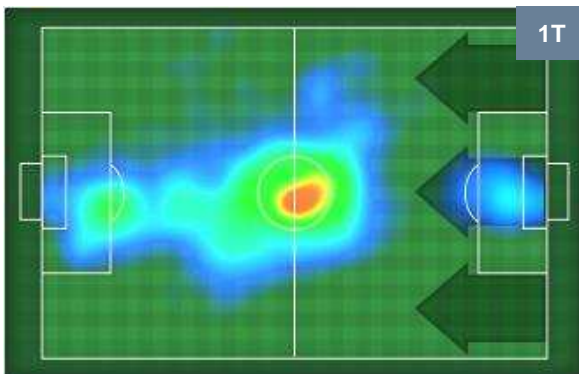

LAZIO LAZ **2**   **4** FIO FIORENTINA

MVP (Most Valuable Player)

MIROSLAV KLOSE		11
LAZIO		LAZ
Ruolo:	Attaccante	
Altezza:	1,82m	
Peso:	84 Kg	
Data Nascita:	09/06/1978	
Nazionalità:	GER	
Jog 32% - Run 62% - Sprint 6%		Km 9.664
3.139	5.97	0.555
Statistiche		
Gol	1	
Occasioni da gol	1	
Totale tiri	3	
Tiri in porta (Gol)	1(1)	
Assist	1	
Azioni attacco	1	
Falli subiti	2	
Minuti giocati	95'	

MATIAS VECINO		8
FIORENTINA		FIO
Ruolo:	Centrocampista	
Altezza:	1,89m	
Peso:	81 Kg	
Data Nascita:	24/08/1991	
Nazionalità:	URU	
Jog 19% - Run 72% - Sprint 9%		Km 10.995
2.132	7.969	0.894
Statistiche		
Gol	2	
Occasioni da gol	2	
Totale tiri	3	
Tiri in porta (Gol)	2(2)	
Azioni attacco	1	
Palle recuperate	1	
Falli subiti	1	
Minuti giocati	82'	

HeatMap