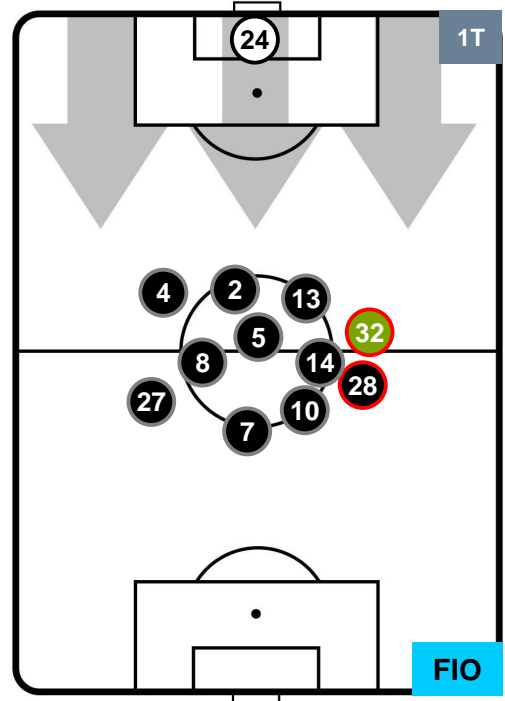

Velocità Media (Km/h) 7

Jog-Run-Sprint (km 108.425)

26.572	74.466	7.387
--------	--------	-------

LAZIO  **LAZ** **2** **4** **FIO**  **FIorentINA**

HEATMAP

LAZIO LAZ 2 4 FIO FIORENTINA

POSIZIONI MEDIE

- Legenda:**
- 1ª Sostituzione ● Giocatore Entrato ● Giocatore Uscito
 - 2ª Sostituzione ● Giocatore Entrato ● Giocatore Uscito ■ Giocatore Entrato in sostituzione di ●
 - 3ª Sostituzione ● Giocatore Entrato ● Giocatore Uscito ■ Giocatore Entrato in sostituzione di ●

LAZIO

LAZ 2

4 FIO

FIorentINA

POSIZIONI MEDIE POSSESSO PALLA (proprio)

- Legenda:**
- 1ª Sostituzione ● Giocatore Entrato ● Giocatore Uscito
 - 2ª Sostituzione ● Giocatore Entrato ● Giocatore Uscito ■ Giocatore Entrato in sostituzione di ●
 - 3ª Sostituzione ● Giocatore Entrato ● Giocatore Uscito ■ Giocatore Entrato in sostituzione di ●