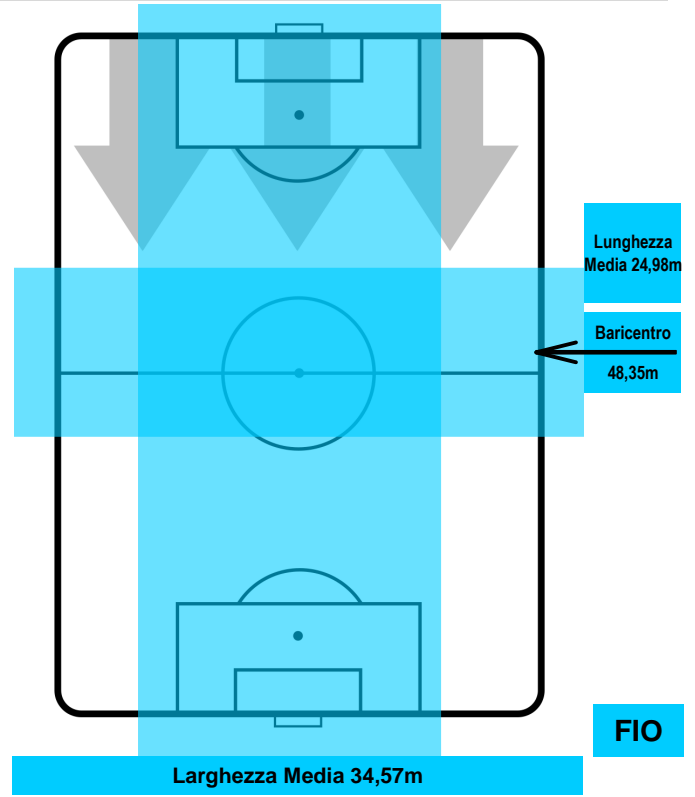

LAZIO LAZ 2 4 FIO FIORENTINA

POSIZIONI MEDIE POSSESSO PALLA (avversario)

- Legenda:**
- 1ª Sostituzione Giocatore Entrato Giocatore Uscito
 - 2ª Sostituzione Giocatore Entrato Giocatore Uscito Giocatore Entrato in sostituzione di
 - 3ª Sostituzione Giocatore Entrato Giocatore Uscito Giocatore Entrato in sostituzione di

LAZIO

LAZ 2

4 FIO

FIORENTINA

BARICENTRO

BILANCIAMENTO OFFENSIVO

LAZIO

LAZ 2

4 FIO

FIorentINA

ZONE DI TIRO

2	Gol	4
5	In porta	6
10	Fuori Porta	9

CROSS IN GIOCO

PALLE RECUPERATE

LAZIO LAZ **2** **4** FIO FIORENTINA

MVP (Most Valuable Player)

MIROSLAV KLOSE		11
LAZIO		LAZ
Ruolo:	Attaccante	
Altezza:	1,82m	
Peso:	84 Kg	
Data Nascita:	09/06/1978	
Nazionalità:	GER	
Jog 32% - Run 62% - Sprint 6%		Km 9.664
3.139	5.97	0.555
Statistiche		
Gol	1	
Occasioni da gol	1	
Totale tiri	3	
Tiri in porta (Gol)	1(1)	
Assist	1	
Azioni attacco	1	
Falli subiti	2	
Minuti giocati	95'	