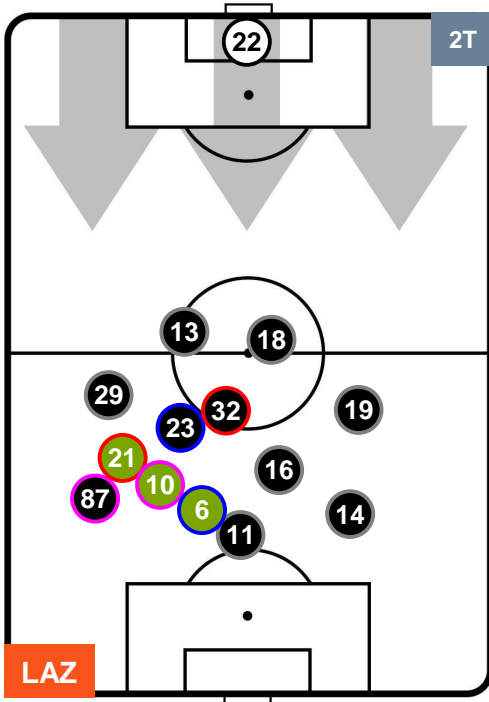

LAZIO

LAZ 2

4 FIO

FIorentINA

POSIZIONI MEDIE POSSESSO PALLA (proprio)

- Legenda:**
- 1ª Sostituzione ● Giocatore Entrato ● Giocatore Uscito
 - 2ª Sostituzione ● Giocatore Entrato ● Giocatore Uscito ■ Giocatore Entrato in sostituzione di ●
 - 3ª Sostituzione ● Giocatore Entrato ● Giocatore Uscito ■ Giocatore Entrato in sostituzione di ●

LAZIO LAZ 2 4 FIO FIORENTINA

POSIZIONI MEDIE POSSESSO PALLA (avversario)

- Legenda:**
- 1ª Sostituzione Giocatore Entrato Giocatore Uscito
 - 2ª Sostituzione Giocatore Entrato Giocatore Uscito Giocatore Entrato in sostituzione di
 - 3ª Sostituzione Giocatore Entrato Giocatore Uscito Giocatore Entrato in sostituzione di