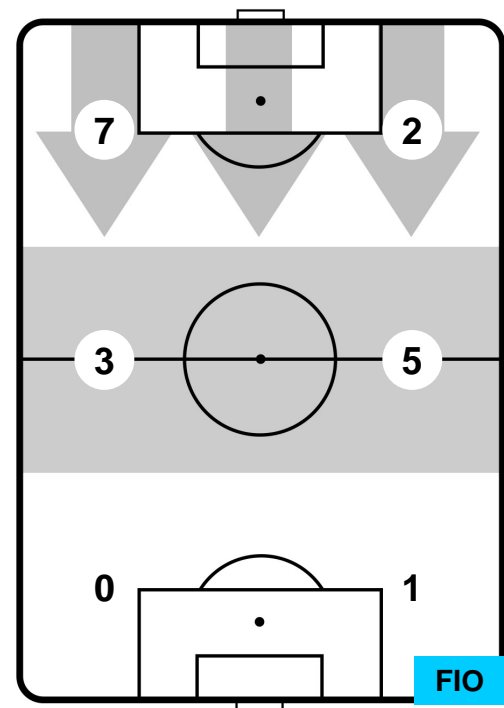

4 FIO

FIorentINA

ZONE DI TIRO

2	Gol	4
5	In porta	6
10	Fuori Porta	9

CROSS IN GIOCO

PALLE RECUPERATE

LAZIO LAZ **2** **4** FIO FIORENTINA

MVP (Most Valuable Player)

MIROSLAV KLOSE		11
LAZIO		LAZ
Ruolo:	Attaccante	
Altezza:	1,82m	
Peso:	84 Kg	
Data Nascita:	09/06/1978	
Nazionalità:	GER	
Jog 32% - Run 62% - Sprint 6%		Km 9.664
3.139	5.97	0.555
Statistiche		
Gol	1	
Occasioni da gol	1	
Totale tiri	3	
Tiri in porta (Gol)	1(1)	
Assist	1	
Azioni attacco	1	
Falli subiti	2	
Minuti giocati	95'	