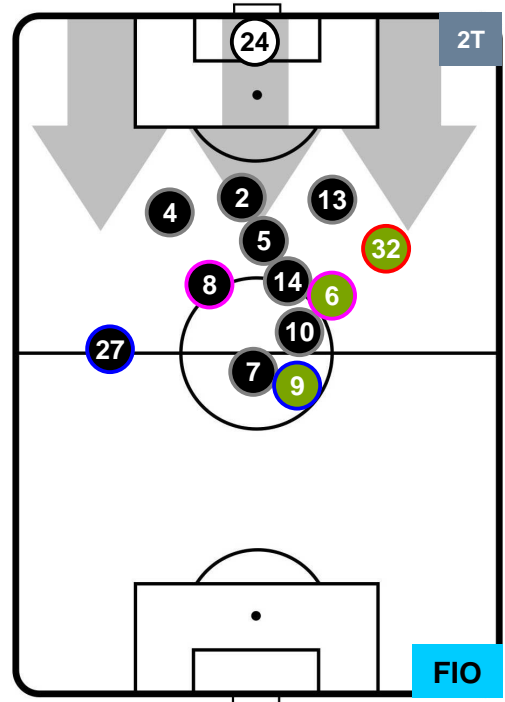

Velocità Media (Km/h) 7

Jog-Run-Sprint (km 108.425)

26.572	74.466	7.387
--------	--------	-------

LAZIO  **LAZ** **2** **4** **FIO**  **FIorentINA**

HEATMAP

LAZIO LAZ 2 4 FIO FIORENTINA

POSIZIONI MEDIE

- Legenda:**
- 1ª Sostituzione ● Giocatore Entrato ● Giocatore Uscito
 - 2ª Sostituzione ● Giocatore Entrato ● Giocatore Uscito ■ Giocatore Entrato in sostituzione di ●
 - 3ª Sostituzione ● Giocatore Entrato ● Giocatore Uscito ■ Giocatore Entrato in sostituzione di ●

LAZIO

LAZ 2

4 FIO

FIorentINA

POSIZIONI MEDIE POSSESSO PALLA (proprio)

- Legenda:**
- 1ª Sostituzione ● Giocatore Entrato ● Giocatore Uscito
 - 2ª Sostituzione ● Giocatore Entrato ● Giocatore Uscito ■ Giocatore Entrato in sostituzione di ●
 - 3ª Sostituzione ● Giocatore Entrato ● Giocatore Uscito ■ Giocatore Entrato in sostituzione di ●