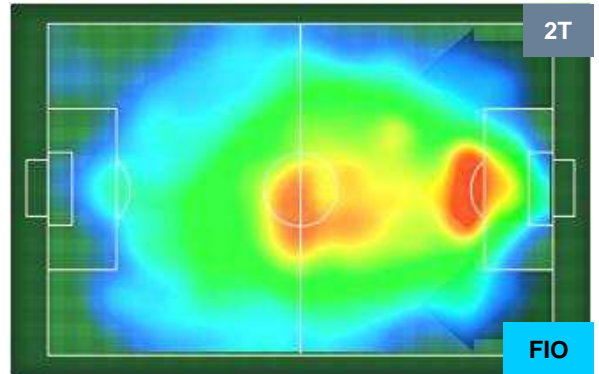

LAZIO

LAZ 2

4 FIO

FIORENTINA

RANKING GIOCATORI (Performance Chilometriche-Velocistiche)

Jog - Run - Sprint (km)

Rank	Player	totale km	
1	MARCO PAROLO	11.918	
	2.367	8.761	0.79
2	ABDOULAY KONKO	10.776	
	2.716	6.911	1.149
3	SENAD LULIC	10.406	
	3.002	6.562	0.842
4	OGENYI ONAZI	10.342	
	2.33	7.057	0.955
5	SANTIAGO GENTILETTI	10.216	
	2.666	6.855	0.695

Velocità media in Run (km/h)

Rank	Player	Team	Speed (km/h)
1	S. MAURI	LAZ	8.5
2	D. CATALDI	LAZ	8.3
3	S. MILINKOVIC-SAVIC	LAZ	8.2
4	M. PAROLO	LAZ	8.1
5	O. ONAZI	LAZ	7.4

Velocità in Sprint (km/h)

Rank	Player	Team	Speed (km/h)
1	F. ANDERSON	LAZ	31.02
2	S. LULIC	LAZ	30.97
3	M. BISEVAC	LAZ	30.75
4	A. KONKO	LAZ	30.54

Jog - Run - Sprint (km)

Rank	Player	totale km	
1	MATIAS FERNANDEZ	11.83	
	2.447	8.758	0.625
2	MILAN BADELJ	11.55	
	2.364	8.717	0.469
3	FEDERICO BERNARDESCHI	11.266	
	2.948	7.139	1.179
4	MATIAS VECINO	10.995	
	2.132	7.969	0.894
5	GONZALO RODRIGUEZ	10.455	
	2.793	7.206	0.456

Velocità media in Run (km/h)

Rank	Player	Team	Speed (km/h)
1	M. ALONSO	FIO	8.4
2	M. VECINO	FIO	8.3
3	T. COSTA	FIO	8.2
4	M. FERNANDEZ	FIO	7.9
5	M. BADELJ	FIO	7.7

Velocità in Sprint (km/h)

Rank	Player	Team	Speed (km/h)
1	C. TELLO	FIO	33.97
2	F. BERNARDESCHI	FIO	32.12
3	M. VECINO	FIO	31.77
4	N. TOMOVIC	FIO	31.57

PERFORMANCE DI SQUADRA (Chilometriche-Velocistiche)

Distanza percorsa (Km) 105.522

Velocità Media (Km/h) 6.7

Jog-Run-Sprint (km 105.522)

27.553	69.691	8.278

Distanza percorsa (Km) 108.425

Velocità Media (Km/h) 7

Jog-Run-Sprint (km 108.425)

26.572	74.466	7.387

LAZIO **LAZ** **2**   **4** **FIO** **FIorentINA**

HEATMAP