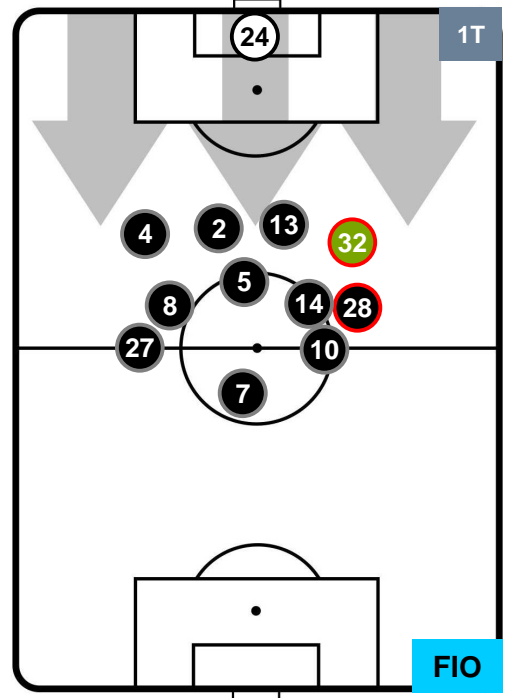

LAZIO

LAZ 2

4 FIO

FIorentINA

POSIZIONI MEDIE POSSESSO PALLA (proprio)

- Legenda:**
- 1ª Sostituzione ● Giocatore Entrato ● Giocatore Uscito
 - 2ª Sostituzione ● Giocatore Entrato ● Giocatore Uscito ■ Giocatore Entrato in sostituzione di ●
 - 3ª Sostituzione ● Giocatore Entrato ● Giocatore Uscito ■ Giocatore Entrato in sostituzione di ●

LAZIO LAZ 2 4 FIO FIORENTINA

POSIZIONI MEDIE POSSESSO PALLA (avversario)

- Legenda:**
- 1ª Sostituzione Giocatore Entrato Giocatore Uscito
 - 2ª Sostituzione Giocatore Entrato Giocatore Uscito Giocatore Entrato in sostituzione di
 - 3ª Sostituzione Giocatore Entrato Giocatore Uscito Giocatore Entrato in sostituzione di