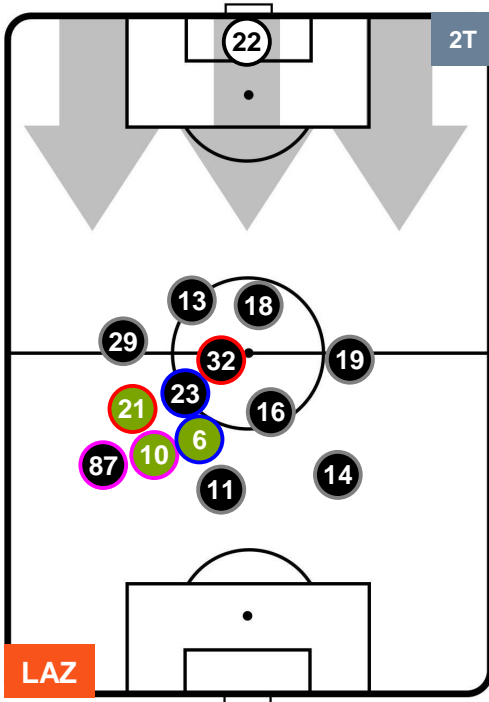

LAZIO LAZ 2   4 FIO FIORENTINA

POSIZIONI MEDIE

1. **Legenda:**
2. 1ª Sostituzione   ● Giocatore Entrato   ● Giocatore Uscito
   - 2ª Sostituzione   ● Giocatore Entrato   ● Giocatore Uscito   ■ Giocatore Entrato in sostituzione di ●
   - 3ª Sostituzione   ● Giocatore Entrato   ● Giocatore Uscito   ■ Giocatore Entrato in sostituzione di ●