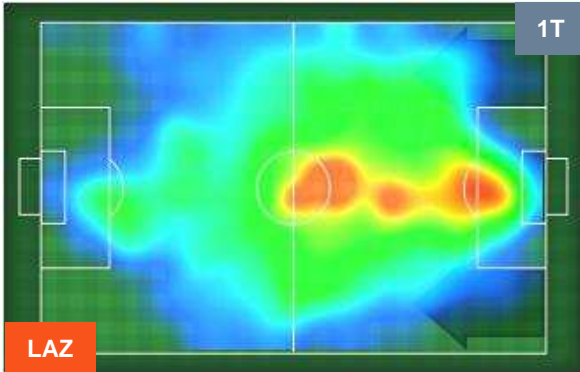

LAZIO

LAZ 2

4 FIO

FIORENTINA

RANKING GIOCATORI (Performance Chilometriche-Velocistiche)

Jog - Run - Sprint (km)

Rank	Player	totale km	
1	MARCO PAROLO	11.918	
	2.367	8.761	0.79
2	ABDOULAY KONKO	10.776	
	2.716	6.911	1.149
3	SENAD LULIC	10.406	
	3.002	6.562	0.842
4	OGENYI ONAZI	10.342	
	2.33	7.057	0.955
5	SANTIAGO GENTILETTI	10.216	
	2.666	6.855	0.695

Velocità media in Run (km/h)

Rank	Player	Team	Speed (km/h)
1	S. MAURI	LAZ	8.5
2	D. CATALDI	LAZ	8.3
3	S. MILINKOVIC-SAVIC	LAZ	8.2
4	M. PAROLO	LAZ	8.1
5	O. ONAZI	LAZ	7.4

Velocità in Sprint (km/h)

Rank	Player	Team	Speed (km/h)
1	F. ANDERSON	LAZ	31.02
2	S. LULIC	LAZ	30.97
3	M. BISEVAC	LAZ	30.75
4	A. KONKO	LAZ	30.54

Jog - Run - Sprint (km)

Rank	Player	totale km	
1	MATIAS FERNANDEZ	11.83	
	2.447	8.758	0.625
2	MILAN BADELJ	11.55	
	2.364	8.717	0.469
3	FEDERICO BERNARDESCHI	11.266	
	2.948	7.139	1.179
4	MATIAS VECINO	10.995	
	2.132	7.969	0.894
5	GONZALO RODRIGUEZ	10.455	
	2.793	7.206	0.456

Velocità media in Run (km/h)

Rank	Player	Team	Speed (km/h)
1	M. ALONSO	FIO	8.4
2	M. VECINO	FIO	8.3
3	T. COSTA	FIO	8.2
4	M. FERNANDEZ	FIO	7.9
5	M. BADELJ	FIO	7.7

Velocità in Sprint (km/h)

Rank	Player	Team	Speed (km/h)
1	C. TELLO	FIO	33.97
2	F. BERNARDESCHI	FIO	32.12
3	M. VECINO	FIO	31.77
4	N. TOMOVIC	FIO	31.57

PERFORMANCE DI SQUADRA (Chilometriche-Velocistiche)

Distanza percorsa (Km) 105.522

Velocità Media (Km/h) 6.7

Jog-Run-Sprint (km 105.522)

27.553	69.691	8.278

Distanza percorsa (Km) 108.425

Velocità Media (Km/h) 7

Jog-Run-Sprint (km 108.425)

26.572	74.466	7.387

LAZIO **LAZ** **2**   **4** **FIO** **FIorentINA**

HEATMAP