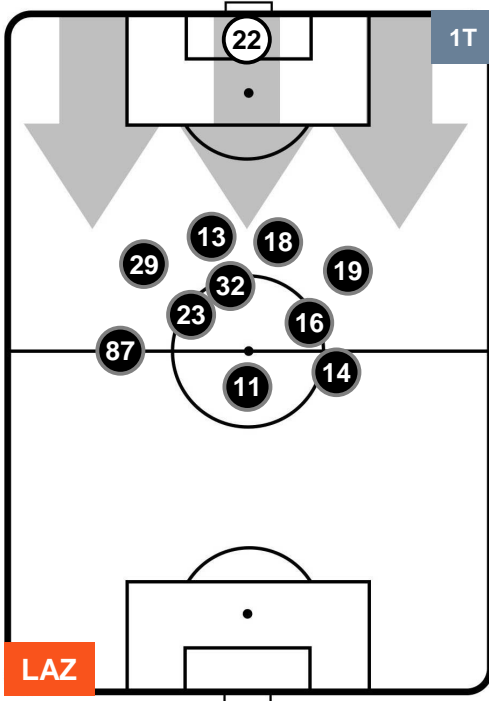

LAZIO LAZ 2   4 FIO FIORENTINA

POSIZIONI MEDIE

1. **Legenda:**
2. 1ª Sostituzione   ● Giocatore Entrato   ● Giocatore Uscito
   - 2ª Sostituzione   ● Giocatore Entrato   ● Giocatore Uscito   ■ Giocatore Entrato in sostituzione di ●
   - 3ª Sostituzione   ● Giocatore Entrato   ● Giocatore Uscito   ■ Giocatore Entrato in sostituzione di ●