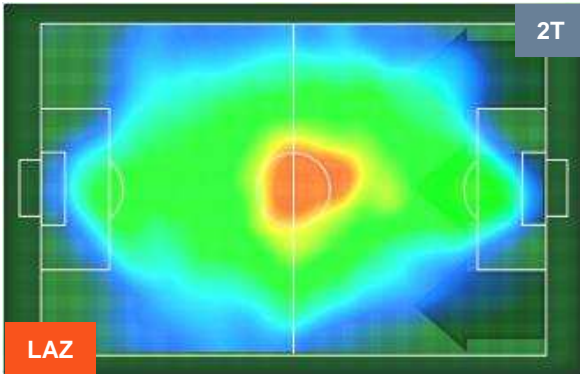

LAZIO

LAZ 2

4 FIO

FIORENTINA

RANKING GIOCATORI (Performance Chilometriche-Velocistiche)

Jog - Run - Sprint (km)

Rank	Player	totale km	
1	MARCO PAROLO	11.918	
	2.367	8.761	0.79
2	ABDOULAY KONKO	10.776	
	2.716	6.911	1.149
3	SENAD LULIC	10.406	
	3.002	6.562	0.842
4	OGENYI ONAZI	10.342	
	2.33	7.057	0.955
5	SANTIAGO GENTILETTI	10.216	
	2.666	6.855	0.695

Velocità media in Run (km/h)

Rank	Player	Team	Speed (km/h)
1	S. MAURI	LAZ	8.5
2	D. CATALDI	LAZ	8.3
3	S. MILINKOVIC-SAVIC	LAZ	8.2
4	M. PAROLO	LAZ	8.1
5	O. ONAZI	LAZ	7.4

Velocità in Sprint (km/h)

Rank	Player	Team	Speed (km/h)
1	F. ANDERSON	LAZ	31.02
2	S. LULIC	LAZ	30.97
3	M. BISEVAC	LAZ	30.75
4	A. KONKO	LAZ	30.54

Jog - Run - Sprint (km)

Rank	Player	totale km	
1	MATIAS FERNANDEZ	11.83	
	2.447	8.758	0.625
2	MILAN BADELJ	11.55	
	2.364	8.717	0.469
3	FEDERICO BERNARDESCHI	11.266	
	2.948	7.139	1.179
4	MATIAS VECINO	10.995	
	2.132	7.969	0.894
5	GONZALO RODRIGUEZ	10.455	
	2.793	7.206	0.456

Velocità media in Run (km/h)

Rank	Player	Team	Speed (km/h)
1	M. ALONSO	FIO	8.4
2	M. VECINO	FIO	8.3
3	T. COSTA	FIO	8.2
4	M. FERNANDEZ	FIO	7.9
5	M. BADELJ	FIO	7.7

Velocità in Sprint (km/h)

Rank	Player	Team	Speed (km/h)
1	C. TELLO	FIO	33.97
2	F. BERNARDESCHI	FIO	32.12
3	M. VECINO	FIO	31.77
4	N. TOMOVIC	FIO	31.57

PERFORMANCE DI SQUADRA (Chilometriche-Velocistiche)

Distanza percorsa (Km) 105.522

Velocità Media (Km/h) 6.7

Jog-Run-Sprint (km 105.522)

27.553	69.691	8.278

Distanza percorsa (Km) 108.425

Velocità Media (Km/h) 7

Jog-Run-Sprint (km 108.425)

26.572	74.466	7.387

LAZIO **LAZ** **2**   **4** **FIO** **FIorentINA**

HEATMAP