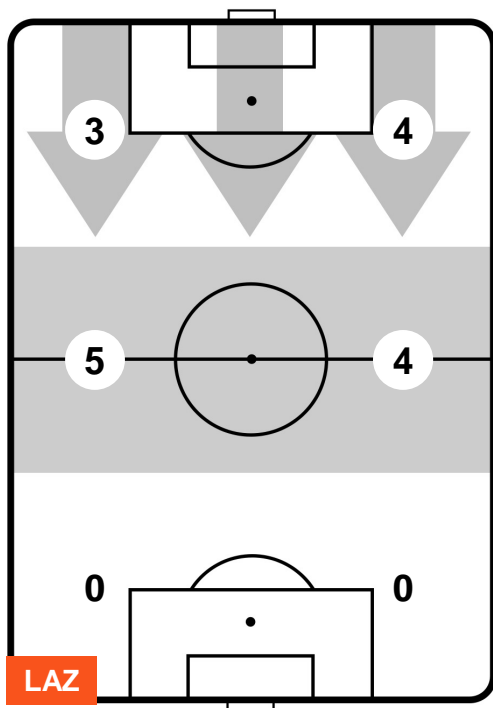

4 FIO

FIorentINA

ZONE DI TIRO

2	Gol	4
5	In porta	6
10	Fuori Porta	9

CROSS IN GIOCO

PALLE RECUPERATE

LAZIO LAZ **2** **4** FIO FIORENTINA

MVP (Most Valuable Player)

MIROSLAV KLOSE		11
LAZIO		LAZ
Ruolo:	Attaccante	
Altezza:	1,82m	
Peso:	84 Kg	
Data Nascita:	09/06/1978	
Nazionalità:	GER	
Jog 32% - Run 62% - Sprint 6%		Km 9.664
3.139	5.97	0.555
Statistiche		
Gol	1	
Occasioni da gol	1	
Totale tiri	3	
Tiri in porta (Gol)	1(1)	
Assist	1	
Azioni attacco	1	
Falli subiti	2	
Minuti giocati	95'	