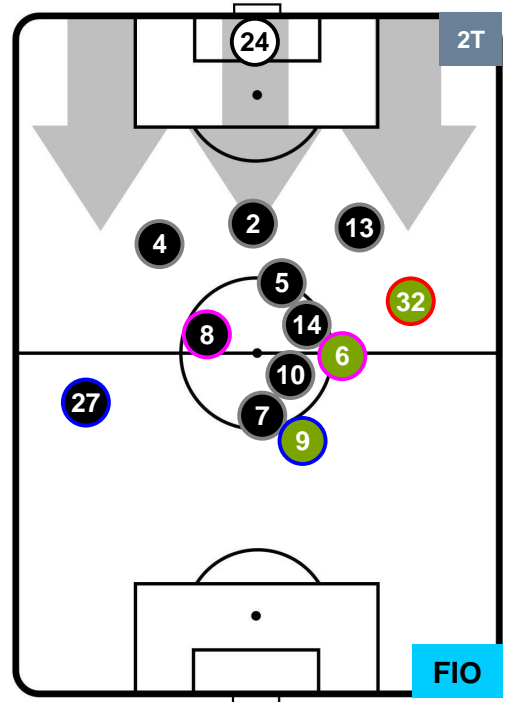

LAZIO

LAZ 2

4 FIO

FIorentINA

POSIZIONI MEDIE POSSESSO PALLA (proprio)

- Legenda:**
- 1ª Sostituzione ● Giocatore Entrato ● Giocatore Uscito
 - 2ª Sostituzione ● Giocatore Entrato ● Giocatore Uscito ■ Giocatore Entrato in sostituzione di ●
 - 3ª Sostituzione ● Giocatore Entrato ● Giocatore Uscito ■ Giocatore Entrato in sostituzione di ●

LAZIO LAZ 2 4 FIO FIORENTINA

POSIZIONI MEDIE POSSESSO PALLA (avversario)

- Legenda:**
- 1ª Sostituzione Giocatore Entrato Giocatore Uscito
 - 2ª Sostituzione Giocatore Entrato Giocatore Uscito Giocatore Entrato in sostituzione di
 - 3ª Sostituzione Giocatore Entrato Giocatore Uscito Giocatore Entrato in sostituzione di