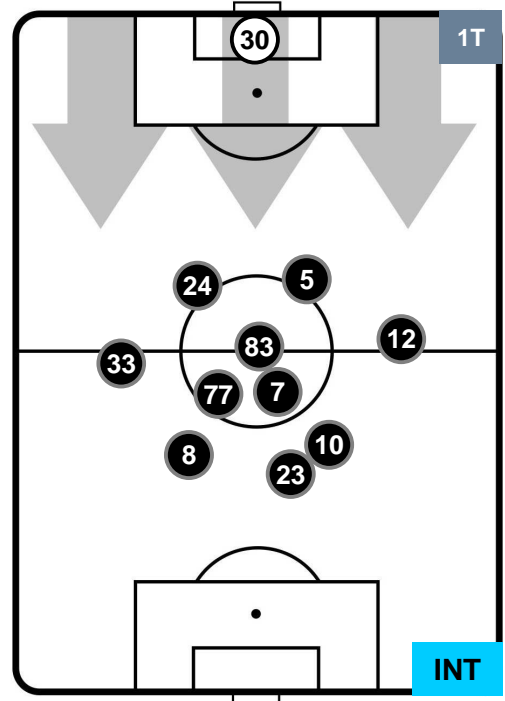

SASSUOLO  **SAS** **3** **1** **INT**  **INTER**

HEATMAP

SASSUOLO

SAS 3

1 INT

INTER

POSIZIONI MEDIE

- Legenda:**
- 1ª Sostituzione ● Giocatore Entrato ● Giocatore Uscito
 - 2ª Sostituzione ● Giocatore Entrato ● Giocatore Uscito ■ Giocatore Entrato in sostituzione di ●
 - 3ª Sostituzione ● Giocatore Entrato ● Giocatore Uscito ■ Giocatore Entrato in sostituzione di ●

SASSUOLO **SAS** **3** **1** **INT** **INTER**

POSIZIONI MEDIE POSSESSO PALLA (proprio)

- Legenda:**
- 1ª Sostituzione ● Giocatore Entrato ● Giocatore Uscito
 - 2ª Sostituzione ● Giocatore Entrato ● Giocatore Uscito Giocatore Entrato in sostituzione di ●
 - 3ª Sostituzione ● Giocatore Entrato ● Giocatore Uscito Giocatore Entrato in sostituzione di ●