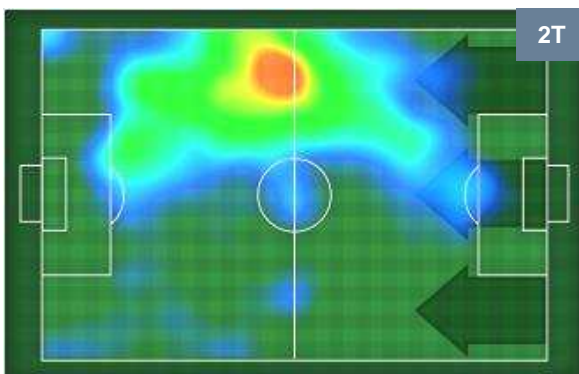

SASSUOLO **SAS 3** **1** **INT** **INTER**

MVP (Most Valuable Player)

MATTEO POLITANO		16
SASSUOLO		SAS
Ruolo:	Attaccante	
Altezza:	1,7m	
Peso:	65 Kg	
Data Nascita:	03/08/1993	
Nazionalità:	ITA	
Jog 26% - Run 61% - Sprint 13%		Km 9.377
2.476	5.742	1.159
Statistiche		
Gol	2	
Occasioni da gol	2	
Totale tiri	2	
Tiri in porta (Gol)	2(2)	
Azioni attacco	3	
Cross	1	
Palle recuperate	2	
Falli subiti	1	
Minuti giocati	81'	
HeatMap		

RODRIGO PALACIO		8
INTER		INT
Ruolo:	Attaccante	
Altezza:	1,75m	
Peso:	70 Kg	
Data Nascita:	05/02/1982	
Nazionalità:	ARG	
Jog 24% - Run 62% - Sprint 14%		Km 10.147
2.482	6.326	1.339
Statistiche		
Gol	1	
Occasioni da gol	2	
Totale tiri	2	
Tiri in porta (Gol)	2(1)	
Azioni attacco	6	
Cross	3	
Palle recuperate	1	
Falli subiti	2	
Minuti giocati	82'	
HeatMap