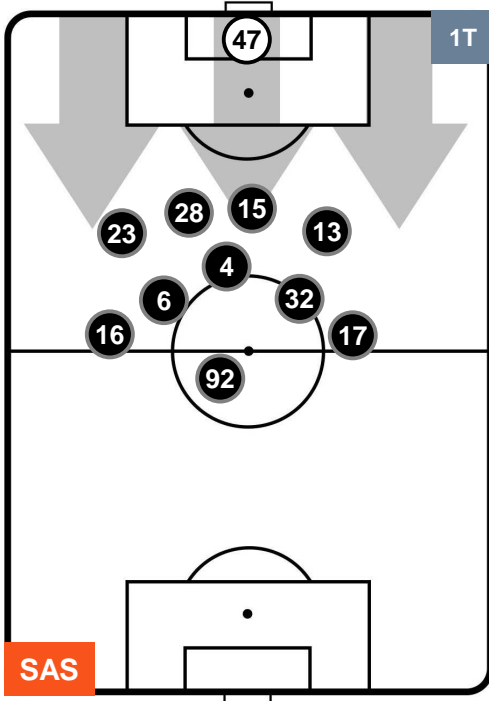

SASSUOLO  **SAS** **3** **1** **INT**  **INTER**

HEATMAP

SASSUOLO

SAS 3

1 INT

INTER

POSIZIONI MEDIE

- Legenda:**
- 1ª Sostituzione ● Giocatore Entrato ● Giocatore Uscito
 - 2ª Sostituzione ● Giocatore Entrato ● Giocatore Uscito ■ Giocatore Entrato in sostituzione di ●
 - 3ª Sostituzione ● Giocatore Entrato ● Giocatore Uscito ■ Giocatore Entrato in sostituzione di ●

SASSUOLO **SAS** **3** **1** **INT** **INTER**

POSIZIONI MEDIE POSSESSO PALLA (proprio)

- Legenda:**
- 1ª Sostituzione ● Giocatore Entrato ● Giocatore Uscito
 - 2ª Sostituzione ● Giocatore Entrato ● Giocatore Uscito Giocatore Entrato in sostituzione di ●
 - 3ª Sostituzione ● Giocatore Entrato ● Giocatore Uscito Giocatore Entrato in sostituzione di ●

SASSUOLO **SAS** **3** **1** **INT** **INTER**

POSIZIONI MEDIE POSSESSO PALLA (avversario)

- Legenda:**
- 1ª Sostituzione ● Giocatore Entrato ● Giocatore Uscito
 - 2ª Sostituzione ● Giocatore Entrato ● Giocatore Uscito ■ Giocatore Entrato in sostituzione di ●
 - 3ª Sostituzione ● Giocatore Entrato ● Giocatore Uscito ■ Giocatore Entrato in sostituzione di ●