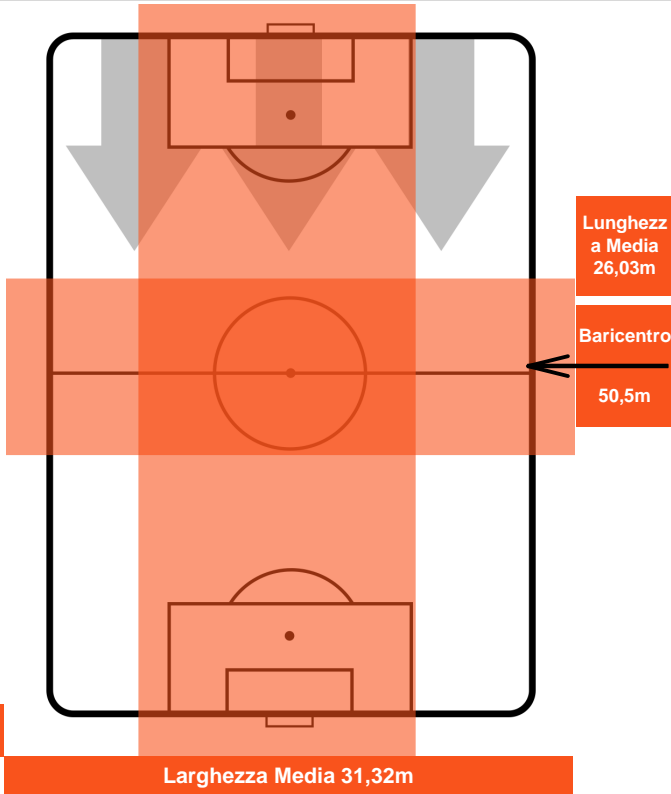

SASSUOLO **SAS** **3** **1** **INT** **INTER**

POSIZIONI MEDIE POSSESSO PALLA (avversario)

- Legenda:**
- 1ª Sostituzione ● Giocatore Entrato ● Giocatore Uscito
 - 2ª Sostituzione ● Giocatore Entrato ● Giocatore Uscito ■ Giocatore Entrato in sostituzione di ●
 - 3ª Sostituzione ● Giocatore Entrato ● Giocatore Uscito ■ Giocatore Entrato in sostituzione di ●

SASSUOLO

SAS 3

1 INT

INTER

BARICENTRO

BILANCIAMENTO OFFENSIVO

SASSUOLO **SAS** **3** **1** **INT** **INTER**

ZONE DI TIRO

3	Gol	1
3	In porta	5
6	Fuori Porta	4

CROSS IN GIOCO

PALLE RECUPERATE

SASSUOLO **SAS 3** **1** **INT** **INTER**

MVP (Most Valuable Player)

MATTEO POLITANO		16
SASSUOLO		SAS
Ruolo:	Attaccante	
Altezza:	1,7m	
Peso:	65 Kg	
Data Nascita:	03/08/1993	
Nazionalità:	ITA	
Jog 26% - Run 61% - Sprint 13%		Km 9.377
2.476	5.742	1.159
Statistiche		
Gol	2	
Occasioni da gol	2	
Totale tiri	2	
Tiri in porta (Gol)	2(2)	
Azioni attacco	3	
Cross	1	
Palle recuperate	2	
Falli subiti	1	
Minuti giocati	81'	
HeatMap		

RODRIGO PALACIO		8
INTER		INT
Ruolo:	Attaccante	
Altezza:	1,75m	
Peso:	70 Kg	
Data Nascita:	05/02/1982	
Nazionalità:	ARG	
Jog 24% - Run 62% - Sprint 14%		Km 10.147
2.482	6.326	1.339
Statistiche		
Gol	1	
Occasioni da gol	2	
Totale tiri	2	
Tiri in porta (Gol)	2(1)	
Azioni attacco	6	
Cross	3	
Palle recuperate	1	
Falli subiti	2	
Minuti giocati	82'	
HeatMap		