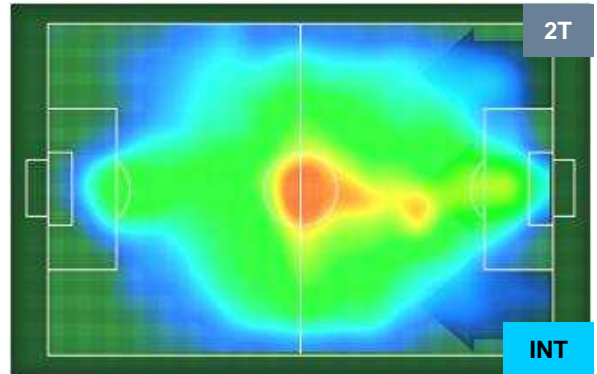

SASSUOLO  **SAS** **3** **1** **INT**  **INTER**

HEATMAP

SASSUOLO

SAS 3

1 INT

INTER

POSIZIONI MEDIE

- Legenda:**
- 1ª Sostituzione ● Giocatore Entrato ● Giocatore Uscito
 - 2ª Sostituzione ● Giocatore Entrato ● Giocatore Uscito ■ Giocatore Entrato in sostituzione di ●
 - 3ª Sostituzione ● Giocatore Entrato ● Giocatore Uscito ■ Giocatore Entrato in sostituzione di ●