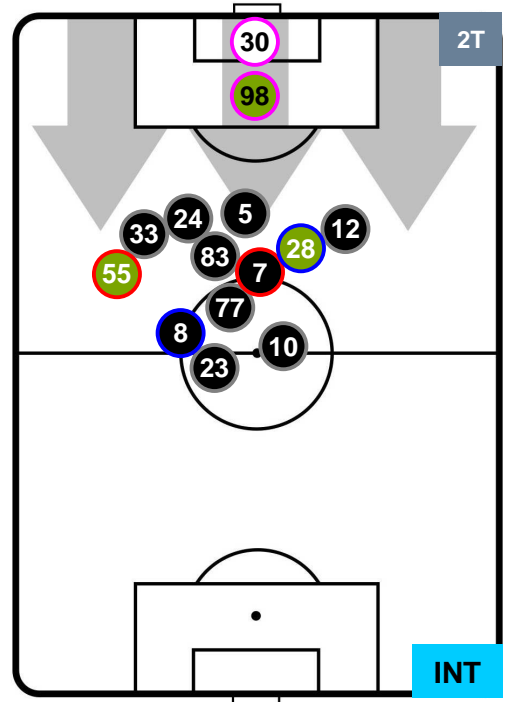

SASSUOLO  **SAS** **3** **1** **INT**  **INTER**

HEATMAP

SASSUOLO

SAS 3

1 INT

INTER

POSIZIONI MEDIE

- Legenda:**
- 1ª Sostituzione ● Giocatore Entrato ● Giocatore Uscito
 - 2ª Sostituzione ● Giocatore Entrato ● Giocatore Uscito ■ Giocatore Entrato in sostituzione di ●
 - 3ª Sostituzione ● Giocatore Entrato ● Giocatore Uscito ■ Giocatore Entrato in sostituzione di ●

SASSUOLO **SAS** **3** **1** **INT** **INTER**

POSIZIONI MEDIE POSSESSO PALLA (proprio)

- Legenda:**
- 1ª Sostituzione ● Giocatore Entrato ● Giocatore Uscito
 - 2ª Sostituzione ● Giocatore Entrato ● Giocatore Uscito Giocatore Entrato in sostituzione di ●
 - 3ª Sostituzione ● Giocatore Entrato ● Giocatore Uscito Giocatore Entrato in sostituzione di ●

SASSUOLO **SAS** **3** **1** **INT** **INTER**

POSIZIONI MEDIE POSSESSO PALLA (avversario)

- Legenda:**
- 1ª Sostituzione ● Giocatore Entrato ● Giocatore Uscito
 - 2ª Sostituzione ● Giocatore Entrato ● Giocatore Uscito ■ Giocatore Entrato in sostituzione di ●
 - 3ª Sostituzione ● Giocatore Entrato ● Giocatore Uscito ■ Giocatore Entrato in sostituzione di ●