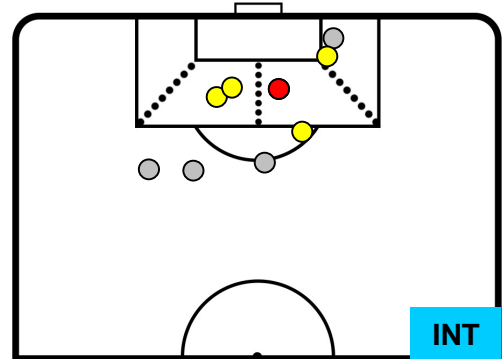

SASSUOLO **SAS** **3** **1** **INT** **INTER**

POSIZIONI MEDIE POSSESSO PALLA (avversario)

- Legenda:**
- 1ª Sostituzione ● Giocatore Entrato ● Giocatore Uscito
 - 2ª Sostituzione ● Giocatore Entrato ● Giocatore Uscito ■ Giocatore Entrato in sostituzione di ●
 - 3ª Sostituzione ● Giocatore Entrato ● Giocatore Uscito ■ Giocatore Entrato in sostituzione di ●

SASSUOLO

SAS 3

1 INT

INTER

BARICENTRO

BILANCIAMENTO OFFENSIVO

SASSUOLO **SAS** **3** **1** **INT** **INTER**

ZONE DI TIRO

3	Gol	1
3	In porta	5
6	Fuori Porta	4

CROSS IN GIOCO

PALLE RECUPERATE

SASSUOLO **SAS 3** **1** **INT** **INTER**

MVP (Most Valuable Player)

MATTEO POLITANO		16
SASSUOLO		SAS
Ruolo:	Attaccante	
Altezza:	1,7m	
Peso:	65 Kg	
Data Nascita:	03/08/1993	
Nazionalità:	ITA	
Jog 26% - Run 61% - Sprint 13%		Km 9.377
2.476	5.742	1.159
Statistiche		
Gol	2	
Occasioni da gol	2	
Totale tiri	2	
Tiri in porta (Gol)	2(2)	
Azioni attacco	3	
Cross	1	
Palle recuperate	2	
Falli subiti	1	
Minuti giocati	81'	
HeatMap		