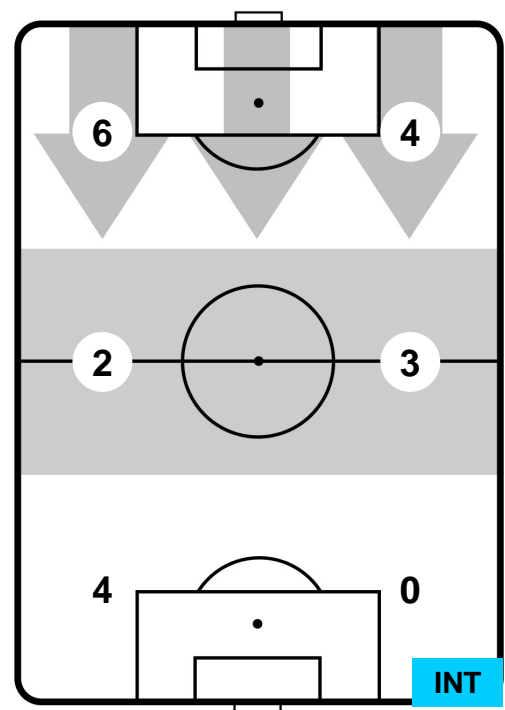

SASSUOLO **SAS** **3** **1** **INT** **INTER**

POSIZIONI MEDIE POSSESSO PALLA (avversario)

- Legenda:**
- 1ª Sostituzione ● Giocatore Entrato ● Giocatore Uscito
 - 2ª Sostituzione ● Giocatore Entrato ● Giocatore Uscito ■ Giocatore Entrato in sostituzione di ●
 - 3ª Sostituzione ● Giocatore Entrato ● Giocatore Uscito ■ Giocatore Entrato in sostituzione di ●

SASSUOLO

SAS 3

1 INT

INTER

BARICENTRO

BILANCIAMENTO OFFENSIVO

SASSUOLO **SAS** **3** **1** **INT** **INTER**

ZONE DI TIRO

3	Gol	1
3	In porta	5
6	Fuori Porta	4

CROSS IN GIOCO

PALLE RECUPERATE

SASSUOLO **SAS 3** **1** **INT** **INTER**

MVP (Most Valuable Player)

MATTEO POLITANO		16
SASSUOLO		SAS
Ruolo:	Attaccante	
Altezza:	1,7m	
Peso:	65 Kg	
Data Nascita:	03/08/1993	
Nazionalità:	ITA	
Jog 26% - Run 61% - Sprint 13%		Km 9.377
2.476	5.742	1.159
Statistiche		
Gol	2	
Occasioni da gol	2	
Totale tiri	2	
Tiri in porta (Gol)	2(2)	
Azioni attacco	3	
Cross	1	
Palle recuperate	2	
Falli subiti	1	
Minuti giocati	81'	
HeatMap		