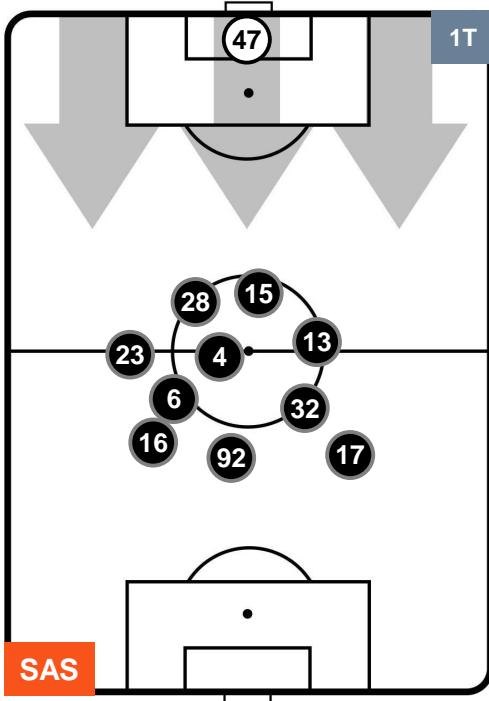

SASSUOLO  **SAS** **3** **1** **INT**  **INTER**

HEATMAP

SASSUOLO

SAS 3

1 INT

INTER

POSIZIONI MEDIE

- Legenda:**
- 1ª Sostituzione ● Giocatore Entrato ● Giocatore Uscito
 - 2ª Sostituzione ● Giocatore Entrato ● Giocatore Uscito ■ Giocatore Entrato in sostituzione di ●
 - 3ª Sostituzione ● Giocatore Entrato ● Giocatore Uscito ■ Giocatore Entrato in sostituzione di ●

SASSUOLO **SAS** **3** **1** **INT** **INTER**

POSIZIONI MEDIE POSSESSO PALLA (proprio)

- Legenda:**
- 1ª Sostituzione ● Giocatore Entrato ● Giocatore Uscito
 - 2ª Sostituzione ● Giocatore Entrato ● Giocatore Uscito Giocatore Entrato in sostituzione di ●
 - 3ª Sostituzione ● Giocatore Entrato ● Giocatore Uscito Giocatore Entrato in sostituzione di ●