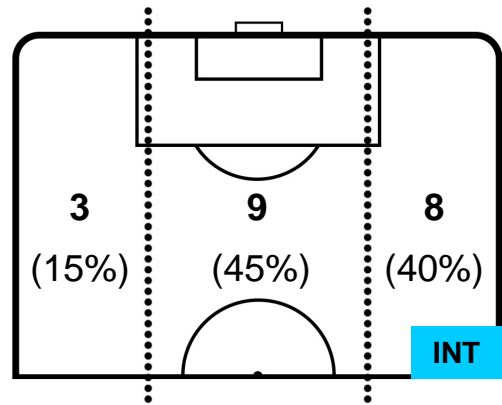

SASSUOLO **SAS** **3** **1** **INT** **INTER**

POSIZIONI MEDIE POSSESSO PALLA (avversario)

- Legenda:**
- 1ª Sostituzione ● Giocatore Entrato ● Giocatore Uscito
 - 2ª Sostituzione ● Giocatore Entrato ● Giocatore Uscito ■ Giocatore Entrato in sostituzione di ●
 - 3ª Sostituzione ● Giocatore Entrato ● Giocatore Uscito ■ Giocatore Entrato in sostituzione di ●

SASSUOLO

SAS 3

1 INT

INTER

BARICENTRO

BILANCIAMENTO OFFENSIVO

SASSUOLO **SAS** **3** **1** **INT** **INTER**

ZONE DI TIRO

3	Gol	1
3	In porta	5
6	Fuori Porta	4

CROSS IN GIOCO

PALLE RECUPERATE

SASSUOLO **SAS 3** **1** **INT** **INTER**

MVP (Most Valuable Player)

MATTEO POLITANO		16
SASSUOLO		SAS
Ruolo:	Attaccante	
Altezza:	1,7m	
Peso:	65 Kg	
Data Nascita:	03/08/1993	
Nazionalità:	ITA	
Jog 26% - Run 61% - Sprint 13%		Km 9.377
2.476	5.742	1.159
Statistiche		
Gol	2	
Occasioni da gol	2	
Totale tiri	2	
Tiri in porta (Gol)	2(2)	
Azioni attacco	3	
Cross	1	
Palle recuperate	2	
Falli subiti	1	
Minuti giocati	81'	
HeatMap		

RODRIGO PALACIO		8
INTER		INT
Ruolo:	Attaccante	
Altezza:	1,75m	
Peso:	70 Kg	
Data Nascita:	05/02/1982	
Nazionalità:	ARG	
Jog 24% - Run 62% - Sprint 14%		Km 10.147
2.482	6.326	1.339
Statistiche		
Gol	1	
Occasioni da gol	2	
Totale tiri	2	
Tiri in porta (Gol)	2(1)	
Azioni attacco	6	
Cross	3	
Palle recuperate	1	
Falli subiti	2	
Minuti giocati	82'	
HeatMap		