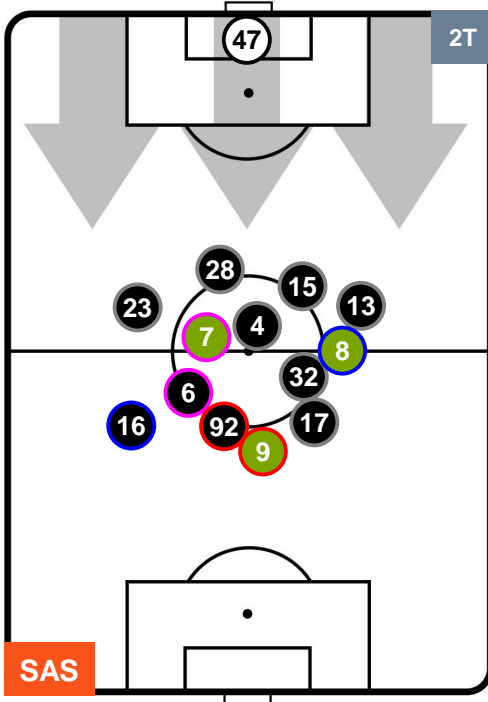

SASSUOLO  **SAS** **3** **1** **INT**  **INTER**

HEATMAP

SASSUOLO

SAS 3

1 INT

INTER

POSIZIONI MEDIE

- Legenda:**
- 1ª Sostituzione ● Giocatore Entrato ● Giocatore Uscito
 - 2ª Sostituzione ● Giocatore Entrato ● Giocatore Uscito ■ Giocatore Entrato in sostituzione di ●
 - 3ª Sostituzione ● Giocatore Entrato ● Giocatore Uscito ■ Giocatore Entrato in sostituzione di ●

SASSUOLO **SAS** **3** **1** **INT** **INTER**

POSIZIONI MEDIE POSSESSO PALLA (proprio)

- Legenda:**
- 1ª Sostituzione ● Giocatore Entrato ● Giocatore Uscito
 - 2ª Sostituzione ● Giocatore Entrato ● Giocatore Uscito Giocatore Entrato in sostituzione di ●
 - 3ª Sostituzione ● Giocatore Entrato ● Giocatore Uscito Giocatore Entrato in sostituzione di ●