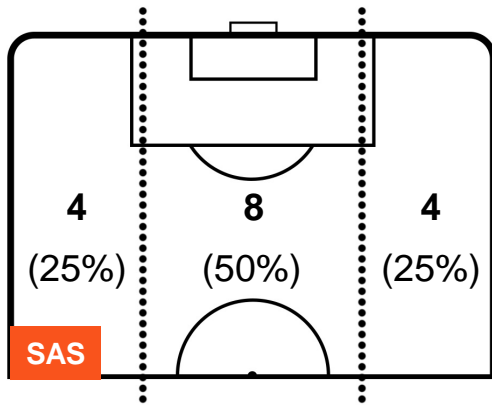

SASSUOLO **SAS** **3** **1** **INT** **INTER**

POSIZIONI MEDIE POSSESSO PALLA (avversario)

- Legenda:**
- 1ª Sostituzione ● Giocatore Entrato ● Giocatore Uscito
 - 2ª Sostituzione ● Giocatore Entrato ● Giocatore Uscito ■ Giocatore Entrato in sostituzione di ●
 - 3ª Sostituzione ● Giocatore Entrato ● Giocatore Uscito ■ Giocatore Entrato in sostituzione di ●

SASSUOLO

SAS 3

1 INT

INTER

BARICENTRO

BILANCIAMENTO OFFENSIVO

SASSUOLO **SAS** **3** **1** **INT** **INTER**

ZONE DI TIRO

3	Gol	1
3	In porta	5
6	Fuori Porta	4

CROSS IN GIOCO

PALLE RECUPERATE

SASSUOLO **SAS 3** **1** **INT** **INTER**

MVP (Most Valuable Player)

MATTEO POLITANO		16
SASSUOLO		SAS
Ruolo:	Attaccante	
Altezza:	1,7m	
Peso:	65 Kg	
Data Nascita:	03/08/1993	
Nazionalità:	ITA	
Jog 26% - Run 61% - Sprint 13%		Km 9.377
2.476	5.742	1.159
Statistiche		
Gol	2	
Occasioni da gol	2	
Totale tiri	2	
Tiri in porta (Gol)	2(2)	
Azioni attacco	3	
Cross	1	
Palle recuperate	2	
Falli subiti	1	
Minuti giocati	81'	
HeatMap		

RODRIGO PALACIO		8
INTER		INT
Ruolo:	Attaccante	
Altezza:	1,75m	
Peso:	70 Kg	
Data Nascita:	05/02/1982	
Nazionalità:	ARG	
Jog 24% - Run 62% - Sprint 14%		Km 10.147
2.482	6.326	1.339
Statistiche		
Gol	1	
Occasioni da gol	2	
Totale tiri	2	
Tiri in porta (Gol)	2(1)	
Azioni attacco	6	
Cross	3	
Palle recuperate	1	
Falli subiti	2	
Minuti giocati	82'	
HeatMap		