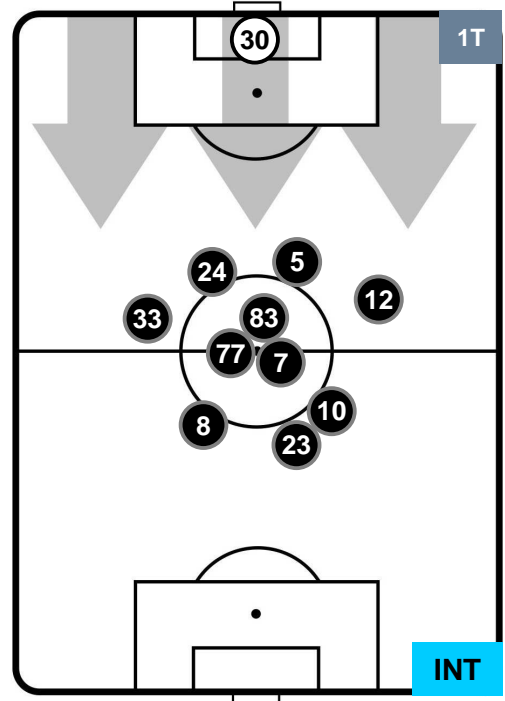

SASSUOLO  **SAS** **3** **1** **INT**  **INTER**

HEATMAP

SASSUOLO

SAS 3

1 INT

INTER

POSIZIONI MEDIE

- Legenda:**
- 1ª Sostituzione ● Giocatore Entrato ● Giocatore Uscito
 - 2ª Sostituzione ● Giocatore Entrato ● Giocatore Uscito ■ Giocatore Entrato in sostituzione di ●
 - 3ª Sostituzione ● Giocatore Entrato ● Giocatore Uscito ■ Giocatore Entrato in sostituzione di ●

SASSUOLO **SAS** **3** **1** **INT** **INTER**

POSIZIONI MEDIE POSSESSO PALLA (proprio)

- Legenda:**
- 1ª Sostituzione ● Giocatore Entrato ● Giocatore Uscito
 - 2ª Sostituzione ● Giocatore Entrato ● Giocatore Uscito Giocatore Entrato in sostituzione di ●
 - 3ª Sostituzione ● Giocatore Entrato ● Giocatore Uscito Giocatore Entrato in sostituzione di ●