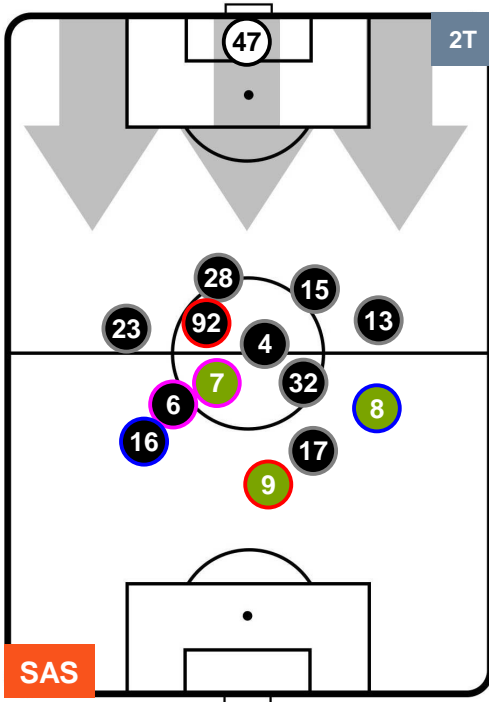

SASSUOLO  **SAS** **3** **1** **INT**  **INTER**

HEATMAP

SASSUOLO

SAS 3

1 INT

INTER

POSIZIONI MEDIE

- Legenda:**
- 1ª Sostituzione ● Giocatore Entrato ● Giocatore Uscito
 - 2ª Sostituzione ● Giocatore Entrato ● Giocatore Uscito ■ Giocatore Entrato in sostituzione di ●
 - 3ª Sostituzione ● Giocatore Entrato ● Giocatore Uscito ■ Giocatore Entrato in sostituzione di ●

SASSUOLO **SAS** **3** **1** **INT** **INTER**

POSIZIONI MEDIE POSSESSO PALLA (proprio)

- Legenda:**
- 1ª Sostituzione ● Giocatore Entrato ● Giocatore Uscito
 - 2ª Sostituzione ● Giocatore Entrato ● Giocatore Uscito Giocatore Entrato in sostituzione di ●
 - 3ª Sostituzione ● Giocatore Entrato ● Giocatore Uscito Giocatore Entrato in sostituzione di ●