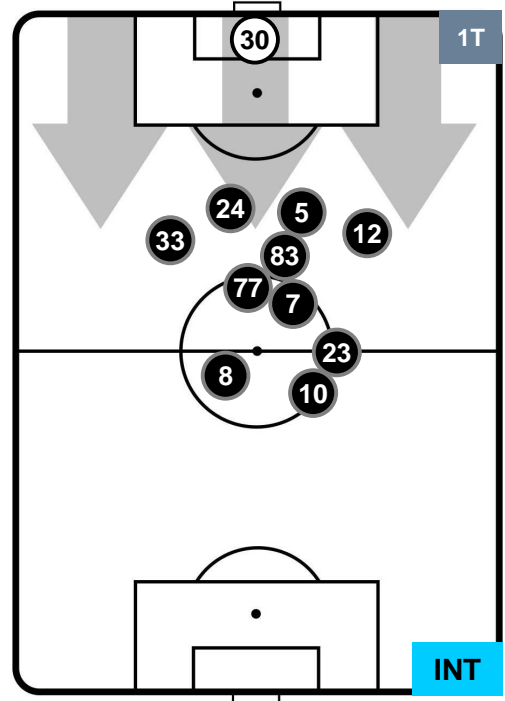

SASSUOLO  **SAS** **3** **1** **INT**  **INTER**

HEATMAP

SASSUOLO

SAS 3

1 INT

INTER

POSIZIONI MEDIE

- Legenda:**
- 1ª Sostituzione ● Giocatore Entrato ● Giocatore Uscito
 - 2ª Sostituzione ● Giocatore Entrato ● Giocatore Uscito ■ Giocatore Entrato in sostituzione di ●
 - 3ª Sostituzione ● Giocatore Entrato ● Giocatore Uscito ■ Giocatore Entrato in sostituzione di ●

SASSUOLO **SAS** **3** **1** **INT** **INTER**

POSIZIONI MEDIE POSSESSO PALLA (proprio)

- Legenda:**
- 1ª Sostituzione ● Giocatore Entrato ● Giocatore Uscito
 - 2ª Sostituzione ● Giocatore Entrato ● Giocatore Uscito Giocatore Entrato in sostituzione di ●
 - 3ª Sostituzione ● Giocatore Entrato ● Giocatore Uscito Giocatore Entrato in sostituzione di ●

SASSUOLO **SAS** **3** **1** **INT** **INTER**

POSIZIONI MEDIE POSSESSO PALLA (avversario)

- Legenda:**
- 1ª Sostituzione ● Giocatore Entrato ● Giocatore Uscito
 - 2ª Sostituzione ● Giocatore Entrato ● Giocatore Uscito ■ Giocatore Entrato in sostituzione di ●
 - 3ª Sostituzione ● Giocatore Entrato ● Giocatore Uscito ■ Giocatore Entrato in sostituzione di ●