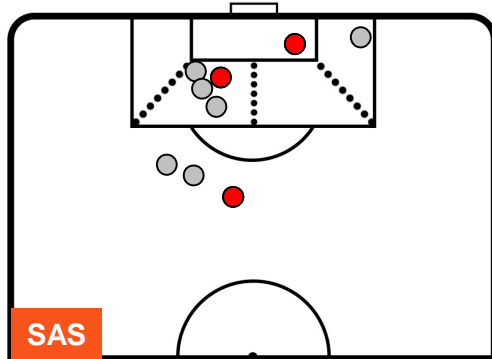

SASSUOLO **SAS** **3** **1** **INT** **INTER**

POSIZIONI MEDIE POSSESSO PALLA (avversario)

- Legenda:**
- 1ª Sostituzione ● Giocatore Entrato ● Giocatore Uscito
 - 2ª Sostituzione ● Giocatore Entrato ● Giocatore Uscito ■ Giocatore Entrato in sostituzione di ●
 - 3ª Sostituzione ● Giocatore Entrato ● Giocatore Uscito ■ Giocatore Entrato in sostituzione di ●

SASSUOLO

SAS 3

1 INT

INTER

BARICENTRO

BILANCIAMENTO OFFENSIVO

SASSUOLO **SAS** **3** **1** **INT** **INTER**

ZONE DI TIRO

3	Gol	1
3	In porta	5
6	Fuori Porta	4

CROSS IN GIOCO

PALLE RECUPERATE

SASSUOLO **SAS 3** **1** **INT** **INTER**

MVP (Most Valuable Player)

MATTEO POLITANO		16
SASSUOLO		SAS
Ruolo:	Attaccante	
Altezza:	1,7m	
Peso:	65 Kg	
Data Nascita:	03/08/1993	
Nazionalità:	ITA	
Jog 26% - Run 61% - Sprint 13%		Km 9.377
2.476	5.742	1.159
Statistiche		
Gol	2	
Occasioni da gol	2	
Totale tiri	2	
Tiri in porta (Gol)	2(2)	
Azioni attacco	3	
Cross	1	
Palle recuperate	2	
Falli subiti	1	
Minuti giocati	81'	
HeatMap		