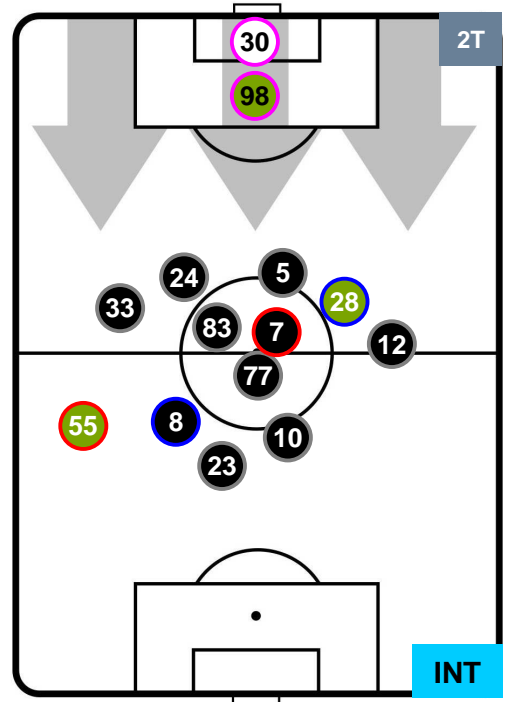

SASSUOLO  **SAS** **3** **1** **INT**  **INTER**

HEATMAP

SASSUOLO

SAS 3

1 INT

INTER

POSIZIONI MEDIE

- Legenda:**
- 1ª Sostituzione ● Giocatore Entrato ● Giocatore Uscito
 - 2ª Sostituzione ● Giocatore Entrato ● Giocatore Uscito ■ Giocatore Entrato in sostituzione di ●
 - 3ª Sostituzione ● Giocatore Entrato ● Giocatore Uscito ■ Giocatore Entrato in sostituzione di ●

SASSUOLO **SAS** **3** **1** **INT** **INTER**

POSIZIONI MEDIE POSSESSO PALLA (proprio)

- Legenda:**
- 1ª Sostituzione ● Giocatore Entrato ● Giocatore Uscito
 - 2ª Sostituzione ● Giocatore Entrato ● Giocatore Uscito Giocatore Entrato in sostituzione di ●
 - 3ª Sostituzione ● Giocatore Entrato ● Giocatore Uscito Giocatore Entrato in sostituzione di ●