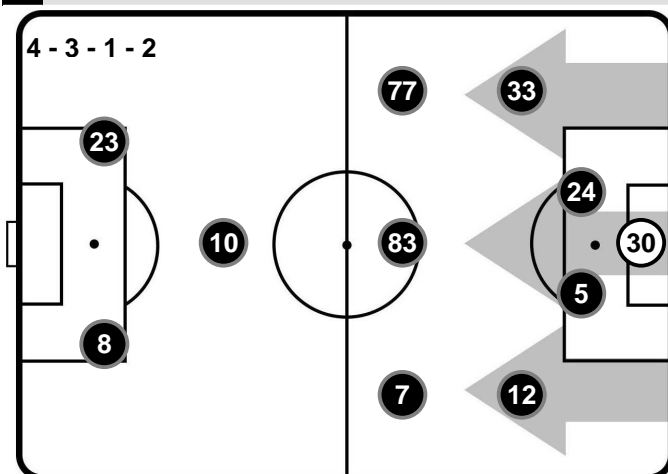

A disposizione

98 IONUT RADU
11 JONATHAN BIABIANY
21 DAVIDE SANTON
27 ASSANE DEMOYA GNOUKOURI
28 FABIO DELLA GIOVANNA
29 SENNA MIANGUE
34 MATTIA BONETTO
55 YUTO NAGATOMO
92 ENRICO BALDINI
96 BRIGHT GYAMFI
97 REY MANAJ
99 JOSE' CORREIA

Allenatore: EUSEBIO DI FRANCESCO

Allenatore: ROBERTO MANCINI

Arbitro: ANDREA GERVASONI
Guardalinee: FRANCESCO DE LUCA
Guardalinee: VALENTINO FIORITO
Quarto Uomo: SALVATORE LONGO
Giudice di Porta: PAOLO VALERI
Giudice di Porta: DANIELE DOVERI