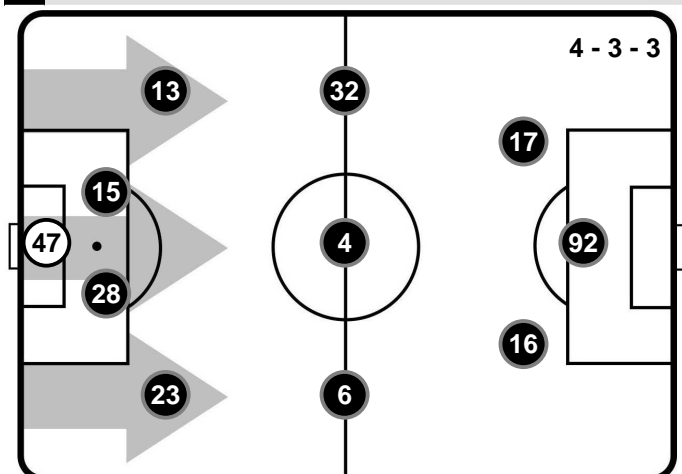

SASSUOLO

SAS 3

1 INT

INTER

FORMAZIONI

SASSUOLO

47 ANDREA CONSIGLI (P)
 23 MARCELLO GAZZOLA
 28 PAOLO CANNAVARO
 15 FRANCESCO ACERBI
 13 FEDERICO PELUSO
 6 LORENZO PELLEGRINI
 4 FRANCESCO MAGNANELLI
 32 ALFRED DUNCAN
 16 MATTEO POLITANO
 92 GREGOIRE DEFREL
 17 NICOLA SANSONE