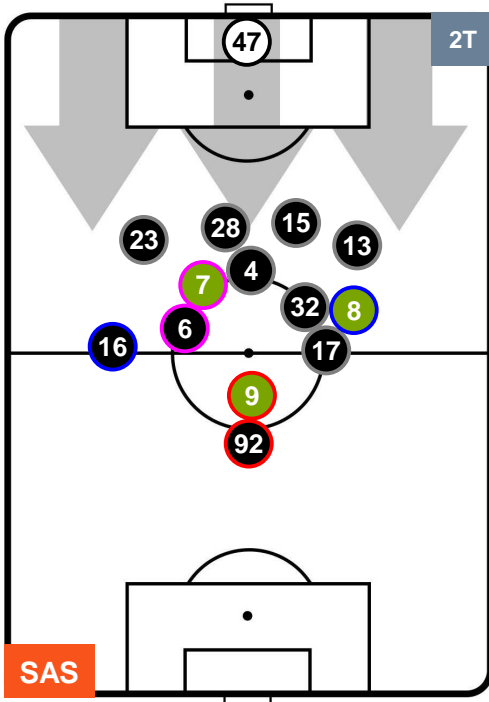

SASSUOLO  **SAS** **3** **1** **INT**  **INTER**

HEATMAP

SASSUOLO

SAS 3

1 INT

INTER

POSIZIONI MEDIE

- Legenda:**
- 1ª Sostituzione ● Giocatore Entrato ● Giocatore Uscito
 - 2ª Sostituzione ● Giocatore Entrato ● Giocatore Uscito ■ Giocatore Entrato in sostituzione di ●
 - 3ª Sostituzione ● Giocatore Entrato ● Giocatore Uscito ■ Giocatore Entrato in sostituzione di ●

SASSUOLO **SAS** **3** **1** **INT** **INTER**

POSIZIONI MEDIE POSSESSO PALLA (proprio)

- Legenda:**
- 1ª Sostituzione ● Giocatore Entrato ● Giocatore Uscito
 - 2ª Sostituzione ● Giocatore Entrato ● Giocatore Uscito Giocatore Entrato in sostituzione di ●
 - 3ª Sostituzione ● Giocatore Entrato ● Giocatore Uscito Giocatore Entrato in sostituzione di ●

SASSUOLO **SAS** **3** **1** **INT** **INTER**

POSIZIONI MEDIE POSSESSO PALLA (avversario)

- Legenda:**
- 1ª Sostituzione ● Giocatore Entrato ● Giocatore Uscito
 - 2ª Sostituzione ● Giocatore Entrato ● Giocatore Uscito ■ Giocatore Entrato in sostituzione di ●
 - 3ª Sostituzione ● Giocatore Entrato ● Giocatore Uscito ■ Giocatore Entrato in sostituzione di ●