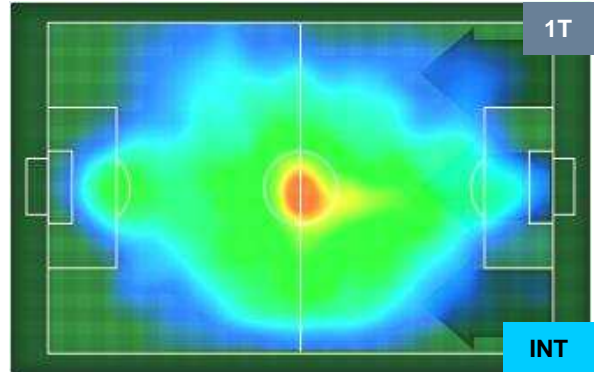

SASSUOLO  **SAS** **3** **1** **INT**  **INTER**

HEATMAP

SASSUOLO

SAS 3

1 INT

INTER

POSIZIONI MEDIE

- Legenda:**
- 1ª Sostituzione ● Giocatore Entrato ● Giocatore Uscito
 - 2ª Sostituzione ● Giocatore Entrato ● Giocatore Uscito ■ Giocatore Entrato in sostituzione di ●
 - 3ª Sostituzione ● Giocatore Entrato ● Giocatore Uscito ■ Giocatore Entrato in sostituzione di ●