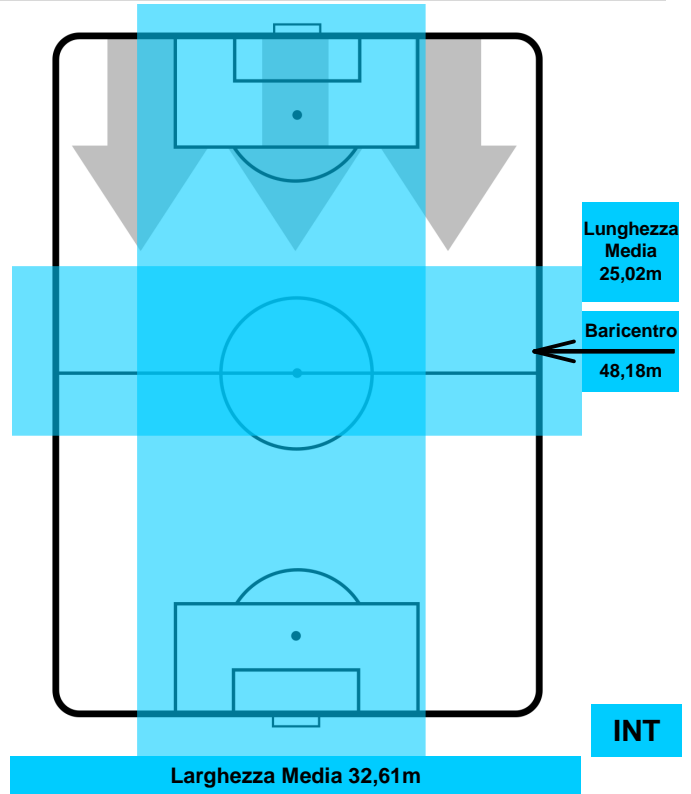

SASSUOLO **SAS** **3** **1** **INT** **INTER**

POSIZIONI MEDIE POSSESSO PALLA (avversario)

- Legenda:**
- 1ª Sostituzione ● Giocatore Entrato ● Giocatore Uscito
 - 2ª Sostituzione ● Giocatore Entrato ● Giocatore Uscito ■ Giocatore Entrato in sostituzione di ●
 - 3ª Sostituzione ● Giocatore Entrato ● Giocatore Uscito ■ Giocatore Entrato in sostituzione di ●

SASSUOLO

SAS 3

1 INT

INTER

BARICENTRO

BILANCIAMENTO OFFENSIVO

SASSUOLO **SAS** **3** **1** **INT** **INTER**

ZONE DI TIRO

3	Gol	1
3	In porta	5
6	Fuori Porta	4

CROSS IN GIOCO

PALLE RECUPERATE

SASSUOLO **SAS 3** **1** **INT** **INTER**

MVP (Most Valuable Player)

MATTEO POLITANO		16
SASSUOLO		SAS
Ruolo:	Attaccante	
Altezza:	1,7m	
Peso:	65 Kg	
Data Nascita:	03/08/1993	
Nazionalità:	ITA	
Jog 26% - Run 61% - Sprint 13%		Km 9.377
2.476	5.742	1.159
Statistiche		
Gol	2	
Occasioni da gol	2	
Totale tiri	2	
Tiri in porta (Gol)	2(2)	
Azioni attacco	3	
Cross	1	
Palle recuperate	2	
Falli subiti	1	
Minuti giocati	81'	
HeatMap		

RODRIGO PALACIO		8
INTER		INT
Ruolo:	Attaccante	
Altezza:	1,75m	
Peso:	70 Kg	
Data Nascita:	05/02/1982	
Nazionalità:	ARG	
Jog 24% - Run 62% - Sprint 14%		Km 10.147
2.482	6.326	1.339
Statistiche		
Gol	1	
Occasioni da gol	2	
Totale tiri	2	
Tiri in porta (Gol)	2(1)	
Azioni attacco	6	
Cross	3	
Palle recuperate	1	
Falli subiti	2	
Minuti giocati	82'	
HeatMap		