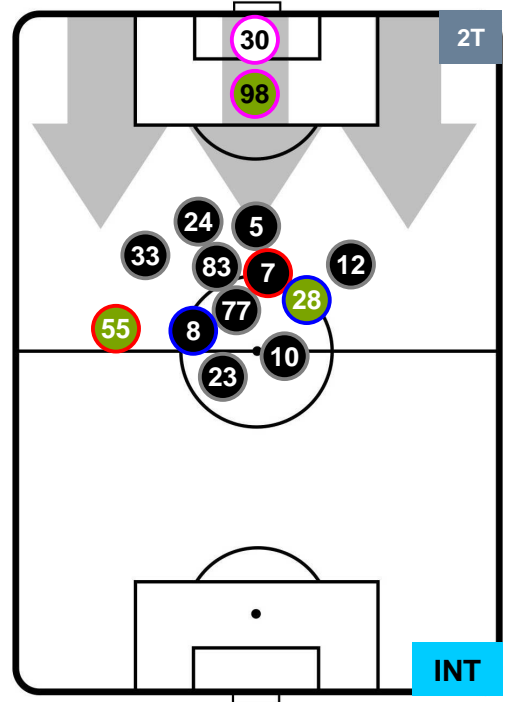

SASSUOLO  **SAS** **3** **1** **INT**  **INTER**

HEATMAP

SASSUOLO

SAS 3

1 INT

INTER

POSIZIONI MEDIE

- Legenda:**
- 1ª Sostituzione ● Giocatore Entrato ● Giocatore Uscito
 - 2ª Sostituzione ● Giocatore Entrato ● Giocatore Uscito ■ Giocatore Entrato in sostituzione di ●
 - 3ª Sostituzione ● Giocatore Entrato ● Giocatore Uscito ■ Giocatore Entrato in sostituzione di ●

SASSUOLO **SAS** **3** **1** **INT** **INTER**

POSIZIONI MEDIE POSSESSO PALLA (proprio)

- Legenda:**
- 1ª Sostituzione ● Giocatore Entrato ● Giocatore Uscito
 - 2ª Sostituzione ● Giocatore Entrato ● Giocatore Uscito Giocatore Entrato in sostituzione di ●
 - 3ª Sostituzione ● Giocatore Entrato ● Giocatore Uscito Giocatore Entrato in sostituzione di ●