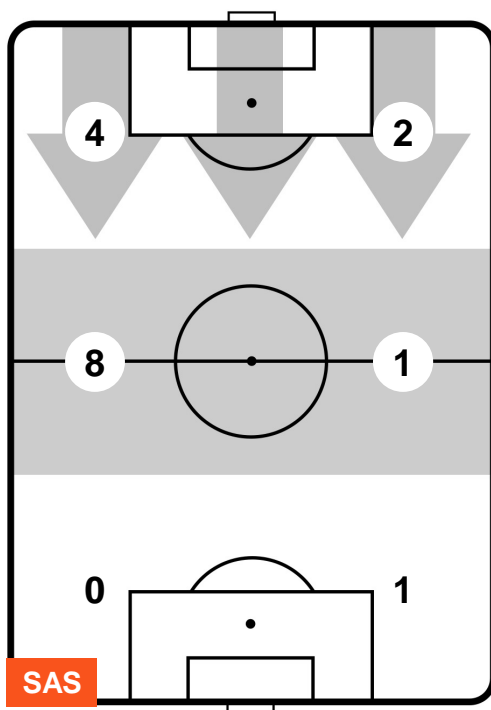

SASSUOLO **SAS** **3** **1** **INT** **INTER**

POSIZIONI MEDIE POSSESSO PALLA (avversario)

- Legenda:**
- 1ª Sostituzione ● Giocatore Entrato ● Giocatore Uscito
 - 2ª Sostituzione ● Giocatore Entrato ● Giocatore Uscito ■ Giocatore Entrato in sostituzione di ●
 - 3ª Sostituzione ● Giocatore Entrato ● Giocatore Uscito ■ Giocatore Entrato in sostituzione di ●

SASSUOLO

SAS 3

1 INT

INTER

BARICENTRO

BILANCIAMENTO OFFENSIVO

SASSUOLO **SAS** **3** **1** **INT** **INTER**

ZONE DI TIRO

3	Gol	1
3	In porta	5
6	Fuori Porta	4

CROSS IN GIOCO

PALLE RECUPERATE

SASSUOLO **SAS 3** **1** **INT** **INTER**

MVP (Most Valuable Player)

MATTEO POLITANO		16
SASSUOLO		SAS
Ruolo:	Attaccante	
Altezza:	1,7m	
Peso:	65 Kg	
Data Nascita:	03/08/1993	
Nazionalità:	ITA	
Jog 26% - Run 61% - Sprint 13%		Km 9.377
2.476	5.742	1.159
Statistiche		
Gol	2	
Occasioni da gol	2	
Totale tiri	2	
Tiri in porta (Gol)	2(2)	
Azioni attacco	3	
Cross	1	
Palle recuperate	2	
Falli subiti	1	
Minuti giocati	81'	
HeatMap		