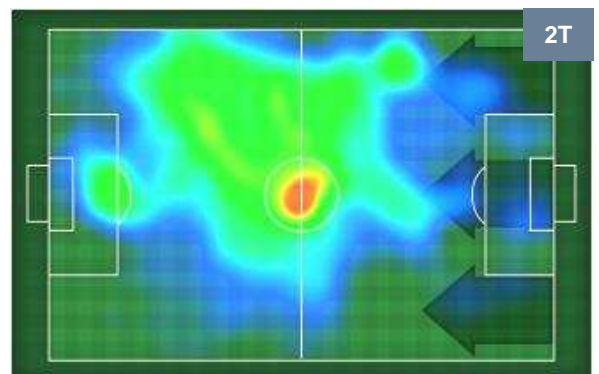

SASSUOLO **SAS 3** **1** **INT** **INTER**

MVP (Most Valuable Player)

MATTEO POLITANO		16
SASSUOLO		SAS
Ruolo:	Attaccante	
Altezza:	1,7m	
Peso:	65 Kg	
Data Nascita:	03/08/1993	
Nazionalità:	ITA	
Jog 26% - Run 61% - Sprint 13%		Km 9.377
2.476	5.742	1.159
Statistiche		
Gol	2	
Occasioni da gol	2	
Totale tiri	2	
Tiri in porta (Gol)	2(2)	
Azioni attacco	3	
Cross	1	
Palle recuperate	2	
Falli subiti	1	
Minuti giocati	81'	
HeatMap		

RODRIGO PALACIO		8
INTER		INT
Ruolo:	Attaccante	
Altezza:	1,75m	
Peso:	70 Kg	
Data Nascita:	05/02/1982	
Nazionalità:	ARG	
Jog 24% - Run 62% - Sprint 14%		Km 10.147
2.482	6.326	1.339
Statistiche		
Gol	1	
Occasioni da gol	2	
Totale tiri	2	
Tiri in porta (Gol)	2(1)	
Azioni attacco	6	
Cross	3	
Palle recuperate	1	
Falli subiti	2	
Minuti giocati	82'	
HeatMap