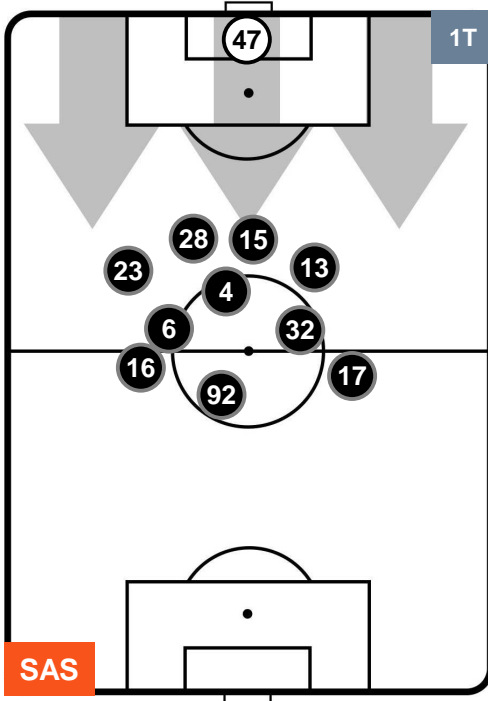

SASSUOLO  **SAS** **3** **1** **INT**  **INTER**

HEATMAP

SASSUOLO

SAS 3

1 INT

INTER

POSIZIONI MEDIE

- Legenda:**
- 1ª Sostituzione ● Giocatore Entrato ● Giocatore Uscito
 - 2ª Sostituzione ● Giocatore Entrato ● Giocatore Uscito ■ Giocatore Entrato in sostituzione di ●
 - 3ª Sostituzione ● Giocatore Entrato ● Giocatore Uscito ■ Giocatore Entrato in sostituzione di ●

SASSUOLO **SAS** **3** **1** **INT** **INTER**

POSIZIONI MEDIE POSSESSO PALLA (proprio)

- Legenda:**
- 1ª Sostituzione ● Giocatore Entrato ● Giocatore Uscito
 - 2ª Sostituzione ● Giocatore Entrato ● Giocatore Uscito Giocatore Entrato in sostituzione di ●
 - 3ª Sostituzione ● Giocatore Entrato ● Giocatore Uscito Giocatore Entrato in sostituzione di ●