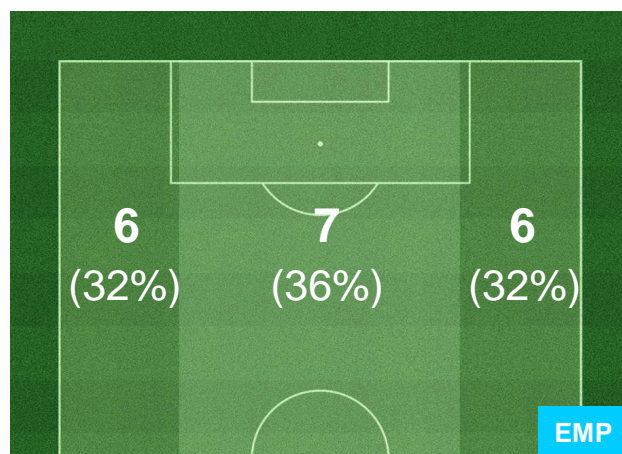

28.648	67.329	6.797
---------------	---------------	--------------

UDINESE  **UDI** **1** **2** **EMP**  **EMPOLI**

HEATMAP

UDINESE **UDI** **1** **2** **EMP** **EMPOLI**

BARICENTRO

BILANCIAMENTO OFFENSIVO

UDINESE **UDI 1** **2** **EMP** EMPOLI

ZONE DI TIRO

1	Gol	2
3	In porta	6
3	Fuori Porta	4

CROSS IN GIOCO

UDINESE  **UDI** **1** **2** **EMP**  **EMPOLI**

PALLE RECUPERATE

UDINESE **UDI** **1** **2** **EMP** **EMPOLI**