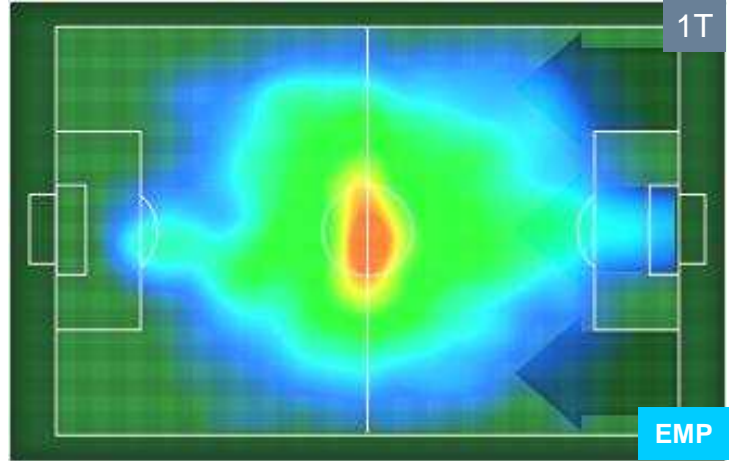

UDINESE **UDI** **1** **2** **EMP** **EMPOLI**

RANKING GIOCATORI (Performance Chilometriche-Velocistiche)

EMP

Jog-Run-Sprint (km)

Rank	Player	totale km
1	RICCARDO SAPONARA	11.265
	2.733	7.556
	0.976	
2	DANIELE CROCE	10.822
	2.456	7.675
	0.691	
3	VINCENT LAURINI	10.535
	3.02	6.764
	0.751	
4	MARIO RUI	9.944
	2.865	6.382
	0.697	
5	LORENZO TONELLI	9.927
	2.93	6.288
	0.709	

Velocità media in Run (km/h)

1	L. TONELLI	EMP	12.9
2	F. BARBA	EMP	8
3	A. DIOUSSE	EMP	8
4	M. LIVAJA	EMP	7.9
5	M. PUCCIARELLI	EMP	7.7

Velocità in Sprint (km/h)

1	F. BARBA	EMP	30.46
2	D. CROCE	EMP	29.73
3	M. MACCARONE	EMP	29.66
4	R. SAPONARA	EMP	29.55
5	L. TONELLI	EMP	29.44

PERFORMANCE DI SQUADRA (Chilometriche-Velocistiche)

Distanza percorsa (Km)	102.774	Velocità Media (Km/h)	6.29

Jog-Run-Sprint (km 102.774)

28.648	67.329	6.797

UDINESE **UDI** **1** **2** **EMP** **EMPOLI**

HEATMAP