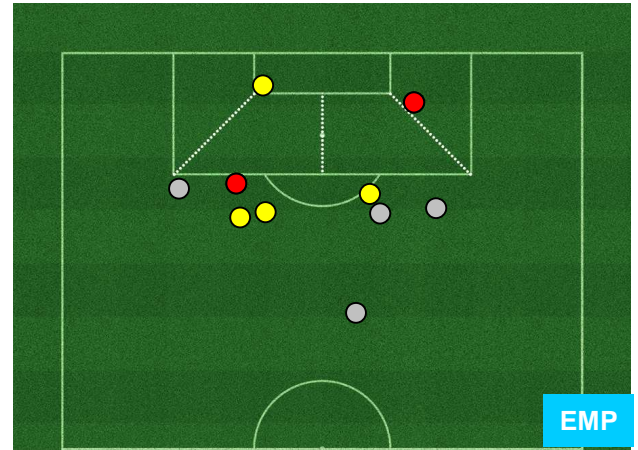

28.648	67.329	6.797
---------------	---------------	--------------

UDINESE  **UDI** **1** **2** **EMP**  **EMPOLI**

HEATMAP

UDINESE **UDI** **1** **2** **EMP** **EMPOLI**

BARICENTRO

BILANCIAMENTO OFFENSIVO

UDINESE **UDI 1** **2** **EMP** EMPOLI

ZONE DI TIRO

1	Gol	2
3	In porta	6
3	Fuori Porta	4

CROSS IN GIOCO

UDINESE  **UDI** **1** **2** **EMP**  **EMPOLI**

PALLE RECUPERATE

UDINESE **UDI** **1** **2** **EMP** **EMPOLI**