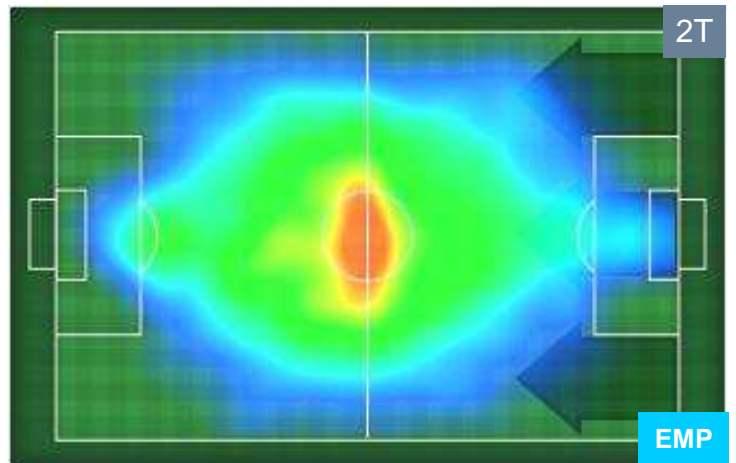

UDINESE **UDI** **1** **2** **EMP** **EMPOLI**

RANKING GIOCATORI (Performance Chilometriche-Velocistiche)

EMP

Jog-Run-Sprint (km)

Rank	Player	totale km
1	RICCARDO SAPONARA	11.265
	2.733	7.556
	0.976	
2	DANIELE CROCE	10.822
	2.456	7.675
	0.691	
3	VINCENT LAURINI	10.535
	3.02	6.764
	0.751	
4	MARIO RUI	9.944
	2.865	6.382
	0.697	
5	LORENZO TONELLI	9.927
	2.93	6.288
	0.709	

Velocità media in Run (km/h)

1	L. TONELLI	EMP	12.9
2	F. BARBA	EMP	8
3	A. DIOUSSE	EMP	8
4	M. LIVAJA	EMP	7.9
5	M. PUCCIARELLI	EMP	7.7

Velocità in Sprint (km/h)

1	F. BARBA	EMP	30.46
2	D. CROCE	EMP	29.73
3	M. MACCARONE	EMP	29.66
4	R. SAPONARA	EMP	29.55
5	L. TONELLI	EMP	29.44

PERFORMANCE DI SQUADRA (Chilometriche-Velocistiche)

Distanza percorsa (Km)	102.774	Velocità Media (Km/h)	6.29

Jog-Run-Sprint (km 102.774)

28.648	67.329	6.797

UDINESE **UDI** **1** **2** **EMP** **EMPOLI**

HEATMAP