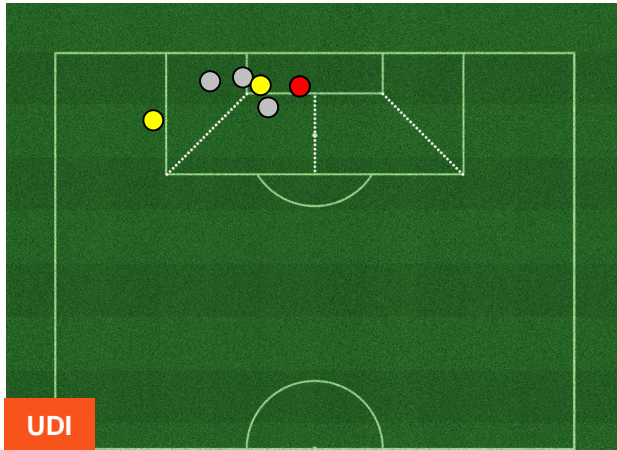

28.648	67.329	6.797
---------------	---------------	--------------

UDINESE  **UDI** **1** **2** **EMP**  **EMPOLI**

HEATMAP

UDINESE **UDI** **1** **2** **EMP** **EMPOLI**

BARICENTRO

BILANCIAMENTO OFFENSIVO

UDINESE **UDI 1** **2** **EMP** EMPOLI

ZONE DI TIRO

1	Gol	2
3	In porta	6
3	Fuori Porta	4

CROSS IN GIOCO

UDINESE  **UDI** **1** **2** **EMP**  **EMPOLI**

PALLE RECUPERATE

UDINESE **UDI** **1** **2** **EMP** **EMPOLI**