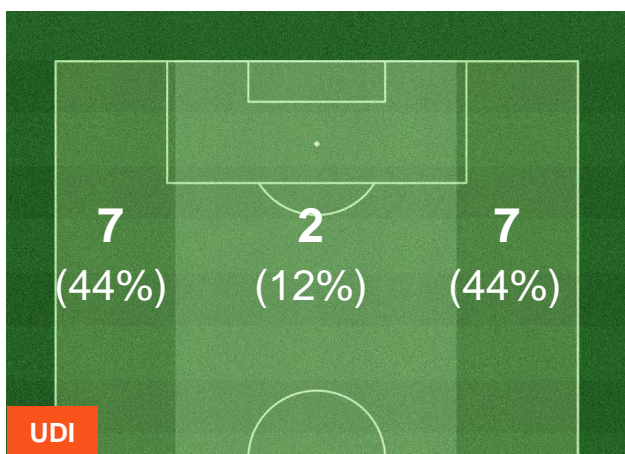

28.648	67.329	6.797
---------------	---------------	--------------

UDINESE  **UDI** **1** **2** **EMP**  **EMPOLI**

HEATMAP

UDINESE **UDI** **1** **2** **EMP** **EMPOLI**

BARICENTRO

BILANCIAMENTO OFFENSIVO

UDINESE **UDI 1** **2** **EMP** EMPOLI

ZONE DI TIRO

1	Gol	2
3	In porta	6
3	Fuori Porta	4

CROSS IN GIOCO

UDINESE  **UDI** **1** **2** **EMP**  **EMPOLI**

PALLE RECUPERATE

UDINESE **UDI** **1** **2** **EMP** **EMPOLI**