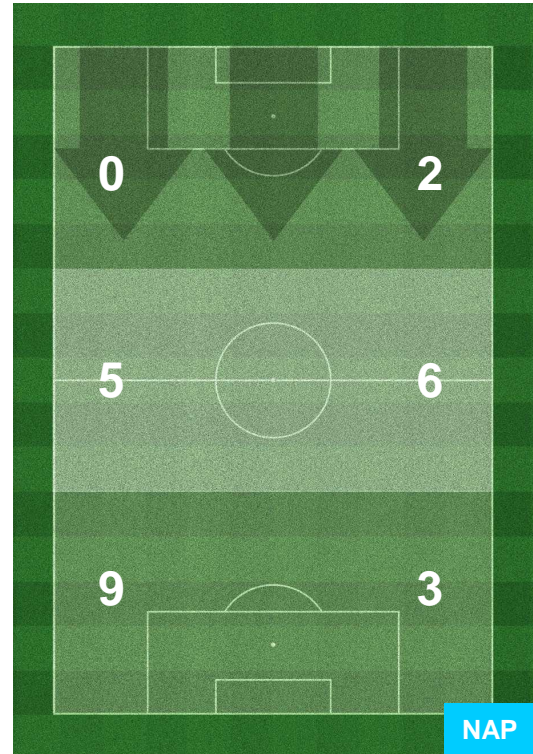

CARPI **CAR** **0** **0** **NAP** **NAPOLI**

ZONE DI TIRO

0	Gol	0
1	In porta	2
5	Fuori Porta	11

CROSS IN GIOCO

CARPI  **CAR** **0** **0** **NAP**  **NAPOLI**

PALLE RECUPERATE

CARPI **CAR 0** **0** **NAP** **NAPOLI**

MVP (Most Valuable Player)

GAETANO LETIZIA

3

CARPI

Ruolo:	Difensore
Altezza:	1,73m
Peso:	63 Kg
Data Nascita:	29/06/1990
Nazionalità:	ITA

Jog-Run-Sprint (Km 10.262)

Jog	Run	Sprint
26%	64%	10%

Jog(2.62)