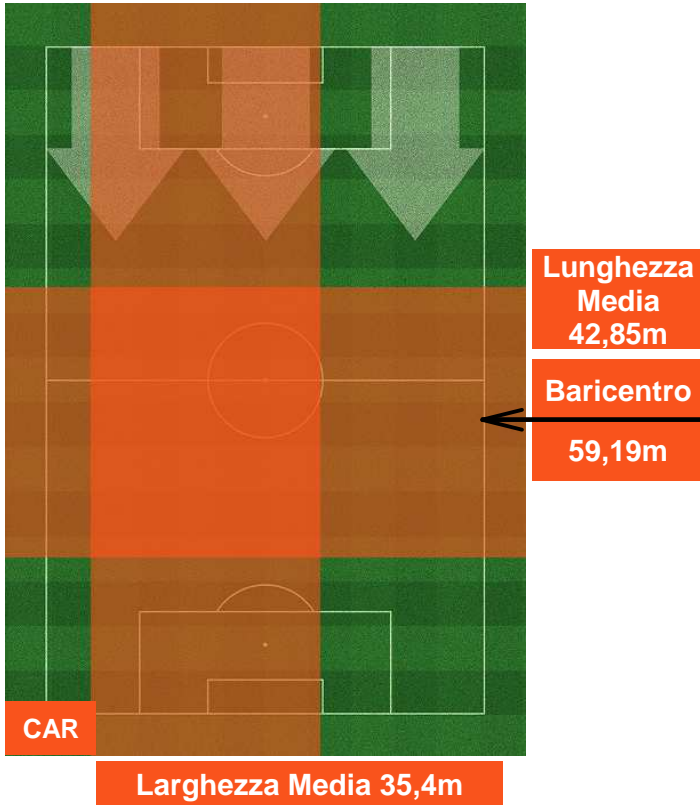

Jog-Run-Sprint (km 112.492)

26.059	76.533	9.9
---------------	---------------	------------

CARPI  **CAR** **0** **0** **NAP**  **NAPOLI**

HEATMAP

CARPI **CAR** **0** **0** **NAP** **NAPOLI**

BARICENTRO

BILANCIAMENTO OFFENSIVO

CARPI **CAR** **0** **0** **NAP** **NAPOLI**

ZONE DI TIRO

0	Gol	0
1	In porta	2
5	Fuori Porta	11

CROSS IN GIOCO

CARPI  **CAR** **0** **0** **NAP**  **NAPOLI**

PALLE RECUPERATE

CARPI **CAR 0** **0** **NAP** **NAPOLI**