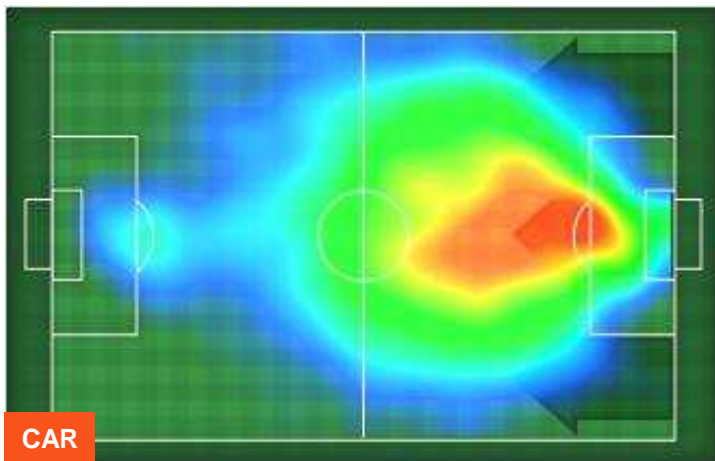

CARPI **CAR 0** **0** **NAP** **NAPOLI**

RANKING GIOCATORI (Performance Chilometriche-Velocistiche)

NAP

Jog-Run-Sprint (km)

Rank	Player	totale km
1	LORENZO INSIGNE	11.904
	2.625	8.23
2	ALLAN	11.61
	2.619	8.1
3	GONZALO HIGUAIN	10.864
	3.138	7.001
4	ELSEID HYSAJ	10.856
	2.398	7.313
5	RAUL ALBIOL	10.791
	2.69	7.295

Velocità media in Run (km/h)

1	F. GHOULAM	NAP	10.09
2	K. KOULIBALY	NAP	9.9
3	JORGINHO	NAP	8.5
4	M. HAMSIK	NAP	8.09
5	ALLAN	NAP	7.79

Velocità in Sprint (km/h)

1	M. GABBIADINI	NAP	31.94
2	D. MERTENS	NAP	30.62
3	M. HAMSIK	NAP	29.92
4	L. INSIGNE	NAP	29.92
5	K. KOULIBALY	NAP	29.78

PERFORMANCE DI SQUADRA (Chilometriche-Velocistiche)

Distanza percorsa (Km)	112.492	Velocità Media (Km/h)	6.9
Velocità media in Run (Km/h)	8.19	Velocità Massima (Km/h)	26.37
Velocità in Sprint (Km/h)	21.98		

Jog-Run-Sprint (km 112.492)

26.059	76.533	9.9

CARPI **CAR** **0**   **0** **NAP** **NAPOLI**

HEATMAP