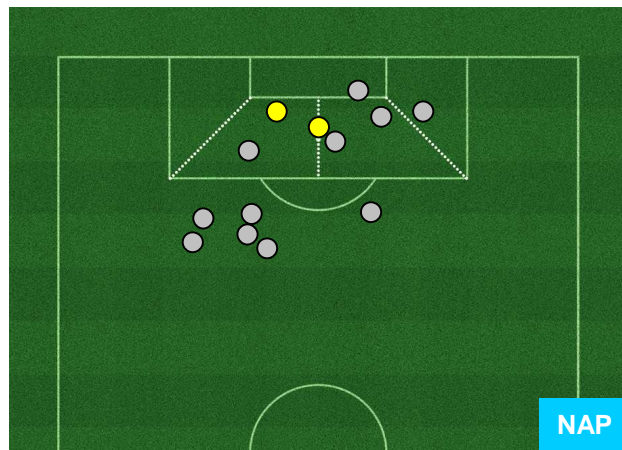

Jog-Run-Sprint (km 112.492)

26.059	76.533	9.9
---------------	---------------	------------

CARPI  **CAR** **0** **0** **NAP**  **NAPOLI**

HEATMAP

CARPI **CAR** **0** **0** **NAP** **NAPOLI**

BARICENTRO

BILANCIAMENTO OFFENSIVO

CARPI **CAR** **0** **0** **NAP** **NAPOLI**

ZONE DI TIRO

0	Gol	0
1	In porta	2
5	Fuori Porta	11

CROSS IN GIOCO

CARPI  **CAR** **0** **0** **NAP**  **NAPOLI**

PALLE RECUPERATE

CARPI **CAR 0** **0** **NAP** **NAPOLI**