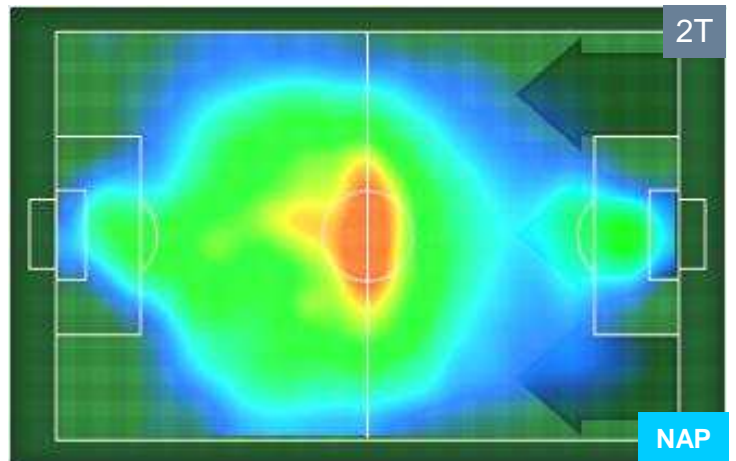

CARPI **CAR 0** **0** **NAP** **NAPOLI**

RANKING GIOCATORI (Performance Chilometriche-Velocistiche)

NAP

Jog-Run-Sprint (km)

Rank	Player	totale km
1	LORENZO INSIGNE	11.904
	2.625	8.23
2	ALLAN	11.61
	2.619	8.1
3	GONZALO HIGUAIN	10.864
	3.138	7.001
4	ELSEID HYSAJ	10.856
	2.398	7.313
5	RAUL ALBIOL	10.791
	2.69	7.295

Velocità media in Run (km/h)

1	F. GHOULAM	NAP	10.09
2	K. KOULIBALY	NAP	9.9
3	JORGINHO	NAP	8.5
4	M. HAMSIK	NAP	8.09
5	ALLAN	NAP	7.79

Velocità in Sprint (km/h)

1	M. GABBIADINI	NAP	31.94
2	D. MERTENS	NAP	30.62
3	M. HAMSIK	NAP	29.92
4	L. INSIGNE	NAP	29.92
5	K. KOULIBALY	NAP	29.78

PERFORMANCE DI SQUADRA (Chilometriche-Velocistiche)

Distanza percorsa (Km)	112.492	Velocità Media (Km/h)	6.9
Velocità media in Run (Km/h)	8.19	Velocità Massima (Km/h)	26.37
Velocità in Sprint (Km/h)	21.98		

Jog-Run-Sprint (km 112.492)

26.059	76.533	9.9

CARPI **CAR** **0**   **0** **NAP** **NAPOLI**

HEATMAP