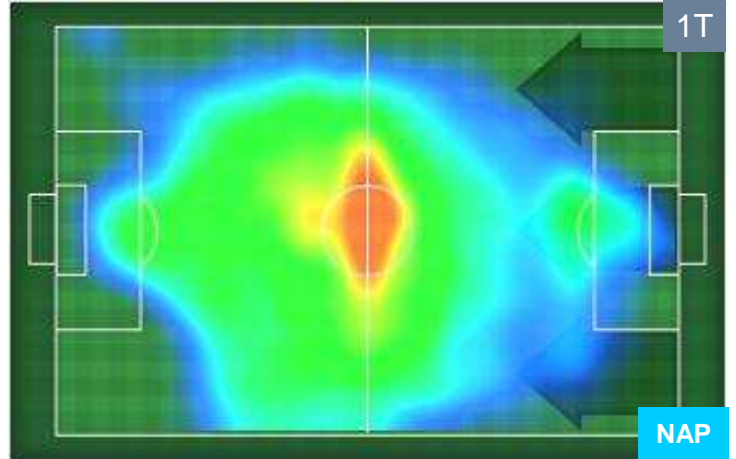

Jog-Run-Sprint (km 112.492)

26.059	76.533	9.9
---------------	---------------	------------

CARPI  **CAR** **0** **0** **NAP**  **NAPOLI**

HEATMAP

CARPI **CAR** **0** **0** **NAP** **NAPOLI**

BARICENTRO

BILANCIAMENTO OFFENSIVO