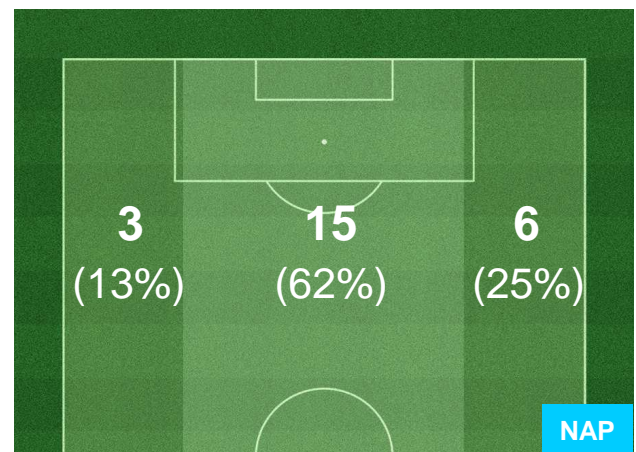

Jog-Run-Sprint (km 112.492)

26.059	76.533	9.9
---------------	---------------	------------

CARPI  **CAR** **0** **0** **NAP**  **NAPOLI**

HEATMAP

CARPI **CAR** **0** **0** **NAP** **NAPOLI**

BARICENTRO

BILANCIAMENTO OFFENSIVO

CARPI **CAR** **0** **0** **NAP** **NAPOLI**

ZONE DI TIRO

0	Gol	0
1	In porta	2
5	Fuori Porta	11

CROSS IN GIOCO

CARPI  **CAR** **0** **0** **NAP**  **NAPOLI**

PALLE RECUPERATE

CARPI **CAR 0** **0** **NAP** **NAPOLI**