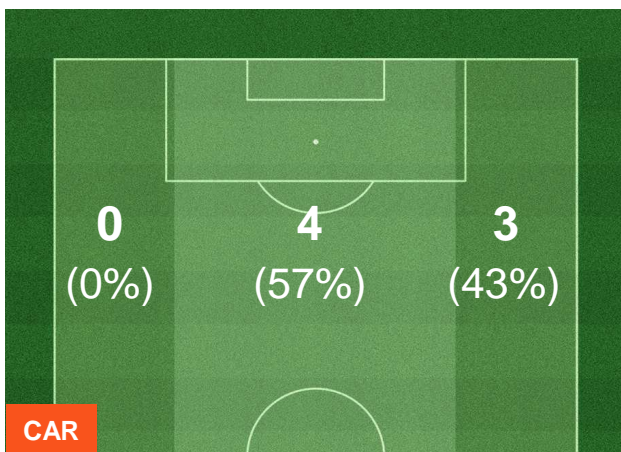

Jog-Run-Sprint (km 112.492)

26.059	76.533	9.9
---------------	---------------	------------

CARPI  **CAR** **0** **0** **NAP**  **NAPOLI**

HEATMAP

CARPI **CAR** **0** **0** **NAP** **NAPOLI**

BARICENTRO

BILANCIAMENTO OFFENSIVO

CARPI **CAR** **0** **0** **NAP** **NAPOLI**

ZONE DI TIRO

0	Gol	0
1	In porta	2
5	Fuori Porta	11

CROSS IN GIOCO

CARPI  **CAR** **0** **0** **NAP**  **NAPOLI**

PALLE RECUPERATE

CARPI **CAR 0** **0** **NAP** **NAPOLI**