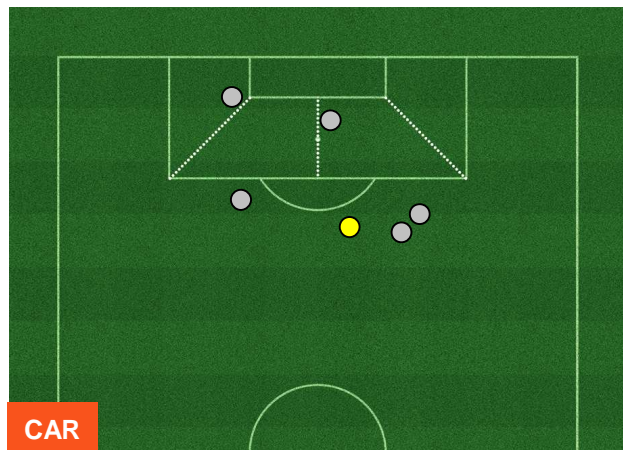

Jog-Run-Sprint (km 112.492)

26.059	76.533	9.9
---------------	---------------	------------

CARPI  **CAR** **0** **0** **NAP**  **NAPOLI**

HEATMAP

CARPI **CAR** **0** **0** **NAP** **NAPOLI**

BARICENTRO

BILANCIAMENTO OFFENSIVO

CARPI **CAR** **0** **0** **NAP** **NAPOLI**

ZONE DI TIRO

0	Gol	0
1	In porta	2
5	Fuori Porta	11

CROSS IN GIOCO

CARPI  **CAR** **0** **0** **NAP**  **NAPOLI**

PALLE RECUPERATE

CARPI **CAR 0** **0** **NAP** **NAPOLI**