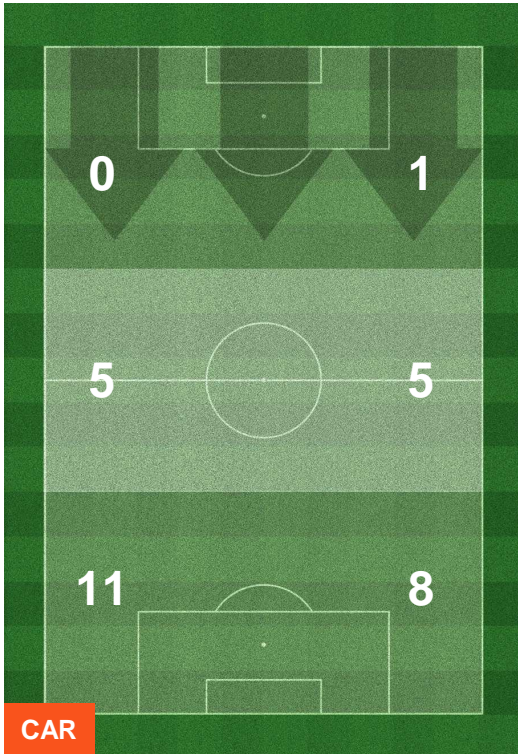

CARPI **CAR** **0** **0** **NAP** **NAPOLI**

ZONE DI TIRO

0	Gol	0
1	In porta	2
5	Fuori Porta	11

CROSS IN GIOCO

CARPI  **CAR** **0** **0** **NAP**  **NAPOLI**

PALLE RECUPERATE

CARPI **CAR 0** **0** **NAP** **NAPOLI**

MVP (Most Valuable Player)

GAETANO LETIZIA

3

CARPI

Ruolo:	Difensore
Altezza:	1,73m
Peso:	63 Kg
Data Nascita:	29/06/1990
Nazionalità:	ITA

Jog-Run-Sprint (Km 10.262)

Jog	Run	Sprint
26%	64%	10%

Jog(2.62)