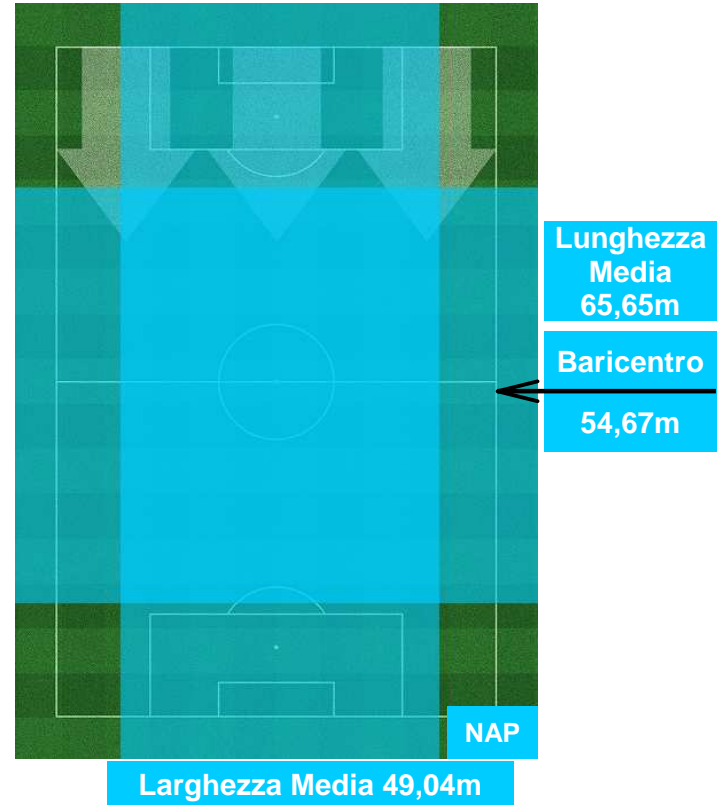

Jog-Run-Sprint (km 112.492)

26.059	76.533	9.9
---------------	---------------	------------

CARPI  **CAR** **0** **0** **NAP**  **NAPOLI**

HEATMAP

CARPI **CAR** **0** **0** **NAP** **NAPOLI**

BARICENTRO

BILANCIAMENTO OFFENSIVO

CARPI **CAR** **0** **0** **NAP** **NAPOLI**

ZONE DI TIRO

0	Gol	0
1	In porta	2
5	Fuori Porta	11

CROSS IN GIOCO

CARPI  **CAR** **0** **0** **NAP**  **NAPOLI**

PALLE RECUPERATE

CARPI **CAR 0** **0** **NAP** **NAPOLI**

MVP (Most Valuable Player)

GAETANO LETIZIA

3

CARPI

Ruolo:	Difensore
Altezza:	1,73m
Peso:	63 Kg
Data Nascita:	29/06/1990
Nazionalità:	ITA

Jog-Run-Sprint (Km 10.262)

Jog	Run	Sprint
26%	64%	10%

Jog(2.62)