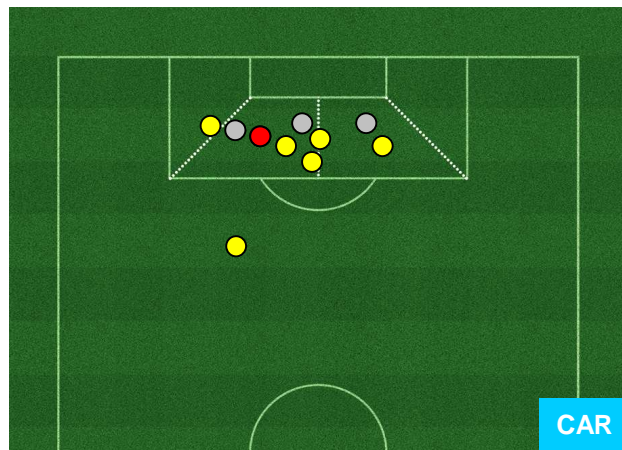

HEATMAP

ROMA ROM 5 1 CAR CARPI

BARICENTRO

BILANCIAMENTO OFFENSIVO

ROMA **ROM 5** **1** **CAR** **CARPI**

ZONE DI TIRO

5	Gol	1
12	In porta	7
4	Fuori Porta	3

CROSS IN GIOCO

ROMA  **ROM 5** **1** **CAR**  **CARPI**

PALLE RECUPERATE

ROMA ROM 5 1 CAR CARPI

MVP (Most Valuable Player)

CRISTIAN ZACCARDO

5

CARPI

Ruolo:	Difensore
Altezza:	1,84m
Peso:	77 Kg
Data Nascita:	21/12/1981
Nazionalità:	ITA