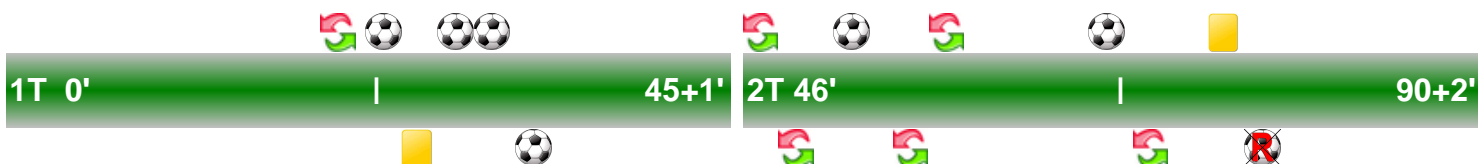

ROMA ROM 5 1 CAR CARPI

CRONOLOGIA

ROM

CAR

ROMA	ROM	CARPI	CAR
21' W. VAINQUEUR | S. KEITA		26' I. COFIE	
24' K. MANOLAS	1-0	34' M. BORRIELLO	3-1
28' M. PJANIC	2-0		
31' GERVINHO	3-0		
Int F. TOTTI | E. DZEKO		Int A. DI GAUDIO | S. ROMAGNOLI	
51' M. SALAH	4-1	55' A. LAZZARI | M. FEDELE	
55' J. ITURBE | F. TOTTI		71' K. LASAGNA | M. BORRIELLO	
68' L. DIGNE	5-1	77' R. MATOS	
76' MAICON			

Legenda:

Gol	Rigore	Ammonizione	Espulsione
Autogol	Rigore sbagliato	Doppia Ammonizione	Sostituzione