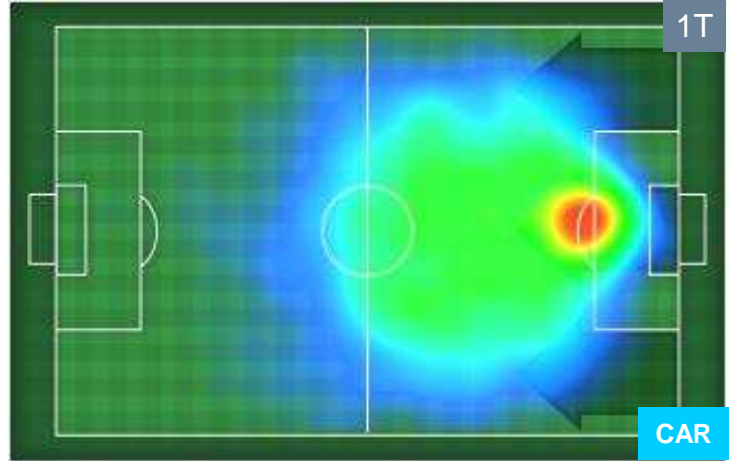

PERFORMANCE DI SQUADRA (Chilometriche-Velocistiche)

Distanza percorsa (Km) **98.446** Velocità Media (Km/h) **6.5**

Jog-Run-Sprint (km 98.446)

27.587 **64.033** **6.826**

ROMA  **ROM 5** **1** **CAR**  **CARPI**

HEATMAP

ROMA ROM 5 1 CAR CARPI

BARICENTRO

BILANCIAMENTO OFFENSIVO

ROMA **ROM 5** **1** **CAR** **CARPI**

ZONE DI TIRO

5	Gol	1
12	In porta	7
4	Fuori Porta	3

CROSS IN GIOCO