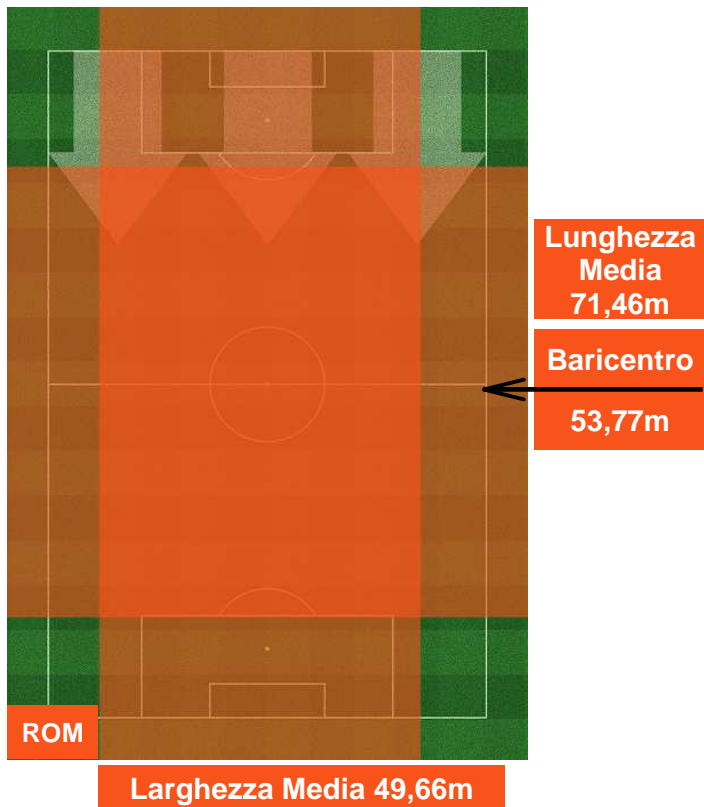

PERFORMANCE DI SQUADRA (Chilometriche-Velocistiche)

Distanza percorsa (Km) **98.446** Velocità Media (Km/h) **6.5**

Jog-Run-Sprint (km 98.446)

27.587 **64.033** **6.826**

ROMA  **ROM 5** **1** **CAR**  **CARPI**

HEATMAP

ROMA ROM 5 1 CAR CARPI

BARICENTRO

BILANCIAMENTO OFFENSIVO

ROMA **ROM 5** **1** **CAR** **CARPI**

ZONE DI TIRO

5	Gol	1
12	In porta	7
4	Fuori Porta	3

CROSS IN GIOCO