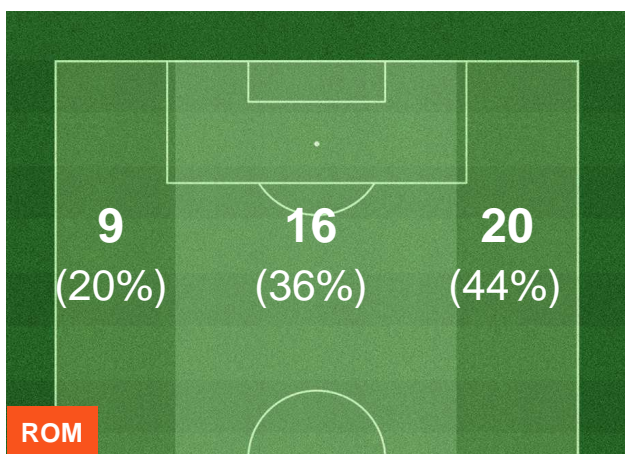

HEATMAP

ROMA ROM 5 1 CAR CARPI

BARICENTRO

BILANCIAMENTO OFFENSIVO

ROMA **ROM 5** **1** **CAR** **CARPI**

ZONE DI TIRO

5	Gol	1
12	In porta	7
4	Fuori Porta	3

CROSS IN GIOCO

ROMA  **ROM 5** **1** **CAR**  **CARPI**

PALLE RECUPERATE

ROMA ROM 5 1 CAR CARPI

MVP (Most Valuable Player)

CRISTIAN ZACCARDO

5

CARPI

Ruolo:	Difensore
Altezza:	1,84m
Peso:	77 Kg
Data Nascita:	21/12/1981
Nazionalità:	ITA