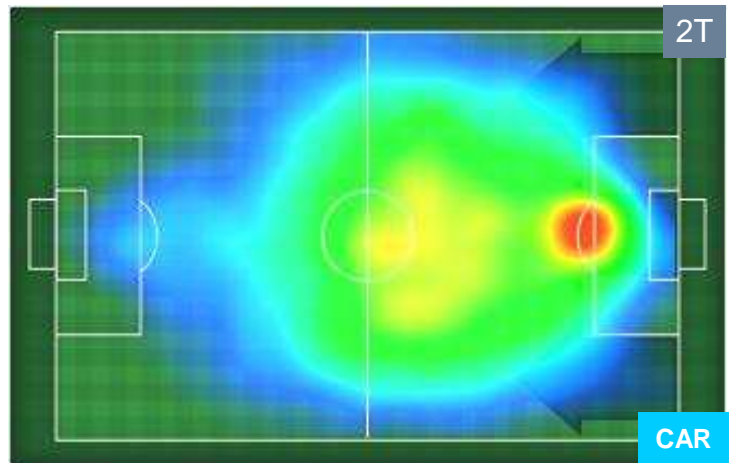

PERFORMANCE DI SQUADRA (Chilometriche-Velocistiche)

Distanza percorsa (Km) **98.446** Velocità Media (Km/h) **6.5**

Jog-Run-Sprint (km 98.446)

27.587 **64.033** **6.826**

ROMA  **ROM 5** **1** **CAR**  **CARPI**

HEATMAP

ROMA ROM 5 1 CAR CARPI

BARICENTRO

BILANCIAMENTO OFFENSIVO

ROMA **ROM 5** **1** **CAR** **CARPI**

ZONE DI TIRO

5	Gol	1
12	In porta	7
4	Fuori Porta	3

CROSS IN GIOCO