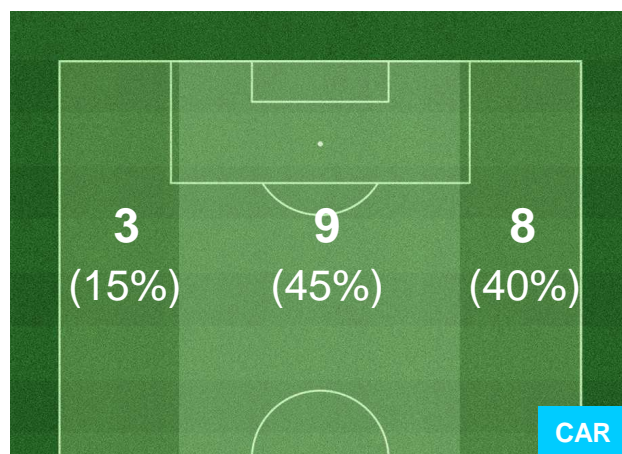

HEATMAP

ROMA ROM 5 1 CAR CARPI

BARICENTRO

BILANCIAMENTO OFFENSIVO

ROMA **ROM 5** **1** **CAR** **CARPI**

ZONE DI TIRO

5	Gol	1
12	In porta	7
4	Fuori Porta	3

CROSS IN GIOCO

ROMA  **ROM 5** **1** **CAR**  **CARPI**

PALLE RECUPERATE

ROMA ROM 5 1 CAR CARPI

MVP (Most Valuable Player)

CRISTIAN ZACCARDO

5

CARPI

Ruolo:	Difensore
Altezza:	1,84m
Peso:	77 Kg
Data Nascita:	21/12/1981
Nazionalità:	ITA