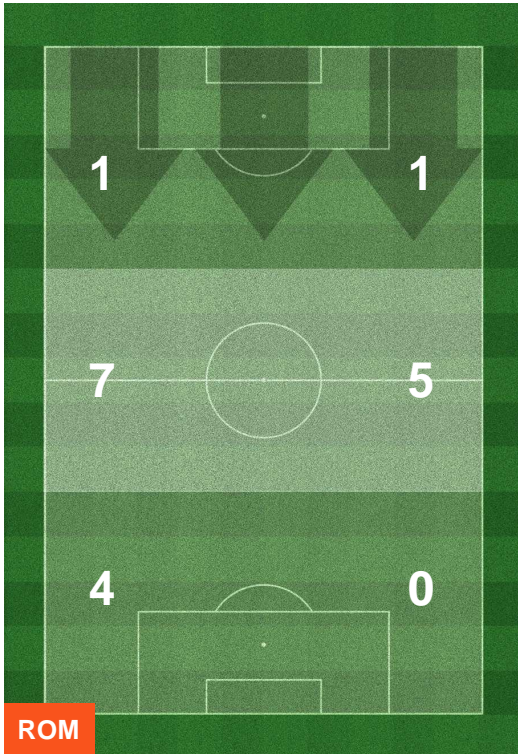

HEATMAP

ROMA ROM 5 1 CAR CARPI

BARICENTRO

BILANCIAMENTO OFFENSIVO

ROMA **ROM 5** **1** **CAR** **CARPI**

ZONE DI TIRO

5	Gol	1
12	In porta	7
4	Fuori Porta	3

CROSS IN GIOCO

ROMA  **ROM 5** **1** **CAR**  **CARPI**

PALLE RECUPERATE

ROMA ROM 5 1 CAR CARPI

MVP (Most Valuable Player)

CRISTIAN ZACCARDO

5

CARPI

Ruolo:	Difensore
Altezza:	1,84m
Peso:	77 Kg
Data Nascita:	21/12/1981
Nazionalità:	ITA