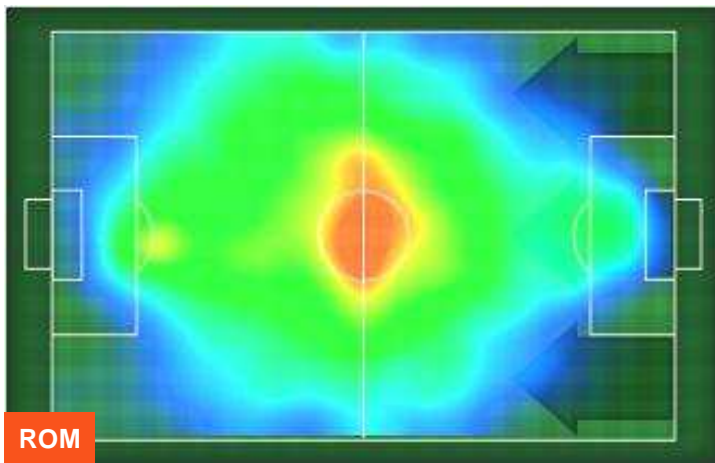

PERFORMANCE DI SQUADRA (Chilometriche-Velocistiche)

Distanza percorsa (Km) **98.446** Velocità Media (Km/h) **6.5**

Jog-Run-Sprint (km 98.446)

27.587 **64.033** **6.826**

ROMA  **ROM 5** **1** **CAR**  **CARPI**

HEATMAP

ROMA ROM 5 1 CAR CARPI

BARICENTRO

BILANCIAMENTO OFFENSIVO

ROMA **ROM 5** **1** **CAR** **CARPI**

ZONE DI TIRO

5	Gol	1
12	In porta	7
4	Fuori Porta	3

CROSS IN GIOCO