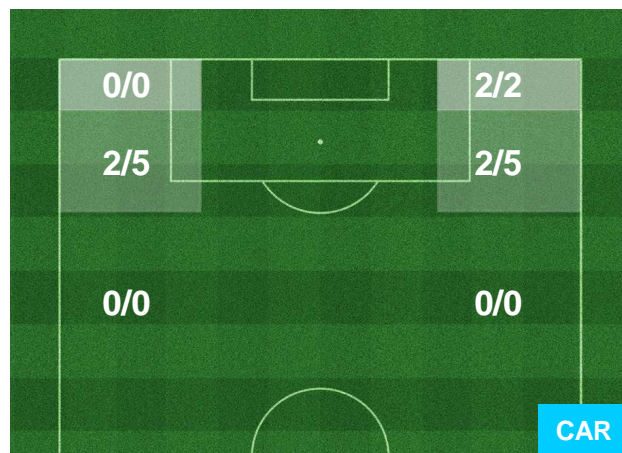

HEATMAP

ROMA ROM 5 1 CAR CARPI

BARICENTRO

BILANCIAMENTO OFFENSIVO

ROMA **ROM 5** **1** **CAR** **CARPI**

ZONE DI TIRO

5	Gol	1
12	In porta	7
4	Fuori Porta	3

CROSS IN GIOCO

ROMA  **ROM 5** **1** **CAR**  **CARPI**

PALLE RECUPERATE

ROMA ROM 5 1 CAR CARPI

MVP (Most Valuable Player)

CRISTIAN ZACCARDO

5

CARPI

Ruolo:	Difensore
Altezza:	1,84m
Peso:	77 Kg
Data Nascita:	21/12/1981
Nazionalità:	ITA