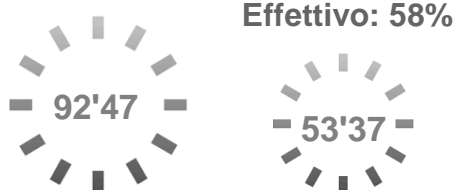

Legenda:

Gol	Rigore	Ammonizione	Espulsione
Autogol	Rigore sbagliato	Doppia Ammonizione	Sostituzione

ROMA **ROM 5** **1** **CAR** CARPI

TEMPO DI GIOCO

POSSESSO PALLA

Tempo Effettivo 53'37

POSSESSO PALLA

Totale 36'49