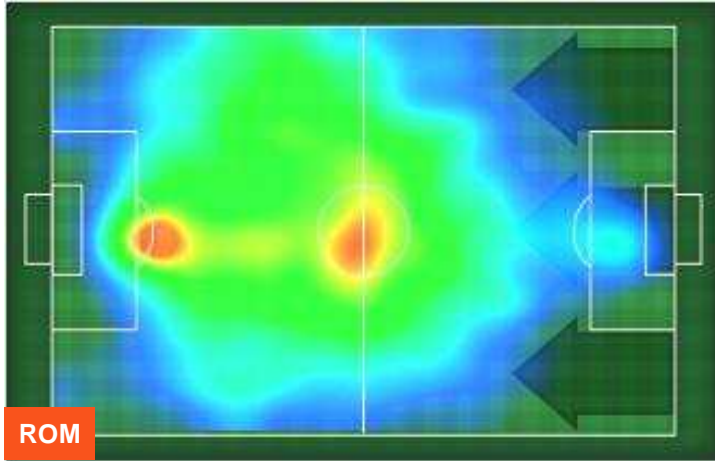

PERFORMANCE DI SQUADRA (Chilometriche-Velocistiche)

Distanza percorsa (Km) **98.446** Velocità Media (Km/h) **6.5**

Jog-Run-Sprint (km 98.446)

27.587 **64.033** **6.826**

ROMA  **ROM 5** **1** **CAR**  **CARPI**

HEATMAP

ROMA ROM 5 1 CAR CARPI

BARICENTRO

BILANCIAMENTO OFFENSIVO

ROMA **ROM 5** **1** **CAR** **CARPI**

ZONE DI TIRO

5	Gol	1
12	In porta	7
4	Fuori Porta	3

CROSS IN GIOCO