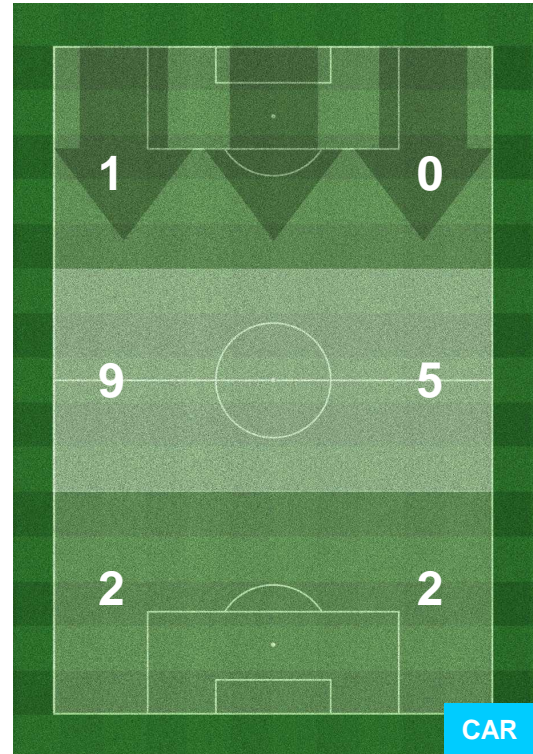

HEATMAP

ROMA ROM 5 1 CAR CARPI

BARICENTRO

BILANCIAMENTO OFFENSIVO

ROMA **ROM 5** **1** **CAR** **CARPI**

ZONE DI TIRO

5	Gol	1
12	In porta	7
4	Fuori Porta	3

CROSS IN GIOCO

ROMA  **ROM 5** **1** **CAR**  **CARPI**

PALLE RECUPERATE

ROMA ROM 5 1 CAR CARPI

MVP (Most Valuable Player)

CRISTIAN ZACCARDO

5

CARPI

Ruolo:	Difensore
Altezza:	1,84m
Peso:	77 Kg
Data Nascita:	21/12/1981
Nazionalità:	ITA