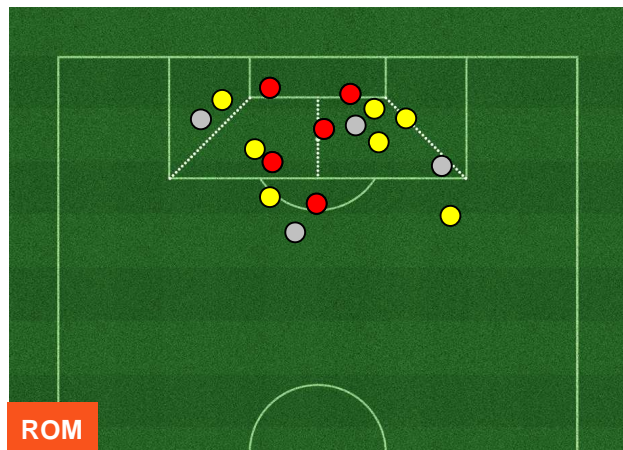

HEATMAP

ROMA ROM 5 1 CAR CARPI

BARICENTRO

BILANCIAMENTO OFFENSIVO

ROMA **ROM 5** **1** **CAR** **CARPI**

ZONE DI TIRO

5	Gol	1
12	In porta	7
4	Fuori Porta	3

CROSS IN GIOCO

ROMA  **ROM 5** **1** **CAR**  **CARPI**

PALLE RECUPERATE

ROMA ROM 5 1 CAR CARPI

MVP (Most Valuable Player)

CRISTIAN ZACCARDO

5

CARPI

Ruolo:	Difensore
Altezza:	1,84m
Peso:	77 Kg
Data Nascita:	21/12/1981
Nazionalità:	ITA