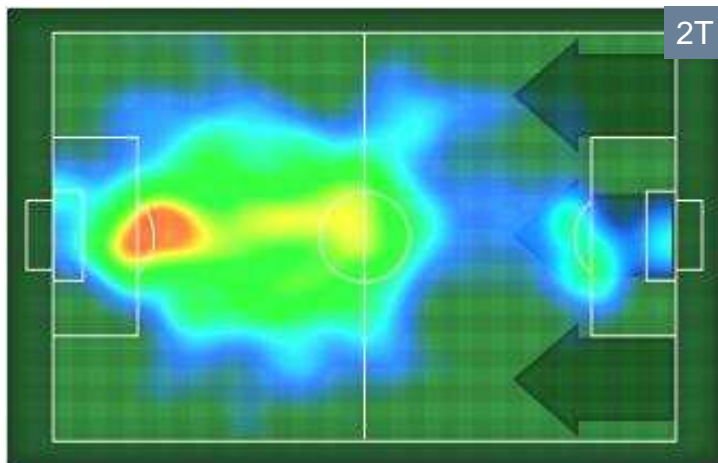

NAPOLI **N** **NAP** **2**

1 **FIO**

FIorentINA

MVP (Most Valuable Player)

GONZALO HIGUAIN **9**

N **NAPOLI**

Ruolo:	Attaccante
Altezza:	1,84m
Peso:	82 Kg
Data Nascita:	10/12/1987
Nazionalità:	ARG

Jog-Run-Sprint (Km 10.334)

Jog	Run	Sprint
34%	57%	9%

Jog(3.505) Run(5.904) Sprint(0.925)

Statistiche

Minuti giocati	97'
Tiri in porta (Gol)	2(1)
Gol	1

Occasioni da gol	3
Palle perse	2

HeatMap