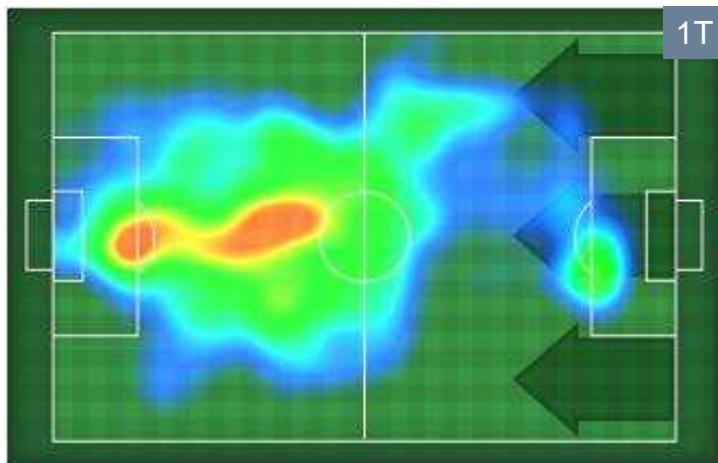

NAPOLI **N** **NAP** **2**

1 **FIO**

FIorentINA

MVP (Most Valuable Player)

GONZALO HIGUAIN **9**

N **NAPOLI**

Ruolo:	Attaccante
Altezza:	1,84m
Peso:	82 Kg
Data Nascita:	10/12/1987
Nazionalità:	ARG

Jog-Run-Sprint (Km 10.334)

Jog	Run	Sprint
34%	57%	9%

Jog(3.505) Run(5.904) Sprint(0.925)

Statistiche

Minuti giocati	97'
Tiri in porta (Gol)	2(1)
Gol	1

Occasioni da gol	3
Palle perse	2

HeatMap