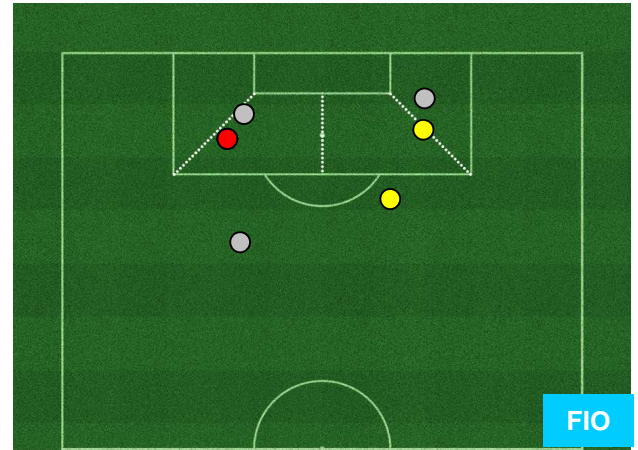

## BARICENTRO

## BILANCIAMENTO OFFENSIVO

NAPOLI  **NAP** **2** **1** **FIO**  **FIorentINA**

## ZONE DI TIRO

2	Gol	1
5	In porta	3
4	Fuori Porta	3