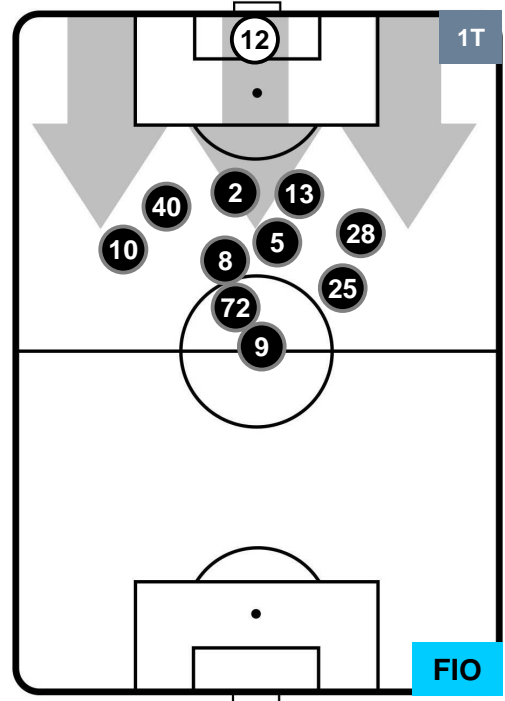

JUVENTUS

JUV 2

1 FIO

FIORENTINA

POSIZIONI MEDIE POSSESSO PALLA (proprio)

- Legenda:**
- 1ª Sostituzione ● Giocatore Entrato ● Giocatore Uscito
 - 2ª Sostituzione ● Giocatore Entrato ● Giocatore Uscito Giocatore Entrato in sostituzione di ●
 - 3ª Sostituzione ● Giocatore Entrato ● Giocatore Uscito Giocatore Entrato in sostituzione di ●

JUVENTUS

JUV 2

1 FIO

FIORENTINA

POSIZIONI MEDIE POSSESSO PALLA (avversario)

- Legenda:**
- 1ª Sostituzione ● Giocatore Entrato ● Giocatore Uscito
 - 2ª Sostituzione ● Giocatore Entrato ● Giocatore Uscito ■ Giocatore Entrato in sostituzione di ●
 - 3ª Sostituzione ● Giocatore Entrato ● Giocatore Uscito ■ Giocatore Entrato in sostituzione di ●