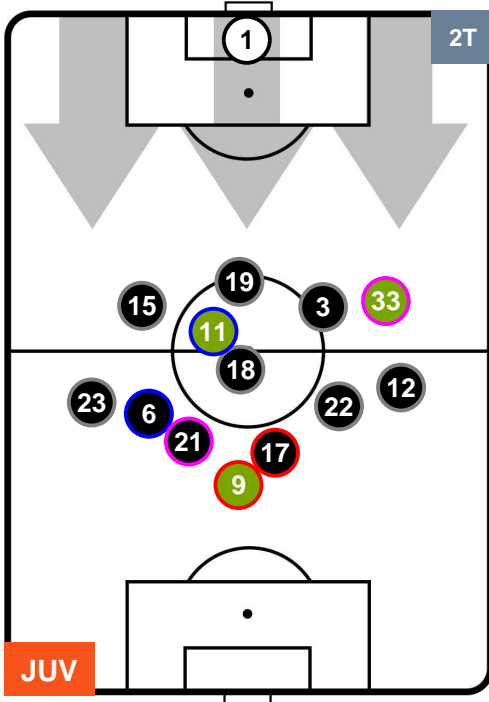

JUVENTUS

JUV 2

1 FIO

FIORENTINA

HEATMAP

POSIZIONI MEDIE

- Legenda:**
- 1ª Sostituzione ● Giocatore Entrato ● Giocatore Uscito
 - 2ª Sostituzione ● Giocatore Entrato ● Giocatore Uscito ■ Giocatore Entrato in sostituzione di ●
 - 3ª Sostituzione ● Giocatore Entrato ● Giocatore Uscito ■ Giocatore Entrato in sostituzione di ●

JUVENTUS

JUV 2

1 FIO

FIORENTINA

POSIZIONI MEDIE POSSESSO PALLA (proprio)

- Legenda:**
- 1ª Sostituzione ● Giocatore Entrato ● Giocatore Uscito
 - 2ª Sostituzione ● Giocatore Entrato ● Giocatore Uscito Giocatore Entrato in sostituzione di ●
 - 3ª Sostituzione ● Giocatore Entrato ● Giocatore Uscito Giocatore Entrato in sostituzione di ●

JUVENTUS

JUV 2

1 FIO

FIORENTINA

POSIZIONI MEDIE POSSESSO PALLA (avversario)

- Legenda:**
- 1ª Sostituzione ● Giocatore Entrato ● Giocatore Uscito
 - 2ª Sostituzione ● Giocatore Entrato ● Giocatore Uscito ■ Giocatore Entrato in sostituzione di ●
 - 3ª Sostituzione ● Giocatore Entrato ● Giocatore Uscito ■ Giocatore Entrato in sostituzione di ●