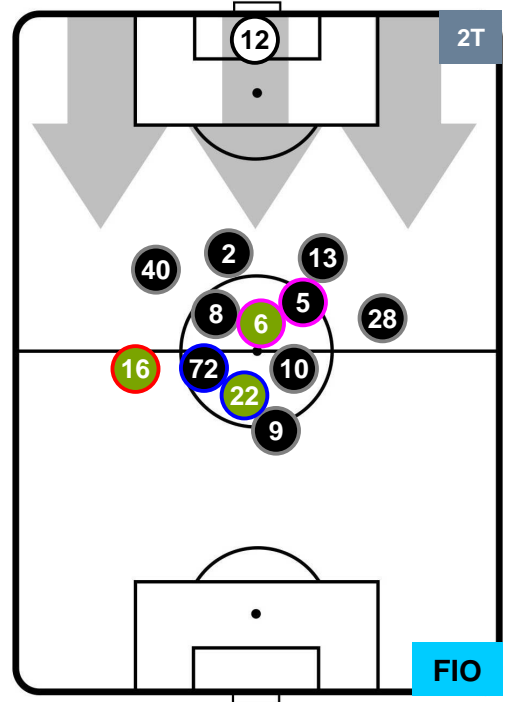

JUVENTUS

JUV 2

1 FIO

FIORENTINA

HEATMAP

POSIZIONI MEDIE

- Legenda:**
- 1ª Sostituzione ● Giocatore Entrato ● Giocatore Uscito
 - 2ª Sostituzione ● Giocatore Entrato ● Giocatore Uscito ■ Giocatore Entrato in sostituzione di ●
 - 3ª Sostituzione ● Giocatore Entrato ● Giocatore Uscito ■ Giocatore Entrato in sostituzione di ●

JUVENTUS

JUV 2

1 FIO

FIORENTINA

POSIZIONI MEDIE POSSESSO PALLA (proprio)

- Legenda:**
- 1ª Sostituzione ● Giocatore Entrato ● Giocatore Uscito
 - 2ª Sostituzione ● Giocatore Entrato ● Giocatore Uscito Giocatore Entrato in sostituzione di ●
 - 3ª Sostituzione ● Giocatore Entrato ● Giocatore Uscito Giocatore Entrato in sostituzione di ●