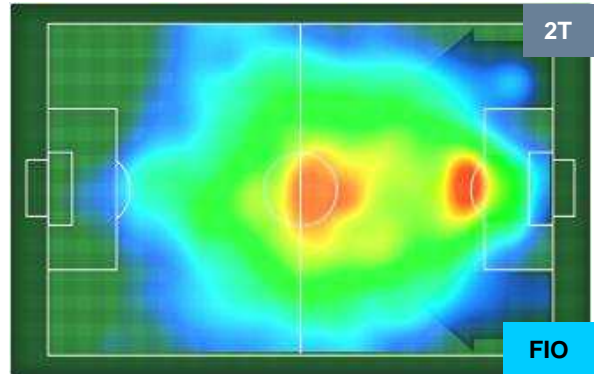

JUVENTUS

JUV 2

1 FIO

FIORENTINA

HEATMAP

POSIZIONI MEDIE

- Legenda:**
- 1ª Sostituzione ● Giocatore Entrato ● Giocatore Uscito
 - 2ª Sostituzione ● Giocatore Entrato ● Giocatore Uscito ■ Giocatore Entrato in sostituzione di ●
 - 3ª Sostituzione ● Giocatore Entrato ● Giocatore Uscito ■ Giocatore Entrato in sostituzione di ●

JUVENTUS

JUV 2

1 FIO

FIORENTINA

POSIZIONI MEDIE POSSESSO PALLA (proprio)

- Legenda:**
- 1ª Sostituzione ● Giocatore Entrato ● Giocatore Uscito
 - 2ª Sostituzione ● Giocatore Entrato ● Giocatore Uscito Giocatore Entrato in sostituzione di ●
 - 3ª Sostituzione ● Giocatore Entrato ● Giocatore Uscito Giocatore Entrato in sostituzione di ●