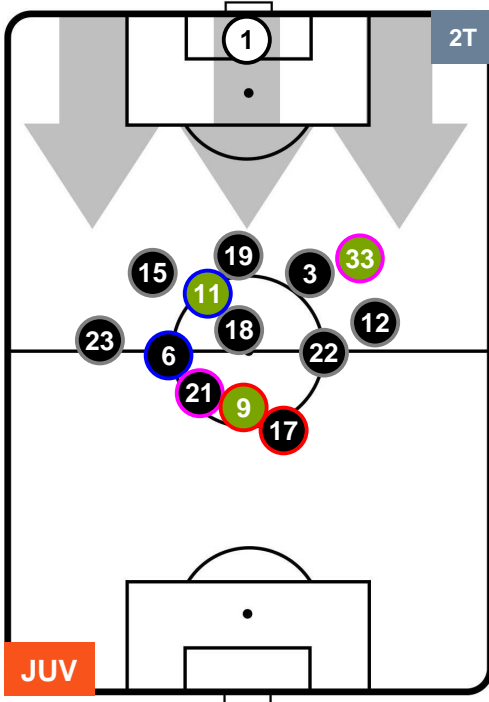

JUVENTUS

JUV 2

1 FIO

FIORENTINA

HEATMAP

POSIZIONI MEDIE

- Legenda:**
- 1ª Sostituzione ● Giocatore Entrato ● Giocatore Uscito
 - 2ª Sostituzione ● Giocatore Entrato ● Giocatore Uscito ■ Giocatore Entrato in sostituzione di ●
 - 3ª Sostituzione ● Giocatore Entrato ● Giocatore Uscito ■ Giocatore Entrato in sostituzione di ●

JUVENTUS

JUV 2

1 FIO

FIORENTINA

POSIZIONI MEDIE POSSESSO PALLA (proprio)

- Legenda:**
- 1ª Sostituzione ● Giocatore Entrato ● Giocatore Uscito
 - 2ª Sostituzione ● Giocatore Entrato ● Giocatore Uscito Giocatore Entrato in sostituzione di ●
 - 3ª Sostituzione ● Giocatore Entrato ● Giocatore Uscito Giocatore Entrato in sostituzione di ●