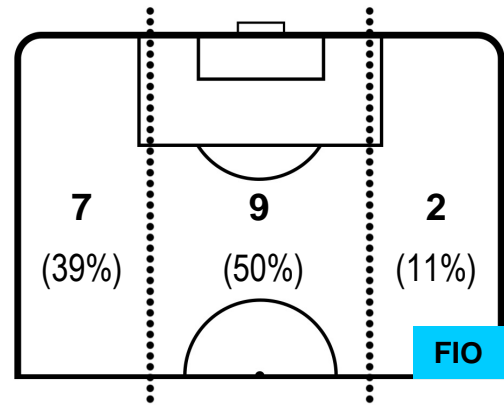

BILANCIAMENTO OFFENSIVO