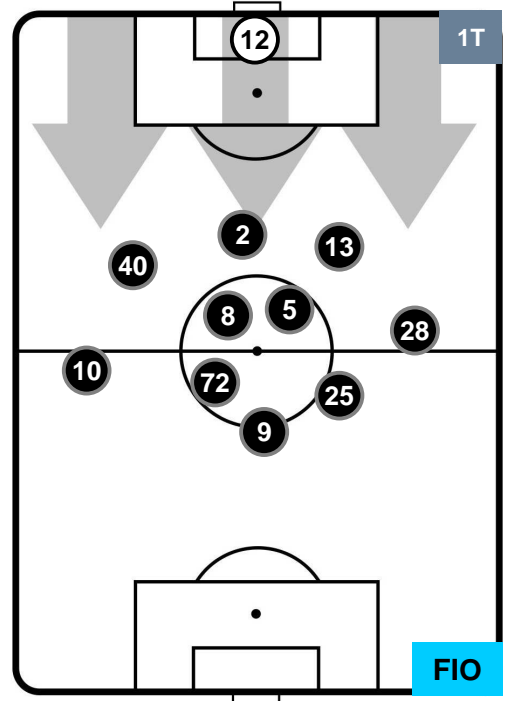

JUVENTUS

JUV 2

1 FIO

FIORENTINA

HEATMAP

POSIZIONI MEDIE

- Legenda:**
- 1ª Sostituzione ● Giocatore Entrato ● Giocatore Uscito
 - 2ª Sostituzione ● Giocatore Entrato ● Giocatore Uscito ■ Giocatore Entrato in sostituzione di ●
 - 3ª Sostituzione ● Giocatore Entrato ● Giocatore Uscito ■ Giocatore Entrato in sostituzione di ●

JUVENTUS

JUV 2

1 FIO

FIORENTINA

POSIZIONI MEDIE POSSESSO PALLA (proprio)

- Legenda:**
- 1ª Sostituzione ● Giocatore Entrato ● Giocatore Uscito
 - 2ª Sostituzione ● Giocatore Entrato ● Giocatore Uscito Giocatore Entrato in sostituzione di ●
 - 3ª Sostituzione ● Giocatore Entrato ● Giocatore Uscito Giocatore Entrato in sostituzione di ●

JUVENTUS

JUV 2

1 FIO

FIORENTINA

POSIZIONI MEDIE POSSESSO PALLA (avversario)

- Legenda:**
- 1ª Sostituzione ● Giocatore Entrato ● Giocatore Uscito
 - 2ª Sostituzione ● Giocatore Entrato ● Giocatore Uscito ■ Giocatore Entrato in sostituzione di ●
 - 3ª Sostituzione ● Giocatore Entrato ● Giocatore Uscito ■ Giocatore Entrato in sostituzione di ●