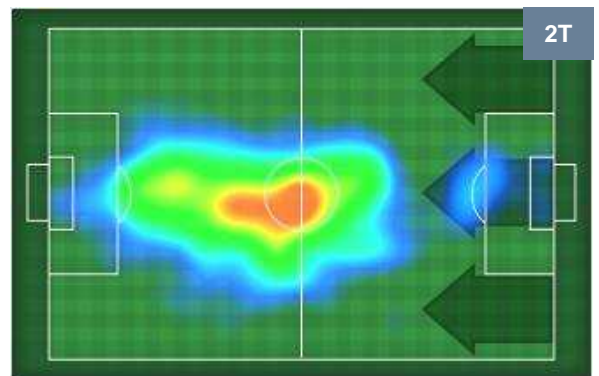

JUVENTUS

JUV 2

1 FIO

FIORENTINA

MVP (Most Valuable Player)

PAULO DYBALA		21
JUVENTUS		JUV
Ruolo:	Attaccante	
Altezza:	1,77m	
Peso:	69 Kg	
Data Nascita:	15/11/1993	
Nazionalità:	ARG	
Jog 26% - Run 67% - Sprint 7% Km 10.169		
2.633	6.78	0.756
Statistiche		
Occasioni da gol	3	
Totale tiri	4	
Tiri in porta (Gol)	1(0)	
Azioni attacco	5	
Cross	3	
Palle recuperate	2	
Falli subiti	1	
Minuti giocati	85'	

NIKOLA KALINIC		9
FIORENTINA		FIO
Ruolo:	Attaccante	
Altezza:	1,86m	
Peso:	78 Kg	
Data Nascita:	05/01/1988	
Nazionalità:	CRO	
Jog 37% - Run 51% - Sprint 12% Km 9.537		
3.567	4.886	1.084
Statistiche		
Gol	1	
Occasioni da gol	1	
Totale tiri	1	
Tiri in porta (Gol)	1(1)	
Azioni attacco	5	
Falli subiti	3	
Minuti giocati	96'	

HeatMap