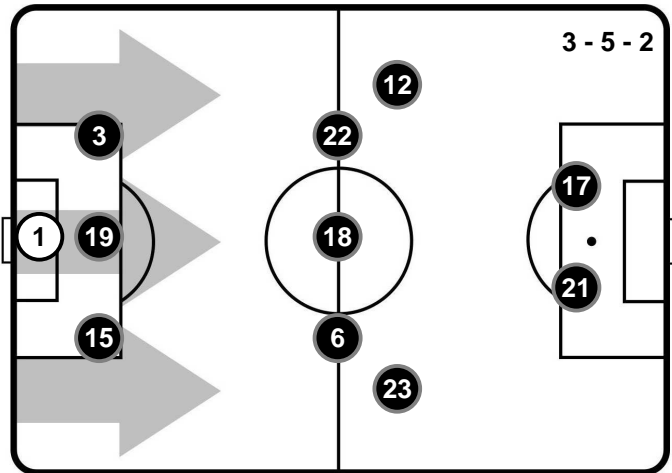

JUVENTUS

JUV 2

1 FIO

FIORENTINA

FORMAZIONI

JUVENTUS

- 1 GIANLUIGI BUFFON (P)
- 15 ANDREA BARZAGLI
- 19 LEONARDO BONUCCI
- 3 GIORGIO CHIELLINI
- 23 DANI ALVES
- 6 SAMI KHEDIRA
- 18 MARIO LEMINA
- 22 KWADWO ASAMOAH
- 12 ALEX SANDRO
- 21 PAULO DYBALA
- 17 MARIO MANDZUKIC