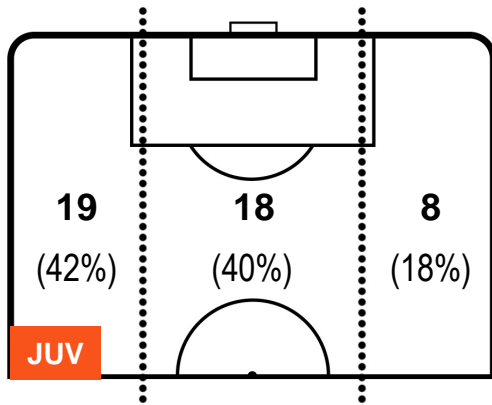

JUVENTUS

JUV 2

1 FIO

FIORENTINA

BARICENTRO

BILANCIAMENTO OFFENSIVO

JUVENTUS

JUV 2

1 FIO

FIORENTINA

ZONE DI TIRO

CROSS IN GIOCO

PALLE RECUPERATE

JUVENTUS

JUV 2

1 FIO

FIORENTINA

MVP (Most Valuable Player)

PAULO DYBALA		21
JUVENTUS		JUV
Ruolo:	Attaccante	
Altezza:	1,77m	
Peso:	69 Kg	
Data Nascita:	15/11/1993	
Nazionalità:	ARG	
Jog 26% - Run 67% - Sprint 7% Km 10.169		
2.633	6.78	0.756
Statistiche		
Occasioni da gol	3	
Totale tiri	4	
Tiri in porta (Gol)	1(0)	
Azioni attacco	5	
Cross	3	
Palle recuperate	2	
Falli subiti	1	
Minuti giocati	85'	