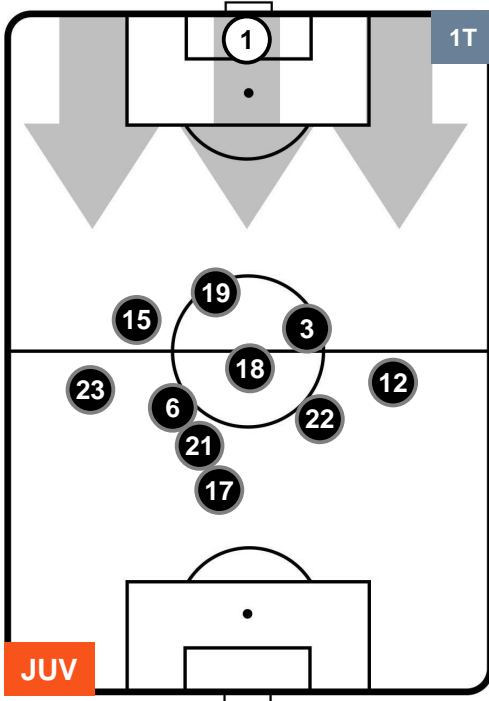

JUVENTUS

JUV 2

1 FIO

FIORENTINA

HEATMAP

POSIZIONI MEDIE

- Legenda:**
- 1ª Sostituzione ● Giocatore Entrato ● Giocatore Uscito
 - 2ª Sostituzione ● Giocatore Entrato ● Giocatore Uscito ■ Giocatore Entrato in sostituzione di ●
 - 3ª Sostituzione ● Giocatore Entrato ● Giocatore Uscito ■ Giocatore Entrato in sostituzione di ●

JUVENTUS

JUV 2

1 FIO

FIORENTINA

POSIZIONI MEDIE POSSESSO PALLA (proprio)

- Legenda:**
- 1ª Sostituzione ● Giocatore Entrato ● Giocatore Uscito
 - 2ª Sostituzione ● Giocatore Entrato ● Giocatore Uscito Giocatore Entrato in sostituzione di ●
 - 3ª Sostituzione ● Giocatore Entrato ● Giocatore Uscito Giocatore Entrato in sostituzione di ●