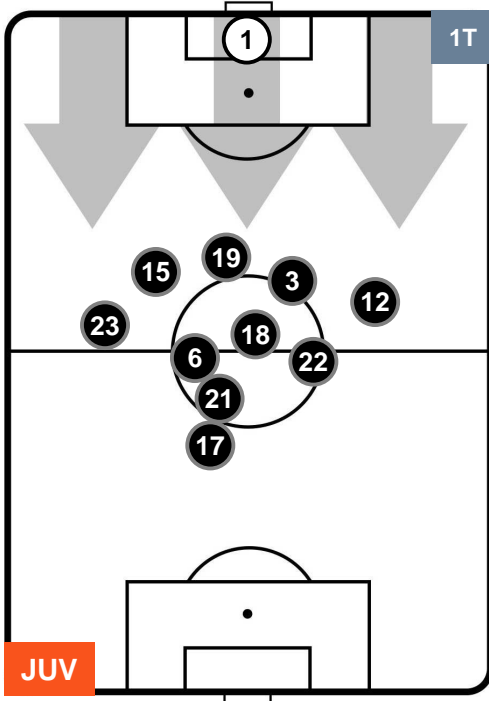

JUVENTUS

JUV 2

1 FIO

FIORENTINA

POSIZIONI MEDIE POSSESSO PALLA (proprio)

- Legenda:**
- 1ª Sostituzione ● Giocatore Entrato ● Giocatore Uscito
 - 2ª Sostituzione ● Giocatore Entrato ● Giocatore Uscito Giocatore Entrato in sostituzione di ●
 - 3ª Sostituzione ● Giocatore Entrato ● Giocatore Uscito Giocatore Entrato in sostituzione di ●

JUVENTUS

JUV 2

1 FIO

FIORENTINA

POSIZIONI MEDIE POSSESSO PALLA (avversario)

- Legenda:**
- 1ª Sostituzione ● Giocatore Entrato ● Giocatore Uscito
 - 2ª Sostituzione ● Giocatore Entrato ● Giocatore Uscito ■ Giocatore Entrato in sostituzione di ●
 - 3ª Sostituzione ● Giocatore Entrato ● Giocatore Uscito ■ Giocatore Entrato in sostituzione di ●