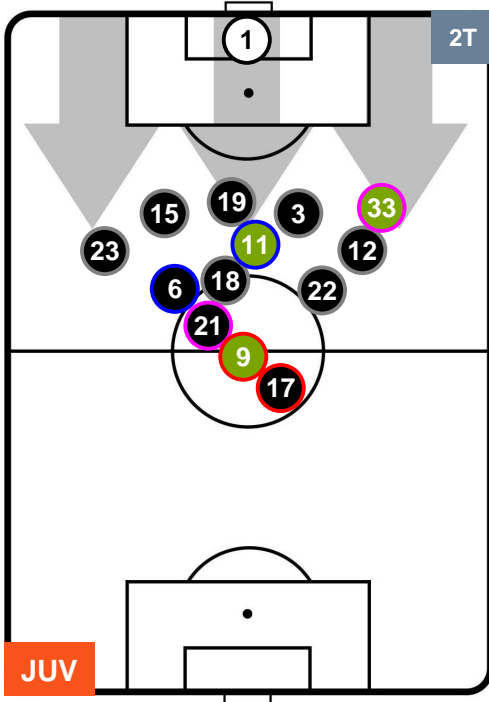

JUVENTUS

JUV 2

1 FIO

FIORENTINA

POSIZIONI MEDIE POSSESSO PALLA (proprio)

- Legenda:**
- 1ª Sostituzione ● Giocatore Entrato ● Giocatore Uscito
 - 2ª Sostituzione ● Giocatore Entrato ● Giocatore Uscito Giocatore Entrato in sostituzione di ●
 - 3ª Sostituzione ● Giocatore Entrato ● Giocatore Uscito Giocatore Entrato in sostituzione di ●

JUVENTUS

JUV 2

1 FIO

FIORENTINA

POSIZIONI MEDIE POSSESSO PALLA (avversario)

- Legenda:**
- 1ª Sostituzione ● Giocatore Entrato ● Giocatore Uscito
 - 2ª Sostituzione ● Giocatore Entrato ● Giocatore Uscito ■ Giocatore Entrato in sostituzione di ●
 - 3ª Sostituzione ● Giocatore Entrato ● Giocatore Uscito ■ Giocatore Entrato in sostituzione di ●