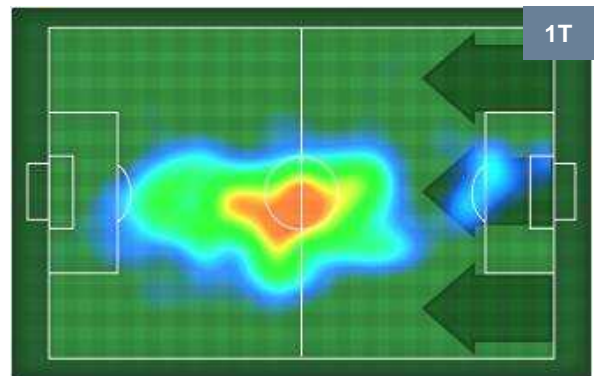

JUVENTUS

JUV 2

1 FIO

FIORENTINA

MVP (Most Valuable Player)

PAULO DYBALA		21
JUVENTUS		JUV
Ruolo:	Attaccante	
Altezza:	1,77m	
Peso:	69 Kg	
Data Nascita:	15/11/1993	
Nazionalità:	ARG	
Jog 26% - Run 67% - Sprint 7% Km 10.169		
2.633	6.78	0.756
Statistiche		
Occasioni da gol	3	
Totale tiri	4	
Tiri in porta (Gol)	1(0)	
Azioni attacco	5	
Cross	3	
Palle recuperate	2	
Falli subiti	1	
Minuti giocati	85'	

NIKOLA KALINIC		9
FIORENTINA		FIO
Ruolo:	Attaccante	
Altezza:	1,86m	
Peso:	78 Kg	
Data Nascita:	05/01/1988	
Nazionalità:	CRO	
Jog 37% - Run 51% - Sprint 12% Km 9.537		
3.567	4.886	1.084
Statistiche		
Gol	1	
Occasioni da gol	1	
Totale tiri	1	
Tiri in porta (Gol)	1(1)	
Azioni attacco	5	
Falli subiti	3	
Minuti giocati	96'	

HeatMap