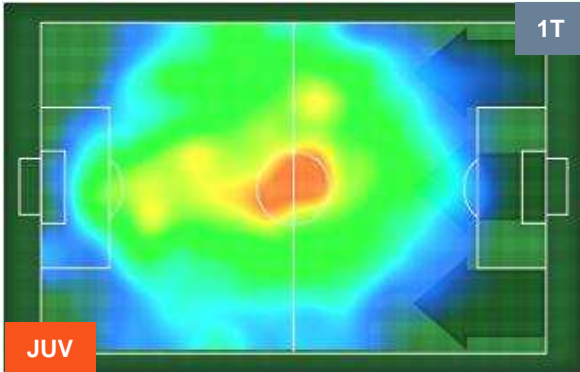

JUVENTUS

JUV 2

1 FIO

FIORENTINA

HEATMAP

POSIZIONI MEDIE

- Legenda:**
- 1ª Sostituzione ● Giocatore Entrato ● Giocatore Uscito
 - 2ª Sostituzione ● Giocatore Entrato ● Giocatore Uscito ■ Giocatore Entrato in sostituzione di ●
 - 3ª Sostituzione ● Giocatore Entrato ● Giocatore Uscito ■ Giocatore Entrato in sostituzione di ●

JUVENTUS

JUV 2

1 FIO

FIORENTINA

POSIZIONI MEDIE POSSESSO PALLA (proprio)

- Legenda:**
- 1ª Sostituzione ● Giocatore Entrato ● Giocatore Uscito
 - 2ª Sostituzione ● Giocatore Entrato ● Giocatore Uscito Giocatore Entrato in sostituzione di ●
 - 3ª Sostituzione ● Giocatore Entrato ● Giocatore Uscito Giocatore Entrato in sostituzione di ●