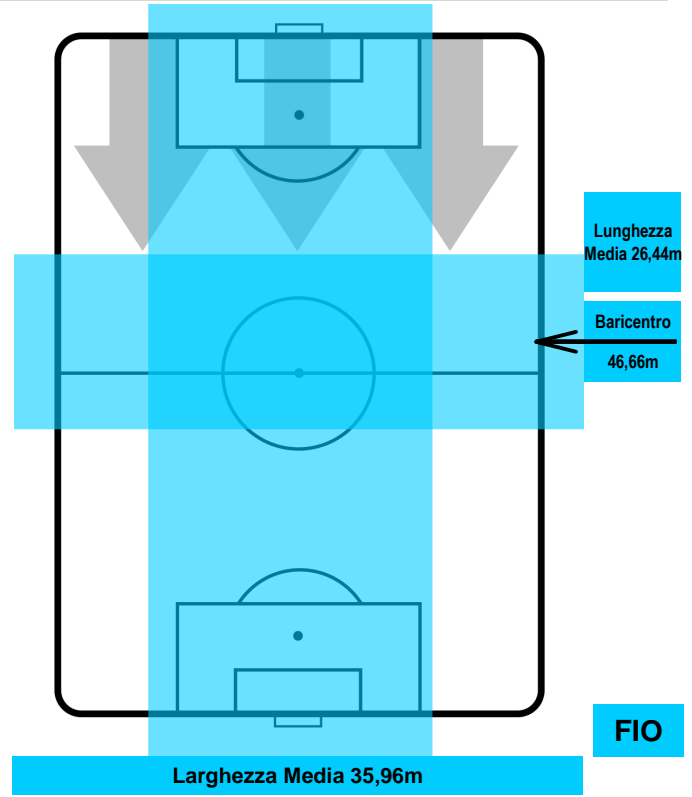

JUVENTUS

JUV 2

1 FIO

FIORENTINA

BARICENTRO