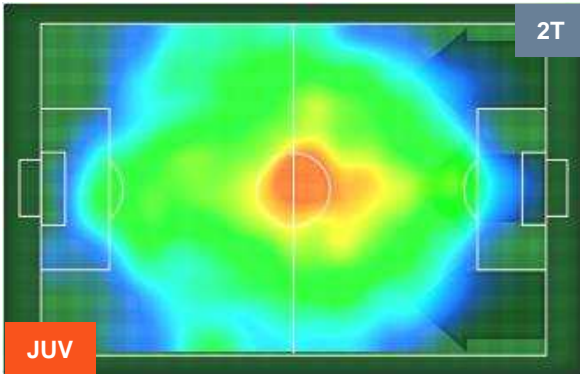

JUVENTUS

JUV 2

1 FIO

FIORENTINA

HEATMAP

POSIZIONI MEDIE

- Legenda:**
- 1ª Sostituzione ● Giocatore Entrato ● Giocatore Uscito
 - 2ª Sostituzione ● Giocatore Entrato ● Giocatore Uscito ■ Giocatore Entrato in sostituzione di ●
 - 3ª Sostituzione ● Giocatore Entrato ● Giocatore Uscito ■ Giocatore Entrato in sostituzione di ●

JUVENTUS

JUV 2

1 FIO

FIORENTINA

POSIZIONI MEDIE POSSESSO PALLA (proprio)

- Legenda:**
- 1ª Sostituzione ● Giocatore Entrato ● Giocatore Uscito
 - 2ª Sostituzione ● Giocatore Entrato ● Giocatore Uscito Giocatore Entrato in sostituzione di ●
 - 3ª Sostituzione ● Giocatore Entrato ● Giocatore Uscito Giocatore Entrato in sostituzione di ●