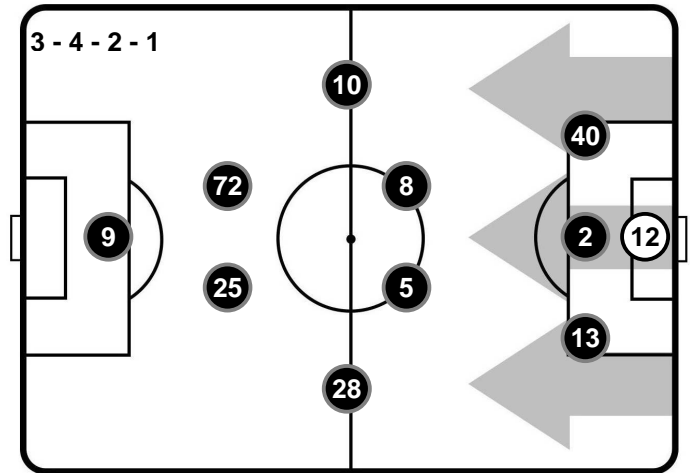

FIORENTINA

- 12 CIPRIAN TATARUSANU (P)
- 40 NENAD TOMOVIC
- 2 GONZALO RODRIGUEZ
- 13 DAVIDE ASTORI
- 10 FEDERICO BERNARDESCHI
- 8 MATIAS VECINO
- 5 MILAN BADELJ
- 28 MARCOS ALONSO
- 72 JOSIP ILICIC
- 25 FEDERICO CHIESA
- 9 NIKOLA KALINIC