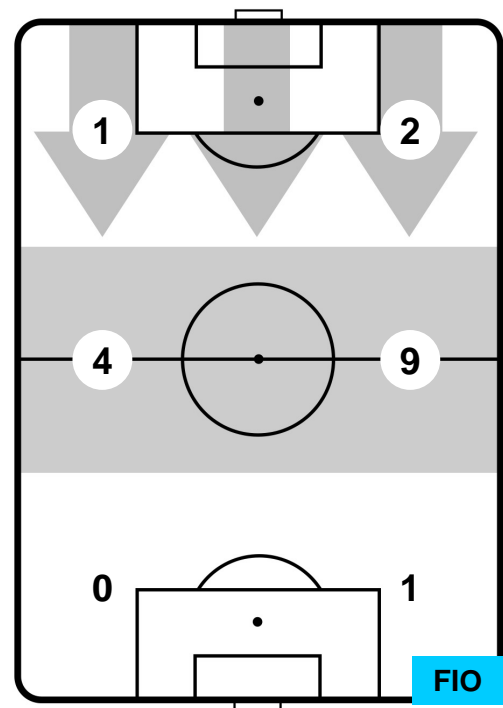

1 FIO

FIORENTINA

ZONE DI TIRO

CROSS IN GIOCO

PALLE RECUPERATE

JUVENTUS

JUV 2

1 FIO

FIORENTINA

MVP (Most Valuable Player)

PAULO DYBALA		21
JUVENTUS		JUV
Ruolo:	Attaccante	
Altezza:	1,77m	
Peso:	69 Kg	
Data Nascita:	15/11/1993	
Nazionalità:	ARG	
Jog 26% - Run 67% - Sprint 7% Km 10.169		
2.633	6.78	0.756
Statistiche		
Occasioni da gol	3	
Totale tiri	4	
Tiri in porta (Gol)	1(0)	
Azioni attacco	5	
Cross	3	
Palle recuperate	2	
Falli subiti	1	
Minuti giocati	85'	