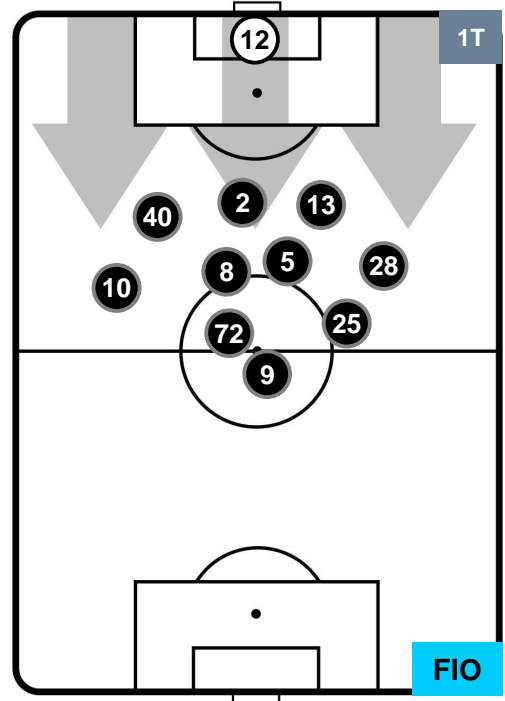

JUVENTUS

JUV 2

1 FIO

FIORENTINA

HEATMAP

POSIZIONI MEDIE

- Legenda:**
- 1ª Sostituzione ● Giocatore Entrato ● Giocatore Uscito
 - 2ª Sostituzione ● Giocatore Entrato ● Giocatore Uscito ■ Giocatore Entrato in sostituzione di ●
 - 3ª Sostituzione ● Giocatore Entrato ● Giocatore Uscito ■ Giocatore Entrato in sostituzione di ●

JUVENTUS

JUV 2

1 FIO

FIORENTINA

POSIZIONI MEDIE POSSESSO PALLA (proprio)

- Legenda:**
- 1ª Sostituzione ● Giocatore Entrato ● Giocatore Uscito
 - 2ª Sostituzione ● Giocatore Entrato ● Giocatore Uscito Giocatore Entrato in sostituzione di ●
 - 3ª Sostituzione ● Giocatore Entrato ● Giocatore Uscito Giocatore Entrato in sostituzione di ●