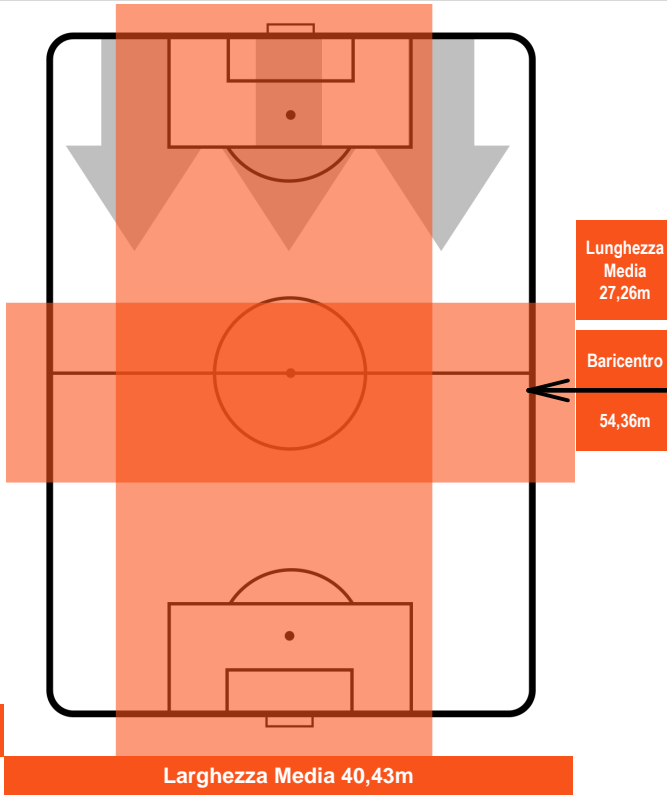

JUVENTUS

JUV 2

1 FIO

FIORENTINA

BARICENTRO