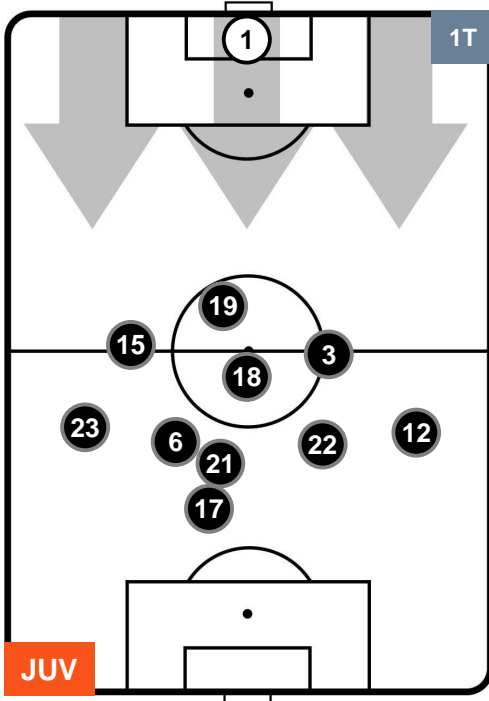

JUVENTUS

JUV 2

1 FIO

FIORENTINA

HEATMAP

POSIZIONI MEDIE

- Legenda:**
- 1ª Sostituzione ● Giocatore Entrato ● Giocatore Uscito
 - 2ª Sostituzione ● Giocatore Entrato ● Giocatore Uscito ■ Giocatore Entrato in sostituzione di ●
 - 3ª Sostituzione ● Giocatore Entrato ● Giocatore Uscito ■ Giocatore Entrato in sostituzione di ●

JUVENTUS

JUV 2

1 FIO

FIORENTINA

POSIZIONI MEDIE POSSESSO PALLA (proprio)

- Legenda:**
- 1ª Sostituzione ● Giocatore Entrato ● Giocatore Uscito
 - 2ª Sostituzione ● Giocatore Entrato ● Giocatore Uscito Giocatore Entrato in sostituzione di ●
 - 3ª Sostituzione ● Giocatore Entrato ● Giocatore Uscito Giocatore Entrato in sostituzione di ●

JUVENTUS

JUV 2

1 FIO

FIORENTINA

POSIZIONI MEDIE POSSESSO PALLA (avversario)

- Legenda:**
- 1ª Sostituzione ● Giocatore Entrato ● Giocatore Uscito
 - 2ª Sostituzione ● Giocatore Entrato ● Giocatore Uscito ■ Giocatore Entrato in sostituzione di ●
 - 3ª Sostituzione ● Giocatore Entrato ● Giocatore Uscito ■ Giocatore Entrato in sostituzione di ●