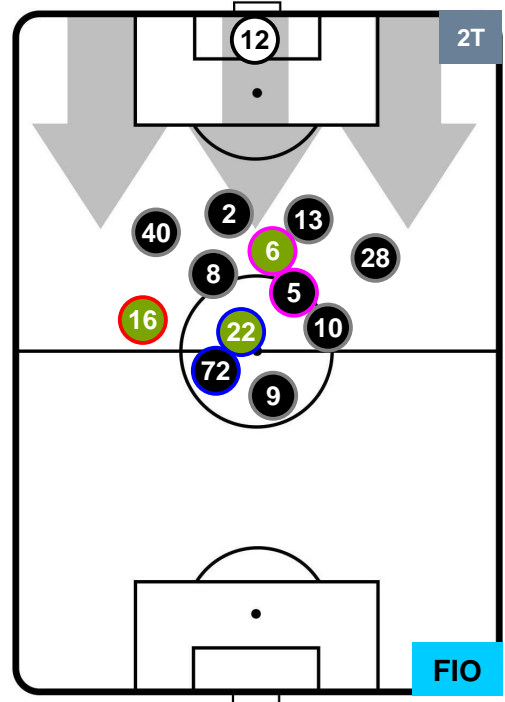

JUVENTUS

JUV 2

1 FIO

FIORENTINA

POSIZIONI MEDIE POSSESSO PALLA (proprio)

- Legenda:**
- 1ª Sostituzione ● Giocatore Entrato ● Giocatore Uscito
 - 2ª Sostituzione ● Giocatore Entrato ● Giocatore Uscito Giocatore Entrato in sostituzione di ●
 - 3ª Sostituzione ● Giocatore Entrato ● Giocatore Uscito Giocatore Entrato in sostituzione di ●

JUVENTUS

JUV 2

1 FIO

FIORENTINA

POSIZIONI MEDIE POSSESSO PALLA (avversario)

- Legenda:**
- 1ª Sostituzione ● Giocatore Entrato ● Giocatore Uscito
 - 2ª Sostituzione ● Giocatore Entrato ● Giocatore Uscito ■ Giocatore Entrato in sostituzione di ●
 - 3ª Sostituzione ● Giocatore Entrato ● Giocatore Uscito ■ Giocatore Entrato in sostituzione di ●