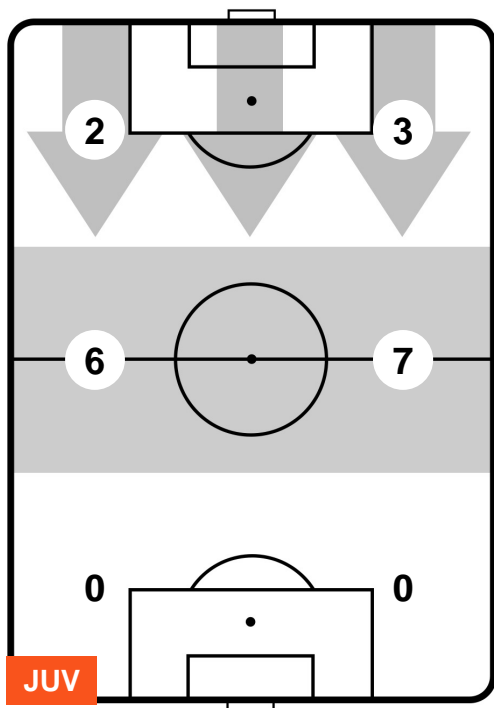

1 FIO

FIORENTINA

ZONE DI TIRO

CROSS IN GIOCO

PALLE RECUPERATE

JUVENTUS

JUV 2

1 FIO

FIORENTINA

MVP (Most Valuable Player)

PAULO DYBALA		21
JUVENTUS		JUV
Ruolo:	Attaccante	
Altezza:	1,77m	
Peso:	69 Kg	
Data Nascita:	15/11/1993	
Nazionalità:	ARG	
Jog 26% - Run 67% - Sprint 7% Km 10.169		
2.633	6.78	0.756
Statistiche		
Occasioni da gol	3	
Totale tiri	4	
Tiri in porta (Gol)	1(0)	
Azioni attacco	5	
Cross	3	
Palle recuperate	2	
Falli subiti	1	
Minuti giocati	85'	