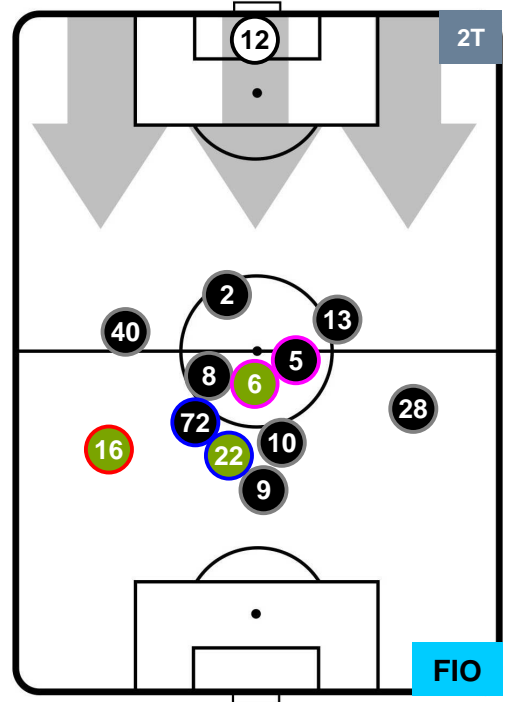

JUVENTUS

JUV 2

1 FIO

FIORENTINA

HEATMAP

POSIZIONI MEDIE

- Legenda:**
- 1ª Sostituzione ● Giocatore Entrato ● Giocatore Uscito
 - 2ª Sostituzione ● Giocatore Entrato ● Giocatore Uscito ■ Giocatore Entrato in sostituzione di ●
 - 3ª Sostituzione ● Giocatore Entrato ● Giocatore Uscito ■ Giocatore Entrato in sostituzione di ●

JUVENTUS

JUV 2

1 FIO

FIORENTINA

POSIZIONI MEDIE POSSESSO PALLA (proprio)

- Legenda:**
- 1ª Sostituzione ● Giocatore Entrato ● Giocatore Uscito
 - 2ª Sostituzione ● Giocatore Entrato ● Giocatore Uscito Giocatore Entrato in sostituzione di ●
 - 3ª Sostituzione ● Giocatore Entrato ● Giocatore Uscito Giocatore Entrato in sostituzione di ●

JUVENTUS

JUV 2

1 FIO

FIORENTINA

POSIZIONI MEDIE POSSESSO PALLA (avversario)

- Legenda:**
- 1ª Sostituzione ● Giocatore Entrato ● Giocatore Uscito
 - 2ª Sostituzione ● Giocatore Entrato ● Giocatore Uscito ■ Giocatore Entrato in sostituzione di ●
 - 3ª Sostituzione ● Giocatore Entrato ● Giocatore Uscito ■ Giocatore Entrato in sostituzione di ●