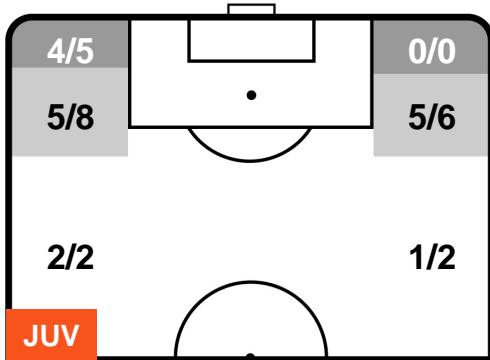

1 FIO

FIORENTINA

ZONE DI TIRO

CROSS IN GIOCO

PALLE RECUPERATE

JUVENTUS

JUV 2

1 FIO

FIORENTINA

MVP (Most Valuable Player)

PAULO DYBALA		21
JUVENTUS		JUV
Ruolo:	Attaccante	
Altezza:	1,77m	
Peso:	69 Kg	
Data Nascita:	15/11/1993	
Nazionalità:	ARG	
Jog 26% - Run 67% - Sprint 7% Km 10.169		
2.633	6.78	0.756
Statistiche		
Occasioni da gol	3	
Totale tiri	4	
Tiri in porta (Gol)	1(0)	
Azioni attacco	5	
Cross	3	
Palle recuperate	2	
Falli subiti	1	
Minuti giocati	85'	