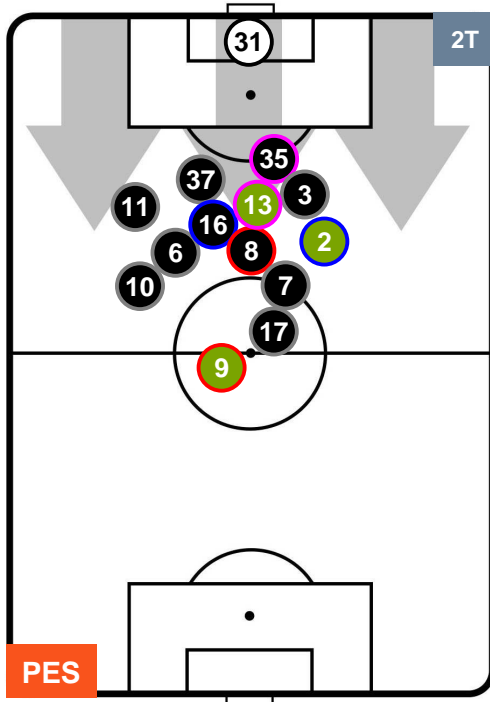

PESCARA

PES 2

2 NAP

NAPOLI

POSIZIONI MEDIE POSSESSO PALLA (avversario)

- Legenda:**
- 1ª Sostituzione ● Giocatore Entrato ● Giocatore Uscito
 - 2ª Sostituzione ● Giocatore Entrato ● Giocatore Uscito ■ Giocatore Entrato in sostituzione di ●
 - 3ª Sostituzione ● Giocatore Entrato ● Giocatore Uscito ■ Giocatore Entrato in sostituzione di ●