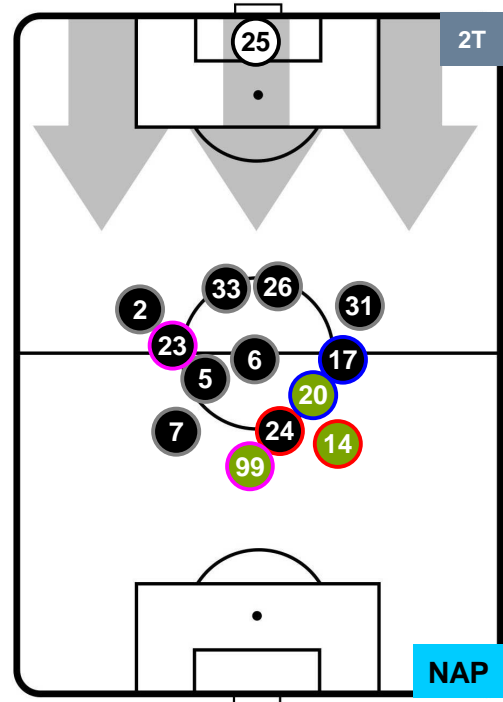

PESCARA

PES 2

2 NAP

NAPOLI

POSIZIONI MEDIE POSSESSO PALLA (avversario)

- Legenda:**
- 1ª Sostituzione ● Giocatore Entrato ● Giocatore Uscito
 - 2ª Sostituzione ● Giocatore Entrato ● Giocatore Uscito ■ Giocatore Entrato in sostituzione di ●
 - 3ª Sostituzione ● Giocatore Entrato ● Giocatore Uscito ■ Giocatore Entrato in sostituzione di ●