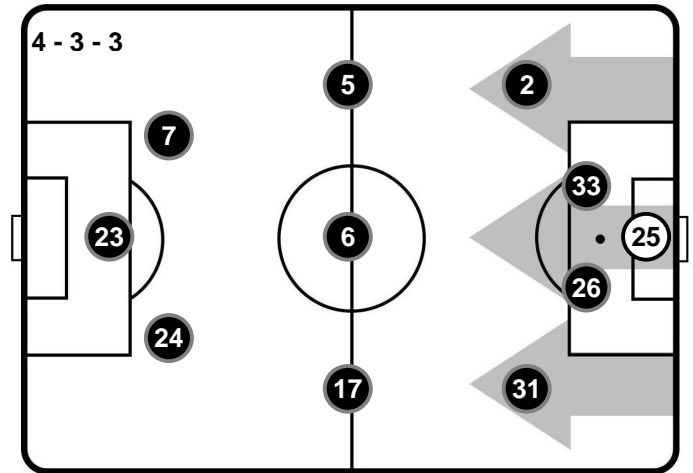

NAPOLI

25	PEPE REINA (P)
2	ELSEID HYSAJ
33	RAUL ALBIOL
26	KALIDOU KOULIBALY
31	FAOUZI GHOULAM
5	ALLAN
6	MIRKO VALDIFIORI
17	MAREK HAMSIK
7	JOSE' CALLEJON
23	MANOLO GABBIADINI
24	LORENZO INSIGNE