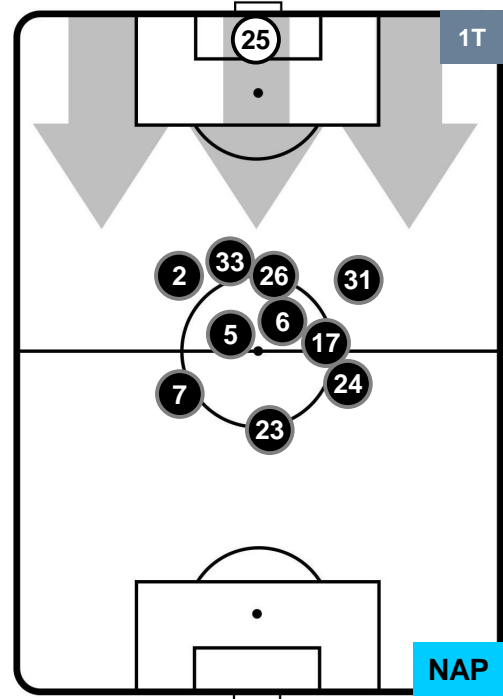

PESCARA

PES 2

2 NAP

NAPOLI

POSIZIONI MEDIE POSSESSO PALLA (avversario)

- Legenda:**
- 1ª Sostituzione ● Giocatore Entrato ● Giocatore Uscito
 - 2ª Sostituzione ● Giocatore Entrato ● Giocatore Uscito ■ Giocatore Entrato in sostituzione di ●
 - 3ª Sostituzione ● Giocatore Entrato ● Giocatore Uscito ■ Giocatore Entrato in sostituzione di ●