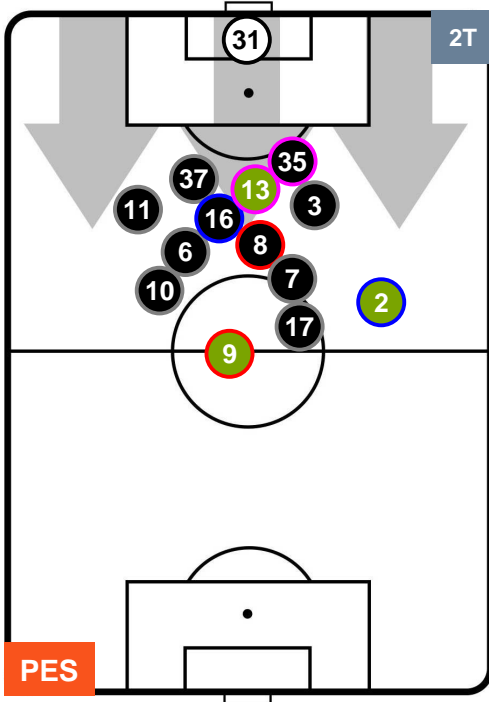

PESCARA

PES 2

2 NAP

NAPOLI

POSIZIONI MEDIE

- Legenda:**
- 1ª Sostituzione ● Giocatore Entrato ● Giocatore Uscito
 - 2ª Sostituzione ● Giocatore Entrato ● Giocatore Uscito ■ Giocatore Entrato in sostituzione di ●
 - 3ª Sostituzione ● Giocatore Entrato ● Giocatore Uscito ■ Giocatore Entrato in sostituzione di ●