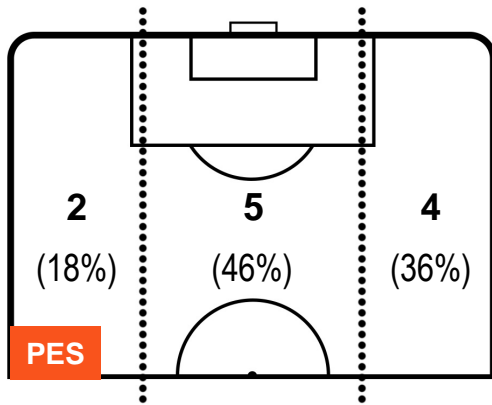

PESCARA

PES 2

2 NAP

NAPOLI

BARICENTRO

BILANCIAMENTO OFFENSIVO

PESCARA

PES 2

2 NAP

NAPOLI

ZONE DI TIRO

2	Gol	2
4	In porta	4
1	Fuori Porta	8

CROSS IN GIOCO

PALLE RECUPERATE

PESCARA

PES 2