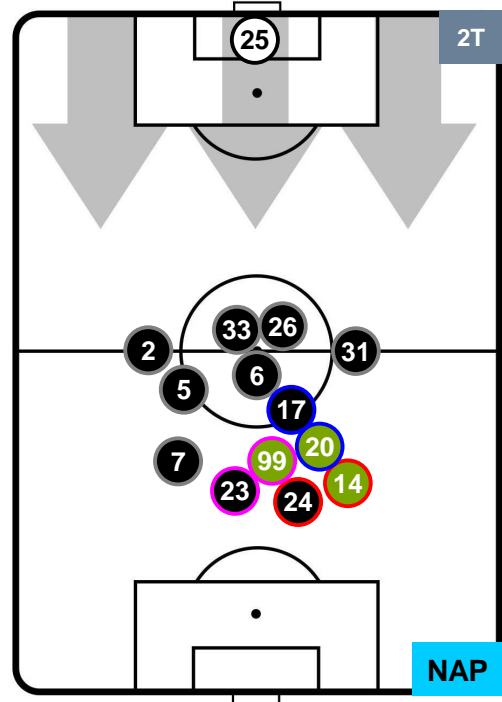

PESCARA

PES 2

2 NAP

NAPOLI

POSIZIONI MEDIE

- Legenda:**
- 1ª Sostituzione ● Giocatore Entrato ● Giocatore Uscito
 - 2ª Sostituzione ● Giocatore Entrato ● Giocatore Uscito ■ Giocatore Entrato in sostituzione di ●
 - 3ª Sostituzione ● Giocatore Entrato ● Giocatore Uscito ■ Giocatore Entrato in sostituzione di ●