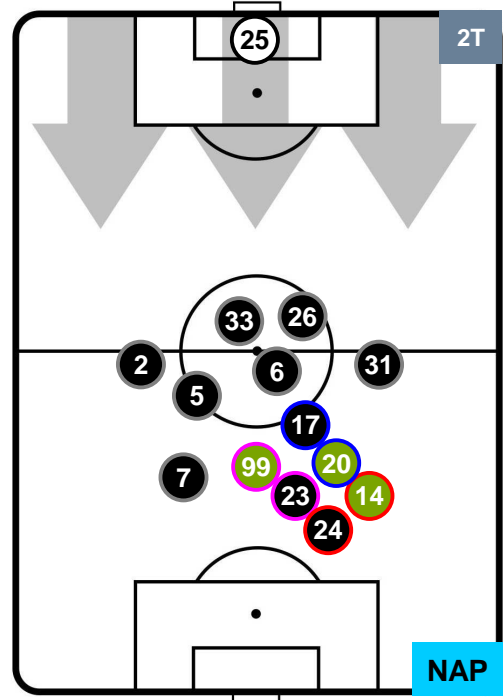

PESCARA

PES 2

2 NAP

NAPOLI

POSIZIONI MEDIE

- Legenda:**
- 1ª Sostituzione ● Giocatore Entrato ● Giocatore Uscito
 - 2ª Sostituzione ● Giocatore Entrato ● Giocatore Uscito ■ Giocatore Entrato in sostituzione di ●
 - 3ª Sostituzione ● Giocatore Entrato ● Giocatore Uscito ■ Giocatore Entrato in sostituzione di ●

PESCARA

PES 2

2 NAP

NAPOLI

POSIZIONI MEDIE POSSESSO PALLA (proprio)

- Legenda:**
- 1ª Sostituzione ● Giocatore Entrato ● Giocatore Uscito
 - 2ª Sostituzione ● Giocatore Entrato ● Giocatore Uscito ■ Giocatore Entrato in sostituzione di ●
 - 3ª Sostituzione ● Giocatore Entrato ● Giocatore Uscito ■ Giocatore Entrato in sostituzione di ●

PESCARA

PES 2

2 NAP

NAPOLI

POSIZIONI MEDIE POSSESSO PALLA (avversario)

- Legenda:**
- 1ª Sostituzione ● Giocatore Entrato ● Giocatore Uscito
 - 2ª Sostituzione ● Giocatore Entrato ● Giocatore Uscito ■ Giocatore Entrato in sostituzione di ●
 - 3ª Sostituzione ● Giocatore Entrato ● Giocatore Uscito ■ Giocatore Entrato in sostituzione di ●