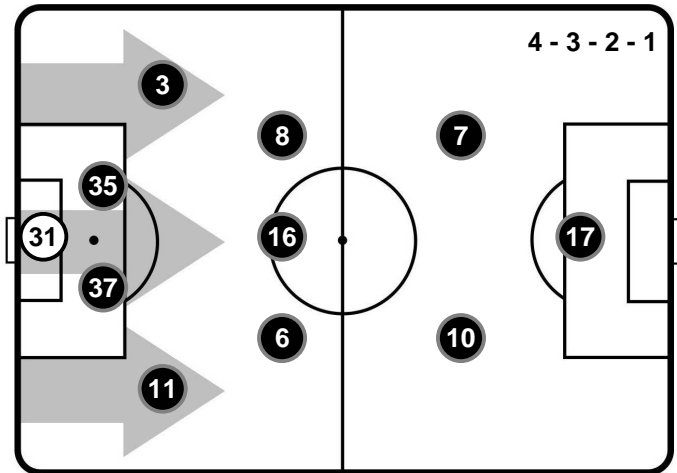

PESCARA

PES 2

2 NAP

NAPOLI

FORMAZIONI

PESCARA

31	ALBANO BIZZARRI (P)
11	FRANCESCO ZAMPANO
37	NORBERT GYOMBER
35	ANDREA CODA
3	CRISTIANO BIRAGHI
6	BRYAN CRISTANTE
16	GASTON BRUGMAN
8	LEDIAN MEMUSHAJ
10	AHMAD BENALI
7	VALERIO VERRE
17	GIANLUCA CAPRARI