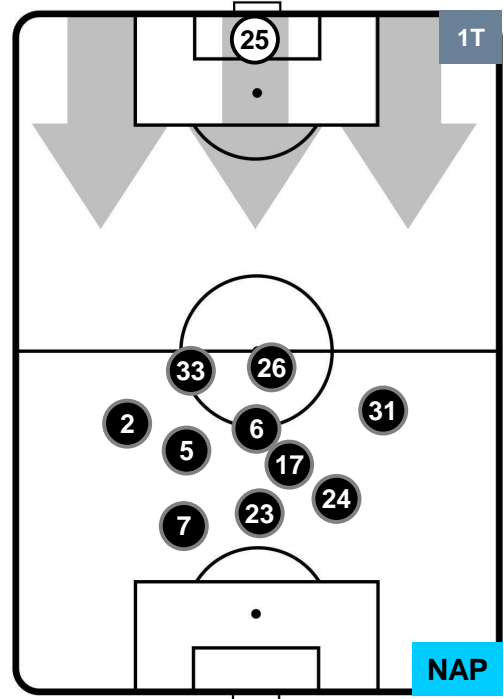

PESCARA

PES 2

2 NAP

NAPOLI

POSIZIONI MEDIE

- Legenda:**
- 1ª Sostituzione ● Giocatore Entrato ● Giocatore Uscito
 - 2ª Sostituzione ● Giocatore Entrato ● Giocatore Uscito ■ Giocatore Entrato in sostituzione di ●
 - 3ª Sostituzione ● Giocatore Entrato ● Giocatore Uscito ■ Giocatore Entrato in sostituzione di ●

PESCARA

PES 2

2 NAP

NAPOLI

POSIZIONI MEDIE POSSESSO PALLA (proprio)

- Legenda:**
- 1ª Sostituzione ● Giocatore Entrato ● Giocatore Uscito
 - 2ª Sostituzione ● Giocatore Entrato ● Giocatore Uscito ■ Giocatore Entrato in sostituzione di ●
 - 3ª Sostituzione ● Giocatore Entrato ● Giocatore Uscito ■ Giocatore Entrato in sostituzione di ●