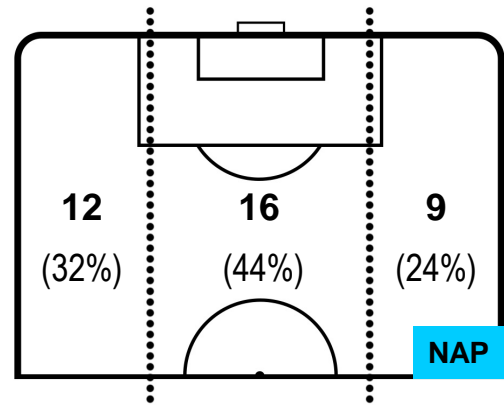

PESCARA

PES 2

2 NAP

NAPOLI

BARICENTRO

BILANCIAMENTO OFFENSIVO

PESCARA

PES 2

2 NAP

NAPOLI

ZONE DI TIRO

2	Gol	2
4	In porta	4
1	Fuori Porta	8

CROSS IN GIOCO

PALLE RECUPERATE

PESCARA

PES 2