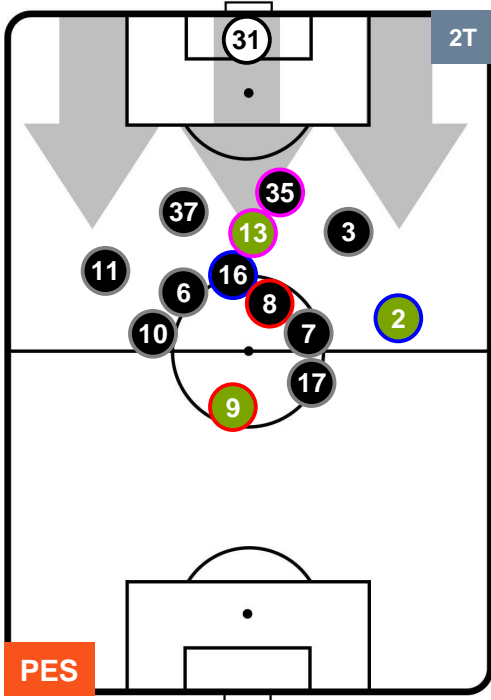

PESCARA

PES 2

2 NAP

NAPOLI

POSIZIONI MEDIE POSSESSO PALLA (proprio)

- Legenda:**
- 1ª Sostituzione ● Giocatore Entrato ● Giocatore Uscito
 - 2ª Sostituzione ● Giocatore Entrato ● Giocatore Uscito ■ Giocatore Entrato in sostituzione di ●
 - 3ª Sostituzione ● Giocatore Entrato ● Giocatore Uscito ■ Giocatore Entrato in sostituzione di ●