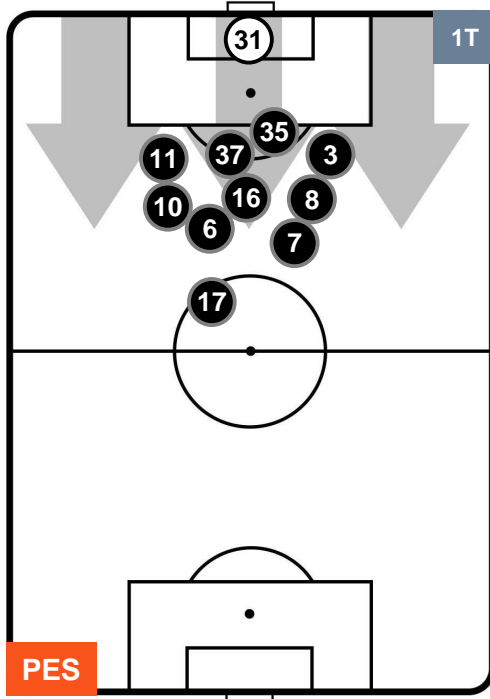

PESCARA

PES 2

2 NAP

NAPOLI

POSIZIONI MEDIE POSSESSO PALLA (avversario)

- Legenda:**
- 1ª Sostituzione ● Giocatore Entrato ● Giocatore Uscito
 - 2ª Sostituzione ● Giocatore Entrato ● Giocatore Uscito ■ Giocatore Entrato in sostituzione di ●
 - 3ª Sostituzione ● Giocatore Entrato ● Giocatore Uscito ■ Giocatore Entrato in sostituzione di ●