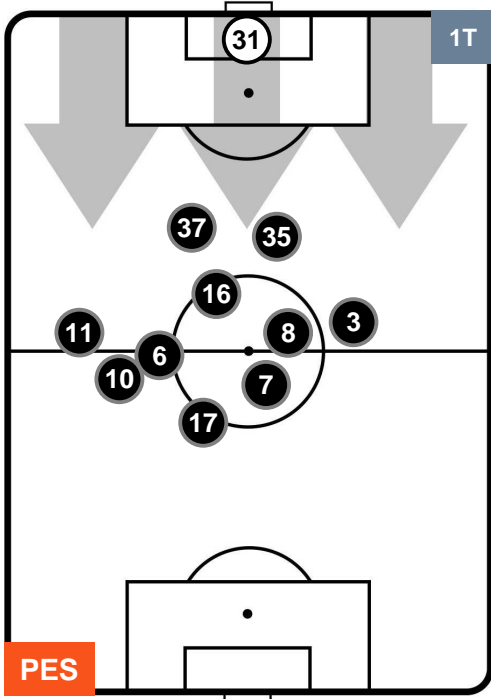

PESCARA

PES 2

2 NAP

NAPOLI

POSIZIONI MEDIE

- Legenda:**
- 1ª Sostituzione ● Giocatore Entrato ● Giocatore Uscito
 - 2ª Sostituzione ● Giocatore Entrato ● Giocatore Uscito ■ Giocatore Entrato in sostituzione di ●
 - 3ª Sostituzione ● Giocatore Entrato ● Giocatore Uscito ■ Giocatore Entrato in sostituzione di ●

PESCARA

PES 2

2 NAP

NAPOLI

POSIZIONI MEDIE POSSESSO PALLA (proprio)

- Legenda:**
- 1ª Sostituzione ● Giocatore Entrato ● Giocatore Uscito
 - 2ª Sostituzione ● Giocatore Entrato ● Giocatore Uscito ■ Giocatore Entrato in sostituzione di ●
 - 3ª Sostituzione ● Giocatore Entrato ● Giocatore Uscito ■ Giocatore Entrato in sostituzione di ●