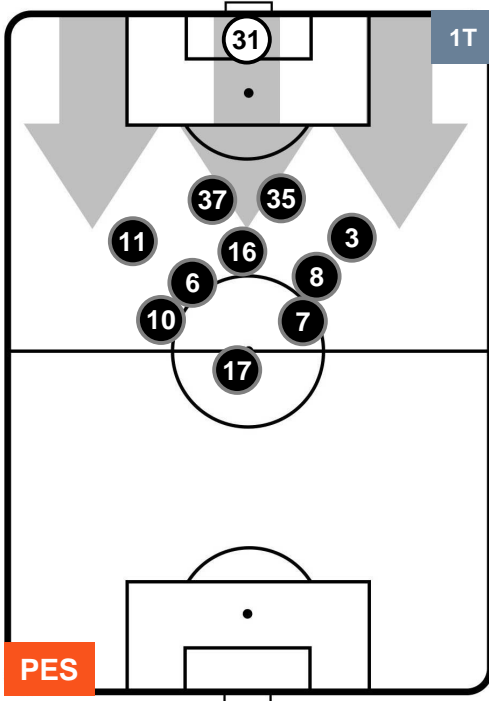

PESCARA

PES 2

2 NAP

NAPOLI

POSIZIONI MEDIE

- Legenda:**
- 1ª Sostituzione ● Giocatore Entrato ● Giocatore Uscito
 - 2ª Sostituzione ● Giocatore Entrato ● Giocatore Uscito ■ Giocatore Entrato in sostituzione di ●
 - 3ª Sostituzione ● Giocatore Entrato ● Giocatore Uscito ■ Giocatore Entrato in sostituzione di ●