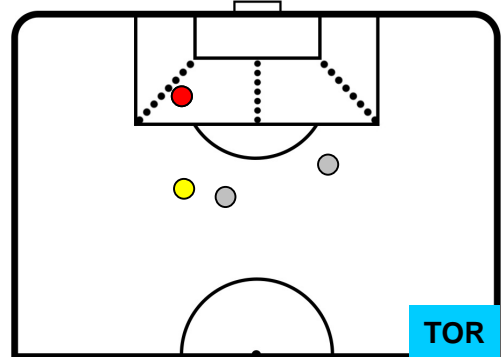

TOR

BILANCIAMENTO OFFENSIVO

INT

TOR

INTER

INT 2

1 TOR

TORINO

ZONE DI TIRO

2	Gol	1
7	In porta	2
10	Fuori Porta	2

CROSS IN GIOCO

PALLE RECUPERATE

INT 2

1 TOR

TORINO

MVP (Most Valuable Player)