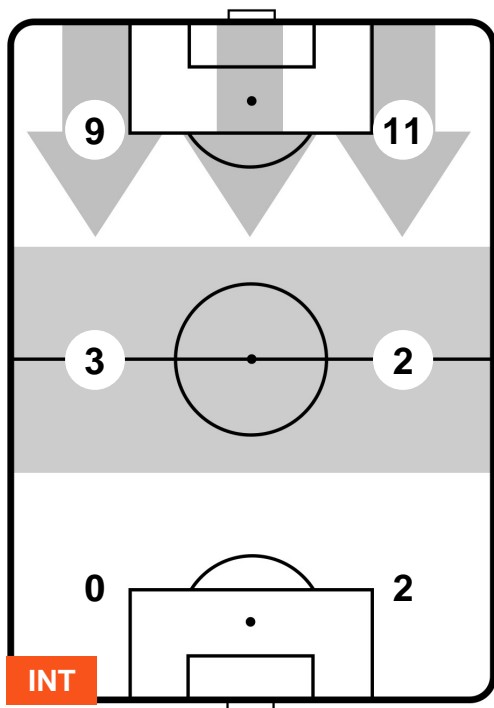

ZONE DI TIRO

2	Gol	1
7	In porta	2
10	Fuori Porta	2

CROSS IN GIOCO

PALLE RECUPERATE

INT 2

1 TOR

TORINO

MVP (Most Valuable Player)

MAURO ICARDI		9
 INTER		INT
Ruolo:	Attaccante	
Altezza:	1,81m	
Peso:	75 Kg	
Data Nascita:	19/02/1993	
Nazionalità:	ARG	
Jog - Run - Sprint	Km	
Statistiche		
Gol		2
Occasioni da gol		4
Totale tiri		4
Tiri in porta (Gol)		3(2)
Assist		1
Azioni attacco		5
Palle recuperate		1
Minuti giocati		95'
HeatMap		

ANDREA BELOTTI		9
 TORINO		TOR
Ruolo:	Attaccante	
Altezza:	1,85m	
Peso:	81 Kg	
Data Nascita:	20/12/1993	
Nazionalità:	ITA	
Jog - Run - Sprint	Km	
Statistiche		
Gol		1
Occasioni da gol		1
Totale tiri		1
Tiri in porta (Gol)		1(1)
Palle recuperate		3
Falli subiti		5
Minuti giocati		95'
HeatMap		