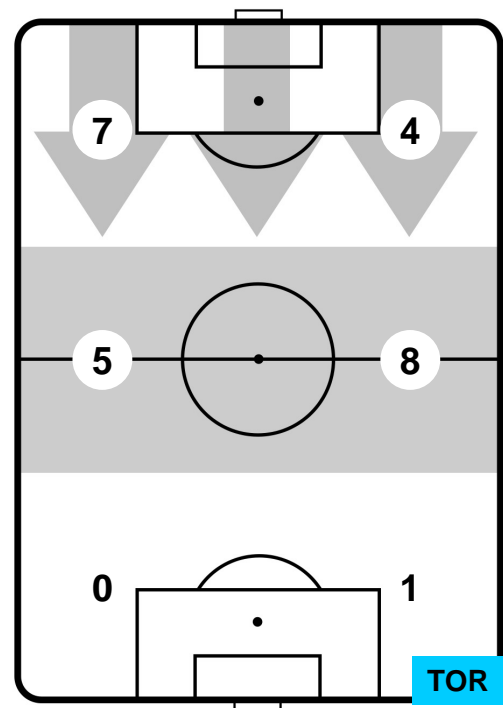

ZONE DI TIRO

2	Gol	1
7	In porta	2
10	Fuori Porta	2

CROSS IN GIOCO

PALLE RECUPERATE

INT 2

1 TOR

TORINO

MVP (Most Valuable Player)

MAURO ICARDI		9
 INTER		INT
Ruolo:	Attaccante	
Altezza:	1,81m	
Peso:	75 Kg	
Data Nascita:	19/02/1993	
Nazionalità:	ARG	
Jog - Run - Sprint	Km	
Statistiche		
Gol		2
Occasioni da gol		4
Totale tiri		4
Tiri in porta (Gol)		3(2)
Assist		1
Azioni attacco		5
Palle recuperate		1
Minuti giocati		95'
HeatMap		

ANDREA BELOTTI		9
 TORINO		TOR
Ruolo:	Attaccante	
Altezza:	1,85m	
Peso:	81 Kg	
Data Nascita:	20/12/1993	
Nazionalità:	ITA	
Jog - Run - Sprint	Km	
Statistiche		
Gol		1
Occasioni da gol		1
Totale tiri		1
Tiri in porta (Gol)		1(1)
Palle recuperate		3
Falli subiti		5
Minuti giocati		95'
HeatMap		