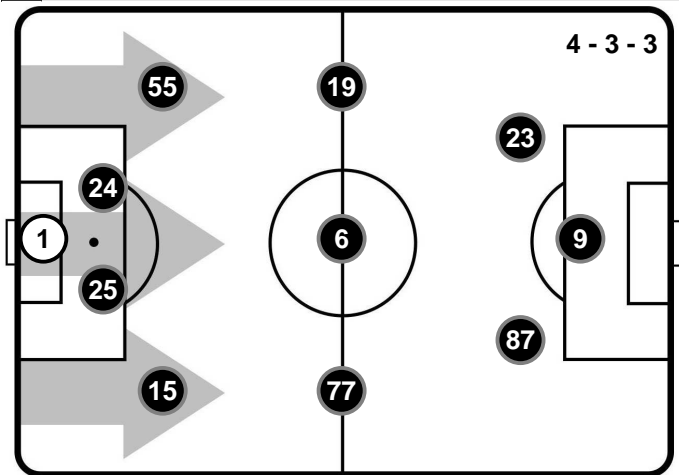

INT **2**

1 **TOR**

TORINO

FORMAZIONI

INTER

- 1 SAMIR HANDANOVIC (P)
- 15 CRISTIAN ANSALDI
- 25 MIRANDA
- 24 JEISON MURILLO
- 55 YUTO NAGATOMO
- 77 MARCELO BROZOVIC
- 6 JOAO MARIO
- 19 EVER BANEGA
- 87 ANTONIO CANDREVA
- 9 MAURO ICARDI
- 23 EDER

ANDREA BELOTTI		9
 TORINO		TOR
Ruolo:	Attaccante	
Altezza:	1,85m	
Peso:	81 Kg	
Data Nascita:	20/12/1993	
Nazionalità:	ITA	
Jog - Run - Sprint	Km	
Statistiche		
Gol		1
Occasioni da gol		1
Totale tiri		1
Tiri in porta (Gol)		1(1)
Palle recuperate		3
Falli subiti		5
Minuti giocati		95'
HeatMap		