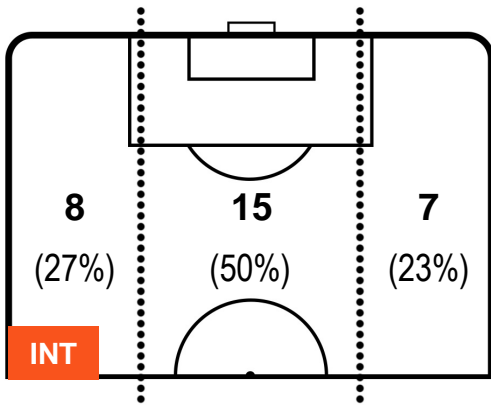

Palle perse

1	C. ANSALDI	INT	10
2	JOAO MARIO	INT	9
3	M. ICARDI	INT	8
4	A. BELOTTI	TOR	7
5	D. ZAPPACOSTA	TOR	6

Falli fatti

1	MIRANDA	INT	4
2	C. ANSALDI	INT	3
3	M. LOPEZ	TOR	3
4	J. OBI	TOR	3
5	D. ZAPPACOSTA	TOR	3

Falli subiti

1	A. BELOTTI	TOR	5
2	MIRANDA	INT	4
3	C. ANSALDI	INT	3
4	EDER	INT	3
5	E. BANEGA	INT	2

INTER

INT 2

1 TOR

TORINO

BARICENTRO

INT

TOR

BILANCIAMENTO OFFENSIVO

INT

TOR

INTER

INT 2

1 TOR

TORINO

ZONE DI TIRO

2	Gol	1
7	In porta	2
10	Fuori Porta	2

CROSS IN GIOCO

PALLE RECUPERATE

INT 2

1 TOR

TORINO

MVP (Most Valuable Player)