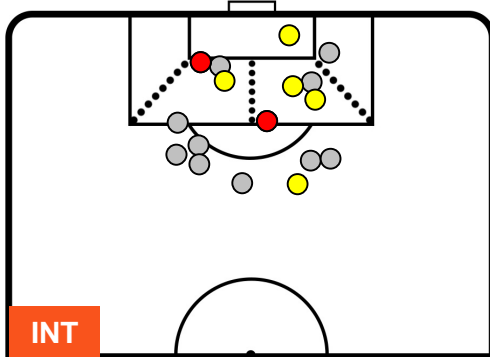

Falli subiti

1	A. BELOTTI	TOR	5
2	MIRANDA	INT	4
3	C. ANSALDI	INT	3
4	EDER	INT	3
5	E. BANEGA	INT	2

INTER

INT 2

1 TOR

TORINO

BARICENTRO

INT

TOR

BILANCIAMENTO OFFENSIVO

INT

TOR

INTER

INT 2

1 TOR

TORINO

ZONE DI TIRO

2	Gol	1
7	In porta	2
10	Fuori Porta	2

CROSS IN GIOCO

PALLE RECUPERATE

INT 2

1 TOR

TORINO

MVP (Most Valuable Player)