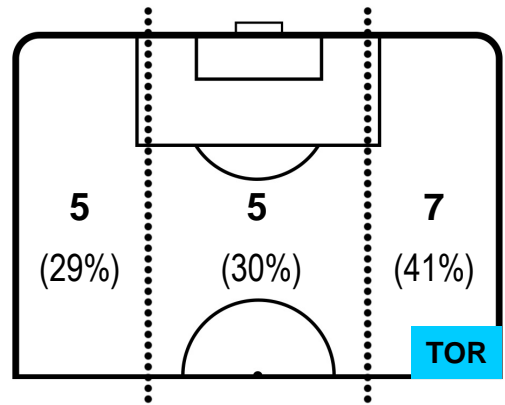

INTER

INT 2

1 TOR

TORINO

BARICENTRO

INT

TOR

BILANCIAMENTO OFFENSIVO

INT

TOR