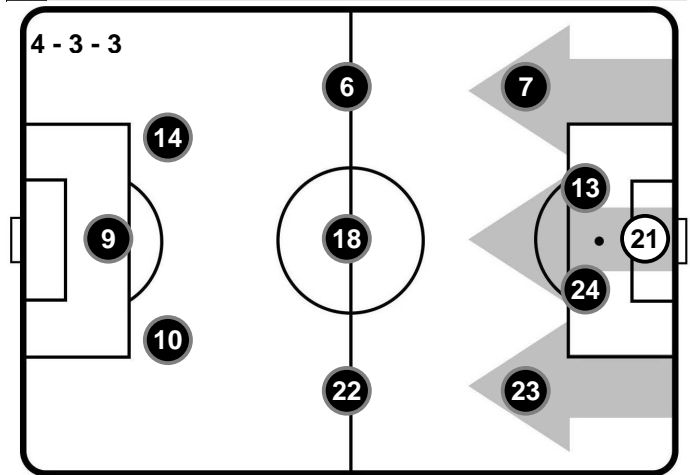

A disposizione

- 1 DANIELE PADELLI
- 90 TOMMASO CUCCHIETTI
- 5 CESARE BOVO
- 8 DANIELE BASELLI
- 11 MAXI LOPEZ
- 15 MARCO BENASSI
- 17 JOSEF MARTINEZ
- 20 GIUSEPPE VIVES
- 25 SASA LUKIC
- 29 LORENZO DE SILVESTRI
- 31 LUCAS BOYE'
- 93 ARLIND AJETI

Allenatore: SINISA MIHAJLOVIC

Arbitro: DAVIDE MASSA
Guardalinee: GIANLUCA VUOTO
Guardalinee: VALENTINO FIORITO
Quarto Uomo: STEFANO ALASSIO
Giudice di Porta: PAOLO TAGLIAVENTO
Giudice di Porta: MASSIMILIANO IRRATI