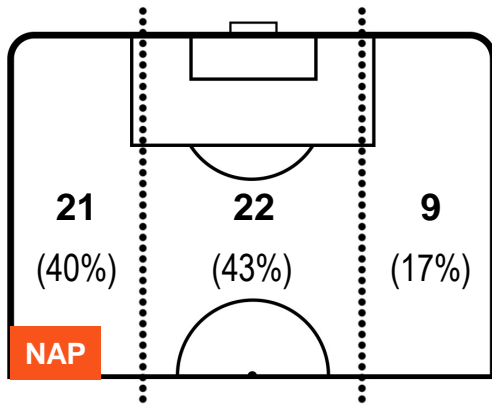

NAPOLI  **NAP 1** **1**  **LAZIO**

HEATMAP

NAPOLI **N** **NAP** 1 1 **LAZ** LAZIO

POSIZIONI MEDIE

- Legenda:**
- 1ª Sostituzione ● Giocatore Entrato ● Giocatore Uscito
 - 2ª Sostituzione ● Giocatore Entrato ● Giocatore Uscito ■ Giocatore Entrato in sostituzione di ●
 - 3ª Sostituzione ● Giocatore Entrato ● Giocatore Uscito ■ Giocatore Entrato in sostituzione di ●

NAPOLI **N** **NAP** 1 1 **LAZ** **LAZIO**

POSIZIONI MEDIE POSSESSO PALLA (proprio)

- Legenda:**
- 1ª Sostituzione ● Giocatore Entrato ● Giocatore Uscito
 - 2ª Sostituzione ● Giocatore Entrato ● Giocatore Uscito ■ Giocatore Entrato in sostituzione di ●
 - 3ª Sostituzione ● Giocatore Entrato ● Giocatore Uscito ■ Giocatore Entrato in sostituzione di ●

NAPOLI **NAP 1** **1 LAZ** LAZIO

POSIZIONI MEDIE POSSESSO PALLA (avversario)

- Legenda:**
- 1ª Sostituzione Giocatore Entrato Giocatore Uscito
 - 2ª Sostituzione Giocatore Entrato Giocatore Uscito Giocatore Entrato in sostituzione di
 - 3ª Sostituzione Giocatore Entrato Giocatore Uscito Giocatore Entrato in sostituzione di

NAPOLI **NAP 1** **1** **LAZIO**

BARICENTRO

BILANCIAMENTO OFFENSIVO

NAPOLI **NAP 1** **1 LAZ** LAZIO

ZONE DI TIRO

1	Gol	1
12	In porta	3
7	Fuori Porta	3

CROSS IN GIOCO

PALLE RECUPERATE