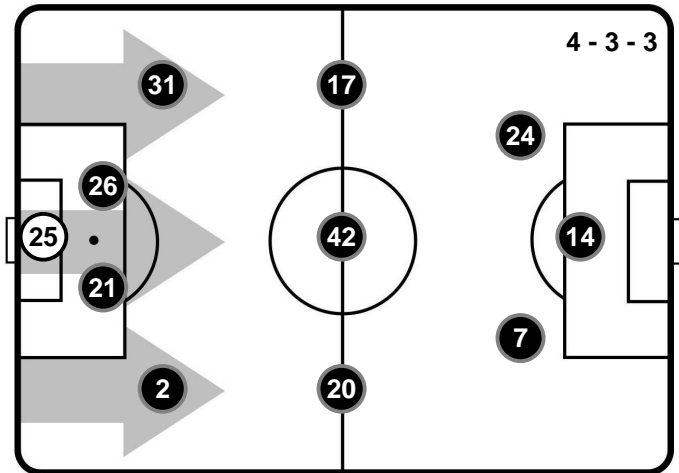

NAPOLI

NAP 1

1 LAZ

LAZIO

FORMAZIONI

NAPOLI

- 25 PEPE REINA (P)
- 2 ELSEID HYSAJ
- 21 VLAD CHIRICHES
- 26 KALIDOU KOULIBALY
- 31 FAOUZI GHOULAM
- 20 PIOTR ZIELINSKI
- 42 AMADOU DIAWARA
- 17 MAREK HAMSIK
- 7 JOSE' CALLEJON
- 14 DRIES MERTENS
- 24 LORENZO INSIGNE