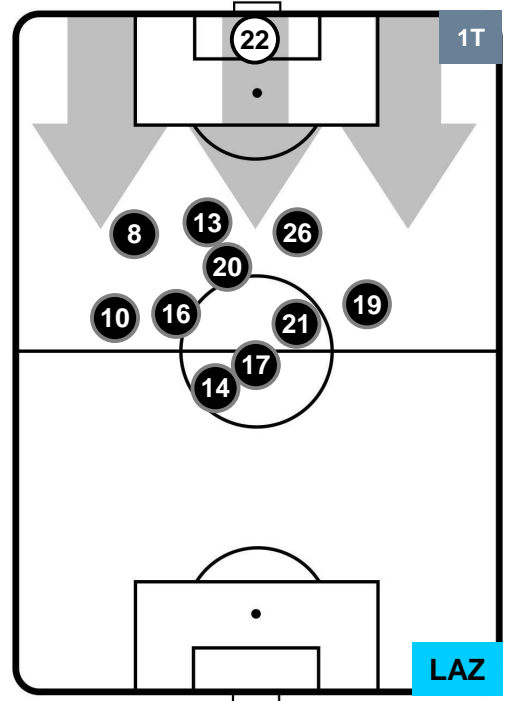

NAPOLI  **NAP 1** **1**  **LAZIO**

HEATMAP

NAPOLI **N** **NAP** 1 1 **LAZ** LAZIO

POSIZIONI MEDIE

- Legenda:**
- 1ª Sostituzione ● Giocatore Entrato ● Giocatore Uscito
 - 2ª Sostituzione ● Giocatore Entrato ● Giocatore Uscito ■ Giocatore Entrato in sostituzione di ●
 - 3ª Sostituzione ● Giocatore Entrato ● Giocatore Uscito ■ Giocatore Entrato in sostituzione di ●