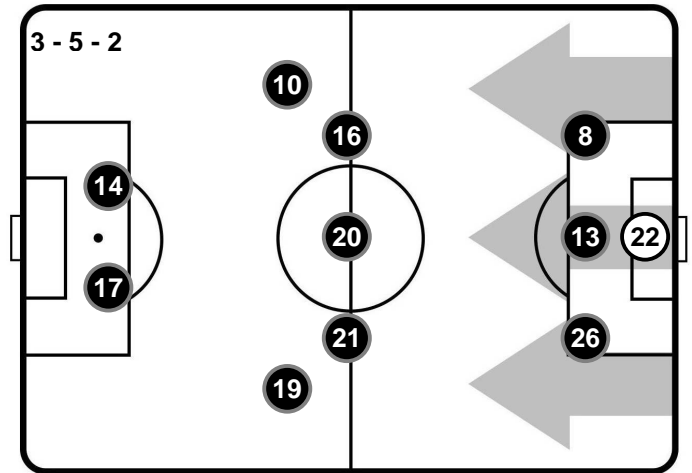

A disposizione

- 1 THOMAS STRAKOSHA
- 55 IVAN VARGIC
- 2 WESLEY HOEDT
- 4 GIL PATRIC
- 5 DANILO CATALDI
- 7 RICARDO KISHNA
- 9 FILIP DJORDJEVIC
- 15 BASTOS
- 23 MORITZ LEITNER
- 25 CRISTIANO LOMBARDI
- 28 FREITAS VINICIUS
- 96 ALESSANDRO MURGIA

Allenatore: SIMONE INZAGHI

Arbitro: ANTONIO DAMATO
Guardalinee: MARCO BARBIRATI
Guardalinee: SALVATORE LONGO
Quarto Uomo: ANDREA MARZALONI
Giudice di Porta: DAVIDE MASSA
Giudice di Porta: MASSIMILIANO IRRATI