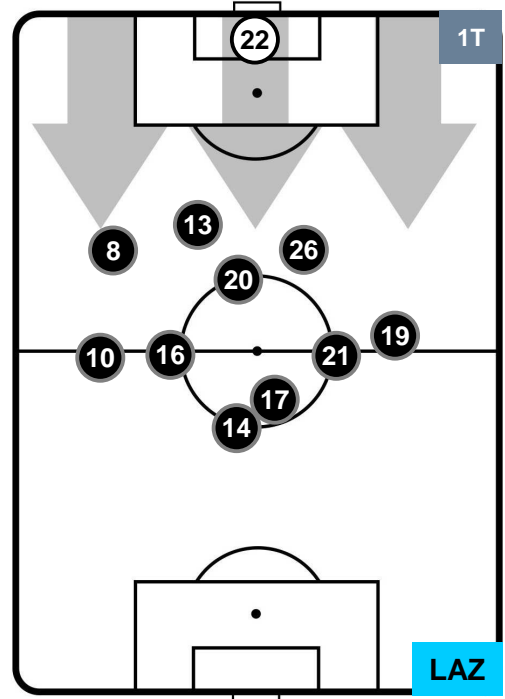

NAPOLI  **NAP 1** **1**  **LAZIO**

HEATMAP

NAPOLI **N** **NAP** 1 1 **LAZ** LAZIO

POSIZIONI MEDIE

- Legenda:**
- 1ª Sostituzione ● Giocatore Entrato ● Giocatore Uscito
 - 2ª Sostituzione ● Giocatore Entrato ● Giocatore Uscito ■ Giocatore Entrato in sostituzione di ●
 - 3ª Sostituzione ● Giocatore Entrato ● Giocatore Uscito ■ Giocatore Entrato in sostituzione di ●

NAPOLI **N** **NAP** 1 1 **LAZ** **LAZIO**

POSIZIONI MEDIE POSSESSO PALLA (proprio)

- Legenda:**
- 1ª Sostituzione ● Giocatore Entrato ● Giocatore Uscito
 - 2ª Sostituzione ● Giocatore Entrato ● Giocatore Uscito ■ Giocatore Entrato in sostituzione di ●
 - 3ª Sostituzione ● Giocatore Entrato ● Giocatore Uscito ■ Giocatore Entrato in sostituzione di ●