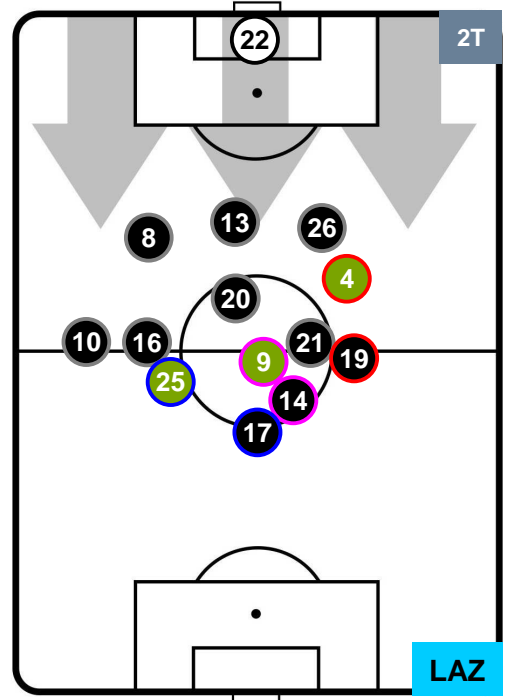

NAPOLI  **NAP 1** **1**  **LAZIO**

HEATMAP

NAPOLI **N** **NAP** 1 1 **LAZ** LAZIO

POSIZIONI MEDIE

- Legenda:**
- 1ª Sostituzione ● Giocatore Entrato ● Giocatore Uscito
 - 2ª Sostituzione ● Giocatore Entrato ● Giocatore Uscito ■ Giocatore Entrato in sostituzione di ●
 - 3ª Sostituzione ● Giocatore Entrato ● Giocatore Uscito ■ Giocatore Entrato in sostituzione di ●

NAPOLI **N** **NAP** 1 1 **LAZ** **LAZIO**

POSIZIONI MEDIE POSSESSO PALLA (proprio)

- Legenda:**
- 1ª Sostituzione ● Giocatore Entrato ● Giocatore Uscito
 - 2ª Sostituzione ● Giocatore Entrato ● Giocatore Uscito ■ Giocatore Entrato in sostituzione di ●
 - 3ª Sostituzione ● Giocatore Entrato ● Giocatore Uscito ■ Giocatore Entrato in sostituzione di ●