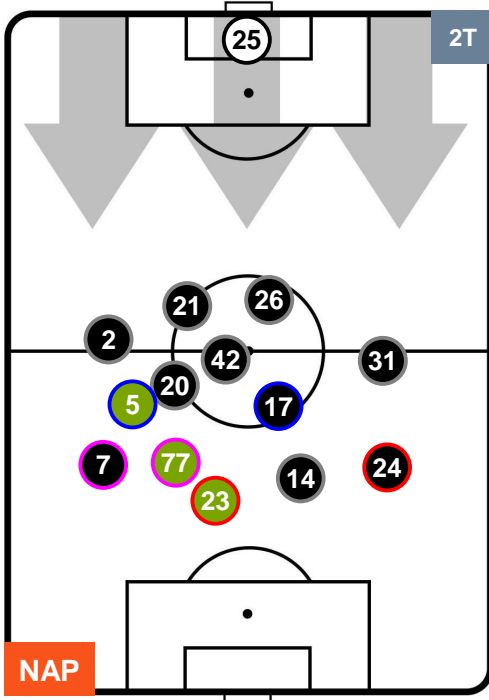

NAPOLI  **NAP 1** **1**  **LAZIO**

HEATMAP

NAPOLI **N** **NAP** 1 1 **LAZ** LAZIO

POSIZIONI MEDIE

- Legenda:**
- 1ª Sostituzione ● Giocatore Entrato ● Giocatore Uscito
 - 2ª Sostituzione ● Giocatore Entrato ● Giocatore Uscito ■ Giocatore Entrato in sostituzione di ●
 - 3ª Sostituzione ● Giocatore Entrato ● Giocatore Uscito ■ Giocatore Entrato in sostituzione di ●

NAPOLI **N** **NAP** 1 1 **LAZ** **LAZIO**

POSIZIONI MEDIE POSSESSO PALLA (proprio)

- Legenda:**
- 1ª Sostituzione ● Giocatore Entrato ● Giocatore Uscito
 - 2ª Sostituzione ● Giocatore Entrato ● Giocatore Uscito ■ Giocatore Entrato in sostituzione di ●
 - 3ª Sostituzione ● Giocatore Entrato ● Giocatore Uscito ■ Giocatore Entrato in sostituzione di ●