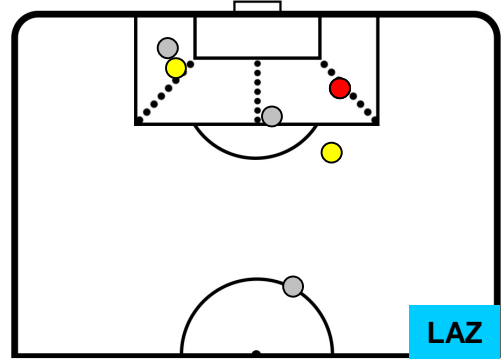

NAPOLI **NAP 1** **1 LAZ** LAZIO

POSIZIONI MEDIE POSSESSO PALLA (avversario)

- Legenda:**
- 1ª Sostituzione Giocatore Entrato Giocatore Uscito
 - 2ª Sostituzione Giocatore Entrato Giocatore Uscito Giocatore Entrato in sostituzione di
 - 3ª Sostituzione Giocatore Entrato Giocatore Uscito Giocatore Entrato in sostituzione di

NAPOLI **NAP 1** **1** **LAZIO**

BARICENTRO

BILANCIAMENTO OFFENSIVO

NAPOLI **NAP 1** **1 LAZ** LAZIO

ZONE DI TIRO

1	Gol	1
12	In porta	3
7	Fuori Porta	3

CROSS IN GIOCO

PALLE RECUPERATE

KEITA		14
LAZIO		LAZ
Ruolo:	Attaccante	
Altezza:	1,81m	
Peso:	77 Kg	
Data Nascita:	08/03/1995	
Nazionalità:	ESP	
Jog 25% - Run 69% - Sprint 6% Km 9.425		
2.385	6.481	0.559
Statistiche		
Gol	1	
Occasioni da gol	2	
Totale tiri	2	
Tiri in porta (Gol)	1(1)	
Azioni attacco	4	
Cross	1	
Falli subiti	2	
Minuti giocati	84'	