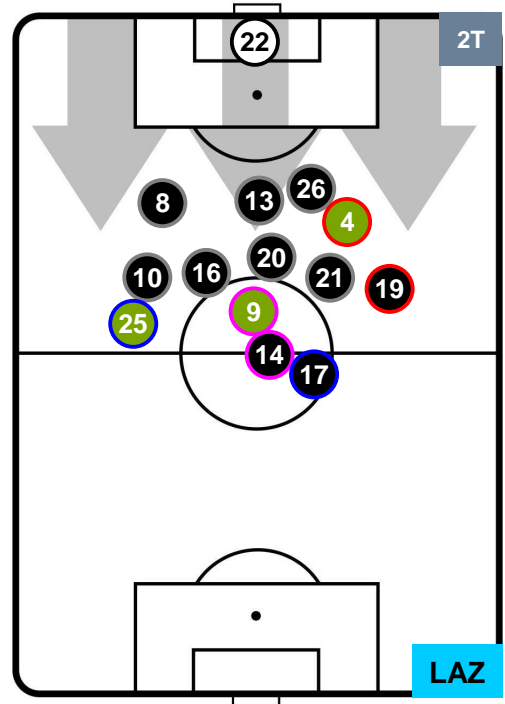

NAPOLI  **NAP 1** **1**  **LAZIO**

HEATMAP

NAPOLI **N** **NAP** 1 1 **LAZ** LAZIO

POSIZIONI MEDIE

- Legenda:**
- 1ª Sostituzione ● Giocatore Entrato ● Giocatore Uscito
 - 2ª Sostituzione ● Giocatore Entrato ● Giocatore Uscito ■ Giocatore Entrato in sostituzione di ●
 - 3ª Sostituzione ● Giocatore Entrato ● Giocatore Uscito ■ Giocatore Entrato in sostituzione di ●

NAPOLI **N** **NAP** 1 1 **LAZ** **LAZIO**

POSIZIONI MEDIE POSSESSO PALLA (proprio)

- Legenda:**
- 1ª Sostituzione ● Giocatore Entrato ● Giocatore Uscito
 - 2ª Sostituzione ● Giocatore Entrato ● Giocatore Uscito ■ Giocatore Entrato in sostituzione di ●
 - 3ª Sostituzione ● Giocatore Entrato ● Giocatore Uscito ■ Giocatore Entrato in sostituzione di ●

NAPOLI **NAP 1** **1 LAZ** LAZIO

POSIZIONI MEDIE POSSESSO PALLA (avversario)

- Legenda:**
- 1ª Sostituzione Giocatore Entrato Giocatore Uscito
 - 2ª Sostituzione Giocatore Entrato Giocatore Uscito Giocatore Entrato in sostituzione di
 - 3ª Sostituzione Giocatore Entrato Giocatore Uscito Giocatore Entrato in sostituzione di