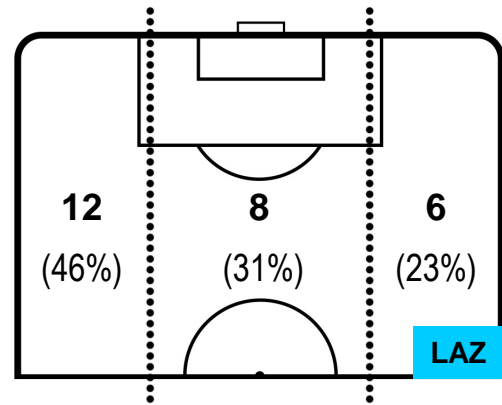

NAPOLI **NAP 1** **1 LAZ** LAZIO

POSIZIONI MEDIE POSSESSO PALLA (avversario)

- Legenda:**
- 1ª Sostituzione Giocatore Entrato Giocatore Uscito
 - 2ª Sostituzione Giocatore Entrato Giocatore Uscito Giocatore Entrato in sostituzione di
 - 3ª Sostituzione Giocatore Entrato Giocatore Uscito Giocatore Entrato in sostituzione di

NAPOLI **NAP 1** **1** **LAZIO**

BARICENTRO

BILANCIAMENTO OFFENSIVO

NAPOLI **NAP 1** **1 LAZ** LAZIO

ZONE DI TIRO

1	Gol	1
12	In porta	3
7	Fuori Porta	3

CROSS IN GIOCO

PALLE RECUPERATE

KEITA		14
LAZIO		LAZ
Ruolo:	Attaccante	
Altezza:	1,81m	
Peso:	77 Kg	
Data Nascita:	08/03/1995	
Nazionalità:	ESP	
Jog 25% - Run 69% - Sprint 6% Km 9.425		
2.385	6.481	0.559
Statistiche		
Gol	1	
Occasioni da gol	2	
Totale tiri	2	
Tiri in porta (Gol)	1(1)	
Azioni attacco	4	
Cross	1	
Falli subiti	2	
Minuti giocati	84'	