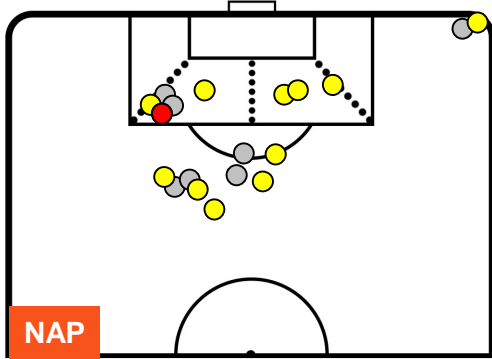

NAPOLI **NAP 1** **1 LAZ** LAZIO

POSIZIONI MEDIE POSSESSO PALLA (avversario)

- Legenda:**
- 1ª Sostituzione Giocatore Entrato Giocatore Uscito
 - 2ª Sostituzione Giocatore Entrato Giocatore Uscito Giocatore Entrato in sostituzione di
 - 3ª Sostituzione Giocatore Entrato Giocatore Uscito Giocatore Entrato in sostituzione di

NAPOLI **NAP 1** **1** **LAZIO**

BARICENTRO

BILANCIAMENTO OFFENSIVO

NAPOLI **NAP 1** **1 LAZ** LAZIO

ZONE DI TIRO

1	Gol	1
12	In porta	3
7	Fuori Porta	3

CROSS IN GIOCO

PALLE RECUPERATE