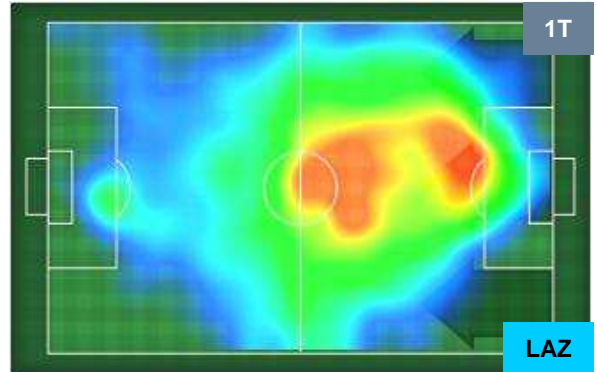

NAPOLI  **NAP 1** **1**  **LAZIO**

HEATMAP

NAPOLI **N** **NAP** 1 1 **LAZ** LAZIO

POSIZIONI MEDIE

- Legenda:**
- 1ª Sostituzione ● Giocatore Entrato ● Giocatore Uscito
 - 2ª Sostituzione ● Giocatore Entrato ● Giocatore Uscito ■ Giocatore Entrato in sostituzione di ●
 - 3ª Sostituzione ● Giocatore Entrato ● Giocatore Uscito ■ Giocatore Entrato in sostituzione di ●