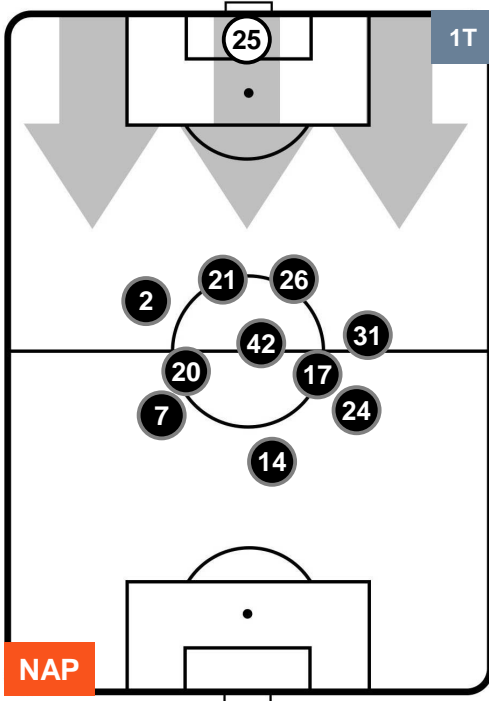

NAPOLI  **NAP 1** **1**  **LAZIO**

HEATMAP

NAPOLI **N** **NAP** 1 1 **LAZ** LAZIO

POSIZIONI MEDIE

- Legenda:**
- 1ª Sostituzione ● Giocatore Entrato ● Giocatore Uscito
 - 2ª Sostituzione ● Giocatore Entrato ● Giocatore Uscito ■ Giocatore Entrato in sostituzione di ●
 - 3ª Sostituzione ● Giocatore Entrato ● Giocatore Uscito ■ Giocatore Entrato in sostituzione di ●