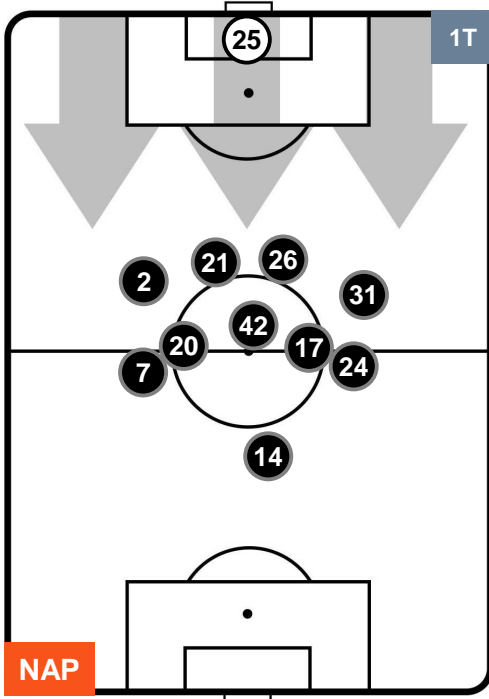

NAPOLI  **NAP 1** **1**  **LAZIO**

HEATMAP

NAPOLI **N** **NAP** 1 1 **LAZ** LAZIO

POSIZIONI MEDIE

- Legenda:**
- 1ª Sostituzione ● Giocatore Entrato ● Giocatore Uscito
 - 2ª Sostituzione ● Giocatore Entrato ● Giocatore Uscito ■ Giocatore Entrato in sostituzione di ●
 - 3ª Sostituzione ● Giocatore Entrato ● Giocatore Uscito ■ Giocatore Entrato in sostituzione di ●

NAPOLI **N** **NAP** 1 1 **LAZ** **LAZIO**

POSIZIONI MEDIE POSSESSO PALLA (proprio)

- Legenda:**
- 1ª Sostituzione ● Giocatore Entrato ● Giocatore Uscito
 - 2ª Sostituzione ● Giocatore Entrato ● Giocatore Uscito ■ Giocatore Entrato in sostituzione di ●
 - 3ª Sostituzione ● Giocatore Entrato ● Giocatore Uscito ■ Giocatore Entrato in sostituzione di ●

NAPOLI **NAP 1** **1 LAZ** LAZIO

POSIZIONI MEDIE POSSESSO PALLA (avversario)

- Legenda:**
- 1ª Sostituzione Giocatore Entrato Giocatore Uscito
 - 2ª Sostituzione Giocatore Entrato Giocatore Uscito Giocatore Entrato in sostituzione di
 - 3ª Sostituzione Giocatore Entrato Giocatore Uscito Giocatore Entrato in sostituzione di