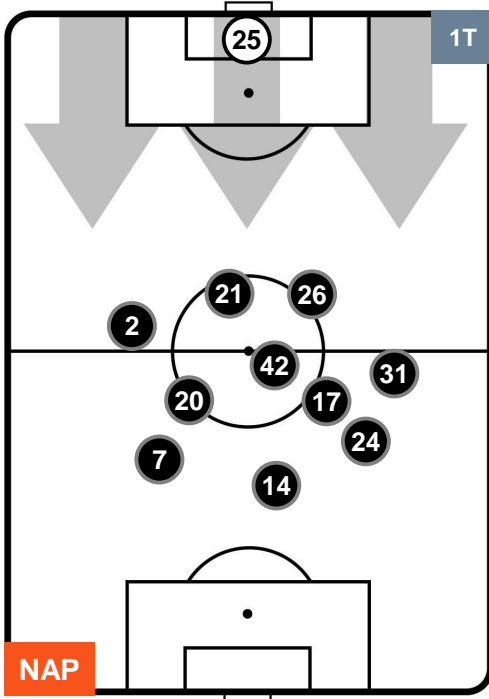

NAPOLI  **NAP 1** **1**  **LAZIO**

HEATMAP

NAPOLI **N** **NAP** 1 1 **LAZ** LAZIO

POSIZIONI MEDIE

- Legenda:**
- 1ª Sostituzione ● Giocatore Entrato ● Giocatore Uscito
 - 2ª Sostituzione ● Giocatore Entrato ● Giocatore Uscito ■ Giocatore Entrato in sostituzione di ●
 - 3ª Sostituzione ● Giocatore Entrato ● Giocatore Uscito ■ Giocatore Entrato in sostituzione di ●

NAPOLI **N** **NAP** 1 1 **LAZ** **LAZIO**

POSIZIONI MEDIE POSSESSO PALLA (proprio)

- Legenda:**
- 1ª Sostituzione ● Giocatore Entrato ● Giocatore Uscito
 - 2ª Sostituzione ● Giocatore Entrato ● Giocatore Uscito ■ Giocatore Entrato in sostituzione di ●
 - 3ª Sostituzione ● Giocatore Entrato ● Giocatore Uscito ■ Giocatore Entrato in sostituzione di ●