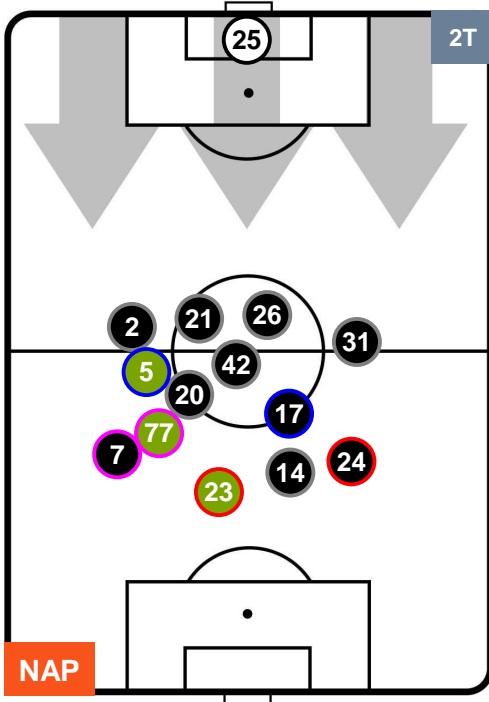

NAPOLI  **NAP 1** **1**  **LAZIO**

HEATMAP

NAPOLI **N** **NAP** 1 1 **LAZ** LAZIO

POSIZIONI MEDIE

- Legenda:**
- 1ª Sostituzione ● Giocatore Entrato ● Giocatore Uscito
 - 2ª Sostituzione ● Giocatore Entrato ● Giocatore Uscito ■ Giocatore Entrato in sostituzione di ●
 - 3ª Sostituzione ● Giocatore Entrato ● Giocatore Uscito ■ Giocatore Entrato in sostituzione di ●