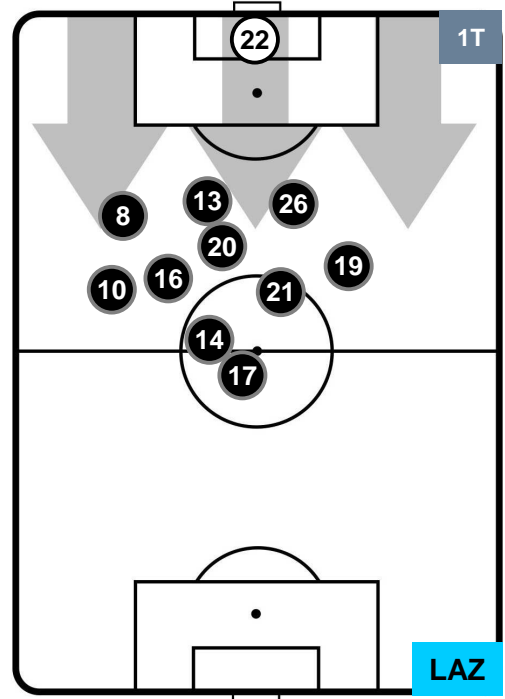

NAPOLI  **NAP 1** **1**  **LAZIO**

HEATMAP

NAPOLI **N** **NAP** 1 1 **LAZ** LAZIO

POSIZIONI MEDIE

- Legenda:**
- 1ª Sostituzione ● Giocatore Entrato ● Giocatore Uscito
 - 2ª Sostituzione ● Giocatore Entrato ● Giocatore Uscito ■ Giocatore Entrato in sostituzione di ●
 - 3ª Sostituzione ● Giocatore Entrato ● Giocatore Uscito ■ Giocatore Entrato in sostituzione di ●

NAPOLI **N** **NAP** 1 1 **LAZ** **LAZIO**

POSIZIONI MEDIE POSSESSO PALLA (proprio)

- Legenda:**
- 1ª Sostituzione ● Giocatore Entrato ● Giocatore Uscito
 - 2ª Sostituzione ● Giocatore Entrato ● Giocatore Uscito ■ Giocatore Entrato in sostituzione di ●
 - 3ª Sostituzione ● Giocatore Entrato ● Giocatore Uscito ■ Giocatore Entrato in sostituzione di ●

NAPOLI **NAP 1** **1 LAZ** LAZIO

POSIZIONI MEDIE POSSESSO PALLA (avversario)

- Legenda:**
- 1ª Sostituzione Giocatore Entrato Giocatore Uscito
 - 2ª Sostituzione Giocatore Entrato Giocatore Uscito Giocatore Entrato in sostituzione di
 - 3ª Sostituzione Giocatore Entrato Giocatore Uscito Giocatore Entrato in sostituzione di