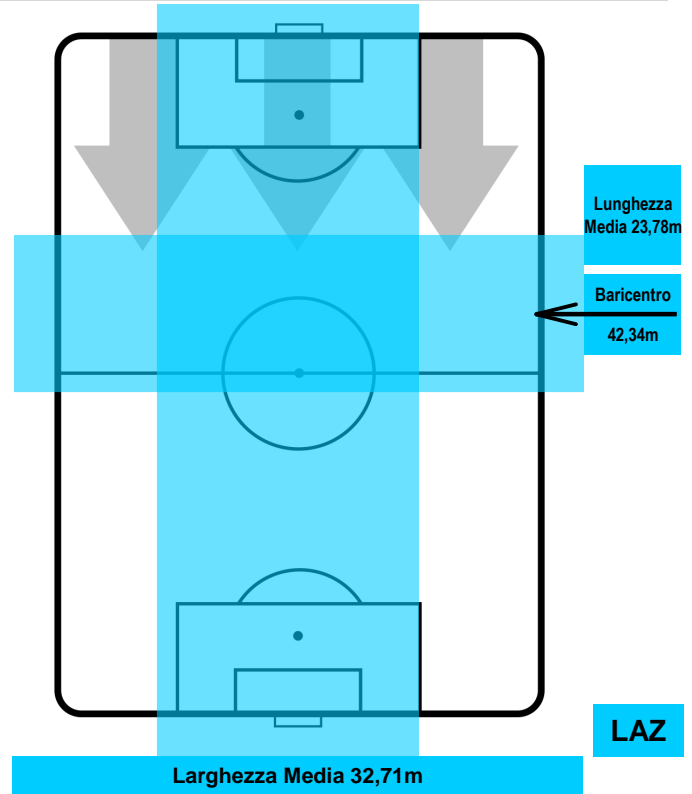

NAPOLI **NAP 1** **1 LAZ** LAZIO

POSIZIONI MEDIE POSSESSO PALLA (avversario)

- Legenda:**
- 1ª Sostituzione Giocatore Entrato Giocatore Uscito
 - 2ª Sostituzione Giocatore Entrato Giocatore Uscito Giocatore Entrato in sostituzione di
 - 3ª Sostituzione Giocatore Entrato Giocatore Uscito Giocatore Entrato in sostituzione di

NAPOLI **NAP 1** **1** **LAZIO**

BARICENTRO

BILANCIAMENTO OFFENSIVO

NAPOLI **NAP 1** **1 LAZ** LAZIO

ZONE DI TIRO

1	Gol	1
12	In porta	3
7	Fuori Porta	3

CROSS IN GIOCO

PALLE RECUPERATE