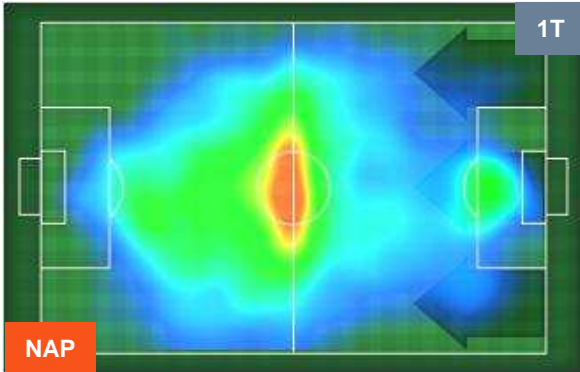

NAPOLI  **NAP 1** **1**  **LAZIO**

HEATMAP

NAPOLI **N** **NAP** 1 1 **LAZ** LAZIO

POSIZIONI MEDIE

- Legenda:**
- 1ª Sostituzione ● Giocatore Entrato ● Giocatore Uscito
 - 2ª Sostituzione ● Giocatore Entrato ● Giocatore Uscito ■ Giocatore Entrato in sostituzione di ●
 - 3ª Sostituzione ● Giocatore Entrato ● Giocatore Uscito ■ Giocatore Entrato in sostituzione di ●