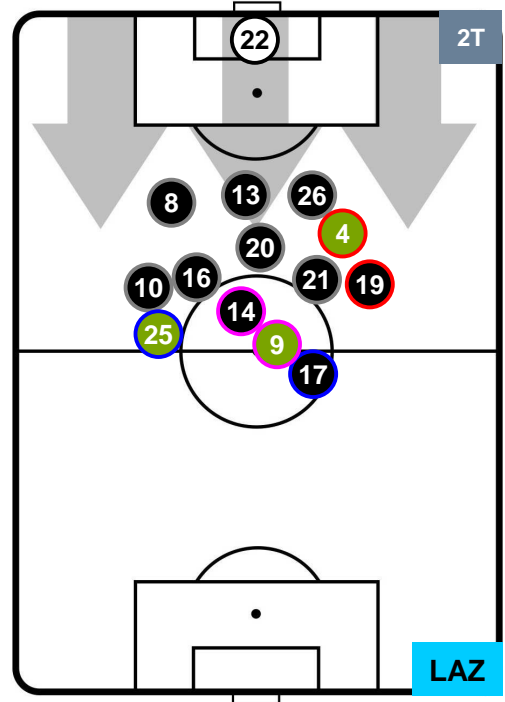

NAPOLI  **NAP 1** **1**  **LAZIO**

HEATMAP

NAPOLI **N** **NAP** 1 1 **LAZ** LAZIO

POSIZIONI MEDIE

- Legenda:**
- 1ª Sostituzione ● Giocatore Entrato ● Giocatore Uscito
 - 2ª Sostituzione ● Giocatore Entrato ● Giocatore Uscito ■ Giocatore Entrato in sostituzione di ●
 - 3ª Sostituzione ● Giocatore Entrato ● Giocatore Uscito ■ Giocatore Entrato in sostituzione di ●