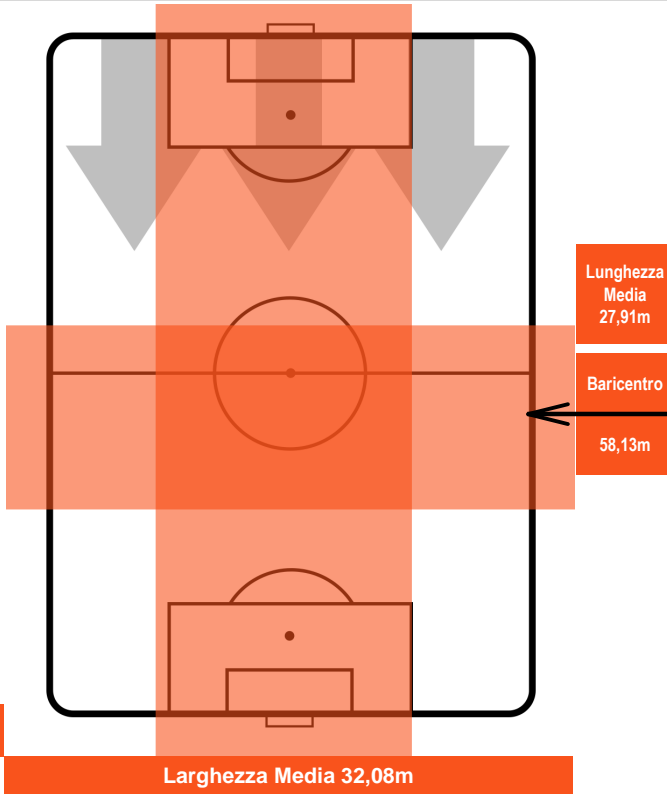

NAPOLI **NAP 1** **1 LAZ** LAZIO

POSIZIONI MEDIE POSSESSO PALLA (avversario)

- Legenda:**
- 1ª Sostituzione Giocatore Entrato Giocatore Uscito
 - 2ª Sostituzione Giocatore Entrato Giocatore Uscito Giocatore Entrato in sostituzione di
 - 3ª Sostituzione Giocatore Entrato Giocatore Uscito Giocatore Entrato in sostituzione di

NAPOLI **NAP 1** **1** **LAZIO**

BARICENTRO

BILANCIAMENTO OFFENSIVO

NAPOLI **NAP 1** **1 LAZ** LAZIO

ZONE DI TIRO

1	Gol	1
12	In porta	3
7	Fuori Porta	3

CROSS IN GIOCO

PALLE RECUPERATE