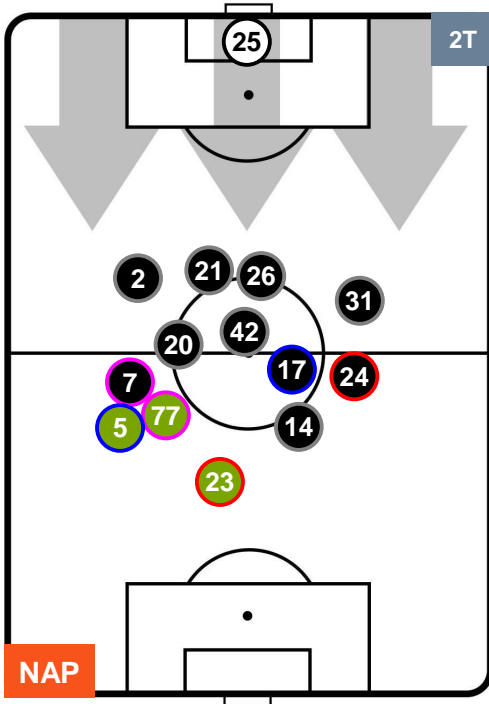

NAPOLI  **NAP 1** **1**  **LAZIO**

HEATMAP

NAPOLI **N** **NAP** 1 1 **LAZ** LAZIO

POSIZIONI MEDIE

- Legenda:**
- 1ª Sostituzione ● Giocatore Entrato ● Giocatore Uscito
 - 2ª Sostituzione ● Giocatore Entrato ● Giocatore Uscito ■ Giocatore Entrato in sostituzione di ●
 - 3ª Sostituzione ● Giocatore Entrato ● Giocatore Uscito ■ Giocatore Entrato in sostituzione di ●

NAPOLI **N** **NAP** 1 1 **LAZ** **LAZIO**

POSIZIONI MEDIE POSSESSO PALLA (proprio)

- Legenda:**
- 1ª Sostituzione ● Giocatore Entrato ● Giocatore Uscito
 - 2ª Sostituzione ● Giocatore Entrato ● Giocatore Uscito ■ Giocatore Entrato in sostituzione di ●
 - 3ª Sostituzione ● Giocatore Entrato ● Giocatore Uscito ■ Giocatore Entrato in sostituzione di ●

NAPOLI **NAP 1** **1 LAZ** LAZIO

POSIZIONI MEDIE POSSESSO PALLA (avversario)

- Legenda:**
- 1ª Sostituzione Giocatore Entrato Giocatore Uscito
 - 2ª Sostituzione Giocatore Entrato Giocatore Uscito Giocatore Entrato in sostituzione di
 - 3ª Sostituzione Giocatore Entrato Giocatore Uscito Giocatore Entrato in sostituzione di