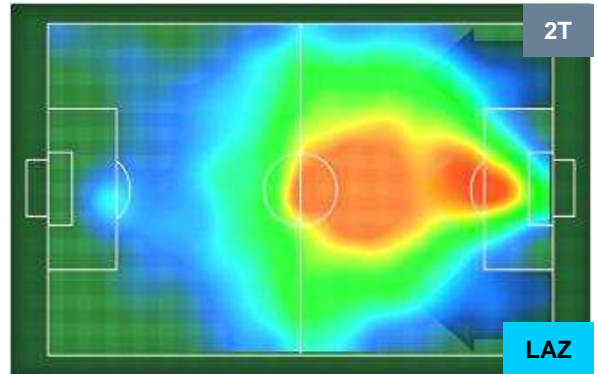

NAPOLI  **NAP 1** **1**  **LAZIO**

HEATMAP

NAPOLI **N** **NAP** 1 1 **LAZ** LAZIO

POSIZIONI MEDIE

- Legenda:**
- 1ª Sostituzione ● Giocatore Entrato ● Giocatore Uscito
 - 2ª Sostituzione ● Giocatore Entrato ● Giocatore Uscito ■ Giocatore Entrato in sostituzione di ●
 - 3ª Sostituzione ● Giocatore Entrato ● Giocatore Uscito ■ Giocatore Entrato in sostituzione di ●