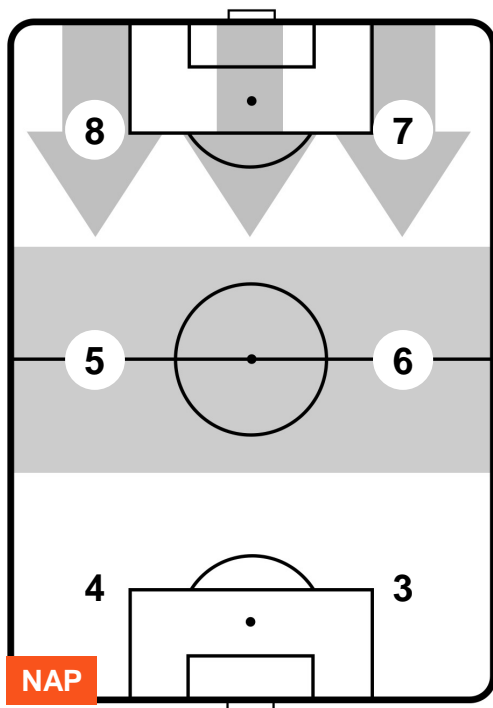

NAPOLI **NAP 1** **1 LAZ** LAZIO

POSIZIONI MEDIE POSSESSO PALLA (avversario)

- Legenda:**
- 1ª Sostituzione Giocatore Entrato Giocatore Uscito
 - 2ª Sostituzione Giocatore Entrato Giocatore Uscito Giocatore Entrato in sostituzione di
 - 3ª Sostituzione Giocatore Entrato Giocatore Uscito Giocatore Entrato in sostituzione di

NAPOLI **NAP 1** **1** **LAZIO**

BARICENTRO

BILANCIAMENTO OFFENSIVO

NAPOLI **NAP 1** **1 LAZ** LAZIO

ZONE DI TIRO

1	Gol	1
12	In porta	3
7	Fuori Porta	3

CROSS IN GIOCO

PALLE RECUPERATE