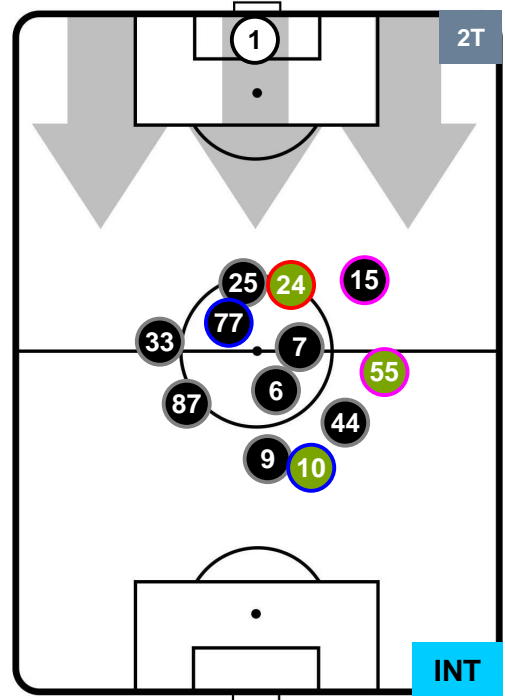

MILAN  MIL 2 2 INT  INTER

HEATMAP

MILAN

MIL 2

2 INT

INTER

POSIZIONI MEDIE

- Legenda:**
- 1ª Sostituzione Giocatore Entrato Giocatore Uscito
 - 2ª Sostituzione Giocatore Entrato Giocatore Uscito Giocatore Entrato in sostituzione di
 - 3ª Sostituzione Giocatore Entrato Giocatore Uscito Giocatore Entrato in sostituzione di

MILAN MIL 2 INT 2 INTER

POSIZIONI MEDIE POSSESSO PALLA (proprio)

- Legenda:**
- 1ª Sostituzione Giocatore Entrato Giocatore Uscito
 - 2ª Sostituzione Giocatore Entrato Giocatore Uscito Giocatore Entrato in sostituzione di
 - 3ª Sostituzione Giocatore Entrato Giocatore Uscito Giocatore Entrato in sostituzione di

MILAN MIL 2 2 INT INTER

POSIZIONI MEDIE POSSESSO PALLA (avversario)

- Legenda:**
- 1ª Sostituzione Giocatore Entrato Giocatore Uscito
 - 2ª Sostituzione Giocatore Entrato Giocatore Uscito Giocatore Entrato in sostituzione di
 - 3ª Sostituzione Giocatore Entrato Giocatore Uscito Giocatore Entrato in sostituzione di