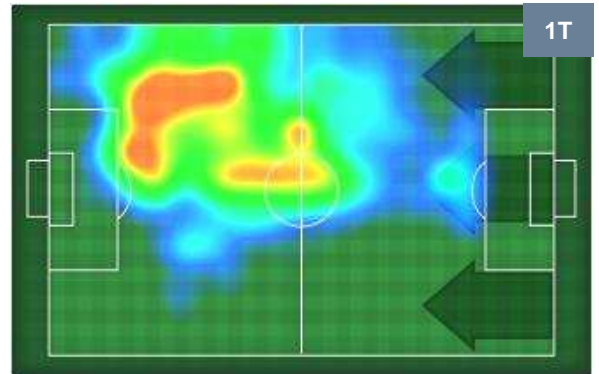

MILAN MIL **2**   **2** INT INTER

MVP (Most Valuable Player)

SUSO	8
MILAN	MIL
Ruolo:	Centrocampista
Altezza:	1,76m
Peso:	70 Kg
Data Nascita:	19/11/1993
Nazionalità:	ESP
Jog 32% - Run 60% - Sprint 8% Km 9.832	
3.151	5.885 0.796
Statistiche	
Gol	2
Occasioni da gol	2
Totale tiri	3
Tiri in porta (Gol)	2(2)
Azioni attacco	4
Cross	1
Palle recuperate	1
Falli subiti	6
Minuti giocati	94'

ANTONIO CANDREVA	87
INTER	INT
Ruolo:	Centrocampista
Altezza:	1,8m
Peso:	72 Kg
Data Nascita:	28/02/1987
Nazionalità:	ITA
Jog 25% - Run 65% - Sprint 10% Km 11.461	
2.886	7.429 1.146
Statistiche	
Gol	1
Occasioni da gol	3
Totale tiri	4
Tiri in porta (Gol)	3(1)
Assist	2
Azioni attacco	7
Cross	2
Palle recuperate	1
Falli subiti	1
Minuti giocati	94'

HeatMap