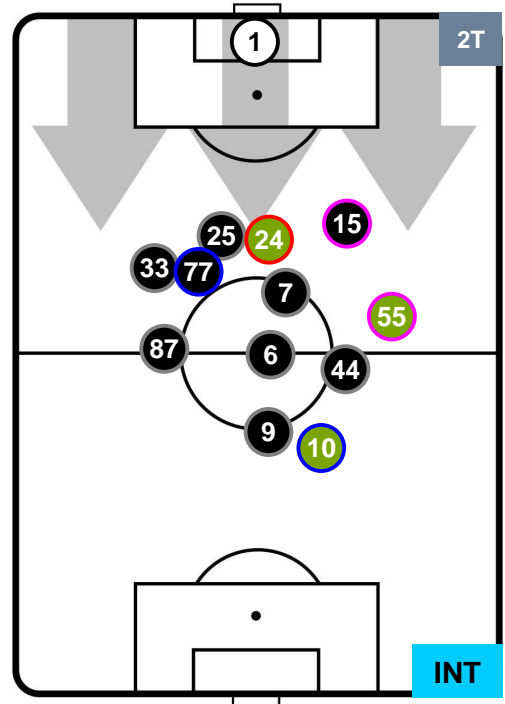

MILAN  MIL 2 2 INT  INTER

HEATMAP

MILAN

MIL 2

2 INT

INTER

POSIZIONI MEDIE

- Legenda:**
- 1ª Sostituzione Giocatore Entrato Giocatore Uscito
 - 2ª Sostituzione Giocatore Entrato Giocatore Uscito Giocatore Entrato in sostituzione di
 - 3ª Sostituzione Giocatore Entrato Giocatore Uscito Giocatore Entrato in sostituzione di

MILAN MIL 2 INT 2 INTER

POSIZIONI MEDIE POSSESSO PALLA (proprio)

- Legenda:**
- 1ª Sostituzione Giocatore Entrato Giocatore Uscito
 - 2ª Sostituzione Giocatore Entrato Giocatore Uscito Giocatore Entrato in sostituzione di
 - 3ª Sostituzione Giocatore Entrato Giocatore Uscito Giocatore Entrato in sostituzione di

MILAN MIL 2 2 INT INTER

POSIZIONI MEDIE POSSESSO PALLA (avversario)

- Legenda:**
- 1ª Sostituzione Giocatore Entrato Giocatore Uscito
 - 2ª Sostituzione Giocatore Entrato Giocatore Uscito Giocatore Entrato in sostituzione di
 - 3ª Sostituzione Giocatore Entrato Giocatore Uscito Giocatore Entrato in sostituzione di