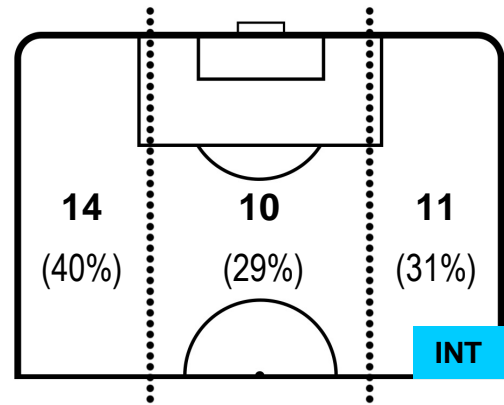

MILAN MIL 2 INT 2 INTER

POSIZIONI MEDIE POSSESSO PALLA (proprio)

- Legenda:**
- 1ª Sostituzione Giocatore Entrato Giocatore Uscito
 - 2ª Sostituzione Giocatore Entrato Giocatore Uscito Giocatore Entrato in sostituzione di
 - 3ª Sostituzione Giocatore Entrato Giocatore Uscito Giocatore Entrato in sostituzione di

MILAN MIL 2 2 INT INTER

POSIZIONI MEDIE POSSESSO PALLA (avversario)

- Legenda:**
- 1ª Sostituzione Giocatore Entrato Giocatore Uscito
 - 2ª Sostituzione Giocatore Entrato Giocatore Uscito Giocatore Entrato in sostituzione di
 - 3ª Sostituzione Giocatore Entrato Giocatore Uscito Giocatore Entrato in sostituzione di

MILAN **MIL 2** **2 INT** INTER

BARICENTRO

BILANCIAMENTO OFFENSIVO

MILAN **MIL 2** **2** **INT** INTER

ZONE DI TIRO

2	Gol	2
5	In porta	7
5	Fuori Porta	11

CROSS IN GIOCO

PALLE RECUPERATE

MILAN MIL **2** **2** INT INTER

MVP (Most Valuable Player)

SUSO	8
MILAN	MIL
Ruolo:	Centrocampista
Altezza:	1,76m
Peso:	70 Kg
Data Nascita:	19/11/1993
Nazionalità:	ESP
Jog 32% - Run 60% - Sprint 8% Km 9.832	
3.151	5.885 0.796
Statistiche	
Gol	2
Occasioni da gol	2
Totale tiri	3
Tiri in porta (Gol)	2(2)
Azioni attacco	4
Cross	1
Palle recuperate	1
Falli subiti	6
Minuti giocati	94'