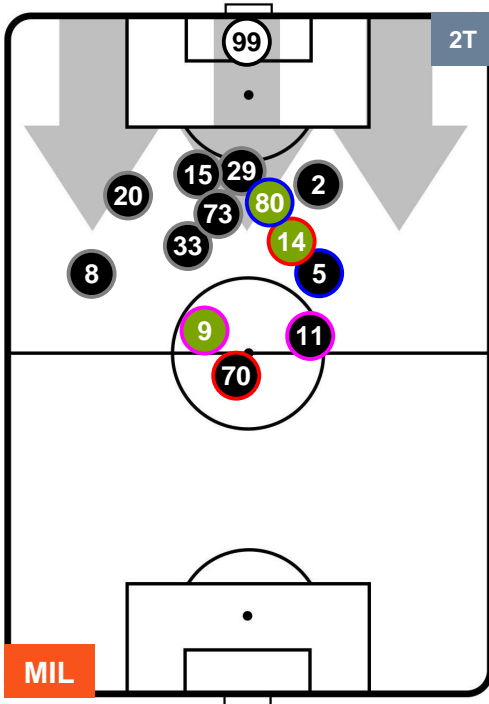

MILAN  MIL 2 2 INT  INTER

HEATMAP

MILAN

MIL 2

2 INT

INTER

POSIZIONI MEDIE

- Legenda:**
- 1ª Sostituzione Giocatore Entrato Giocatore Uscito
 - 2ª Sostituzione Giocatore Entrato Giocatore Uscito Giocatore Entrato in sostituzione di
 - 3ª Sostituzione Giocatore Entrato Giocatore Uscito Giocatore Entrato in sostituzione di

MILAN MIL 2 INT 2 INTER

POSIZIONI MEDIE POSSESSO PALLA (proprio)

- Legenda:**
- 1ª Sostituzione Giocatore Entrato Giocatore Uscito
 - 2ª Sostituzione Giocatore Entrato Giocatore Uscito Giocatore Entrato in sostituzione di
 - 3ª Sostituzione Giocatore Entrato Giocatore Uscito Giocatore Entrato in sostituzione di

MILAN MIL 2 2 INT INTER

POSIZIONI MEDIE POSSESSO PALLA (avversario)

- Legenda:**
- 1ª Sostituzione Giocatore Entrato Giocatore Uscito
 - 2ª Sostituzione Giocatore Entrato Giocatore Uscito Giocatore Entrato in sostituzione di
 - 3ª Sostituzione Giocatore Entrato Giocatore Uscito Giocatore Entrato in sostituzione di