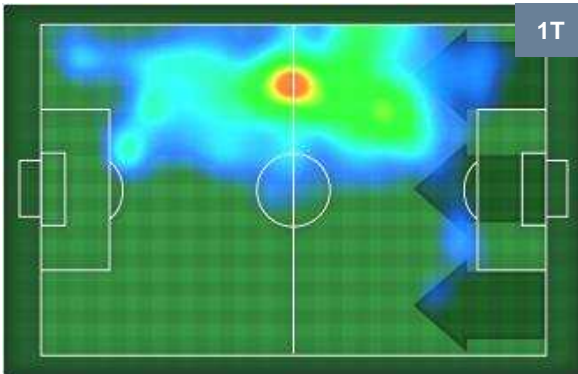

MILAN MIL **2**   **2** INT INTER

MVP (Most Valuable Player)

SUSO	8
MILAN	MIL
Ruolo:	Centrocampista
Altezza:	1,76m
Peso:	70 Kg
Data Nascita:	19/11/1993
Nazionalità:	ESP
Jog 32% - Run 60% - Sprint 8% Km 9.832	
3.151	5.885 0.796
Statistiche	
Gol	2
Occasioni da gol	2
Totale tiri	3
Tiri in porta (Gol)	2(2)
Azioni attacco	4
Cross	1
Palle recuperate	1
Falli subiti	6
Minuti giocati	94'

ANTONIO CANDREVA	87
INTER	INT
Ruolo:	Centrocampista
Altezza:	1,8m
Peso:	72 Kg
Data Nascita:	28/02/1987
Nazionalità:	ITA
Jog 25% - Run 65% - Sprint 10% Km 11.461	
2.886	7.429 1.146
Statistiche	
Gol	1
Occasioni da gol	3
Totale tiri	4
Tiri in porta (Gol)	3(1)
Assist	2
Azioni attacco	7
Cross	2
Palle recuperate	1
Falli subiti	1
Minuti giocati	94'

HeatMap