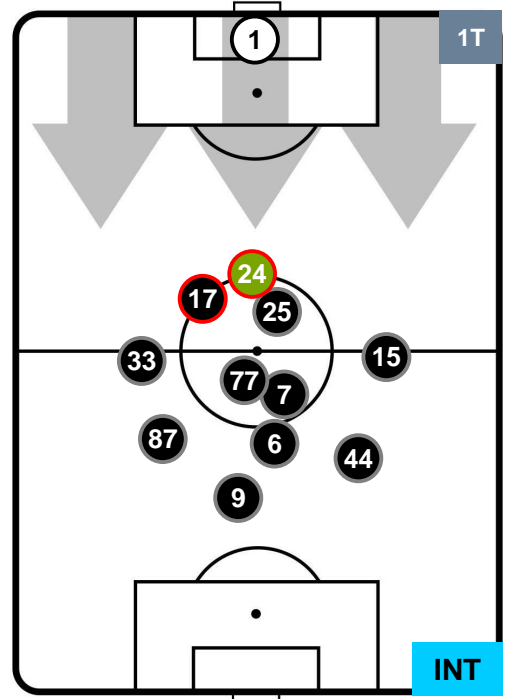

MILAN  MIL 2 2 INT  INTER

HEATMAP

MILAN

MIL 2

2 INT

INTER

POSIZIONI MEDIE

- Legenda:**
- 1ª Sostituzione Giocatore Entrato Giocatore Uscito
 - 2ª Sostituzione Giocatore Entrato Giocatore Uscito Giocatore Entrato in sostituzione di
 - 3ª Sostituzione Giocatore Entrato Giocatore Uscito Giocatore Entrato in sostituzione di

MILAN MIL 2 INT 2 INTER

POSIZIONI MEDIE POSSESSO PALLA (proprio)

- Legenda:**
- 1ª Sostituzione Giocatore Entrato Giocatore Uscito
 - 2ª Sostituzione Giocatore Entrato Giocatore Uscito Giocatore Entrato in sostituzione di
 - 3ª Sostituzione Giocatore Entrato Giocatore Uscito Giocatore Entrato in sostituzione di

MILAN MIL 2 2 INT INTER

POSIZIONI MEDIE POSSESSO PALLA (avversario)

- Legenda:**
- 1ª Sostituzione Giocatore Entrato Giocatore Uscito
 - 2ª Sostituzione Giocatore Entrato Giocatore Uscito Giocatore Entrato in sostituzione di
 - 3ª Sostituzione Giocatore Entrato Giocatore Uscito Giocatore Entrato in sostituzione di