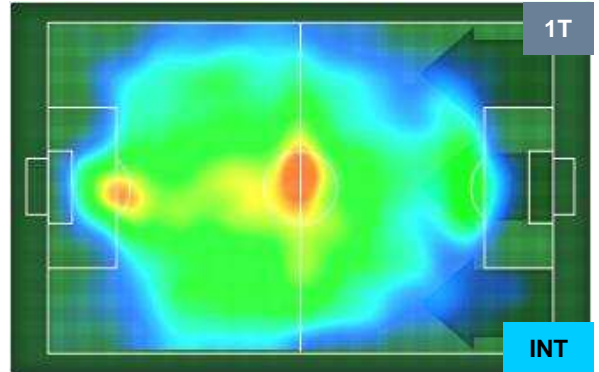

MILAN  MIL 2 2 INT  INTER

HEATMAP

MILAN

MIL 2

2 INT

INTER

POSIZIONI MEDIE

- Legenda:**
- 1ª Sostituzione Giocatore Entrato Giocatore Uscito
 - 2ª Sostituzione Giocatore Entrato Giocatore Uscito Giocatore Entrato in sostituzione di
 - 3ª Sostituzione Giocatore Entrato Giocatore Uscito Giocatore Entrato in sostituzione di