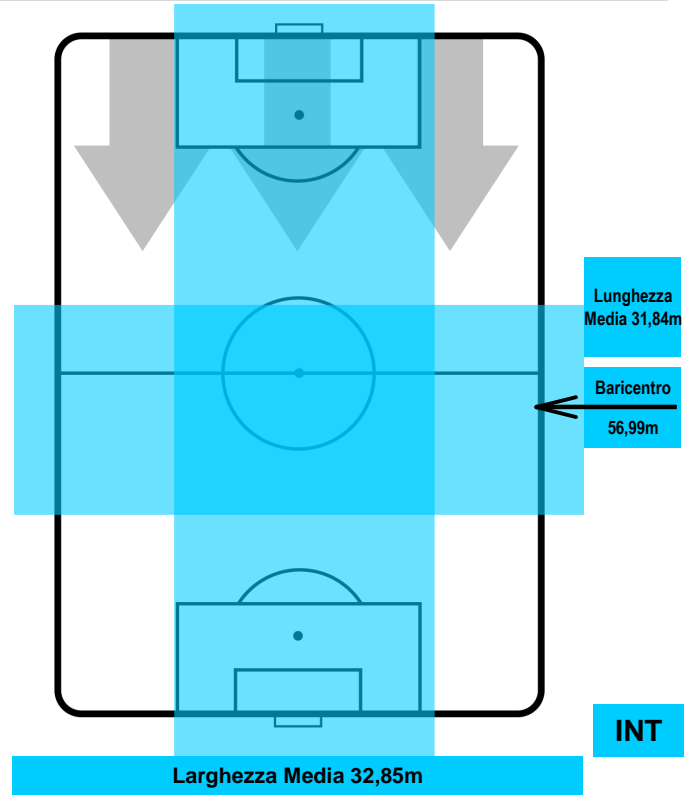

MILAN **MIL 2** **2 INT** INTER

BARICENTRO