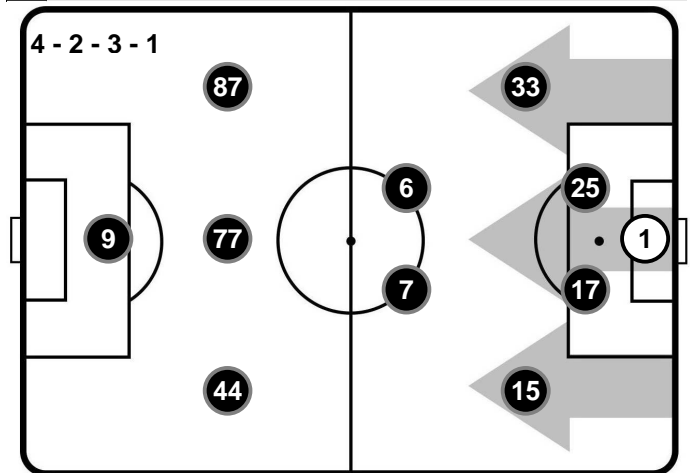

INTER

1	SAMIR HANDANOVIC (P)
33	DANILO D'AMBROSIO
25	MIRANDA
17	GARY MEDEL
15	CRISTIAN ANSALDI
6	JOAO MARIO
7	GEOFFREY KONDOGBIA
87	ANTONIO CANDREVA
77	MARCELO BROZOVIC
44	IVAN PERISIC
9	MAURO ICARDI