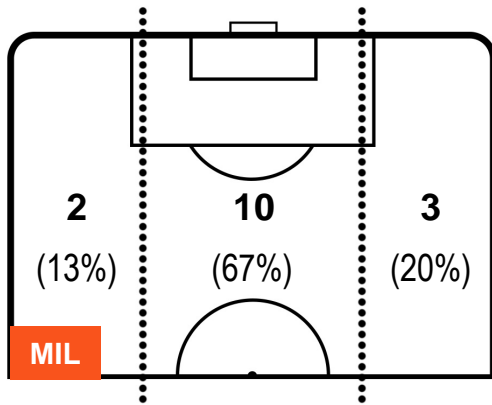

MILAN MIL 2 INT 2 INTER

POSIZIONI MEDIE POSSESSO PALLA (proprio)

- Legenda:**
- 1ª Sostituzione Giocatore Entrato Giocatore Uscito
 - 2ª Sostituzione Giocatore Entrato Giocatore Uscito Giocatore Entrato in sostituzione di
 - 3ª Sostituzione Giocatore Entrato Giocatore Uscito Giocatore Entrato in sostituzione di

MILAN MIL 2 2 INT INTER

POSIZIONI MEDIE POSSESSO PALLA (avversario)

- Legenda:**
- 1ª Sostituzione Giocatore Entrato Giocatore Uscito
 - 2ª Sostituzione Giocatore Entrato Giocatore Uscito Giocatore Entrato in sostituzione di
 - 3ª Sostituzione Giocatore Entrato Giocatore Uscito Giocatore Entrato in sostituzione di

MILAN **MIL 2** **2 INT** INTER

BARICENTRO

BILANCIAMENTO OFFENSIVO

MILAN **MIL 2** **2** **INT** INTER

ZONE DI TIRO

2	Gol	2
5	In porta	7
5	Fuori Porta	11

CROSS IN GIOCO

PALLE RECUPERATE

MILAN MIL **2** **2** INT INTER

MVP (Most Valuable Player)

SUSO	8
MILAN	MIL
Ruolo:	Centrocampista
Altezza:	1,76m
Peso:	70 Kg
Data Nascita:	19/11/1993
Nazionalità:	ESP
Jog 32% - Run 60% - Sprint 8% Km 9.832	
3.151	5.885 0.796
Statistiche	
Gol	2
Occasioni da gol	2
Totale tiri	3
Tiri in porta (Gol)	2(2)
Azioni attacco	4
Cross	1
Palle recuperate	1
Falli subiti	6
Minuti giocati	94'