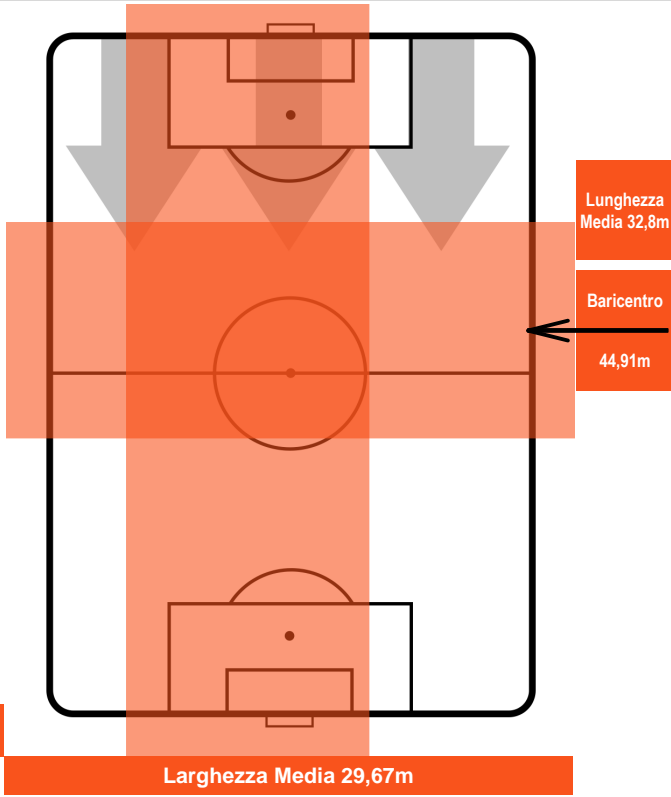

MILAN **MIL 2** **2 INT** INTER

BARICENTRO