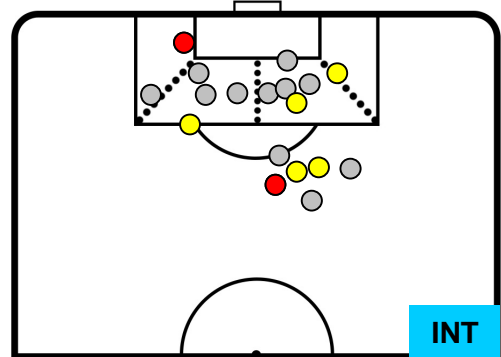

MILAN MIL 2 2 INT INTER

POSIZIONI MEDIE POSSESSO PALLA (avversario)

- Legenda:**
- 1ª Sostituzione Giocatore Entrato Giocatore Uscito
 - 2ª Sostituzione Giocatore Entrato Giocatore Uscito Giocatore Entrato in sostituzione di
 - 3ª Sostituzione Giocatore Entrato Giocatore Uscito Giocatore Entrato in sostituzione di

MILAN **MIL 2** **2 INT** INTER

BARICENTRO

BILANCIAMENTO OFFENSIVO

MILAN **MIL 2** **2** **INT** INTER

ZONE DI TIRO

2	Gol	2
5	In porta	7
5	Fuori Porta	11

CROSS IN GIOCO

PALLE RECUPERATE

MILAN MIL **2** **2** INT INTER

MVP (Most Valuable Player)

SUSO	8
MILAN	MIL
Ruolo:	Centrocampista
Altezza:	1,76m
Peso:	70 Kg
Data Nascita:	19/11/1993
Nazionalità:	ESP
Jog 32% - Run 60% - Sprint 8% Km 9.832	
3.151	5.885 0.796
Statistiche	
Gol	2
Occasioni da gol	2
Totale tiri	3
Tiri in porta (Gol)	2(2)
Azioni attacco	4
Cross	1
Palle recuperate	1
Falli subiti	6
Minuti giocati	94'