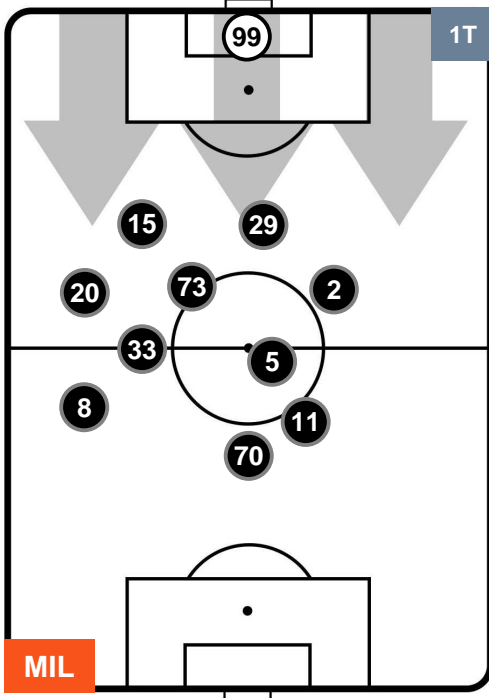

MILAN  MIL 2 2 INT  INTER

HEATMAP

MILAN

MIL 2

2 INT

INTER

POSIZIONI MEDIE

- Legenda:**
- 1ª Sostituzione Giocatore Entrato Giocatore Uscito
 - 2ª Sostituzione Giocatore Entrato Giocatore Uscito Giocatore Entrato in sostituzione di
 - 3ª Sostituzione Giocatore Entrato Giocatore Uscito Giocatore Entrato in sostituzione di

MILAN MIL 2 INT 2 INTER

POSIZIONI MEDIE POSSESSO PALLA (proprio)

- Legenda:**
- 1ª Sostituzione Giocatore Entrato Giocatore Uscito
 - 2ª Sostituzione Giocatore Entrato Giocatore Uscito Giocatore Entrato in sostituzione di
 - 3ª Sostituzione Giocatore Entrato Giocatore Uscito Giocatore Entrato in sostituzione di

MILAN MIL 2 2 INT INTER

POSIZIONI MEDIE POSSESSO PALLA (avversario)

- Legenda:**
- 1ª Sostituzione Giocatore Entrato Giocatore Uscito
 - 2ª Sostituzione Giocatore Entrato Giocatore Uscito Giocatore Entrato in sostituzione di
 - 3ª Sostituzione Giocatore Entrato Giocatore Uscito Giocatore Entrato in sostituzione di