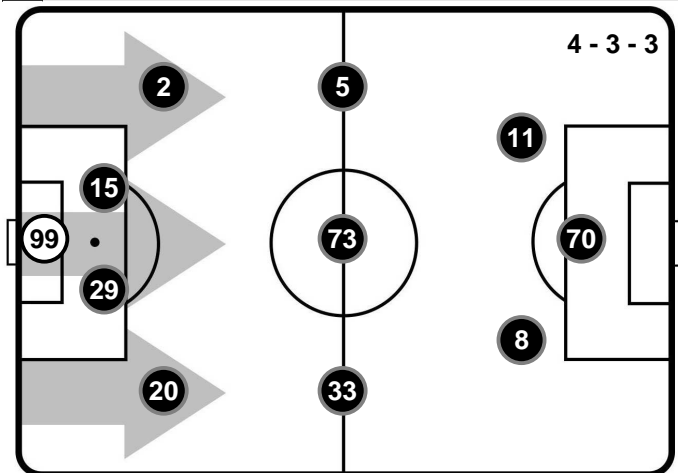

MILAN

MIL 2

2 INT

INTER

FORMAZIONI

MILAN

99	GIANLUIGI DONNARUMMA (P)
20	IGNAZIO ABATE
29	GABRIEL PALETTA
15	GUSTAVO GOMEZ
2	MATTIA DE SCIGLIO
33	JURAJ KUCKA
73	MANUEL LOCATELLI
5	GIACOMO BONAVENTURA
8	SUSO
70	CARLOS BACCA
11	M'BAYE NIANG