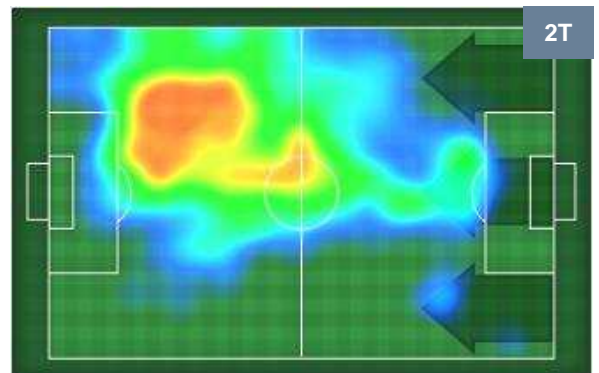

MILAN MIL **2**   **2** INT INTER

MVP (Most Valuable Player)

SUSO	8
MILAN	MIL
Ruolo:	Centrocampista
Altezza:	1,76m
Peso:	70 Kg
Data Nascita:	19/11/1993
Nazionalità:	ESP
Jog 32% - Run 60% - Sprint 8% Km 9.832	
3.151	5.885 0.796
Statistiche	
Gol	2
Occasioni da gol	2
Totale tiri	3
Tiri in porta (Gol)	2(2)
Azioni attacco	4
Cross	1
Palle recuperate	1
Falli subiti	6
Minuti giocati	94'

ANTONIO CANDREVA	87
INTER	INT
Ruolo:	Centrocampista
Altezza:	1,8m
Peso:	72 Kg
Data Nascita:	28/02/1987
Nazionalità:	ITA
Jog 25% - Run 65% - Sprint 10% Km 11.461	
2.886	7.429 1.146
Statistiche	
Gol	1
Occasioni da gol	3
Totale tiri	4
Tiri in porta (Gol)	3(1)
Assist	2
Azioni attacco	7
Cross	2
Palle recuperate	1
Falli subiti	1
Minuti giocati	94'

HeatMap