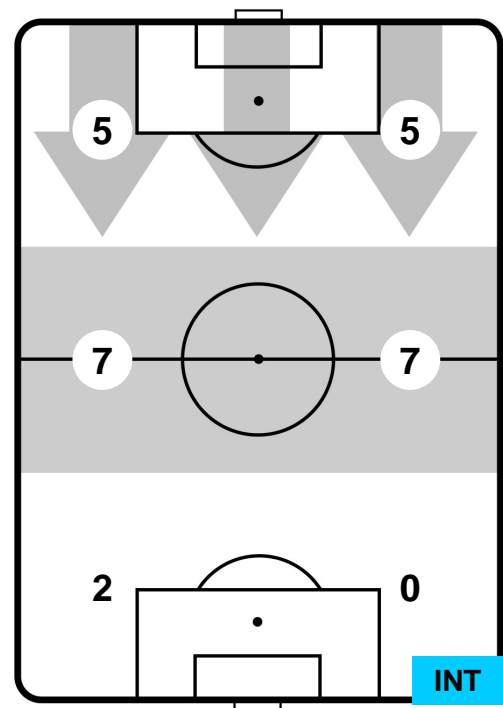

MILAN MIL 2 2 INT INTER

POSIZIONI MEDIE POSSESSO PALLA (avversario)

- Legenda:**
- 1ª Sostituzione Giocatore Entrato Giocatore Uscito
 - 2ª Sostituzione Giocatore Entrato Giocatore Uscito Giocatore Entrato in sostituzione di
 - 3ª Sostituzione Giocatore Entrato Giocatore Uscito Giocatore Entrato in sostituzione di

MILAN **MIL 2** **2 INT** INTER

BARICENTRO

BILANCIAMENTO OFFENSIVO

MILAN **MIL 2** **2** **INT** INTER

ZONE DI TIRO

2	Gol	2
5	In porta	7
5	Fuori Porta	11

CROSS IN GIOCO

PALLE RECUPERATE

MILAN MIL **2** **2** INT INTER

MVP (Most Valuable Player)

SUSO	8
MILAN	MIL
Ruolo:	Centrocampista
Altezza:	1,76m
Peso:	70 Kg
Data Nascita:	19/11/1993
Nazionalità:	ESP
Jog 32% - Run 60% - Sprint 8% Km 9.832	
3.151	5.885 0.796
Statistiche	
Gol	2
Occasioni da gol	2
Totale tiri	3
Tiri in porta (Gol)	2(2)
Azioni attacco	4
Cross	1
Palle recuperate	1
Falli subiti	6
Minuti giocati	94'