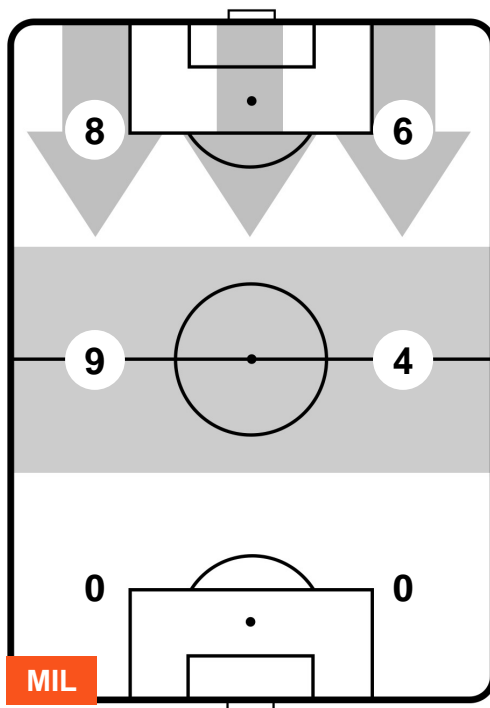

MILAN MIL 2 2 INT INTER

POSIZIONI MEDIE POSSESSO PALLA (avversario)

- Legenda:**
- 1ª Sostituzione Giocatore Entrato Giocatore Uscito
 - 2ª Sostituzione Giocatore Entrato Giocatore Uscito Giocatore Entrato in sostituzione di
 - 3ª Sostituzione Giocatore Entrato Giocatore Uscito Giocatore Entrato in sostituzione di

MILAN **MIL 2** **2 INT** INTER

BARICENTRO

BILANCIAMENTO OFFENSIVO

MILAN **MIL 2** **2** **INT** INTER

ZONE DI TIRO

2	Gol	2
5	In porta	7
5	Fuori Porta	11

CROSS IN GIOCO

PALLE RECUPERATE

MILAN MIL **2** **2** INT INTER

MVP (Most Valuable Player)

SUSO	8
MILAN	MIL
Ruolo:	Centrocampista
Altezza:	1,76m
Peso:	70 Kg
Data Nascita:	19/11/1993
Nazionalità:	ESP
Jog 32% - Run 60% - Sprint 8% Km 9.832	
3.151	5.885 0.796
Statistiche	
Gol	2
Occasioni da gol	2
Totale tiri	3
Tiri in porta (Gol)	2(2)
Azioni attacco	4
Cross	1
Palle recuperate	1
Falli subiti	6
Minuti giocati	94'