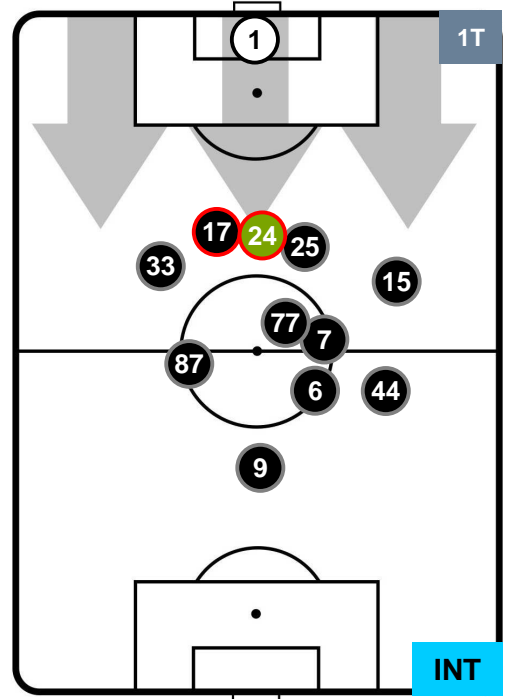

MILAN  MIL 2 2 INT  INTER

HEATMAP

MILAN

MIL 2

2 INT

INTER

POSIZIONI MEDIE

- Legenda:**
- 1ª Sostituzione Giocatore Entrato Giocatore Uscito
 - 2ª Sostituzione Giocatore Entrato Giocatore Uscito Giocatore Entrato in sostituzione di
 - 3ª Sostituzione Giocatore Entrato Giocatore Uscito Giocatore Entrato in sostituzione di

MILAN MIL 2 INT 2 INTER

POSIZIONI MEDIE POSSESSO PALLA (proprio)

- Legenda:**
- 1ª Sostituzione Giocatore Entrato Giocatore Uscito
 - 2ª Sostituzione Giocatore Entrato Giocatore Uscito Giocatore Entrato in sostituzione di
 - 3ª Sostituzione Giocatore Entrato Giocatore Uscito Giocatore Entrato in sostituzione di

MILAN MIL 2 2 INT INTER

POSIZIONI MEDIE POSSESSO PALLA (avversario)

- Legenda:**
- 1ª Sostituzione Giocatore Entrato Giocatore Uscito
 - 2ª Sostituzione Giocatore Entrato Giocatore Uscito Giocatore Entrato in sostituzione di
 - 3ª Sostituzione Giocatore Entrato Giocatore Uscito Giocatore Entrato in sostituzione di