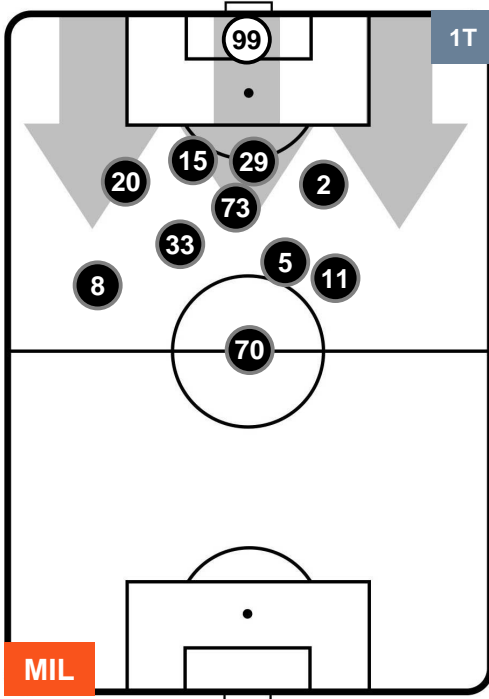

MILAN  MIL 2 2 INT  INTER

HEATMAP

MILAN

MIL 2

2 INT

INTER

POSIZIONI MEDIE

- Legenda:**
- 1ª Sostituzione Giocatore Entrato Giocatore Uscito
 - 2ª Sostituzione Giocatore Entrato Giocatore Uscito Giocatore Entrato in sostituzione di
 - 3ª Sostituzione Giocatore Entrato Giocatore Uscito Giocatore Entrato in sostituzione di

MILAN MIL 2 INT 2 INTER

POSIZIONI MEDIE POSSESSO PALLA (proprio)

- Legenda:**
- 1ª Sostituzione Giocatore Entrato Giocatore Uscito
 - 2ª Sostituzione Giocatore Entrato Giocatore Uscito Giocatore Entrato in sostituzione di
 - 3ª Sostituzione Giocatore Entrato Giocatore Uscito Giocatore Entrato in sostituzione di

MILAN MIL 2 2 INT INTER

POSIZIONI MEDIE POSSESSO PALLA (avversario)

- Legenda:**
- 1ª Sostituzione Giocatore Entrato Giocatore Uscito
 - 2ª Sostituzione Giocatore Entrato Giocatore Uscito Giocatore Entrato in sostituzione di
 - 3ª Sostituzione Giocatore Entrato Giocatore Uscito Giocatore Entrato in sostituzione di