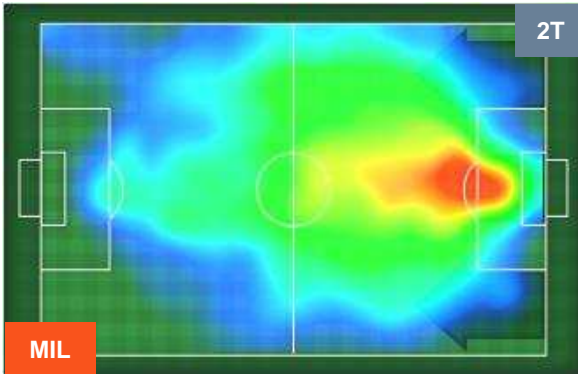

MILAN  MIL 2 2 INT  INTER

HEATMAP

MILAN

MIL 2

2 INT

INTER

POSIZIONI MEDIE

- Legenda:**
- 1ª Sostituzione Giocatore Entrato Giocatore Uscito
 - 2ª Sostituzione Giocatore Entrato Giocatore Uscito Giocatore Entrato in sostituzione di
 - 3ª Sostituzione Giocatore Entrato Giocatore Uscito Giocatore Entrato in sostituzione di