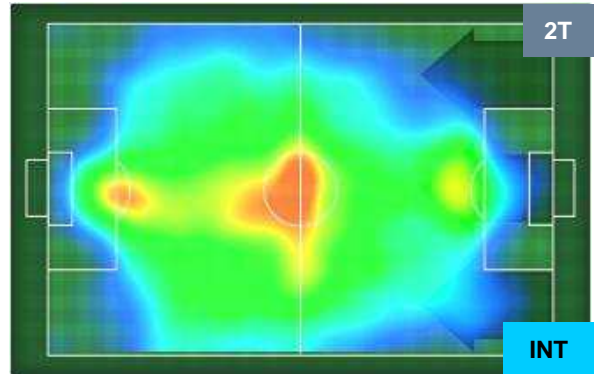

MILAN  MIL 2 2 INT  INTER

HEATMAP

MILAN

MIL 2

2 INT

INTER

POSIZIONI MEDIE

- Legenda:**
- 1ª Sostituzione Giocatore Entrato Giocatore Uscito
 - 2ª Sostituzione Giocatore Entrato Giocatore Uscito Giocatore Entrato in sostituzione di
 - 3ª Sostituzione Giocatore Entrato Giocatore Uscito Giocatore Entrato in sostituzione di