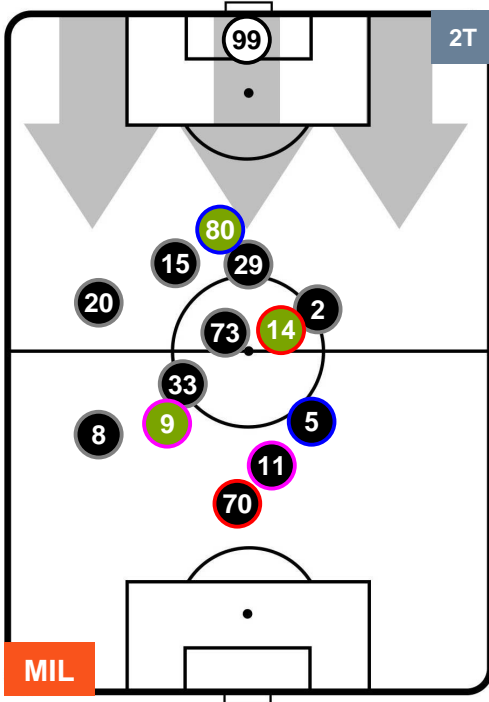

MILAN  MIL 2 2 INT  INTER

HEATMAP

MILAN

MIL 2

2 INT

INTER

POSIZIONI MEDIE

- Legenda:**
- 1ª Sostituzione Giocatore Entrato Giocatore Uscito
 - 2ª Sostituzione Giocatore Entrato Giocatore Uscito Giocatore Entrato in sostituzione di
 - 3ª Sostituzione Giocatore Entrato Giocatore Uscito Giocatore Entrato in sostituzione di

MILAN MIL 2 INT 2 INTER

POSIZIONI MEDIE POSSESSO PALLA (proprio)

- Legenda:**
- 1ª Sostituzione Giocatore Entrato Giocatore Uscito
 - 2ª Sostituzione Giocatore Entrato Giocatore Uscito Giocatore Entrato in sostituzione di
 - 3ª Sostituzione Giocatore Entrato Giocatore Uscito Giocatore Entrato in sostituzione di

MILAN MIL 2 2 INT INTER

POSIZIONI MEDIE POSSESSO PALLA (avversario)

- Legenda:**
- 1ª Sostituzione Giocatore Entrato Giocatore Uscito
 - 2ª Sostituzione Giocatore Entrato Giocatore Uscito Giocatore Entrato in sostituzione di
 - 3ª Sostituzione Giocatore Entrato Giocatore Uscito Giocatore Entrato in sostituzione di