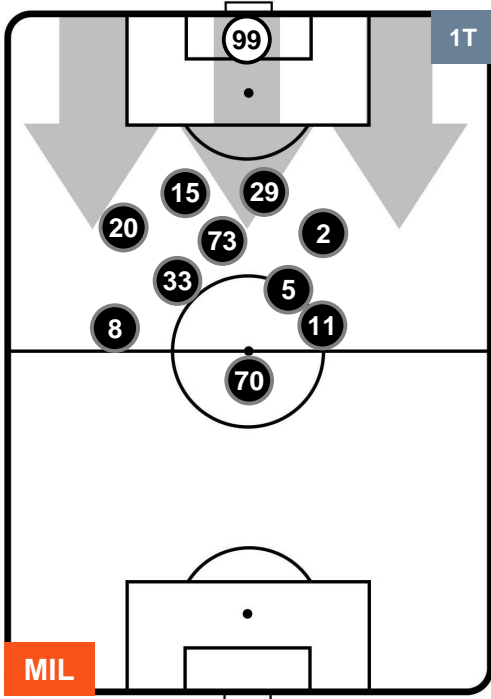

MILAN  MIL 2 2 INT  INTER

HEATMAP

MILAN

MIL 2

2 INT

INTER

POSIZIONI MEDIE

- Legenda:**
- 1ª Sostituzione Giocatore Entrato Giocatore Uscito
 - 2ª Sostituzione Giocatore Entrato Giocatore Uscito Giocatore Entrato in sostituzione di
 - 3ª Sostituzione Giocatore Entrato Giocatore Uscito Giocatore Entrato in sostituzione di

MILAN MIL 2 INT 2 INTER

POSIZIONI MEDIE POSSESSO PALLA (proprio)

- Legenda:**
- 1ª Sostituzione Giocatore Entrato Giocatore Uscito
 - 2ª Sostituzione Giocatore Entrato Giocatore Uscito Giocatore Entrato in sostituzione di
 - 3ª Sostituzione Giocatore Entrato Giocatore Uscito Giocatore Entrato in sostituzione di

MILAN MIL 2 2 INT INTER

POSIZIONI MEDIE POSSESSO PALLA (avversario)

- Legenda:**
- 1ª Sostituzione Giocatore Entrato Giocatore Uscito
 - 2ª Sostituzione Giocatore Entrato Giocatore Uscito Giocatore Entrato in sostituzione di
 - 3ª Sostituzione Giocatore Entrato Giocatore Uscito Giocatore Entrato in sostituzione di