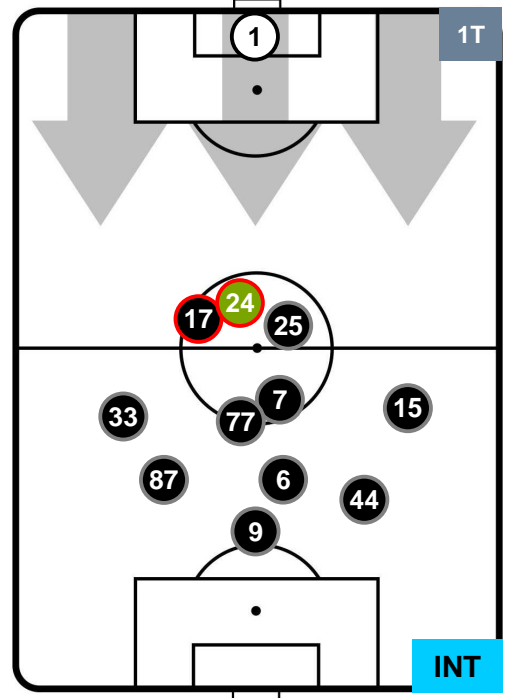

MILAN  MIL 2 2 INT  INTER

HEATMAP

MILAN

MIL 2

2 INT

INTER

POSIZIONI MEDIE

- Legenda:**
- 1ª Sostituzione Giocatore Entrato Giocatore Uscito
 - 2ª Sostituzione Giocatore Entrato Giocatore Uscito Giocatore Entrato in sostituzione di
 - 3ª Sostituzione Giocatore Entrato Giocatore Uscito Giocatore Entrato in sostituzione di

MILAN MIL 2 INT 2 INTER

POSIZIONI MEDIE POSSESSO PALLA (proprio)

- Legenda:**
- 1ª Sostituzione Giocatore Entrato Giocatore Uscito
 - 2ª Sostituzione Giocatore Entrato Giocatore Uscito Giocatore Entrato in sostituzione di
 - 3ª Sostituzione Giocatore Entrato Giocatore Uscito Giocatore Entrato in sostituzione di

MILAN MIL 2 2 INT INTER

POSIZIONI MEDIE POSSESSO PALLA (avversario)

- Legenda:**
- 1ª Sostituzione Giocatore Entrato Giocatore Uscito
 - 2ª Sostituzione Giocatore Entrato Giocatore Uscito Giocatore Entrato in sostituzione di
 - 3ª Sostituzione Giocatore Entrato Giocatore Uscito Giocatore Entrato in sostituzione di