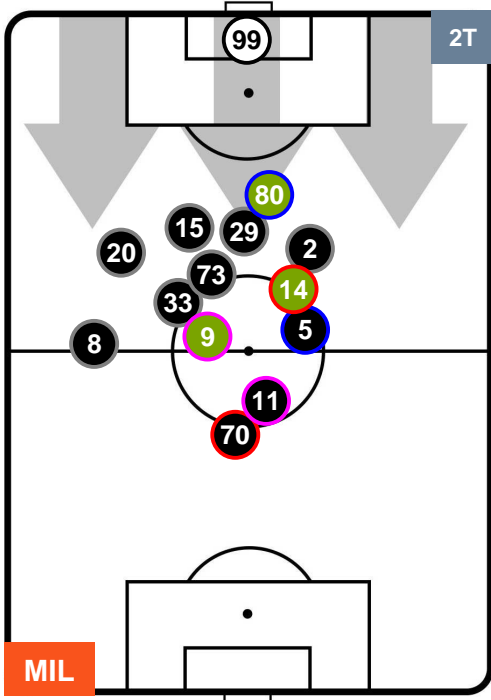

MILAN  MIL 2 2 INT  INTER

HEATMAP

MILAN

MIL 2

2 INT

INTER

POSIZIONI MEDIE

- Legenda:**
- 1ª Sostituzione Giocatore Entrato Giocatore Uscito
 - 2ª Sostituzione Giocatore Entrato Giocatore Uscito Giocatore Entrato in sostituzione di
 - 3ª Sostituzione Giocatore Entrato Giocatore Uscito Giocatore Entrato in sostituzione di

MILAN MIL 2 INT 2 INTER

POSIZIONI MEDIE POSSESSO PALLA (proprio)

- Legenda:**
- 1ª Sostituzione Giocatore Entrato Giocatore Uscito
 - 2ª Sostituzione Giocatore Entrato Giocatore Uscito Giocatore Entrato in sostituzione di
 - 3ª Sostituzione Giocatore Entrato Giocatore Uscito Giocatore Entrato in sostituzione di

MILAN MIL 2 2 INT INTER

POSIZIONI MEDIE POSSESSO PALLA (avversario)

- Legenda:**
- 1ª Sostituzione Giocatore Entrato Giocatore Uscito
 - 2ª Sostituzione Giocatore Entrato Giocatore Uscito Giocatore Entrato in sostituzione di
 - 3ª Sostituzione Giocatore Entrato Giocatore Uscito Giocatore Entrato in sostituzione di