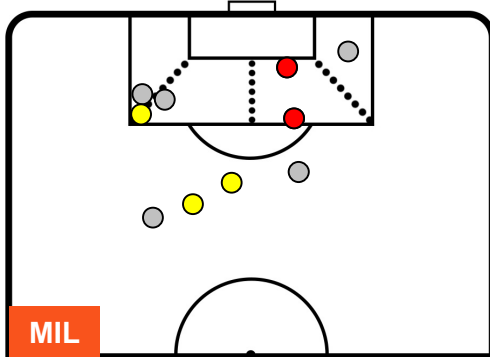

MILAN MIL 2 2 INT INTER

POSIZIONI MEDIE POSSESSO PALLA (avversario)

- Legenda:**
- 1ª Sostituzione Giocatore Entrato Giocatore Uscito
 - 2ª Sostituzione Giocatore Entrato Giocatore Uscito Giocatore Entrato in sostituzione di
 - 3ª Sostituzione Giocatore Entrato Giocatore Uscito Giocatore Entrato in sostituzione di

MILAN **MIL 2** **2 INT** INTER

BARICENTRO

BILANCIAMENTO OFFENSIVO

MILAN **MIL 2** **2** **INT** INTER

ZONE DI TIRO

2	Gol	2
5	In porta	7
5	Fuori Porta	11

CROSS IN GIOCO

PALLE RECUPERATE

MILAN MIL **2** **2** INT INTER

MVP (Most Valuable Player)

SUSO	8
MILAN	MIL
Ruolo:	Centrocampista
Altezza:	1,76m
Peso:	70 Kg
Data Nascita:	19/11/1993
Nazionalità:	ESP
Jog 32% - Run 60% - Sprint 8% Km 9.832	
3.151	5.885 0.796
Statistiche	
Gol	2
Occasioni da gol	2
Totale tiri	3
Tiri in porta (Gol)	2(2)
Azioni attacco	4
Cross	1
Palle recuperate	1
Falli subiti	6
Minuti giocati	94'