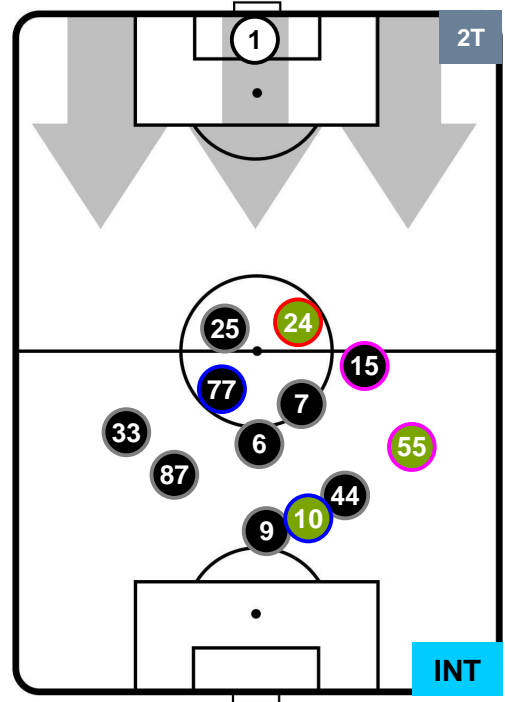

MILAN  MIL 2 2 INT  INTER

HEATMAP

MILAN

MIL 2

2 INT

INTER

POSIZIONI MEDIE

- Legenda:**
- 1ª Sostituzione Giocatore Entrato Giocatore Uscito
 - 2ª Sostituzione Giocatore Entrato Giocatore Uscito Giocatore Entrato in sostituzione di
 - 3ª Sostituzione Giocatore Entrato Giocatore Uscito Giocatore Entrato in sostituzione di

MILAN MIL 2 INT 2 INTER

POSIZIONI MEDIE POSSESSO PALLA (proprio)

- Legenda:**
- 1ª Sostituzione Giocatore Entrato Giocatore Uscito
 - 2ª Sostituzione Giocatore Entrato Giocatore Uscito Giocatore Entrato in sostituzione di
 - 3ª Sostituzione Giocatore Entrato Giocatore Uscito Giocatore Entrato in sostituzione di

MILAN MIL 2 2 INT INTER

POSIZIONI MEDIE POSSESSO PALLA (avversario)

- Legenda:**
- 1ª Sostituzione Giocatore Entrato Giocatore Uscito
 - 2ª Sostituzione Giocatore Entrato Giocatore Uscito Giocatore Entrato in sostituzione di
 - 3ª Sostituzione Giocatore Entrato Giocatore Uscito Giocatore Entrato in sostituzione di