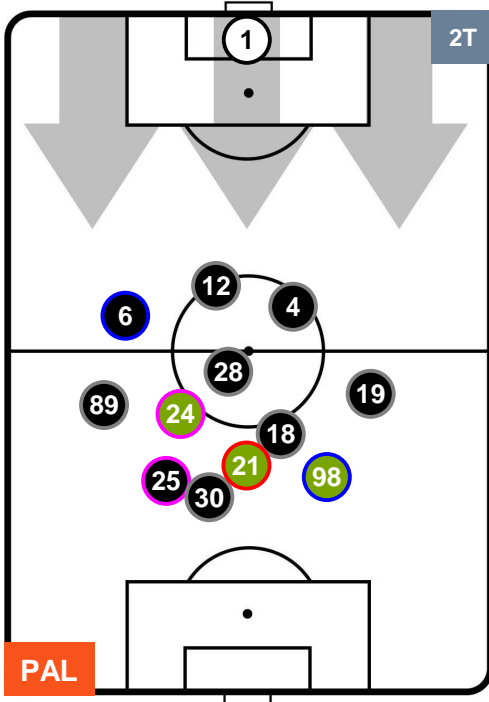

PALERMO PAL 0 LAZ 1 LAZIO

POSIZIONI MEDIE POSSESSO PALLA (proprio)

Legenda:

- 1ª Sostituzione Giocatore Entrato Giocatore Uscito
- 2ª Sostituzione Giocatore Entrato Giocatore Uscito Giocatore Entrato in sostituzione di
- 3ª Sostituzione Giocatore Entrato Giocatore Uscito Giocatore Entrato in sostituzione di