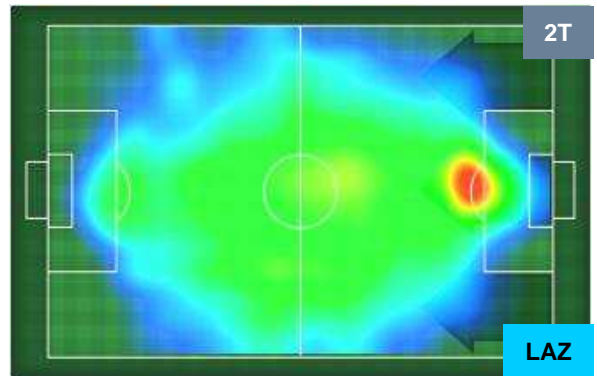

### HEATMAP

PALERMO

PAL 0

1 LAZ

LAZIO

POSIZIONI MEDIE

- Legenda:**
- 1ª Sostituzione ● Giocatore Entrato ● Giocatore Uscito
  - 2ª Sostituzione ● Giocatore Entrato ● Giocatore Uscito ■ Giocatore Entrato in sostituzione di ●
  - 3ª Sostituzione ● Giocatore Entrato ● Giocatore Uscito ■ Giocatore Entrato in sostituzione di ●