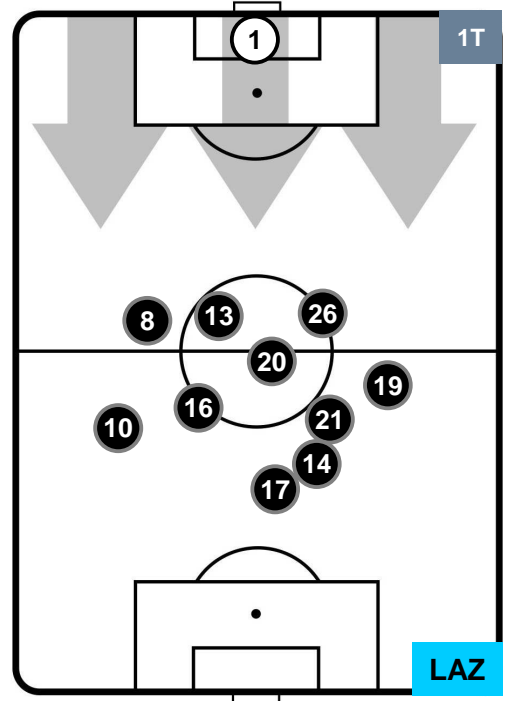

PALERMO PAL 0 LAZ 1 LAZIO

POSIZIONI MEDIE POSSESSO PALLA (proprio)

Legenda:

- 1ª Sostituzione Giocatore Entrato Giocatore Uscito
- 2ª Sostituzione Giocatore Entrato Giocatore Uscito Giocatore Entrato in sostituzione di
- 3ª Sostituzione Giocatore Entrato Giocatore Uscito Giocatore Entrato in sostituzione di