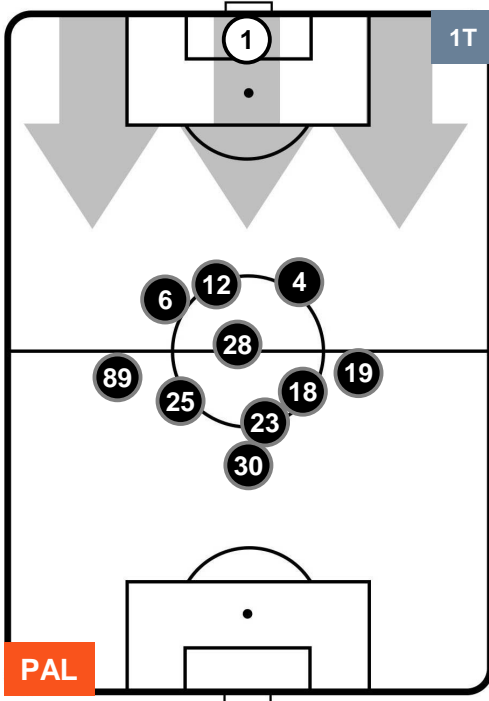

PALERMO PAL 0 LAZ 1 LAZIO

POSIZIONI MEDIE POSSESSO PALLA (proprio)

Legenda:

- 1ª Sostituzione Giocatore Entrato Giocatore Uscito
- 2ª Sostituzione Giocatore Entrato Giocatore Uscito Giocatore Entrato in sostituzione di
- 3ª Sostituzione Giocatore Entrato Giocatore Uscito Giocatore Entrato in sostituzione di