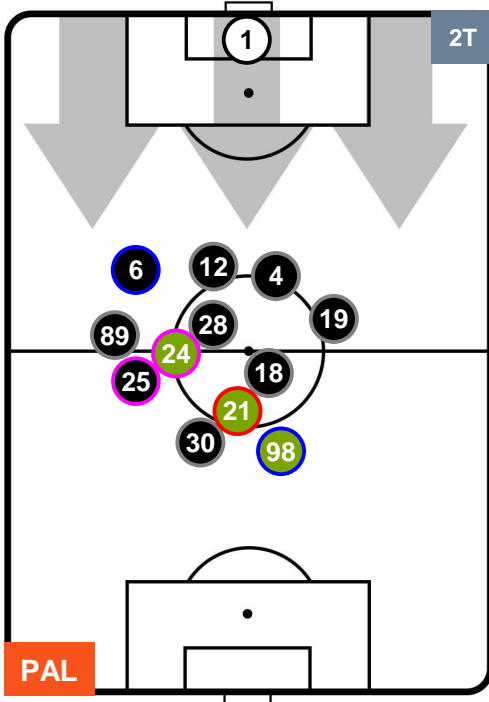

### HEATMAP

PALERMO

PAL 0

1 LAZ

LAZIO

POSIZIONI MEDIE

- Legenda:**
- 1ª Sostituzione ● Giocatore Entrato ● Giocatore Uscito
  - 2ª Sostituzione ● Giocatore Entrato ● Giocatore Uscito ■ Giocatore Entrato in sostituzione di ●
  - 3ª Sostituzione ● Giocatore Entrato ● Giocatore Uscito ■ Giocatore Entrato in sostituzione di ●