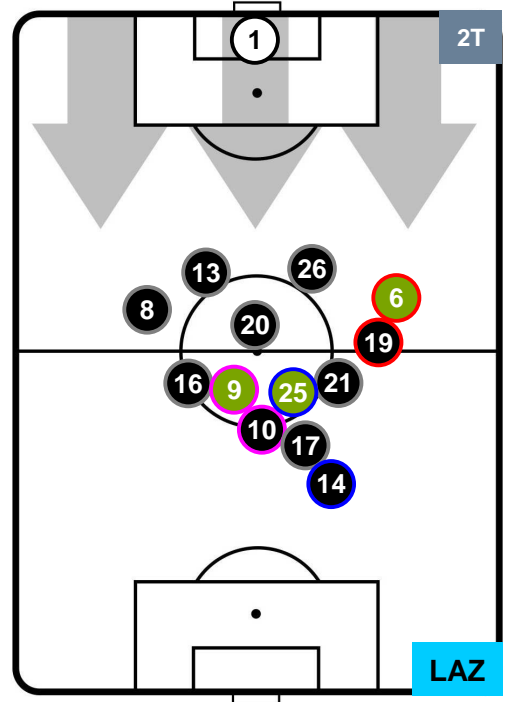

PALERMO PAL 0 LAZ 1 LAZIO

POSIZIONI MEDIE POSSESSO PALLA (proprio)

Legenda:

- 1ª Sostituzione Giocatore Entrato Giocatore Uscito
- 2ª Sostituzione Giocatore Entrato Giocatore Uscito Giocatore Entrato in sostituzione di
- 3ª Sostituzione Giocatore Entrato Giocatore Uscito Giocatore Entrato in sostituzione di