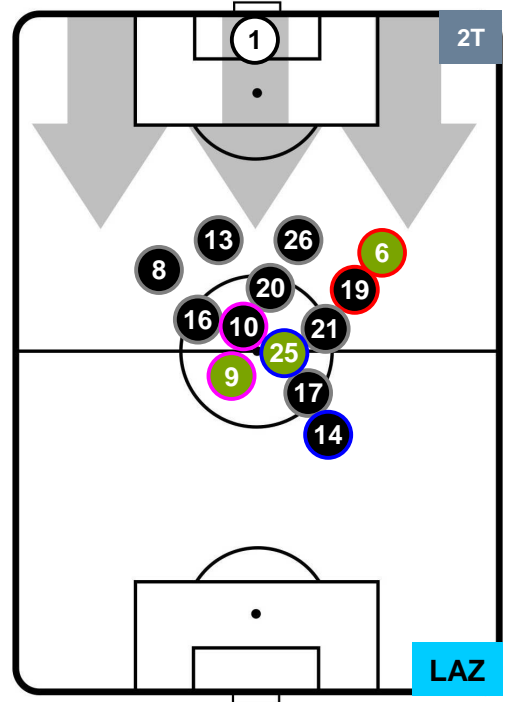

### HEATMAP

PALERMO

PAL 0

1 LAZ

LAZIO

POSIZIONI MEDIE

- Legenda:**
- 1ª Sostituzione ● Giocatore Entrato ● Giocatore Uscito
  - 2ª Sostituzione ● Giocatore Entrato ● Giocatore Uscito ■ Giocatore Entrato in sostituzione di ●
  - 3ª Sostituzione ● Giocatore Entrato ● Giocatore Uscito ■ Giocatore Entrato in sostituzione di ●