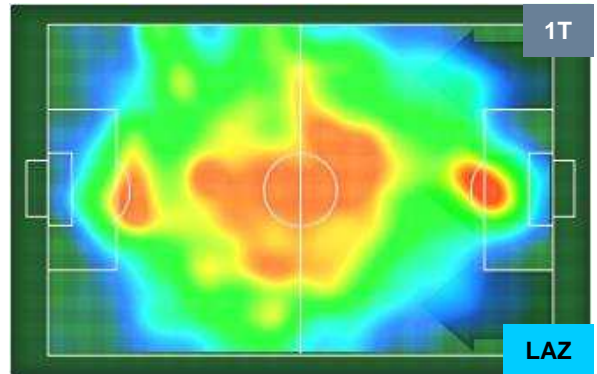

### HEATMAP

PALERMO

PAL 0

1 LAZ

LAZIO

POSIZIONI MEDIE

- Legenda:**
- 1ª Sostituzione ● Giocatore Entrato ● Giocatore Uscito
  - 2ª Sostituzione ● Giocatore Entrato ● Giocatore Uscito ■ Giocatore Entrato in sostituzione di ●
  - 3ª Sostituzione ● Giocatore Entrato ● Giocatore Uscito ■ Giocatore Entrato in sostituzione di ●