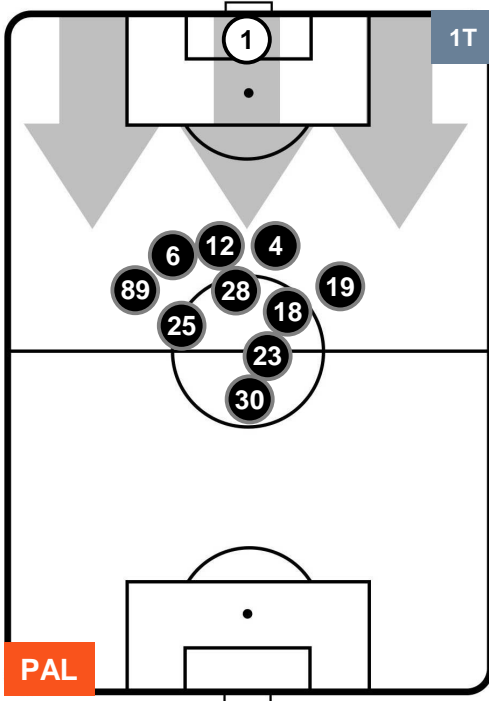

### HEATMAP

PALERMO

PAL 0

1 LAZ

LAZIO

POSIZIONI MEDIE

- Legenda:**
- 1ª Sostituzione ● Giocatore Entrato ● Giocatore Uscito
  - 2ª Sostituzione ● Giocatore Entrato ● Giocatore Uscito ■ Giocatore Entrato in sostituzione di ●
  - 3ª Sostituzione ● Giocatore Entrato ● Giocatore Uscito ■ Giocatore Entrato in sostituzione di ●