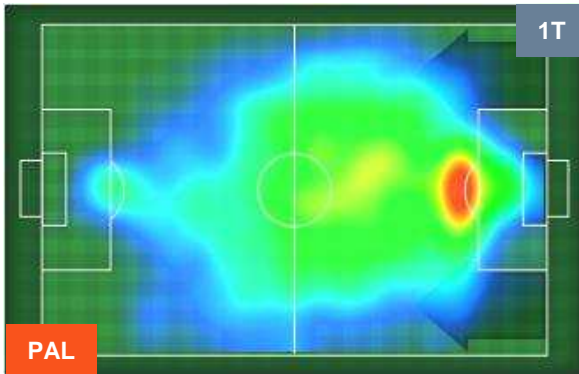

### HEATMAP

PALERMO

PAL 0

1 LAZ

LAZIO

POSIZIONI MEDIE

- Legenda:**
- 1ª Sostituzione ● Giocatore Entrato ● Giocatore Uscito
  - 2ª Sostituzione ● Giocatore Entrato ● Giocatore Uscito ■ Giocatore Entrato in sostituzione di ●
  - 3ª Sostituzione ● Giocatore Entrato ● Giocatore Uscito ■ Giocatore Entrato in sostituzione di ●