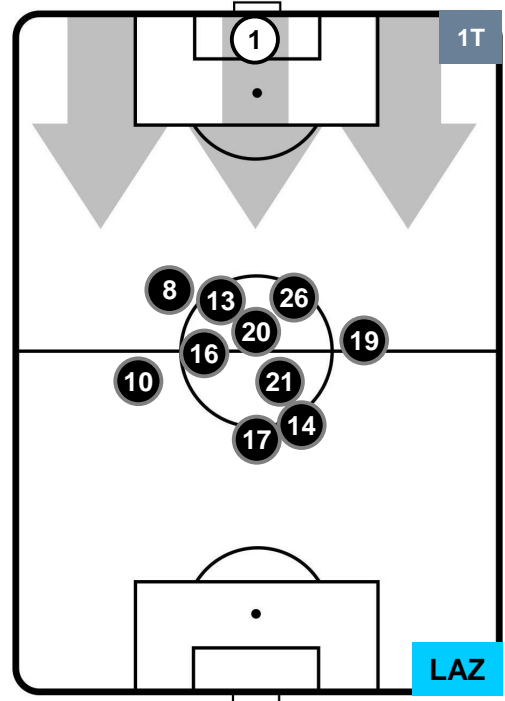

### HEATMAP

PALERMO

PAL 0

1 LAZ

LAZIO

POSIZIONI MEDIE

- Legenda:**
- 1ª Sostituzione ● Giocatore Entrato ● Giocatore Uscito
  - 2ª Sostituzione ● Giocatore Entrato ● Giocatore Uscito ■ Giocatore Entrato in sostituzione di ●
  - 3ª Sostituzione ● Giocatore Entrato ● Giocatore Uscito ■ Giocatore Entrato in sostituzione di ●