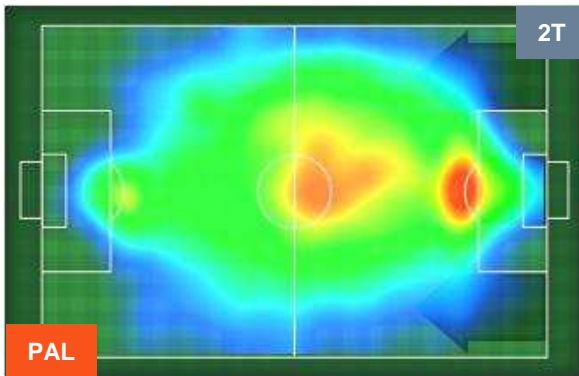

### HEATMAP

PALERMO

PAL 0

1 LAZ

LAZIO

POSIZIONI MEDIE

- Legenda:**
- 1ª Sostituzione ● Giocatore Entrato ● Giocatore Uscito
  - 2ª Sostituzione ● Giocatore Entrato ● Giocatore Uscito ■ Giocatore Entrato in sostituzione di ●
  - 3ª Sostituzione ● Giocatore Entrato ● Giocatore Uscito ■ Giocatore Entrato in sostituzione di ●