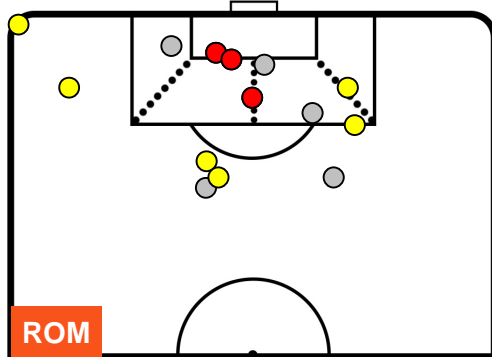

ROMA ROM 3 2 PES PESCARA

BARICENTRO

BILANCIAMENTO OFFENSIVO

ROMA **ROM 3** **2** **PES** PESCARA

ZONE DI TIRO

3	Gol	2
9	In porta	7
5	Fuori Porta	5

CROSS IN GIOCO

PALLE RECUPERATE