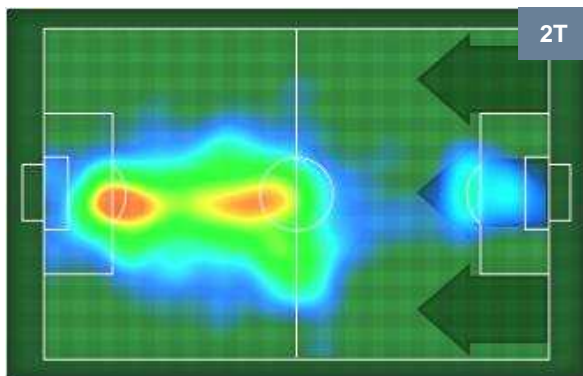

ROMA

ROM 3

2 PES

PESCARA

MVP (Most Valuable Player)

EDIN DZEKO		9
ROMA		ROM
Ruolo:	Attaccante	
Altezza:	1,93m	
Peso:	80 Kg	
Data Nascita:	17/03/1986	
Nazionalità:	BIH	
Jog 27% - Run 66% - Sprint 7%		Km 10.38
2.854	6.894	0.632
Statistiche		
Gol	2	
Occasioni da gol	4	
Totale tiri	4	
Tiri in porta (Gol)	2(2)	
Assist	1	
Azioni attacco	4	
Falli subiti	2	
Minuti giocati	95'	

LEDIAN MEMUSHAJ		8
PESCARA		PES
Ruolo:	Centrocampista	
Altezza:	1,74m	
Peso:	70 Kg	
Data Nascita:	07/12/1986	
Nazionalità:	ALB	
Jog 19% - Run 72% - Sprint 9%		Km 11.892
2.284	8.58	1.028
Statistiche		
Gol	1	
Occasioni da gol	1	
Totale tiri	1	
Tiri in porta (Gol)	1(1)	
Azioni attacco	2	
Palle recuperate	7	
Falli subiti	1	
Minuti giocati	95'	

HeatMap

HeatMap