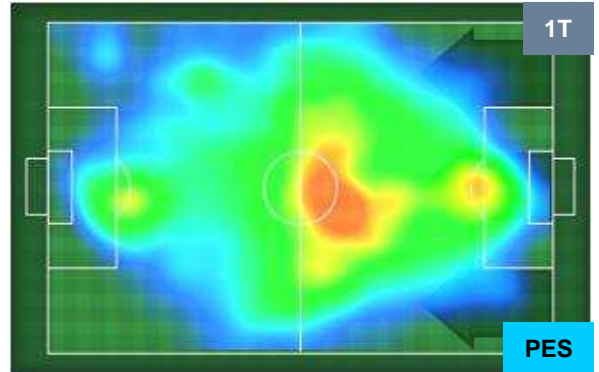

Jog-Run-Sprint (km 114.345)		
24.486	79.9	9.959

ROMA **ROM 3** **2** **PES** PESCARA

HEATMAP

ROMA ROM 3 2 PES PESCARA

POSIZIONI MEDIE

- Legenda:**
- 1ª Sostituzione Giocatore Entrato Giocatore Uscito
 - 2ª Sostituzione Giocatore Entrato Giocatore Uscito Giocatore Entrato in sostituzione di
 - 3ª Sostituzione Giocatore Entrato Giocatore Uscito Giocatore Entrato in sostituzione di