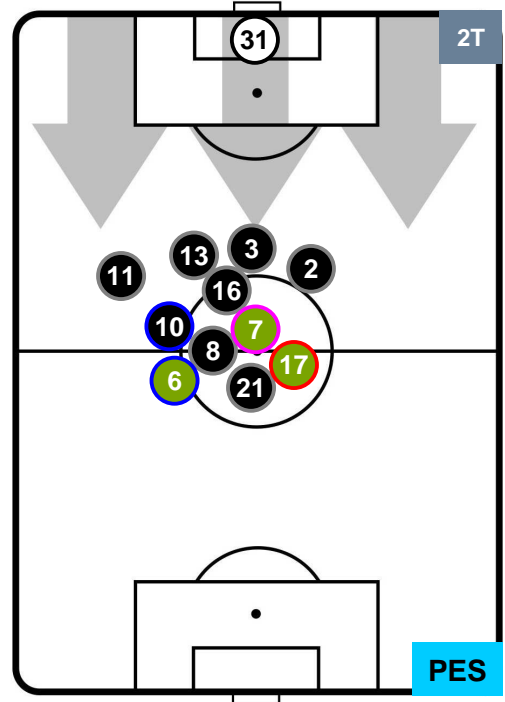

Jog-Run-Sprint (km 114.345)		
24.486	79.9	9.959

ROMA **ROM 3** **2** **PES** PESCARA

HEATMAP

ROMA ROM 3 2 PES PESCARA

POSIZIONI MEDIE

- Legenda:**
- 1ª Sostituzione Giocatore Entrato Giocatore Uscito
 - 2ª Sostituzione Giocatore Entrato Giocatore Uscito Giocatore Entrato in sostituzione di
 - 3ª Sostituzione Giocatore Entrato Giocatore Uscito Giocatore Entrato in sostituzione di

ROMA **ROM 3** **2** **PES** PESCARA

POSIZIONI MEDIE POSSESSO PALLA (proprio)

- Legenda:**
- 1ª Sostituzione Giocatore Entrato Giocatore Uscito
 - 2ª Sostituzione Giocatore Entrato Giocatore Uscito Giocatore Entrato in sostituzione di
 - 3ª Sostituzione Giocatore Entrato Giocatore Uscito Giocatore Entrato in sostituzione di