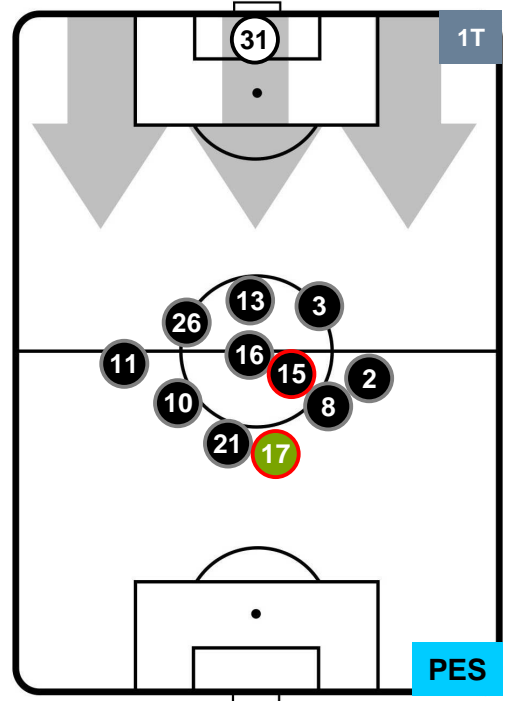

Jog-Run-Sprint (km 114.345)		
24.486	79.9	9.959

ROMA **ROM 3** **2** **PES** PESCARA

HEATMAP

ROMA ROM 3 2 PES PESCARA

POSIZIONI MEDIE

- Legenda:**
- 1ª Sostituzione Giocatore Entrato Giocatore Uscito
 - 2ª Sostituzione Giocatore Entrato Giocatore Uscito Giocatore Entrato in sostituzione di
 - 3ª Sostituzione Giocatore Entrato Giocatore Uscito Giocatore Entrato in sostituzione di

ROMA **ROM 3** **2** **PES** PESCARA

POSIZIONI MEDIE POSSESSO PALLA (proprio)

- Legenda:**
- 1ª Sostituzione Giocatore Entrato Giocatore Uscito
 - 2ª Sostituzione Giocatore Entrato Giocatore Uscito Giocatore Entrato in sostituzione di
 - 3ª Sostituzione Giocatore Entrato Giocatore Uscito Giocatore Entrato in sostituzione di