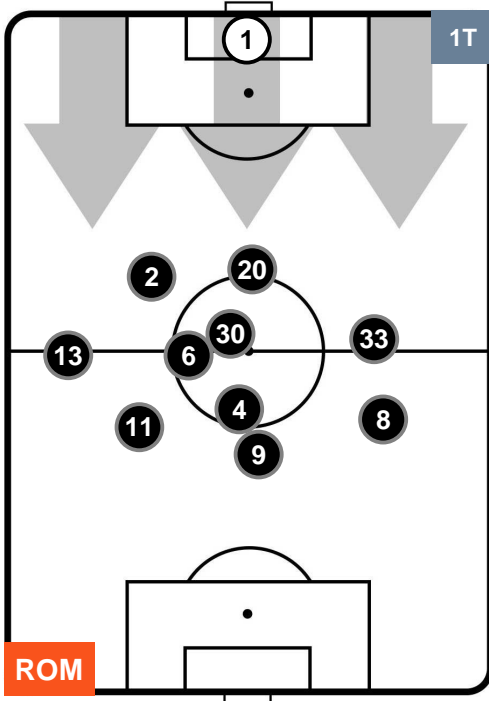

Jog-Run-Sprint (km 114.345)		
24.486	79.9	9.959

ROMA **ROM 3** **2** **PES** PESCARA

HEATMAP

ROMA ROM 3 2 PES PESCARA

POSIZIONI MEDIE

- Legenda:**
- 1ª Sostituzione Giocatore Entrato Giocatore Uscito
 - 2ª Sostituzione Giocatore Entrato Giocatore Uscito Giocatore Entrato in sostituzione di
 - 3ª Sostituzione Giocatore Entrato Giocatore Uscito Giocatore Entrato in sostituzione di

ROMA **ROM 3** **2** **PES** PESCARA

POSIZIONI MEDIE POSSESSO PALLA (proprio)

- Legenda:**
- 1ª Sostituzione Giocatore Entrato Giocatore Uscito
 - 2ª Sostituzione Giocatore Entrato Giocatore Uscito Giocatore Entrato in sostituzione di
 - 3ª Sostituzione Giocatore Entrato Giocatore Uscito Giocatore Entrato in sostituzione di