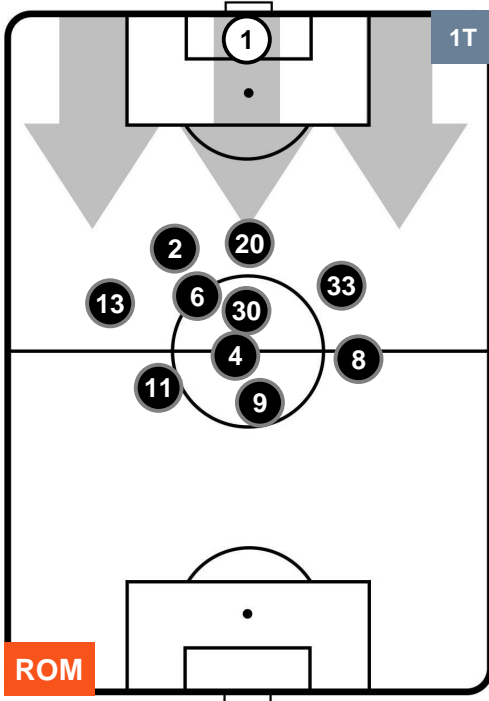

Jog-Run-Sprint (km 114.345)		
24.486	79.9	9.959

ROMA **ROM 3** **2** **PES** PESCARA

HEATMAP

ROMA ROM 3 2 PES PESCARA

POSIZIONI MEDIE

- Legenda:**
- 1ª Sostituzione Giocatore Entrato Giocatore Uscito
 - 2ª Sostituzione Giocatore Entrato Giocatore Uscito Giocatore Entrato in sostituzione di
 - 3ª Sostituzione Giocatore Entrato Giocatore Uscito Giocatore Entrato in sostituzione di

ROMA **ROM 3** **2** **PES** PESCARA

POSIZIONI MEDIE POSSESSO PALLA (proprio)

- Legenda:**
- 1ª Sostituzione Giocatore Entrato Giocatore Uscito
 - 2ª Sostituzione Giocatore Entrato Giocatore Uscito Giocatore Entrato in sostituzione di
 - 3ª Sostituzione Giocatore Entrato Giocatore Uscito Giocatore Entrato in sostituzione di