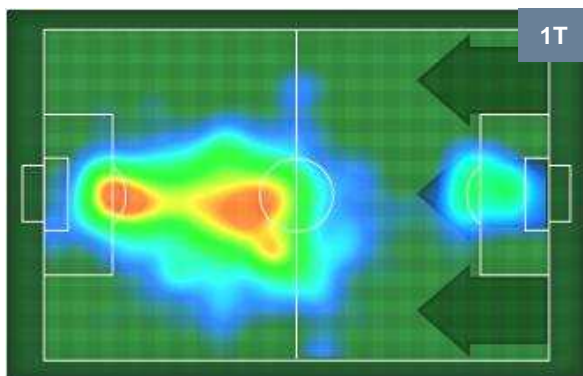

ROMA

ROM 3

2 PES

PESCARA

MVP (Most Valuable Player)

EDIN DZEKO		9
ROMA		ROM
Ruolo:	Attaccante	
Altezza:	1,93m	
Peso:	80 Kg	
Data Nascita:	17/03/1986	
Nazionalità:	BIH	
Jog 27% - Run 66% - Sprint 7%		Km 10.38
2.854	6.894	0.632
Statistiche		
Gol	2	
Occasioni da gol	4	
Totale tiri	4	
Tiri in porta (Gol)	2(2)	
Assist	1	
Azioni attacco	4	
Falli subiti	2	
Minuti giocati	95'	

LEDIAN MEMUSHAJ		8
PESCARA		PES
Ruolo:	Centrocampista	
Altezza:	1,74m	
Peso:	70 Kg	
Data Nascita:	07/12/1986	
Nazionalità:	ALB	
Jog 19% - Run 72% - Sprint 9%		Km 11.892
2.284	8.58	1.028
Statistiche		
Gol	1	
Occasioni da gol	1	
Totale tiri	1	
Tiri in porta (Gol)	1(1)	
Azioni attacco	2	
Palle recuperate	7	
Falli subiti	1	
Minuti giocati	95'	

HeatMap