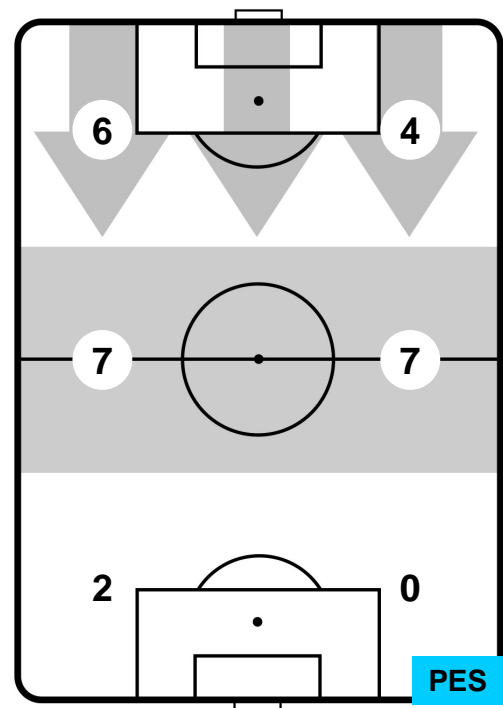

ROMA ROM 3 2 PES PESCARA

BARICENTRO

BILANCIAMENTO OFFENSIVO

ROMA **ROM 3** **2** **PES** PESCARA

ZONE DI TIRO

3	Gol	2
9	In porta	7
5	Fuori Porta	5

CROSS IN GIOCO

PALLE RECUPERATE