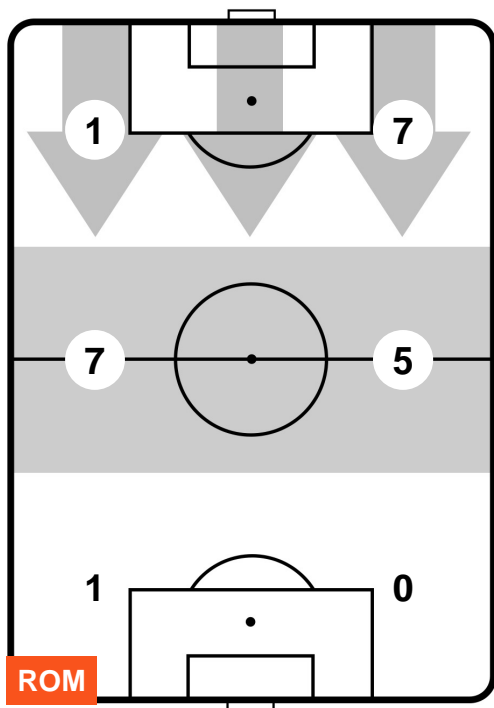

ROMA ROM 3 2 PES PESCARA

BARICENTRO

BILANCIAMENTO OFFENSIVO

ROMA **ROM 3** **2** **PES** PESCARA

ZONE DI TIRO

3	Gol	2
9	In porta	7
5	Fuori Porta	5

CROSS IN GIOCO

PALLE RECUPERATE