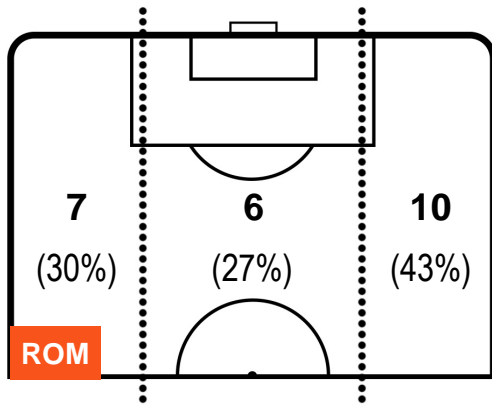

BILANCIAMENTO OFFENSIVO