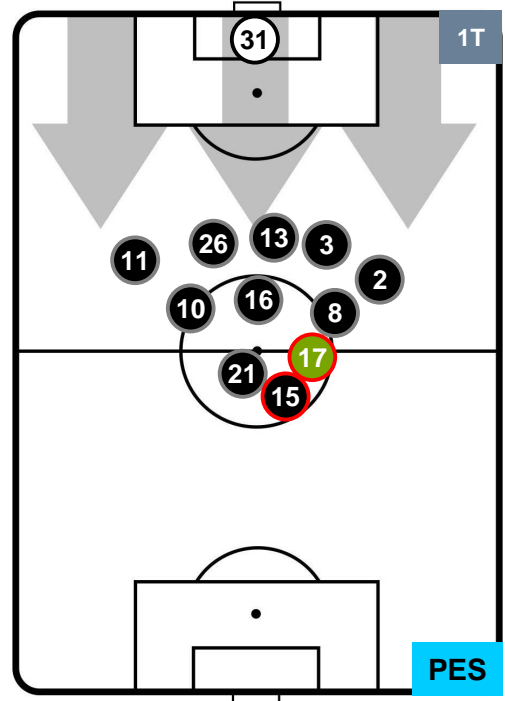

ROMA ROM 3 2 PES PESCARA

POSIZIONI MEDIE POSSESSO PALLA (avversario)

1. **Legenda:**
2. 1ª Sostituzione Giocatore Entrato Giocatore Uscito
   - 2ª Sostituzione Giocatore Entrato Giocatore Uscito Giocatore Entrato in sostituzione di
   - 3ª Sostituzione Giocatore Entrato Giocatore Uscito Giocatore Entrato in sostituzione di