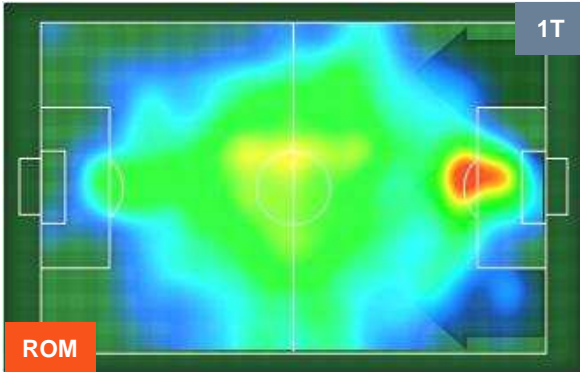

ROMA

ROM 3

2 PES

PESCARA

RANKING GIOCATORI (Performance Chilometriche-Velocistiche)

Jog - Run - Sprint (km)		
1	KEVIN STROOTMAN	totale km 12.023
2.602	8.231	1.19
2	DIEGO PEROTTI	totale km 11.074
2.769	7.29	1.015
3	EMERSON	totale km 10.957
2.563	7.184	1.21
4	FEDERICO FAZIO	totale km 10.795
2.518	7.593	0.684
5	MOHAMED SALAH	totale km 10.721
2.904	6.625	1.192

Velocità media in Run (km/h)		
1	K. STROOTMAN	ROM 8.1
2	R. NAINGGOLAN	ROM 7.9
3	D. PEROTTI	ROM 7.8
4	D. DE ROSSI	ROM 7.5
5	GERSON	ROM 7.5

Velocità in Sprint (km/h)		
1	B. PERES	ROM 32.64
2	M. SALAH	ROM 32.01
3	E. DZEKO	ROM 31.74
4	EMERSON	ROM 31.42

Jog - Run - Sprint (km)		
1	LEDIAN MEMUSHAJ	totale km 11.892
2.284	8.58	1.028
2	GASTON BRUGMAN	totale km 11.889
2.379	8.542	0.968
3	ALESSANDRO CRESCENZI	totale km 11.346
2.446	7.869	1.031
4	FRANCESCO ZAMPANO	totale km 11.214
2.493	7.687	1.034
5	DARIO ZUPARIC	totale km 11.137
2.446	7.963	0.728

Velocità media in Run (km/h)		
1	B. CRISTANTE	PES 9.1
2	A. BENALI	PES 8.6
3	L. MEMUSHAJ	PES 8.1
4	G. BRUGMAN	PES 8
5	D. VITTURINI	PES 7.9

Velocità in Sprint (km/h)		
1	D. VITTURINI	PES 34.96
2	S. PEPE	PES 31.94
3	A. CRESCENZI	PES 31.1
4	G. CAPRARI	PES 30.52

PERFORMANCE DI SQUADRA (Chilometriche-Velocistiche)

Distanza percorsa (Km)	108.43
Velocità Media (Km/h)	7

Jog-Run-Sprint (km 108.43)		
26.694	72.663	9.073

Distanza percorsa (Km)	114.345
Velocità Media (Km/h)	7.3

Jog-Run-Sprint (km 114.345)		
24.486	79.9	9.959

ROMA **ROM 3**   **2** **PES** PESCARA

HEATMAP