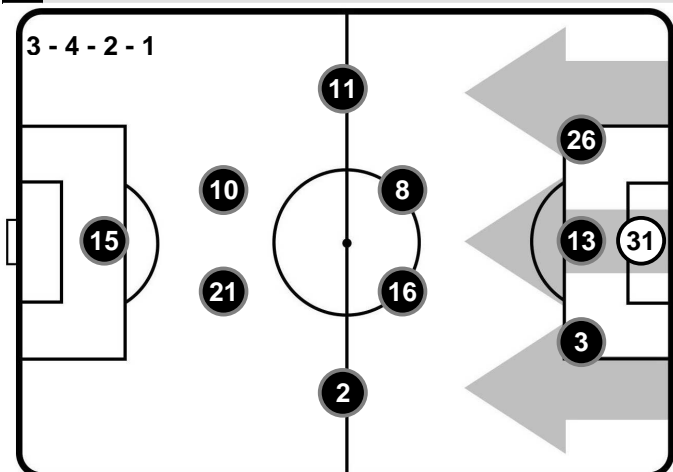

A disposizione

- 12 GABRIELE ALDEGANI
- 6 BRYAN CRISTANTE
- 7 VALERIO VERRE
- 17 GIANLUCA CAPRARI
- 18 PIERMARCO D'ANGELO
- 19 FRANCESCO MELE
- 23 LEONARDO MALOKU
- 27 STEFANO PETTINARI
- 30 ROBERT MURIC
- 81 FRANCESCO FORTE

Allenatore: MASSIMO ODDO

Arbitro: MASSIMILIANO IRRATI
Guardalinee: SALVATORE LONGO
Guardalinee: GIACOMO PAGANESSI
Quarto Uomo: MATTEO PASSERI
Giudice di Porta: DOMENICO CELI
Giudice di Porta: GIANLUCA MANGANIELLO