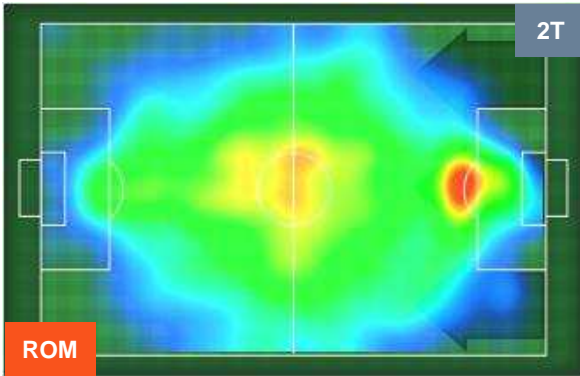

ROMA

ROM 3

2 PES

PESCARA

RANKING GIOCATORI (Performance Chilometriche-Velocistiche)

Jog - Run - Sprint (km)		
1	KEVIN STROOTMAN	totale km 12.023
2.602	8.231	1.19
2	DIEGO PEROTTI	totale km 11.074
2.769	7.29	1.015
3	EMERSON	totale km 10.957
2.563	7.184	1.21
4	FEDERICO FAZIO	totale km 10.795
2.518	7.593	0.684
5	MOHAMED SALAH	totale km 10.721
2.904	6.625	1.192

Velocità media in Run (km/h)		
1	K. STROOTMAN	ROM 8.1
2	R. NAINGGOLAN	ROM 7.9
3	D. PEROTTI	ROM 7.8
4	D. DE ROSSI	ROM 7.5
5	GERSON	ROM 7.5

Velocità in Sprint (km/h)		
1	B. PERES	ROM 32.64
2	M. SALAH	ROM 32.01
3	E. DZEKO	ROM 31.74
4	EMERSON	ROM 31.42

Jog - Run - Sprint (km)		
1	LEDIAN MEMUSHAJ	totale km 11.892
2.284	8.58	1.028
2	GASTON BRUGMAN	totale km 11.889
2.379	8.542	0.968
3	ALESSANDRO CRESCENZI	totale km 11.346
2.446	7.869	1.031
4	FRANCESCO ZAMPANO	totale km 11.214
2.493	7.687	1.034
5	DARIO ZUPARIC	totale km 11.137
2.446	7.963	0.728

Velocità media in Run (km/h)		
1	B. CRISTANTE	PES 9.1
2	A. BENALI	PES 8.6
3	L. MEMUSHAJ	PES 8.1
4	G. BRUGMAN	PES 8
5	D. VITTURINI	PES 7.9

Velocità in Sprint (km/h)		
1	D. VITTURINI	PES 34.96
2	S. PEPE	PES 31.94
3	A. CRESCENZI	PES 31.1
4	G. CAPRARI	PES 30.52

PERFORMANCE DI SQUADRA (Chilometriche-Velocistiche)

Distanza percorsa (Km)	108.43
Velocità Media (Km/h)	7

Jog-Run-Sprint (km 108.43)		
26.694	72.663	9.073

Distanza percorsa (Km)	114.345
Velocità Media (Km/h)	7.3

Jog-Run-Sprint (km 114.345)		
24.486	79.9	9.959

ROMA **ROM 3**   **2** **PES** PESCARA

HEATMAP