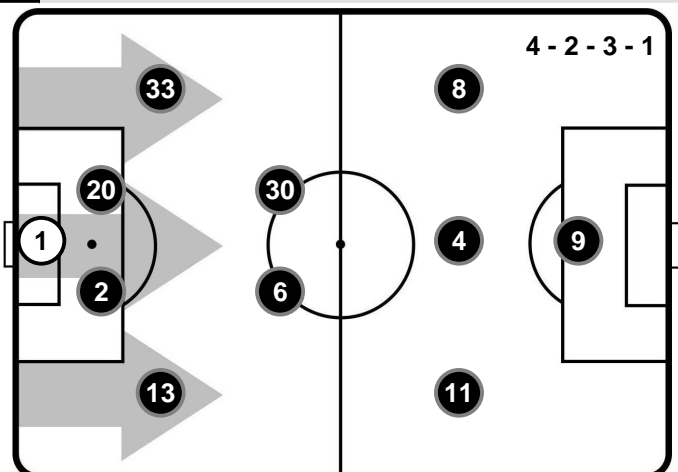

ROMA

ROM 3

2 PES

PESCARA

FORMAZIONI

ROMA

- 1 WOJCIECH SZCZESNY (P)
- 13 BRUNO PERES
- 2 ANTONIO RUDIGER
- 20 FEDERICO FAZIO
- 33 EMERSON
- 6 KEVIN STROOTMAN
- 30 GERSON
- 11 MOHAMED SALAH
- 4 RADJA NAINGGOLAN
- 8 DIEGO PEROTTI
- 9 EDIN DZEKO