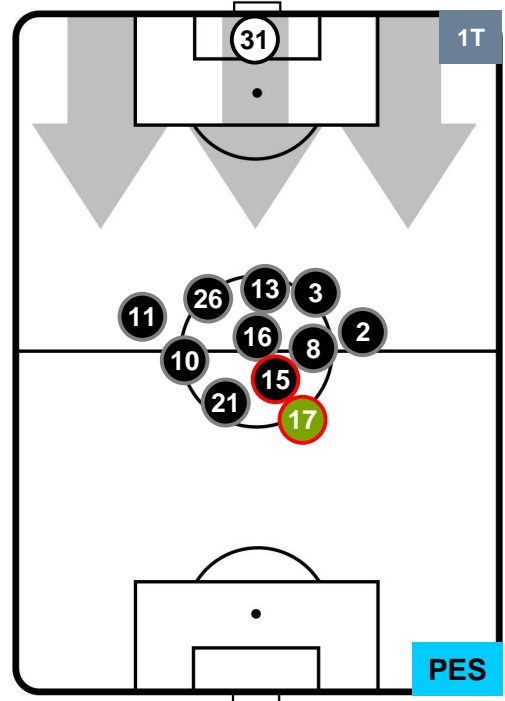

Jog-Run-Sprint (km 114.345)		
24.486	79.9	9.959

ROMA **ROM 3** **2** **PES** PESCARA

HEATMAP

ROMA ROM 3 2 PES PESCARA

POSIZIONI MEDIE

- Legenda:**
- 1ª Sostituzione Giocatore Entrato Giocatore Uscito
 - 2ª Sostituzione Giocatore Entrato Giocatore Uscito Giocatore Entrato in sostituzione di
 - 3ª Sostituzione Giocatore Entrato Giocatore Uscito Giocatore Entrato in sostituzione di

ROMA **ROM 3** **2** **PES** PESCARA

POSIZIONI MEDIE POSSESSO PALLA (proprio)

- Legenda:**
- 1ª Sostituzione Giocatore Entrato Giocatore Uscito
 - 2ª Sostituzione Giocatore Entrato Giocatore Uscito Giocatore Entrato in sostituzione di
 - 3ª Sostituzione Giocatore Entrato Giocatore Uscito Giocatore Entrato in sostituzione di