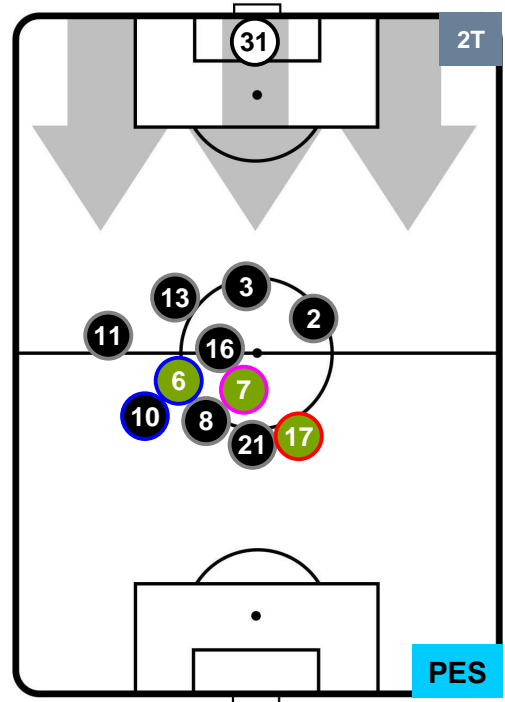

Jog-Run-Sprint (km 114.345)		
24.486	79.9	9.959

ROMA **ROM 3** **2** **PES** PESCARA

HEATMAP

ROMA ROM 3 2 PES PESCARA

POSIZIONI MEDIE

- Legenda:**
- 1ª Sostituzione Giocatore Entrato Giocatore Uscito
 - 2ª Sostituzione Giocatore Entrato Giocatore Uscito Giocatore Entrato in sostituzione di
 - 3ª Sostituzione Giocatore Entrato Giocatore Uscito Giocatore Entrato in sostituzione di

ROMA **ROM 3** **2** **PES** PESCARA

POSIZIONI MEDIE POSSESSO PALLA (proprio)

- Legenda:**
- 1ª Sostituzione Giocatore Entrato Giocatore Uscito
 - 2ª Sostituzione Giocatore Entrato Giocatore Uscito Giocatore Entrato in sostituzione di
 - 3ª Sostituzione Giocatore Entrato Giocatore Uscito Giocatore Entrato in sostituzione di