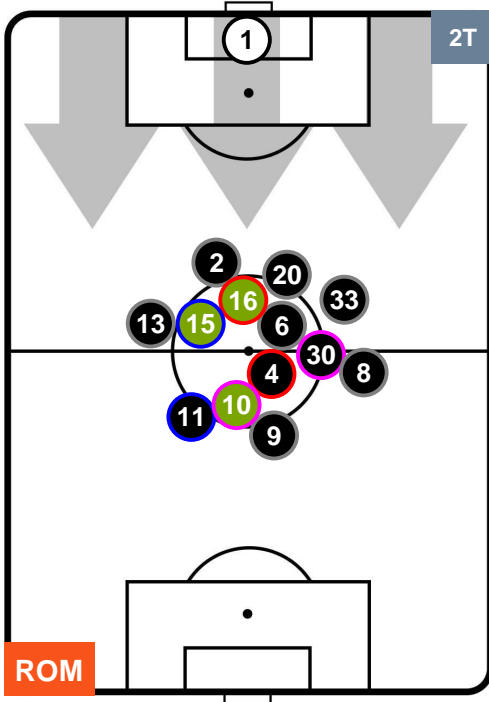

Jog-Run-Sprint (km 114.345)		
24.486	79.9	9.959

ROMA **ROM 3** **2** **PES** PESCARA

HEATMAP

ROMA ROM 3 2 PES PESCARA

POSIZIONI MEDIE

- Legenda:**
- 1ª Sostituzione Giocatore Entrato Giocatore Uscito
 - 2ª Sostituzione Giocatore Entrato Giocatore Uscito Giocatore Entrato in sostituzione di
 - 3ª Sostituzione Giocatore Entrato Giocatore Uscito Giocatore Entrato in sostituzione di

ROMA **ROM 3** **2** **PES** PESCARA

POSIZIONI MEDIE POSSESSO PALLA (proprio)

- Legenda:**
- 1ª Sostituzione Giocatore Entrato Giocatore Uscito
 - 2ª Sostituzione Giocatore Entrato Giocatore Uscito Giocatore Entrato in sostituzione di
 - 3ª Sostituzione Giocatore Entrato Giocatore Uscito Giocatore Entrato in sostituzione di