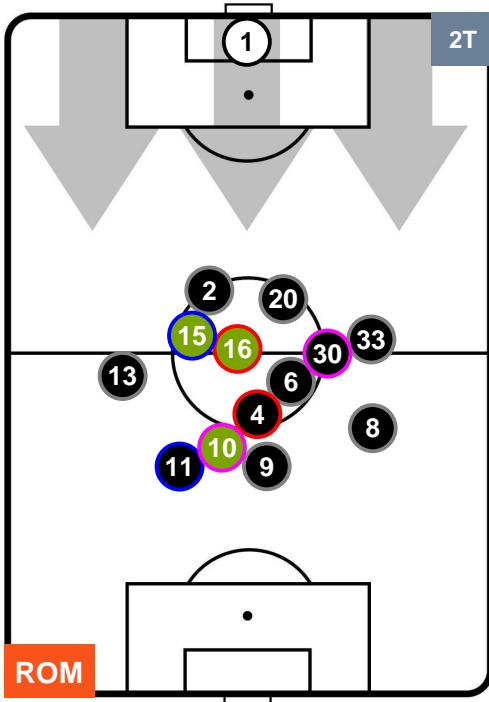

Jog-Run-Sprint (km 114.345)		
24.486	79.9	9.959

ROMA **ROM 3** **2** **PES** PESCARA

HEATMAP

ROMA ROM 3 2 PES PESCARA

POSIZIONI MEDIE

- Legenda:**
- 1ª Sostituzione Giocatore Entrato Giocatore Uscito
 - 2ª Sostituzione Giocatore Entrato Giocatore Uscito Giocatore Entrato in sostituzione di
 - 3ª Sostituzione Giocatore Entrato Giocatore Uscito Giocatore Entrato in sostituzione di

ROMA **ROM 3** **2** **PES** PESCARA

POSIZIONI MEDIE POSSESSO PALLA (proprio)

- Legenda:**
- 1ª Sostituzione Giocatore Entrato Giocatore Uscito
 - 2ª Sostituzione Giocatore Entrato Giocatore Uscito Giocatore Entrato in sostituzione di
 - 3ª Sostituzione Giocatore Entrato Giocatore Uscito Giocatore Entrato in sostituzione di