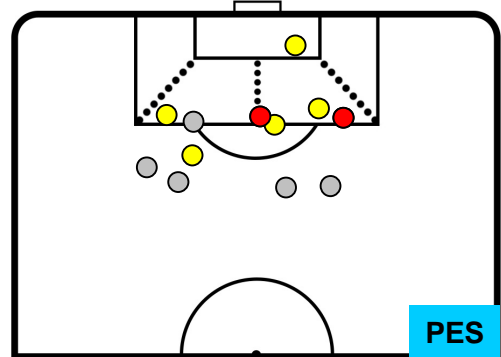

ROMA ROM 3 2 PES PESCARA

BARICENTRO

BILANCIAMENTO OFFENSIVO

ROMA **ROM 3** **2** **PES** PESCARA

ZONE DI TIRO

3	Gol	2
9	In porta	7
5	Fuori Porta	5

CROSS IN GIOCO

PALLE RECUPERATE