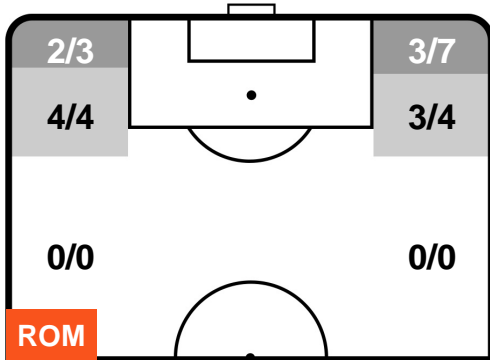

ROMA ROM 3 2 PES PESCARA

BARICENTRO

BILANCIAMENTO OFFENSIVO

ROMA **ROM 3** **2** **PES** PESCARA

ZONE DI TIRO

3	Gol	2
9	In porta	7
5	Fuori Porta	5

CROSS IN GIOCO

PALLE RECUPERATE