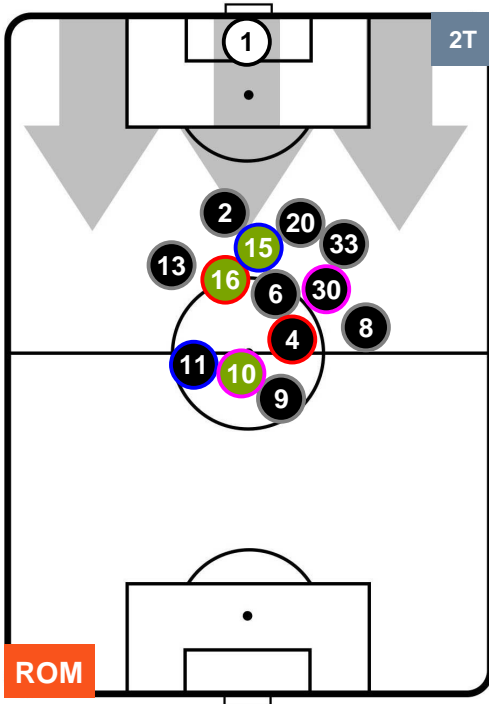

ROMA ROM 3 2 PES PESCARA

POSIZIONI MEDIE POSSESSO PALLA (avversario)

1. **Legenda:**
2. 1ª Sostituzione Giocatore Entrato Giocatore Uscito
   - 2ª Sostituzione Giocatore Entrato Giocatore Uscito Giocatore Entrato in sostituzione di
   - 3ª Sostituzione Giocatore Entrato Giocatore Uscito Giocatore Entrato in sostituzione di