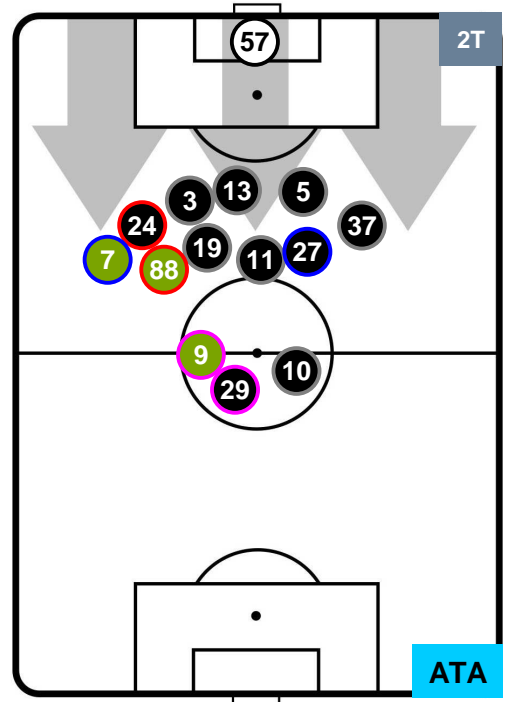

JUVENTUS

JUV 3

1 ATA

ATALANTA

POSIZIONI MEDIE POSSESSO PALLA (proprio)

- Legenda:**
- 1ª Sostituzione ● Giocatore Entrato ● Giocatore Uscito
  - 2ª Sostituzione ● Giocatore Entrato ● Giocatore Uscito ■ Giocatore Entrato in sostituzione di ●
  - 3ª Sostituzione ● Giocatore Entrato ● Giocatore Uscito ■ Giocatore Entrato in sostituzione di ●

JUVENTUS

JUV 3

1 ATA

ATALANTA

POSIZIONI MEDIE POSSESSO PALLA (avversario)

- Legenda:**
- 1ª Sostituzione ● Giocatore Entrato ● Giocatore Uscito
  - 2ª Sostituzione ● Giocatore Entrato ● Giocatore Uscito ■ Giocatore Entrato in sostituzione di ●
  - 3ª Sostituzione ● Giocatore Entrato ● Giocatore Uscito ■ Giocatore Entrato in sostituzione di ●