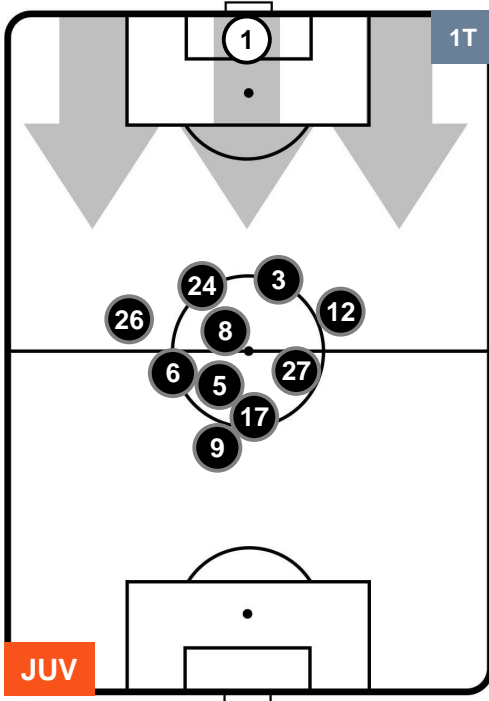

### HEATMAP

JUVENTUS

JUV 3

1 ATA

ATALANTA

POSIZIONI MEDIE

- Legenda:**
- 1ª Sostituzione ● Giocatore Entrato ● Giocatore Uscito
  - 2ª Sostituzione ● Giocatore Entrato ● Giocatore Uscito ■ Giocatore Entrato in sostituzione di ●
  - 3ª Sostituzione ● Giocatore Entrato ● Giocatore Uscito ■ Giocatore Entrato in sostituzione di ●

JUVENTUS

JUV 3

1 ATA

ATALANTA

POSIZIONI MEDIE POSSESSO PALLA (proprio)

- Legenda:**
- 1ª Sostituzione ● Giocatore Entrato ● Giocatore Uscito
  - 2ª Sostituzione ● Giocatore Entrato ● Giocatore Uscito ■ Giocatore Entrato in sostituzione di ●
  - 3ª Sostituzione ● Giocatore Entrato ● Giocatore Uscito ■ Giocatore Entrato in sostituzione di ●