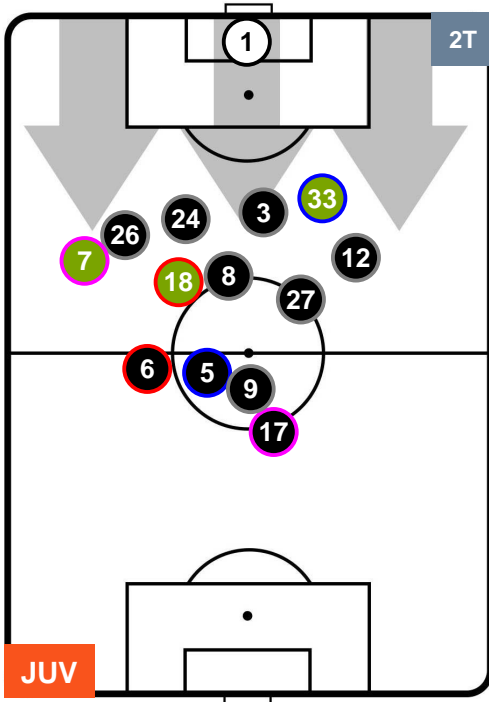

### HEATMAP

JUVENTUS

JUV 3

1 ATA

ATALANTA

POSIZIONI MEDIE

- Legenda:**
- 1ª Sostituzione ● Giocatore Entrato ● Giocatore Uscito
  - 2ª Sostituzione ● Giocatore Entrato ● Giocatore Uscito ■ Giocatore Entrato in sostituzione di ●
  - 3ª Sostituzione ● Giocatore Entrato ● Giocatore Uscito ■ Giocatore Entrato in sostituzione di ●

JUVENTUS

JUV 3

1 ATA

ATALANTA

POSIZIONI MEDIE POSSESSO PALLA (proprio)

- Legenda:**
- 1ª Sostituzione ● Giocatore Entrato ● Giocatore Uscito
  - 2ª Sostituzione ● Giocatore Entrato ● Giocatore Uscito ■ Giocatore Entrato in sostituzione di ●
  - 3ª Sostituzione ● Giocatore Entrato ● Giocatore Uscito ■ Giocatore Entrato in sostituzione di ●

JUVENTUS

JUV 3

1 ATA

ATALANTA

POSIZIONI MEDIE POSSESSO PALLA (avversario)

- Legenda:**
- 1ª Sostituzione ● Giocatore Entrato ● Giocatore Uscito
  - 2ª Sostituzione ● Giocatore Entrato ● Giocatore Uscito ■ Giocatore Entrato in sostituzione di ●
  - 3ª Sostituzione ● Giocatore Entrato ● Giocatore Uscito ■ Giocatore Entrato in sostituzione di ●