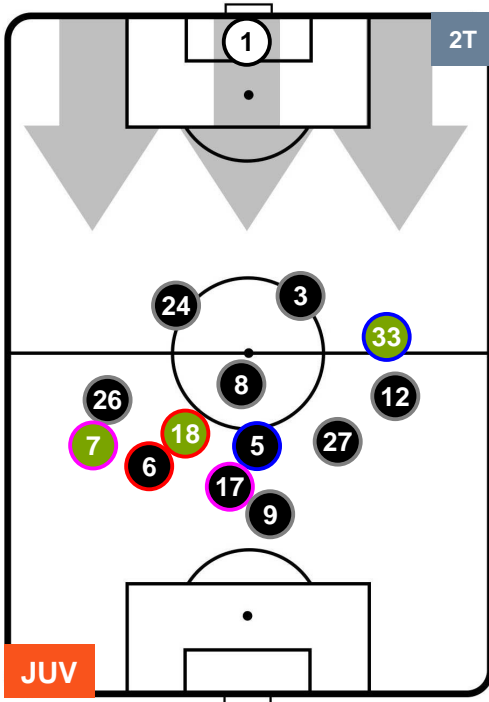

### HEATMAP

JUVENTUS

JUV 3

1 ATA

ATALANTA

POSIZIONI MEDIE

- Legenda:**
- 1ª Sostituzione ● Giocatore Entrato ● Giocatore Uscito
  - 2ª Sostituzione ● Giocatore Entrato ● Giocatore Uscito ■ Giocatore Entrato in sostituzione di ●
  - 3ª Sostituzione ● Giocatore Entrato ● Giocatore Uscito ■ Giocatore Entrato in sostituzione di ●

JUVENTUS

JUV 3

1 ATA

ATALANTA

POSIZIONI MEDIE POSSESSO PALLA (proprio)

- Legenda:**
- 1ª Sostituzione ● Giocatore Entrato ● Giocatore Uscito
  - 2ª Sostituzione ● Giocatore Entrato ● Giocatore Uscito ■ Giocatore Entrato in sostituzione di ●
  - 3ª Sostituzione ● Giocatore Entrato ● Giocatore Uscito ■ Giocatore Entrato in sostituzione di ●

JUVENTUS

JUV 3

1 ATA

ATALANTA

POSIZIONI MEDIE POSSESSO PALLA (avversario)

- Legenda:**
- 1ª Sostituzione ● Giocatore Entrato ● Giocatore Uscito
  - 2ª Sostituzione ● Giocatore Entrato ● Giocatore Uscito ■ Giocatore Entrato in sostituzione di ●
  - 3ª Sostituzione ● Giocatore Entrato ● Giocatore Uscito ■ Giocatore Entrato in sostituzione di ●