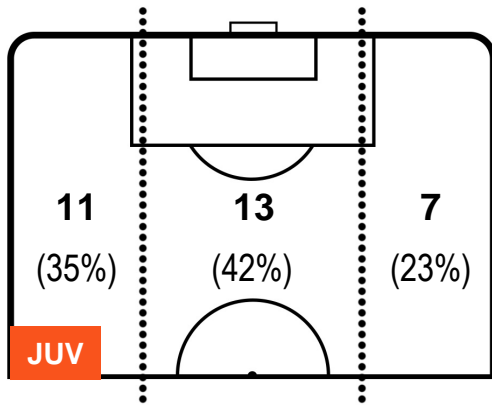

JUVENTUS

JUV 3

1 ATA

ATALANTA

POSIZIONI MEDIE POSSESSO PALLA (avversario)

- Legenda:**
- 1ª Sostituzione ● Giocatore Entrato ● Giocatore Uscito
  - 2ª Sostituzione ● Giocatore Entrato ● Giocatore Uscito ■ Giocatore Entrato in sostituzione di ●
  - 3ª Sostituzione ● Giocatore Entrato ● Giocatore Uscito ■ Giocatore Entrato in sostituzione di ●

JUVENTUS

JUV 3

1 ATA

ATALANTA

BARICENTRO

BILANCIAMENTO OFFENSIVO

JUVENTUS

JUV 3

1 ATA

ATALANTA

ZONE DI TIRO

3	Gol	1
9	In porta	4
3	Fuori Porta	2

CROSS IN GIOCO

PALLE RECUPERATE

JUVENTUS

JUV 3