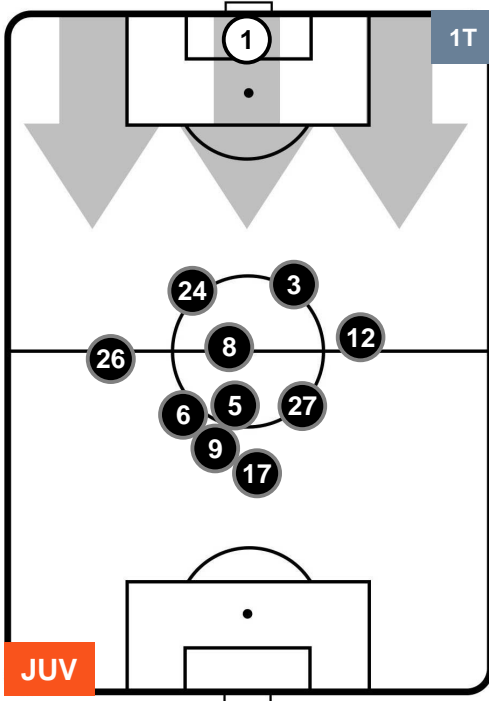

### HEATMAP

JUVENTUS

JUV 3

1 ATA

ATALANTA

POSIZIONI MEDIE

- Legenda:**
- 1ª Sostituzione ● Giocatore Entrato ● Giocatore Uscito
  - 2ª Sostituzione ● Giocatore Entrato ● Giocatore Uscito ■ Giocatore Entrato in sostituzione di ●
  - 3ª Sostituzione ● Giocatore Entrato ● Giocatore Uscito ■ Giocatore Entrato in sostituzione di ●

JUVENTUS

JUV 3

1 ATA

ATALANTA

POSIZIONI MEDIE POSSESSO PALLA (proprio)

- Legenda:**
- 1ª Sostituzione ● Giocatore Entrato ● Giocatore Uscito
  - 2ª Sostituzione ● Giocatore Entrato ● Giocatore Uscito ■ Giocatore Entrato in sostituzione di ●
  - 3ª Sostituzione ● Giocatore Entrato ● Giocatore Uscito ■ Giocatore Entrato in sostituzione di ●

JUVENTUS

JUV 3

1 ATA

ATALANTA

POSIZIONI MEDIE POSSESSO PALLA (avversario)

- Legenda:**
- 1ª Sostituzione ● Giocatore Entrato ● Giocatore Uscito
  - 2ª Sostituzione ● Giocatore Entrato ● Giocatore Uscito ■ Giocatore Entrato in sostituzione di ●
  - 3ª Sostituzione ● Giocatore Entrato ● Giocatore Uscito ■ Giocatore Entrato in sostituzione di ●