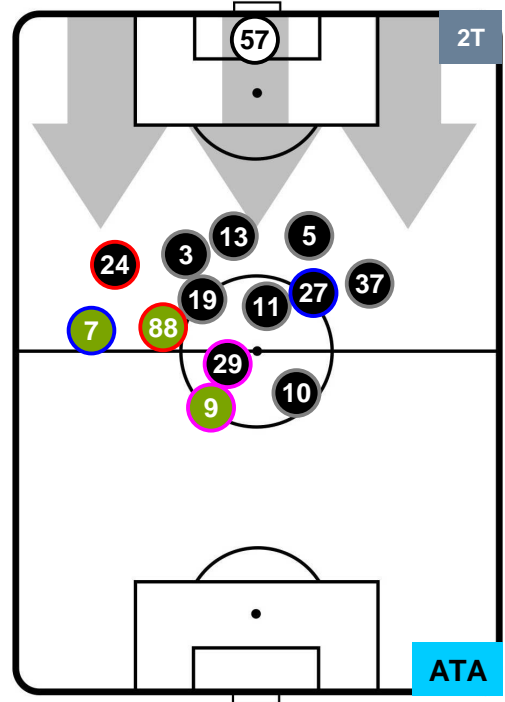

### HEATMAP

JUVENTUS

JUV 3

1 ATA

ATALANTA

POSIZIONI MEDIE

- Legenda:**
- 1ª Sostituzione ● Giocatore Entrato ● Giocatore Uscito
  - 2ª Sostituzione ● Giocatore Entrato ● Giocatore Uscito ■ Giocatore Entrato in sostituzione di ●
  - 3ª Sostituzione ● Giocatore Entrato ● Giocatore Uscito ■ Giocatore Entrato in sostituzione di ●

JUVENTUS

JUV 3

1 ATA

ATALANTA

POSIZIONI MEDIE POSSESSO PALLA (proprio)

- Legenda:**
- 1ª Sostituzione ● Giocatore Entrato ● Giocatore Uscito
  - 2ª Sostituzione ● Giocatore Entrato ● Giocatore Uscito ■ Giocatore Entrato in sostituzione di ●
  - 3ª Sostituzione ● Giocatore Entrato ● Giocatore Uscito ■ Giocatore Entrato in sostituzione di ●