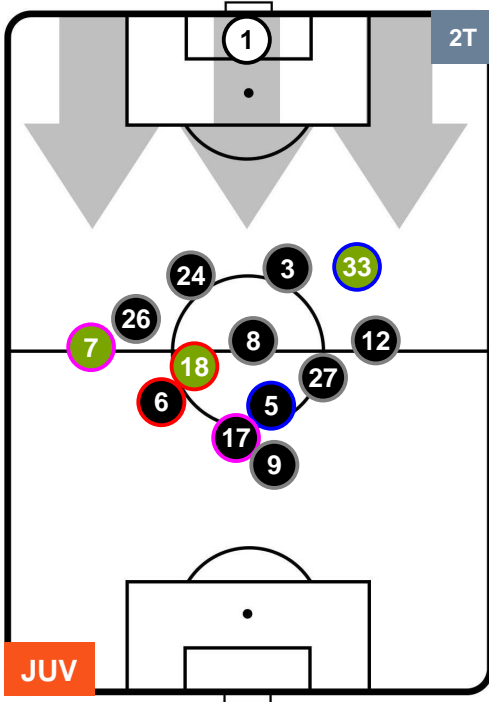

### HEATMAP

JUVENTUS

JUV 3

1 ATA

ATALANTA

POSIZIONI MEDIE

- Legenda:**
- 1ª Sostituzione ● Giocatore Entrato ● Giocatore Uscito
  - 2ª Sostituzione ● Giocatore Entrato ● Giocatore Uscito ■ Giocatore Entrato in sostituzione di ●
  - 3ª Sostituzione ● Giocatore Entrato ● Giocatore Uscito ■ Giocatore Entrato in sostituzione di ●

JUVENTUS

JUV 3

1 ATA

ATALANTA

POSIZIONI MEDIE POSSESSO PALLA (proprio)

- Legenda:**
- 1ª Sostituzione ● Giocatore Entrato ● Giocatore Uscito
  - 2ª Sostituzione ● Giocatore Entrato ● Giocatore Uscito ■ Giocatore Entrato in sostituzione di ●
  - 3ª Sostituzione ● Giocatore Entrato ● Giocatore Uscito ■ Giocatore Entrato in sostituzione di ●