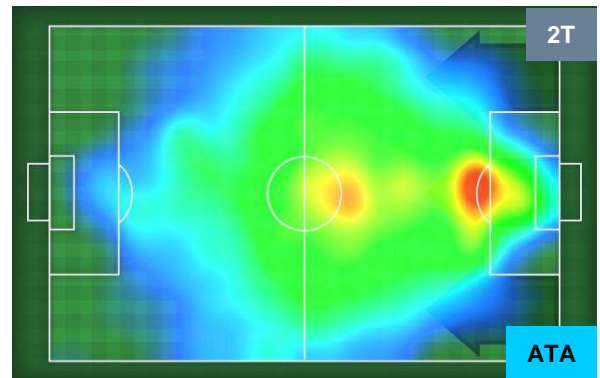

### HEATMAP

JUVENTUS

JUV 3

1 ATA

ATALANTA

POSIZIONI MEDIE

- Legenda:**
- 1ª Sostituzione ● Giocatore Entrato ● Giocatore Uscito
  - 2ª Sostituzione ● Giocatore Entrato ● Giocatore Uscito ■ Giocatore Entrato in sostituzione di ●
  - 3ª Sostituzione ● Giocatore Entrato ● Giocatore Uscito ■ Giocatore Entrato in sostituzione di ●