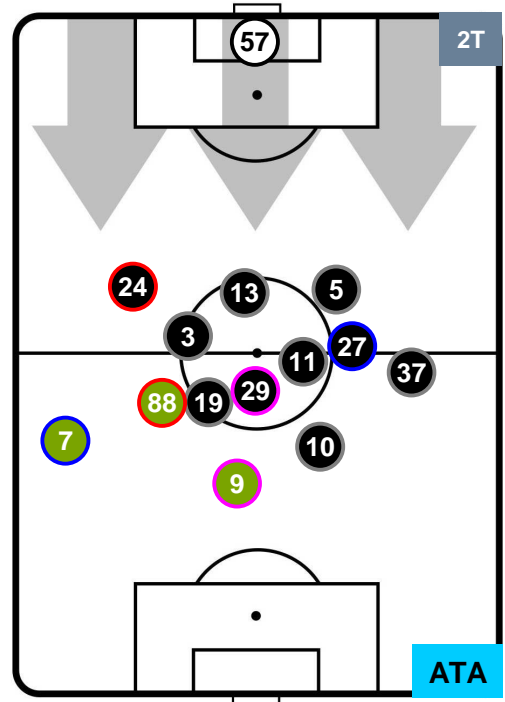

### HEATMAP

JUVENTUS

JUV 3

1 ATA

ATALANTA

POSIZIONI MEDIE

- Legenda:**
- 1ª Sostituzione ● Giocatore Entrato ● Giocatore Uscito
  - 2ª Sostituzione ● Giocatore Entrato ● Giocatore Uscito ■ Giocatore Entrato in sostituzione di ●
  - 3ª Sostituzione ● Giocatore Entrato ● Giocatore Uscito ■ Giocatore Entrato in sostituzione di ●

JUVENTUS

JUV 3

1 ATA

ATALANTA

POSIZIONI MEDIE POSSESSO PALLA (proprio)

- Legenda:**
- 1ª Sostituzione ● Giocatore Entrato ● Giocatore Uscito
  - 2ª Sostituzione ● Giocatore Entrato ● Giocatore Uscito ■ Giocatore Entrato in sostituzione di ●
  - 3ª Sostituzione ● Giocatore Entrato ● Giocatore Uscito ■ Giocatore Entrato in sostituzione di ●

JUVENTUS

JUV 3

1 ATA

ATALANTA

POSIZIONI MEDIE POSSESSO PALLA (avversario)

- Legenda:**
- 1ª Sostituzione ● Giocatore Entrato ● Giocatore Uscito
  - 2ª Sostituzione ● Giocatore Entrato ● Giocatore Uscito ■ Giocatore Entrato in sostituzione di ●
  - 3ª Sostituzione ● Giocatore Entrato ● Giocatore Uscito ■ Giocatore Entrato in sostituzione di ●