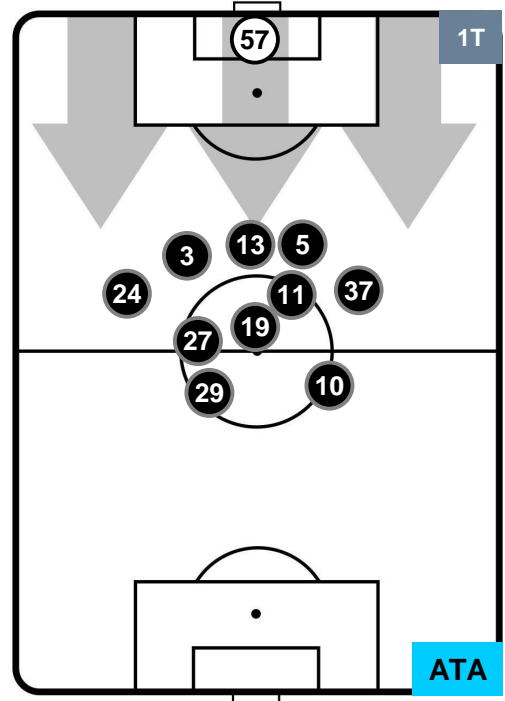

### HEATMAP

JUVENTUS

JUV 3

1 ATA

ATALANTA

POSIZIONI MEDIE

- Legenda:**
- 1ª Sostituzione ● Giocatore Entrato ● Giocatore Uscito
  - 2ª Sostituzione ● Giocatore Entrato ● Giocatore Uscito ■ Giocatore Entrato in sostituzione di ●
  - 3ª Sostituzione ● Giocatore Entrato ● Giocatore Uscito ■ Giocatore Entrato in sostituzione di ●

JUVENTUS

JUV 3

1 ATA

ATALANTA

POSIZIONI MEDIE POSSESSO PALLA (proprio)

- Legenda:**
- 1ª Sostituzione ● Giocatore Entrato ● Giocatore Uscito
  - 2ª Sostituzione ● Giocatore Entrato ● Giocatore Uscito ■ Giocatore Entrato in sostituzione di ●
  - 3ª Sostituzione ● Giocatore Entrato ● Giocatore Uscito ■ Giocatore Entrato in sostituzione di ●