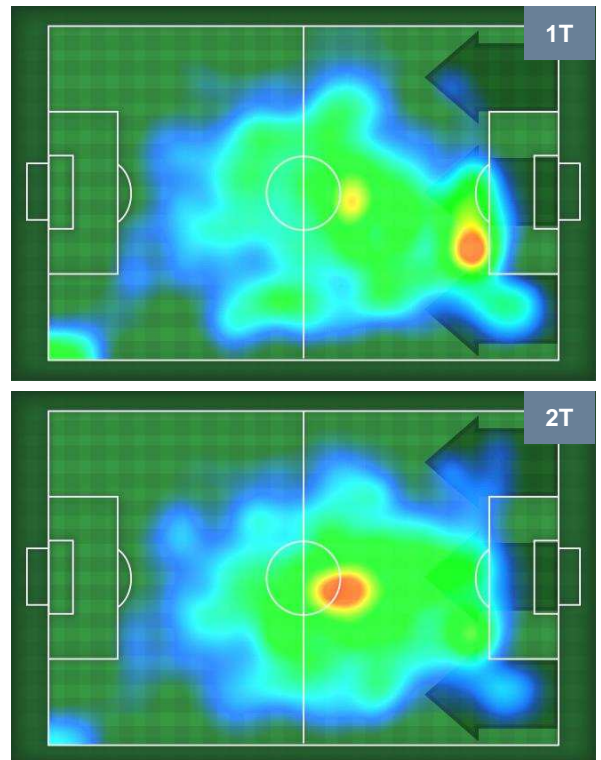

JUVENTUS

JUV 3

1 ATA

ATALANTA

MVP (Most Valuable Player)

MARIO MANDZUKIC		17
JUVENTUS		JUV
Ruolo:	Attaccante	
Altezza:	1,87m	
Peso:	84 Kg	
Data Nascita:	21/05/1986	
Nazionalità:	CRO	
Jog 38% - Run 47% - Sprint 15% Km 7.766		
2.968	3.682	1.116
Statistiche		
Gol		1
Occasioni da gol		1
Totale tiri		1
Tiri in porta (Gol)		1(1)
Azioni attacco		5
Palle recuperate		7
Falli subiti		3
Minuti giocati		76'

REMO FREULER		11
ATALANTA		ATA
Ruolo:	Centrocampista	
Altezza:	1,81m	
Peso:	77 Kg	
Data Nascita:	15/04/1992	
Nazionalità:	SUI	
Jog 22% - Run 71% - Sprint 7% Km 11.43		
2.501	8.08	0.849
Statistiche		
Gol		1
Occasioni da gol		2
Totale tiri		2
Tiri in porta (Gol)		2(1)
Azioni attacco		2
Cross		1
Minuti giocati		95'

HeatMap