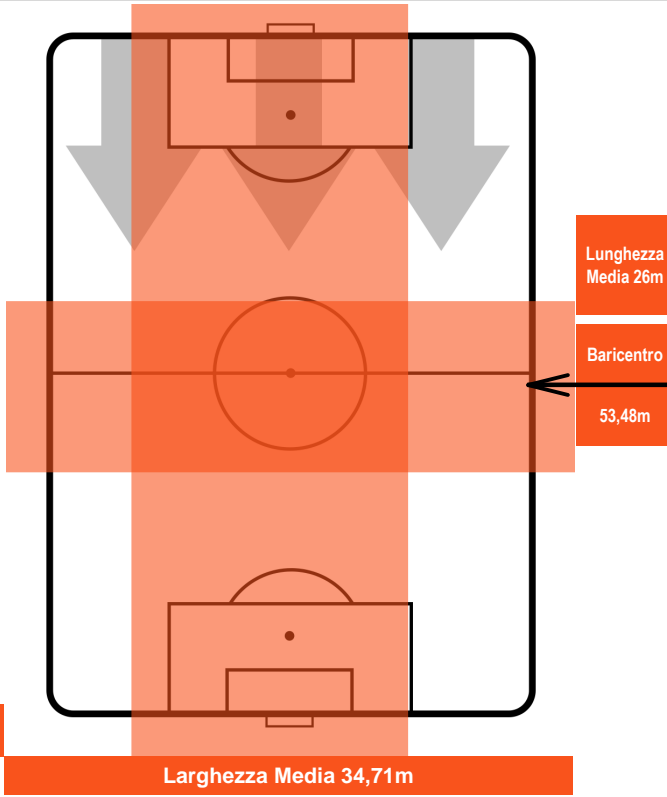

JUVENTUS

JUV 3

1 ATA

ATALANTA

POSIZIONI MEDIE POSSESSO PALLA (avversario)

- Legenda:**
- 1ª Sostituzione ● Giocatore Entrato ● Giocatore Uscito
  - 2ª Sostituzione ● Giocatore Entrato ● Giocatore Uscito ■ Giocatore Entrato in sostituzione di ●
  - 3ª Sostituzione ● Giocatore Entrato ● Giocatore Uscito ■ Giocatore Entrato in sostituzione di ●

JUVENTUS

JUV 3

1 ATA

ATALANTA

BARICENTRO

BILANCIAMENTO OFFENSIVO

JUVENTUS

JUV 3

1 ATA

ATALANTA

ZONE DI TIRO

3	Gol	1
9	In porta	4
3	Fuori Porta	2

CROSS IN GIOCO

PALLE RECUPERATE

JUVENTUS

JUV 3