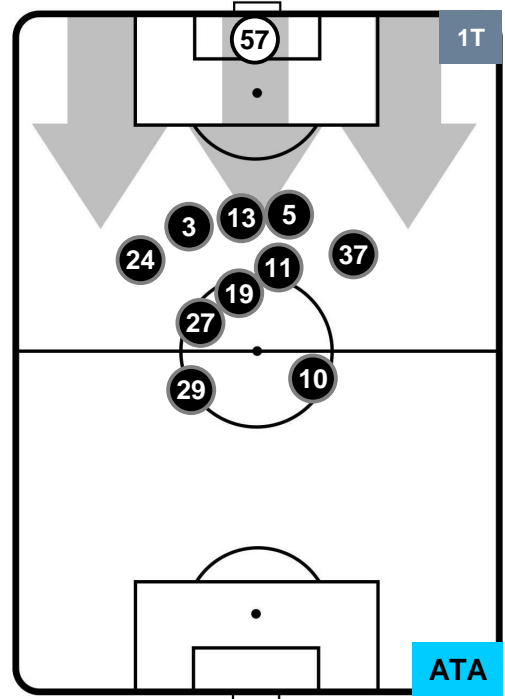

### HEATMAP

JUVENTUS

JUV 3

1 ATA

ATALANTA

POSIZIONI MEDIE

- Legenda:**
- 1ª Sostituzione ● Giocatore Entrato ● Giocatore Uscito
  - 2ª Sostituzione ● Giocatore Entrato ● Giocatore Uscito ■ Giocatore Entrato in sostituzione di ●
  - 3ª Sostituzione ● Giocatore Entrato ● Giocatore Uscito ■ Giocatore Entrato in sostituzione di ●

JUVENTUS

JUV 3

1 ATA

ATALANTA

POSIZIONI MEDIE POSSESSO PALLA (proprio)

- Legenda:**
- 1ª Sostituzione ● Giocatore Entrato ● Giocatore Uscito
  - 2ª Sostituzione ● Giocatore Entrato ● Giocatore Uscito ■ Giocatore Entrato in sostituzione di ●
  - 3ª Sostituzione ● Giocatore Entrato ● Giocatore Uscito ■ Giocatore Entrato in sostituzione di ●

JUVENTUS

JUV 3

1 ATA

ATALANTA

POSIZIONI MEDIE POSSESSO PALLA (avversario)

- Legenda:**
- 1ª Sostituzione ● Giocatore Entrato ● Giocatore Uscito
  - 2ª Sostituzione ● Giocatore Entrato ● Giocatore Uscito ■ Giocatore Entrato in sostituzione di ●
  - 3ª Sostituzione ● Giocatore Entrato ● Giocatore Uscito ■ Giocatore Entrato in sostituzione di ●