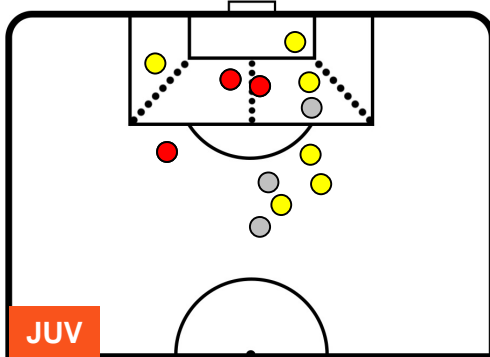

JUVENTUS

JUV 3

1 ATA

ATALANTA

POSIZIONI MEDIE POSSESSO PALLA (avversario)

- Legenda:**
- 1ª Sostituzione ● Giocatore Entrato ● Giocatore Uscito
  - 2ª Sostituzione ● Giocatore Entrato ● Giocatore Uscito ■ Giocatore Entrato in sostituzione di ●
  - 3ª Sostituzione ● Giocatore Entrato ● Giocatore Uscito ■ Giocatore Entrato in sostituzione di ●

JUVENTUS

JUV 3

1 ATA

ATALANTA

BARICENTRO

BILANCIAMENTO OFFENSIVO

JUVENTUS

JUV 3

1 ATA

ATALANTA

ZONE DI TIRO

3	Gol	1
9	In porta	4
3	Fuori Porta	2

CROSS IN GIOCO

PALLE RECUPERATE

JUVENTUS

JUV 3