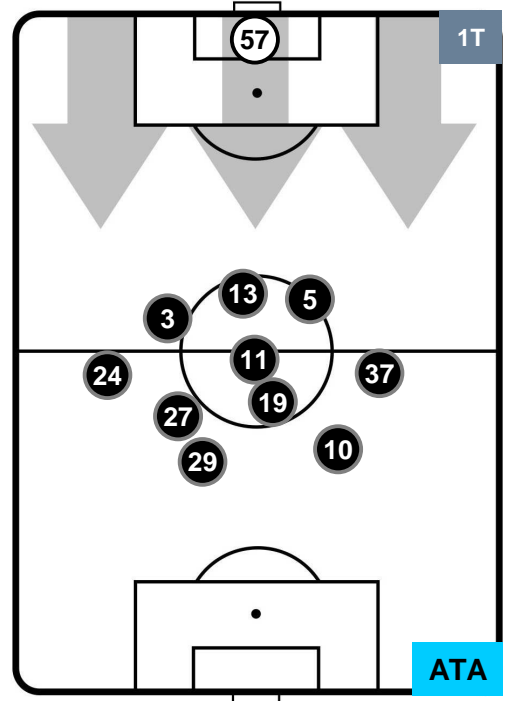

### HEATMAP

JUVENTUS

JUV 3

1 ATA

ATALANTA

POSIZIONI MEDIE

- Legenda:**
- 1ª Sostituzione ● Giocatore Entrato ● Giocatore Uscito
  - 2ª Sostituzione ● Giocatore Entrato ● Giocatore Uscito ■ Giocatore Entrato in sostituzione di ●
  - 3ª Sostituzione ● Giocatore Entrato ● Giocatore Uscito ■ Giocatore Entrato in sostituzione di ●

JUVENTUS

JUV 3

1 ATA

ATALANTA

POSIZIONI MEDIE POSSESSO PALLA (proprio)

- Legenda:**
- 1ª Sostituzione ● Giocatore Entrato ● Giocatore Uscito
  - 2ª Sostituzione ● Giocatore Entrato ● Giocatore Uscito ■ Giocatore Entrato in sostituzione di ●
  - 3ª Sostituzione ● Giocatore Entrato ● Giocatore Uscito ■ Giocatore Entrato in sostituzione di ●

JUVENTUS

JUV 3

1 ATA

ATALANTA

POSIZIONI MEDIE POSSESSO PALLA (avversario)

- Legenda:**
- 1ª Sostituzione ● Giocatore Entrato ● Giocatore Uscito
  - 2ª Sostituzione ● Giocatore Entrato ● Giocatore Uscito ■ Giocatore Entrato in sostituzione di ●
  - 3ª Sostituzione ● Giocatore Entrato ● Giocatore Uscito ■ Giocatore Entrato in sostituzione di ●