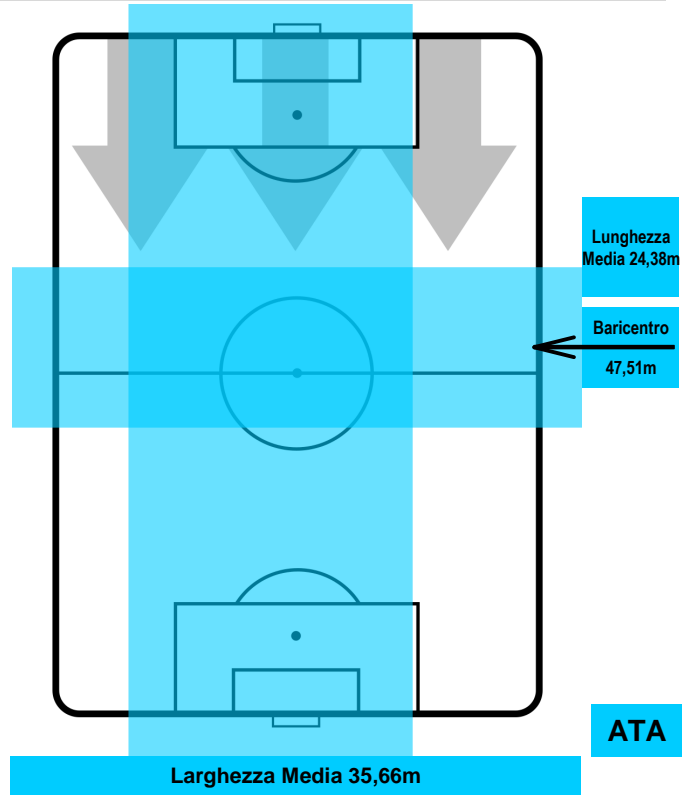

JUVENTUS

JUV 3

1 ATA

ATALANTA

POSIZIONI MEDIE POSSESSO PALLA (avversario)

- Legenda:**
- 1ª Sostituzione ● Giocatore Entrato ● Giocatore Uscito
  - 2ª Sostituzione ● Giocatore Entrato ● Giocatore Uscito ■ Giocatore Entrato in sostituzione di ●
  - 3ª Sostituzione ● Giocatore Entrato ● Giocatore Uscito ■ Giocatore Entrato in sostituzione di ●

JUVENTUS

JUV 3

1 ATA

ATALANTA

BARICENTRO

BILANCIAMENTO OFFENSIVO

JUVENTUS

JUV 3

1 ATA

ATALANTA

ZONE DI TIRO

3	Gol	1
9	In porta	4
3	Fuori Porta	2

CROSS IN GIOCO

PALLE RECUPERATE

JUVENTUS

JUV 3