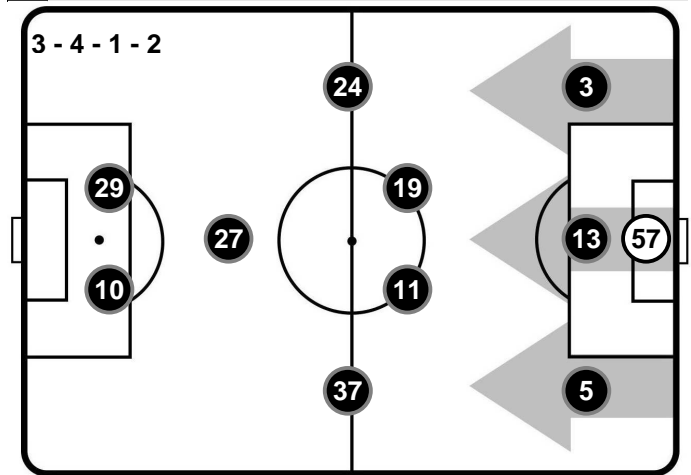

A disposizione

- 30 DAVIDE BASSI
- 47 STEFANO MAZZINI
- 6 ERVIN ZUKANOVIC
- 7 MARCO D'ALESSANDRO
- 8 GIULIO MIGLIACCIO
- 9 ALEKSANDAR PESIC
- 77 CRISTIAN RAIMONDI
- 88 ALBERTO GRASSI
- 93 BOUKARY DRAME'
- 95 ALESSANDRO BASTONI
- 99 EMMANUEL LATTE LATH

Allenatore: GIAN PIERO GASPERINI