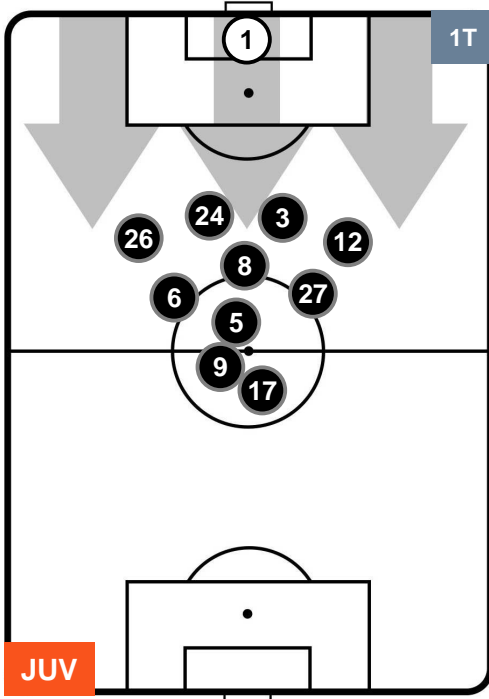

JUVENTUS

JUV 3

1 ATA

ATALANTA

POSIZIONI MEDIE POSSESSO PALLA (proprio)

- Legenda:**
- 1ª Sostituzione ● Giocatore Entrato ● Giocatore Uscito
  - 2ª Sostituzione ● Giocatore Entrato ● Giocatore Uscito ■ Giocatore Entrato in sostituzione di ●
  - 3ª Sostituzione ● Giocatore Entrato ● Giocatore Uscito ■ Giocatore Entrato in sostituzione di ●

JUVENTUS

JUV 3

1 ATA

ATALANTA

POSIZIONI MEDIE POSSESSO PALLA (avversario)

- Legenda:**
- 1ª Sostituzione ● Giocatore Entrato ● Giocatore Uscito
  - 2ª Sostituzione ● Giocatore Entrato ● Giocatore Uscito ■ Giocatore Entrato in sostituzione di ●
  - 3ª Sostituzione ● Giocatore Entrato ● Giocatore Uscito ■ Giocatore Entrato in sostituzione di ●