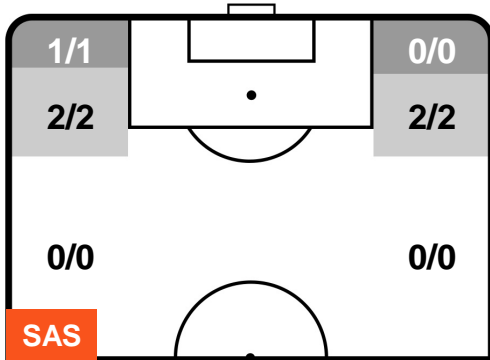

## BILANCIAMENTO OFFENSIVO

SASSUOLO

SAS 3

0 EMP

EMPOLI

ZONE DI TIRO

3	Gol	0
6	In porta	4
3	Fuori Porta	6

CROSS IN GIOCO