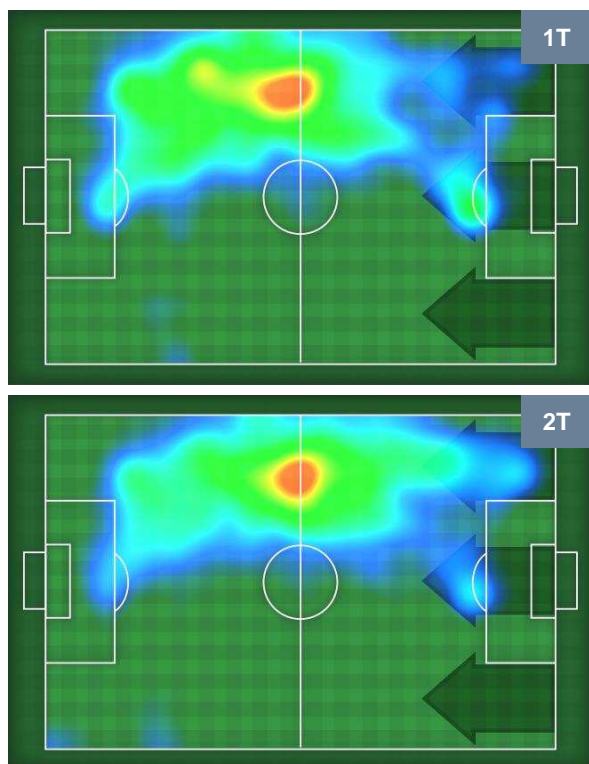

SASSUOLO

SAS 3

0 EMP

EMPOLI

MVP (Most Valuable Player)

FEDERICO RICCI		27
SASSUOLO		SAS
Ruolo:	Attaccante	
Altezza:	1,75m	
Peso:	63 Kg	
Data Nascita:	27/05/1994	
Nazionalità:	ITA	
Jog 21% - Run 70% - Sprint 9%		Km 11.519
2.368	8.08	1.071
Statistiche		
Gol	1	
Occasioni da gol	1	
Totale tiri	2	
Tiri in porta (Gol)	2(1)	
Azioni attacco	1	
Palle recuperate	3	
Falli subiti	2	
Minuti giocati	94'	

RICCARDO SAPONARA		10
EMPOLI		EMP
Ruolo:	Centrocampista	
Altezza:	1,84m	
Peso:	73 Kg	
Data Nascita:	21/12/1991	
Nazionalità:	ITA	
Jog 23% - Run 70% - Sprint 7%		Km 11.404
2.638	7.978	0.788
Statistiche		
Occasioni da gol	1	
Totale tiri	2	
Tiri in porta (Gol)	2(0)	
Azioni attacco	3	
Cross	1	
Falli subiti	3	
Minuti giocati	94'	

HeatMap