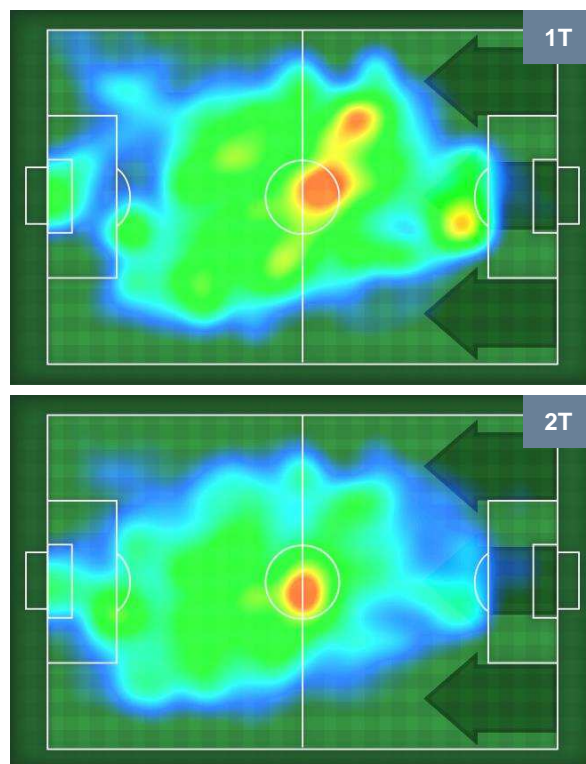

SASSUOLO

SAS 3

0 EMP

EMPOLI

MVP (Most Valuable Player)

FEDERICO RICCI		27
SASSUOLO		SAS
Ruolo:	Attaccante	
Altezza:	1,75m	
Peso:	63 Kg	
Data Nascita:	27/05/1994	
Nazionalità:	ITA	
Jog 21% - Run 70% - Sprint 9%		Km 11.519
2.368	8.08	1.071
Statistiche		
Gol	1	
Occasioni da gol	1	
Totale tiri	2	
Tiri in porta (Gol)	2(1)	
Azioni attacco	1	
Palle recuperate	3	
Falli subiti	2	
Minuti giocati	94'	

RICCARDO SAPONARA		10
EMPOLI		EMP
Ruolo:	Centrocampista	
Altezza:	1,84m	
Peso:	73 Kg	
Data Nascita:	21/12/1991	
Nazionalità:	ITA	
Jog 23% - Run 70% - Sprint 7%		Km 11.404
2.638	7.978	0.788
Statistiche		
Occasioni da gol	1	
Totale tiri	2	
Tiri in porta (Gol)	2(0)	
Azioni attacco	3	
Cross	1	
Falli subiti	3	
Minuti giocati	94'	

HeatMap