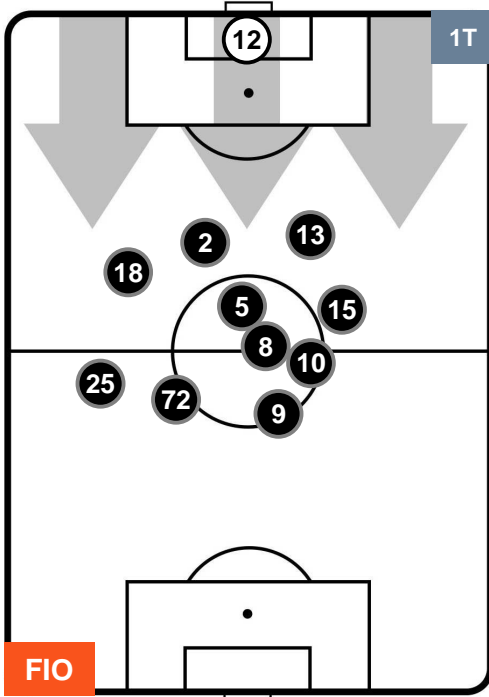

FIO 2

1 SAS

SASSUOLO

POSIZIONI MEDIE

- Legenda:**
- 1ª Sostituzione ● Giocatore Entrato ● Giocatore Uscito
 - 2ª Sostituzione ● Giocatore Entrato ● Giocatore Uscito ■ Giocatore Entrato in sostituzione di ●
 - 3ª Sostituzione ● Giocatore Entrato ● Giocatore Uscito ■ Giocatore Entrato in sostituzione di ●

FIORENTINA

FIO 2

1 SAS

SASSUOLO

POSIZIONI MEDIE POSSESSO PALLA (proprio)

- Legenda:**
- 1ª Sostituzione ● Giocatore Entrato ● Giocatore Uscito
 - 2ª Sostituzione ● Giocatore Entrato ● Giocatore Uscito ■ Giocatore Entrato in sostituzione di ●
 - 3ª Sostituzione ● Giocatore Entrato ● Giocatore Uscito ■ Giocatore Entrato in sostituzione di ●

FIORENTINA

FIO 2

1 SAS

SASSUOLO

POSIZIONI MEDIE POSSESSO PALLA (avversario)

- Legenda:**
- 1ª Sostituzione ● Giocatore Entrato ● Giocatore Uscito
 - 2ª Sostituzione ● Giocatore Entrato ● Giocatore Uscito ■ Giocatore Entrato in sostituzione di ●
 - 3ª Sostituzione ● Giocatore Entrato ● Giocatore Uscito ■ Giocatore Entrato in sostituzione di ●