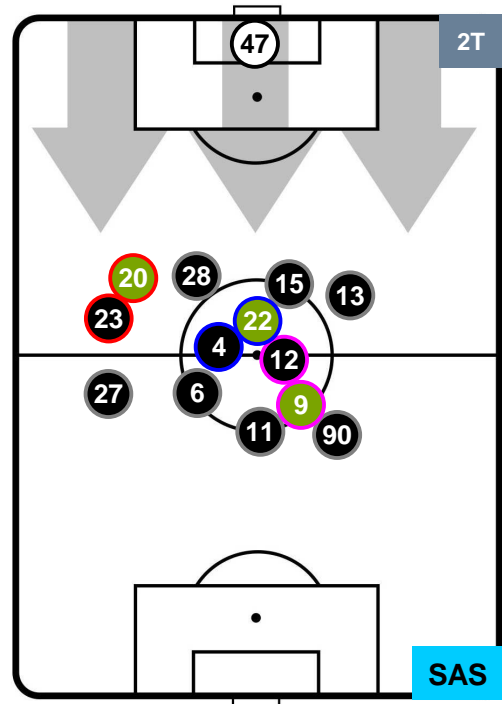

FIORENTINA

FIO 2

1 SAS

SASSUOLO

POSIZIONI MEDIE POSSESSO PALLA (proprio)

- Legenda:**
- 1ª Sostituzione ● Giocatore Entrato ● Giocatore Uscito
 - 2ª Sostituzione ● Giocatore Entrato ● Giocatore Uscito ■ Giocatore Entrato in sostituzione di ●
 - 3ª Sostituzione ● Giocatore Entrato ● Giocatore Uscito ■ Giocatore Entrato in sostituzione di ●

FIORENTINA

FIO 2

1 SAS

SASSUOLO

POSIZIONI MEDIE POSSESSO PALLA (avversario)

- Legenda:**
- 1ª Sostituzione ● Giocatore Entrato ● Giocatore Uscito
 - 2ª Sostituzione ● Giocatore Entrato ● Giocatore Uscito ■ Giocatore Entrato in sostituzione di ●
 - 3ª Sostituzione ● Giocatore Entrato ● Giocatore Uscito ■ Giocatore Entrato in sostituzione di ●