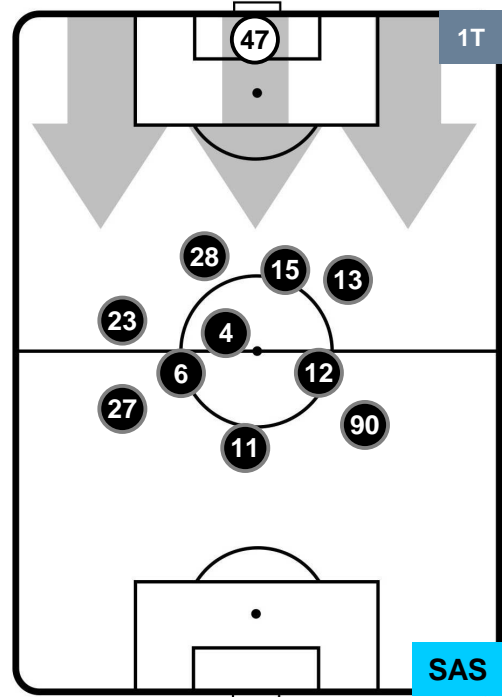

FIO 2

1 SAS

SASSUOLO

POSIZIONI MEDIE

- Legenda:**
- 1ª Sostituzione ● Giocatore Entrato ● Giocatore Uscito
 - 2ª Sostituzione ● Giocatore Entrato ● Giocatore Uscito ■ Giocatore Entrato in sostituzione di ●
 - 3ª Sostituzione ● Giocatore Entrato ● Giocatore Uscito ■ Giocatore Entrato in sostituzione di ●

FIORENTINA

FIO 2

1 SAS

SASSUOLO

POSIZIONI MEDIE POSSESSO PALLA (proprio)

- Legenda:**
- 1ª Sostituzione ● Giocatore Entrato ● Giocatore Uscito
 - 2ª Sostituzione ● Giocatore Entrato ● Giocatore Uscito ■ Giocatore Entrato in sostituzione di ●
 - 3ª Sostituzione ● Giocatore Entrato ● Giocatore Uscito ■ Giocatore Entrato in sostituzione di ●

FIORENTINA

FIO 2

1 SAS

SASSUOLO

POSIZIONI MEDIE POSSESSO PALLA (avversario)

- Legenda:**
- 1ª Sostituzione ● Giocatore Entrato ● Giocatore Uscito
 - 2ª Sostituzione ● Giocatore Entrato ● Giocatore Uscito ■ Giocatore Entrato in sostituzione di ●
 - 3ª Sostituzione ● Giocatore Entrato ● Giocatore Uscito ■ Giocatore Entrato in sostituzione di ●