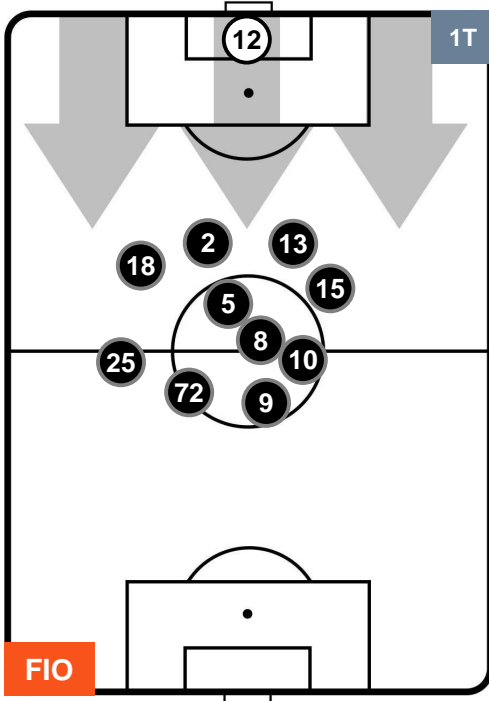

Jog-Run-Sprint (km 104.337)

24.936	70.612	8.789
--------	--------	-------

FIORENTINA

FIO 2

1 SAS

SASSUOLO

HEATMAP

FIORENTINA

FIO 2

1 SAS

SASSUOLO

POSIZIONI MEDIE

- Legenda:**
- 1ª Sostituzione ● Giocatore Entrato ● Giocatore Uscito
 - 2ª Sostituzione ● Giocatore Entrato ● Giocatore Uscito ■ Giocatore Entrato in sostituzione di ●
 - 3ª Sostituzione ● Giocatore Entrato ● Giocatore Uscito ■ Giocatore Entrato in sostituzione di ●