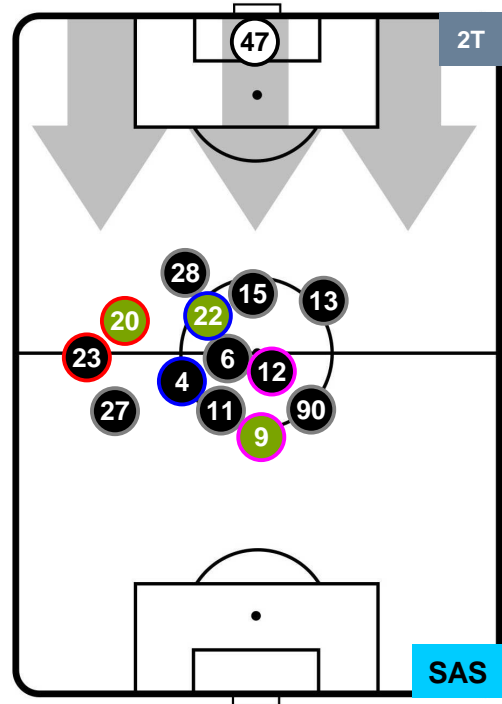

Jog-Run-Sprint (km 104.337)

24.936	70.612	8.789
--------	--------	-------

FIORENTINA

FIO 2

1 SAS

SASSUOLO

HEATMAP

FIORENTINA

FIO 2

1 SAS

SASSUOLO

POSIZIONI MEDIE

- Legenda:**
- 1ª Sostituzione ● Giocatore Entrato ● Giocatore Uscito
 - 2ª Sostituzione ● Giocatore Entrato ● Giocatore Uscito ■ Giocatore Entrato in sostituzione di ●
 - 3ª Sostituzione ● Giocatore Entrato ● Giocatore Uscito ■ Giocatore Entrato in sostituzione di ●