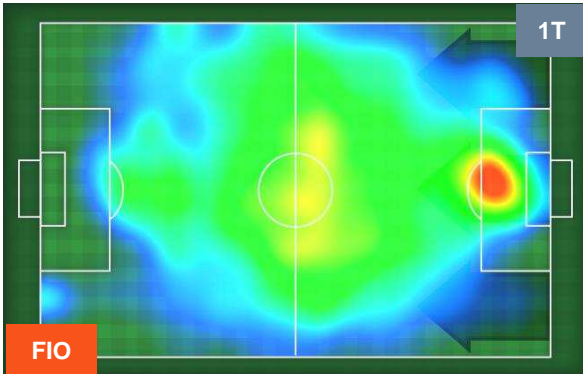

Jog-Run-Sprint (km 104.337)

24.936	70.612	8.789
--------	--------	-------

FIORENTINA

FIO 2

1 SAS

SASSUOLO

HEATMAP

FIORENTINA

FIO 2

1 SAS

SASSUOLO

POSIZIONI MEDIE

- Legenda:**
- 1ª Sostituzione ● Giocatore Entrato ● Giocatore Uscito
 - 2ª Sostituzione ● Giocatore Entrato ● Giocatore Uscito ■ Giocatore Entrato in sostituzione di ●
 - 3ª Sostituzione ● Giocatore Entrato ● Giocatore Uscito ■ Giocatore Entrato in sostituzione di ●