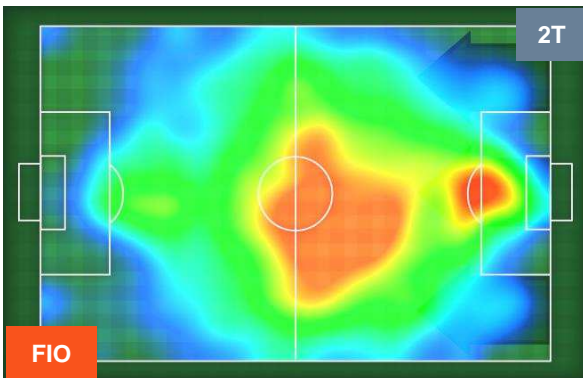

Jog-Run-Sprint (km 104.337)

24.936	70.612	8.789
--------	--------	-------

FIORENTINA

FIO 2

1 SAS

SASSUOLO

HEATMAP

FIORENTINA

FIO 2

1 SAS

SASSUOLO

POSIZIONI MEDIE

- Legenda:**
- 1ª Sostituzione ● Giocatore Entrato ● Giocatore Uscito
 - 2ª Sostituzione ● Giocatore Entrato ● Giocatore Uscito ■ Giocatore Entrato in sostituzione di ●
 - 3ª Sostituzione ● Giocatore Entrato ● Giocatore Uscito ■ Giocatore Entrato in sostituzione di ●