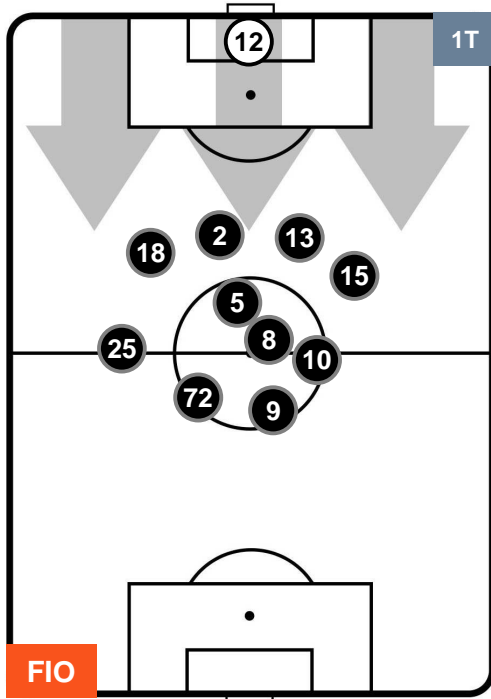

FIORENTINA

FIO 2

1 SAS

SASSUOLO

POSIZIONI MEDIE POSSESSO PALLA (proprio)

- Legenda:**
- 1ª Sostituzione ● Giocatore Entrato ● Giocatore Uscito
 - 2ª Sostituzione ● Giocatore Entrato ● Giocatore Uscito ■ Giocatore Entrato in sostituzione di ●
 - 3ª Sostituzione ● Giocatore Entrato ● Giocatore Uscito ■ Giocatore Entrato in sostituzione di ●

FIORENTINA

FIO 2

1 SAS

SASSUOLO

POSIZIONI MEDIE POSSESSO PALLA (avversario)

- Legenda:**
- 1ª Sostituzione ● Giocatore Entrato ● Giocatore Uscito
 - 2ª Sostituzione ● Giocatore Entrato ● Giocatore Uscito ■ Giocatore Entrato in sostituzione di ●
 - 3ª Sostituzione ● Giocatore Entrato ● Giocatore Uscito ■ Giocatore Entrato in sostituzione di ●