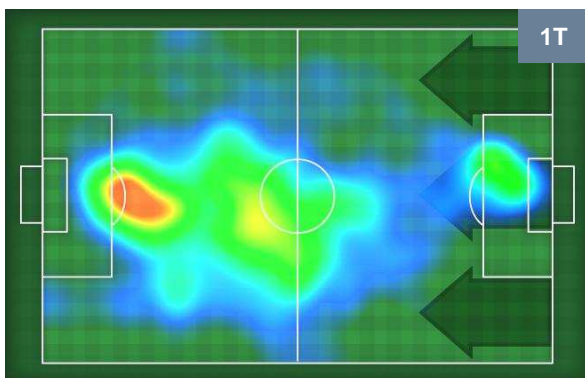

1 SAS

SASSUOLO

ZONE DI TIRO

2	Gol	1
7	In porta	6
6	Fuori Porta	6

CROSS IN GIOCO

PALLE RECUPERATE

FIORENTINA

FIO 2

1 SAS

SASSUOLO

MVP (Most Valuable Player)

NIKOLA KALINIC	9
FIORENTINA	FIO

Ruolo:	Attaccante
Altezza:	1,86m
Peso:	78 Kg
Data Nascita:	05/01/1988
Nazionalità:	CRO

Jog 28% - Run 60% - Sprint 12%	Km 10.445
2.968	6.237 1.24

Statistiche

Gol	2
Occasioni da gol	3
Totale tiri	4
Tiri in porta (Gol)	4(2)
Assist	1
Azioni attacco	4
Palle recuperate	1
Falli subiti	3
Minuti giocati	97'

HeatMap

FEDERICO RICCI	27
SASSUOLO	SAS

Ruolo:	Attaccante
Altezza:	1,75m
Peso:	63 Kg
Data Nascita:	27/05/1994
Nazionalità:	ITA