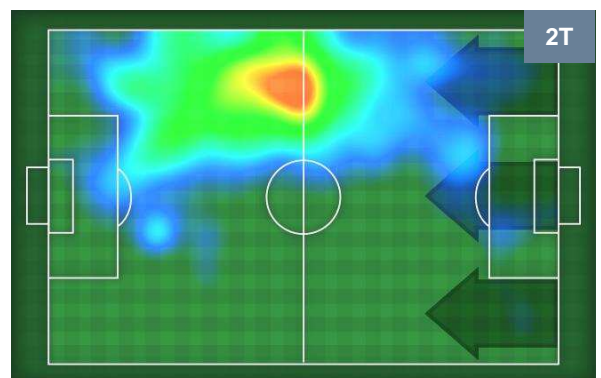

FIORENTINA

FIO 2

1 SAS

SASSUOLO

MVP (Most Valuable Player)

NIKOLA KALINIC	9
FIORENTINA	FIO

Ruolo:	Attaccante
Altezza:	1,86m
Peso:	78 Kg
Data Nascita:	05/01/1988
Nazionalità:	CRO

Jog 28% - Run 60% - Sprint 12%	Km 10.445
2.968	6.237 1.24

Statistiche

Gol	2
Occasioni da gol	3
Totale tiri	4
Tiri in porta (Gol)	4(2)
Assist	1
Azioni attacco	4
Palle recuperate	1
Falli subiti	3
Minuti giocati	97'

HeatMap

FEDERICO RICCI	27
SASSUOLO	SAS

Ruolo:	Attaccante
Altezza:	1,75m
Peso:	63 Kg
Data Nascita:	27/05/1994
Nazionalità:	ITA

Jog 20% - Run 71% - Sprint 9%	Km 11.352
2.299	8.041 1.012

Statistiche

Occasioni da gol	1
Totale tiri	3
Tiri in porta (Gol)	2(0)
Assist	1
Azioni attacco	6
Palle recuperate	3
Falli subiti	2
Minuti giocati	97'

HeatMap