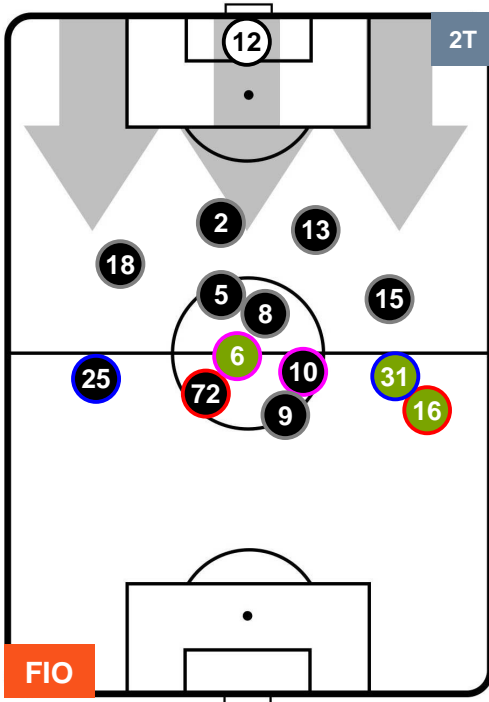

FIO 2

1 SAS

SASSUOLO

POSIZIONI MEDIE

- Legenda:**
- 1ª Sostituzione ● Giocatore Entrato ● Giocatore Uscito
 - 2ª Sostituzione ● Giocatore Entrato ● Giocatore Uscito ■ Giocatore Entrato in sostituzione di ●
 - 3ª Sostituzione ● Giocatore Entrato ● Giocatore Uscito ■ Giocatore Entrato in sostituzione di ●

FIORENTINA

FIO 2

1 SAS

SASSUOLO

POSIZIONI MEDIE POSSESSO PALLA (proprio)

- Legenda:**
- 1ª Sostituzione ● Giocatore Entrato ● Giocatore Uscito
 - 2ª Sostituzione ● Giocatore Entrato ● Giocatore Uscito ■ Giocatore Entrato in sostituzione di ●
 - 3ª Sostituzione ● Giocatore Entrato ● Giocatore Uscito ■ Giocatore Entrato in sostituzione di ●