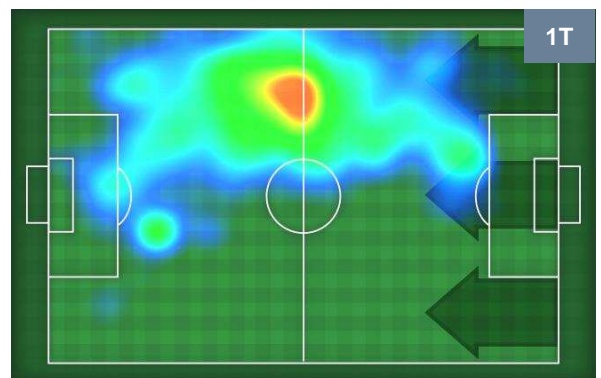

FIORENTINA

FIO 2

1 SAS

SASSUOLO

MVP (Most Valuable Player)

NIKOLA KALINIC	9
FIORENTINA	FIO

Ruolo:	Attaccante
Altezza:	1,86m
Peso:	78 Kg
Data Nascita:	05/01/1988
Nazionalità:	CRO

Jog 28% - Run 60% - Sprint 12%	Km 10.445
2.968	6.237 1.24

Statistiche

Gol	2
Occasioni da gol	3
Totale tiri	4
Tiri in porta (Gol)	4(2)
Assist	1
Azioni attacco	4
Palle recuperate	1
Falli subiti	3
Minuti giocati	97'

HeatMap

FEDERICO RICCI	27
SASSUOLO	SAS

Ruolo:	Attaccante
Altezza:	1,75m
Peso:	63 Kg
Data Nascita:	27/05/1994
Nazionalità:	ITA

Jog 20% - Run 71% - Sprint 9%	Km 11.352
2.299	8.041 1.012

Statistiche

Occasioni da gol	1
Totale tiri	3
Tiri in porta (Gol)	2(0)
Assist	1
Azioni attacco	6
Palle recuperate	3
Falli subiti	2
Minuti giocati	97'

HeatMap