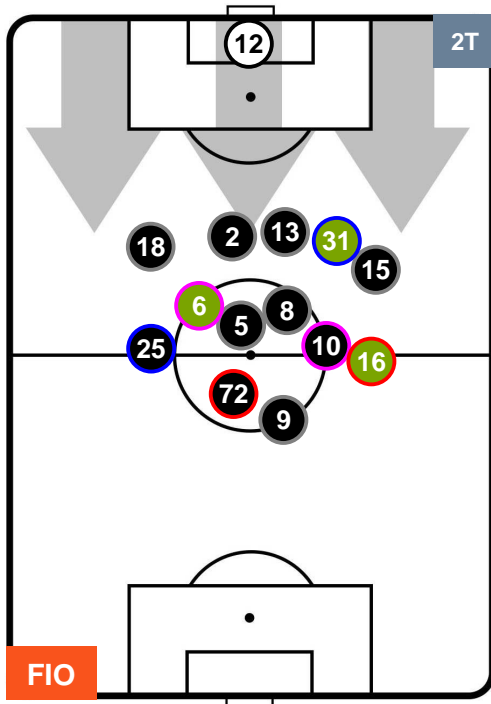

FIORENTINA

FIO 2

1 SAS

SASSUOLO

POSIZIONI MEDIE POSSESSO PALLA (avversario)

- Legenda:**
- 1ª Sostituzione ● Giocatore Entrato ● Giocatore Uscito
 - 2ª Sostituzione ● Giocatore Entrato ● Giocatore Uscito ■ Giocatore Entrato in sostituzione di ●
 - 3ª Sostituzione ● Giocatore Entrato ● Giocatore Uscito ■ Giocatore Entrato in sostituzione di ●