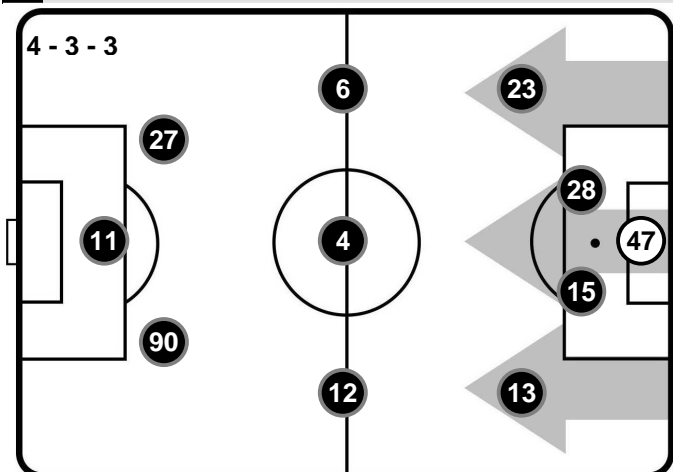

SASSUOLO

- 47 ANDREA CONSIGLI (P)
- 23 MARCELLO GAZZOLA
- 28 PAOLO CANNAVARO
- 15 FRANCESCO ACERBI
- 13 FEDERICO PELUSO
- 6 LORENZO PELLEGRINI
- 4 FRANCESCO MAGNANELLI
- 12 STEFANO SENSI
- 27 FEDERICO RICCI
- 11 GREGOIRE DEFREL
- 90 ANTONINO RAGUSA