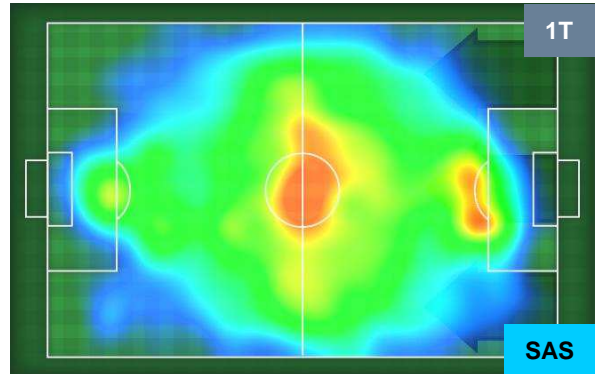

Jog-Run-Sprint (km 104.337)

24.936	70.612	8.789
--------	--------	-------

FIORENTINA

FIO 2

1 SAS

SASSUOLO

HEATMAP

FIORENTINA

FIO 2

1 SAS

SASSUOLO

POSIZIONI MEDIE

- Legenda:**
- 1ª Sostituzione ● Giocatore Entrato ● Giocatore Uscito
 - 2ª Sostituzione ● Giocatore Entrato ● Giocatore Uscito ■ Giocatore Entrato in sostituzione di ●
 - 3ª Sostituzione ● Giocatore Entrato ● Giocatore Uscito ■ Giocatore Entrato in sostituzione di ●