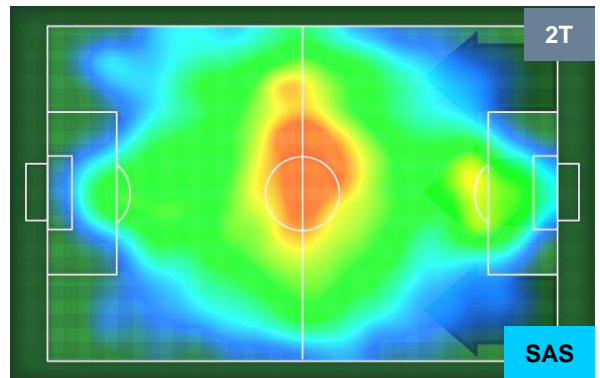

Jog-Run-Sprint (km 104.337)

24.936	70.612	8.789
--------	--------	-------

FIORENTINA

FIO 2

1 SAS

SASSUOLO

HEATMAP

FIORENTINA

FIO 2

1 SAS

SASSUOLO

POSIZIONI MEDIE

- Legenda:**
- 1ª Sostituzione ● Giocatore Entrato ● Giocatore Uscito
 - 2ª Sostituzione ● Giocatore Entrato ● Giocatore Uscito ■ Giocatore Entrato in sostituzione di ●
 - 3ª Sostituzione ● Giocatore Entrato ● Giocatore Uscito ■ Giocatore Entrato in sostituzione di ●