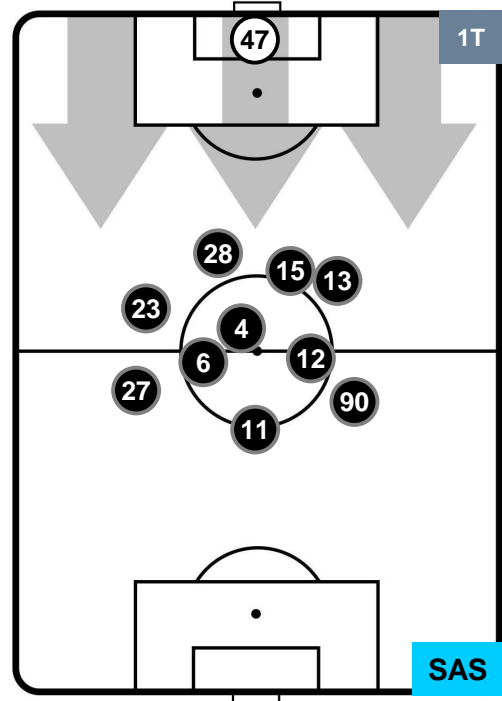

Jog-Run-Sprint (km 104.337)

24.936	70.612	8.789
--------	--------	-------

FIORENTINA

FIO 2

1 SAS

SASSUOLO

HEATMAP

FIORENTINA

FIO 2

1 SAS

SASSUOLO

POSIZIONI MEDIE

- Legenda:**
- 1ª Sostituzione ● Giocatore Entrato ● Giocatore Uscito
 - 2ª Sostituzione ● Giocatore Entrato ● Giocatore Uscito ■ Giocatore Entrato in sostituzione di ●
 - 3ª Sostituzione ● Giocatore Entrato ● Giocatore Uscito ■ Giocatore Entrato in sostituzione di ●