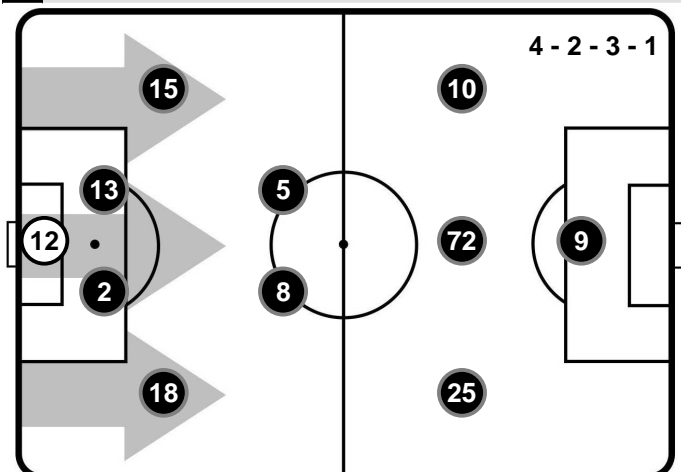

FIorentINA

FIO 2

1 SAS

SASSUOLO

FORMAZIONI

FIorentINA

- 12 CIPRIAN TATARUSANU (P)
- 18 CARLOS SALCEDO
- 2 GONZALO RODRIGUEZ
- 13 DAVIDE ASTORI
- 15 MAXIMILIANO OLIVERA
- 8 MATIAS VECINO
- 5 MILAN BADELJ
- 25 FEDERICO CHIESA
- 72 JOSIP ILICIC
- 10 FEDERICO BERNARDESCHI
- 9 NIKOLA KALINIC