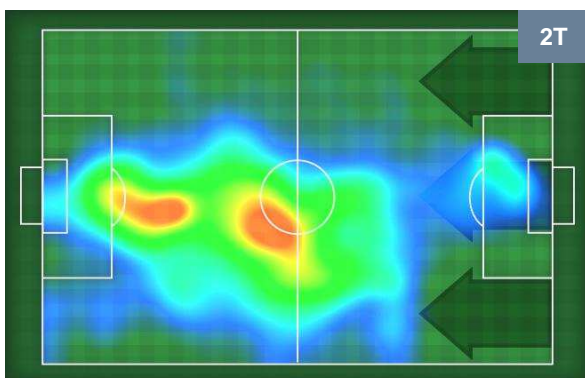

1 SAS

SASSUOLO

ZONE DI TIRO

2	Gol	1
7	In porta	6
6	Fuori Porta	6

CROSS IN GIOCO

PALLE RECUPERATE

FIORENTINA

FIO 2

1 SAS

SASSUOLO

MVP (Most Valuable Player)

NIKOLA KALINIC	9
FIORENTINA	FIO

Ruolo:	Attaccante
Altezza:	1,86m
Peso:	78 Kg
Data Nascita:	05/01/1988
Nazionalità:	CRO

Jog 28% - Run 60% - Sprint 12%	Km 10.445
2.968	6.237 1.24

Statistiche

Gol	2
Occasioni da gol	3
Totale tiri	4
Tiri in porta (Gol)	4(2)
Assist	1
Azioni attacco	4
Palle recuperate	1
Falli subiti	3
Minuti giocati	97'

HeatMap

FEDERICO RICCI	27
SASSUOLO	SAS

Ruolo:	Attaccante
Altezza:	1,75m
Peso:	63 Kg
Data Nascita:	27/05/1994
Nazionalità:	ITA