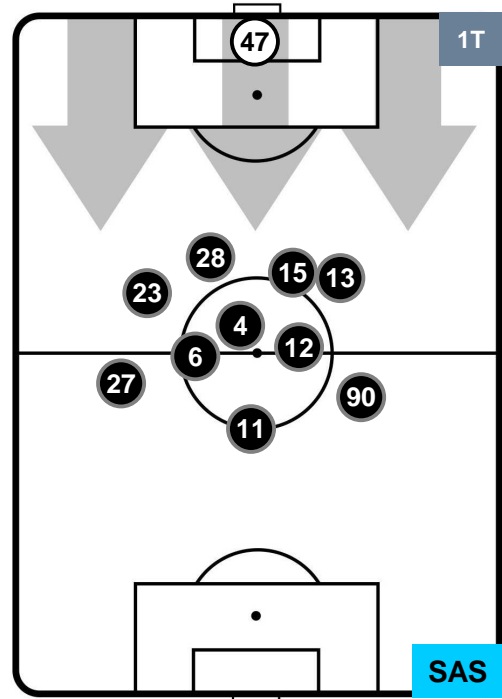

FIORENTINA

FIO 2

1 SAS

SASSUOLO

POSIZIONI MEDIE POSSESSO PALLA (proprio)

- Legenda:**
- 1ª Sostituzione ● Giocatore Entrato ● Giocatore Uscito
 - 2ª Sostituzione ● Giocatore Entrato ● Giocatore Uscito ■ Giocatore Entrato in sostituzione di ●
 - 3ª Sostituzione ● Giocatore Entrato ● Giocatore Uscito ■ Giocatore Entrato in sostituzione di ●

FIORENTINA

FIO 2

1 SAS

SASSUOLO

POSIZIONI MEDIE POSSESSO PALLA (avversario)

- Legenda:**
- 1ª Sostituzione ● Giocatore Entrato ● Giocatore Uscito
 - 2ª Sostituzione ● Giocatore Entrato ● Giocatore Uscito ■ Giocatore Entrato in sostituzione di ●
 - 3ª Sostituzione ● Giocatore Entrato ● Giocatore Uscito ■ Giocatore Entrato in sostituzione di ●