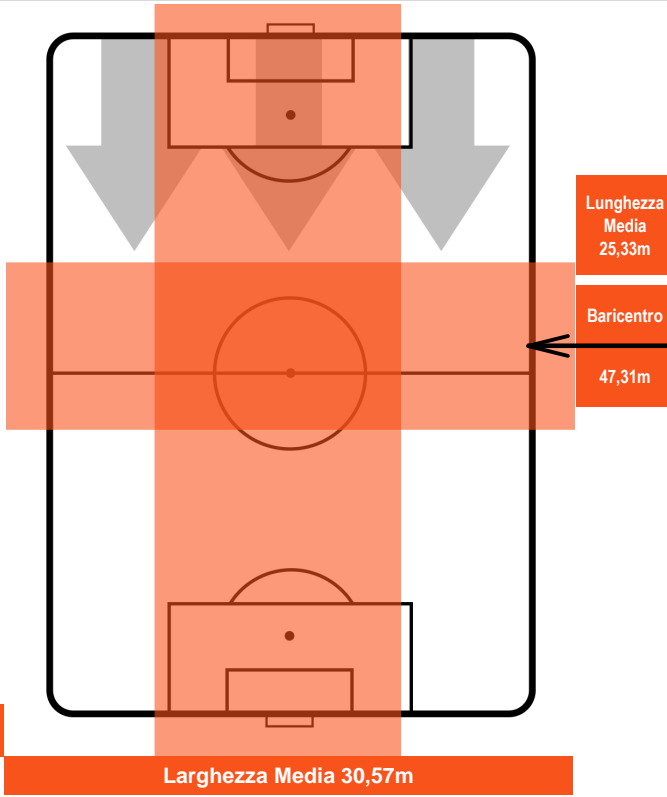

FIORENTINA

FIO 2

1 SAS

SASSUOLO

BARICENTRO