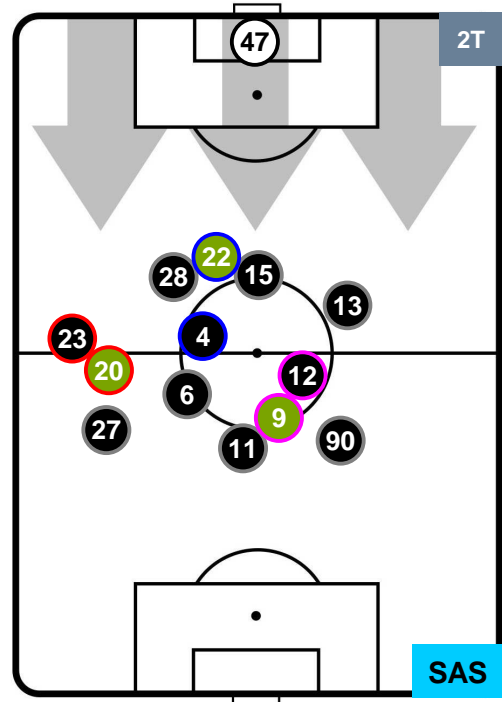

FIO 2

1 SAS

SASSUOLO

POSIZIONI MEDIE

- Legenda:**
- 1ª Sostituzione ● Giocatore Entrato ● Giocatore Uscito
 - 2ª Sostituzione ● Giocatore Entrato ● Giocatore Uscito ■ Giocatore Entrato in sostituzione di ●
 - 3ª Sostituzione ● Giocatore Entrato ● Giocatore Uscito ■ Giocatore Entrato in sostituzione di ●

FIORENTINA

FIO 2

1 SAS

SASSUOLO

POSIZIONI MEDIE POSSESSO PALLA (proprio)

- Legenda:**
- 1ª Sostituzione ● Giocatore Entrato ● Giocatore Uscito
 - 2ª Sostituzione ● Giocatore Entrato ● Giocatore Uscito ■ Giocatore Entrato in sostituzione di ●
 - 3ª Sostituzione ● Giocatore Entrato ● Giocatore Uscito ■ Giocatore Entrato in sostituzione di ●

FIORENTINA

FIO 2

1 SAS

SASSUOLO

POSIZIONI MEDIE POSSESSO PALLA (avversario)

- Legenda:**
- 1ª Sostituzione ● Giocatore Entrato ● Giocatore Uscito
 - 2ª Sostituzione ● Giocatore Entrato ● Giocatore Uscito ■ Giocatore Entrato in sostituzione di ●
 - 3ª Sostituzione ● Giocatore Entrato ● Giocatore Uscito ■ Giocatore Entrato in sostituzione di ●