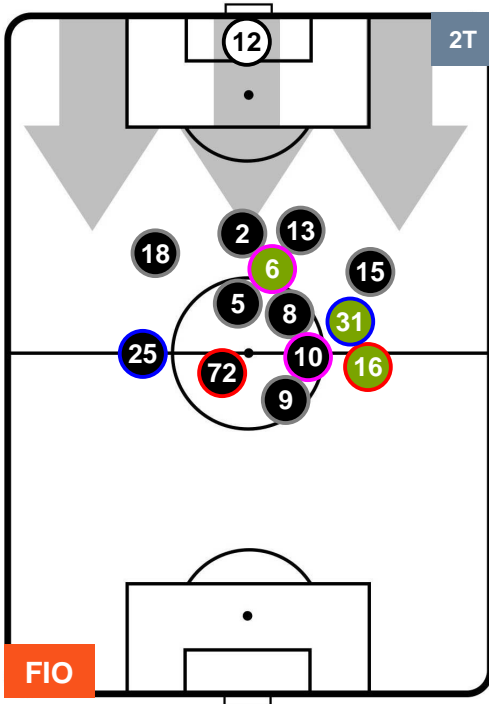

Jog-Run-Sprint (km 104.337)

24.936	70.612	8.789
--------	--------	-------

FIORENTINA

FIO 2

1 SAS

SASSUOLO

HEATMAP

FIORENTINA

FIO 2

1 SAS

SASSUOLO

POSIZIONI MEDIE

- Legenda:**
- 1ª Sostituzione ● Giocatore Entrato ● Giocatore Uscito
 - 2ª Sostituzione ● Giocatore Entrato ● Giocatore Uscito ■ Giocatore Entrato in sostituzione di ●
 - 3ª Sostituzione ● Giocatore Entrato ● Giocatore Uscito ■ Giocatore Entrato in sostituzione di ●