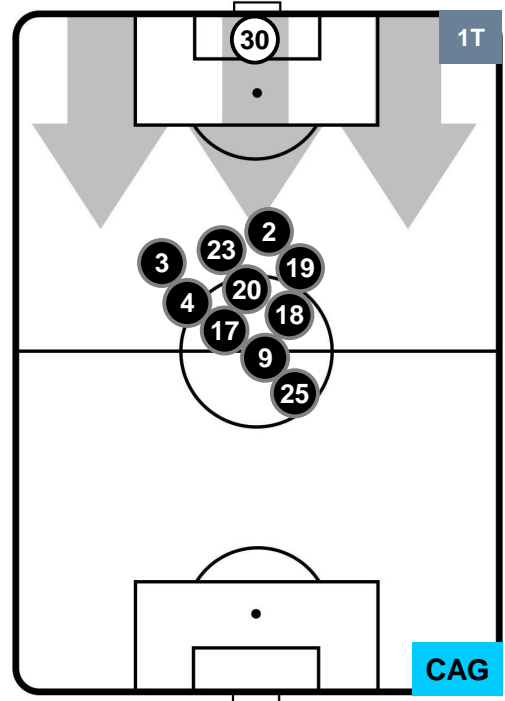

EMP 2

0 CAG

CAGLIARI

POSIZIONI MEDIE POSSESSO PALLA (avversario)

1. **Legenda:**
2. 1ª Sostituzione ● Giocatore Entrato ● Giocatore Uscito
   - 2ª Sostituzione ● Giocatore Entrato ● Giocatore Uscito Giocatore Entrato in sostituzione di ●
   - 3ª Sostituzione ● Giocatore Entrato ● Giocatore Uscito Giocatore Entrato in sostituzione di ●