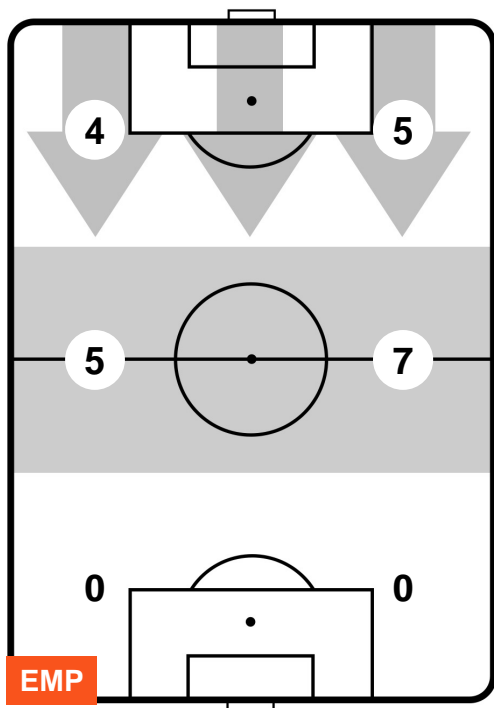

0 CAG

CAGLIARI

ZONE DI TIRO

2	Gol	0
3	In porta	2
2	Fuori Porta	5

CROSS IN GIOCO

PALLE RECUPERATE

EMP 2

0 CAG

CAGLIARI

MVP (Most Valuable Player)

LEVAN MCHEDLIDZE		9
EMPOLI		EMP
Ruolo:	Attaccante	
Altezza:	1,9m	
Peso:	85 Kg	
Data Nascita:	24/03/1990	
Nazionalità:	GEO	
Jog 30% - Run 58% - Sprint 12%		Km 9.205
2.773	5.376	1.056
Statistiche		
Gol	2	
Occasioni da gol	2	
Totale tiri	2	
Tiri in porta (Gol)	2(2)	
Azioni attacco	4	
Palle recuperate	1	
Falli subiti	2	
Minuti giocati	85'	