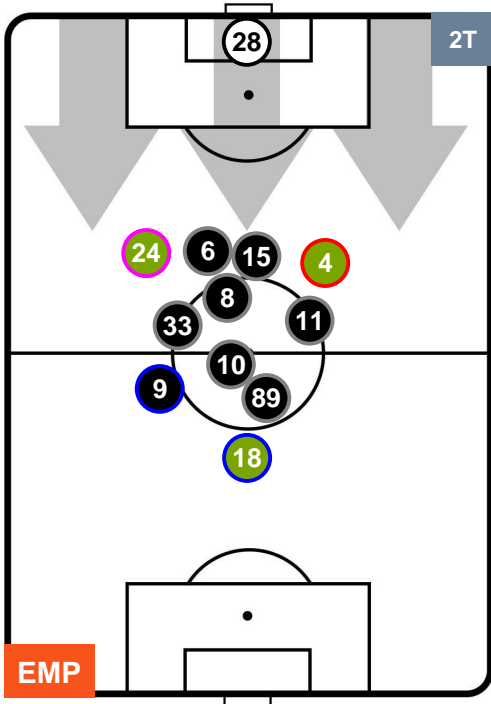

EMP 2

0 CAG

CAGLIARI

POSIZIONI MEDIE POSSESSO PALLA (avversario)

1. **Legenda:**
2. 1ª Sostituzione ● Giocatore Entrato ● Giocatore Uscito
   - 2ª Sostituzione ● Giocatore Entrato ● Giocatore Uscito Giocatore Entrato in sostituzione di ●
   - 3ª Sostituzione ● Giocatore Entrato ● Giocatore Uscito Giocatore Entrato in sostituzione di ●