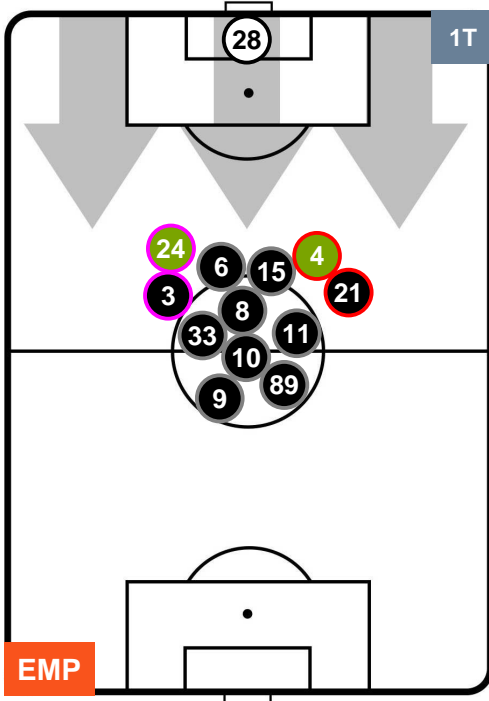

EMP 2

0 CAG

CAGLIARI

POSIZIONI MEDIE

- Legenda:**
- 1ª Sostituzione ● Giocatore Entrato ● Giocatore Uscito
 - 2ª Sostituzione ● Giocatore Entrato ● Giocatore Uscito Giocatore Entrato in sostituzione di ●
 - 3ª Sostituzione ● Giocatore Entrato ● Giocatore Uscito Giocatore Entrato in sostituzione di ●