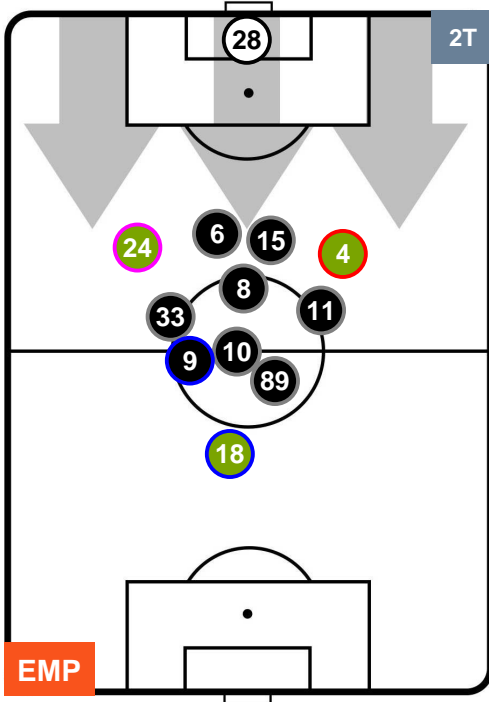

EMP 2

0 CAG

CAGLIARI

POSIZIONI MEDIE POSSESSO PALLA (proprio)

1. **Legenda:**
2. 1ª Sostituzione ● Giocatore Entrato ● Giocatore Uscito
   - 2ª Sostituzione ● Giocatore Entrato ● Giocatore Uscito Giocatore Entrato in sostituzione di ●
   - 3ª Sostituzione ● Giocatore Entrato ● Giocatore Uscito Giocatore Entrato in sostituzione di ●