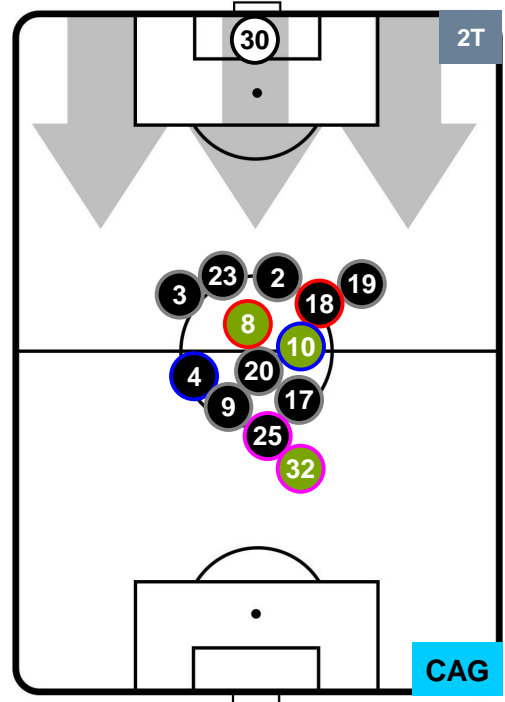

EMP 2

0 CAG

CAGLIARI

POSIZIONI MEDIE POSSESSO PALLA (proprio)

1. **Legenda:**
2. 1ª Sostituzione ● Giocatore Entrato ● Giocatore Uscito
   - 2ª Sostituzione ● Giocatore Entrato ● Giocatore Uscito Giocatore Entrato in sostituzione di ●
   - 3ª Sostituzione ● Giocatore Entrato ● Giocatore Uscito Giocatore Entrato in sostituzione di ●