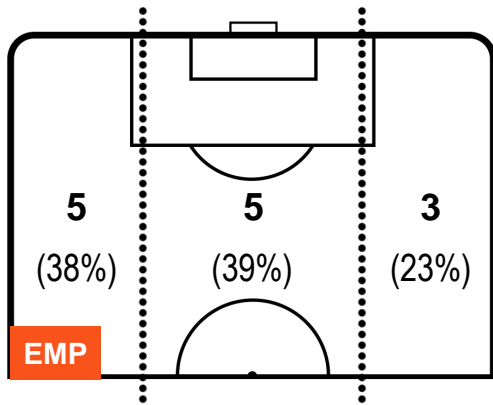

BILANCIAMENTO OFFENSIVO