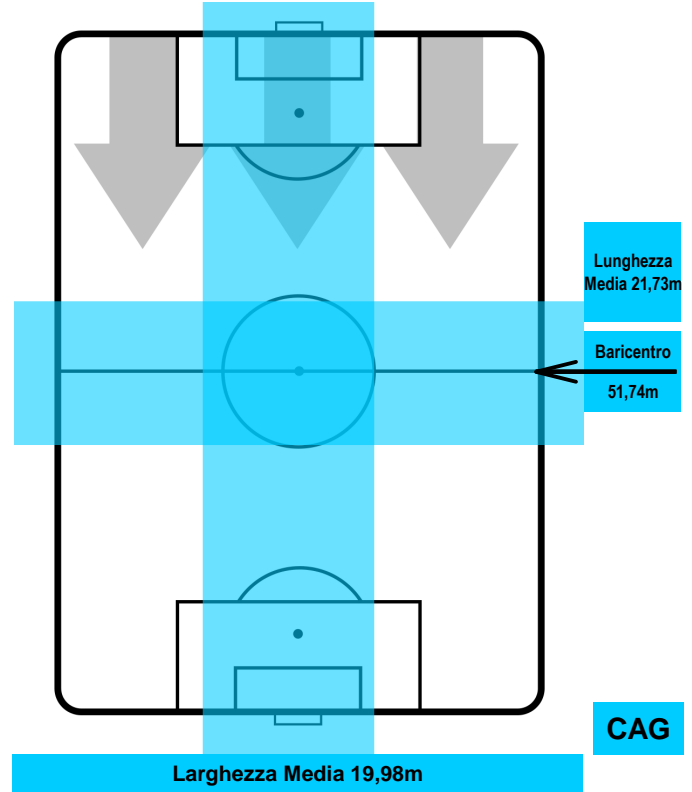

EMPOLI

EMP 2

0 CAG

CAGLIARI

BARICENTRO