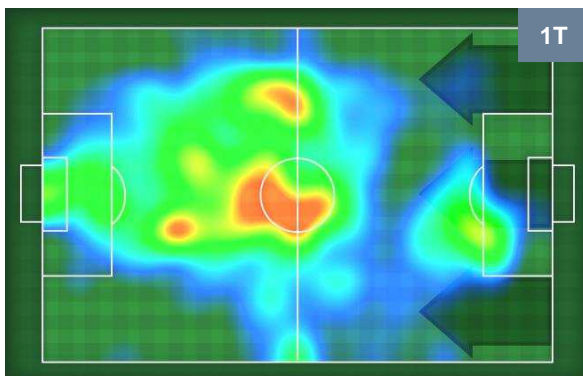

EMP 2

0 CAG

CAGLIARI

MVP (Most Valuable Player)

LEVAN MCHEDLIDZE		9
EMPOLI		EMP
Ruolo:	Attaccante	
Altezza:	1,9m	
Peso:	85 Kg	
Data Nascita:	24/03/1990	
Nazionalità:	GEO	
Jog 30% - Run 58% - Sprint 12%		Km 9.205
2.773	5.376	1.056
Statistiche		
Gol	2	
Occasioni da gol	2	
Totale tiri	2	
Tiri in porta (Gol)	2(2)	
Azioni attacco	4	
Palle recuperate	1	
Falli subiti	2	
Minuti giocati	85'	

FEDERICO MELCHIORRI		9
CAGLIARI		CAG
Ruolo:	Attaccante	
Altezza:	1,85m	
Peso:	76 Kg	
Data Nascita:	06/01/1987	
Nazionalità:	ITA	
Jog 26% - Run 66% - Sprint 8%		Km 10.452
2.72	6.897	0.835
Statistiche		
Occasioni da gol	1	
Totale tiri	1	
Assist	2	
Azioni attacco	6	
Cross	1	
Falli subiti	3	
Minuti giocati	100'	

HeatMap