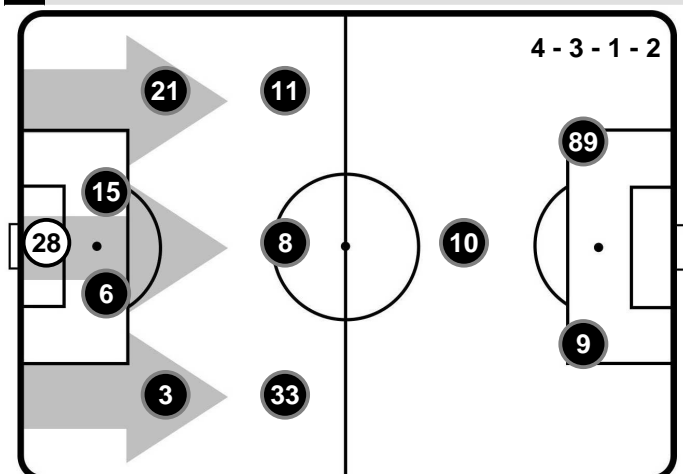

A disposizione

- 23 ALBERTO PELAGOTTI
- 4 FEDERICO DIMARCO
- 5 JOSE' MAURI
- 7 MASSIMO MACCARONE
- 17 RAFFAELE MAIELLO
- 18 ALBERTO GILARDINO
- 19 FEDERICO BARBA
- 20 MANUEL PUCCIARELLI
- 24 UROS COSIC
- 31 MATHEUS PEREIRA
- 77 MARCEL BUCHEL
- 88 ANDRES TELLO