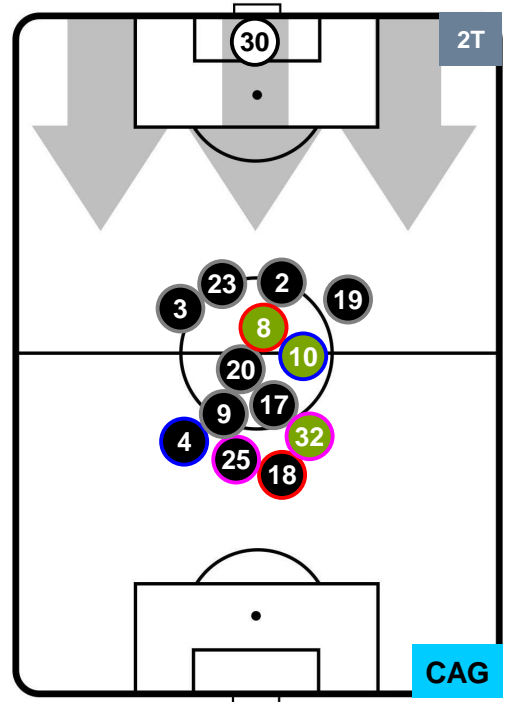

EMP 2

0 CAG

CAGLIARI

POSIZIONI MEDIE

- Legenda:**
- 1ª Sostituzione ● Giocatore Entrato ● Giocatore Uscito
 - 2ª Sostituzione ● Giocatore Entrato ● Giocatore Uscito Giocatore Entrato in sostituzione di ●
 - 3ª Sostituzione ● Giocatore Entrato ● Giocatore Uscito Giocatore Entrato in sostituzione di ●