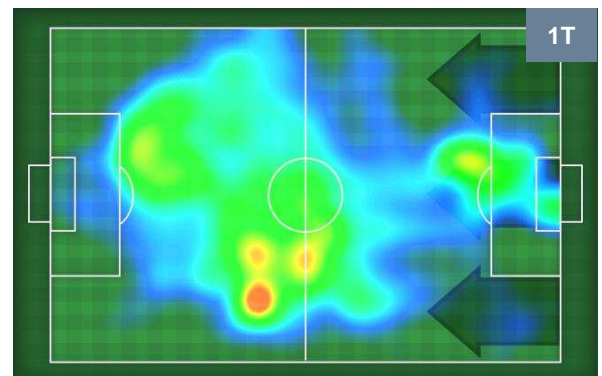

EMP 2

0 CAG

CAGLIARI

MVP (Most Valuable Player)

LEVAN MCHEDLIDZE		9
EMPOLI		EMP
Ruolo:	Attaccante	
Altezza:	1,9m	
Peso:	85 Kg	
Data Nascita:	24/03/1990	
Nazionalità:	GEO	
Jog 30% - Run 58% - Sprint 12%		Km 9.205
2.773	5.376	1.056
Statistiche		
Gol	2	
Occasioni da gol	2	
Totale tiri	2	
Tiri in porta (Gol)	2(2)	
Azioni attacco	4	
Palle recuperate	1	
Falli subiti	2	
Minuti giocati	85'	

FEDERICO MELCHIORRI		9
CAGLIARI		CAG
Ruolo:	Attaccante	
Altezza:	1,85m	
Peso:	76 Kg	
Data Nascita:	06/01/1987	
Nazionalità:	ITA	
Jog 26% - Run 66% - Sprint 8%		Km 10.452
2.72	6.897	0.835
Statistiche		
Occasioni da gol	1	
Totale tiri	1	
Assist	2	
Azioni attacco	6	
Cross	1	
Falli subiti	3	
Minuti giocati	100'	

HeatMap