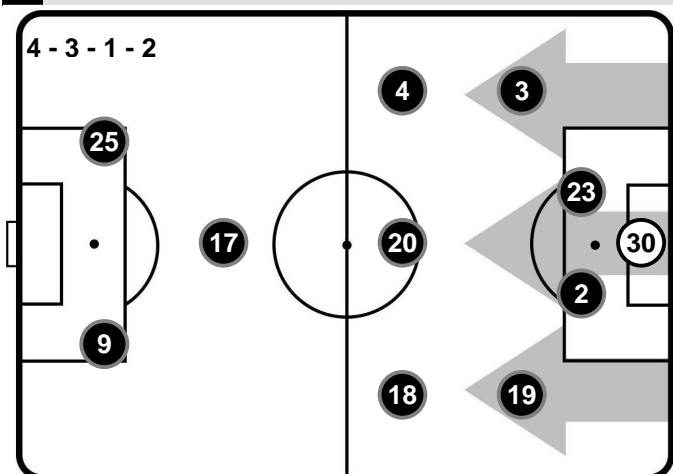

CAGLIARI

- 30 MARCO STORARI (P)
- 3 MAURICIO ISLA
- 23 LUCA CEPPITELLI
- 2 BRUNO ALVES
- 19 FABIO PISACANE
- 4 DANIELE DESSENA
- 20 SIMONE PADOIN
- 18 NICOLO' BARELLA
- 17 DIEGO FARIAS
- 25 MARCO SAU
- 9 FEDERICO MELCHIORRI