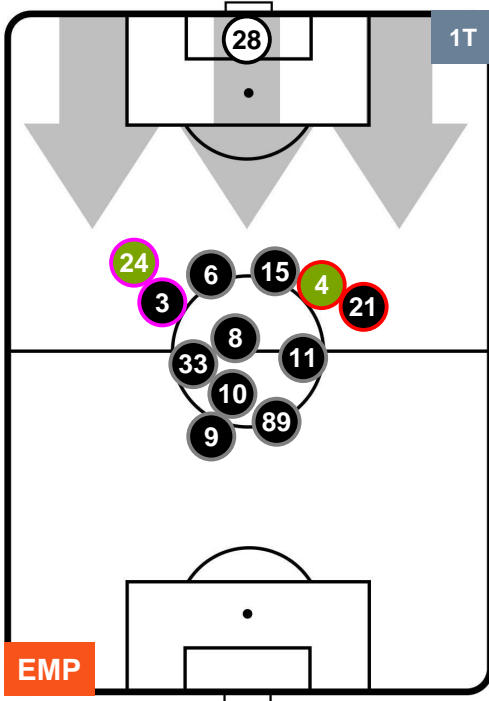

EMP 2

0 CAG

CAGLIARI

POSIZIONI MEDIE POSSESSO PALLA (proprio)

1. **Legenda:**
2. 1ª Sostituzione ● Giocatore Entrato ● Giocatore Uscito
   - 2ª Sostituzione ● Giocatore Entrato ● Giocatore Uscito Giocatore Entrato in sostituzione di ●
   - 3ª Sostituzione ● Giocatore Entrato ● Giocatore Uscito Giocatore Entrato in sostituzione di ●