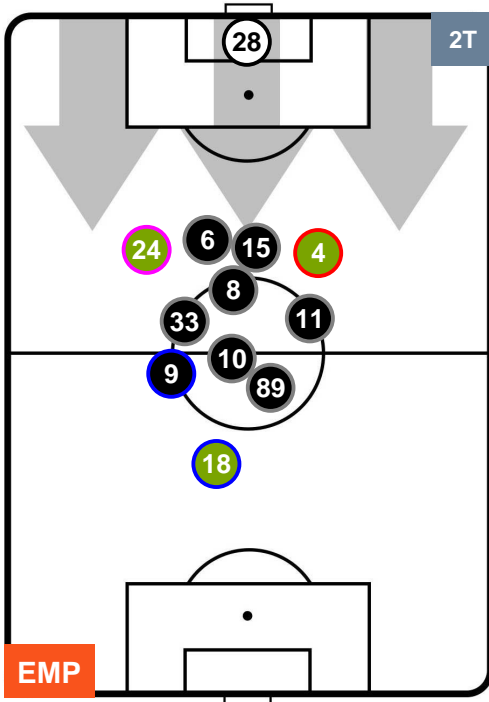

EMP 2

0 CAG

CAGLIARI

POSIZIONI MEDIE

- Legenda:**
- 1ª Sostituzione ● Giocatore Entrato ● Giocatore Uscito
 - 2ª Sostituzione ● Giocatore Entrato ● Giocatore Uscito Giocatore Entrato in sostituzione di ●
 - 3ª Sostituzione ● Giocatore Entrato ● Giocatore Uscito Giocatore Entrato in sostituzione di ●