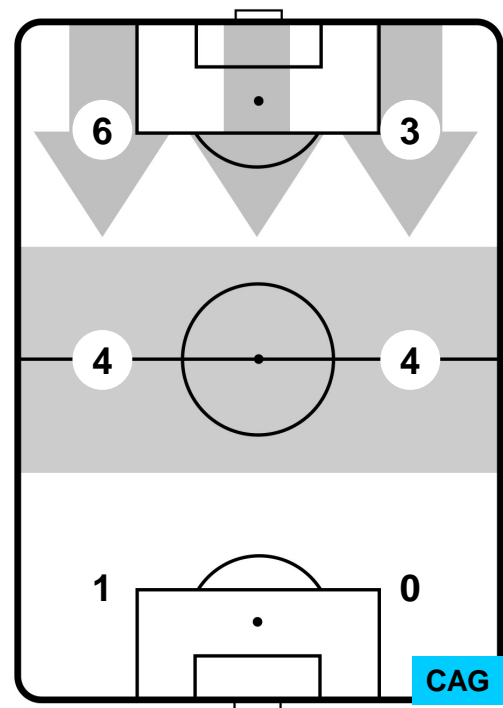

0 CAG

CAGLIARI

ZONE DI TIRO

2	Gol	0
3	In porta	2
2	Fuori Porta	5

CROSS IN GIOCO

PALLE RECUPERATE

EMP 2

0 CAG

CAGLIARI

MVP (Most Valuable Player)

LEVAN MCHEDLIDZE		9
EMPOLI		EMP
Ruolo:	Attaccante	
Altezza:	1,9m	
Peso:	85 Kg	
Data Nascita:	24/03/1990	
Nazionalità:	GEO	
Jog 30% - Run 58% - Sprint 12%		Km 9.205
2.773	5.376	1.056
Statistiche		
Gol	2	
Occasioni da gol	2	
Totale tiri	2	
Tiri in porta (Gol)	2(2)	
Azioni attacco	4	
Palle recuperate	1	
Falli subiti	2	
Minuti giocati	85'	