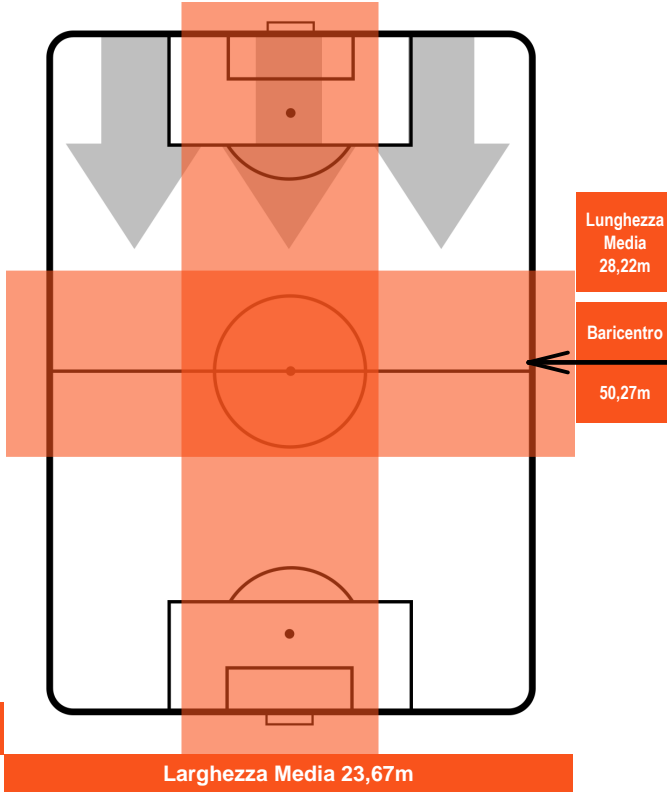

EMPOLI

EMP 2

0 CAG

CAGLIARI

BARICENTRO