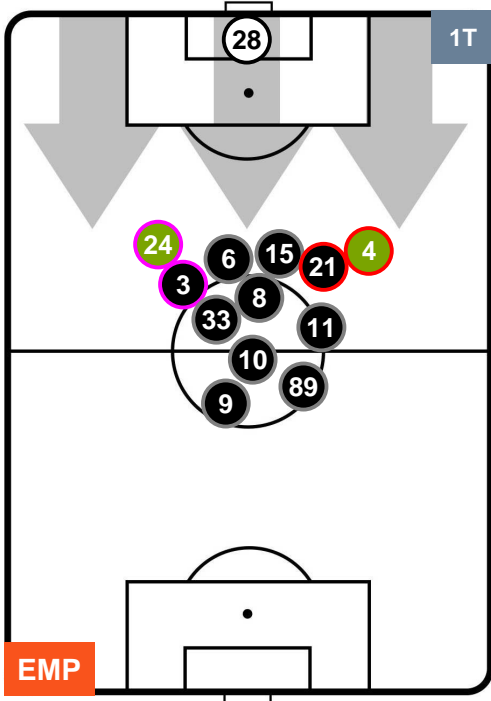

EMP 2

0 CAG

CAGLIARI

POSIZIONI MEDIE POSSESSO PALLA (avversario)

1. **Legenda:**
2. 1ª Sostituzione ● Giocatore Entrato ● Giocatore Uscito
   - 2ª Sostituzione ● Giocatore Entrato ● Giocatore Uscito Giocatore Entrato in sostituzione di ●
   - 3ª Sostituzione ● Giocatore Entrato ● Giocatore Uscito Giocatore Entrato in sostituzione di ●