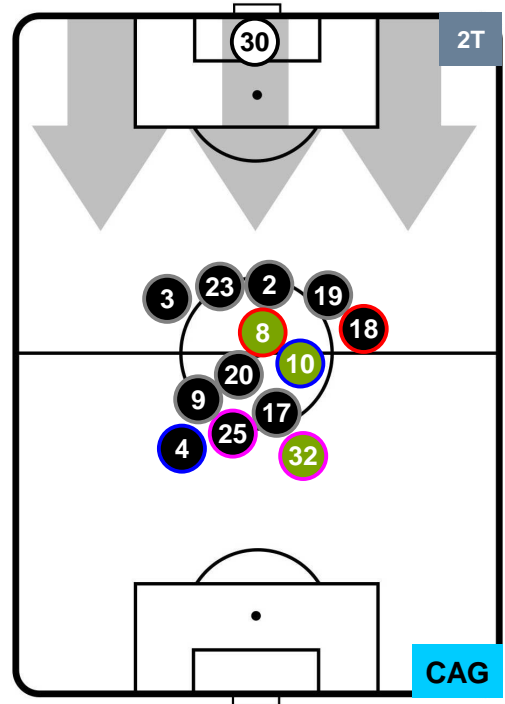

EMP 2

0 CAG

CAGLIARI

POSIZIONI MEDIE POSSESSO PALLA (avversario)

1. **Legenda:**
2. 1ª Sostituzione ● Giocatore Entrato ● Giocatore Uscito
   - 2ª Sostituzione ● Giocatore Entrato ● Giocatore Uscito Giocatore Entrato in sostituzione di ●
   - 3ª Sostituzione ● Giocatore Entrato ● Giocatore Uscito Giocatore Entrato in sostituzione di ●