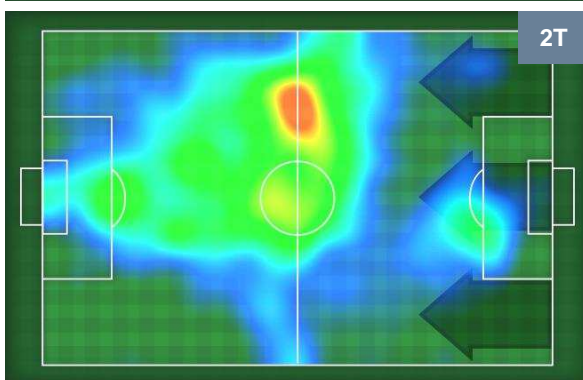

EMP 2

0 CAG

CAGLIARI

MVP (Most Valuable Player)

LEVAN MCHEDLIDZE		9
EMPOLI		EMP
Ruolo:	Attaccante	
Altezza:	1,9m	
Peso:	85 Kg	
Data Nascita:	24/03/1990	
Nazionalità:	GEO	
Jog 30% - Run 58% - Sprint 12%		Km 9.205
2.773	5.376	1.056
Statistiche		
Gol	2	
Occasioni da gol	2	
Totale tiri	2	
Tiri in porta (Gol)	2(2)	
Azioni attacco	4	
Palle recuperate	1	
Falli subiti	2	
Minuti giocati	85'	

FEDERICO MELCHIORRI		9
CAGLIARI		CAG
Ruolo:	Attaccante	
Altezza:	1,85m	
Peso:	76 Kg	
Data Nascita:	06/01/1987	
Nazionalità:	ITA	
Jog 26% - Run 66% - Sprint 8%		Km 10.452
2.72	6.897	0.835
Statistiche		
Occasioni da gol	1	
Totale tiri	1	
Assist	2	
Azioni attacco	6	
Cross	1	
Falli subiti	3	
Minuti giocati	100'	

HeatMap