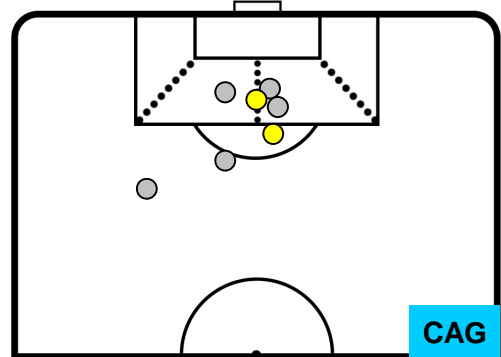

0 CAG

CAGLIARI

ZONE DI TIRO

2	Gol	0
3	In porta	2
2	Fuori Porta	5

CROSS IN GIOCO

PALLE RECUPERATE

EMP 2

0 CAG

CAGLIARI

MVP (Most Valuable Player)

LEVAN MCHEDLIDZE		9
EMPOLI		EMP
Ruolo:	Attaccante	
Altezza:	1,9m	
Peso:	85 Kg	
Data Nascita:	24/03/1990	
Nazionalità:	GEO	
Jog 30% - Run 58% - Sprint 12%		Km 9.205
2.773	5.376	1.056
Statistiche		
Gol	2	
Occasioni da gol	2	
Totale tiri	2	
Tiri in porta (Gol)	2(2)	
Azioni attacco	4	
Palle recuperate	1	
Falli subiti	2	
Minuti giocati	85'	