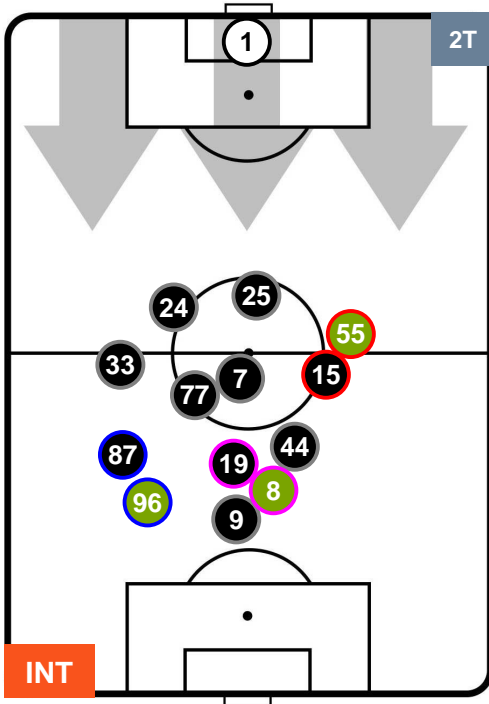

INTER INT 3 0 LAZ LAZIO

POSIZIONI MEDIE POSSESSO PALLA (proprio)

Legenda:

- 1ª Sostituzione Giocatore Entrato Giocatore Uscito
- 2ª Sostituzione Giocatore Entrato Giocatore Uscito Giocatore Entrato in sostituzione di
- 3ª Sostituzione Giocatore Entrato Giocatore Uscito Giocatore Entrato in sostituzione di