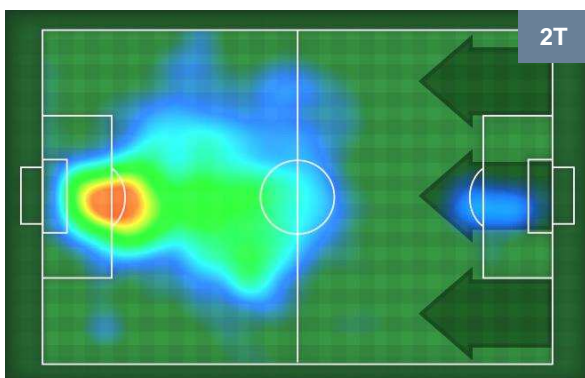

INTER **INT 3**   **0** **LAZIO**

MVP (Most Valuable Player)

MAURO ICARDI		9
INTER		INT
Ruolo:	Attaccante	
Altezza:	1,81m	
Peso:	75 Kg	
Data Nascita:	19/02/1993	
Nazionalità:	ARG	
Jog 30% - Run 63% - Sprint 7%		Km 9.532
2.819	5.99	0.723
Statistiche		
Gol	2	
Occasioni da gol	6	
Totale tiri	6	
Tiri in porta (Gol)	6(2)	
Azioni attacco	12	
Cross	1	
Minuti giocati	93'	
HeatMap		

CIRO IMMOBILE		17
LAZIO		LAZ
Ruolo:	Attaccante	
Altezza:	1,84m	
Peso:	80 Kg	
Data Nascita:	20/02/1990	
Nazionalità:	ITA	
Jog 29% - Run 60% - Sprint 11%		Km 10.331
2.95	6.209	1.172
Statistiche		
Occasioni da gol	2	
Totale tiri	3	
Tiri in porta (Gol)	2(0)	
Azioni attacco	12	
Palle recuperate	1	
Falli subiti	1	
Minuti giocati	93'	
HeatMap