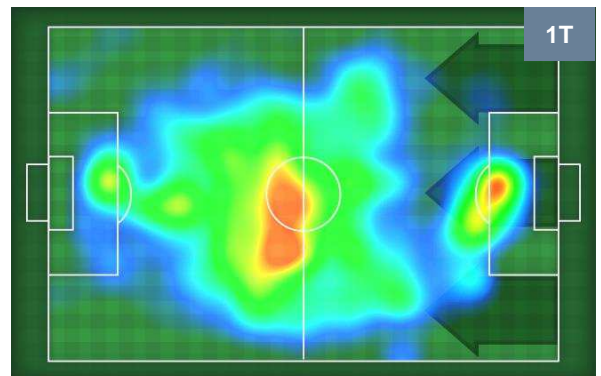

INTER **INT 3**   **0** **LAZIO**

MVP (Most Valuable Player)

MAURO ICARDI		9
INTER		INT
Ruolo:	Attaccante	
Altezza:	1,81m	
Peso:	75 Kg	
Data Nascita:	19/02/1993	
Nazionalità:	ARG	
Jog 30% - Run 63% - Sprint 7%		Km 9.532
2.819	5.99	0.723
Statistiche		
Gol	2	
Occasioni da gol	6	
Totale tiri	6	
Tiri in porta (Gol)	6(2)	
Azioni attacco	12	
Cross	1	
Minuti giocati	93'	
HeatMap		

CIRO IMMOBILE		17
LAZIO		LAZ
Ruolo:	Attaccante	
Altezza:	1,84m	
Peso:	80 Kg	
Data Nascita:	20/02/1990	
Nazionalità:	ITA	
Jog 29% - Run 60% - Sprint 11%		Km 10.331
2.95	6.209	1.172
Statistiche		
Occasioni da gol	2	
Totale tiri	3	
Tiri in porta (Gol)	2(0)	
Azioni attacco	12	
Palle recuperate	1	
Falli subiti	1	
Minuti giocati	93'	
HeatMap