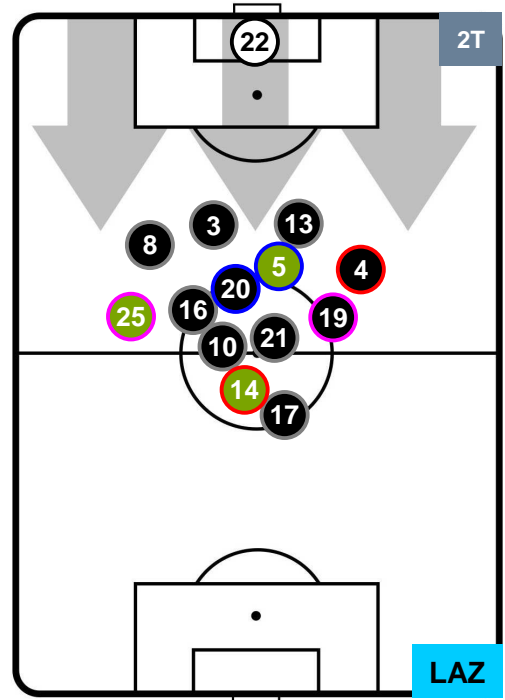

### HEATMAP

INTER

INT 3

0 LAZ

LAZIO

## POSIZIONI MEDIE

- Legenda:**
- 1ª Sostituzione Giocatore Entrato Giocatore Uscito
  - 2ª Sostituzione Giocatore Entrato Giocatore Uscito Giocatore Entrato in sostituzione di
  - 3ª Sostituzione Giocatore Entrato Giocatore Uscito Giocatore Entrato in sostituzione di