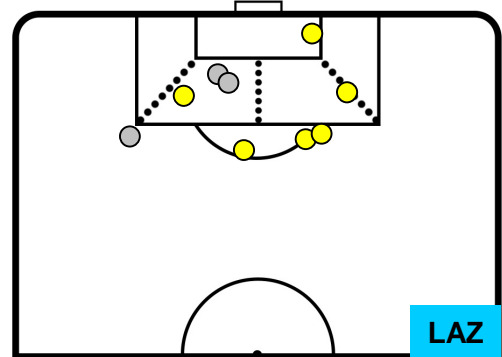

3	Gol	0
9	In porta	6
4	Fuori Porta	3