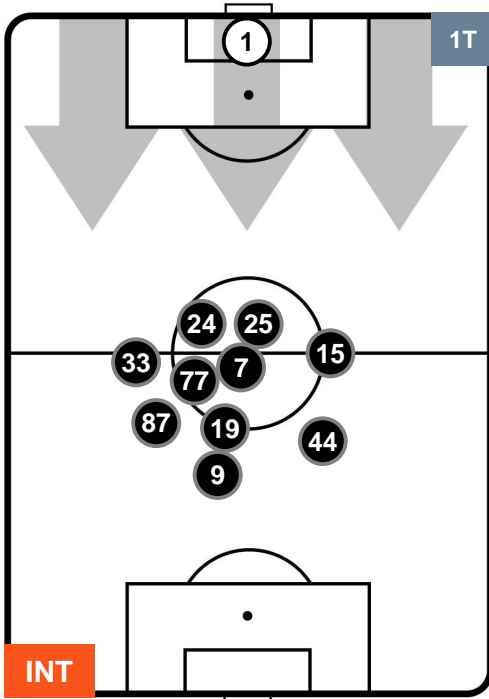

### HEATMAP

INTER

INT 3

0 LAZ

LAZIO

## POSIZIONI MEDIE

- Legenda:**
- 1ª Sostituzione Giocatore Entrato Giocatore Uscito
  - 2ª Sostituzione Giocatore Entrato Giocatore Uscito Giocatore Entrato in sostituzione di
  - 3ª Sostituzione Giocatore Entrato Giocatore Uscito Giocatore Entrato in sostituzione di