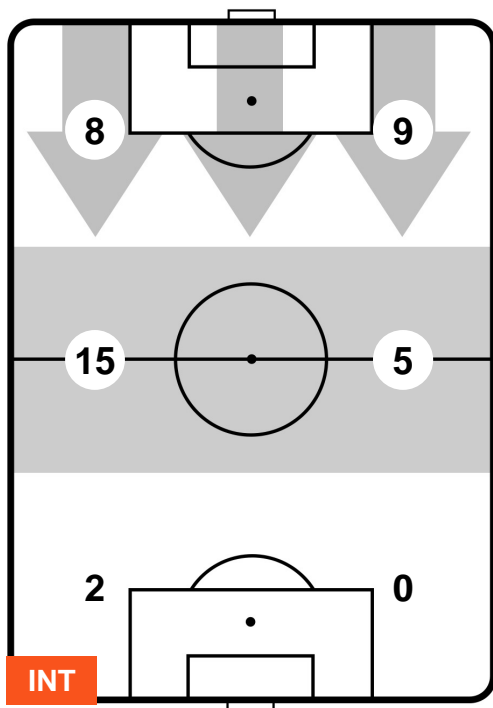

INTER **INT 3**      **0** **LAZIO**

**MVP (Most Valuable Player)**

<b>MAURO ICARDI</b>		<b>9</b>
<b>INTER</b>		<b>INT</b>
Ruolo:	Attaccante	
Altezza:	1,81m	
Peso:	75 Kg	
Data Nascita:	19/02/1993	
Nazionalità:	ARG	
Jog 30% - Run 63% - Sprint 7%		Km 9.532
<b>2.819</b>	<b>5.99</b>	<b>0.723</b>
Statistiche		
<b>Gol</b>	<b>2</b>	
<b>Occasioni da gol</b>	<b>6</b>	
<b>Totale tiri</b>	<b>6</b>	
<b>Tiri in porta (Gol)</b>	<b>6(2)</b>	
<b>Azioni attacco</b>	<b>12</b>	
<b>Cross</b>	<b>1</b>	
<b>Minuti giocati</b>	<b>93'</b>	
HeatMap		