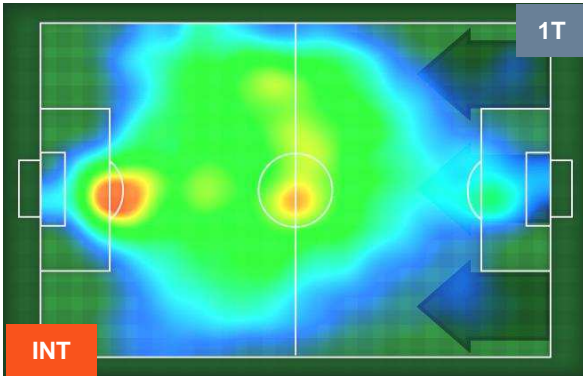

INT 3

0 LAZ

LAZIO

RANKING GIOCATORI (Performance Chilometriche-Velocistiche)

Jog - Run - Sprint (km)

Rank	Player	totale km	
1	MARCELO BROZOVIC	11.443	
	2.307	8.078	1.058
2	GEOFFREY KONDOGBIA	11.193	
	2.366	7.99	0.837
3	IVAN PERISIC	11.107	
	2.557	7.254	1.296
4	DANILO D'AMBROSIO	10.917	
	2.535	7.514	0.868
5	ANTONIO CANDREVA	10.192	
	2.608	6.57	1.014

Velocità media in Run (km/h)

Rank	Player	Team	Speed (km/h)
1	R. PALACIO	INT	8.9
2	GABRIEL	INT	8.8
3	Y. NAGATOMO	INT	7.9
4	E. BANEGA	INT	7.8
5	M. BROZOVIC	INT	7.8

Velocità in Sprint (km/h)

Rank	Player	Team	Speed (km/h)
1	A. CANDREVA	INT	32.68
2	MIRANDA	INT	32.29
3	G. KONDOGBIA	INT	31.86
4	D. D'AMBROSIO	INT	30.68

Jog - Run - Sprint (km)

Rank	Player	totale km	
1	SERGEJ MILINKOVIC-SAVIC	11.632	
	2.044	8.906	0.682
2	MARCO PAROLO	11.483	
	2.301	8.406	0.776
3	LUCAS BIGLIA	10.568	
	1.942	7.966	0.66
4	CIRO IMMOBILE	10.331	
	2.95	6.209	1.172
5	DUSAN BASTA	10.027	
	2.627	6.536	0.864

Velocità media in Run (km/h)

Rank	Player	Team	Speed (km/h)
1	D. CATALDI	LAZ	8.7
2	S. MILINKOVIC-SAVIC	LAZ	8.1
3	L. BIGLIA	LAZ	8
4	C. LOMBARDI	LAZ	8
5	M. PAROLO	LAZ	7.9

Velocità in Sprint (km/h)

Rank	Player	Team	Speed (km/h)
1	F. ANDERSON	LAZ	33.16
2	C. IMMOBILE	LAZ	32.05
3	WALLACE	LAZ	31.86
4	C. LOMBARDI	LAZ	31.51

PERFORMANCE DI SQUADRA (Chilometriche-Velocistiche)

Distanza percorsa (Km) 106.086

Velocità Media (Km/h) 7

Jog-Run-Sprint (km 106.086)

25.554	71.35	9.182

Distanza percorsa (Km) 105.106

Velocità Media (Km/h) 6.8

Jog-Run-Sprint (km 105.106)

25.383	71.506	8.217

INTER INT 3   0 LAZ LAZIO

HEATMAP