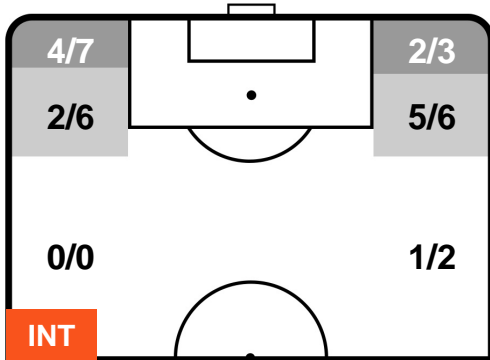

CROSS IN GIOCO