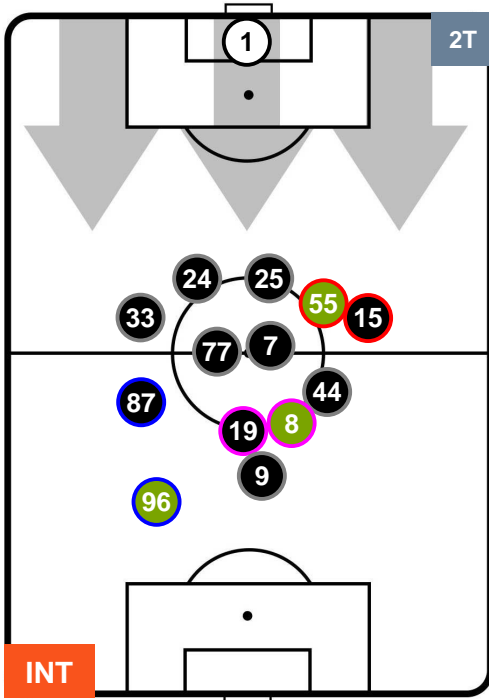

### HEATMAP

INTER

INT 3

0 LAZ

LAZIO

## POSIZIONI MEDIE

- Legenda:**
- 1ª Sostituzione Giocatore Entrato Giocatore Uscito
  - 2ª Sostituzione Giocatore Entrato Giocatore Uscito Giocatore Entrato in sostituzione di
  - 3ª Sostituzione Giocatore Entrato Giocatore Uscito Giocatore Entrato in sostituzione di