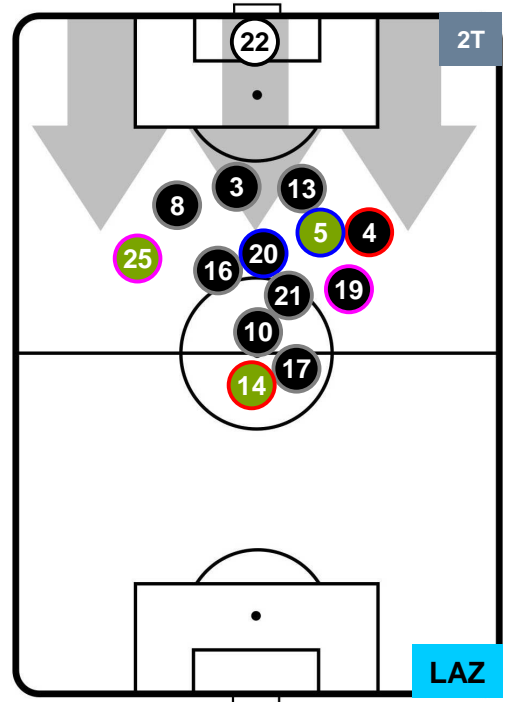

## POSIZIONI MEDIE

- Legenda:**
- 1ª Sostituzione Giocatore Entrato Giocatore Uscito
  - 2ª Sostituzione Giocatore Entrato Giocatore Uscito Giocatore Entrato in sostituzione di
  - 3ª Sostituzione Giocatore Entrato Giocatore Uscito Giocatore Entrato in sostituzione di

INTER INT 3 0 LAZ LAZIO

POSIZIONI MEDIE POSSESSO PALLA (proprio)

**Legenda:**

- 1ª Sostituzione Giocatore Entrato Giocatore Uscito
- 2ª Sostituzione Giocatore Entrato Giocatore Uscito Giocatore Entrato in sostituzione di
- 3ª Sostituzione Giocatore Entrato Giocatore Uscito Giocatore Entrato in sostituzione di

INTER INT 3 0 LAZ LAZIO

POSIZIONI MEDIE POSSESSO PALLA (avversario)

- Legenda:**
- 1ª Sostituzione Giocatore Entrato Giocatore Uscito
  - 2ª Sostituzione Giocatore Entrato Giocatore Uscito Giocatore Entrato in sostituzione di
  - 3ª Sostituzione Giocatore Entrato Giocatore Uscito Giocatore Entrato in sostituzione di