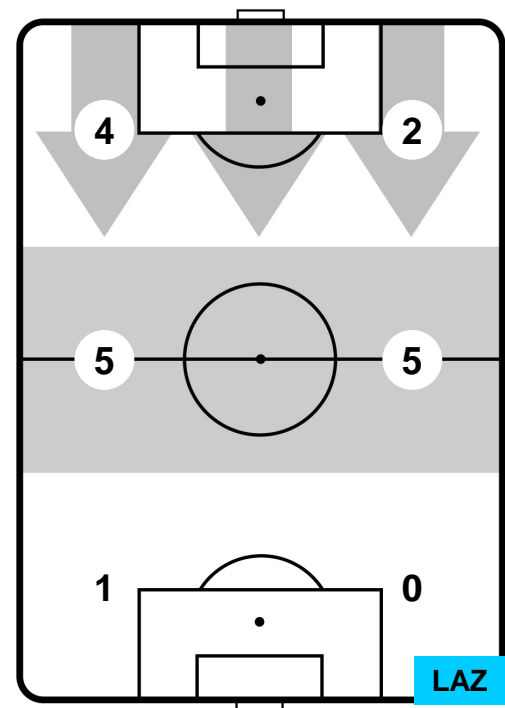

INTER **INT 3**      **0** **LAZIO**

**MVP (Most Valuable Player)**

<b>MAURO ICARDI</b>		<b>9</b>
<b>INTER</b>		<b>INT</b>
Ruolo:	Attaccante	
Altezza:	1,81m	
Peso:	75 Kg	
Data Nascita:	19/02/1993	
Nazionalità:	ARG	
Jog 30% - Run 63% - Sprint 7%		Km 9.532
<b>2.819</b>	<b>5.99</b>	<b>0.723</b>
Statistiche		
<b>Gol</b>	<b>2</b>	
<b>Occasioni da gol</b>	<b>6</b>	
<b>Totale tiri</b>	<b>6</b>	
<b>Tiri in porta (Gol)</b>	<b>6(2)</b>	
<b>Azioni attacco</b>	<b>12</b>	
<b>Cross</b>	<b>1</b>	
<b>Minuti giocati</b>	<b>93'</b>	
HeatMap		