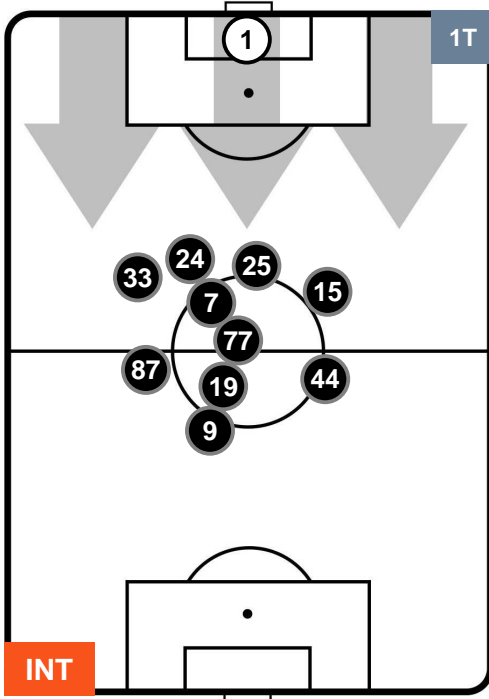

## POSIZIONI MEDIE

- Legenda:**
- 1ª Sostituzione Giocatore Entrato Giocatore Uscito
  - 2ª Sostituzione Giocatore Entrato Giocatore Uscito Giocatore Entrato in sostituzione di
  - 3ª Sostituzione Giocatore Entrato Giocatore Uscito Giocatore Entrato in sostituzione di

INTER INT 3 0 LAZ LAZIO

POSIZIONI MEDIE POSSESSO PALLA (proprio)

**Legenda:**

- 1ª Sostituzione Giocatore Entrato Giocatore Uscito
- 2ª Sostituzione Giocatore Entrato Giocatore Uscito Giocatore Entrato in sostituzione di
- 3ª Sostituzione Giocatore Entrato Giocatore Uscito Giocatore Entrato in sostituzione di

INTER INT 3 0 LAZ LAZIO

POSIZIONI MEDIE POSSESSO PALLA (avversario)

- Legenda:**
- 1ª Sostituzione Giocatore Entrato Giocatore Uscito
  - 2ª Sostituzione Giocatore Entrato Giocatore Uscito Giocatore Entrato in sostituzione di
  - 3ª Sostituzione Giocatore Entrato Giocatore Uscito Giocatore Entrato in sostituzione di