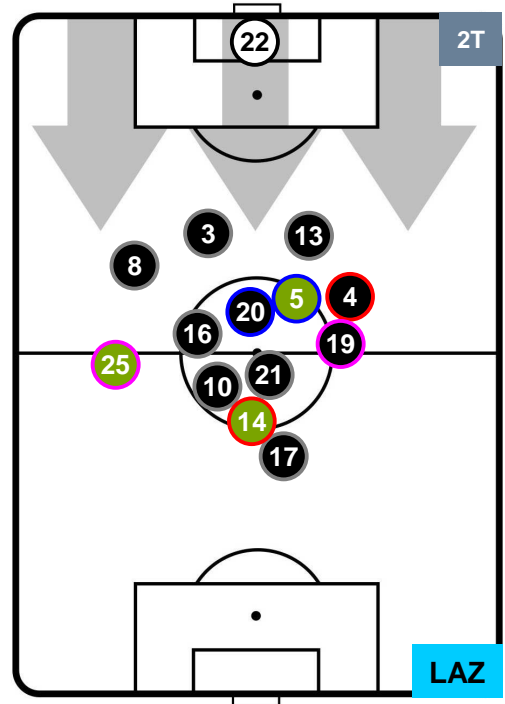

INTER INT 3 0 LAZ LAZIO

POSIZIONI MEDIE POSSESSO PALLA (proprio)

Legenda:

- 1ª Sostituzione Giocatore Entrato Giocatore Uscito
- 2ª Sostituzione Giocatore Entrato Giocatore Uscito Giocatore Entrato in sostituzione di
- 3ª Sostituzione Giocatore Entrato Giocatore Uscito Giocatore Entrato in sostituzione di