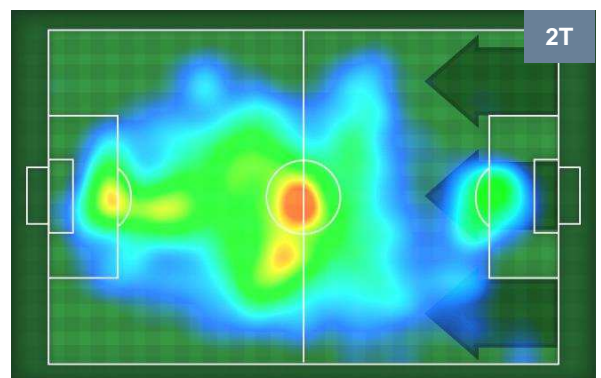

INTER **INT 3**   **0** **LAZIO**

MVP (Most Valuable Player)

MAURO ICARDI		9
INTER		INT
Ruolo:	Attaccante	
Altezza:	1,81m	
Peso:	75 Kg	
Data Nascita:	19/02/1993	
Nazionalità:	ARG	
Jog 30% - Run 63% - Sprint 7%		Km 9.532
2.819	5.99	0.723
Statistiche		
Gol	2	
Occasioni da gol	6	
Totale tiri	6	
Tiri in porta (Gol)	6(2)	
Azioni attacco	12	
Cross	1	
Minuti giocati	93'	
HeatMap		

CIRO IMMOBILE		17
LAZIO		LAZ
Ruolo:	Attaccante	
Altezza:	1,84m	
Peso:	80 Kg	
Data Nascita:	20/02/1990	
Nazionalità:	ITA	
Jog 29% - Run 60% - Sprint 11%		Km 10.331
2.95	6.209	1.172
Statistiche		
Occasioni da gol	2	
Totale tiri	3	
Tiri in porta (Gol)	2(0)	
Azioni attacco	12	
Palle recuperate	1	
Falli subiti	1	
Minuti giocati	93'	
HeatMap