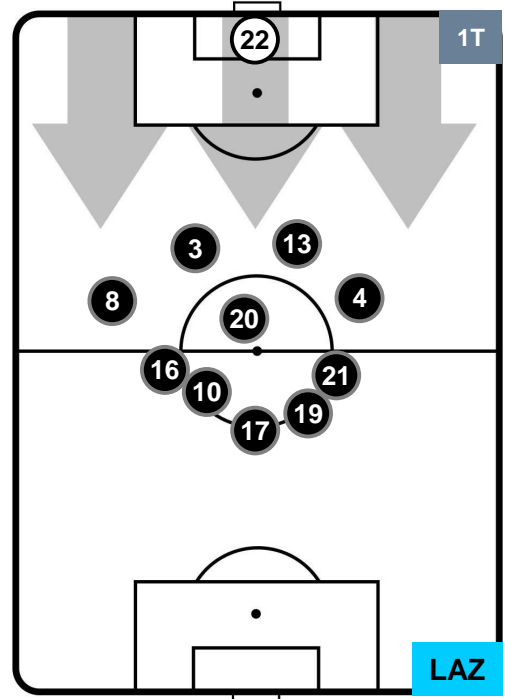

INTER INT 3 0 LAZ LAZIO

POSIZIONI MEDIE POSSESSO PALLA (proprio)

Legenda:

- 1ª Sostituzione Giocatore Entrato Giocatore Uscito
- 2ª Sostituzione Giocatore Entrato Giocatore Uscito Giocatore Entrato in sostituzione di
- 3ª Sostituzione Giocatore Entrato Giocatore Uscito Giocatore Entrato in sostituzione di