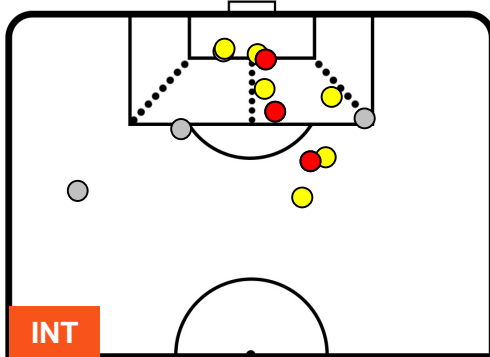

INTER INT 3 0 LAZ LAZIO

**BARICENTRO**

**BILANCIAMENTO OFFENSIVO**

INTER **INT** **3**      **0** **LAZ** LAZIO

**ZONE DI TIRO**

3	Gol	0
9	In porta	6
4	Fuori Porta	3

**CROSS IN GIOCO**

**PALLE RECUPERATE**

INTER **INT 3**      **0** **LAZIO**

**MVP (Most Valuable Player)**

<b>MAURO ICARDI</b>		<b>9</b>
<b>INTER</b>		<b>INT</b>
Ruolo:	Attaccante	
Altezza:	1,81m	
Peso:	75 Kg	
Data Nascita:	19/02/1993	
Nazionalità:	ARG	
Jog 30% - Run 63% - Sprint 7%		Km 9.532
<b>2.819</b>	<b>5.99</b>	<b>0.723</b>
Statistiche		
<b>Gol</b>	<b>2</b>	
<b>Occasioni da gol</b>	<b>6</b>	
<b>Totale tiri</b>	<b>6</b>	
<b>Tiri in porta (Gol)</b>	<b>6(2)</b>	
<b>Azioni attacco</b>	<b>12</b>	
<b>Cross</b>	<b>1</b>	
<b>Minuti giocati</b>	<b>93'</b>	
HeatMap		