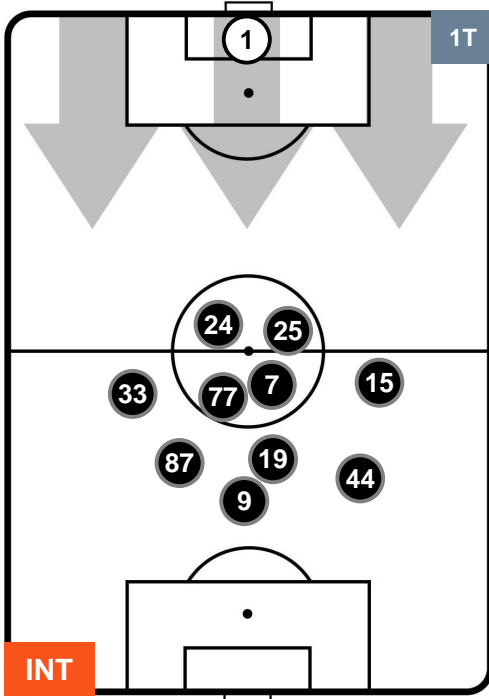

INTER INT 3 0 LAZ LAZIO

POSIZIONI MEDIE POSSESSO PALLA (proprio)

Legenda:

- 1ª Sostituzione Giocatore Entrato Giocatore Uscito
- 2ª Sostituzione Giocatore Entrato Giocatore Uscito Giocatore Entrato in sostituzione di
- 3ª Sostituzione Giocatore Entrato Giocatore Uscito Giocatore Entrato in sostituzione di