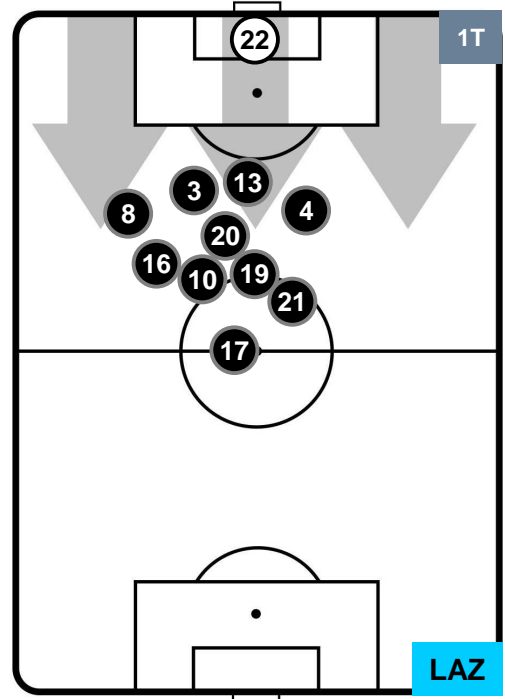

## POSIZIONI MEDIE

- Legenda:**
- 1ª Sostituzione Giocatore Entrato Giocatore Uscito
  - 2ª Sostituzione Giocatore Entrato Giocatore Uscito Giocatore Entrato in sostituzione di
  - 3ª Sostituzione Giocatore Entrato Giocatore Uscito Giocatore Entrato in sostituzione di

INTER INT 3 0 LAZ LAZIO

POSIZIONI MEDIE POSSESSO PALLA (proprio)

**Legenda:**

- 1ª Sostituzione Giocatore Entrato Giocatore Uscito
- 2ª Sostituzione Giocatore Entrato Giocatore Uscito Giocatore Entrato in sostituzione di
- 3ª Sostituzione Giocatore Entrato Giocatore Uscito Giocatore Entrato in sostituzione di

INTER INT 3 0 LAZ LAZIO

POSIZIONI MEDIE POSSESSO PALLA (avversario)

- Legenda:**
- 1ª Sostituzione Giocatore Entrato Giocatore Uscito
  - 2ª Sostituzione Giocatore Entrato Giocatore Uscito Giocatore Entrato in sostituzione di
  - 3ª Sostituzione Giocatore Entrato Giocatore Uscito Giocatore Entrato in sostituzione di