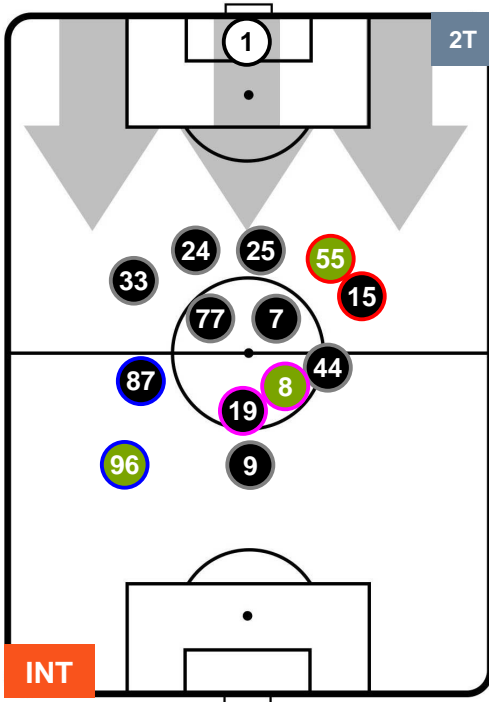

INTER INT 3 0 LAZ LAZIO

POSIZIONI MEDIE POSSESSO PALLA (avversario)

1. **Legenda:**
2. 1ª Sostituzione Giocatore Entrato Giocatore Uscito
   - 2ª Sostituzione Giocatore Entrato Giocatore Uscito Giocatore Entrato in sostituzione di
   - 3ª Sostituzione Giocatore Entrato Giocatore Uscito Giocatore Entrato in sostituzione di