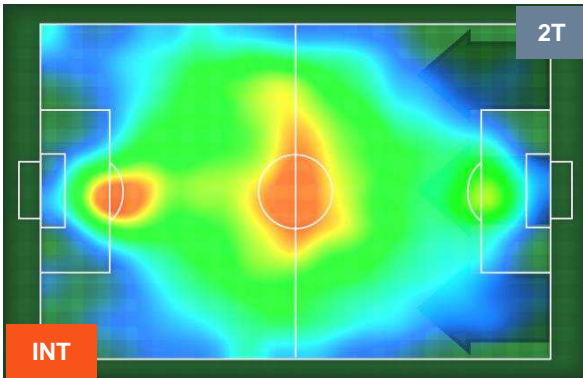

INT 3

0 LAZ

LAZIO

RANKING GIOCATORI (Performance Chilometriche-Velocistiche)

Jog - Run - Sprint (km)

Rank	Player	totale km	
1	MARCELO BROZOVIC	11.443	
	2.307	8.078	1.058
2	GEOFFREY KONDOGBIA	11.193	
	2.366	7.99	0.837
3	IVAN PERISIC	11.107	
	2.557	7.254	1.296
4	DANILO D'AMBROSIO	10.917	
	2.535	7.514	0.868
5	ANTONIO CANDREVA	10.192	
	2.608	6.57	1.014

Velocità media in Run (km/h)

Rank	Player	Team	Speed (km/h)
1	R. PALACIO	INT	8.9
2	GABRIEL	INT	8.8
3	Y. NAGATOMO	INT	7.9
4	E. BANEGA	INT	7.8
5	M. BROZOVIC	INT	7.8

Velocità in Sprint (km/h)

Rank	Player	Team	Speed (km/h)
1	A. CANDREVA	INT	32.68
2	MIRANDA	INT	32.29
3	G. KONDOGBIA	INT	31.86
4	D. D'AMBROSIO	INT	30.68

Jog - Run - Sprint (km)

Rank	Player	totale km	
1	SERGEJ MILINKOVIC-SAVIC	11.632	
	2.044	8.906	0.682
2	MARCO PAROLO	11.483	
	2.301	8.406	0.776
3	LUCAS BIGLIA	10.568	
	1.942	7.966	0.66
4	CIRO IMMOBILE	10.331	
	2.95	6.209	1.172
5	DUSAN BASTA	10.027	
	2.627	6.536	0.864

Velocità media in Run (km/h)

Rank	Player	Team	Speed (km/h)
1	D. CATALDI	LAZ	8.7
2	S. MILINKOVIC-SAVIC	LAZ	8.1
3	L. BIGLIA	LAZ	8
4	C. LOMBARDI	LAZ	8
5	M. PAROLO	LAZ	7.9

Velocità in Sprint (km/h)

Rank	Player	Team	Speed (km/h)
1	F. ANDERSON	LAZ	33.16
2	C. IMMOBILE	LAZ	32.05
3	WALLACE	LAZ	31.86
4	C. LOMBARDI	LAZ	31.51

PERFORMANCE DI SQUADRA (Chilometriche-Velocistiche)

Distanza percorsa (Km) 106.086

Velocità Media (Km/h) 7

Jog-Run-Sprint (km 106.086)

25.554	71.35	9.182

Distanza percorsa (Km) 105.106

Velocità Media (Km/h) 6.8

Jog-Run-Sprint (km 105.106)

25.383	71.506	8.217

INTER INT 3   0 LAZ LAZIO

HEATMAP