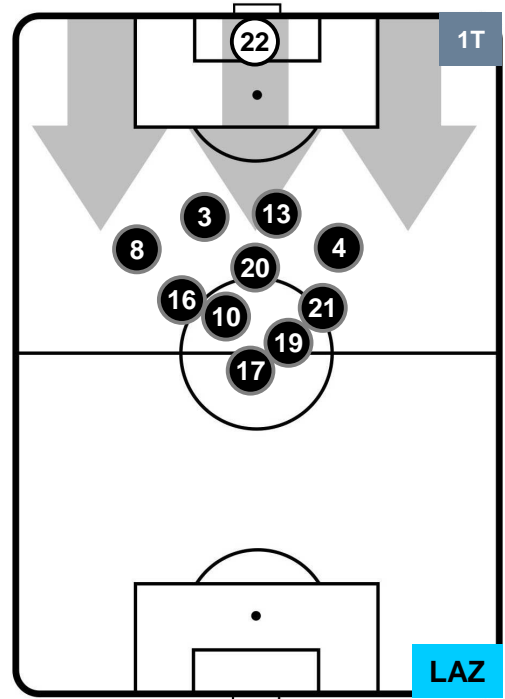

### HEATMAP

INTER

INT 3

0 LAZ

LAZIO

## POSIZIONI MEDIE

- Legenda:**
- 1ª Sostituzione Giocatore Entrato Giocatore Uscito
  - 2ª Sostituzione Giocatore Entrato Giocatore Uscito Giocatore Entrato in sostituzione di
  - 3ª Sostituzione Giocatore Entrato Giocatore Uscito Giocatore Entrato in sostituzione di