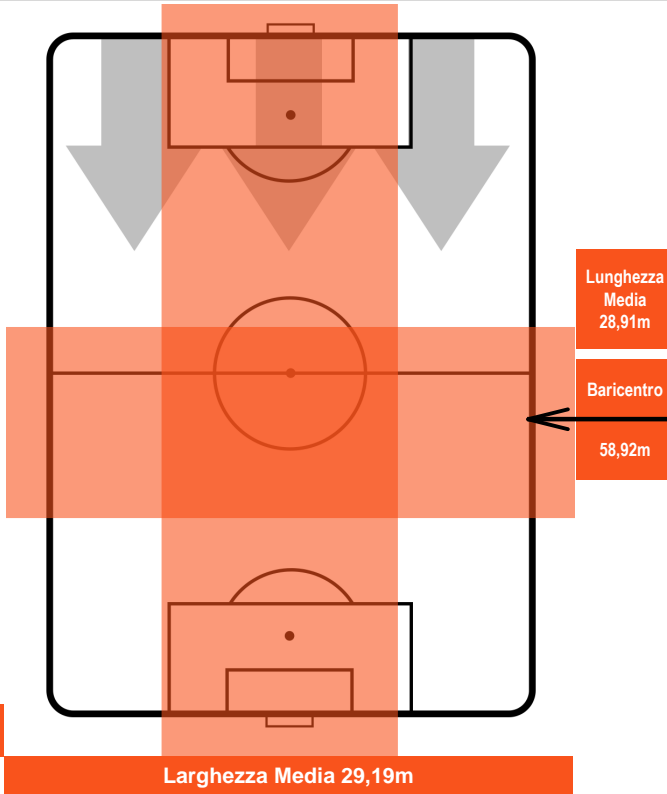

INTER INT 3 0 LAZ LAZIO

BARICENTRO