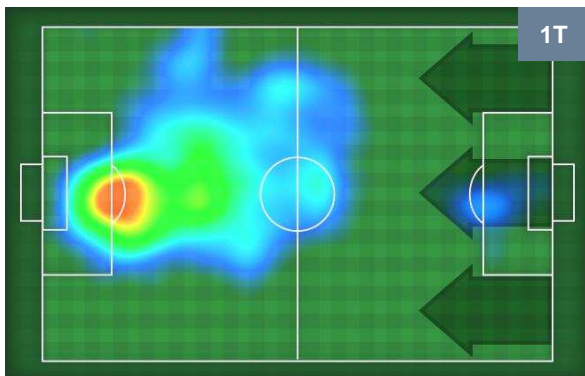

INTER **INT 3**   **0** **LAZIO**

MVP (Most Valuable Player)

MAURO ICARDI		9
INTER		INT
Ruolo:	Attaccante	
Altezza:	1,81m	
Peso:	75 Kg	
Data Nascita:	19/02/1993	
Nazionalità:	ARG	
Jog 30% - Run 63% - Sprint 7%		Km 9.532
2.819	5.99	0.723
Statistiche		
Gol	2	
Occasioni da gol	6	
Totale tiri	6	
Tiri in porta (Gol)	6(2)	
Azioni attacco	12	
Cross	1	
Minuti giocati	93'	
HeatMap		

CIRO IMMOBILE		17
LAZIO		LAZ
Ruolo:	Attaccante	
Altezza:	1,84m	
Peso:	80 Kg	
Data Nascita:	20/02/1990	
Nazionalità:	ITA	
Jog 29% - Run 60% - Sprint 11%		Km 10.331
2.95	6.209	1.172
Statistiche		
Occasioni da gol	2	
Totale tiri	3	
Tiri in porta (Gol)	2(0)	
Azioni attacco	12	
Palle recuperate	1	
Falli subiti	1	
Minuti giocati	93'	
HeatMap